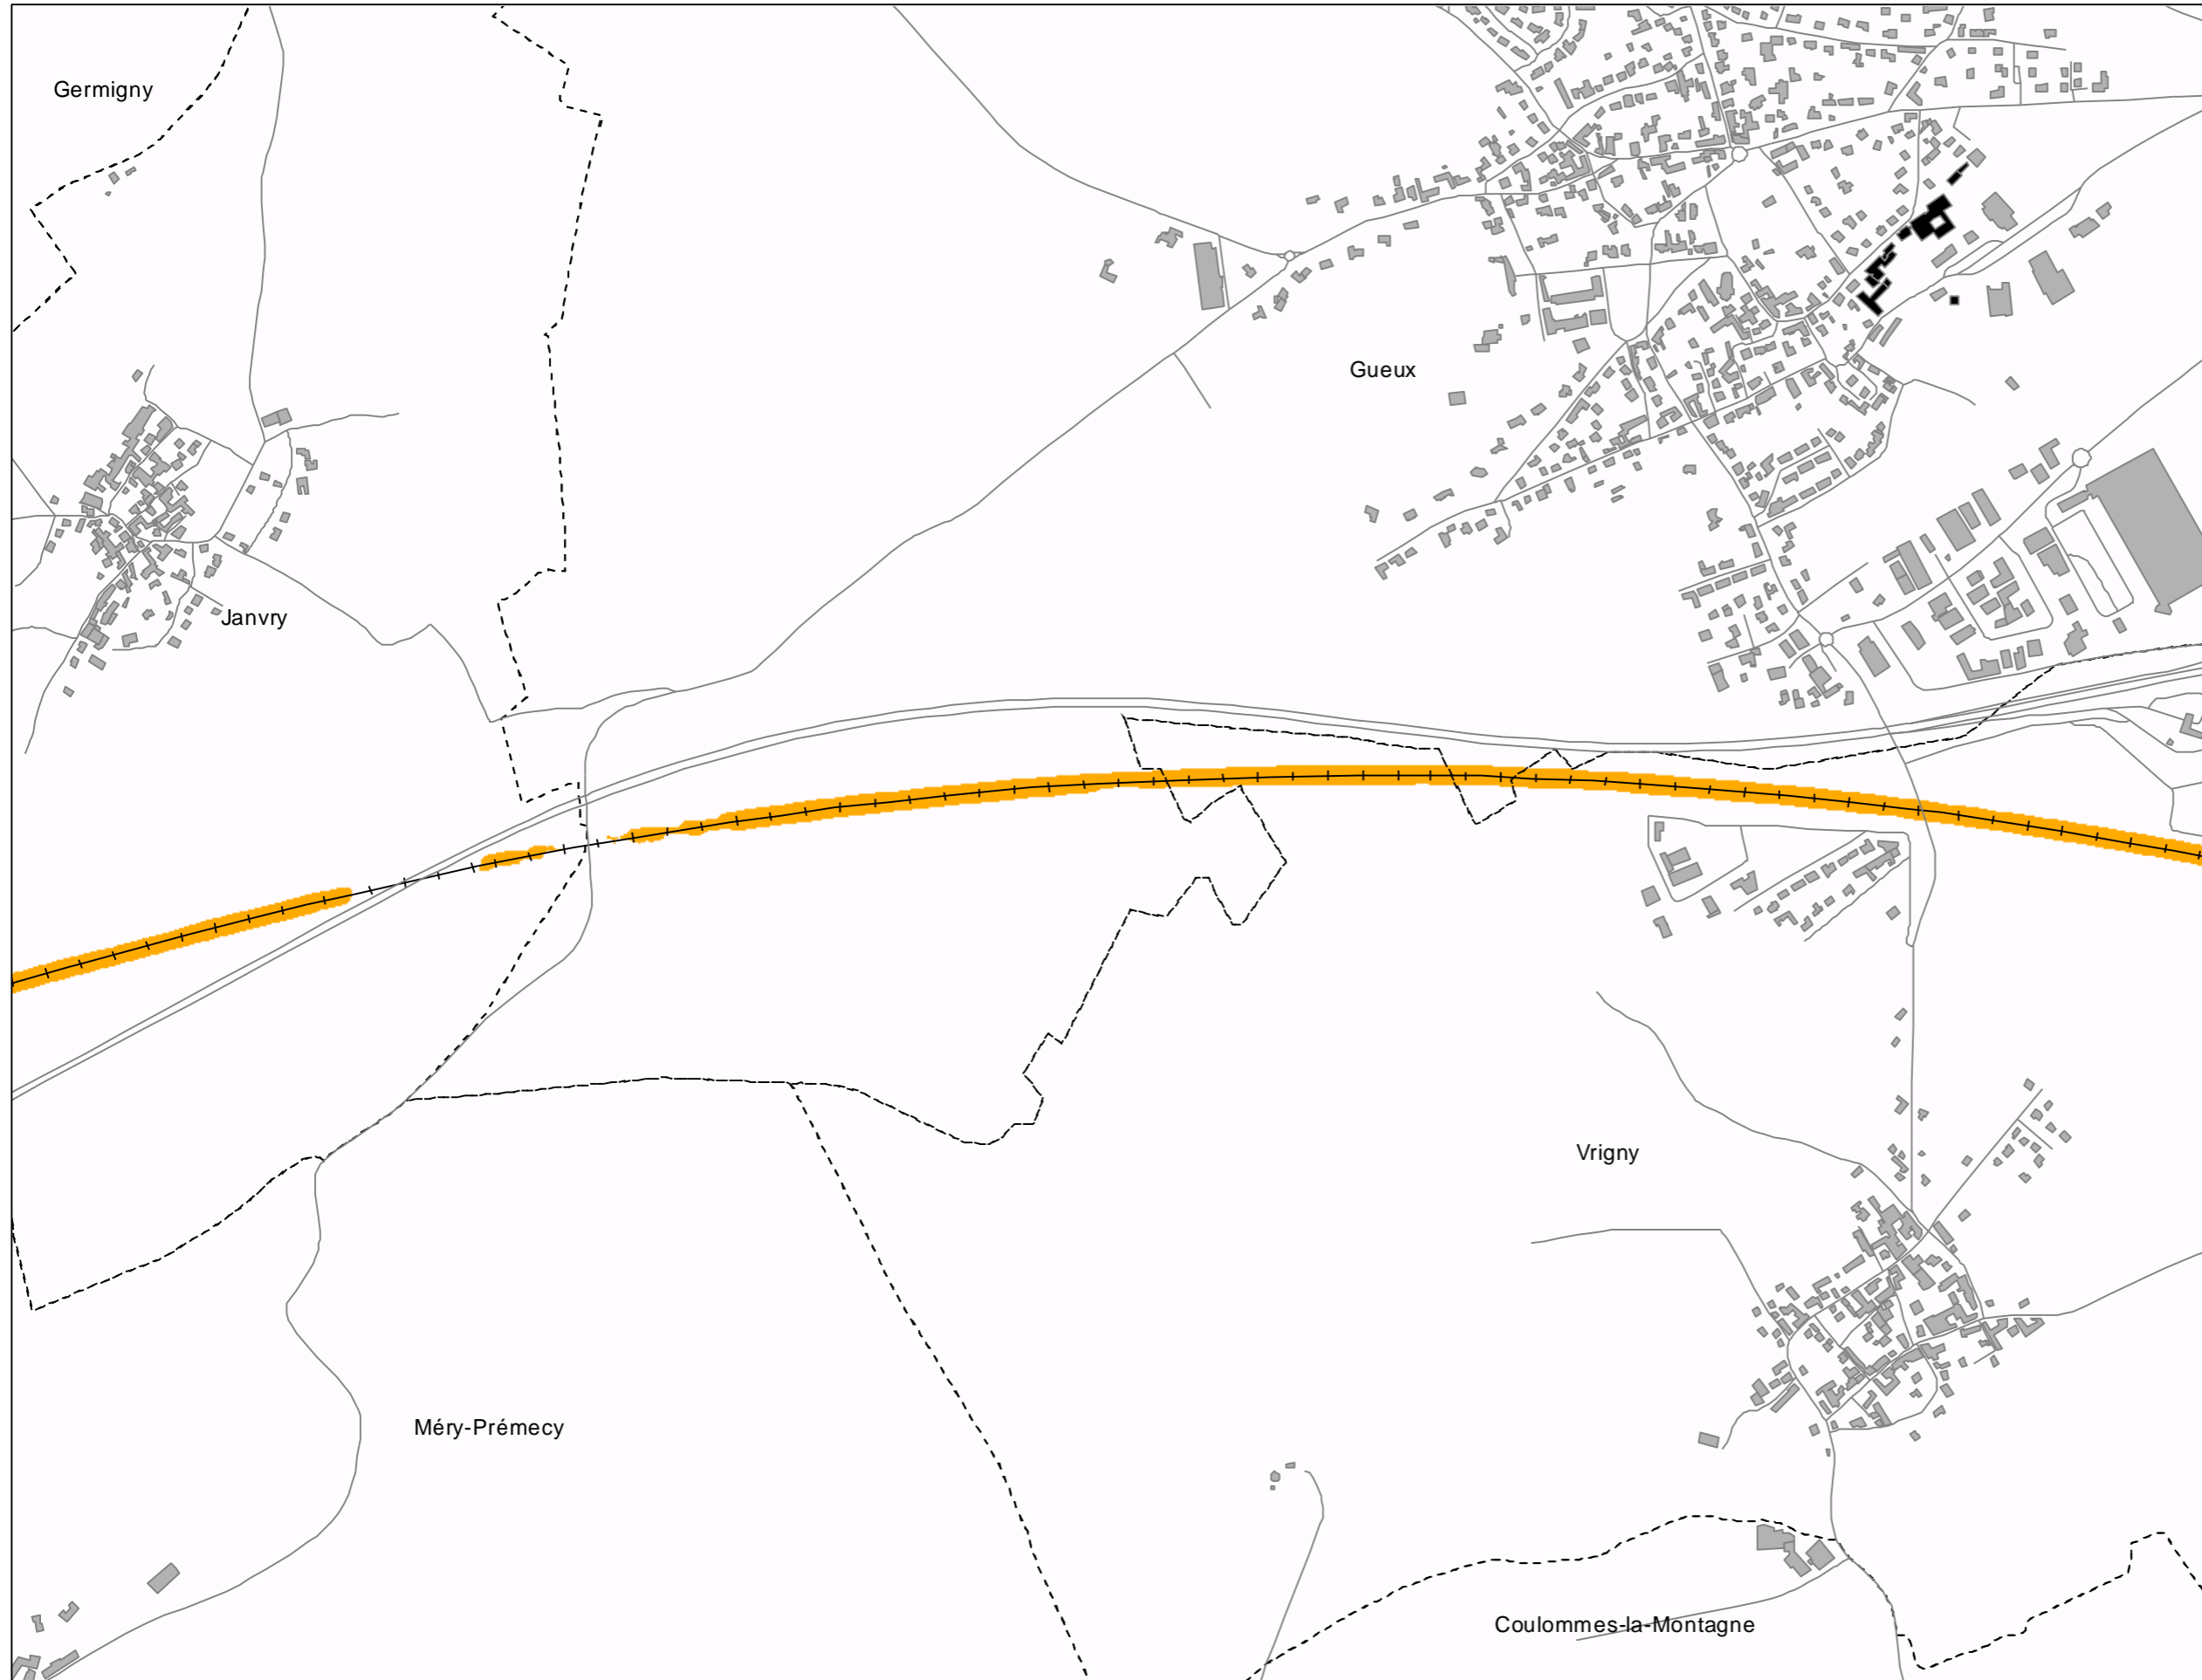

Cartes de bruit stratégiques sur le territoire de la Communauté Urbaine du Grand Reims

BRUIT FERROVIAIRE - Indicateur Lden

Dalle
G10

GRAND
REIMS
COMMUNAUTÉ URBAINE

Légende

- Limite communale
- Route
- +— Voie ferrée
- Bâtiment
- Enseignement et santé