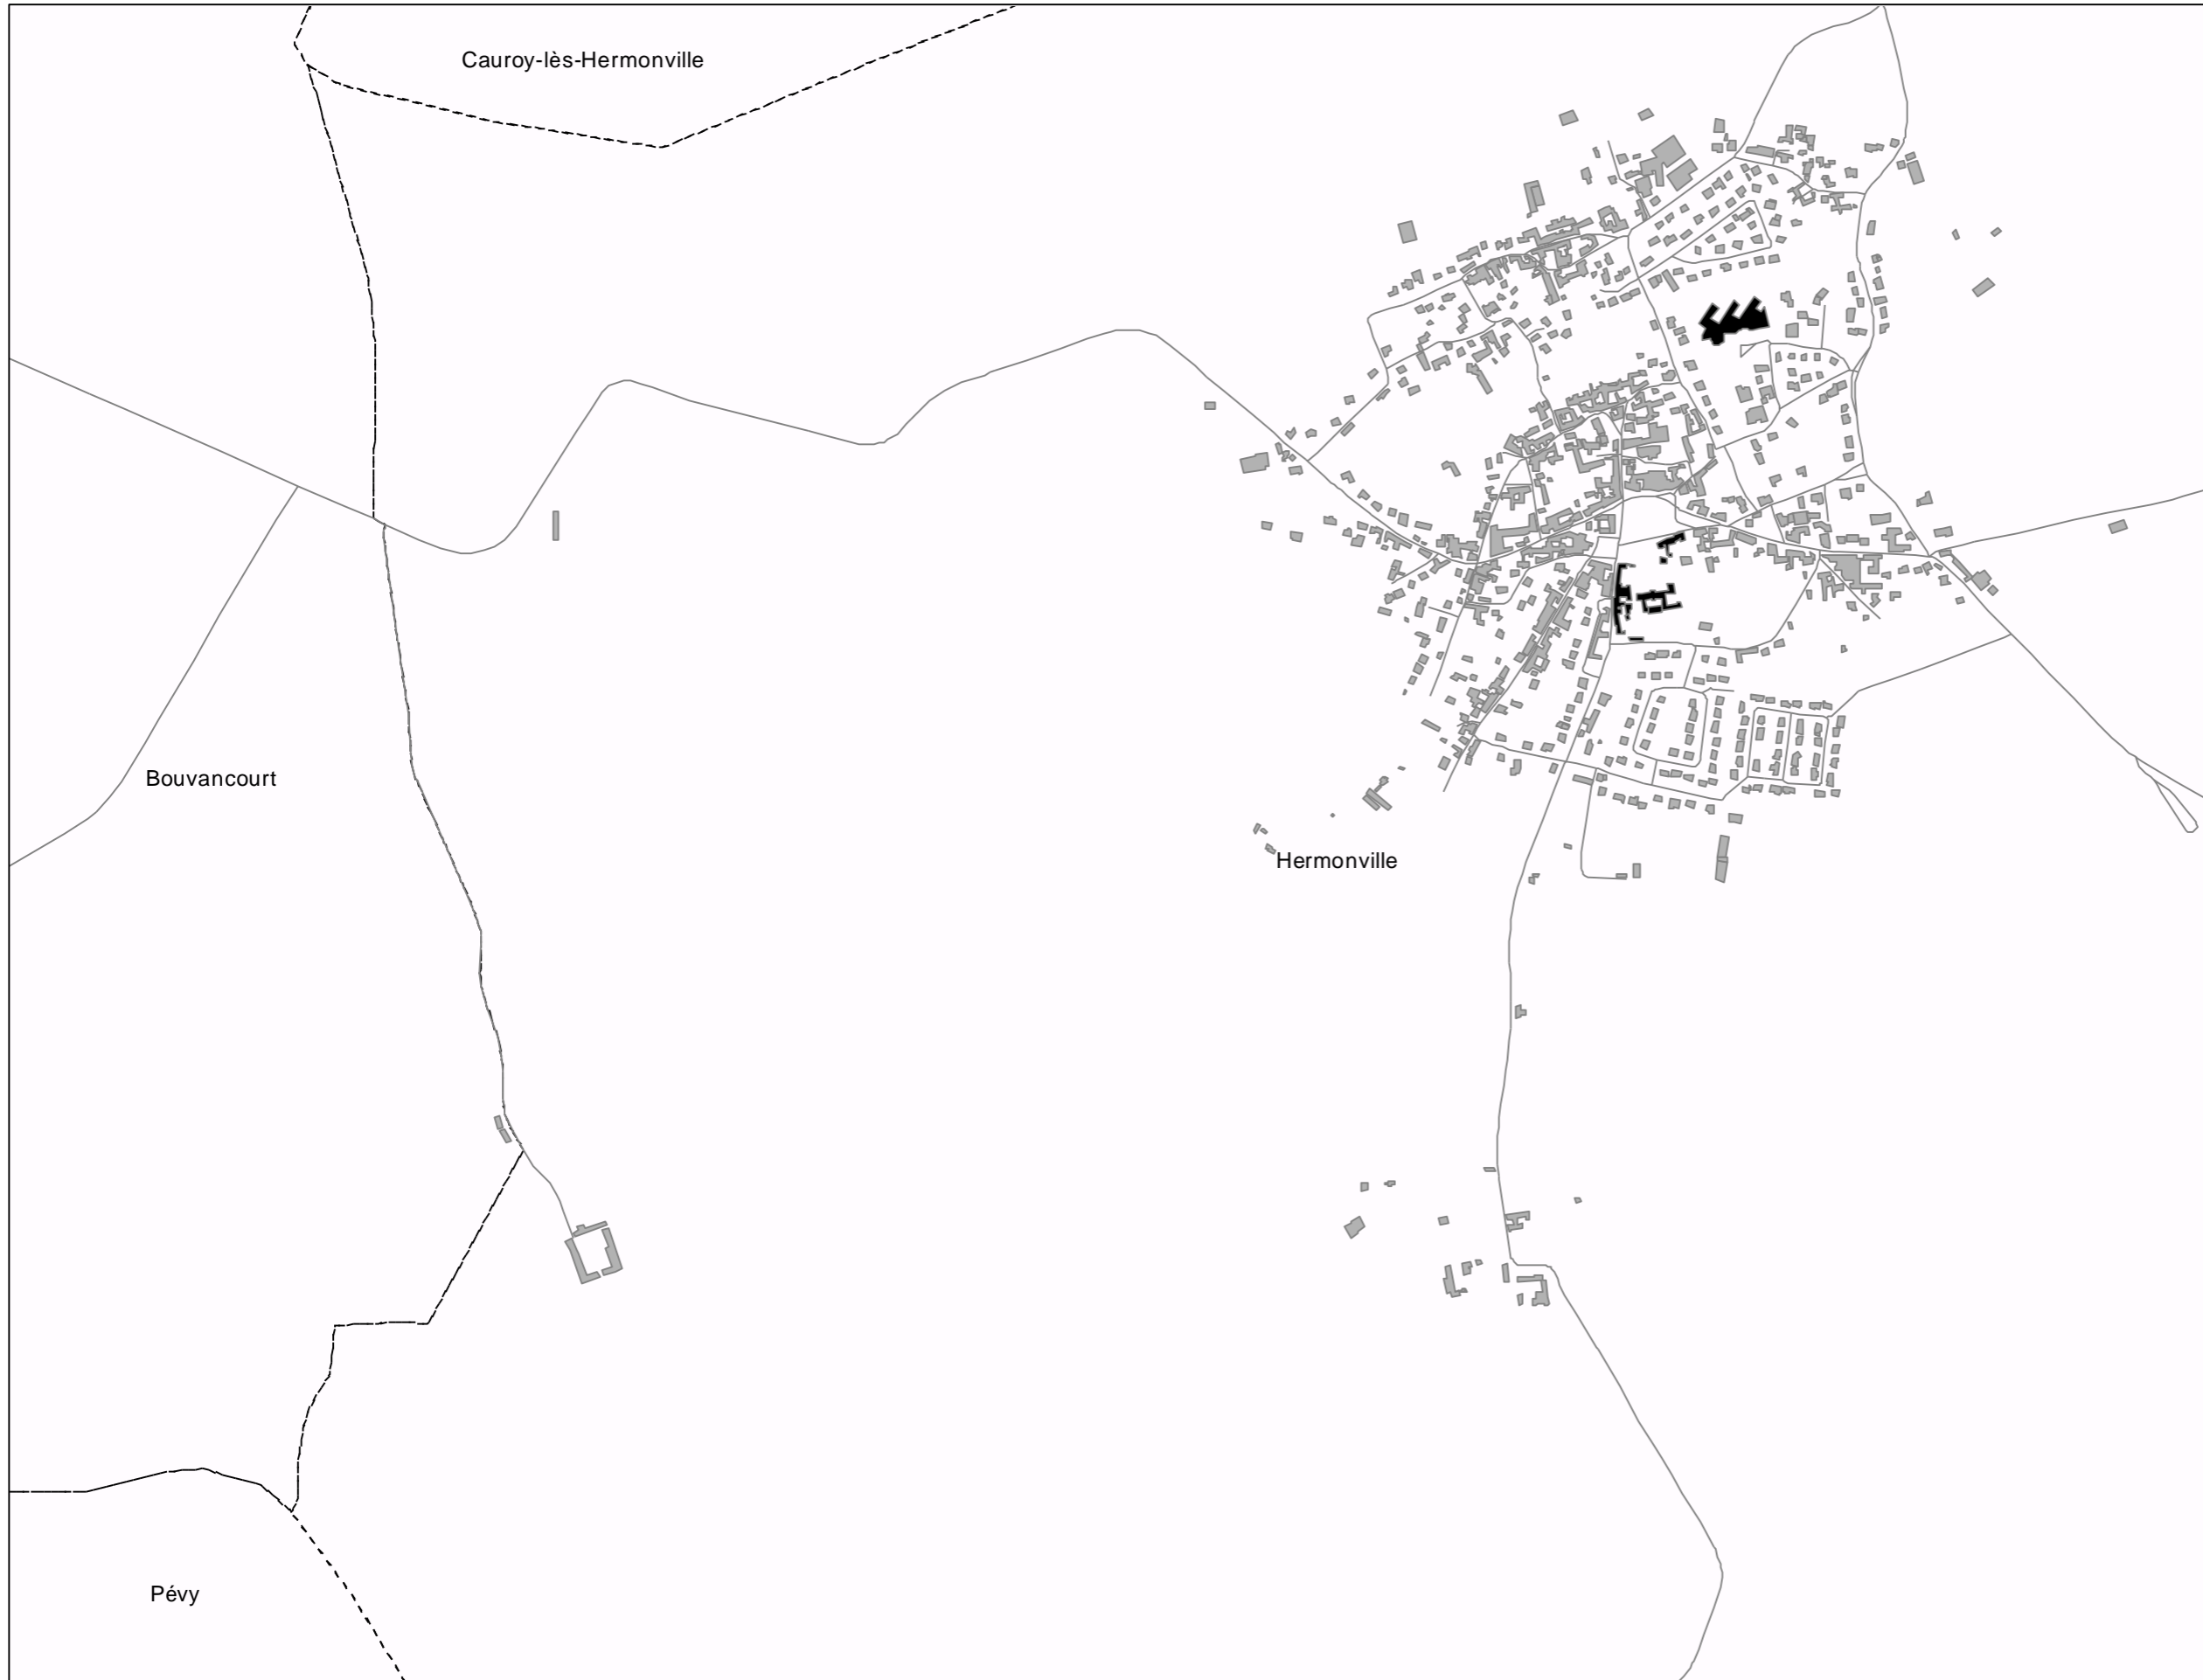

Cartes de bruit stratégiques sur le territoire de la Communauté Urbaine du Grand Reims BRUIT FERROVIAIRE - Indicateur Ln

Dalle
G05

GRAND
REIMS
COMMUNAUTÉ URBAINE

Légende

- --- Limite communale
- Route
- + + + Voie ferrée
- Bâtiment
- Enseignement et santé

Niveaux sonores en dB(A)

- > Seuil 65 dB(A)
- < Seuil 65 dB(A)