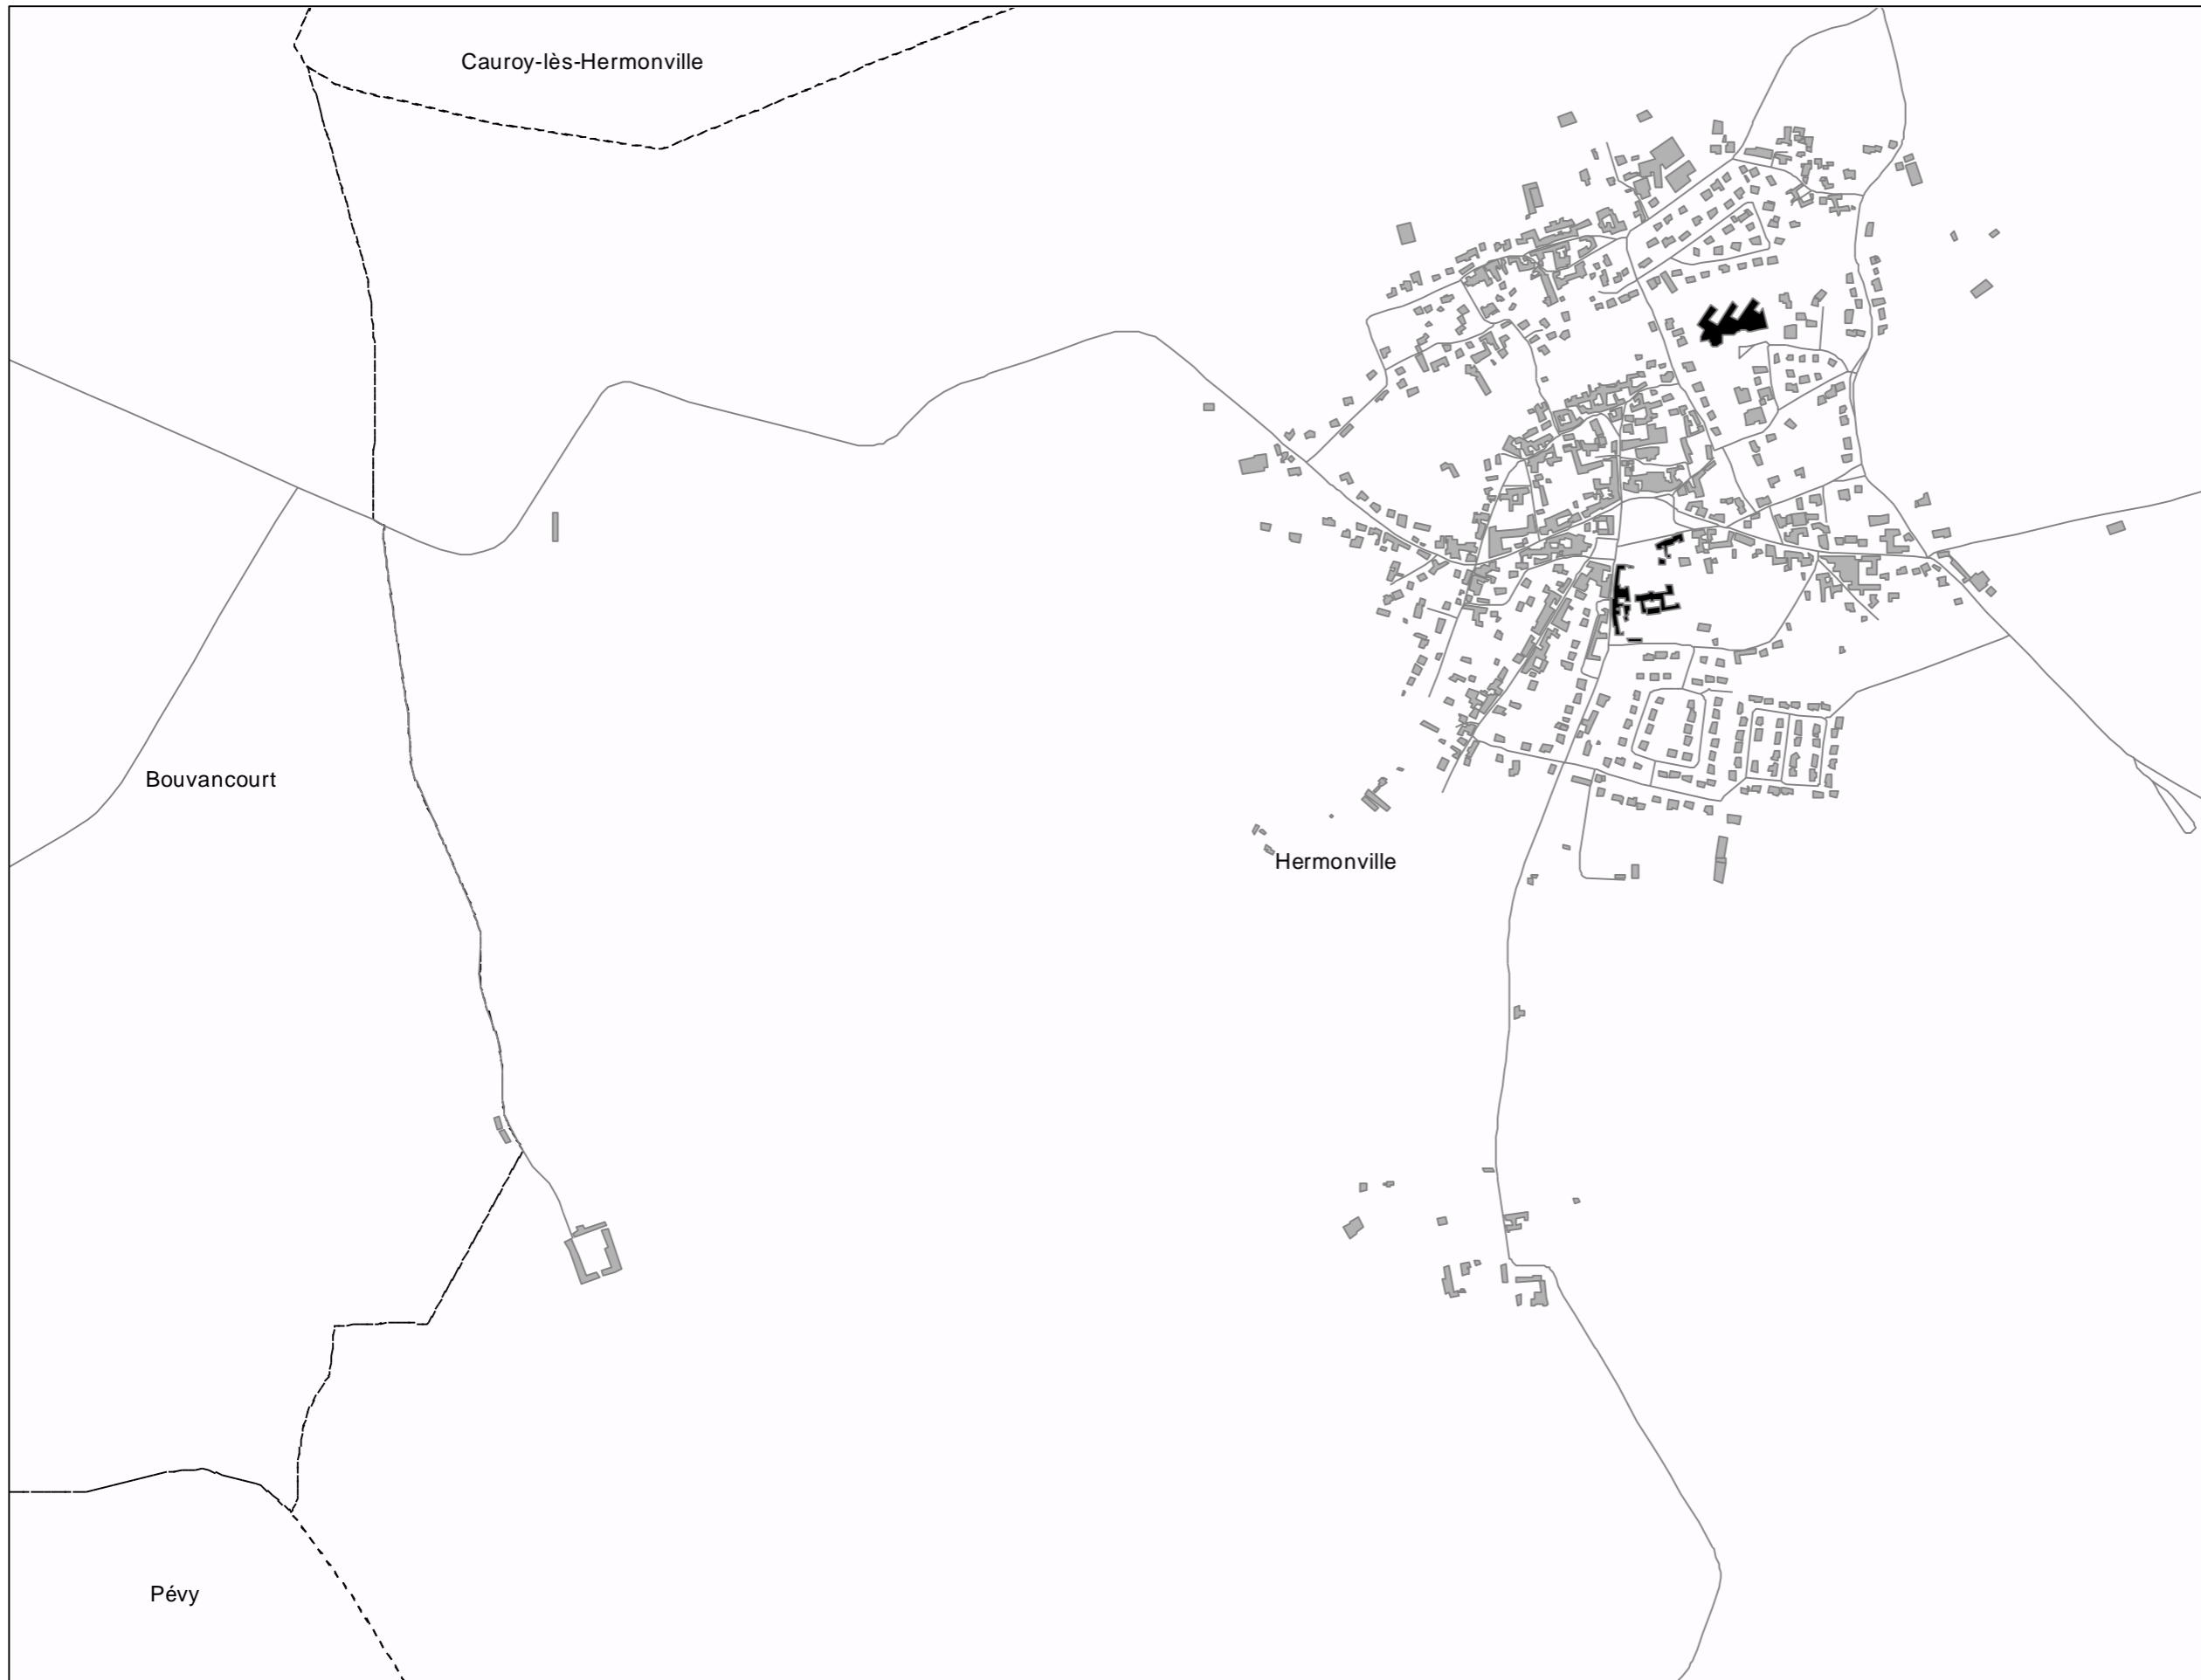

Légende

- Limite communale
- Route
- + + + Voie ferrée
- Bâtiment
- Enseignement et santé

Niveaux sonores en dB(A)

- > Seuil 73 dB(A)
- < Seuil 73 dB(A)

Cartes de bruit stratégiques sur le territoire de la Communauté Urbaine du Grand Reims