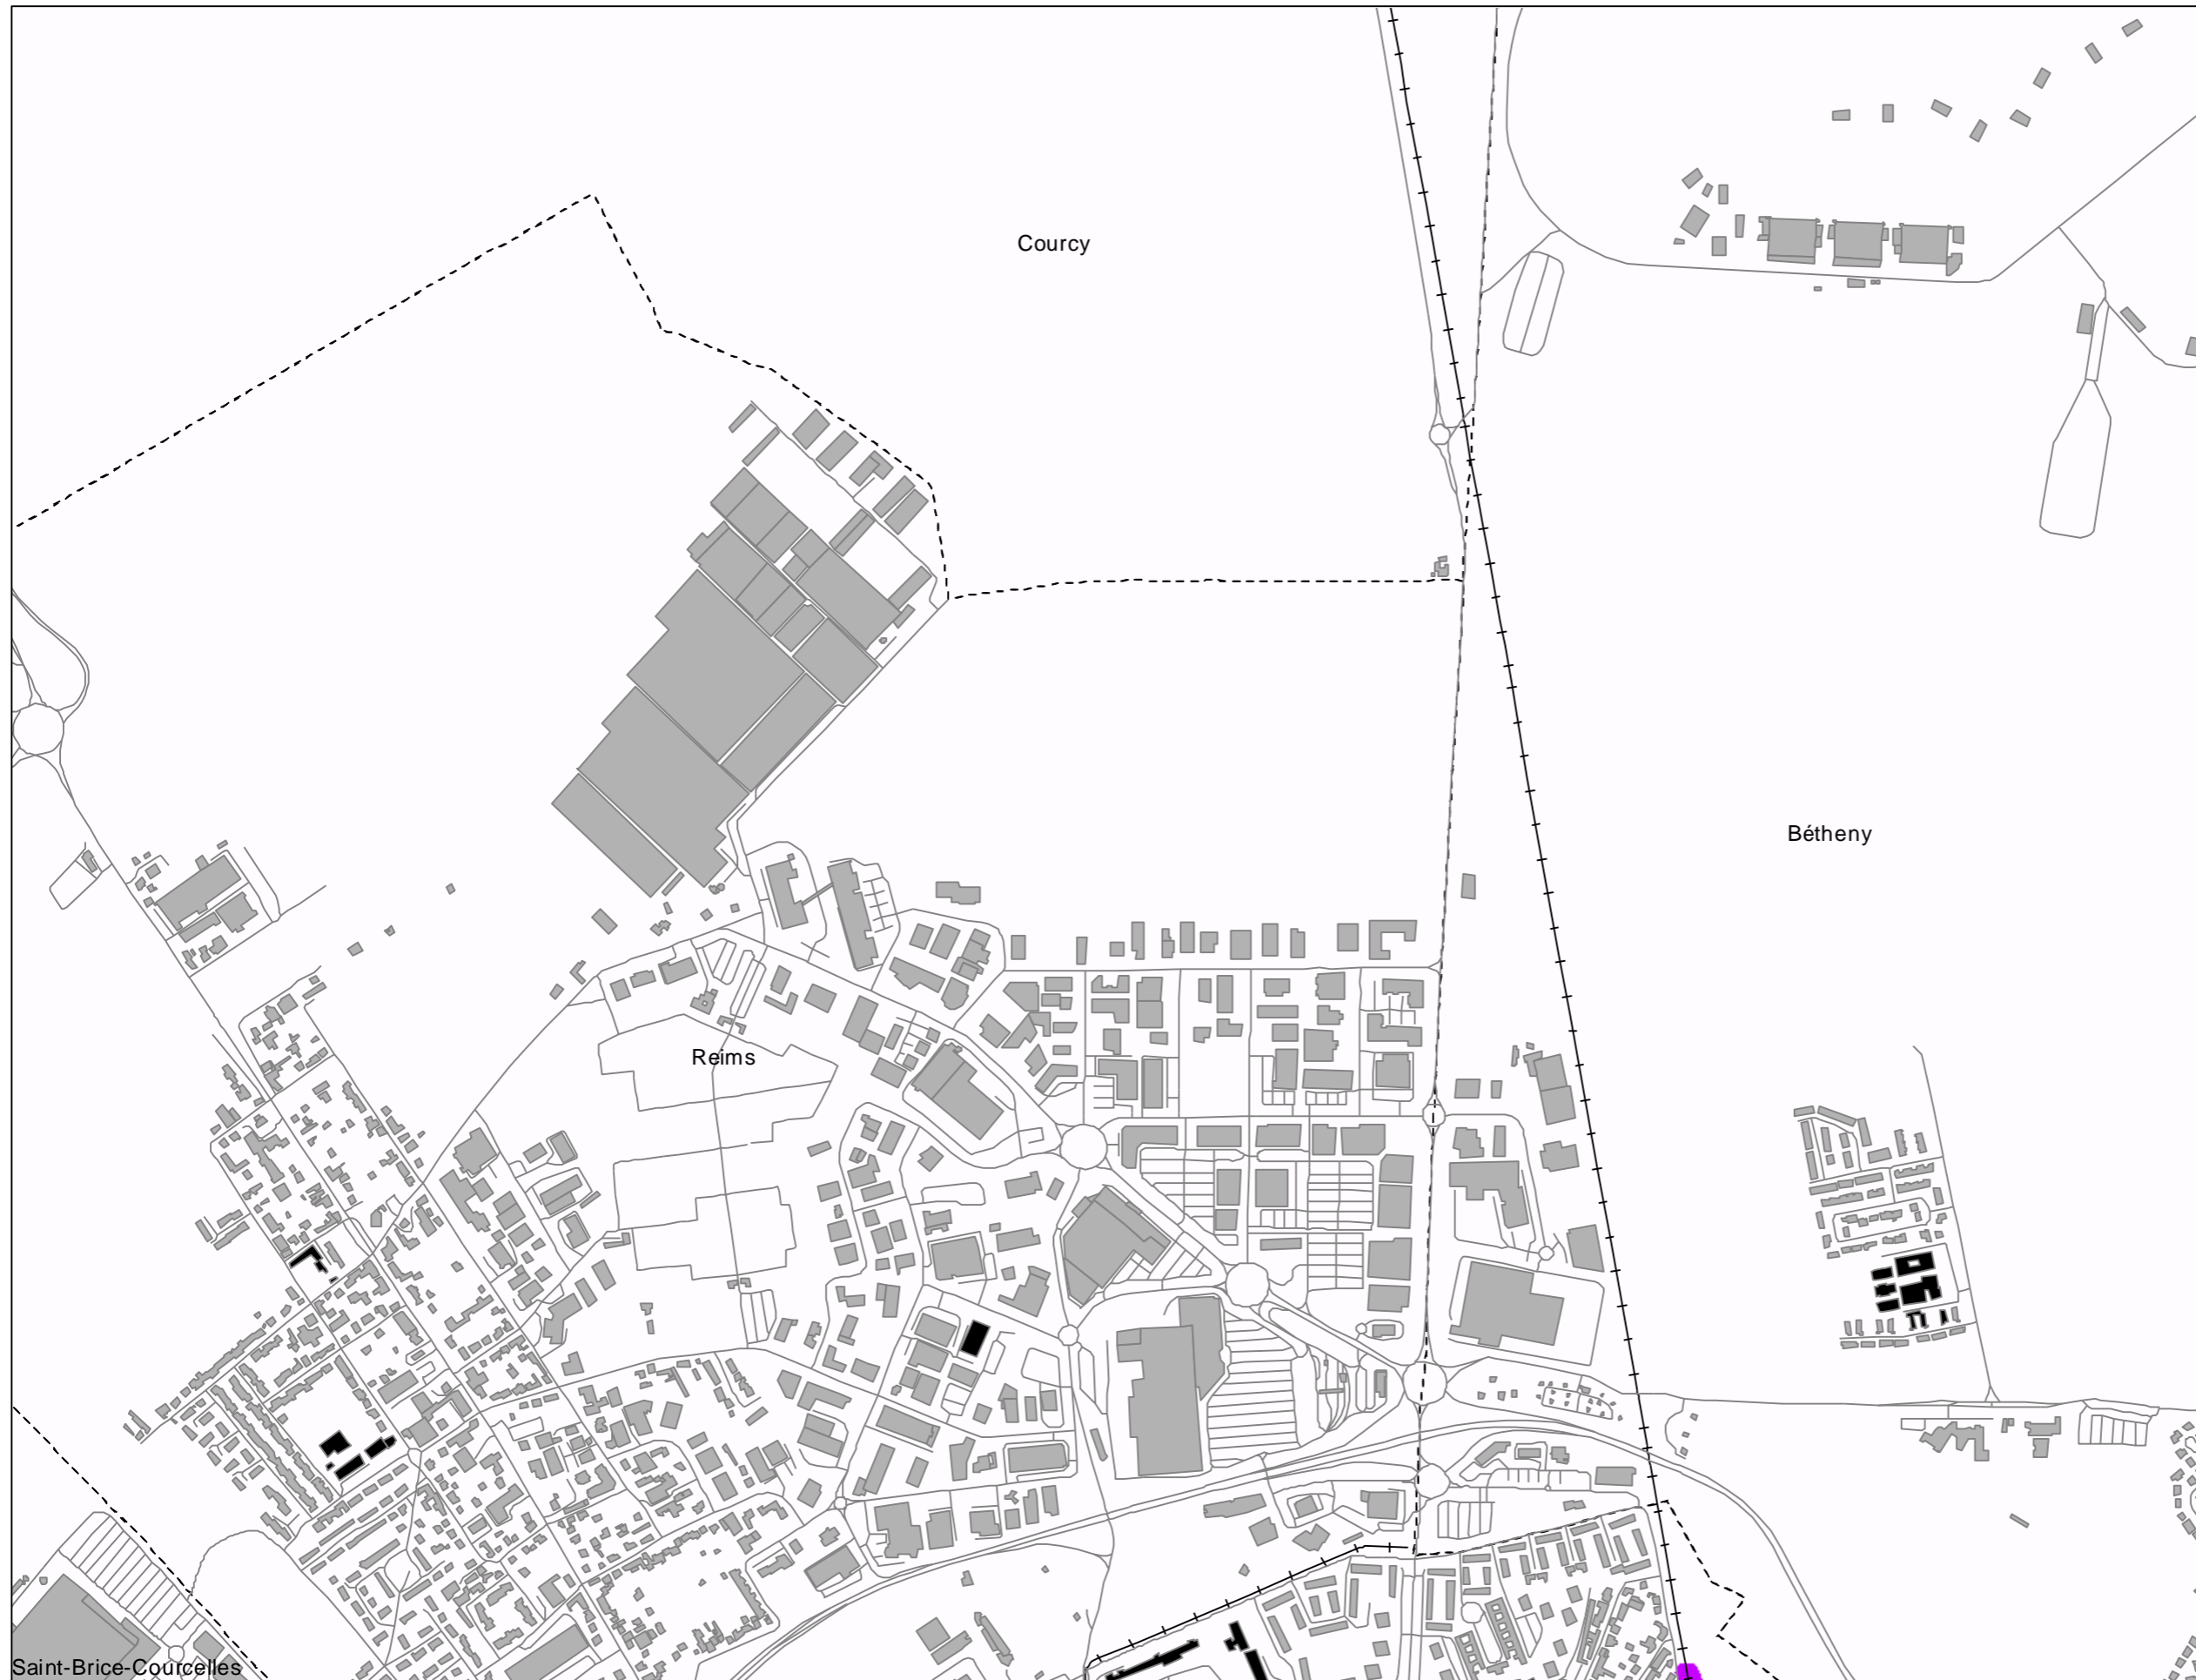

Cartes de bruit stratégiques sur le territoire de la Communauté Urbaine du Grand Reims

BRUIT FERROVIAIRE - Indicateur Ln

Dalle
J07

GRAND
REIMS
COMMUNAUTÉ URBAINE

Légende

- --- Limite communale
- Route
- —+— Voie ferrée
- Bâtiment
- Enseignement et santé

Niveaux sonores en dB(A)

- > Seuil 65 dB(A)
- < Seuil 65 dB(A)

Saint-Brice-Courcelles

Sources des données : IGN, Communes, CUGR, CD51, DDT51, SANEF, SNCF Réseau
Carte éditée par Sixense - décembre 2022

0 125 250 500 Mètres