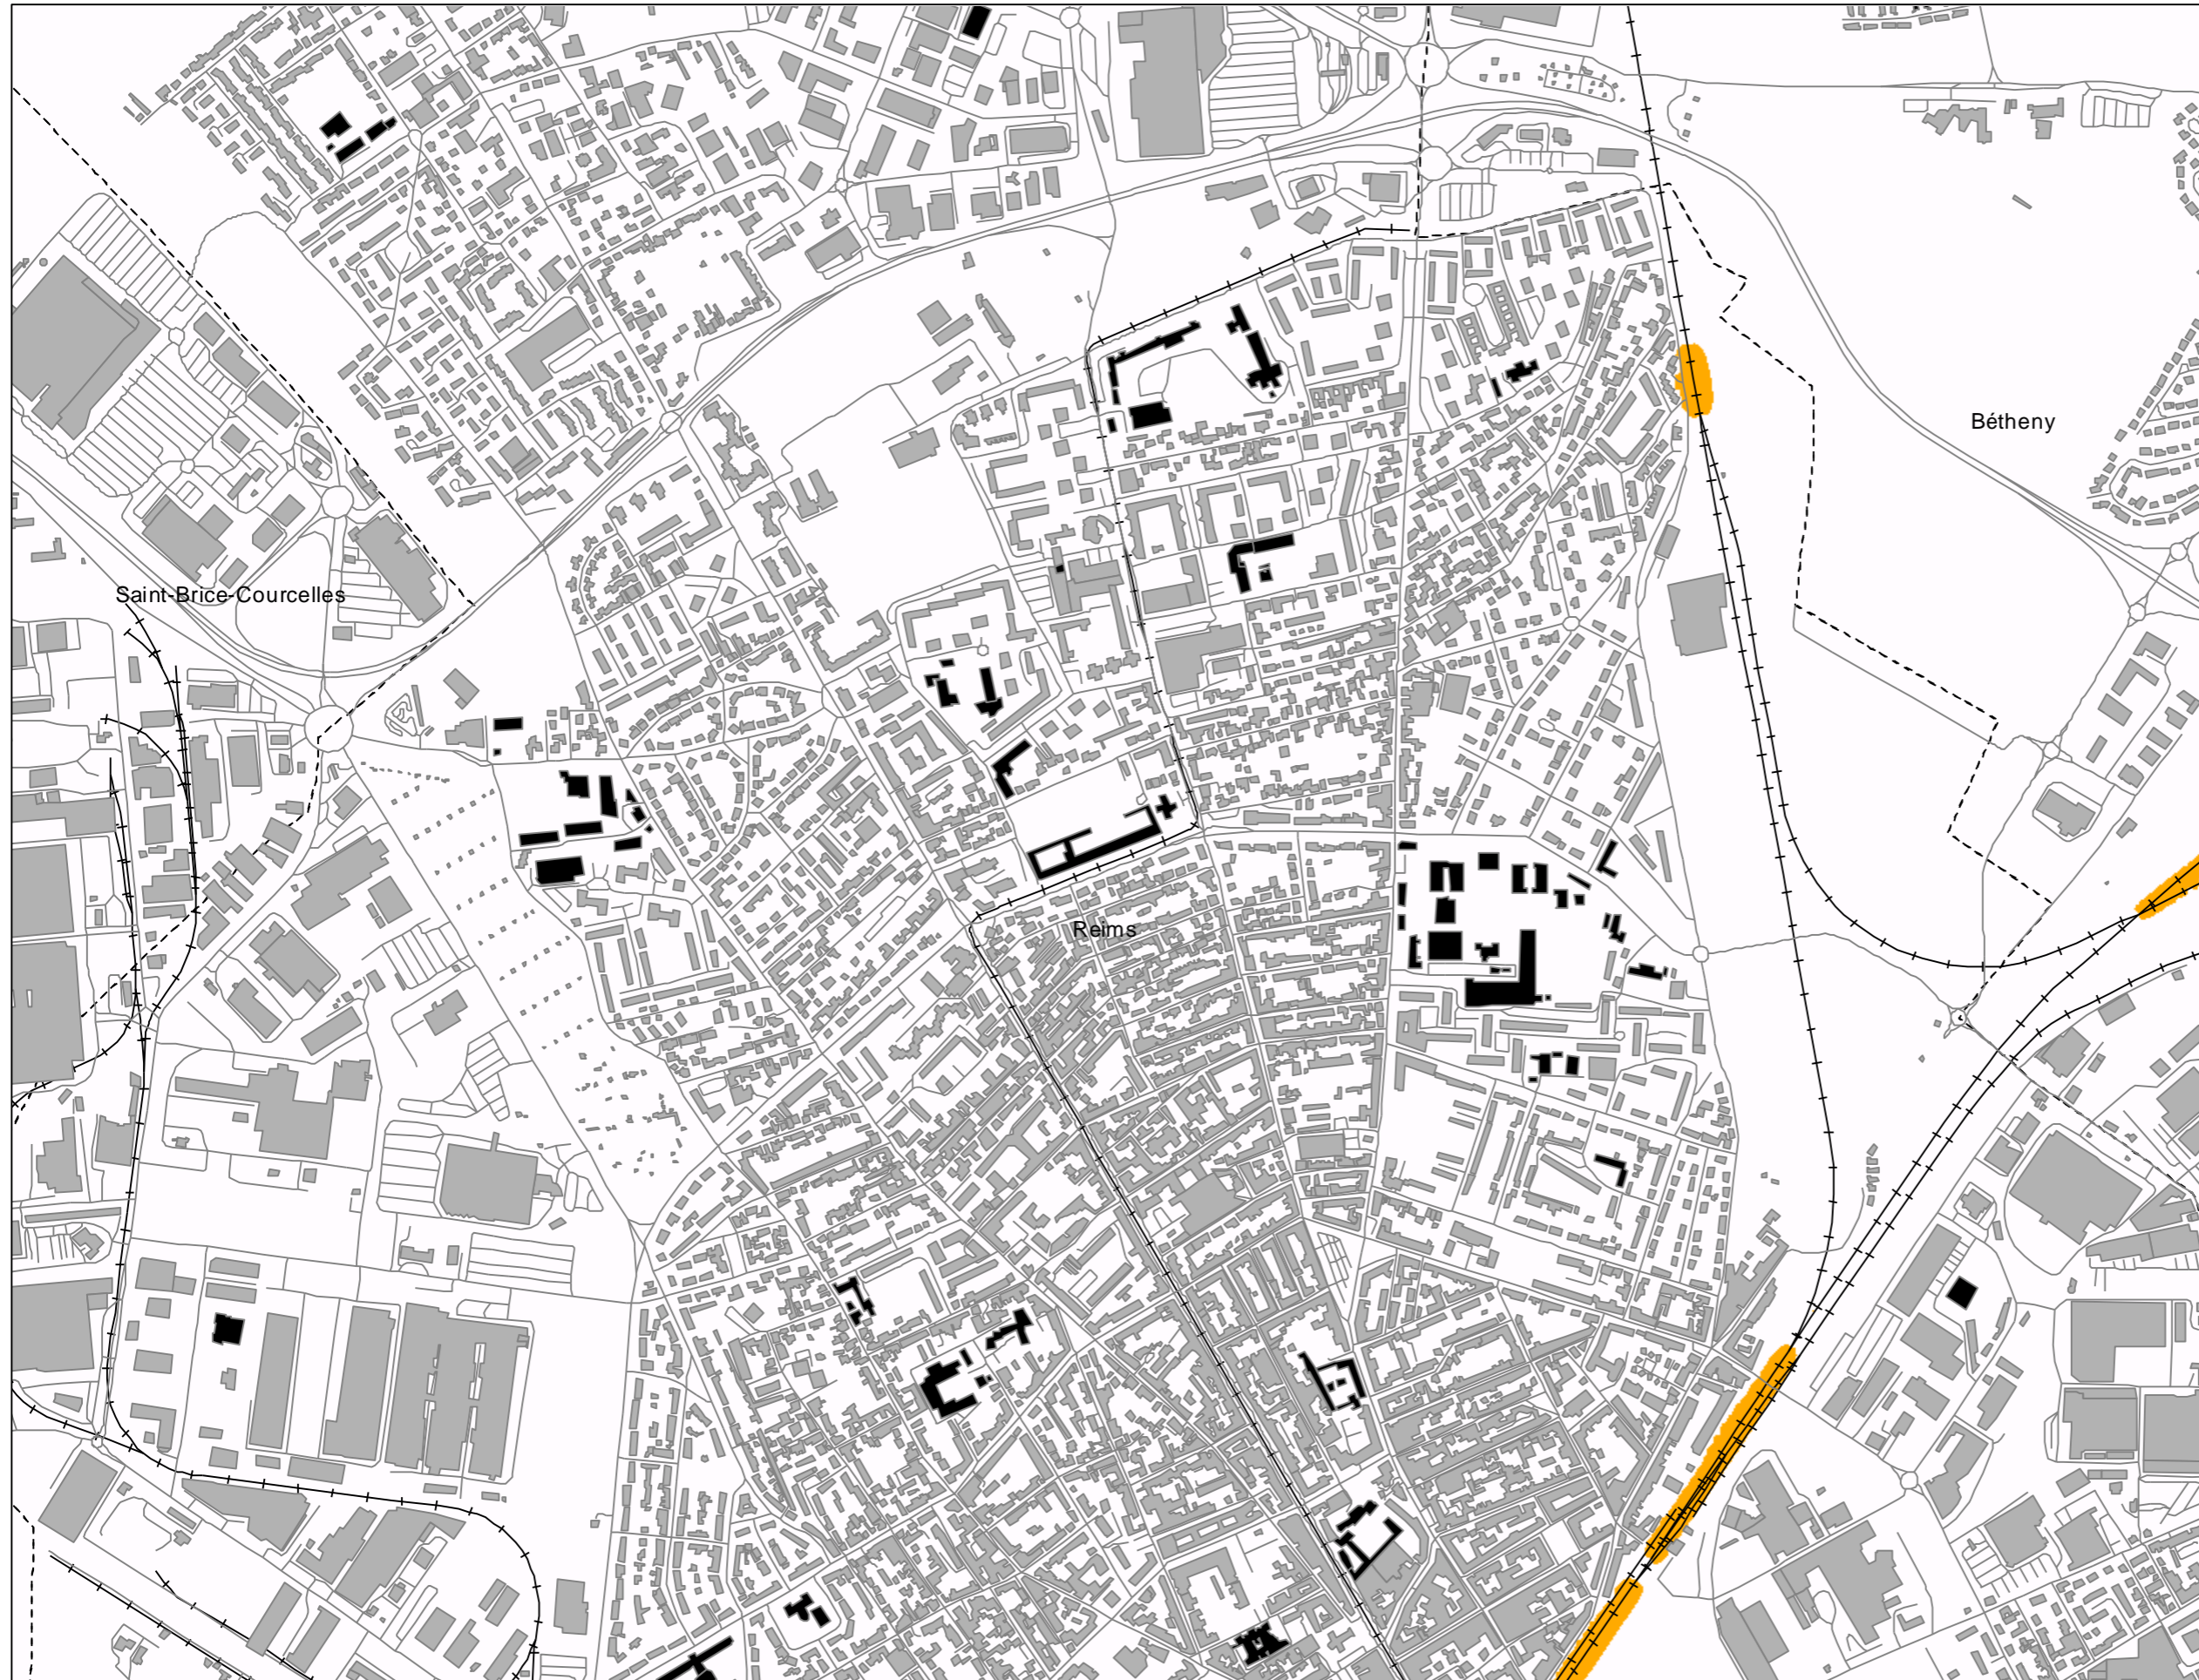

Cartes de bruit stratégiques sur le territoire de la Communauté Urbaine du Grand Reims

BRUIT FERROVIAIRE - Indicateur Lden

Dalle
J08

GRAND
REIMS
COMMUNAUTÉ URBAINE

Légende

- --- Limite communale
- Route
- —+— Voie ferrée
- Bâtiment
- Enseignement et santé

Niveaux sonores en dB(A)

- > Seuil 73 dB(A)
- < Seuil 73 dB(A)