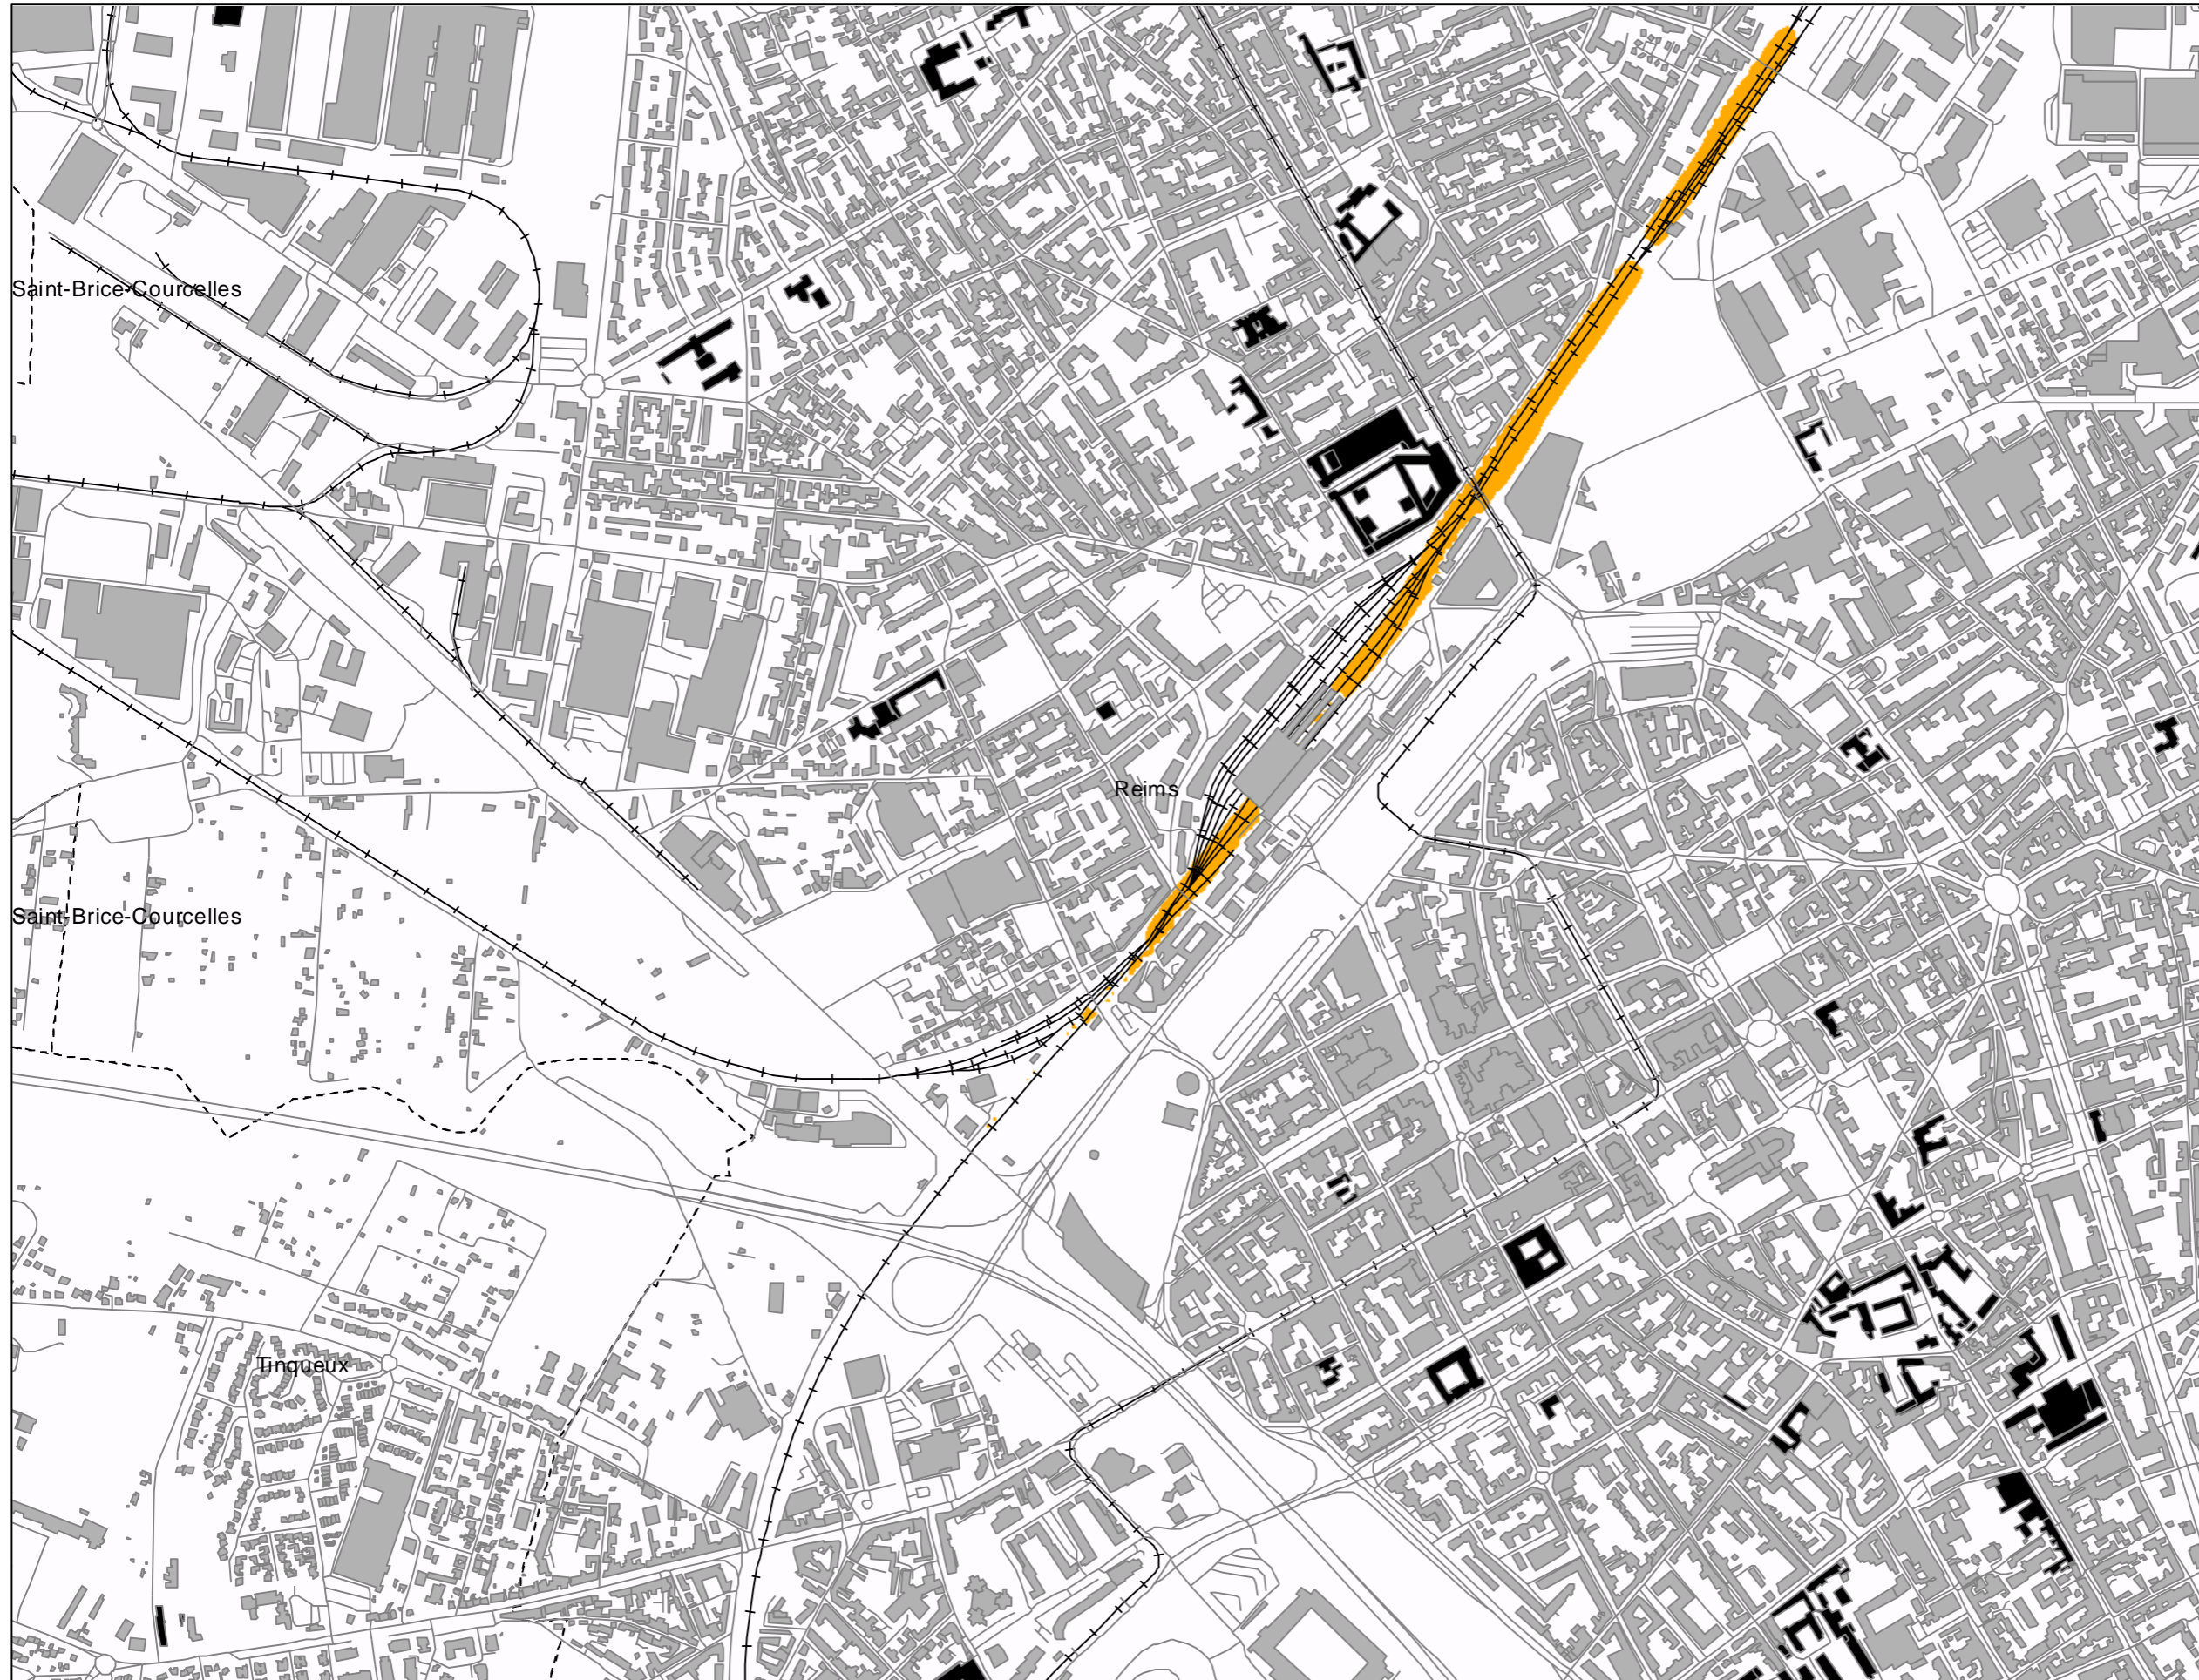

Cartes de bruit stratégiques sur le territoire de la Communauté Urbaine du Grand Reims

BRUIT FERROVIAIRE - Indicateur Lden

Dalle
J09

GRAND
REIMS
COMMUNAUTÉ URBAINE

Légende

- --- Limite communale
- Route
- —+— Voie ferrée
- Bâtiment
- Enseignement et santé

Niveaux sonores en dB(A)

- > Seuil 73 dB(A)
- < Seuil 73 dB(A)