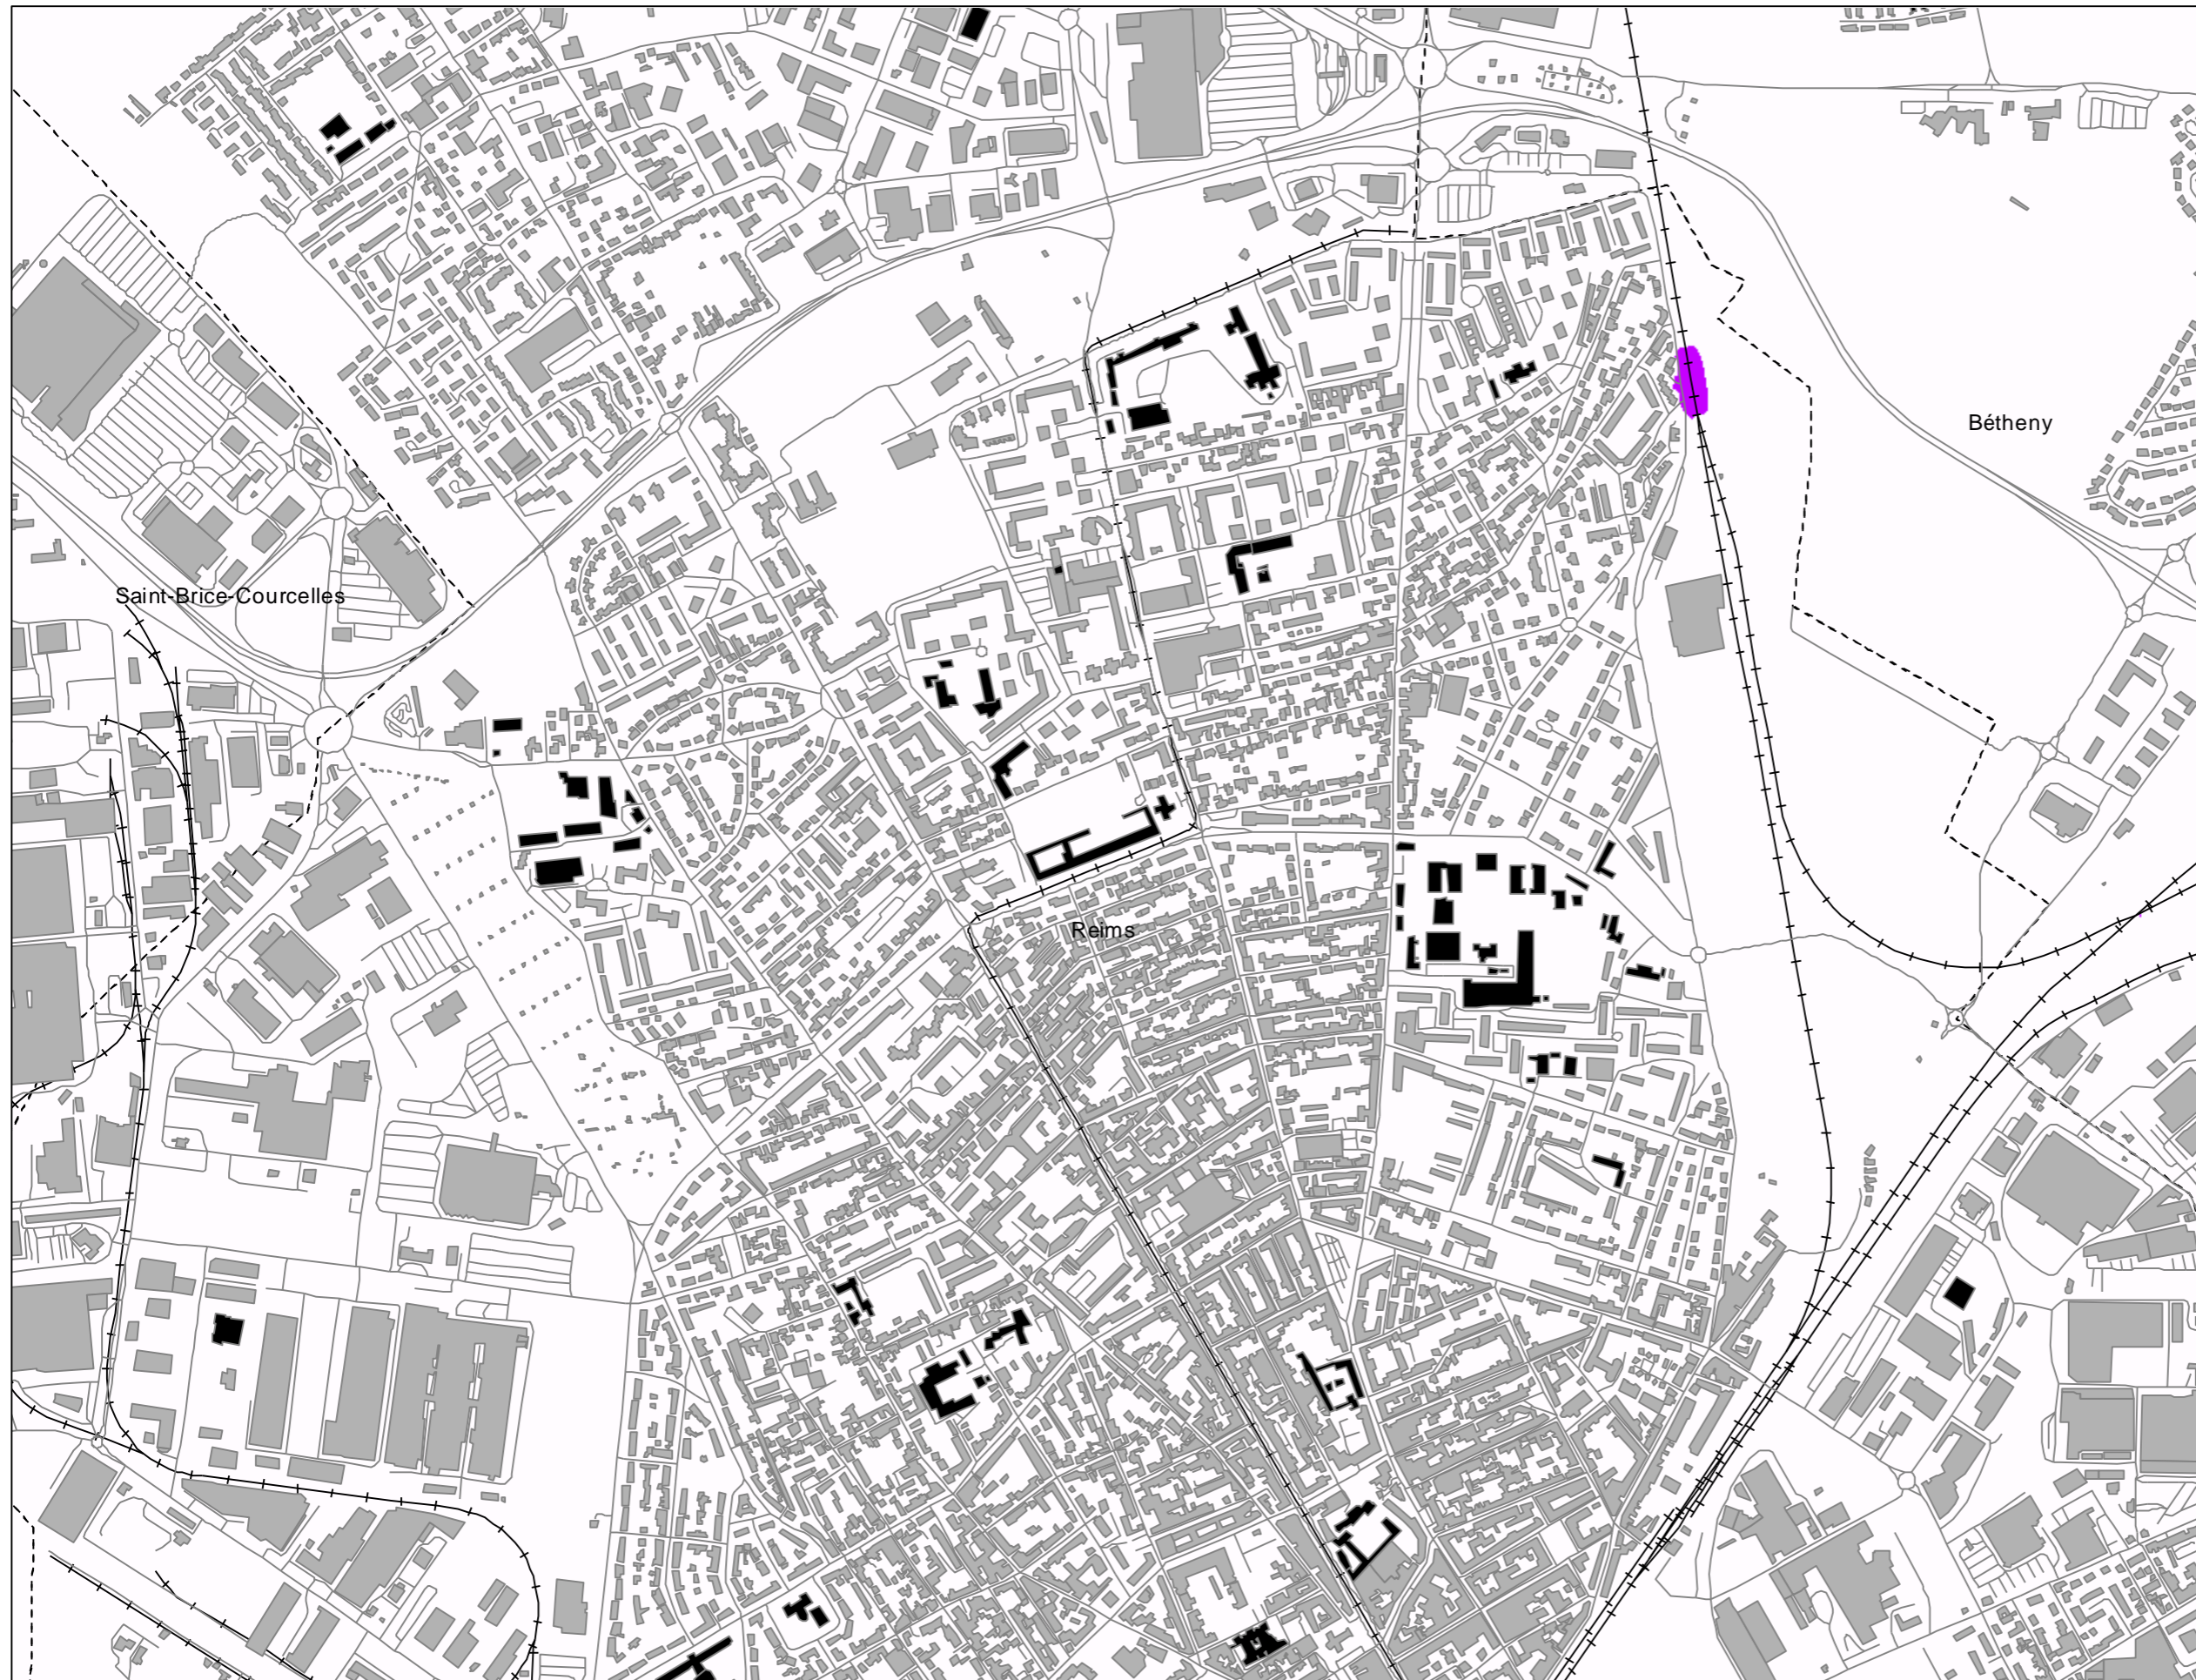

0 125 250 500 Mètres

Cartes de bruit stratégiques sur le territoire de la Communauté Urbaine du Grand Reims

BRUIT FERROVIAIRE - Indicateur Ln

Dalle
J08

GRAND
REIMS
COMMUNAUTÉ URBAINE

Légende

- Limite communale
- Route
- +— Voie ferrée
- Bâtiment
- Enseignement et santé