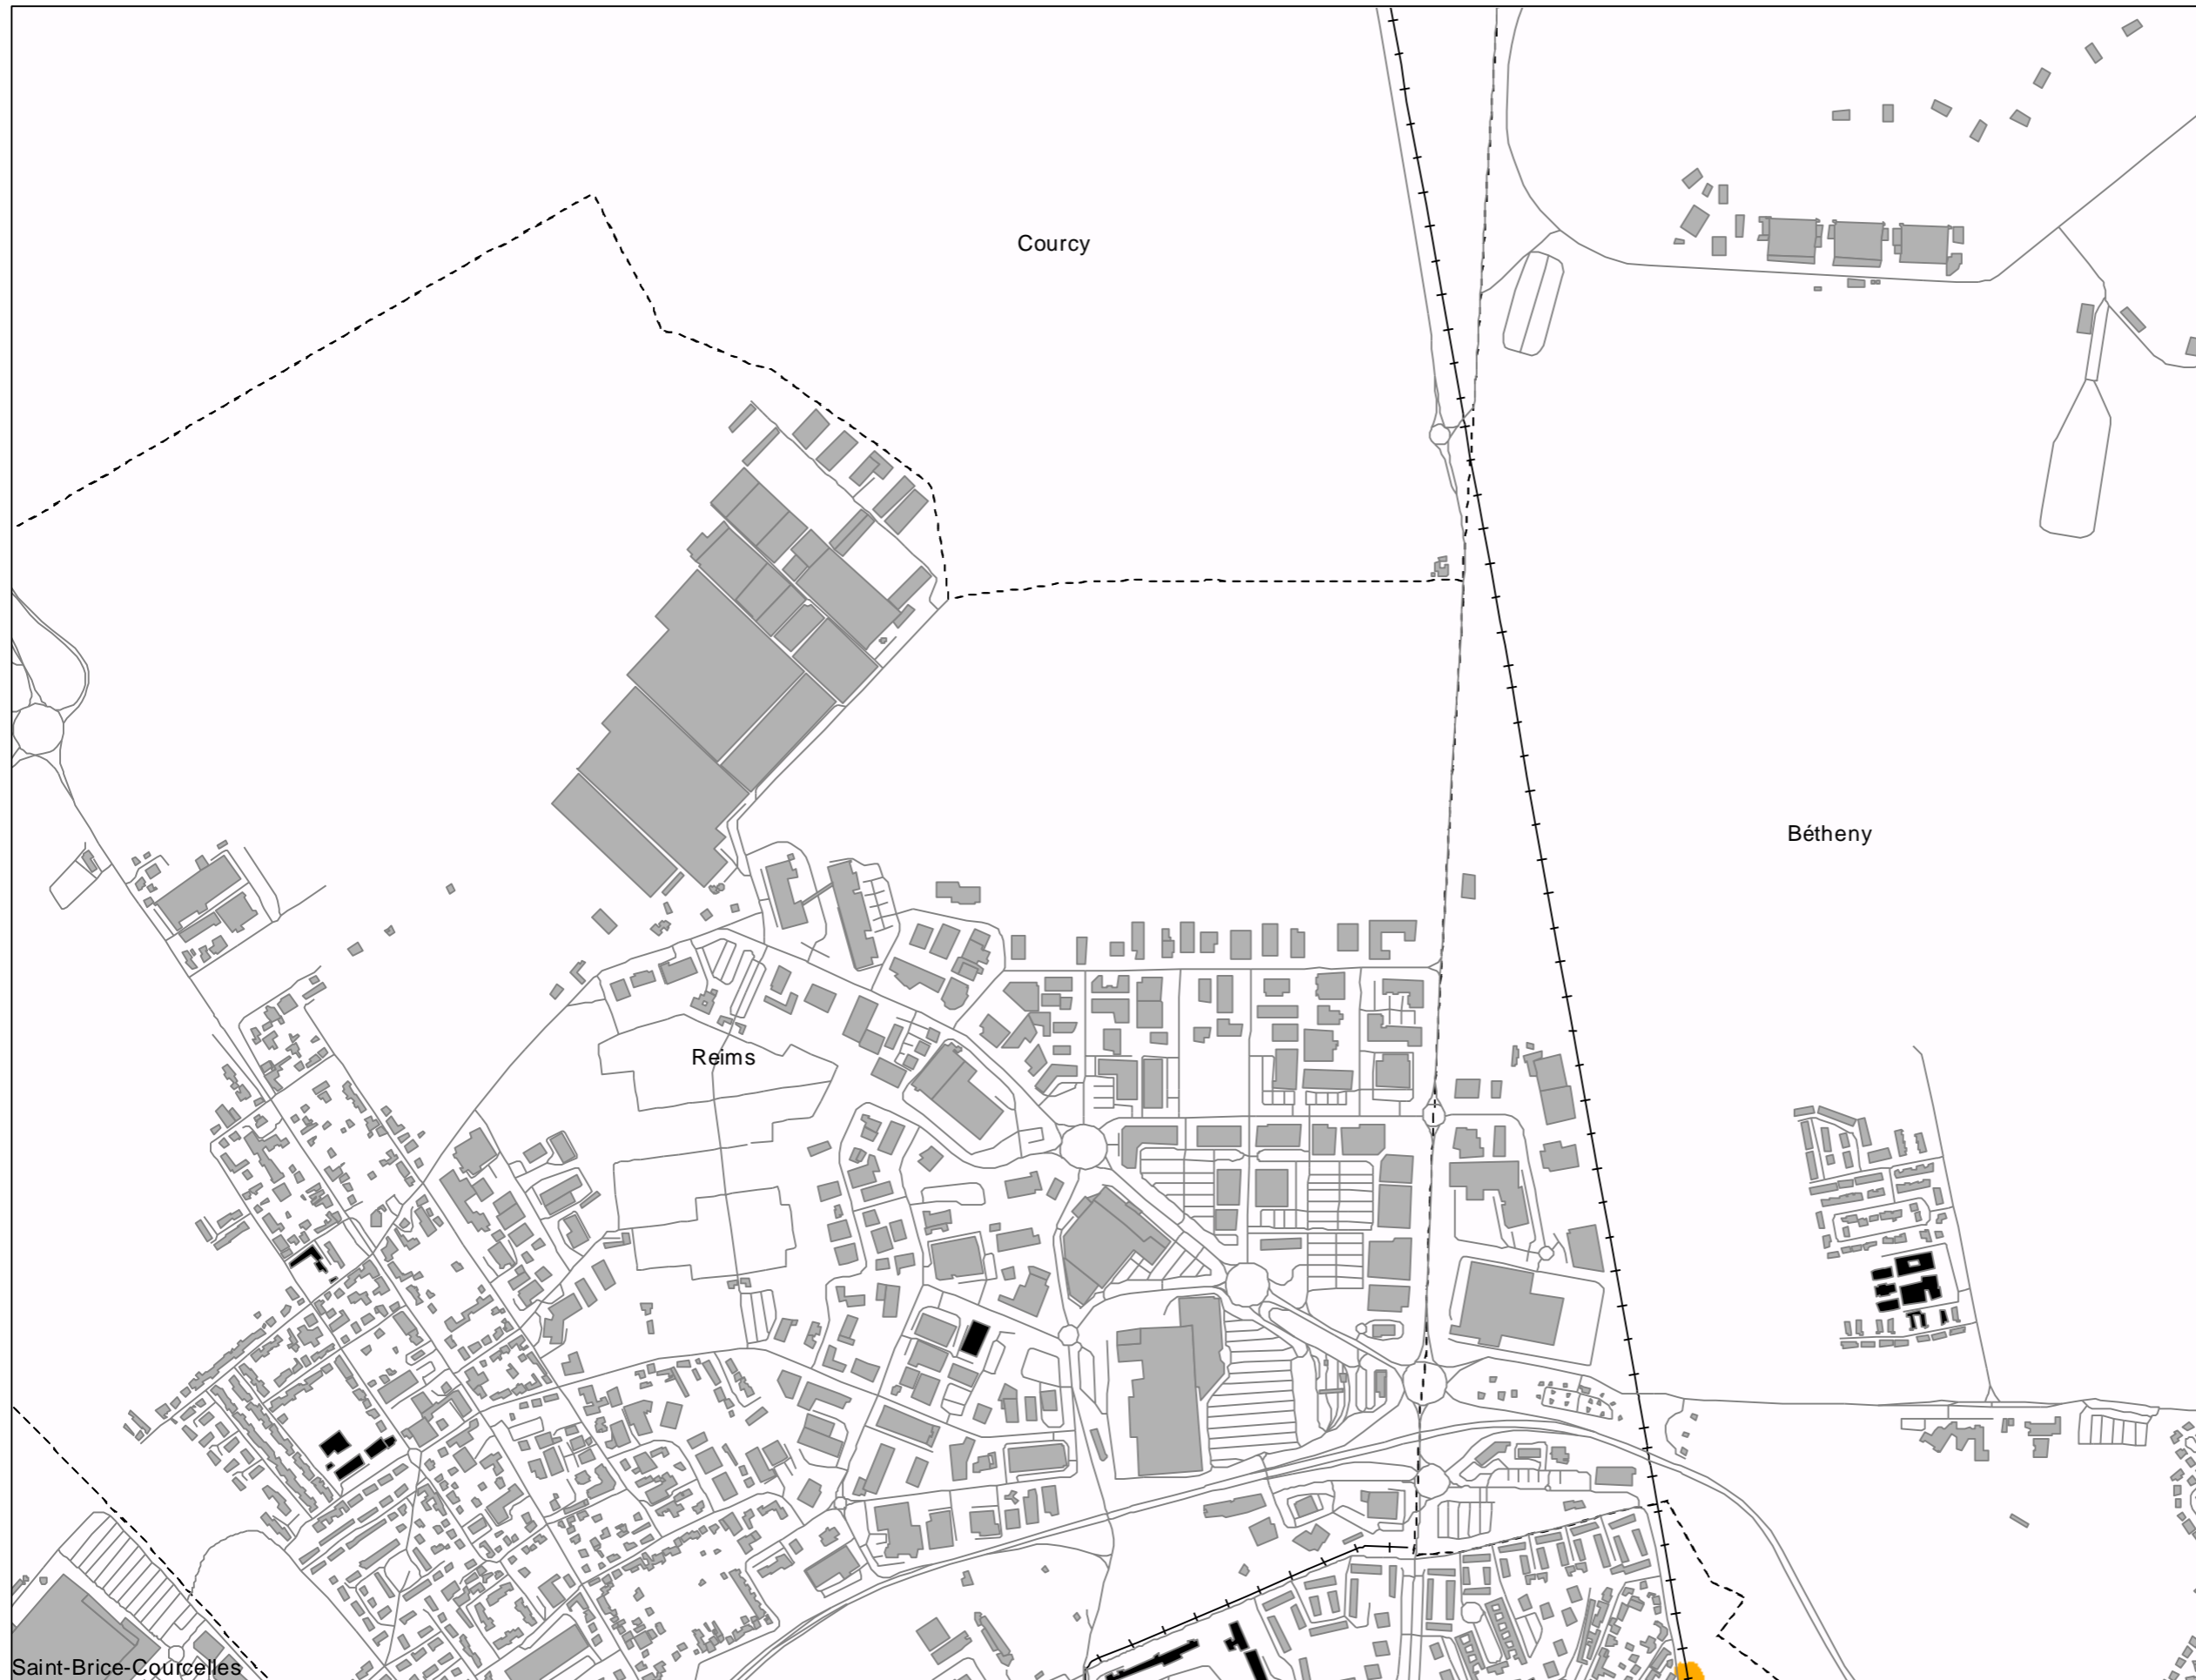

Cartes de bruit stratégiques sur le territoire de la Communauté Urbaine du Grand Reims

BRUIT FERROVIAIRE - Indicateur Lden

Dalle
J07

GRAND
REIMS
COMMUNAUTÉ URBAINE

Légende

- --- Limite communale
- Route
- —+— Voie ferrée
- Bâtiment
- Enseignement et santé

Niveaux sonores en dB(A)

- > Seuil 73 dB(A)
- < Seuil 73 dB(A)

Saint-Brice-Courcelles

Sources des données : IGN, Communes, CUGR, CD51, DDT51, SANEF, SNCF Réseau
Carte éditée par Sixense - décembre 2022

0 125 250 500
Mètres