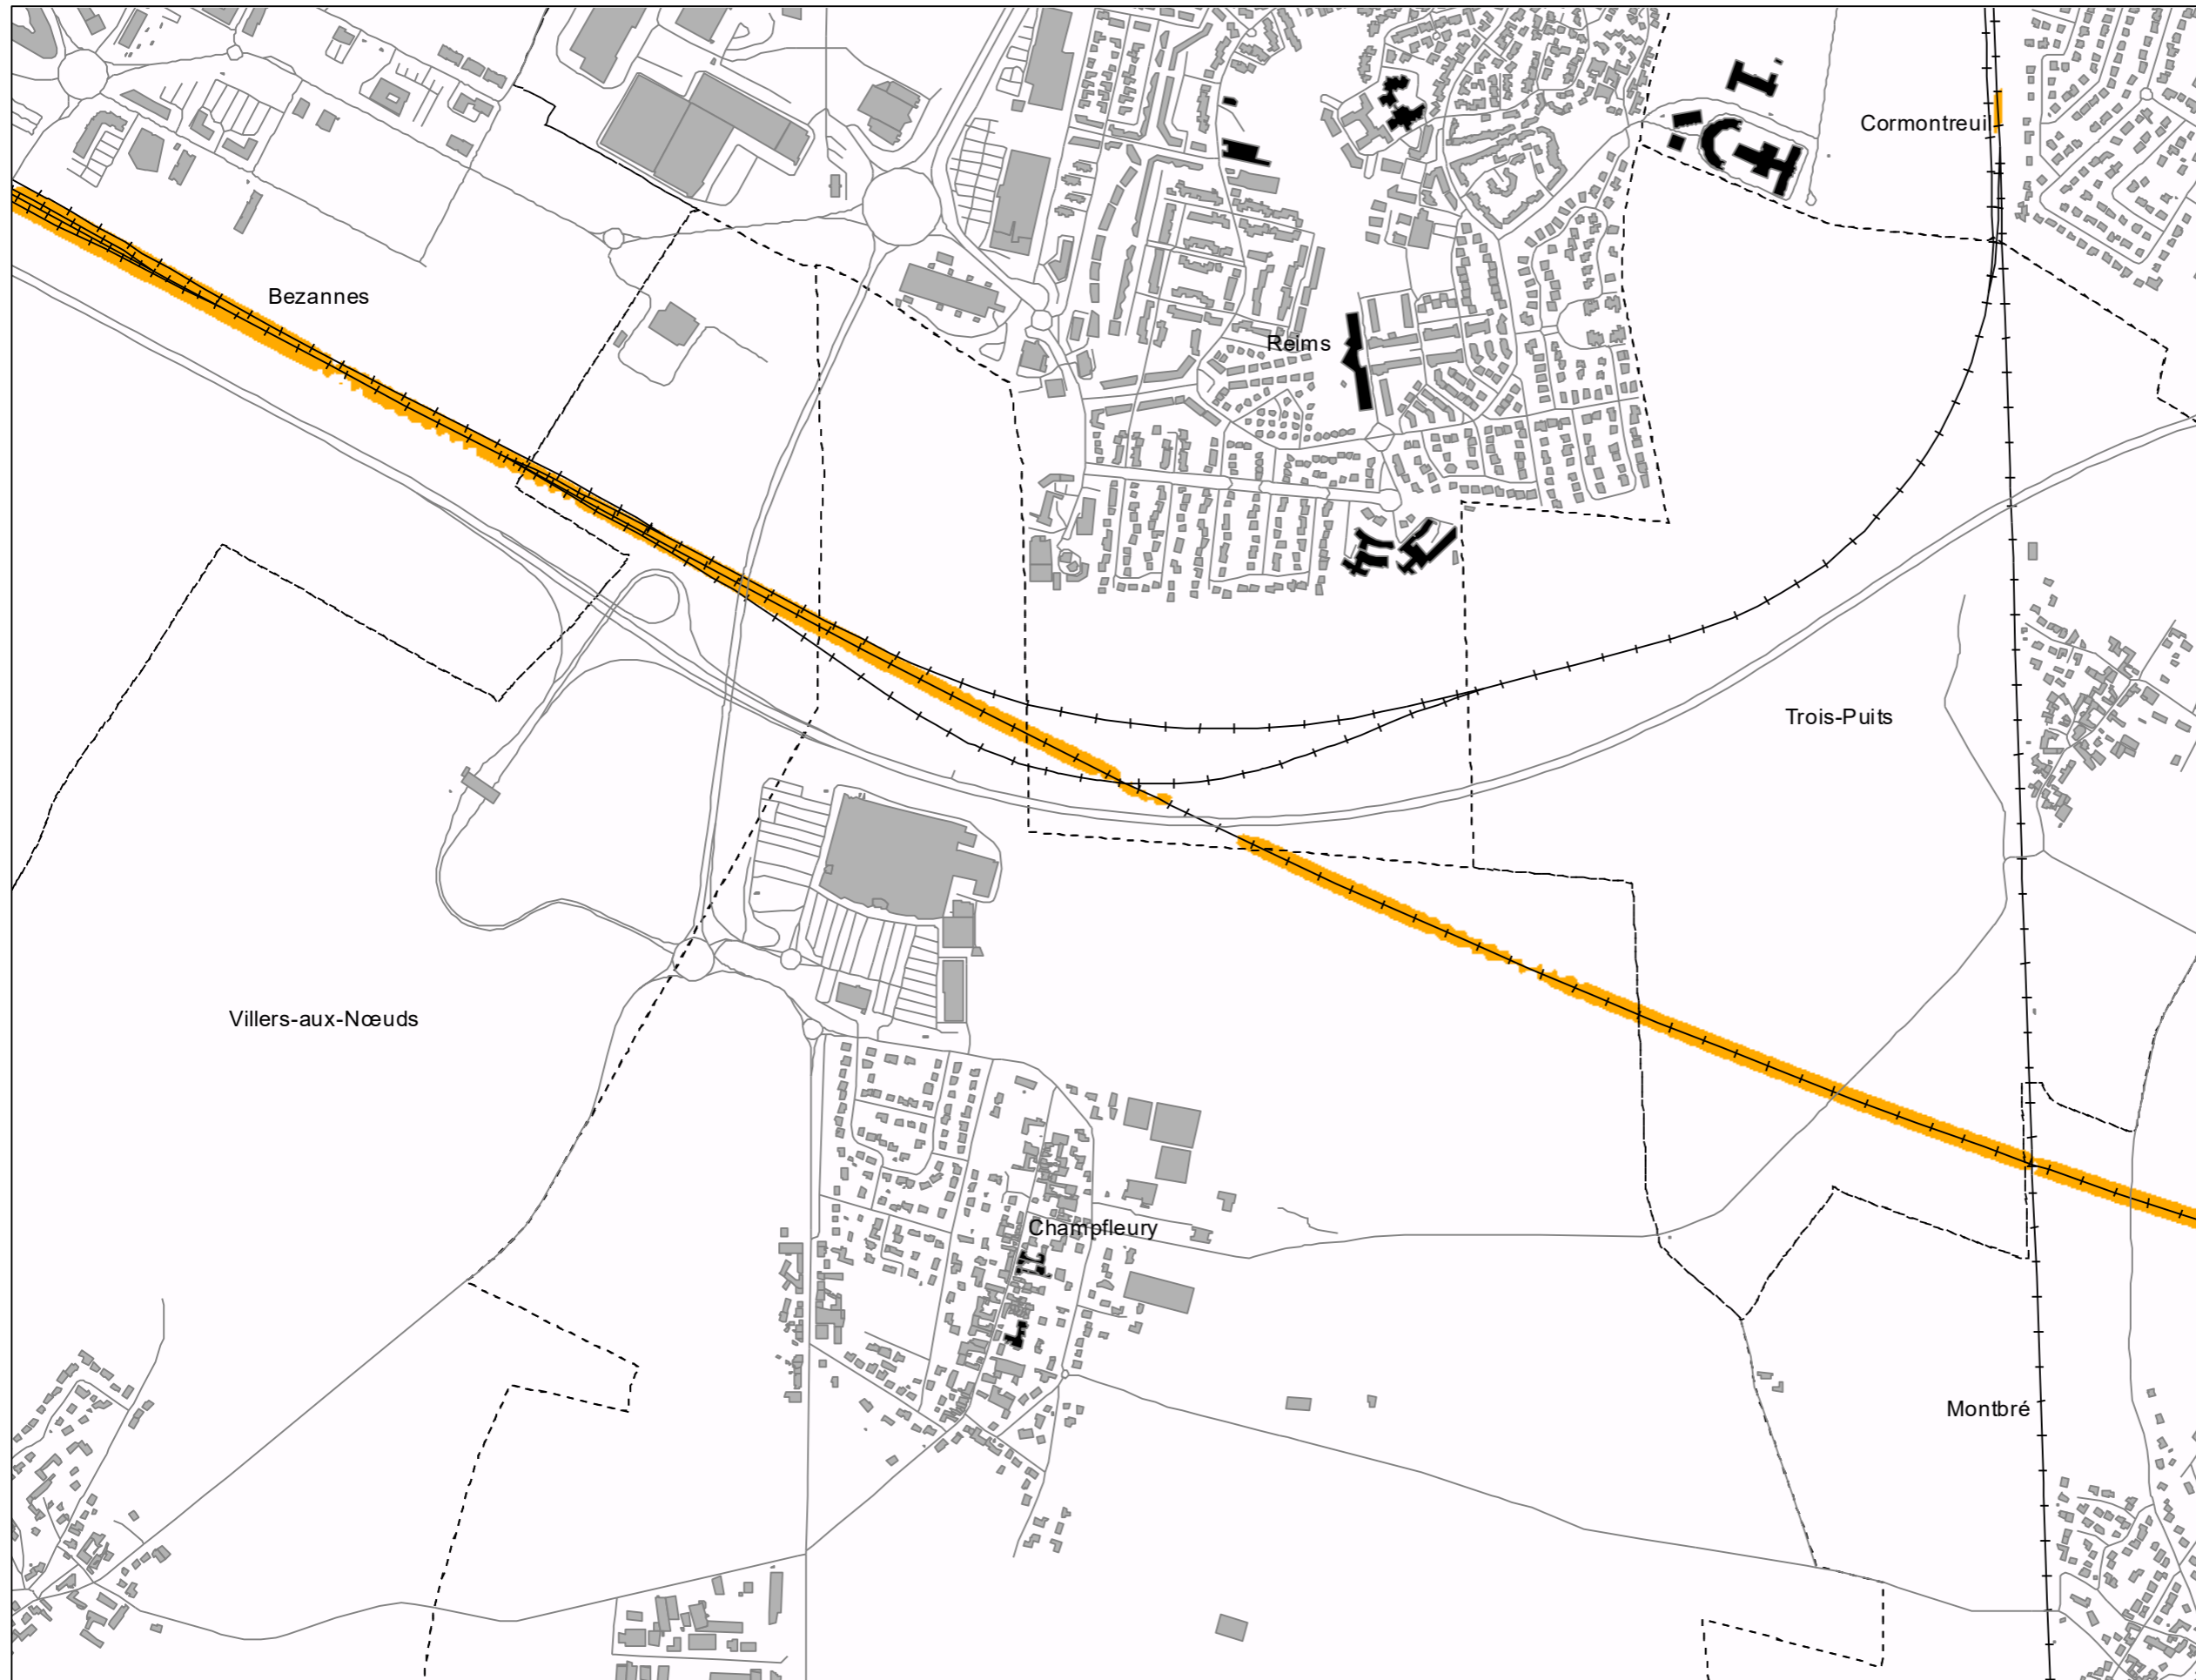

Cartes de bruit stratégiques sur le territoire de la Communauté Urbaine du Grand Reims

BRUIT FERROVIAIRE - Indicateur Lden

Dalle
J12

Légende

- --- Limite communale
- Route
- —+— Voie ferrée
- Bâtiment
- Enseignement et santé

Niveaux sonores en dB(A)

- > Seuil 73 dB(A)
- < Seuil 73 dB(A)

Sources des données : IGN, Communes, CUGR, CD51, DDT51, SANEF, SNCF Réseau
Carte éditée par Sixense - décembre 2022

0 125 250 500 Mètres