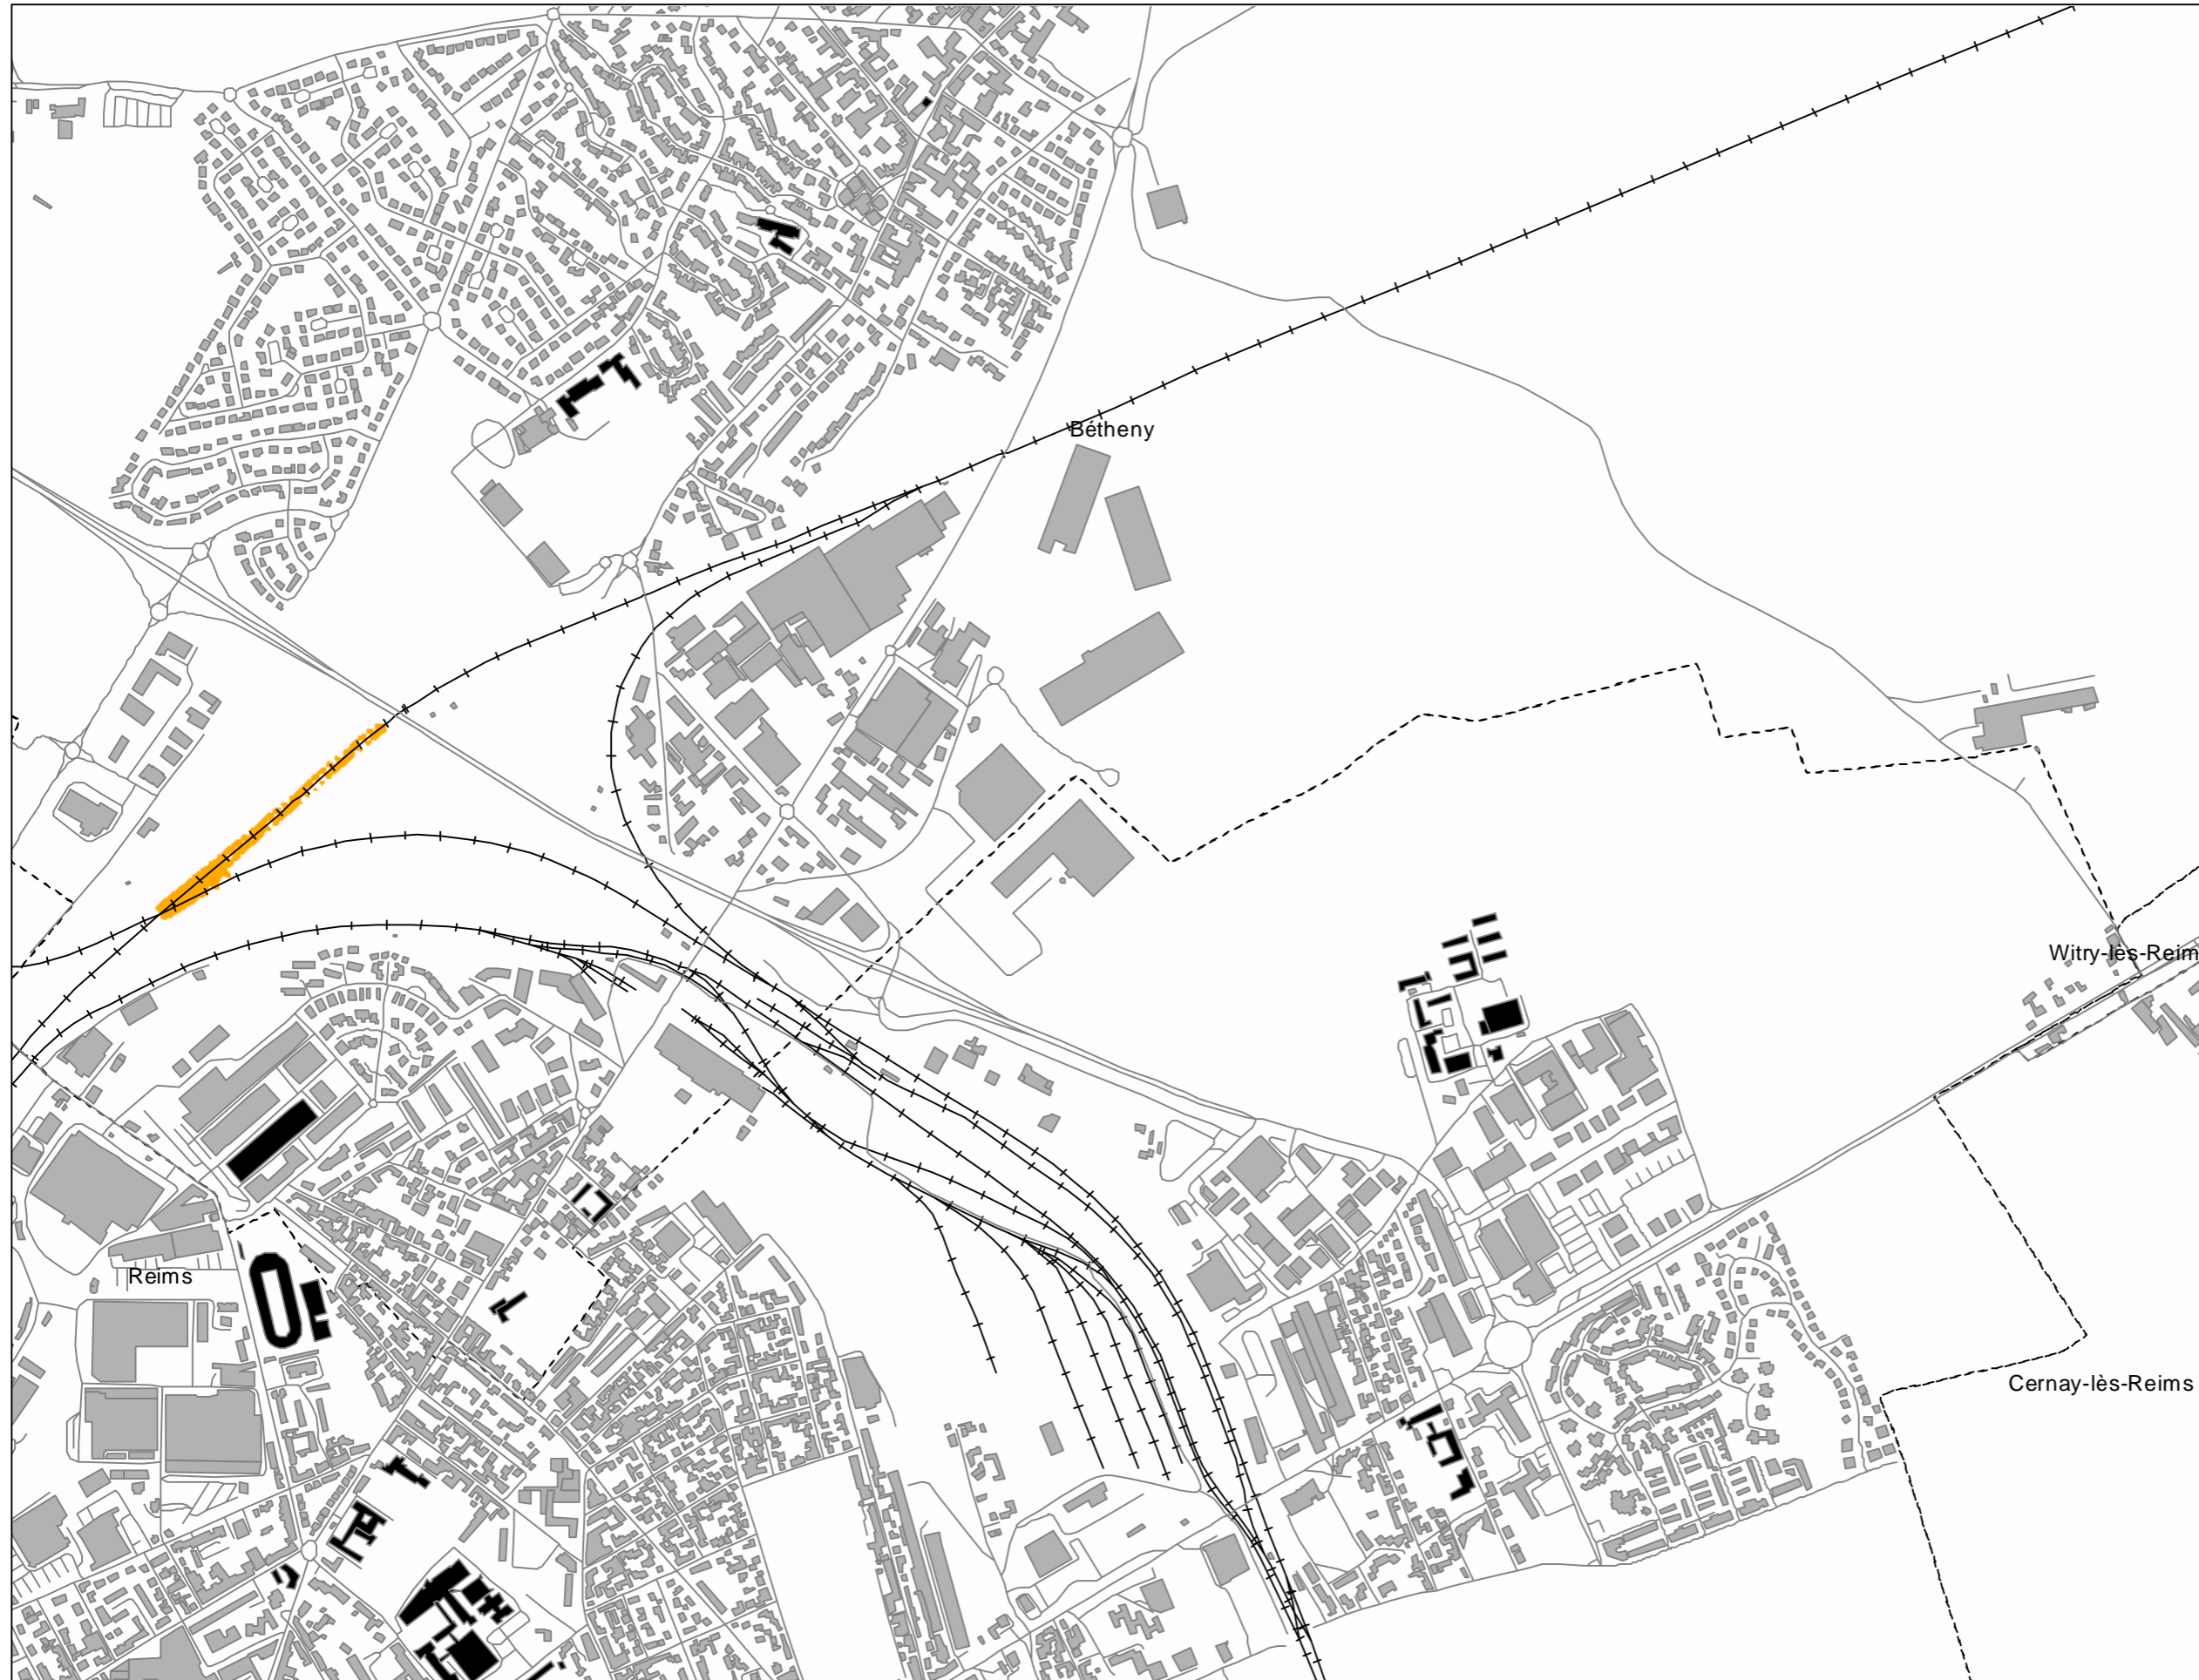

Cartes de bruit stratégiques sur le territoire de la Communauté Urbaine du Grand Reims

BRUIT FERROVIAIRE - Indicateur Lden

Dalle
K08

Légende

- --- Limite communale
- Route
- —+— Voie ferrée
- Bâtiment
- Enseignement et santé

Niveaux sonores en dB(A)

- > Seuil 73 dB(A)
- < Seuil 73 dB(A)