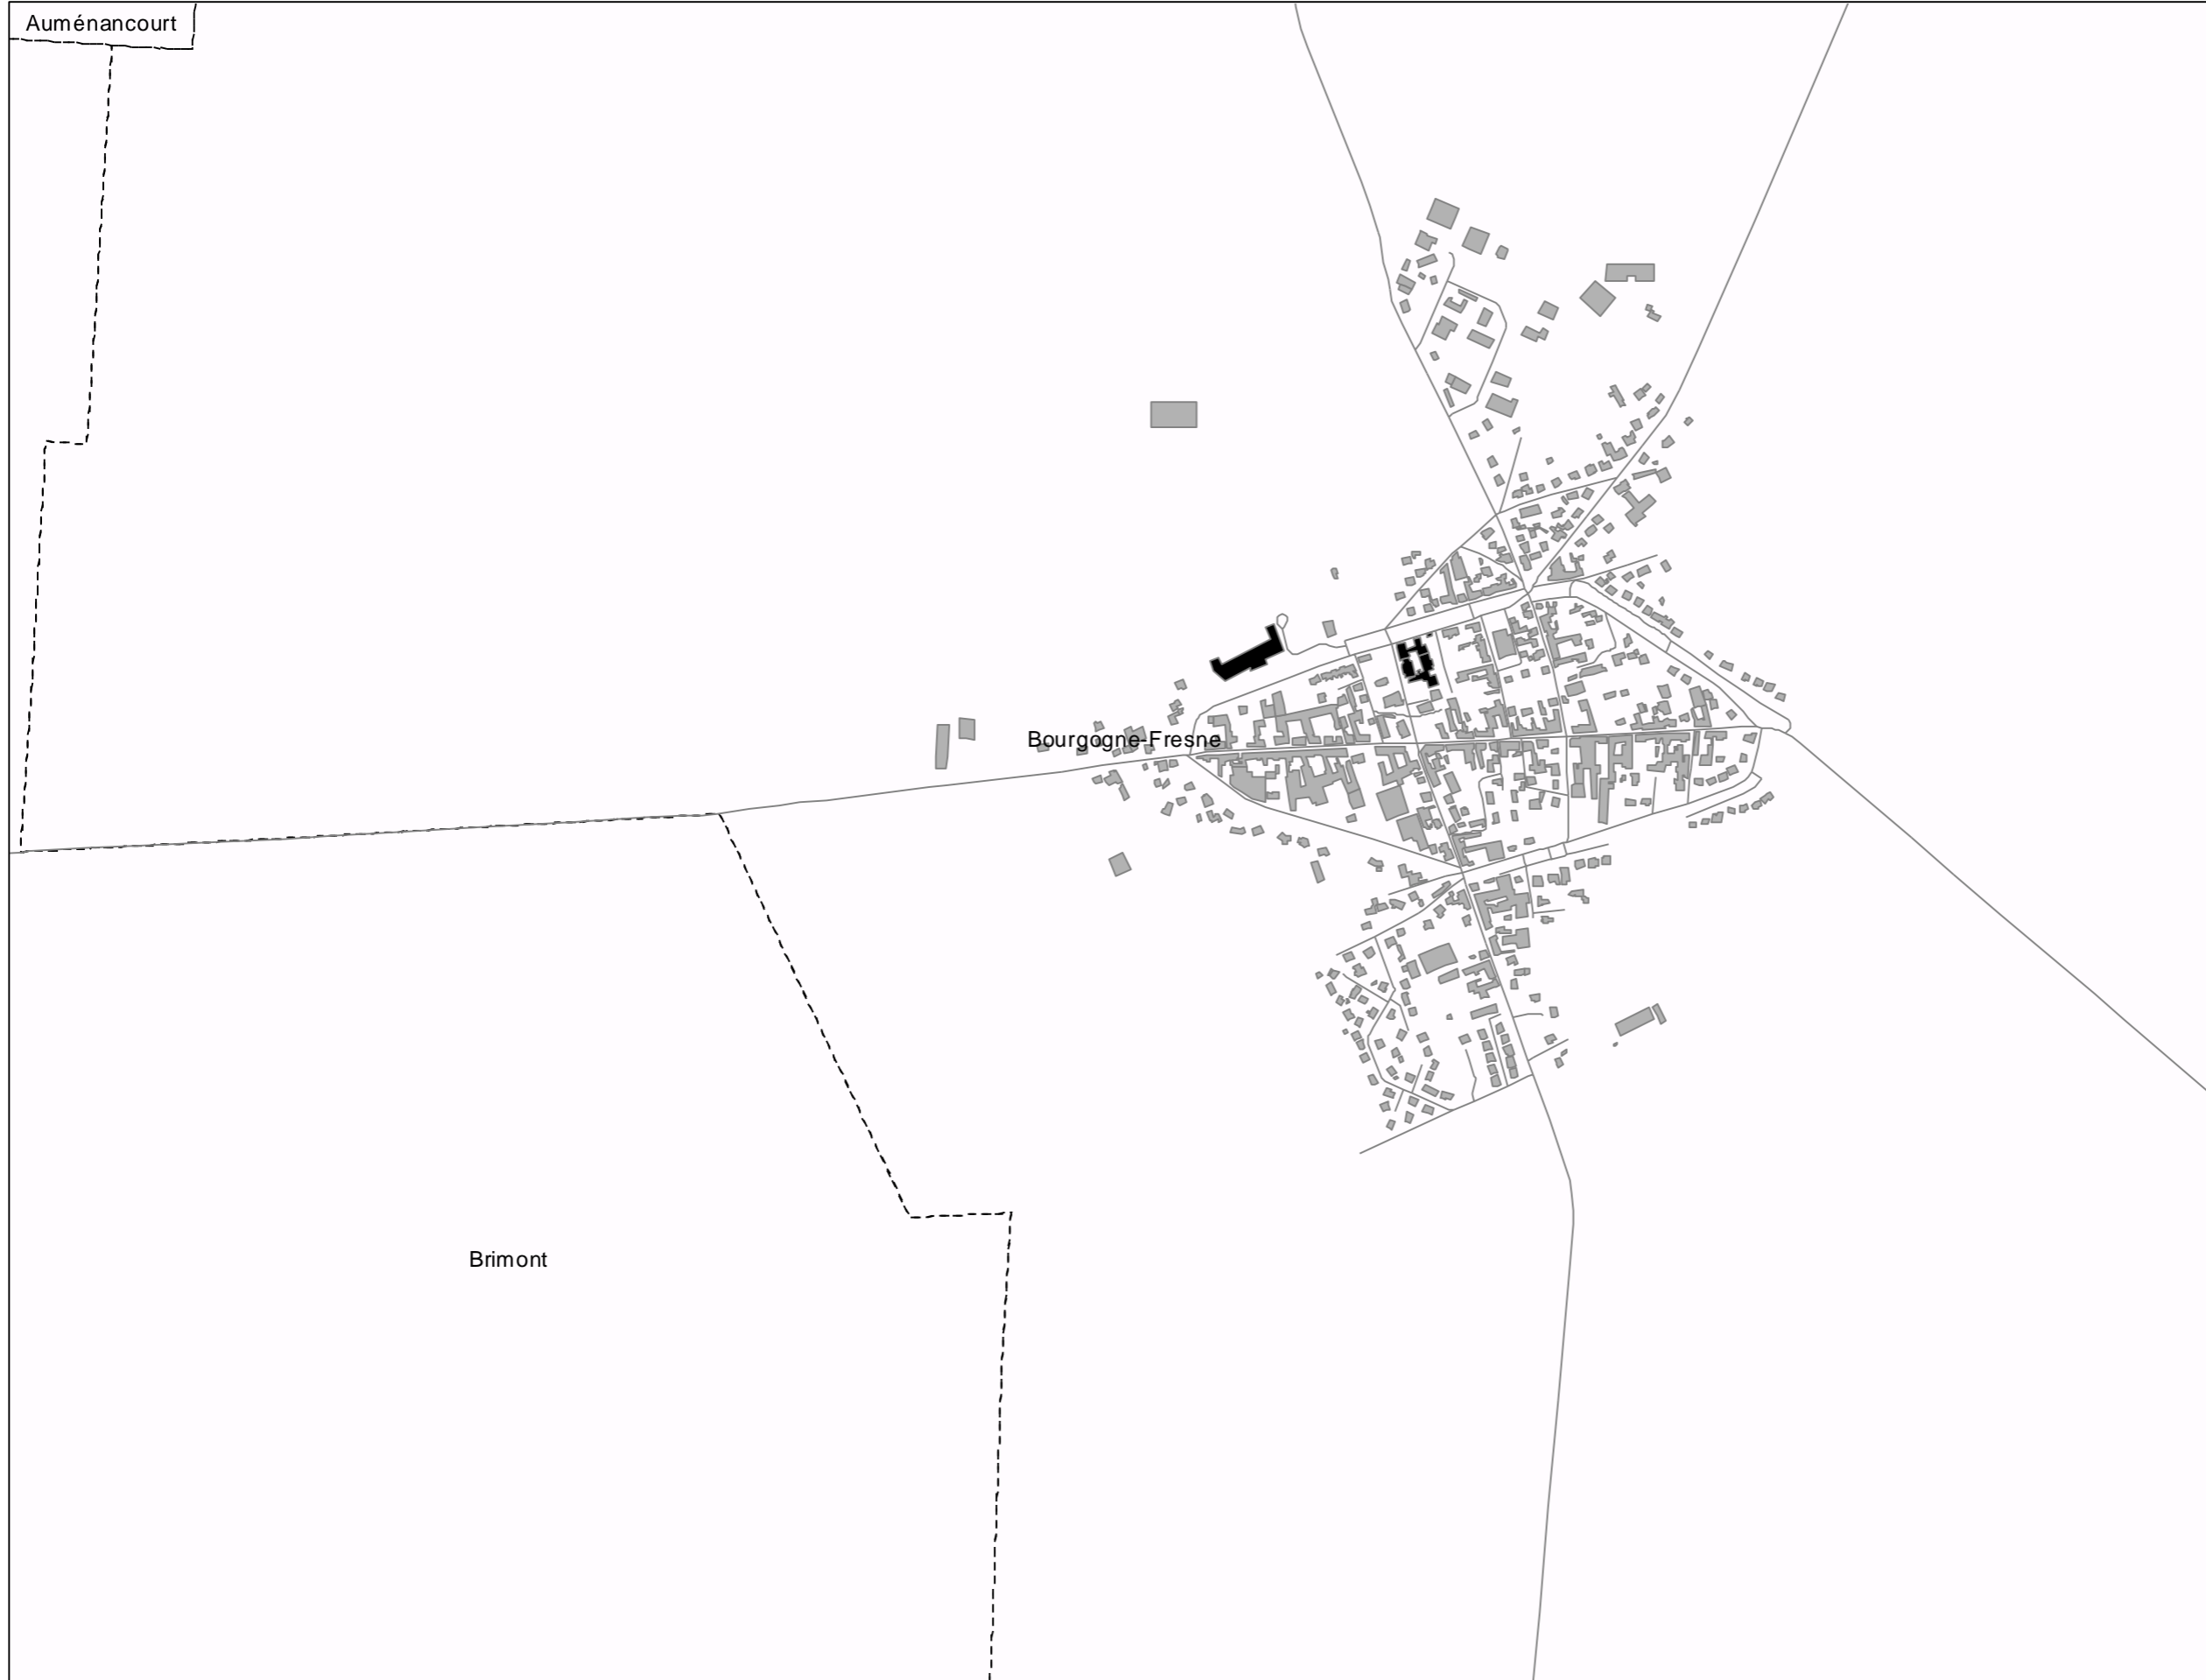

Cartes de bruit stratégiques sur le territoire de la Communauté Urbaine du Grand Reims

BRUIT FERROVIAIRE - Indicateur Lden

Dalle
K04

Légende

- Limite communale
- Route
- Voie ferrée
- Bâtiment
- Enseignement et santé

Niveaux sonores en dB(A)

- > Seuil 73 dB(A)
- < Seuil 73 dB(A)