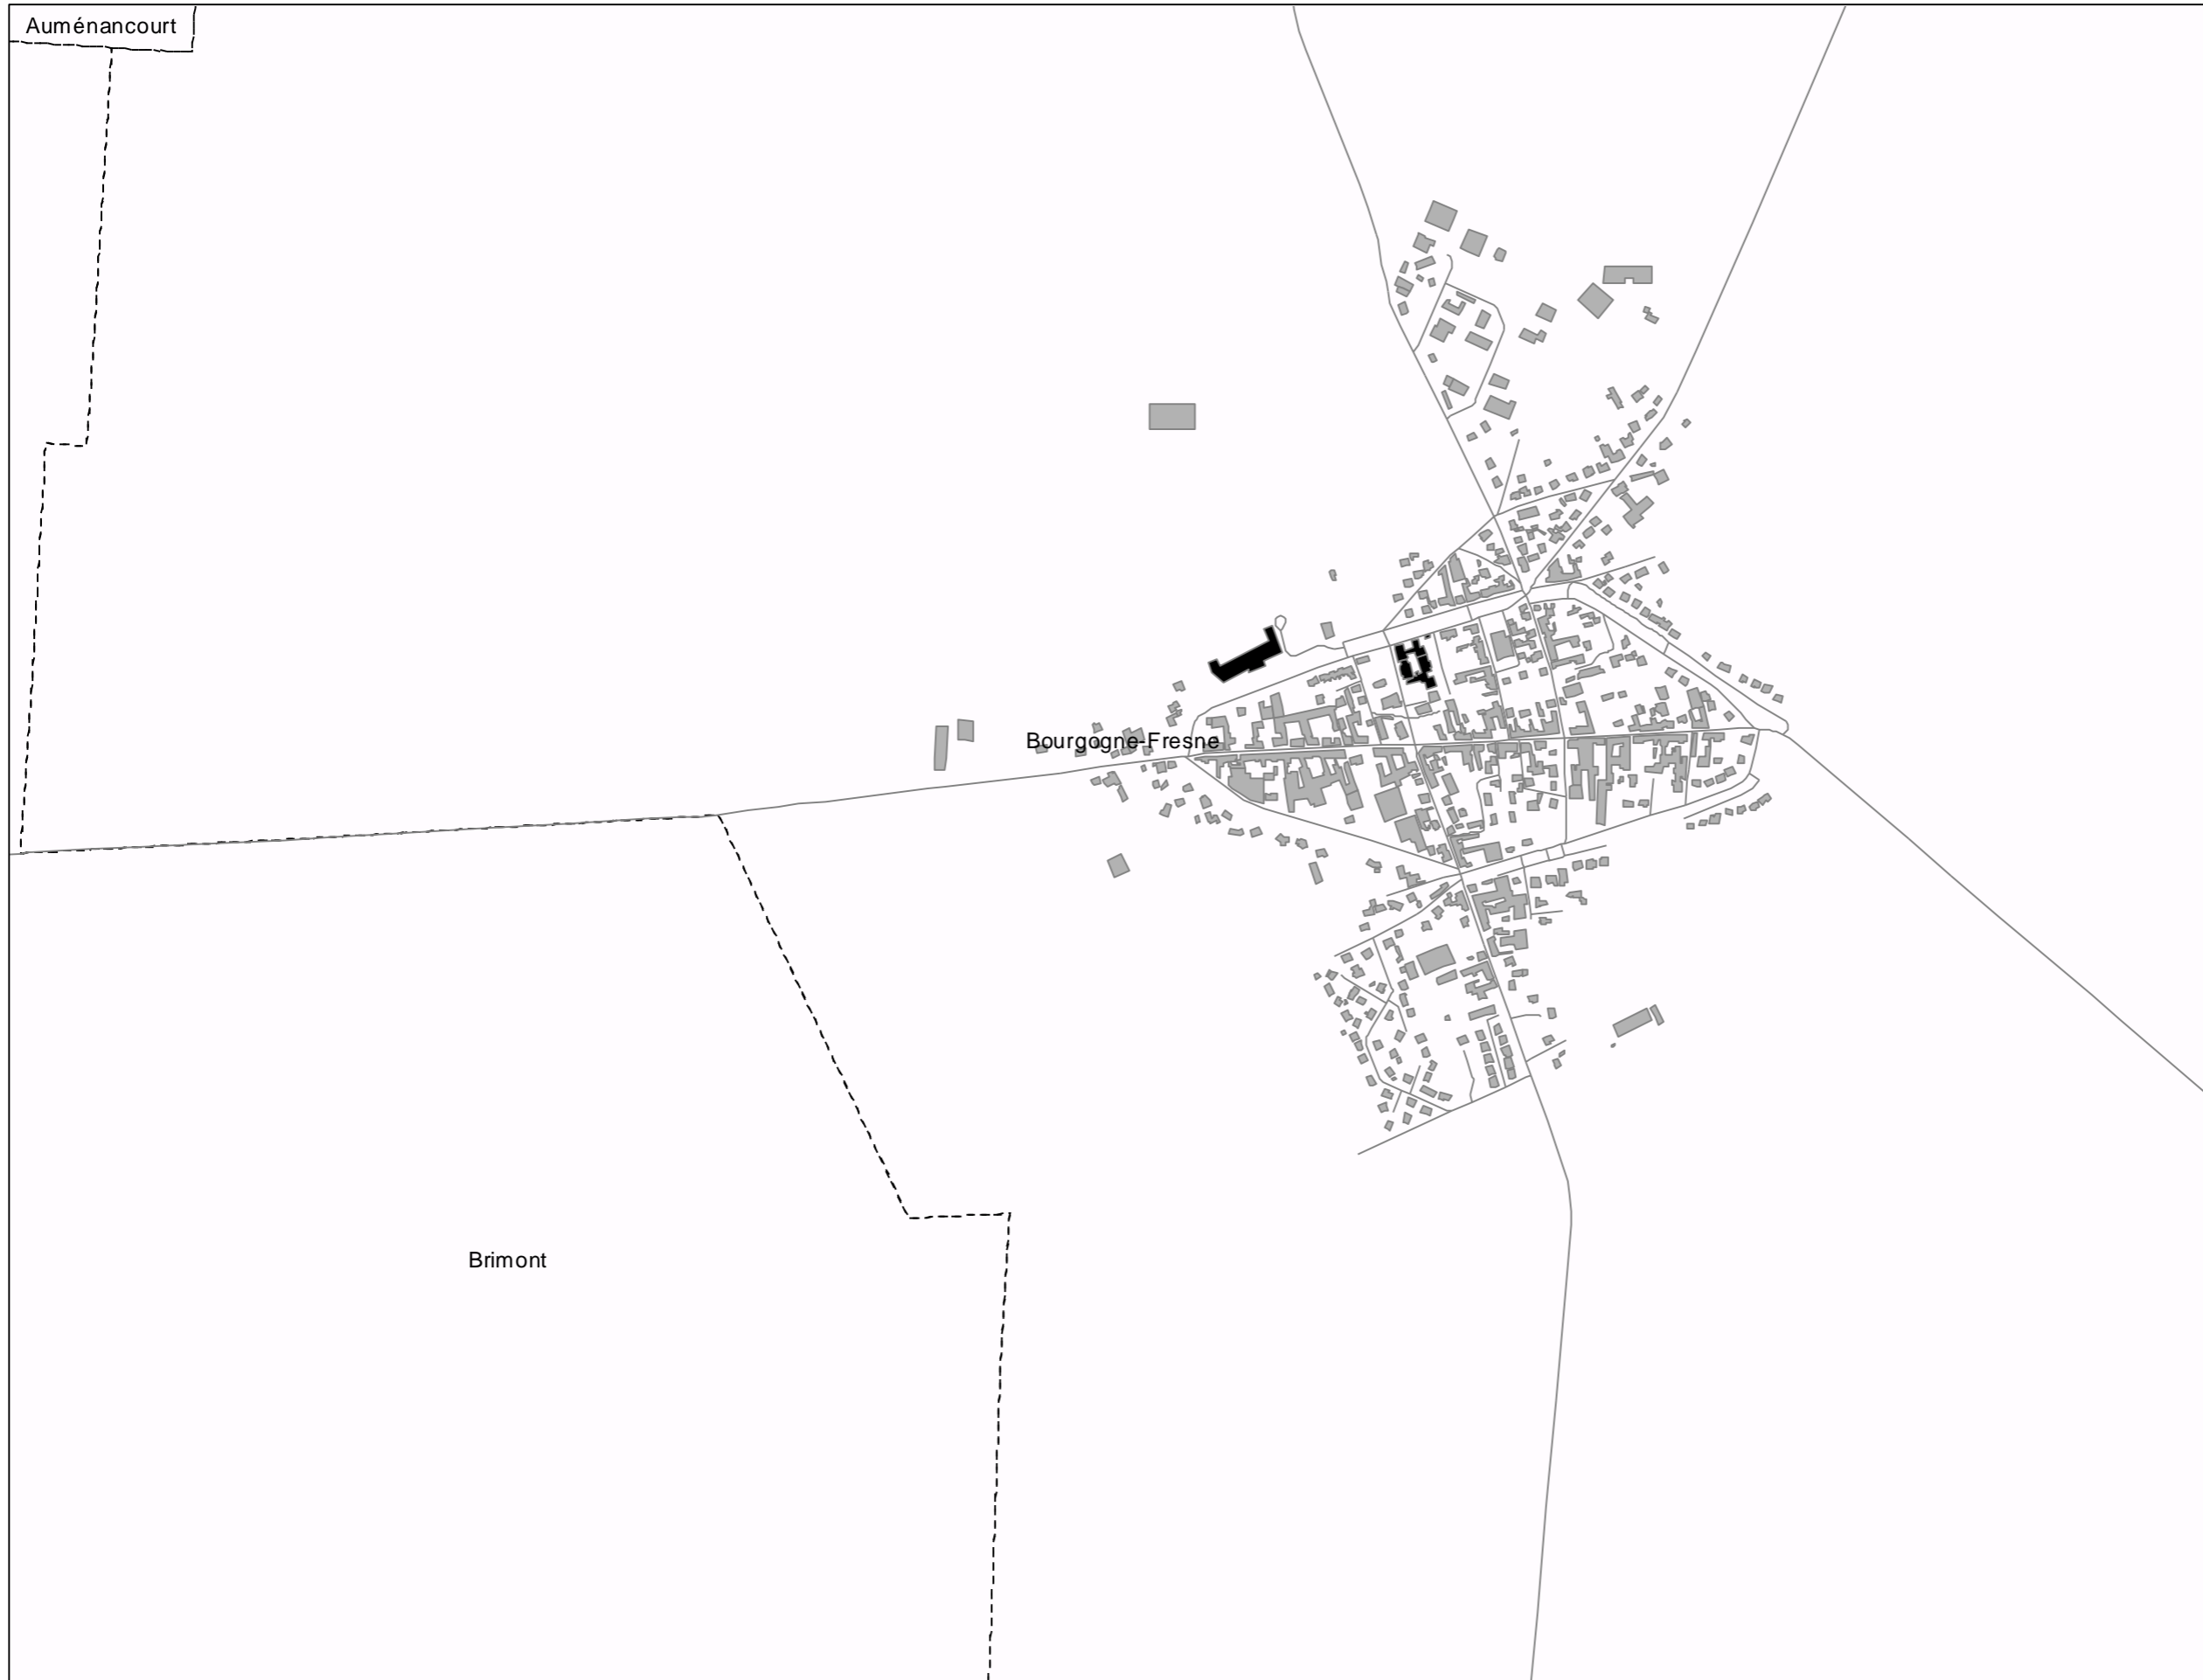

Cartes de bruit stratégiques sur le territoire de la Communauté Urbaine du Grand Reims BRUIT FERROVIAIRE - Indicateur Ln

Dalle
K04

Légende

- --- Limite communale
- Route
- —+—+ Voie ferrée
- Bâtiment
- Enseignement et santé

Niveaux sonores en dB(A)

- > Seuil 65 dB(A)
- < Seuil 65 dB(A)