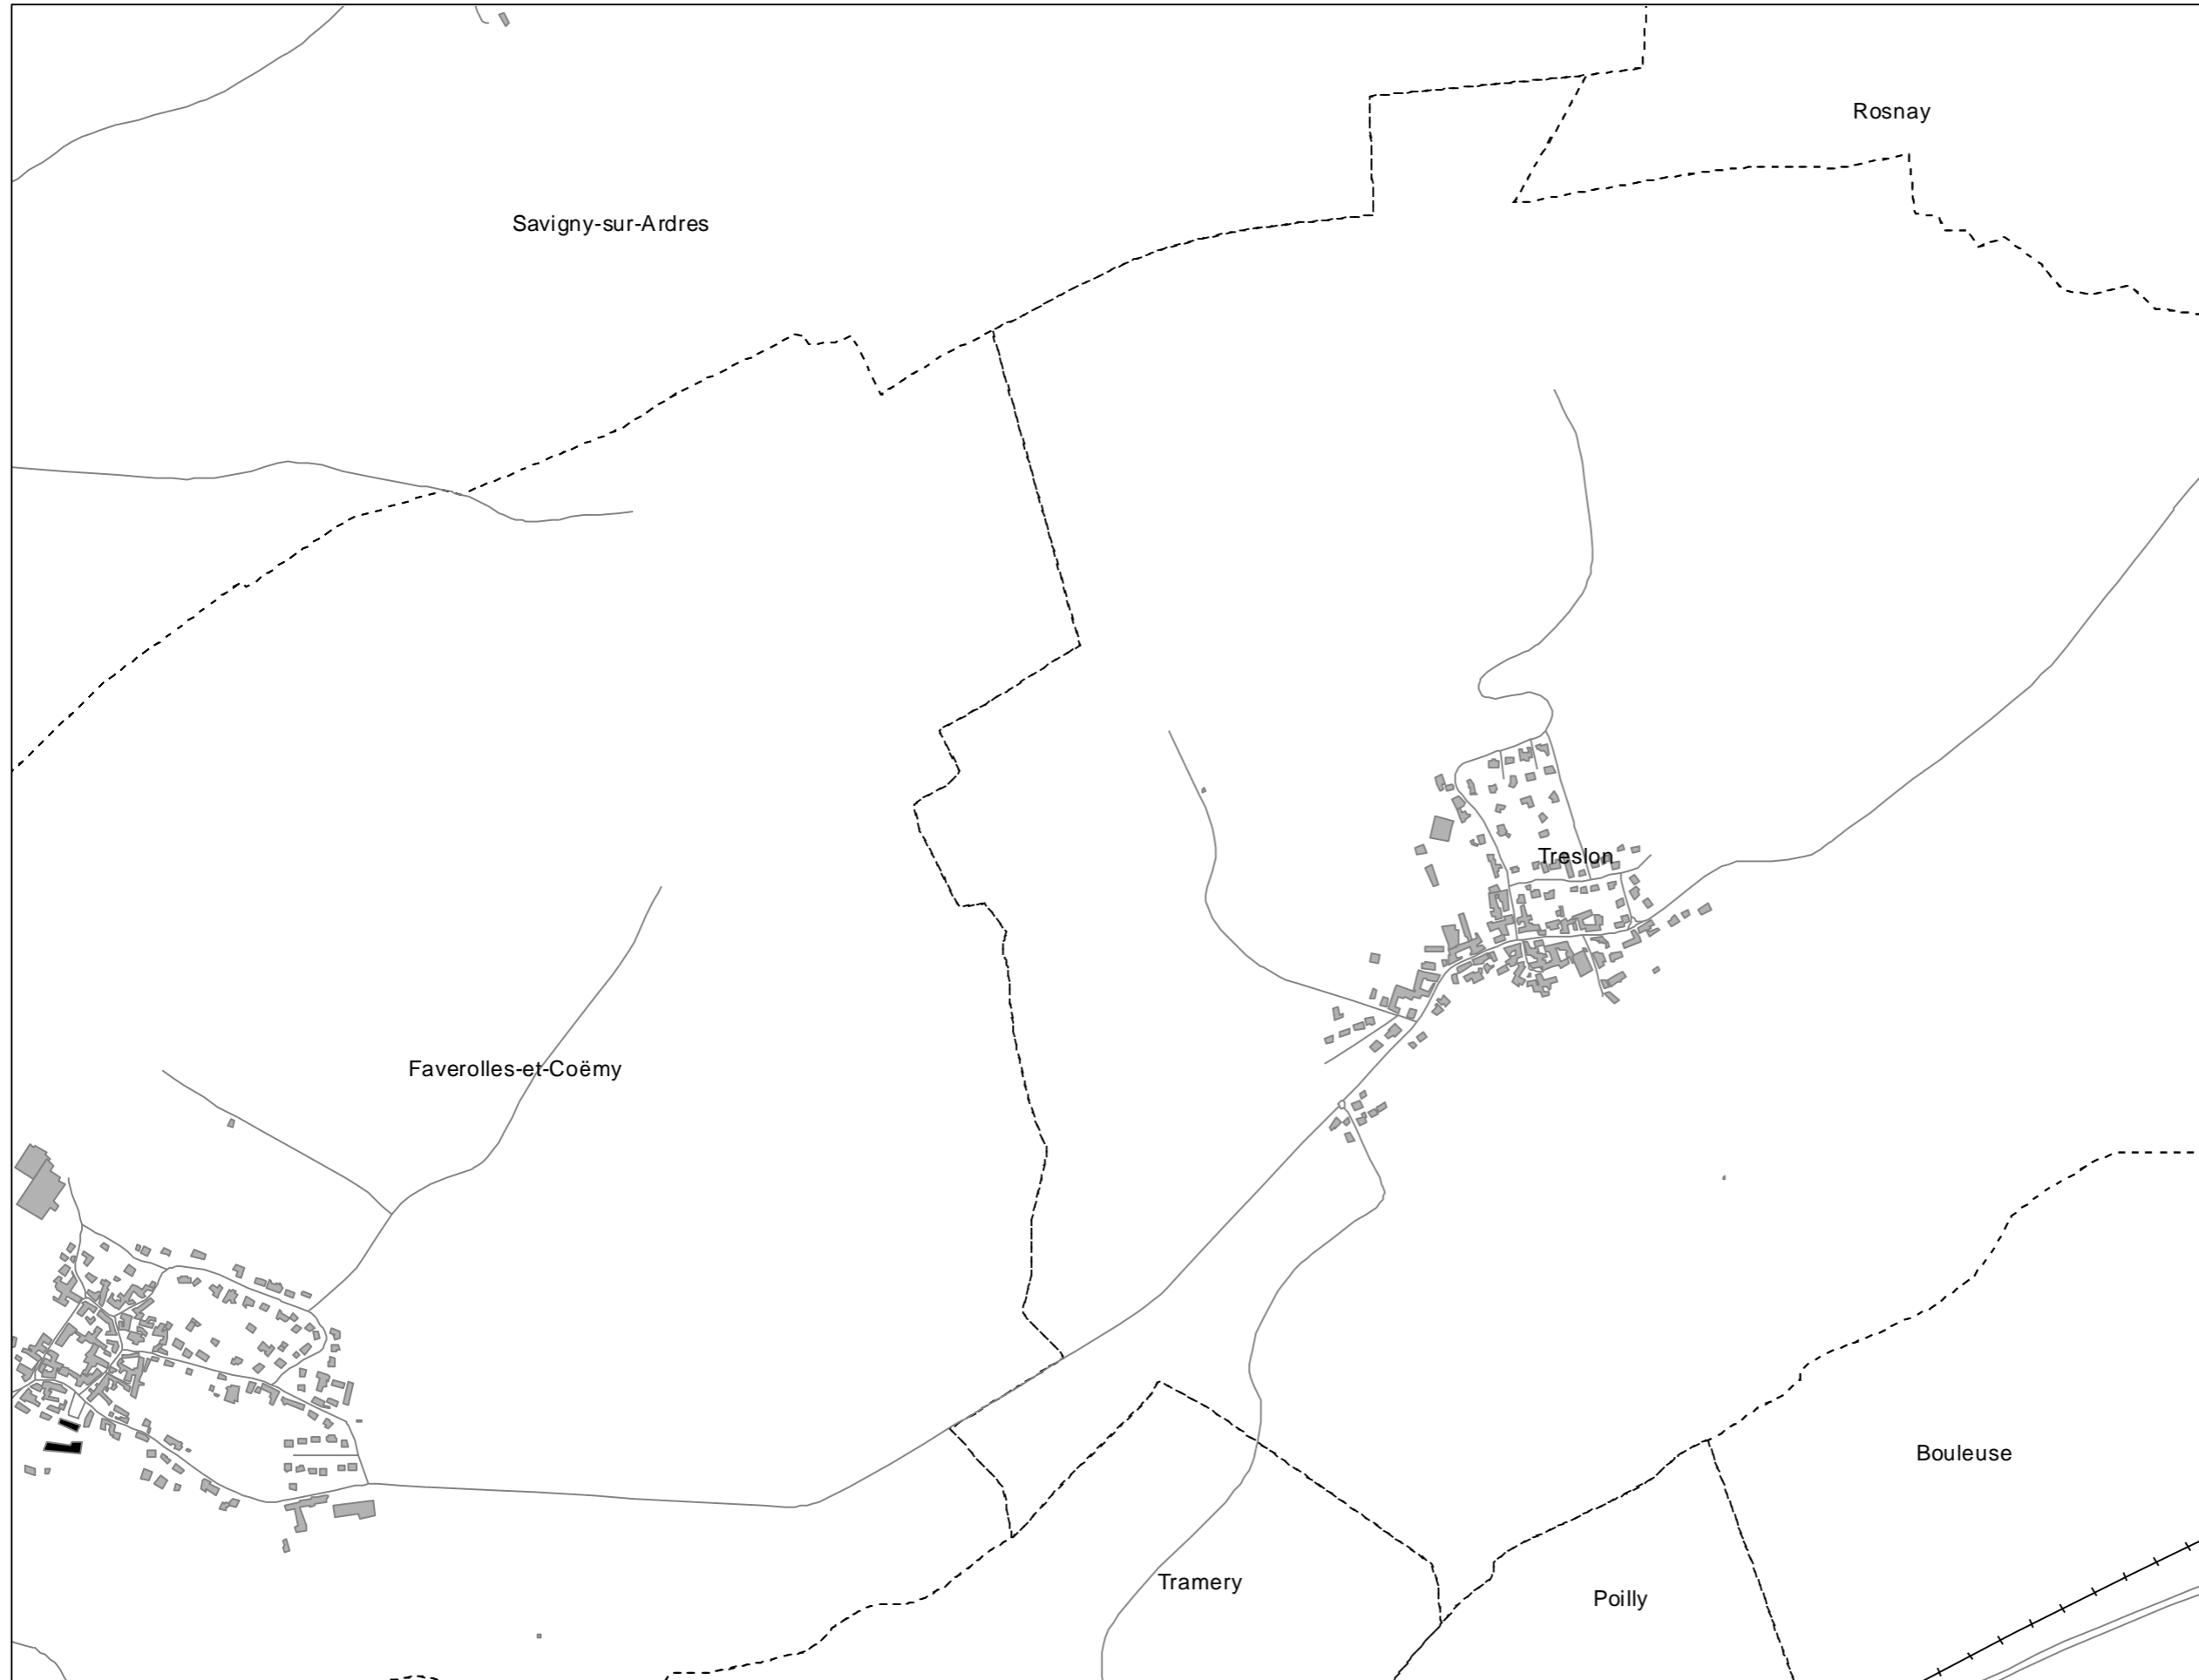

Cartes de bruit stratégiques sur le territoire de la Communauté Urbaine du Grand Reims

BRUIT INDUSTRIEL - Indicateur Ln

Dalle
E10

GRAND
REIMS
COMMUNAUTÉ URBAINE

Légende

- --- Limite communale
- Route
- + + + Voie ferrée
- Bâtiment
- Enseignement et santé
- ▨ Limite de propriété des industries

Niveaux sonores en dB(A)

- > Seuil 60 dB(A)
- < Seuil 60 dB(A)