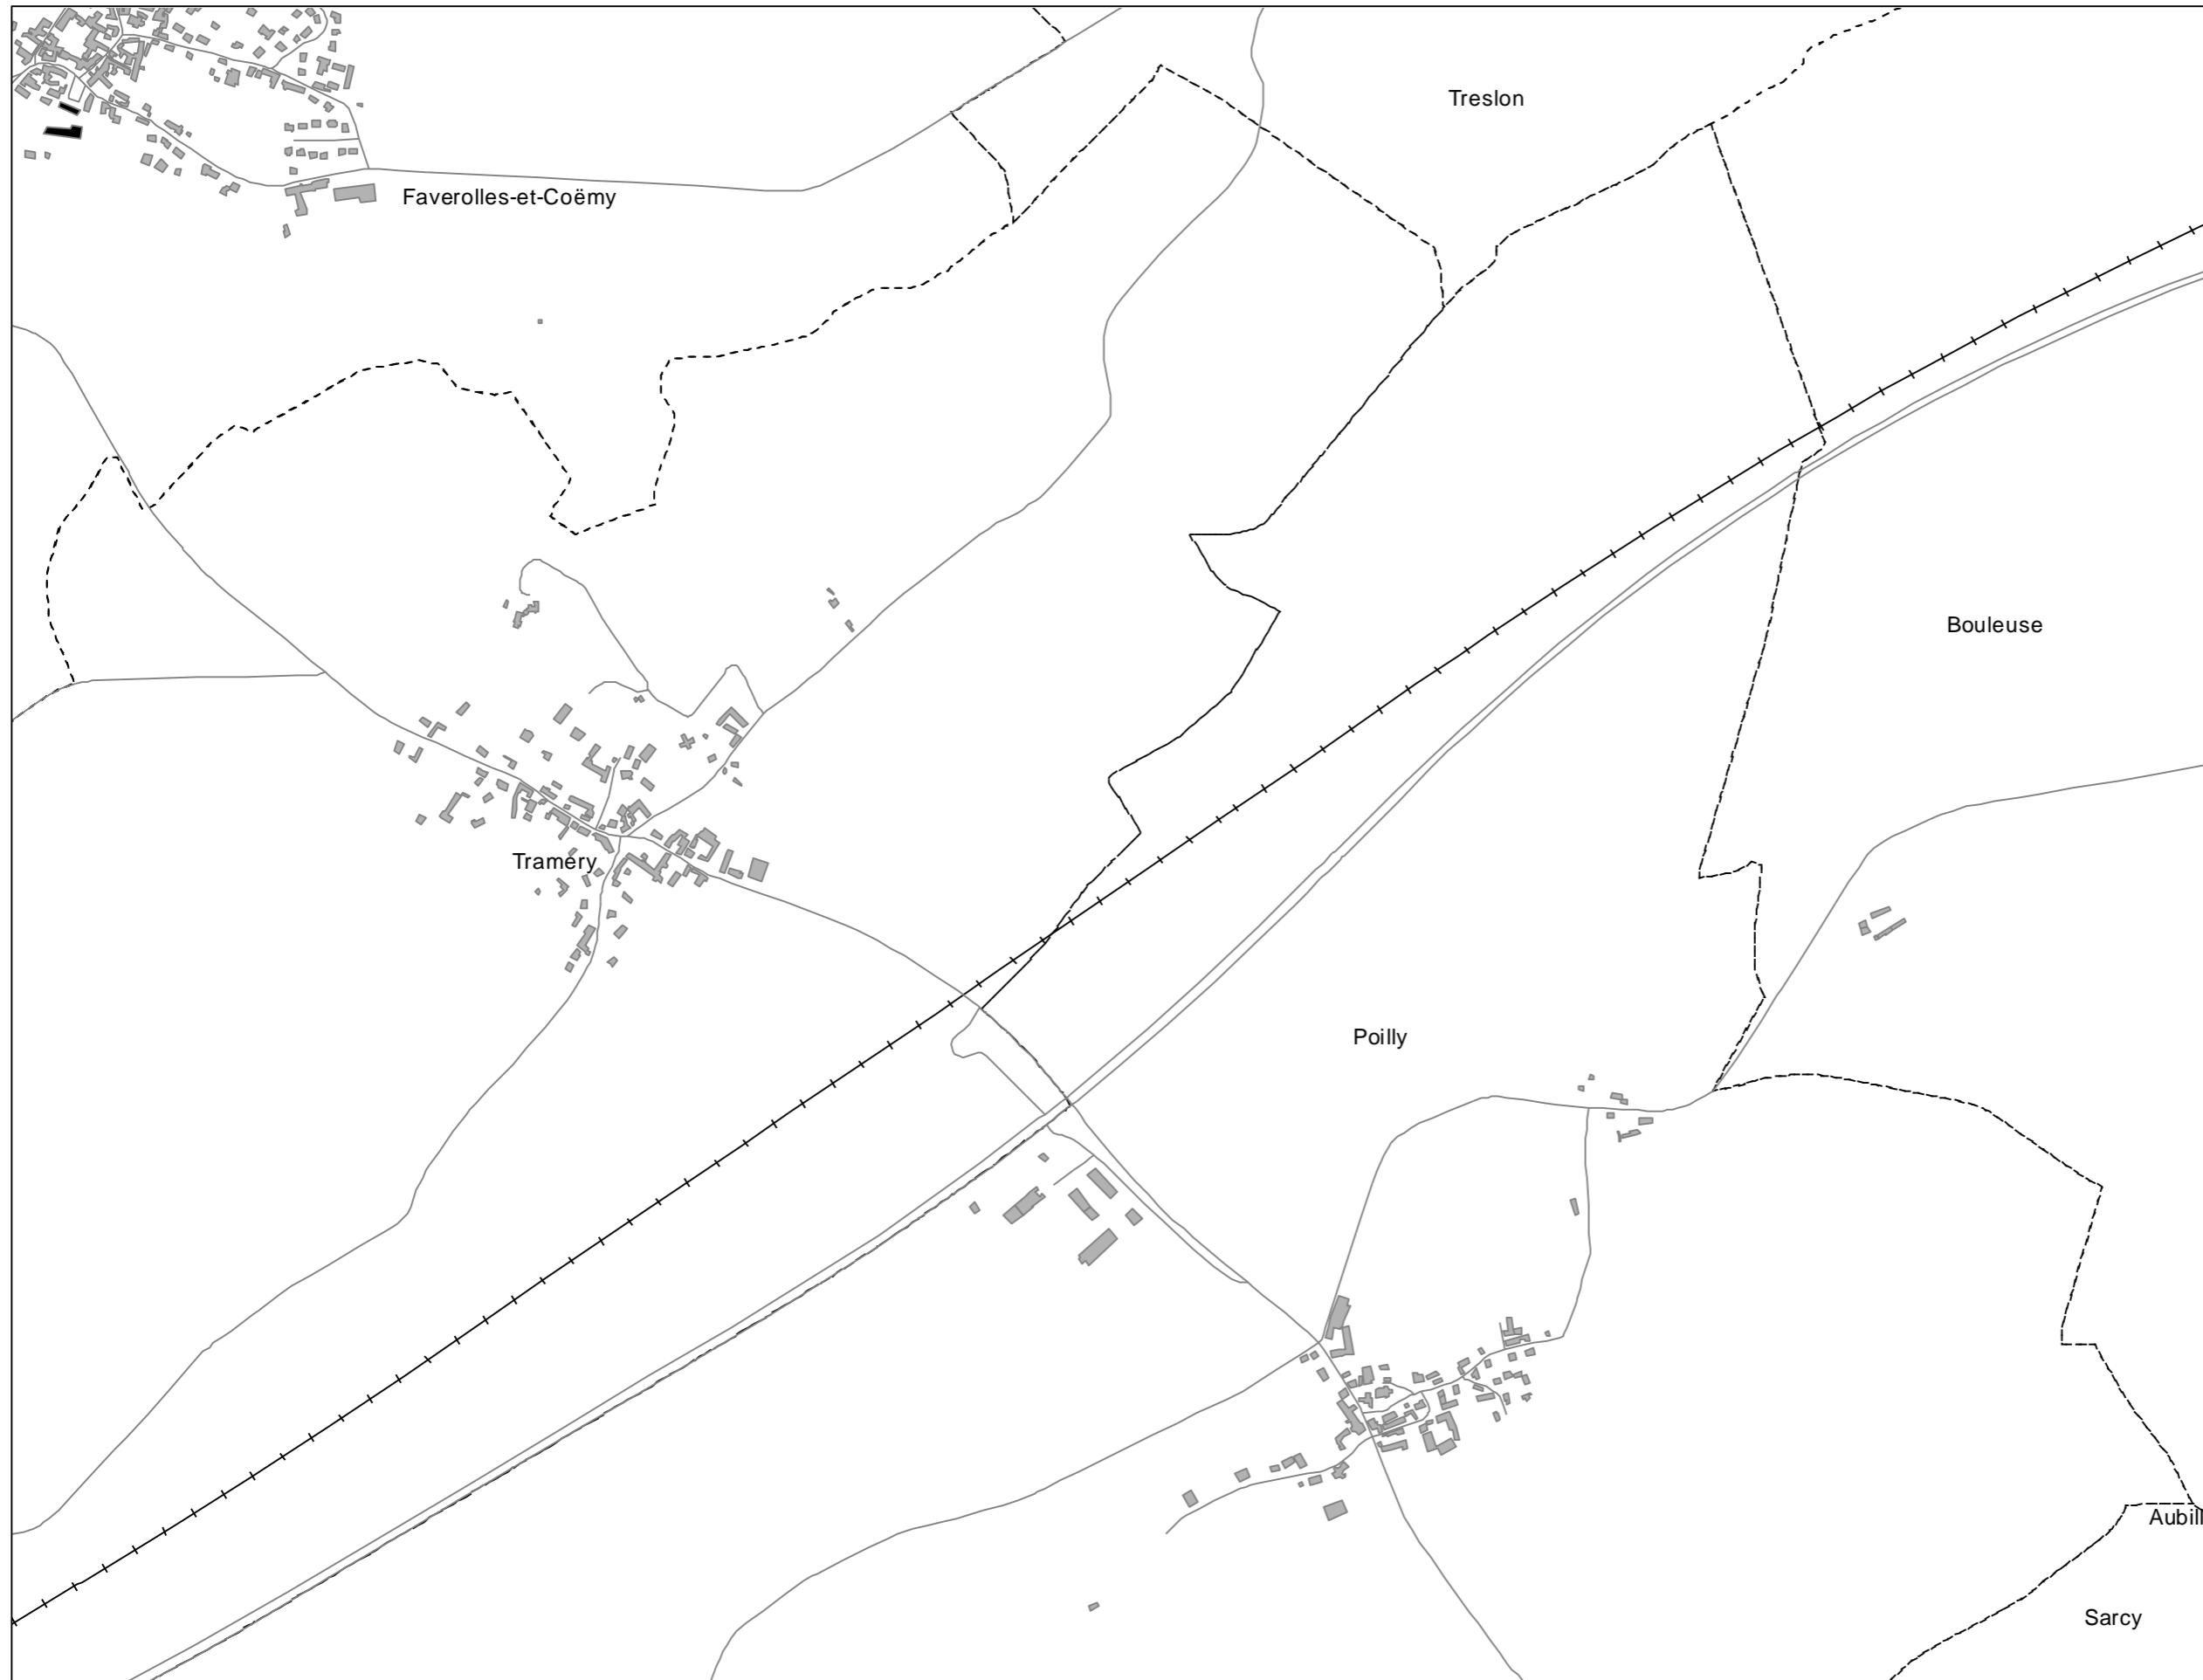

Cartes de bruit stratégiques sur le territoire de la Communauté Urbaine du Grand Reims

BRUIT INDUSTRIEL - Indicateur Ln

Dalle
E11

GRAND
REIMS
COMMUNAUTÉ URBAINE

Légende

- --- Limite communale
- Route
- + + + Voie ferrée
- Bâtiment
- Enseignement et santé
- ▨ Limite de propriété des industries

Niveaux sonores en dB(A)

- > Seuil 60 dB(A)
- < Seuil 60 dB(A)