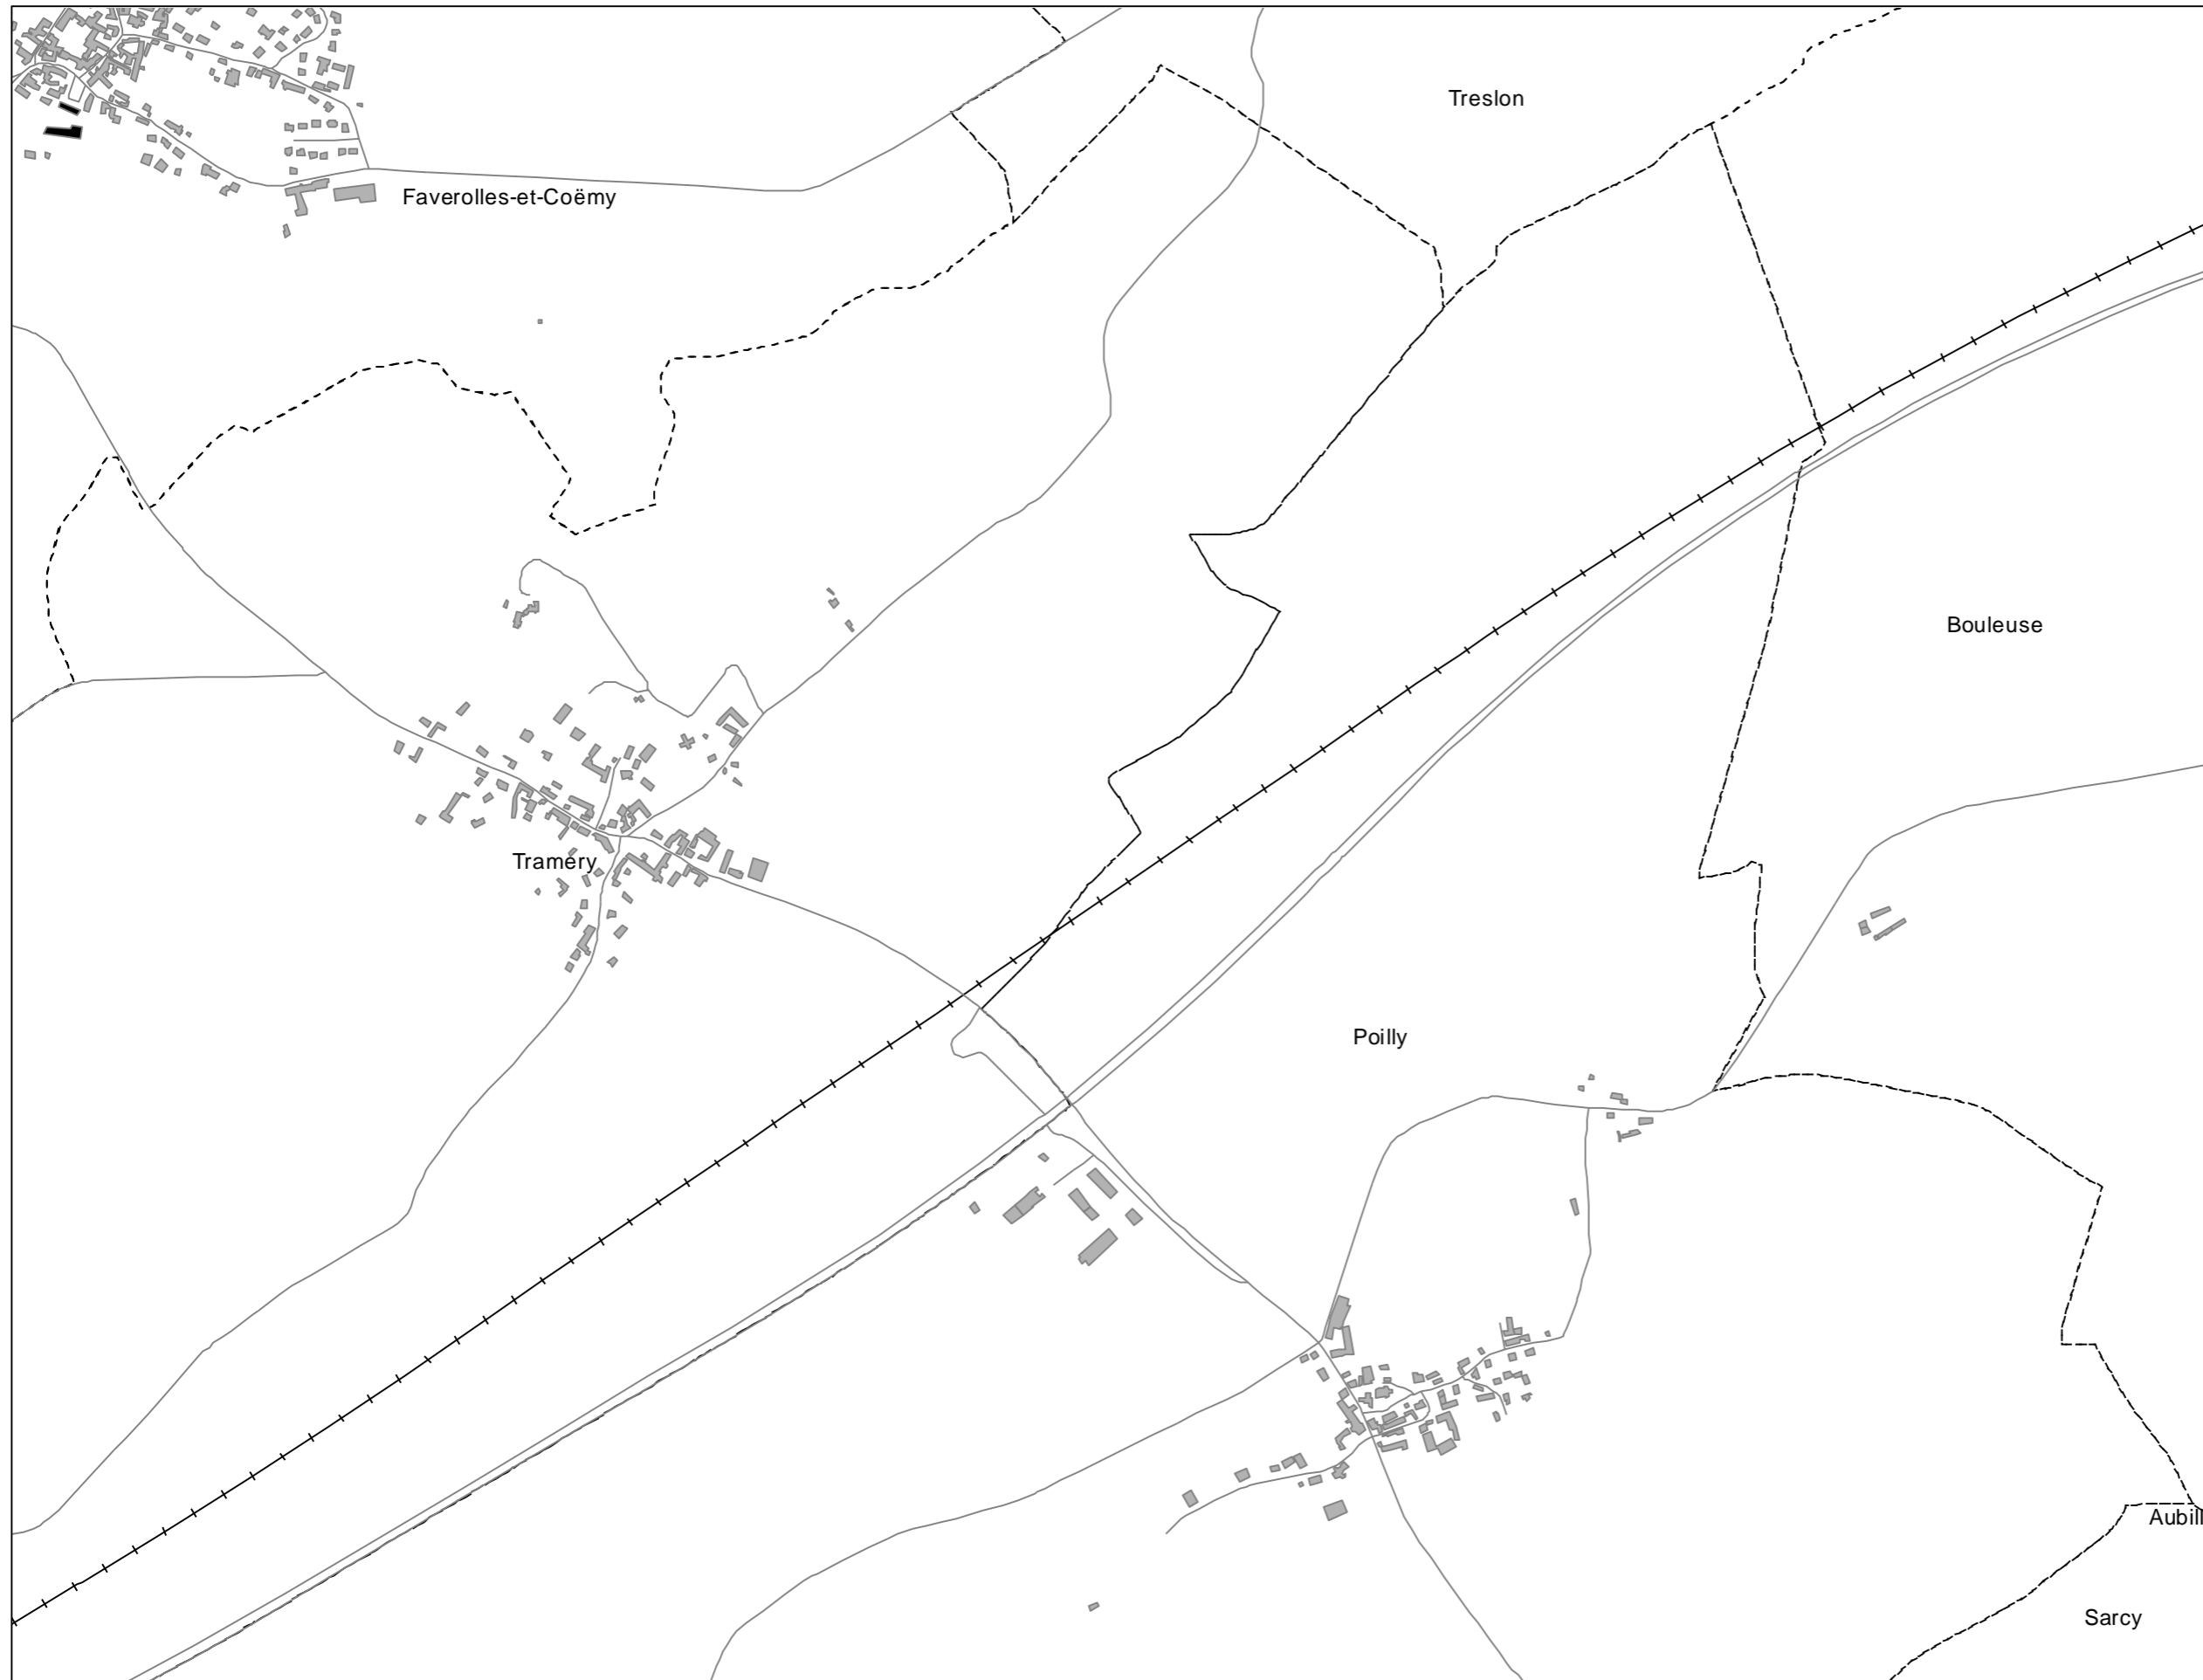

Cartes de bruit stratégiques sur le territoire de la Communauté Urbaine du Grand Reims

BRUIT INDUSTRIEL - Indicateur Lden

Dalle
E11

GRAND
REIMS
COMMUNAUTÉ URBAINE

Légende

- --- Limite communale
- Route
- + + + Voie ferrée
- Bâtiment
- Enseignement et santé
- ▨ Limite de propriété des industries

Niveaux sonores en dB(A)

- > Seuil 71 dB(A)
- < Seuil 71 dB(A)