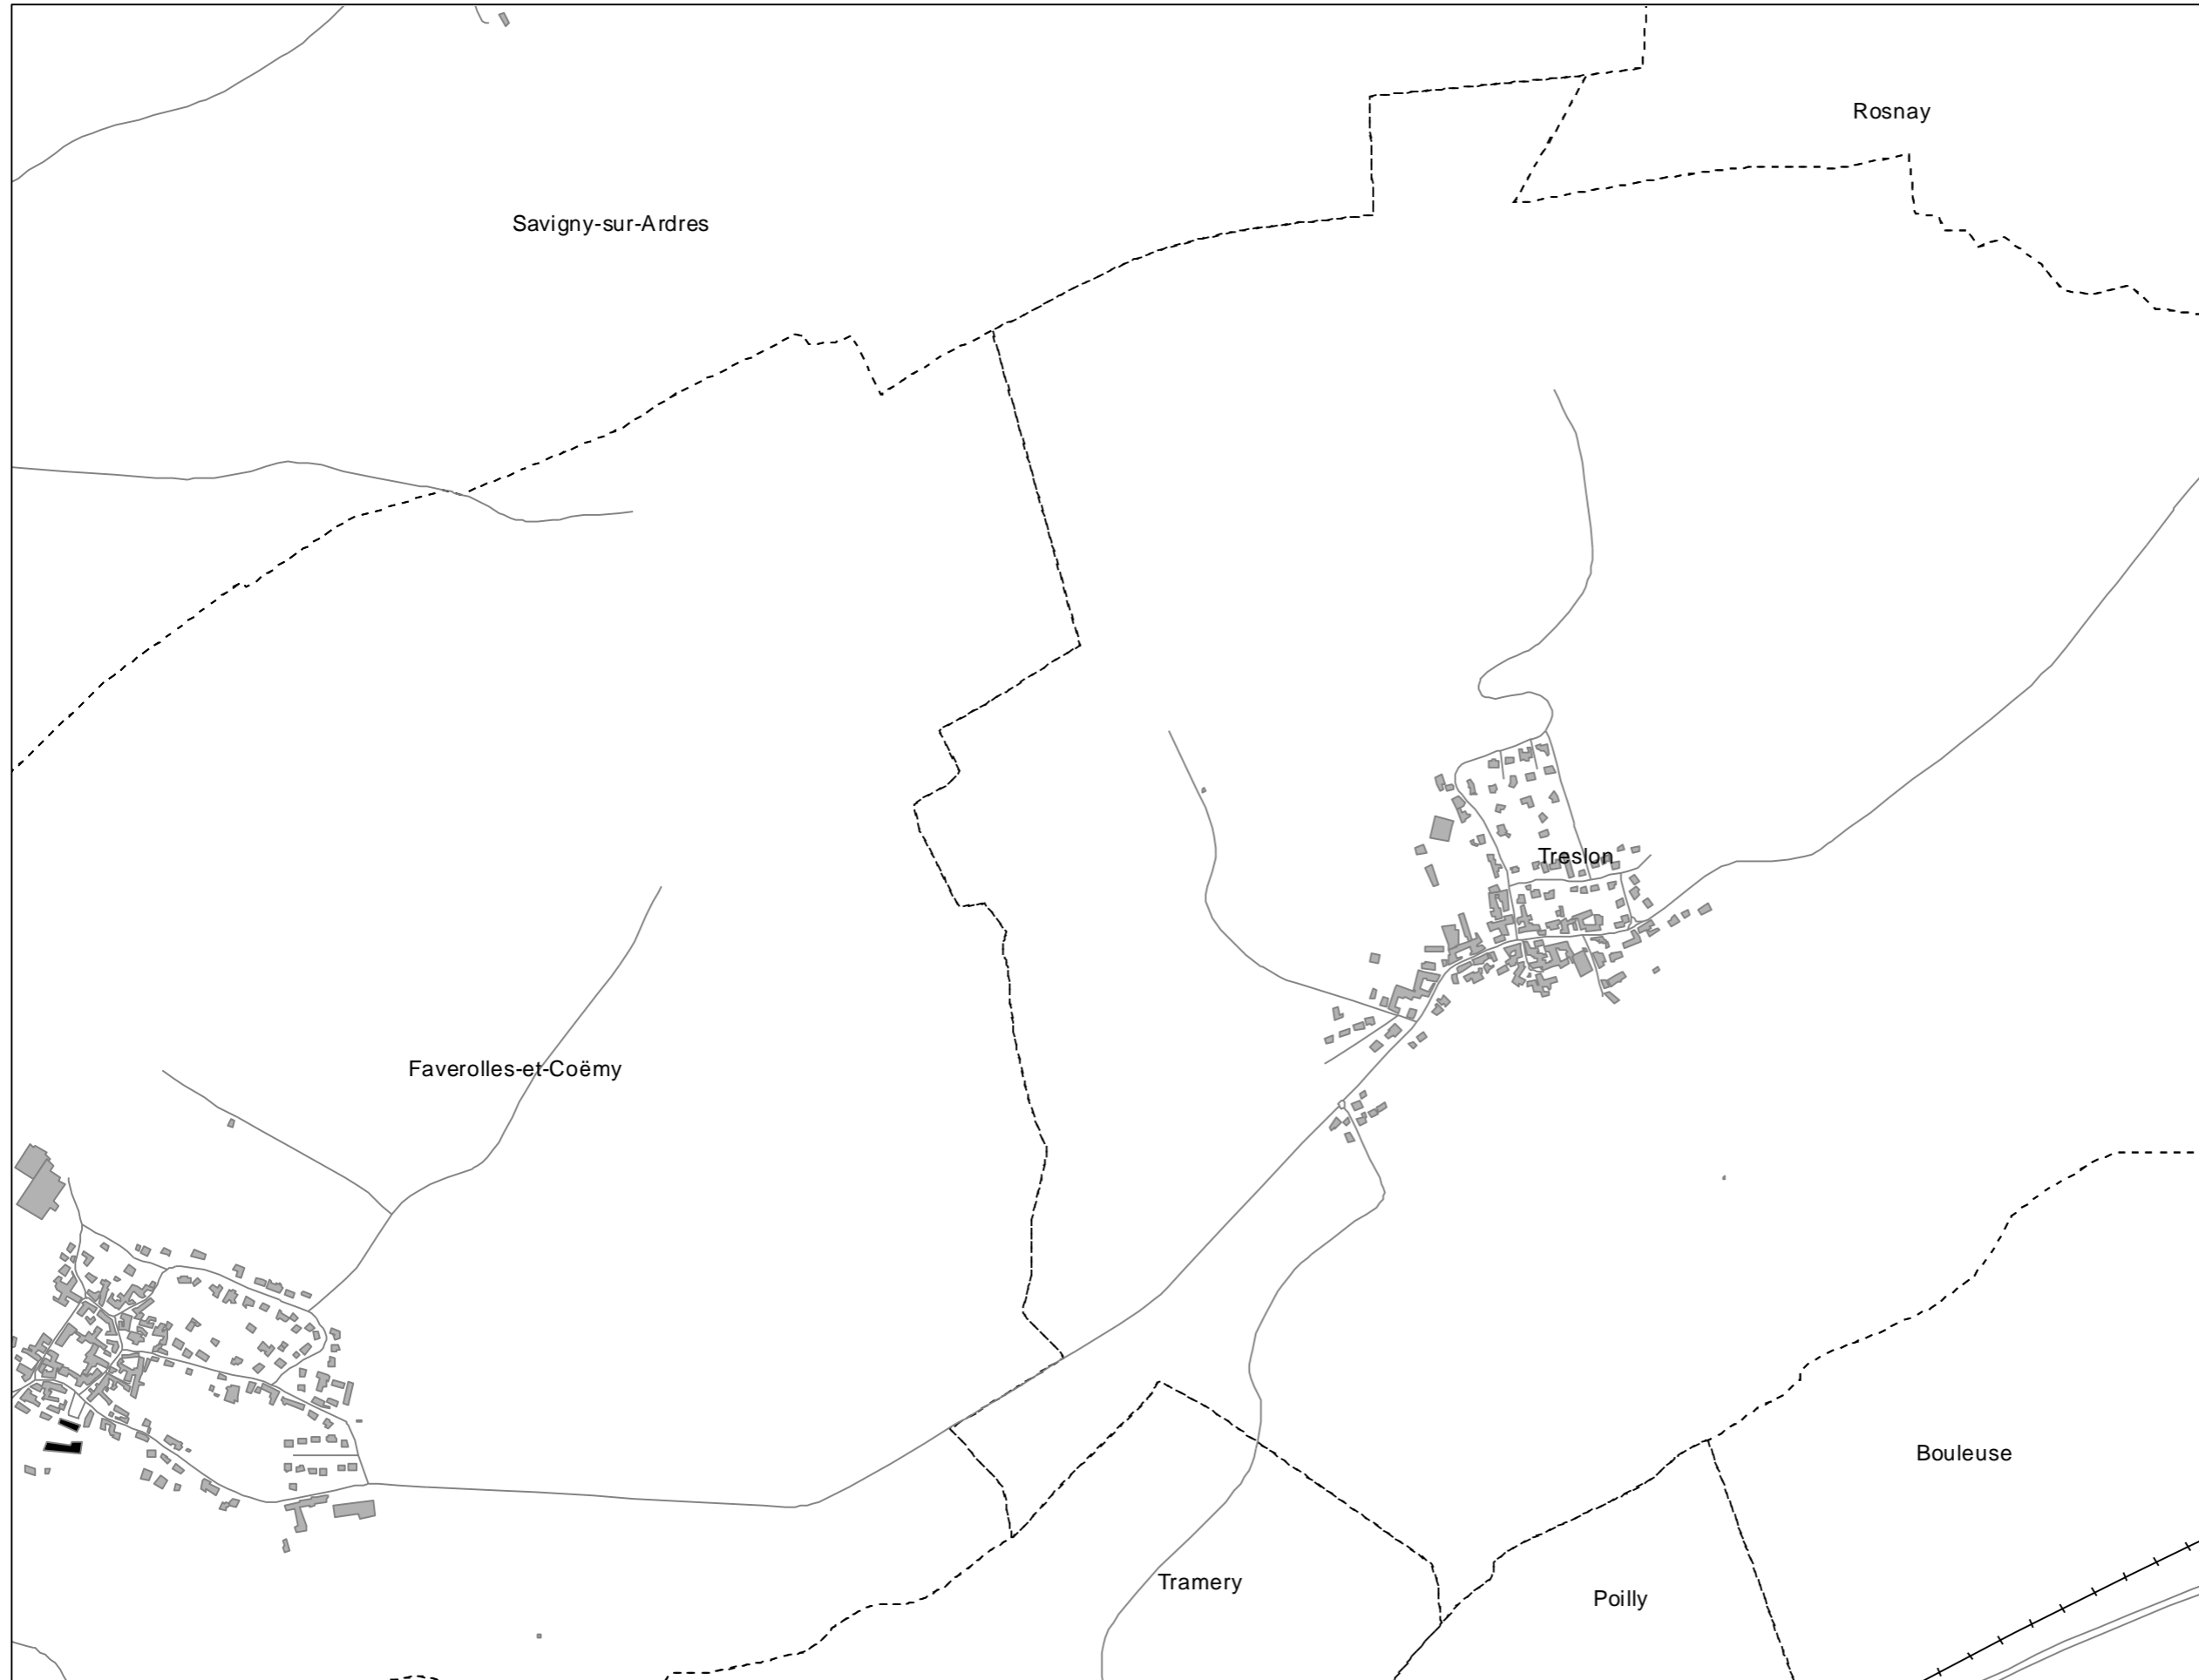

Cartes de bruit stratégiques sur le territoire de la Communauté Urbaine du Grand Reims

BRUIT INDUSTRIEL - Indicateur Lden

Dalle
E10

Légende

- --- Limite communale
- Route
- + + + Voie ferrée
- Bâtiment
- Enseignement et santé
- ▨ Limite de propriété des industries

Niveaux sonores en dB(A)

- > Seuil 71 dB(A)
- < Seuil 71 dB(A)

Sources des données : IGN, Communes, CUGR, CD51, DDT51, SANEF, SNCF Réseau
Carte éditée par Sixense - décembre 2022

0 125 250 500 Mètres