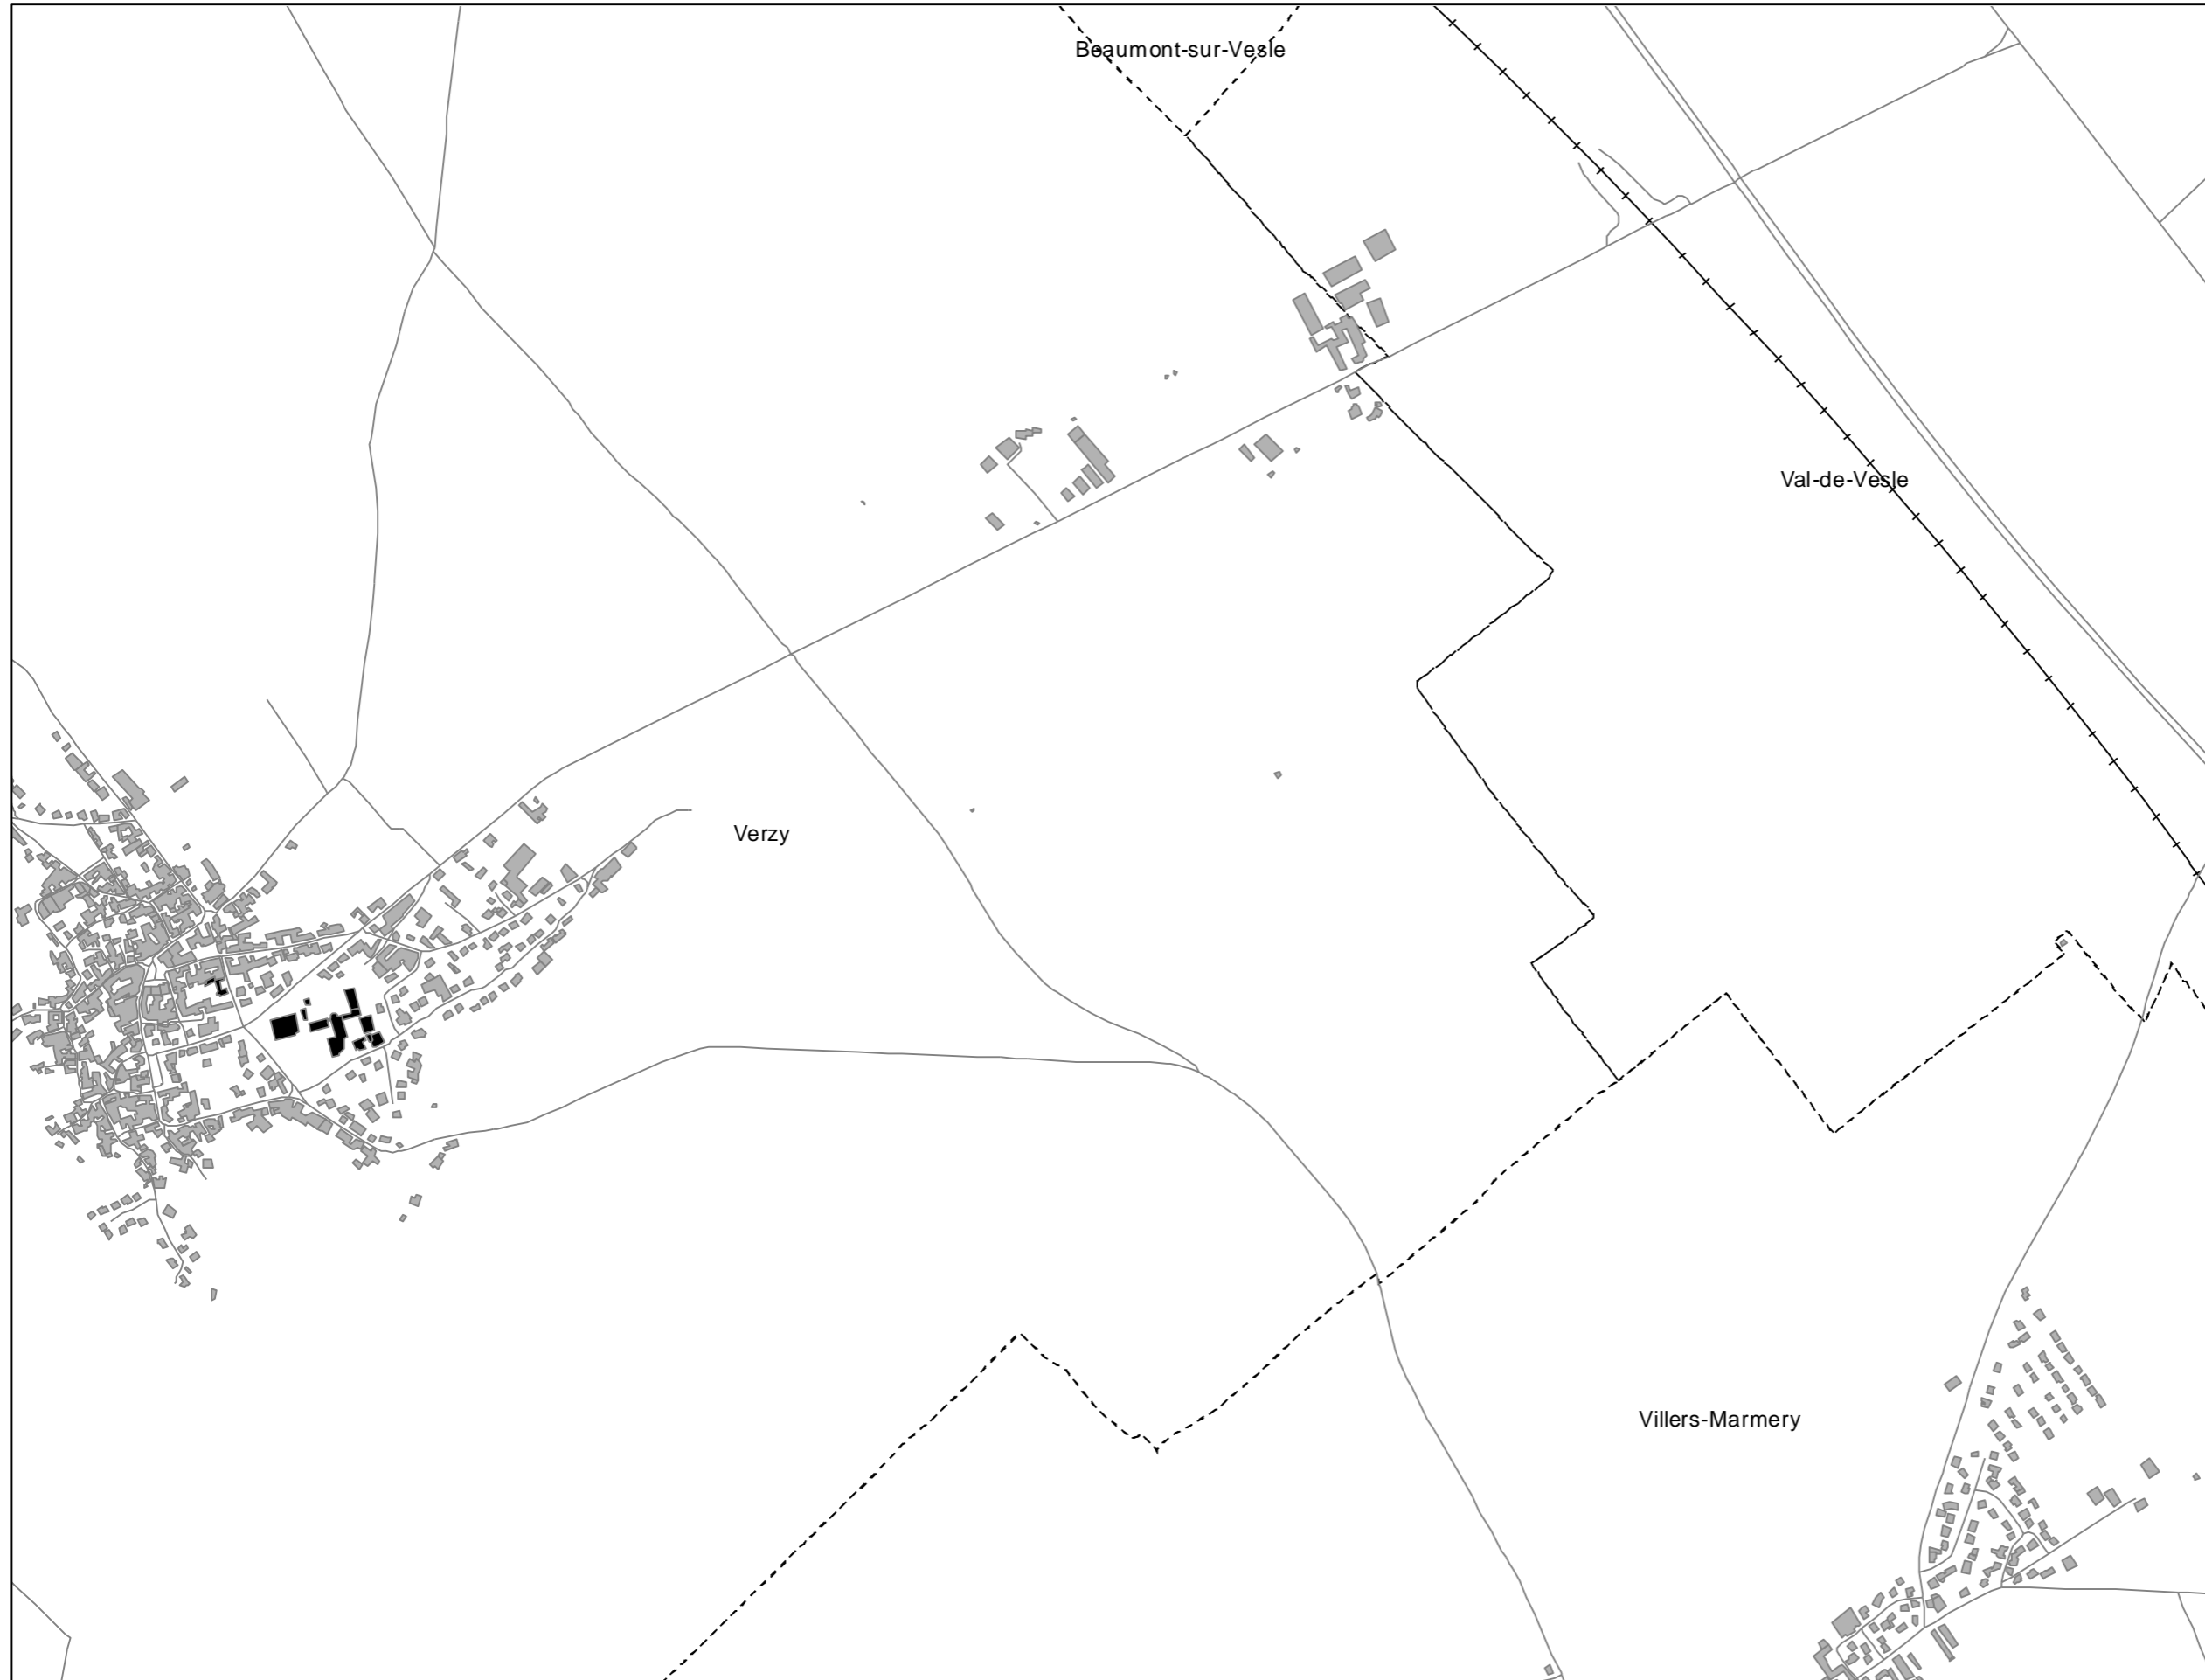

Cartes de bruit stratégiques sur le territoire de la Communauté Urbaine du Grand Reims

BRUIT INDUSTRIEL - Indicateur Lden

Dalle
N15

GRAND
REIMS
COMMUNAUTÉ URBAINE

Légende

- --- Limite communale
- Route
- —+— Voie ferrée
- Bâtiment
- Enseignement et santé
- ▨ Limite de propriété des industries

Niveaux sonores en dB(A)

- > Seuil 71 dB(A)
- < Seuil 71 dB(A)