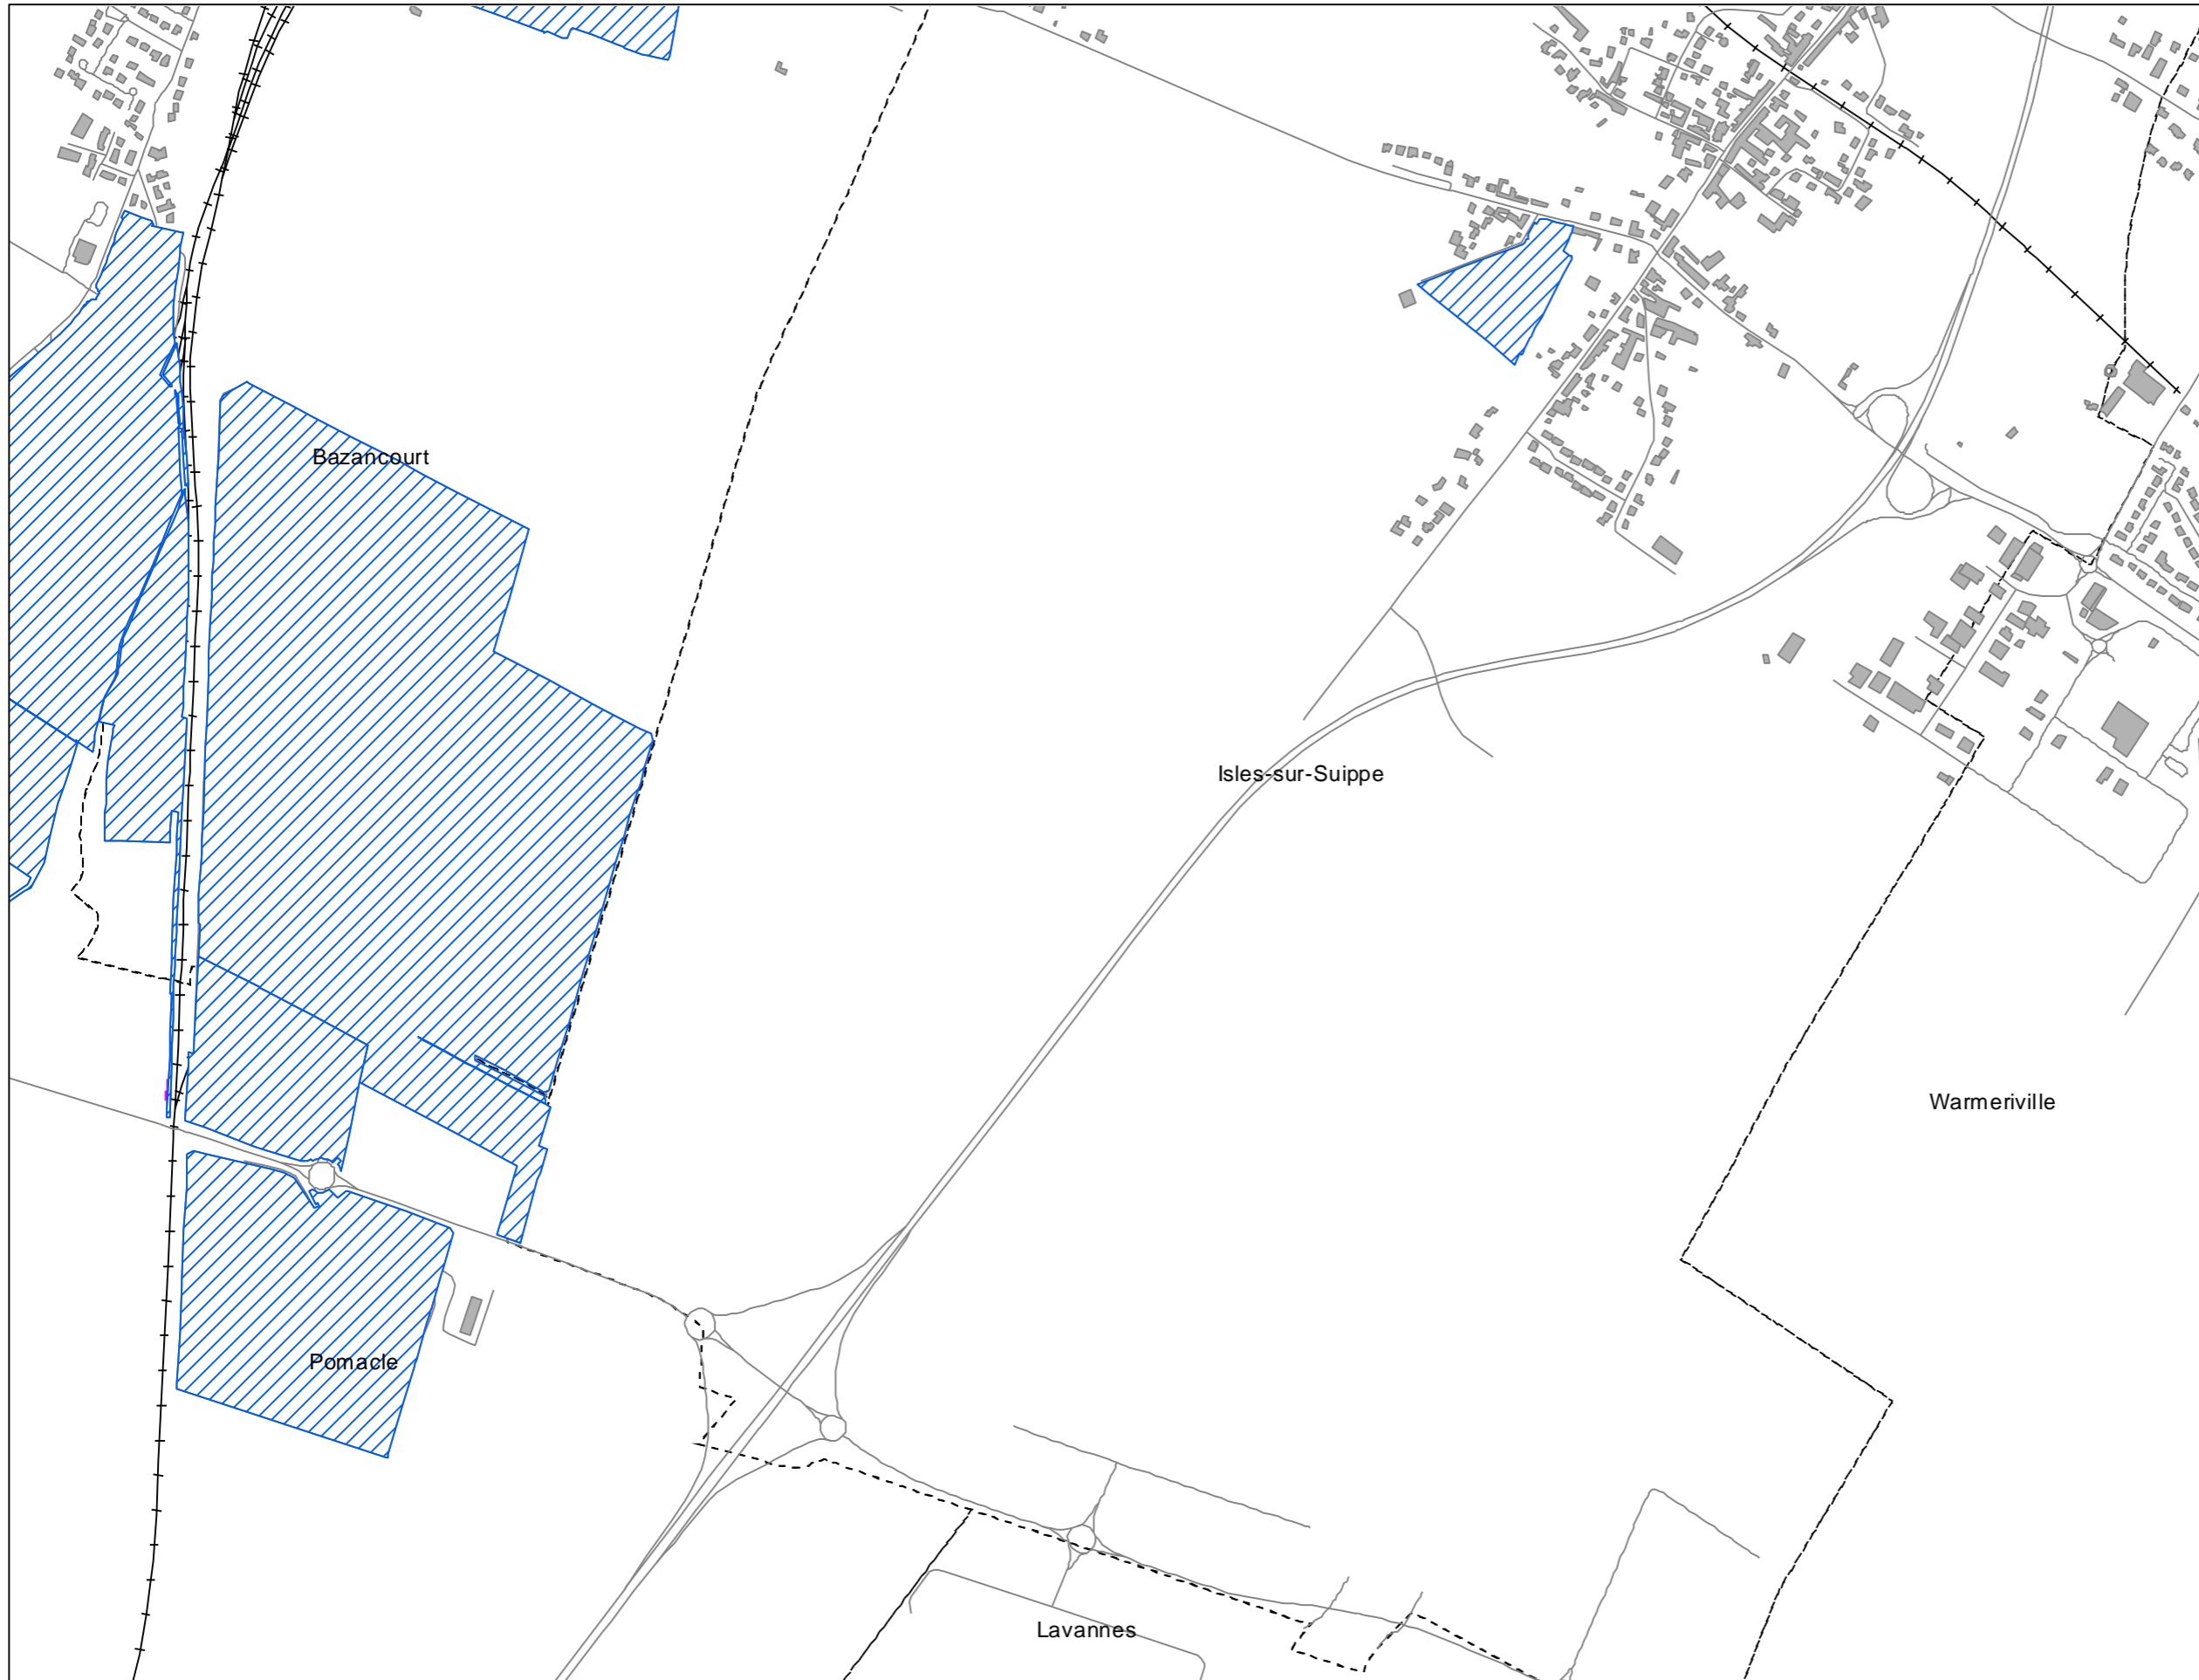

Cartes de bruit stratégiques sur le territoire de la Communauté Urbaine du Grand Reims

BRUIT INDUSTRIEL - Indicateur Ln

Dalle
N04

Légende

- --- Limite communale
- Route
- —+— Voie ferrée
- Bâtiment
- Enseignement et santé
- ▨ Limite de propriété des industries

Niveaux sonores en dB(A)

- > Seuil 60 dB(A)
- < Seuil 60 dB(A)