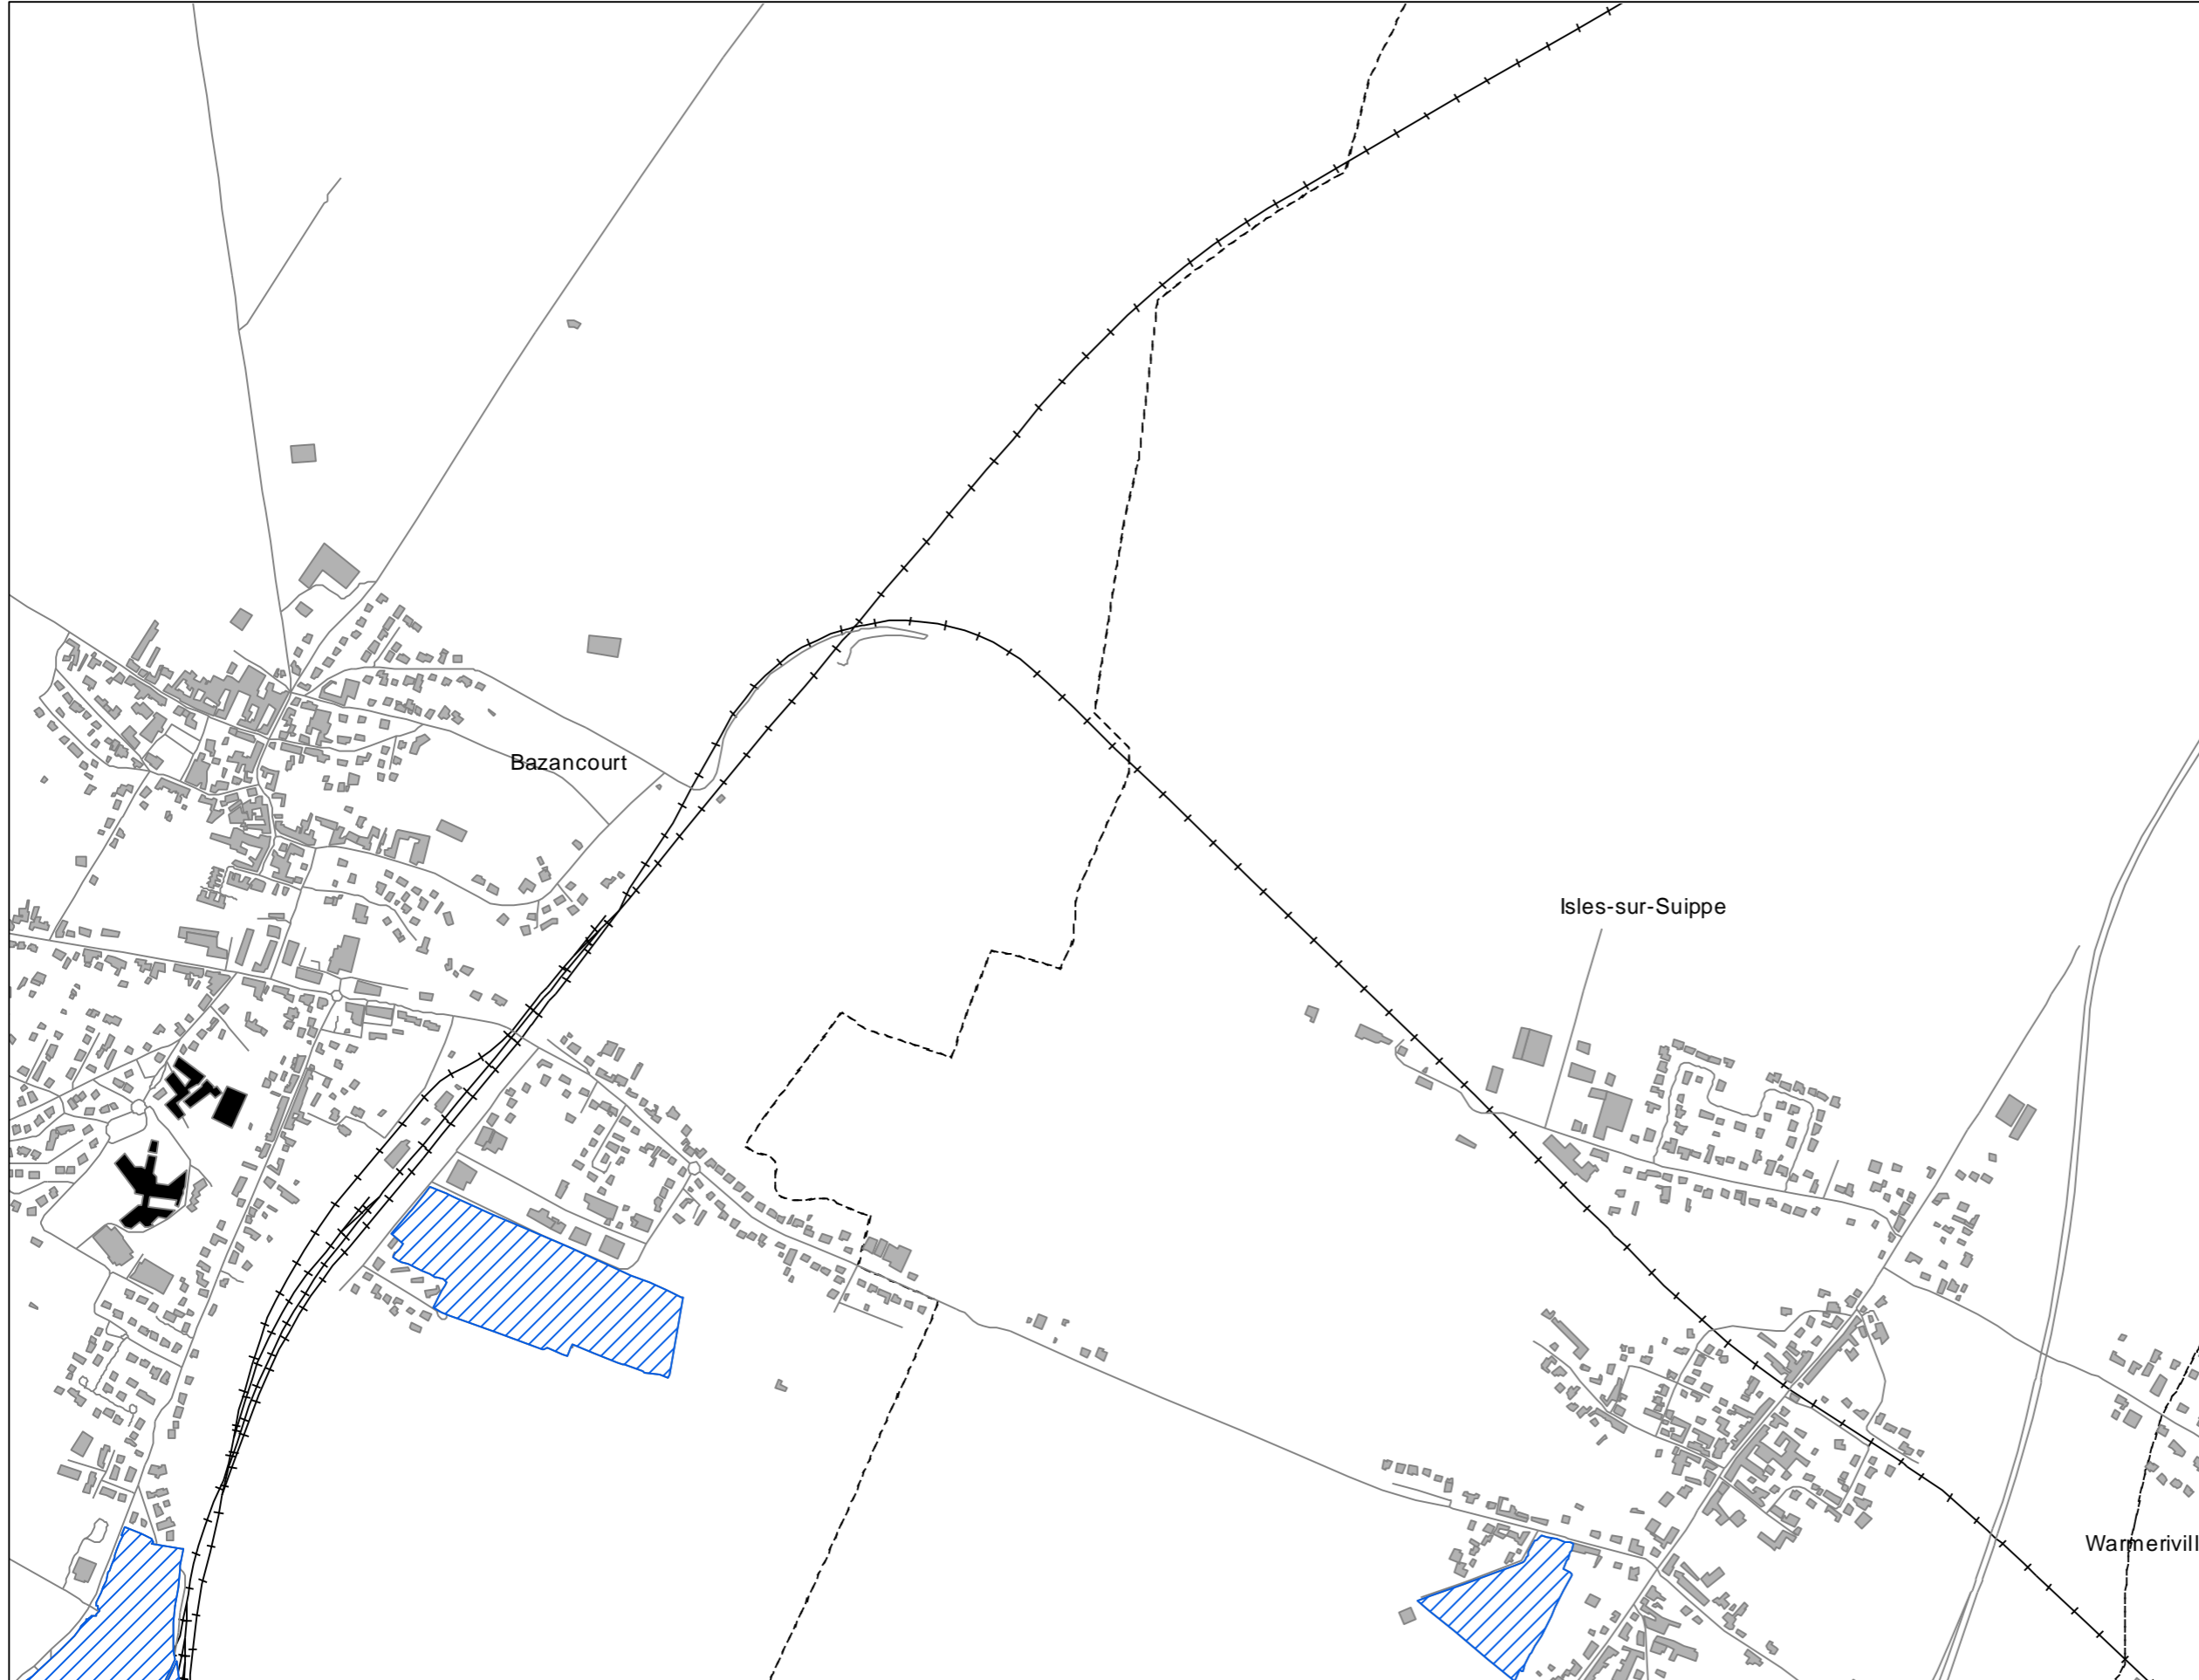

Cartes de bruit stratégiques sur le territoire de la Communauté Urbaine du Grand Reims

BRUIT INDUSTRIEL - Indicateur Ln

Dalle
N03

GRAND
REIMS
COMMUNAUTÉ URBAINE

Légende

- --- Limite communale
- Route
- —+— Voie ferrée
- Bâtiment
- Enseignement et santé
- ▨ Limite de propriété des industries

Niveaux sonores en dB(A)

- > Seuil 60 dB(A)
- < Seuil 60 dB(A)

Sources des données : IGN, Communes, CUGR, CD51, DDT51, SANEF, SNCF Réseau
Carte éditée par Sixense - décembre 2022

0 125 250 500
Mètres