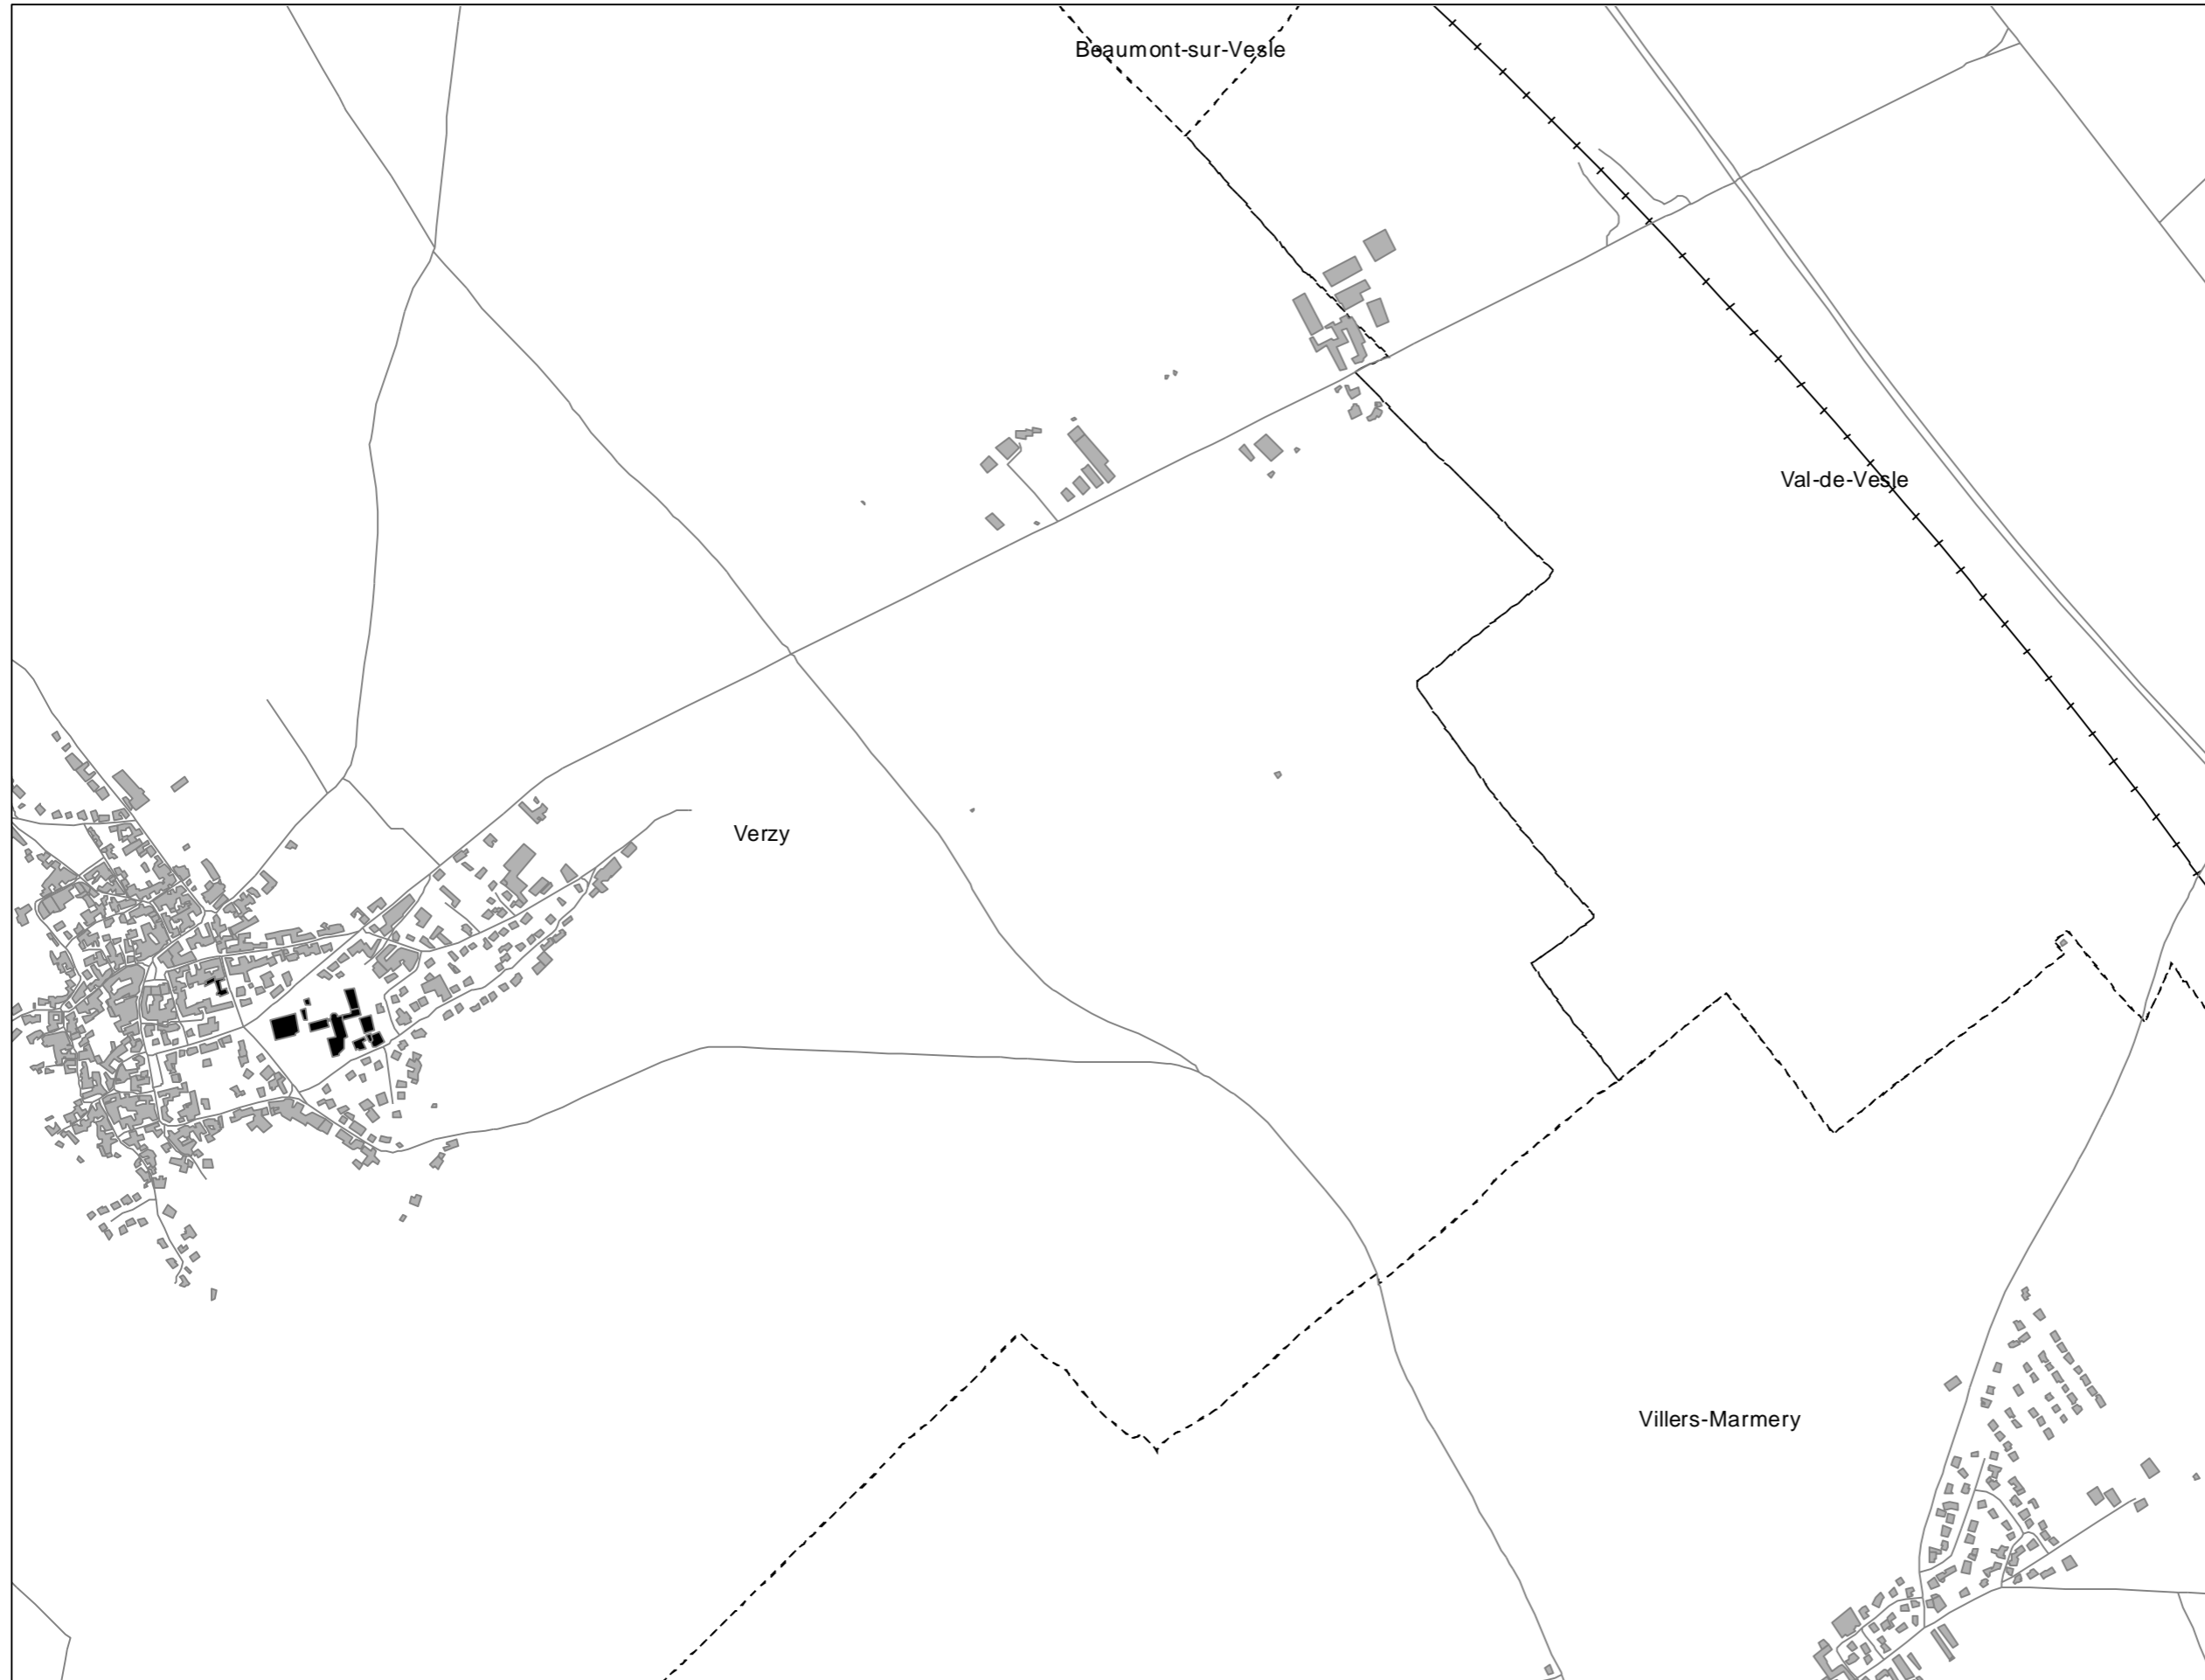

Cartes de bruit stratégiques sur le territoire de la Communauté Urbaine du Grand Reims

BRUIT INDUSTRIEL - Indicateur Ln

Dalle
N15

Légende

Limite communale

Route

Voie ferrée

Bâtiment

Enseignement et santé

Limite de propriété des industries

Niveaux sonores en dB(A)

> Seuil 60 dB(A)

< Seuil 60 dB(A)