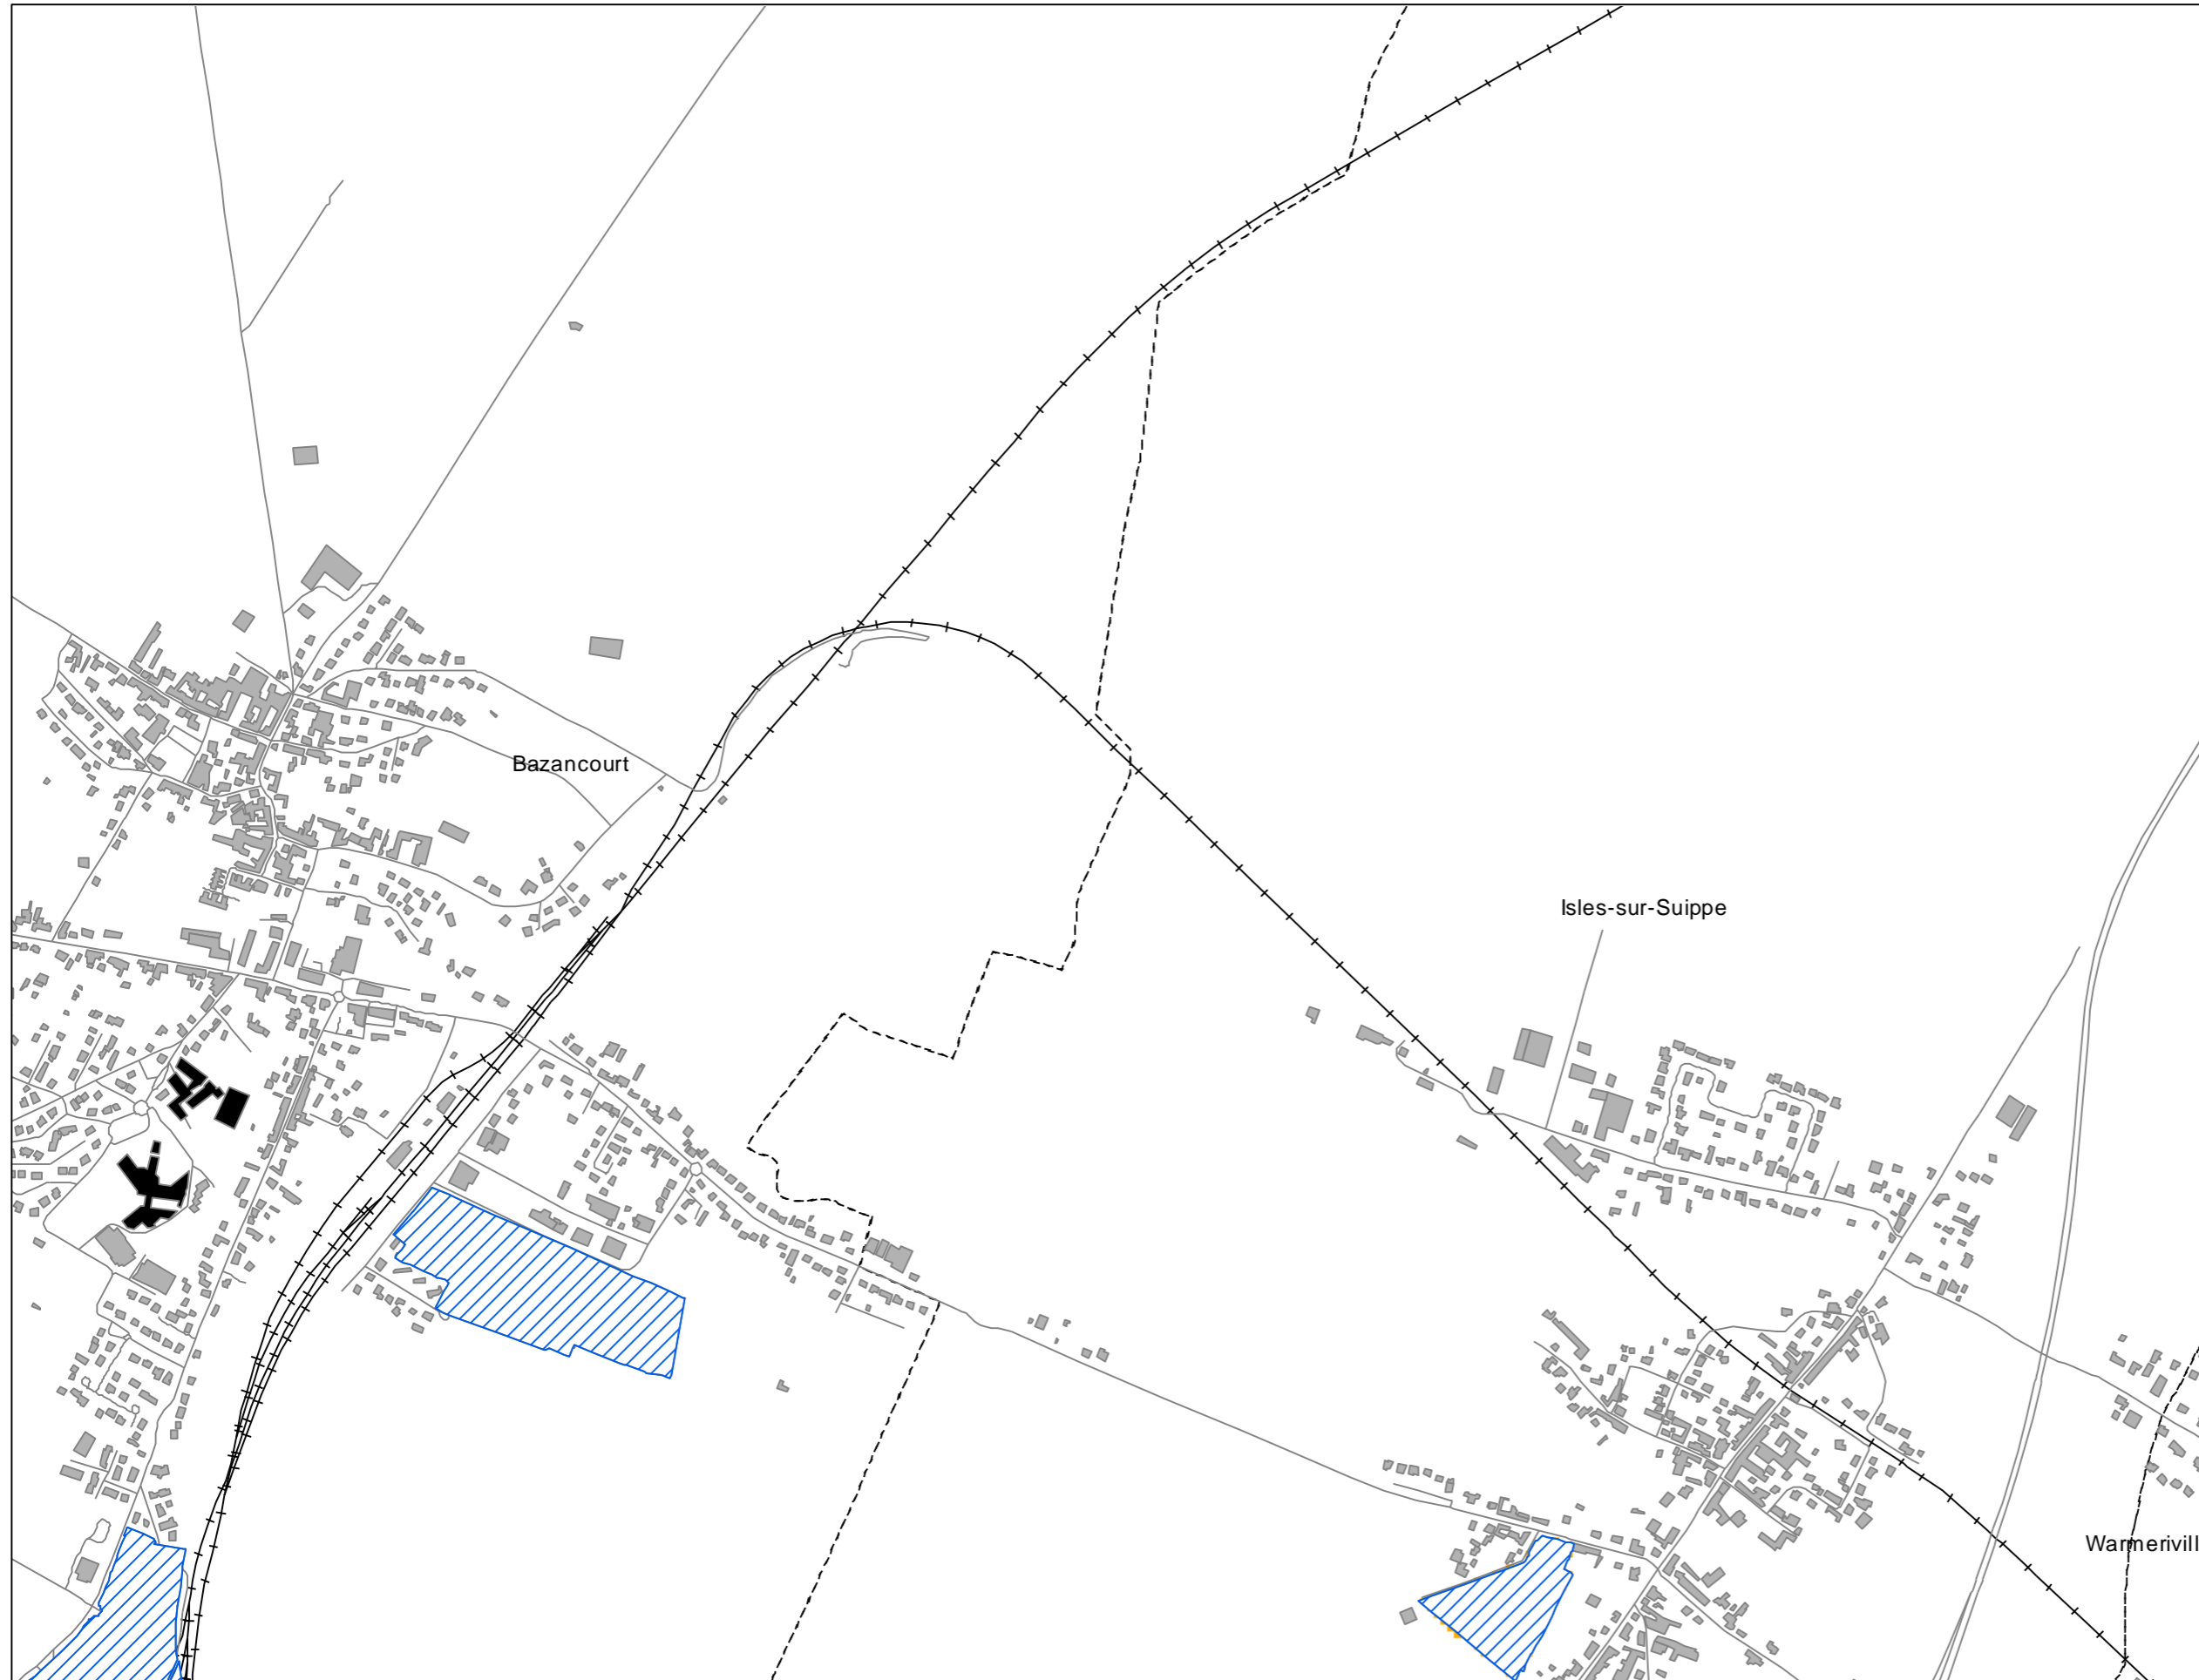

0 125 250 500 Mètres

Cartes de bruit stratégiques sur le territoire de la Communauté Urbaine du Grand Reims

BRUIT INDUSTRIEL - Indicateur Lden

Dalle
N03

GRAND
REIMS
COMMUNAUTÉ URBAINE

Légende

- Limite communale
- Route
- +— Voie ferrée
- Bâtiment
- Enseignement et santé
- ▨ Limite de propriété des industries