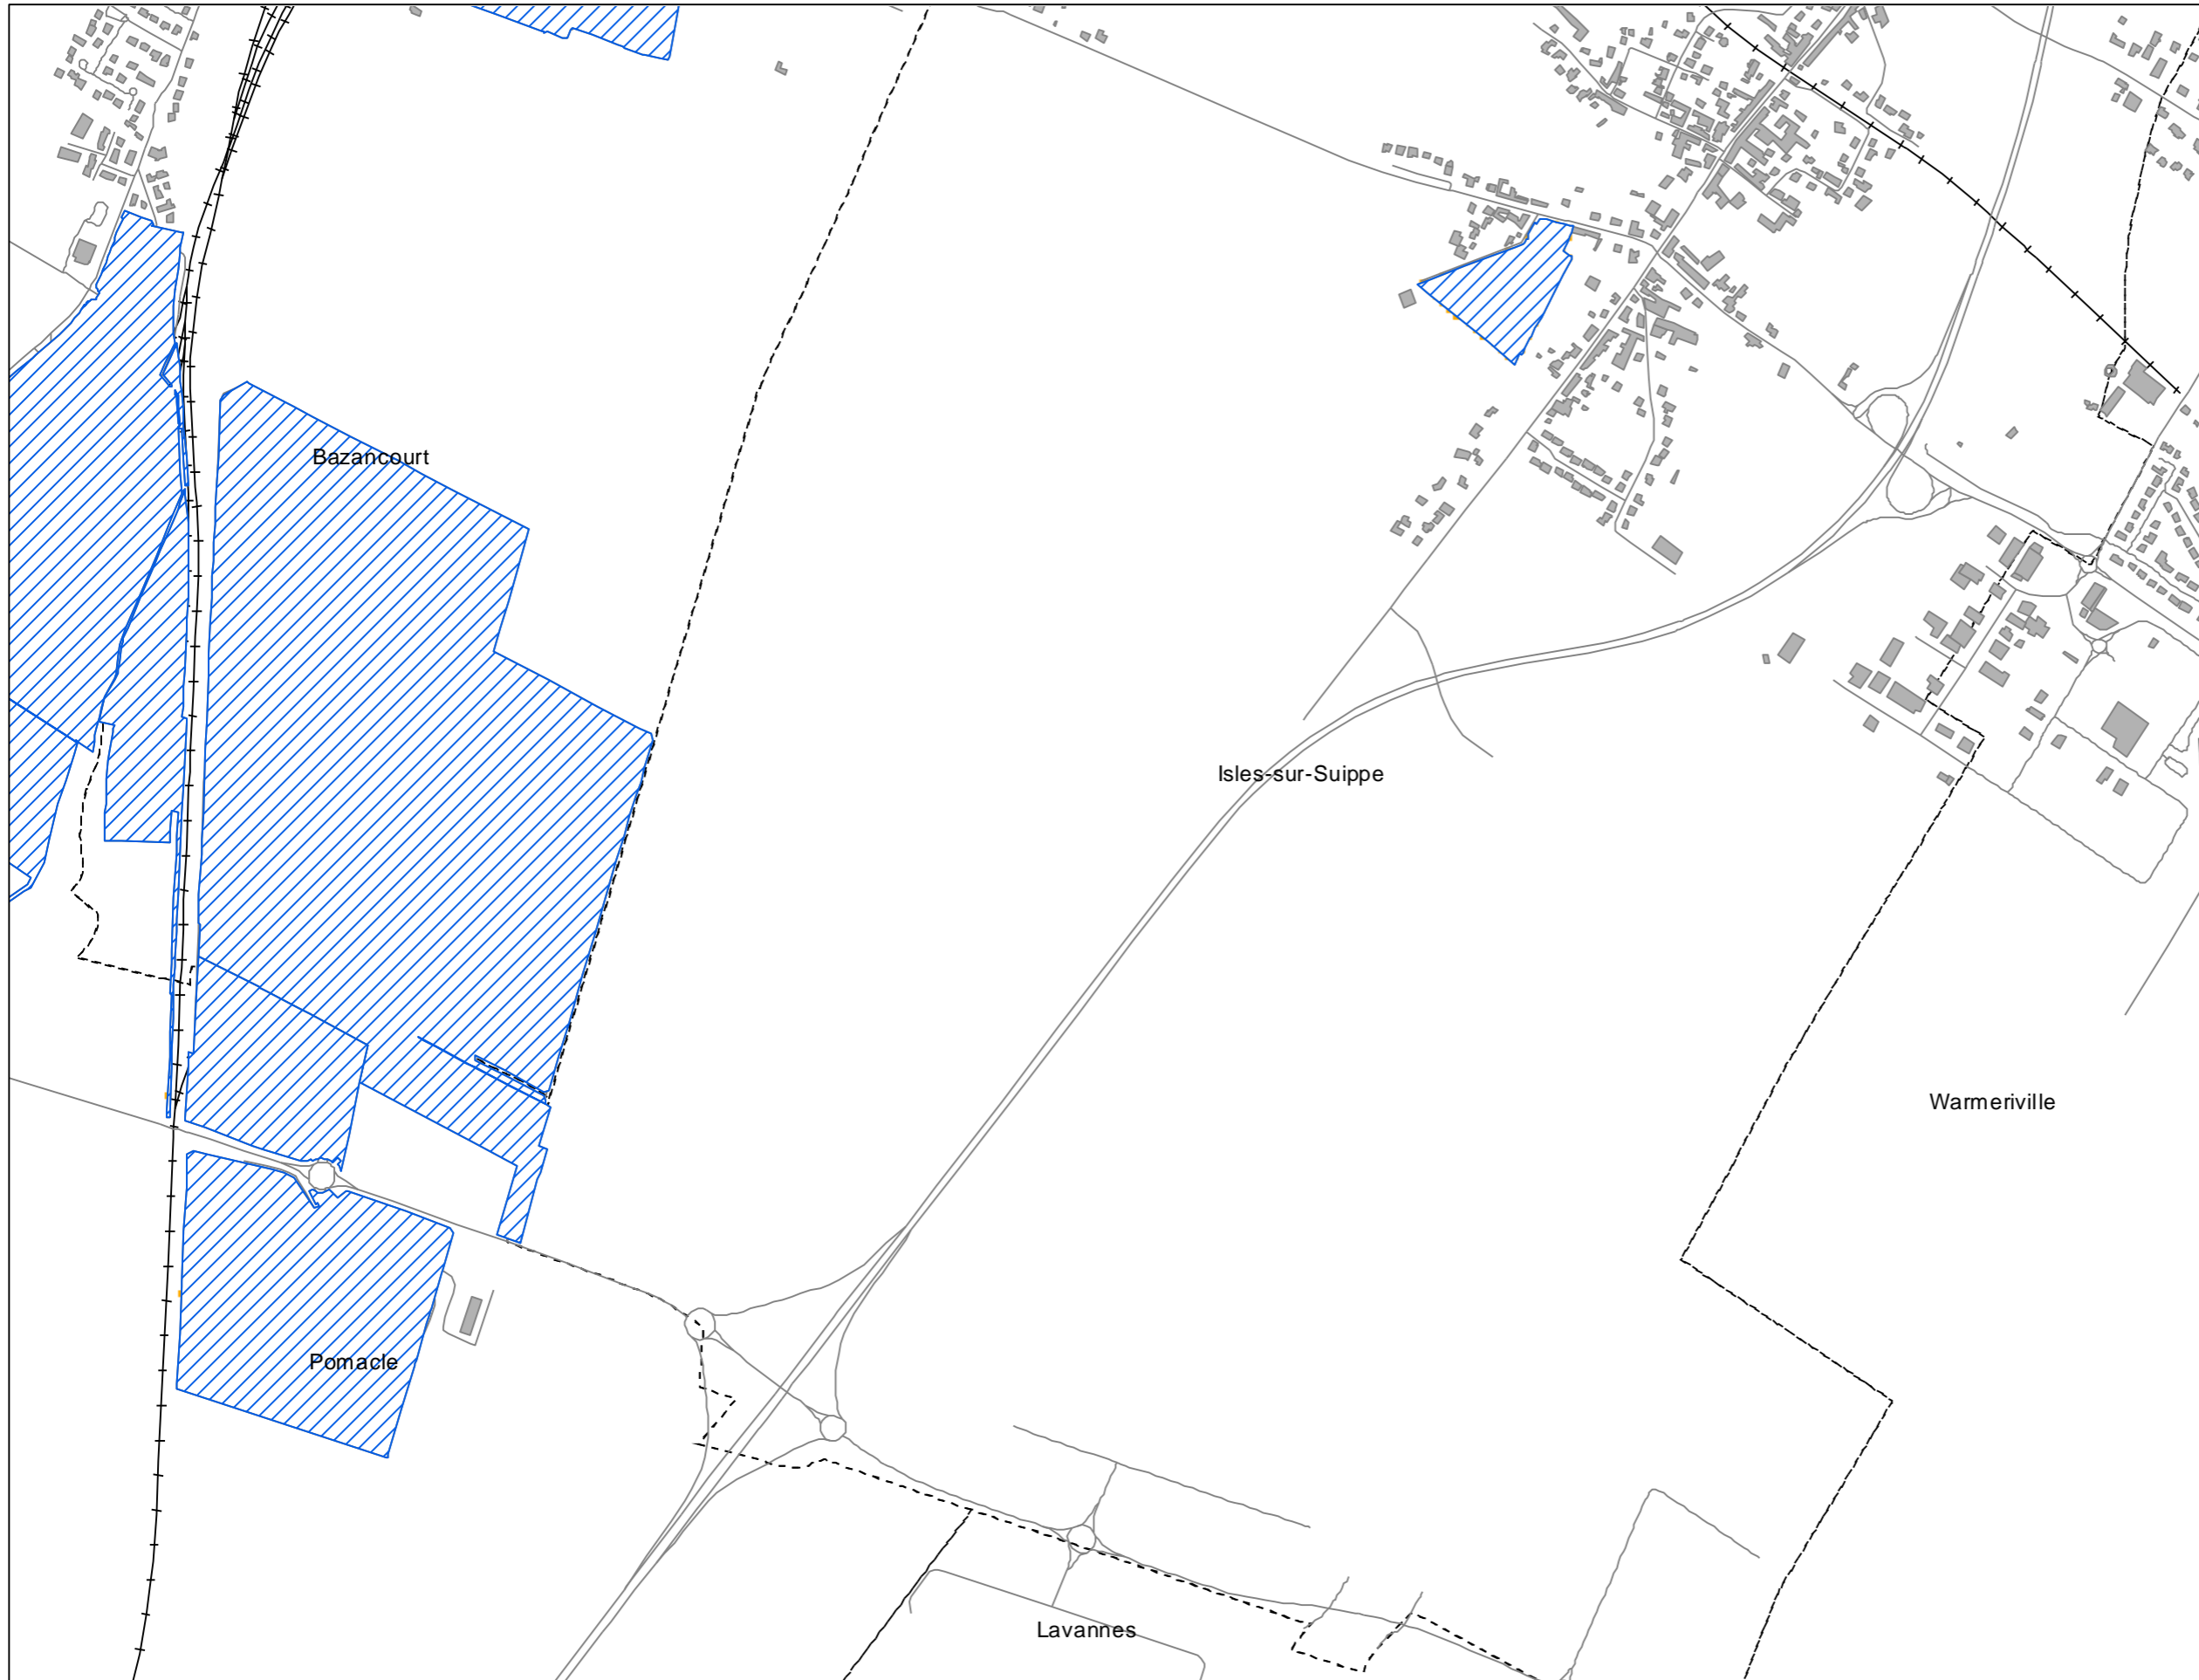

Niveaux sonores en dB(A)

- > Seuil 71 dB(A)
- < Seuil 71 dB(A)

Cartes de bruit stratégiques sur le territoire de la Communauté Urbaine du Grand Reims

BRUIT INDUSTRIEL - Indicateur Lden

Dalle
N04

Légende

- Limite communale
- Route
- +— Voie ferrée
- Bâtiment
- Enseignement et santé
- ▨ Limite de propriété des industries