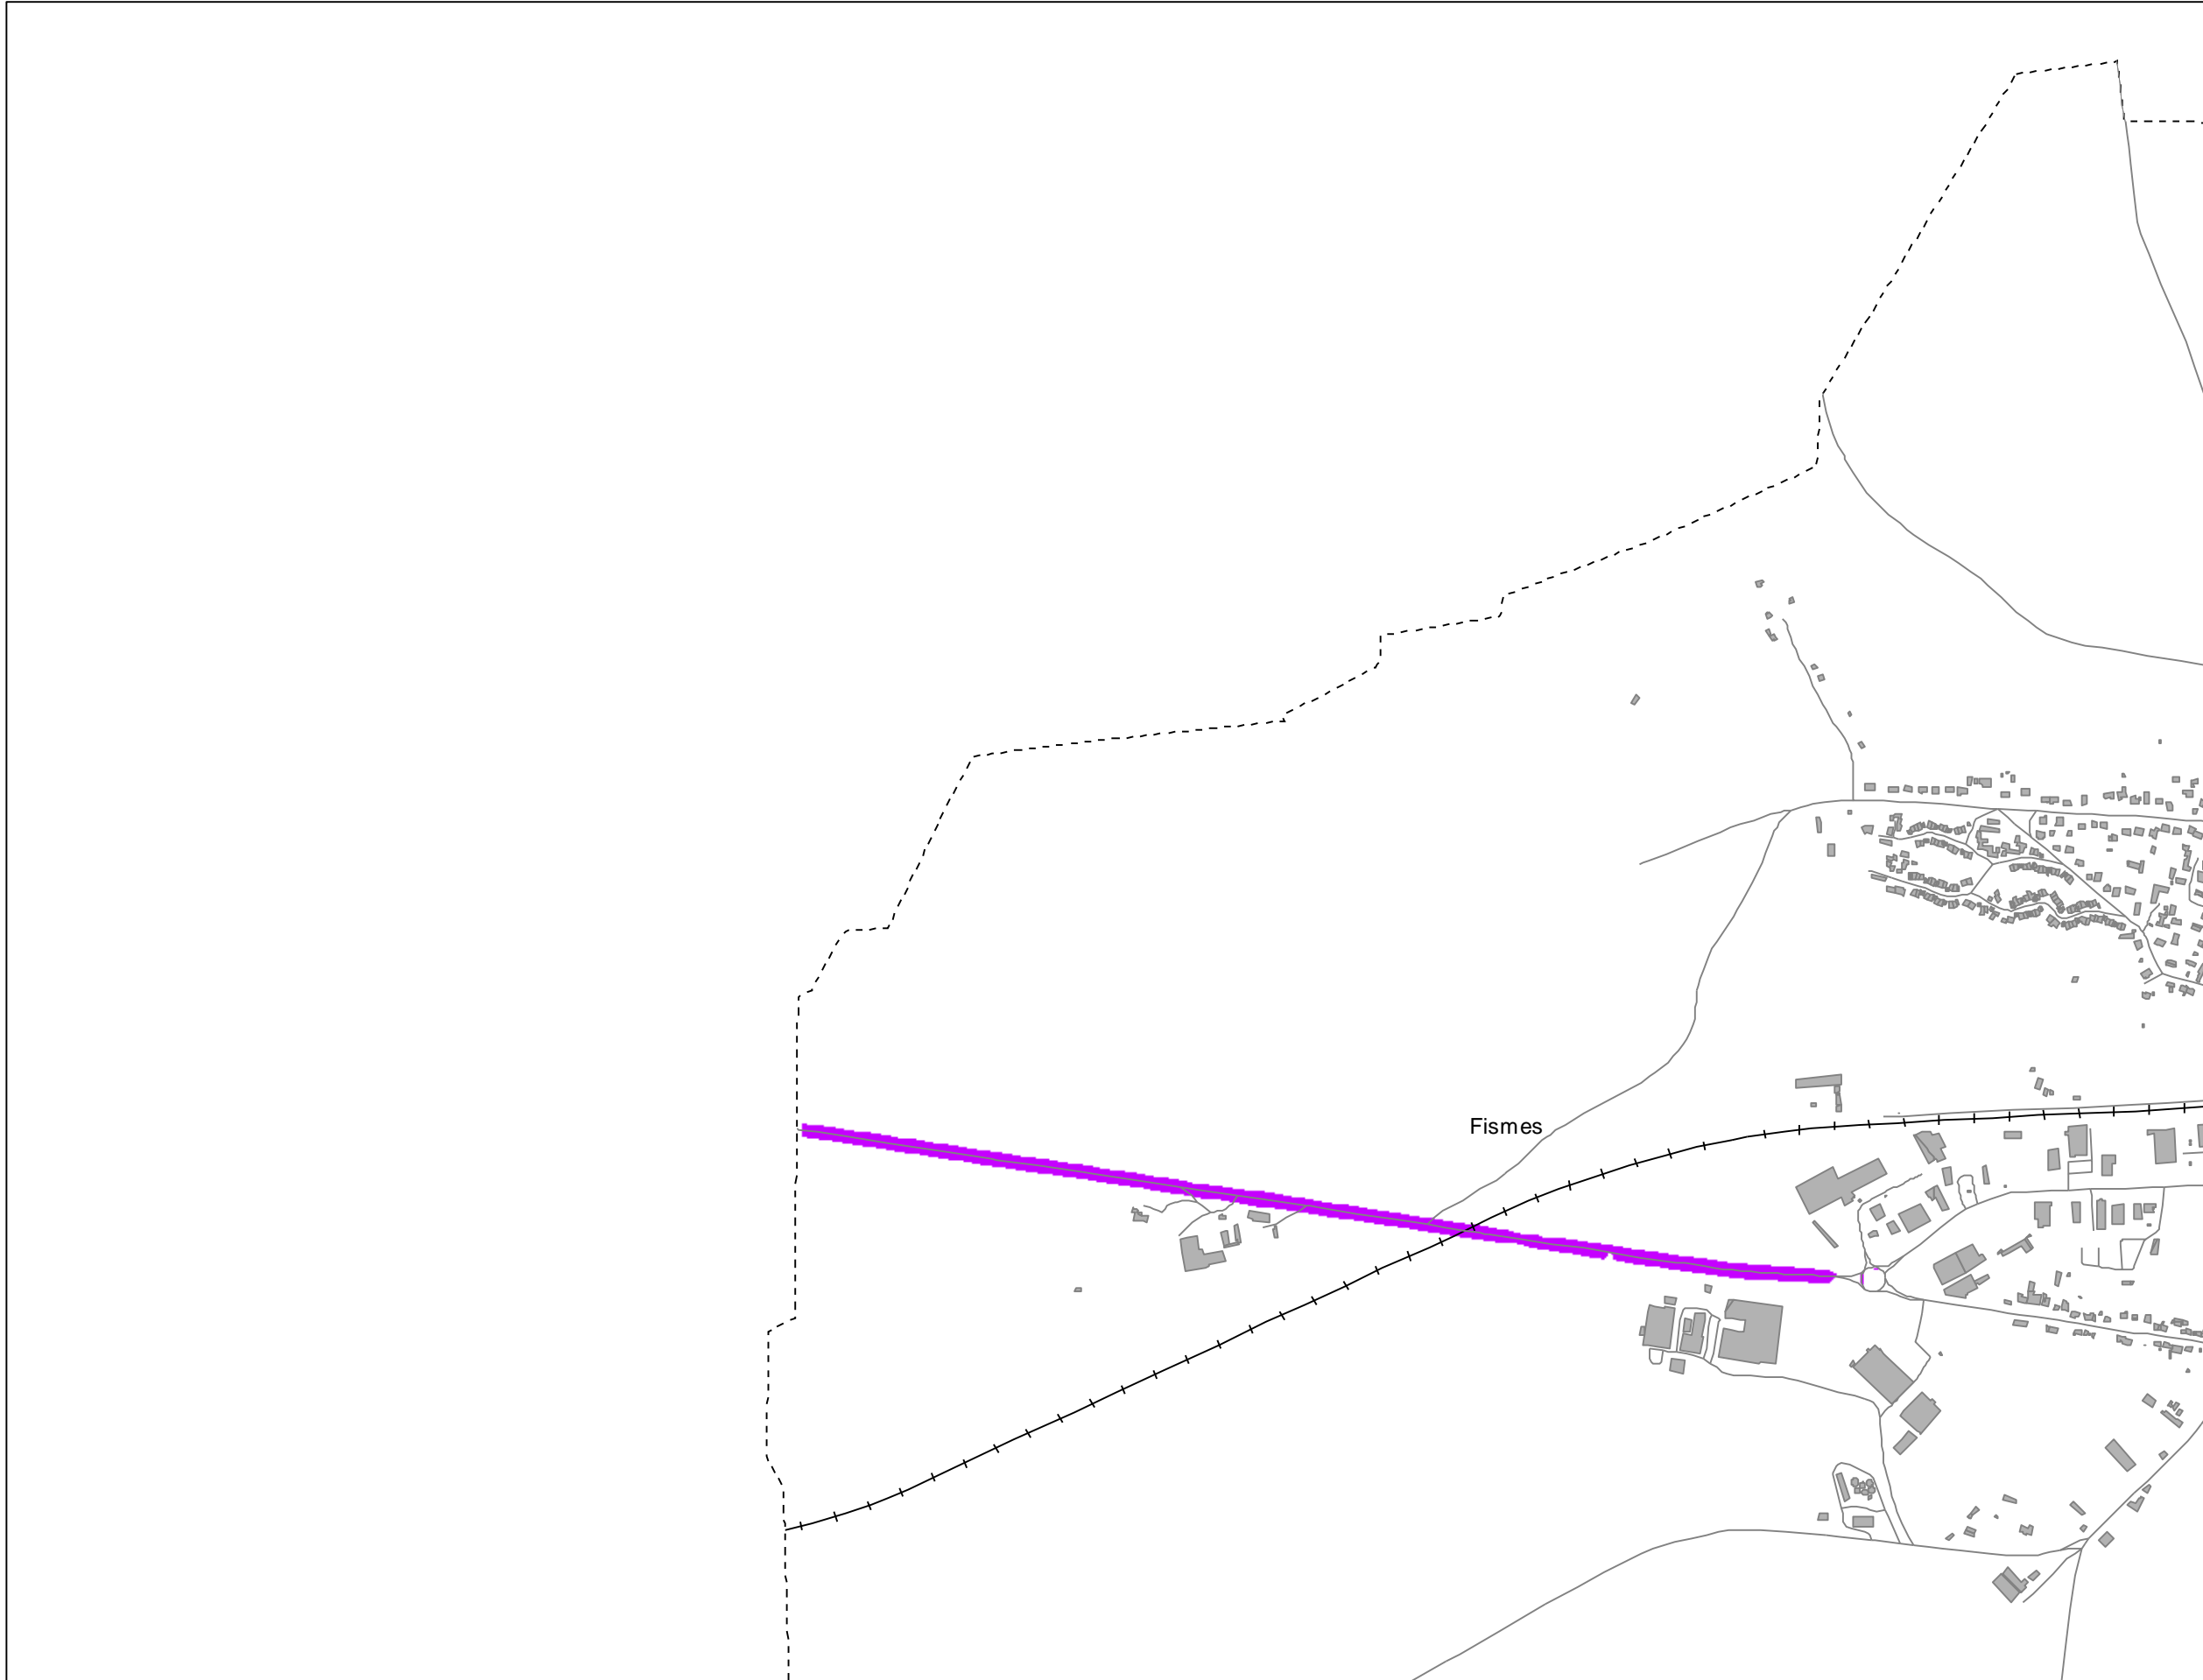

Niveaux sonores en dB(A)

- > Seuil 62 dB(A)
- < Seuil 62 dB(A)