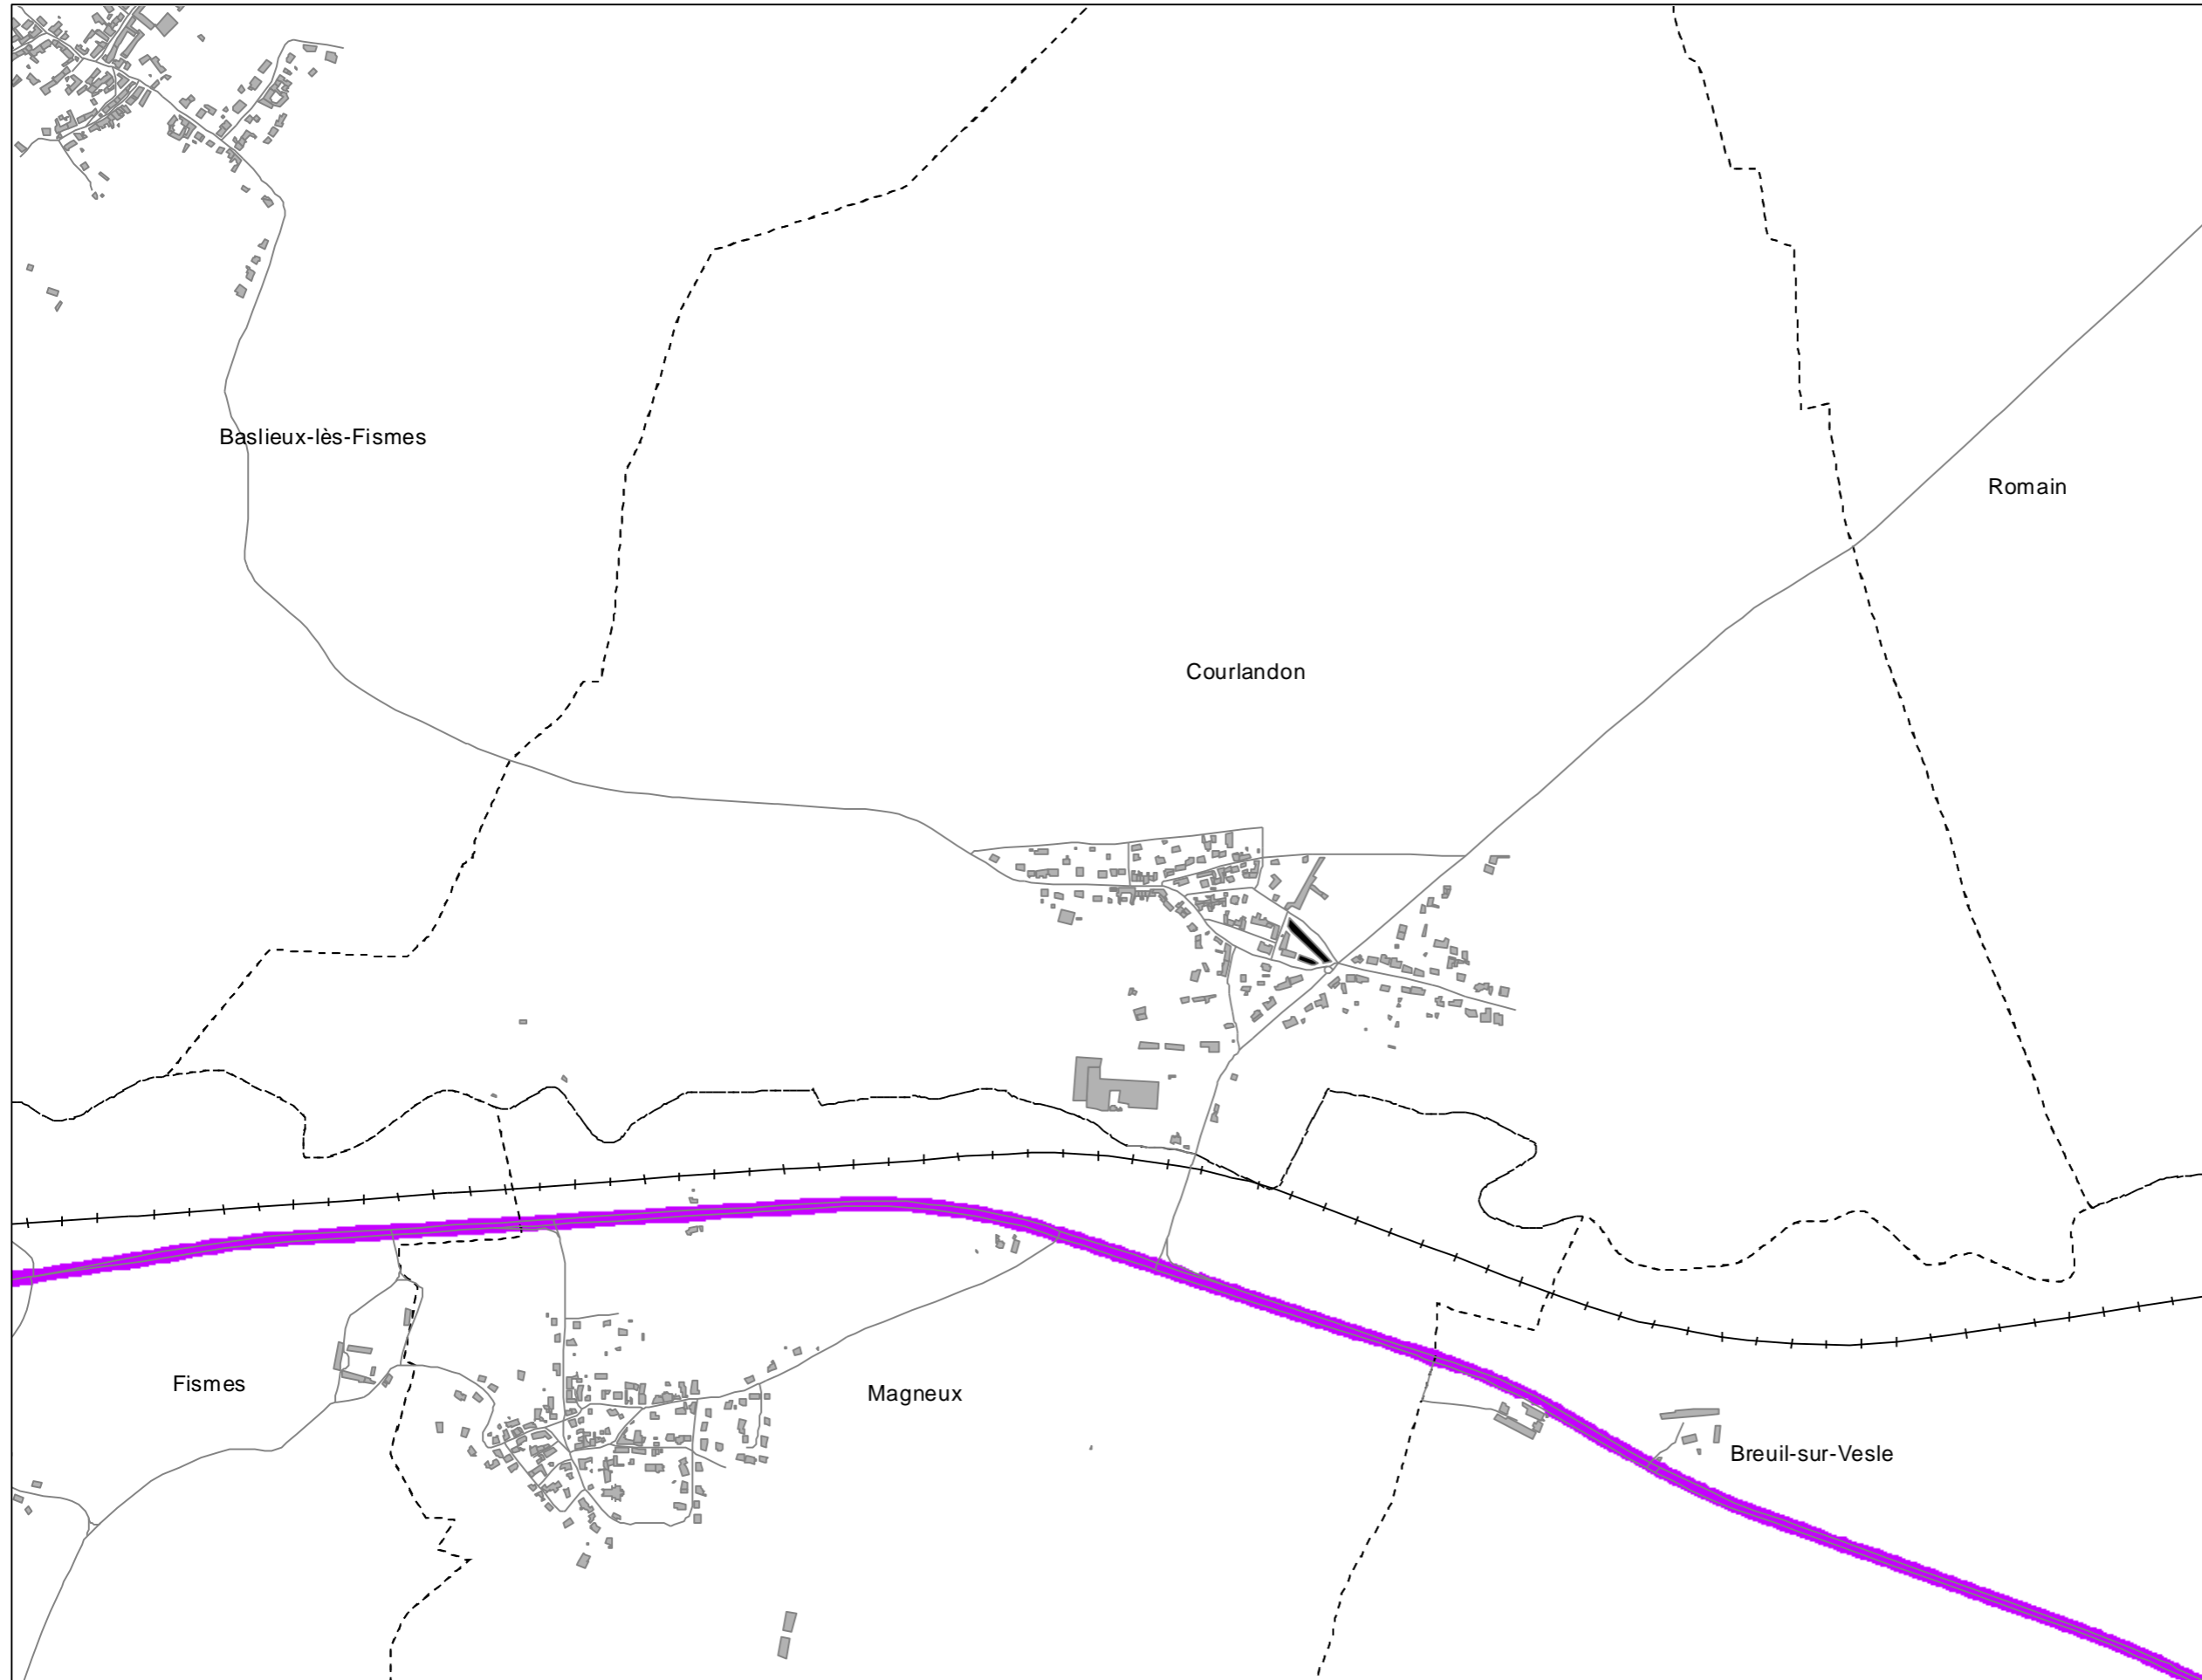

Cartes de bruit stratégiques sur le territoire de la Communauté Urbaine du Grand Reims

BRUIT ROUTIER - Indicateur Ln

Dalle
C06

GRAND
REIMS
COMMUNAUTÉ URBAINE

Légende

- Limite communale
- Route
- Voie ferrée
- Bâtiment
- Enseignement et santé

Niveaux sonores en dB(A)

- > Seuil 62 dB(A)
- < Seuil 62 dB(A)