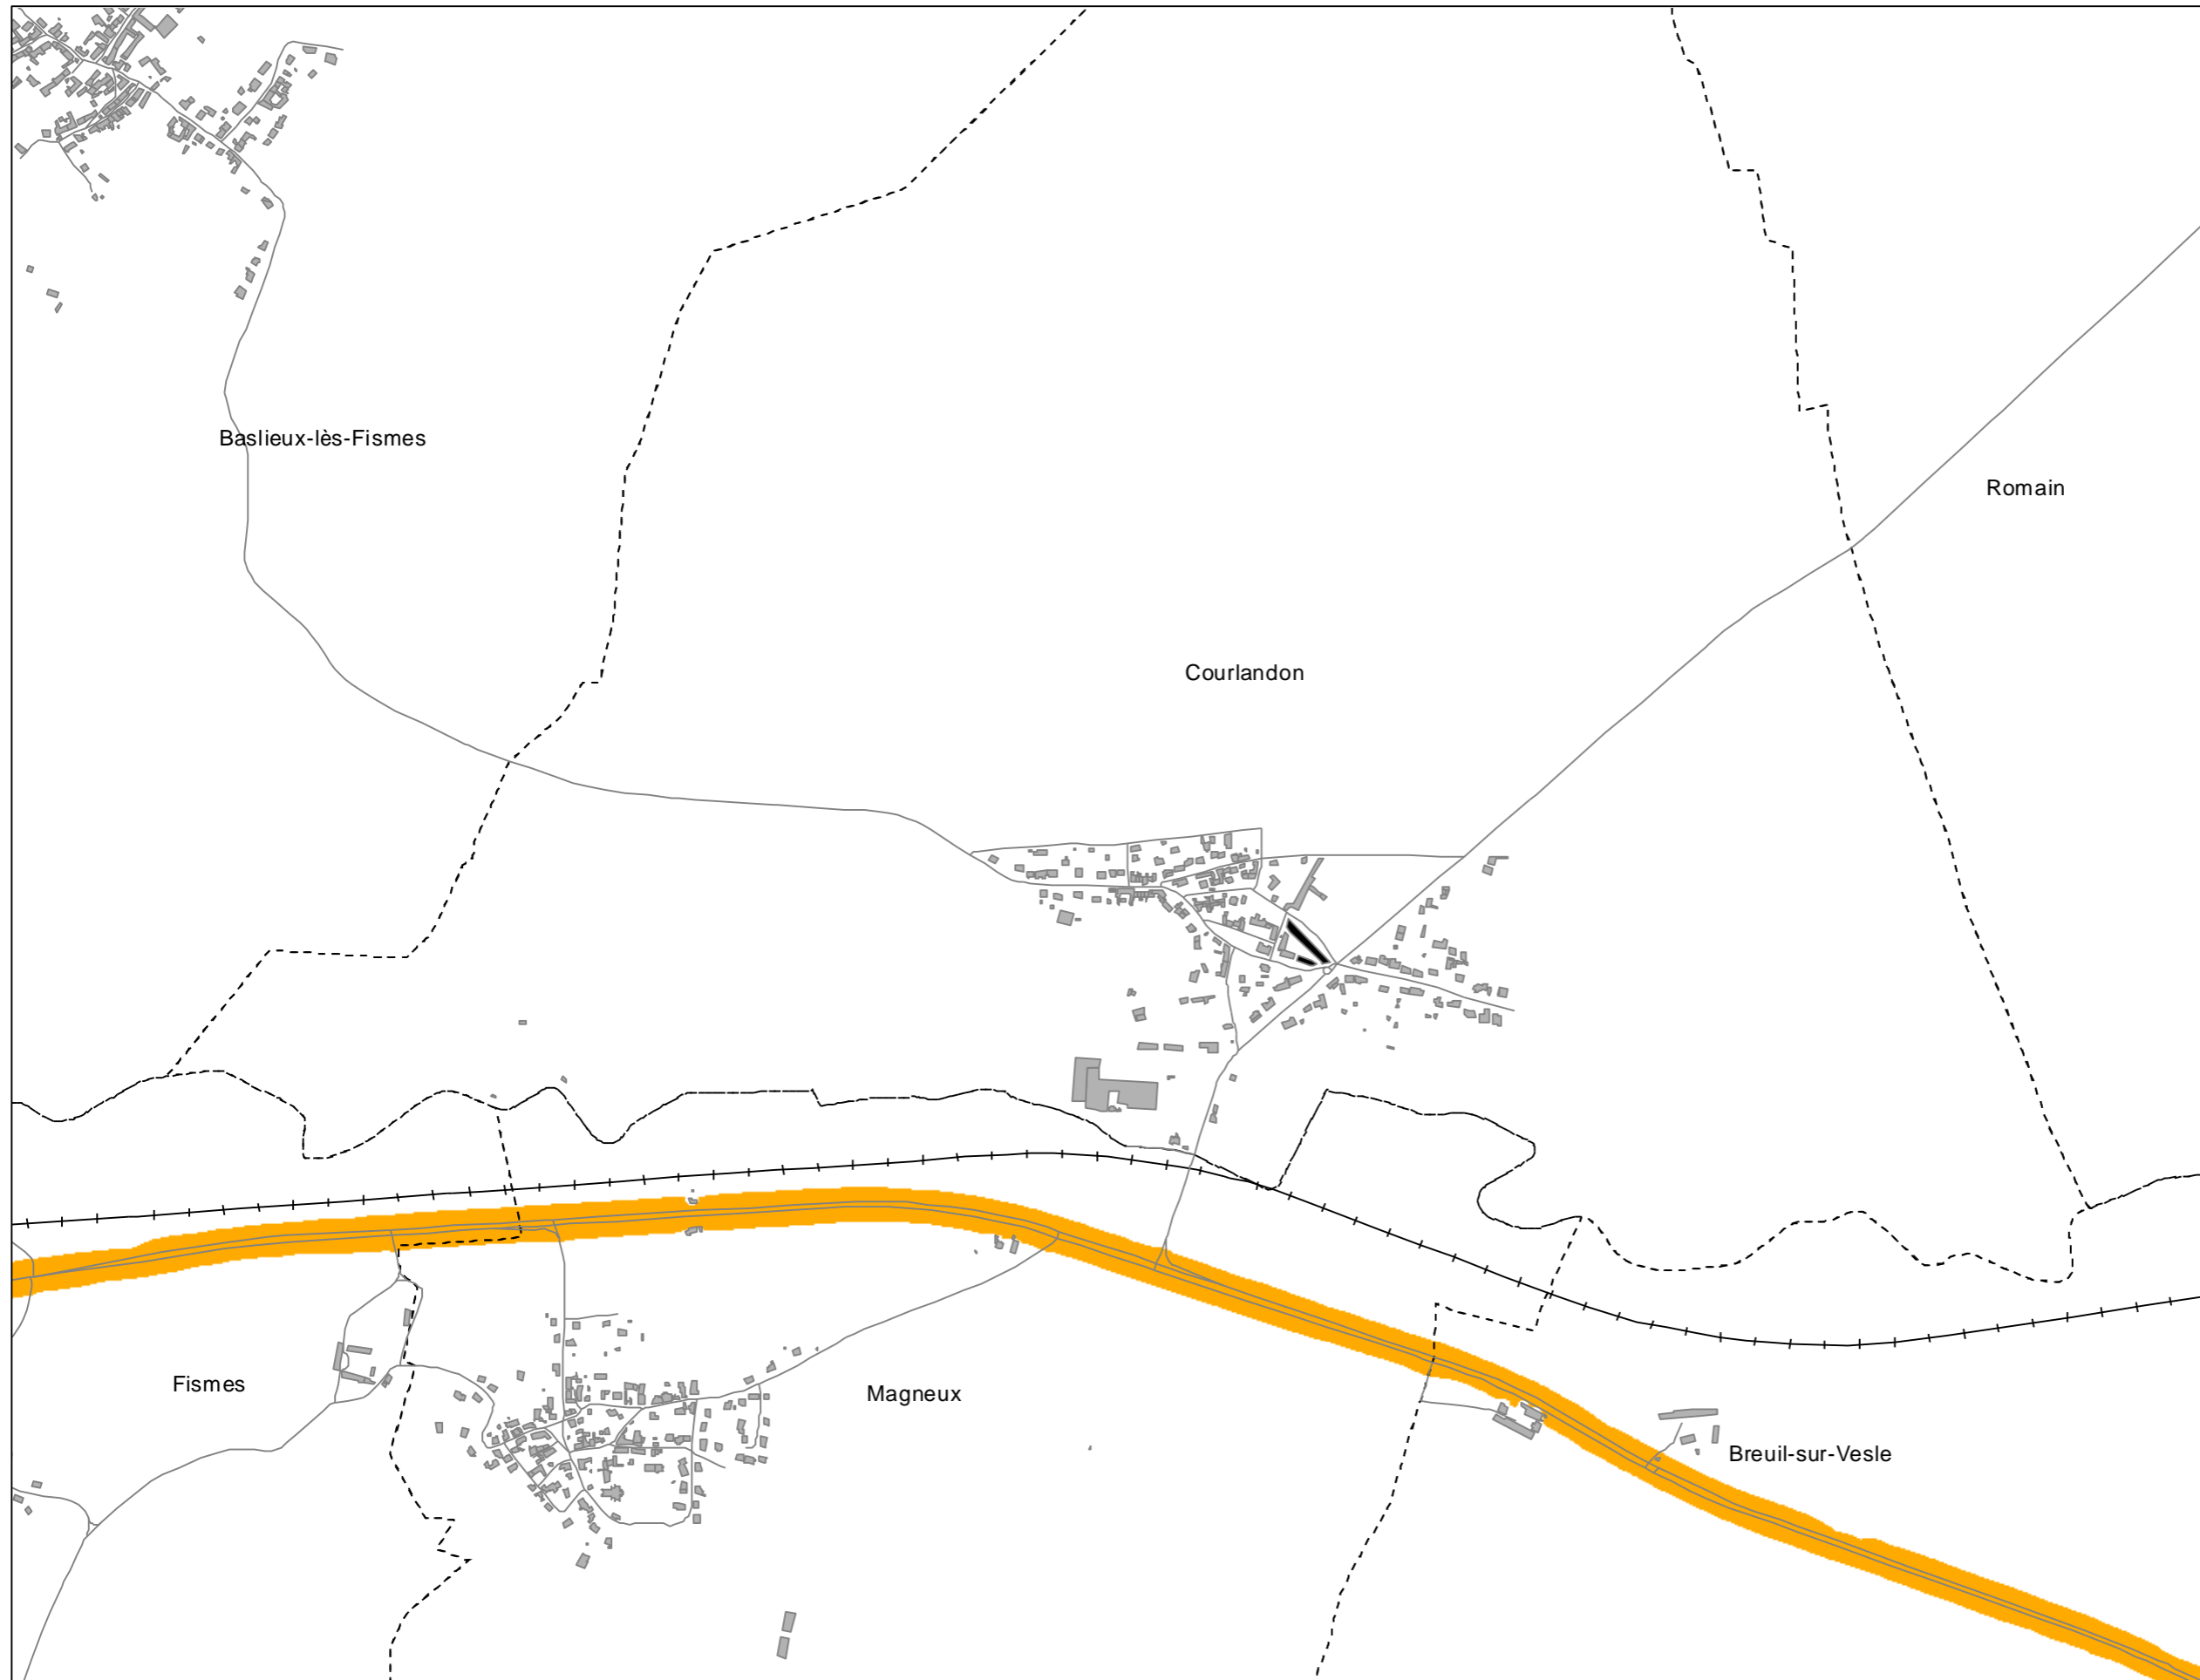

Cartes de bruit stratégiques sur le territoire de la Communauté Urbaine du Grand Reims

BRUIT ROUTIER - Indicateur Lden

Dalle
C06

GRAND
REIMS
COMMUNAUTÉ URBAINE

Légende

- --- Limite communale
- Route
- + + + Voie ferrée
- Bâtiment
- Enseignement et santé

Niveaux sonores en dB(A)

- > Seuil 68 dB(A)
- < Seuil 68 dB(A)