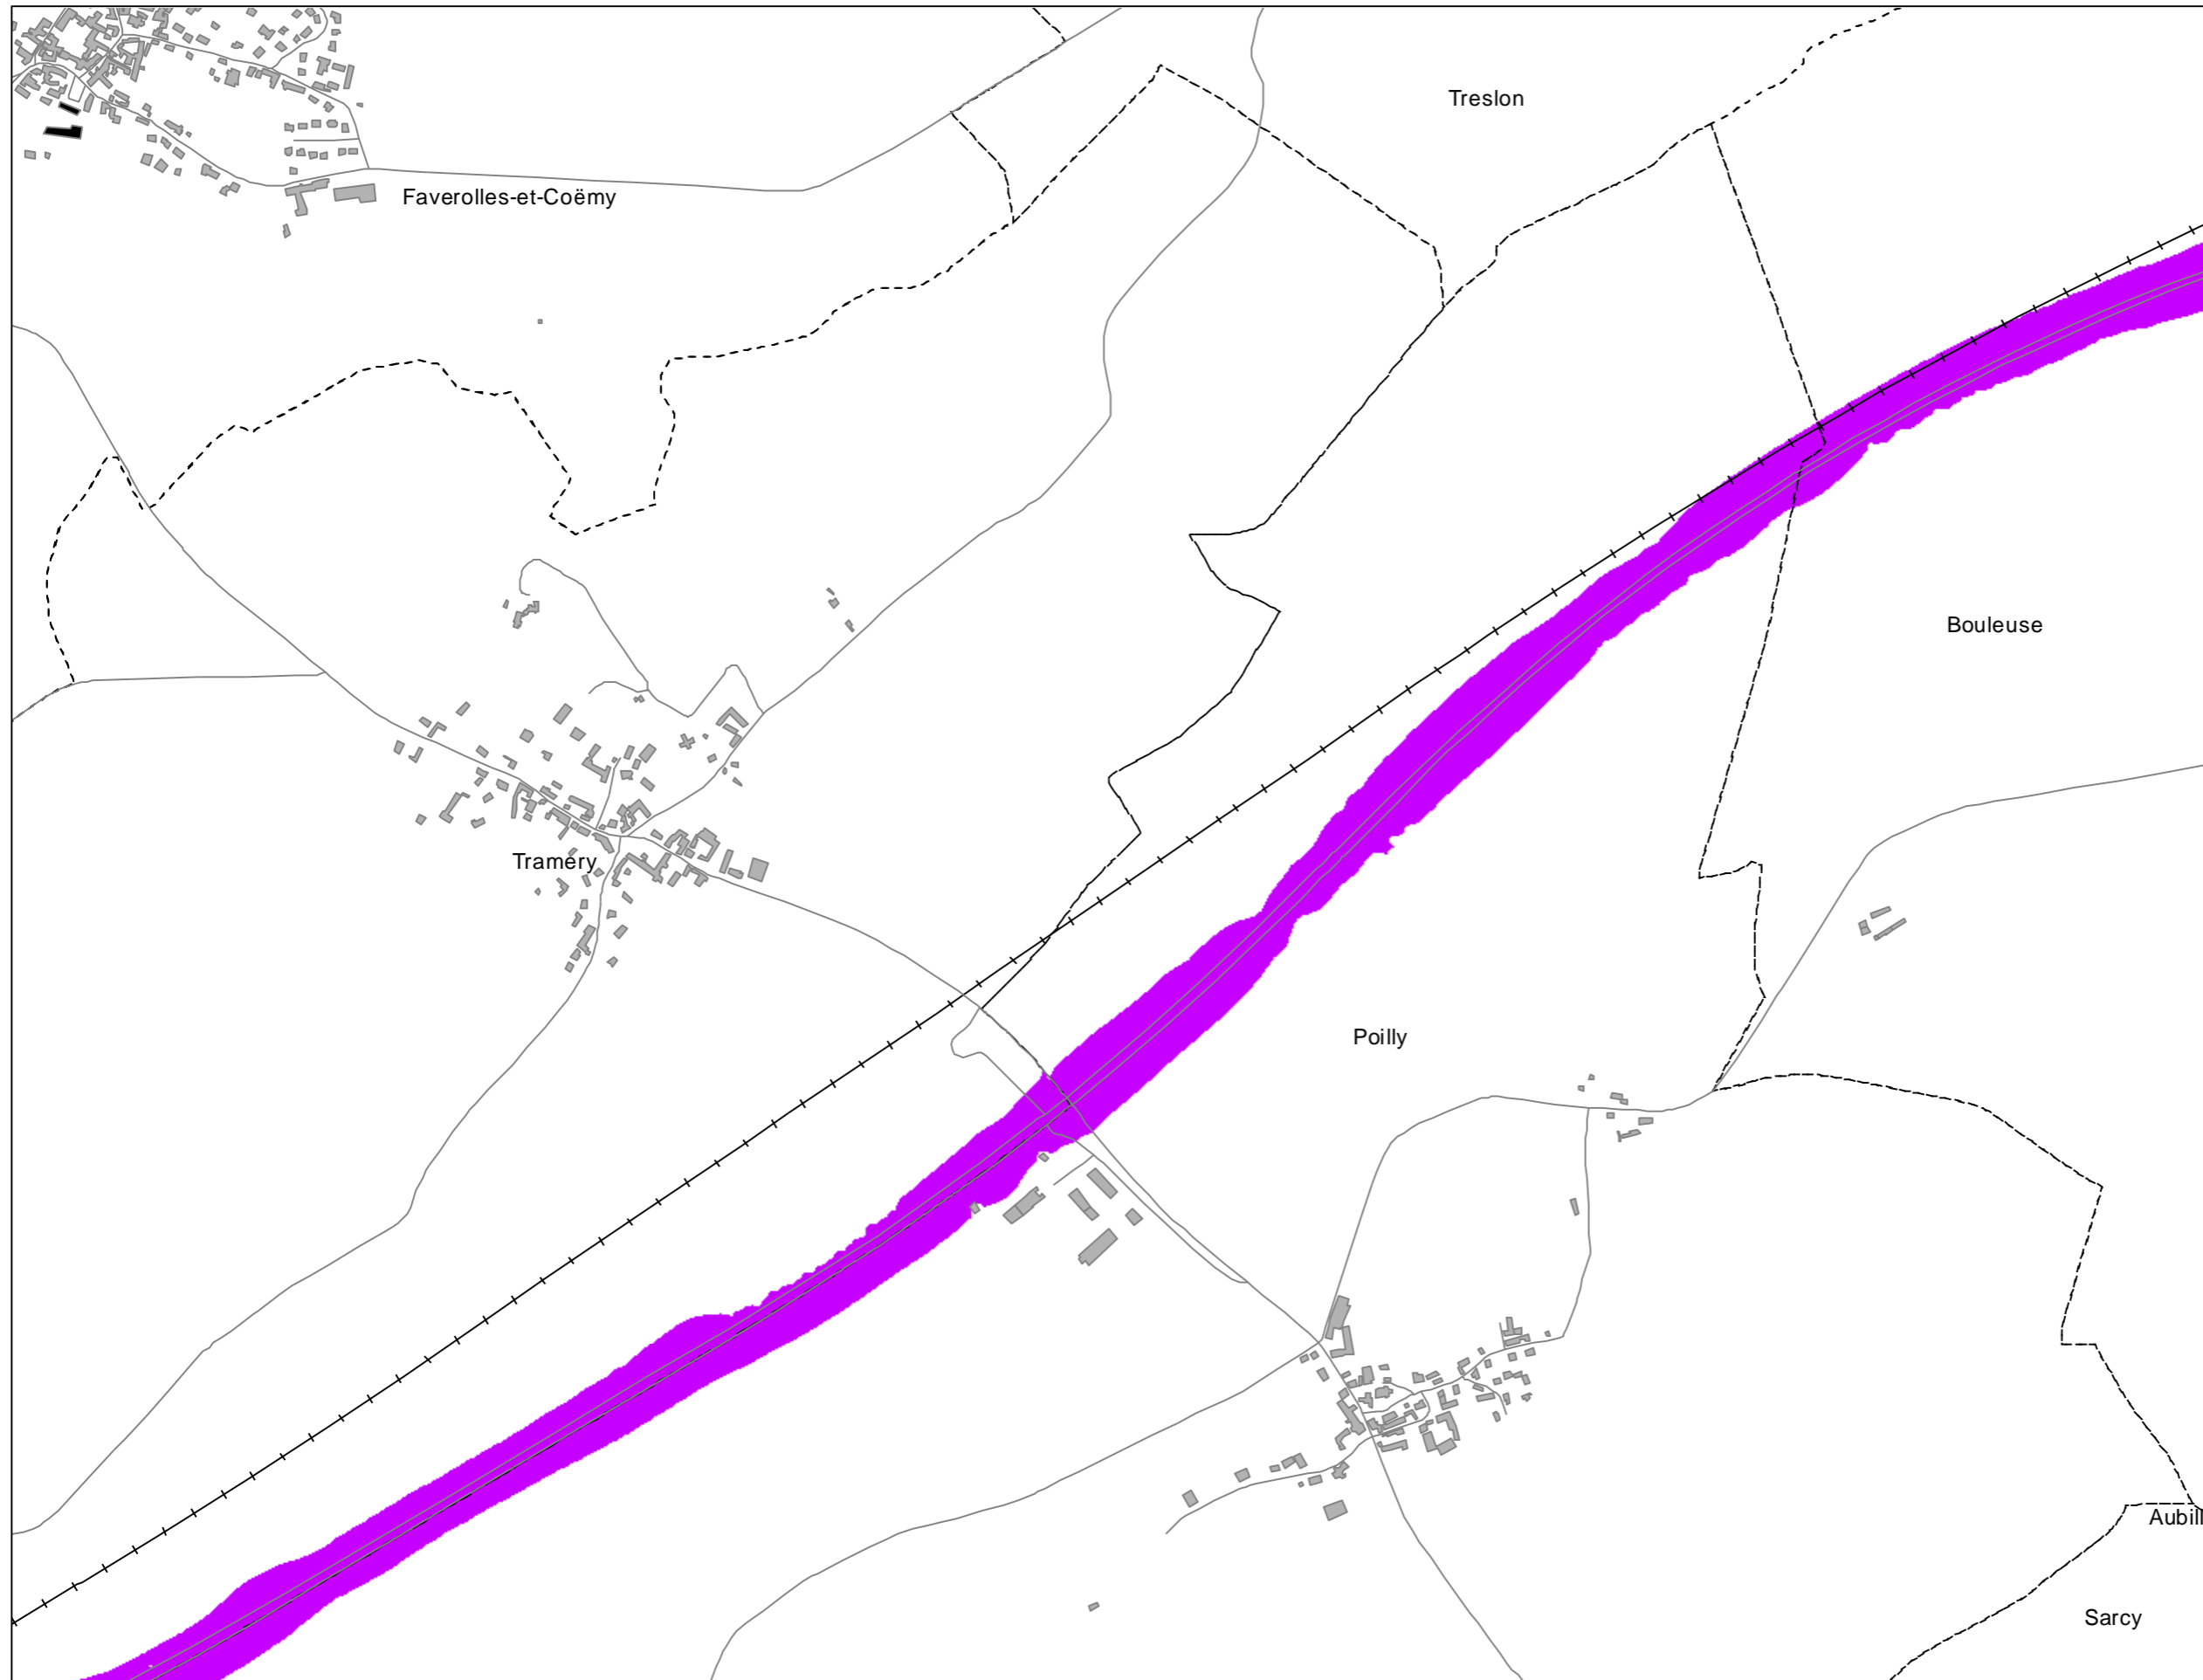

Cartes de bruit stratégiques sur le territoire de la Communauté Urbaine du Grand Reims BRUIT ROUTIER - Indicateur Ln

Dalle
E11

Légende

- --- Limite communale
- Route
- + + + Voie ferrée
- Bâtiment
- Enseignement et santé

Niveaux sonores en dB(A)

- > Seuil 62 dB(A)
- < Seuil 62 dB(A)

Sources des données : IGN, Communes, CUGR, CD51, DDT51, SANEF, SNCF Réseau
Carte éditée par Sixense - décembre 2022

0 125 250 500 Mètres