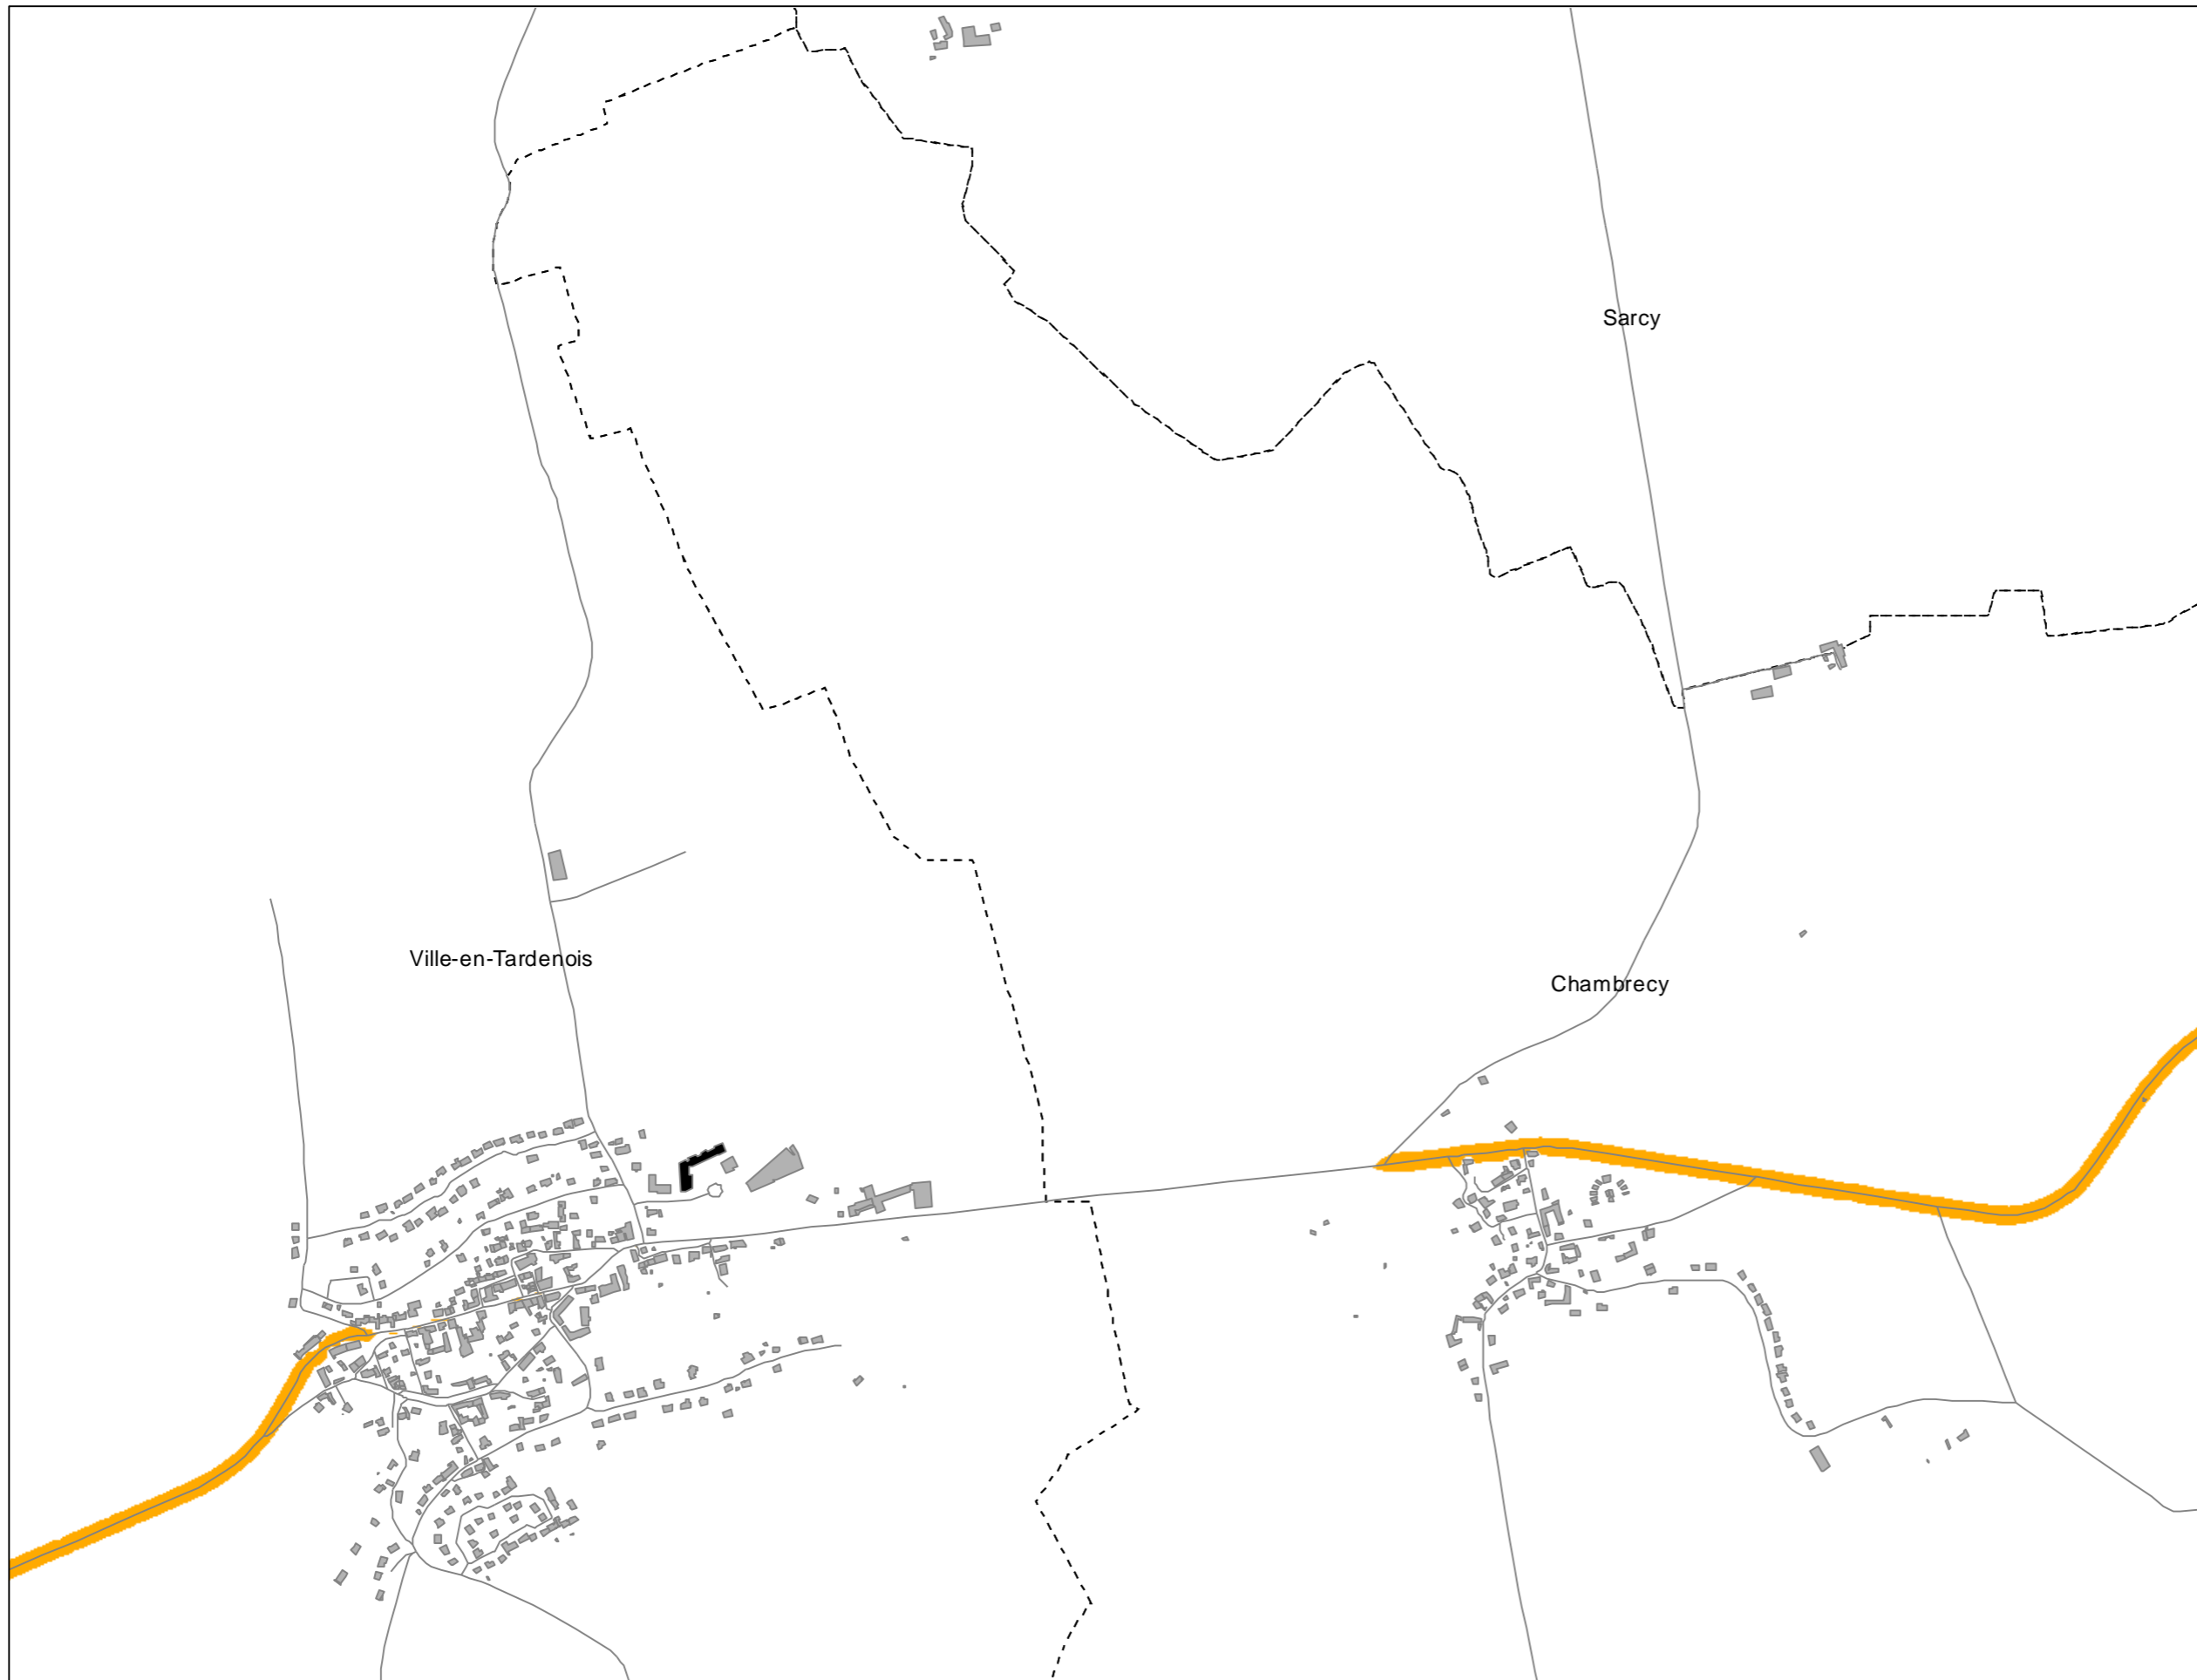

Cartes de bruit stratégiques sur le territoire de la Communauté Urbaine du Grand Reims

BRUIT ROUTIER - Indicateur Lden

Dalle
E13

GRAND
REIMS
COMMUNAUTÉ URBAINE

Légende

- --- Limite communale
- Route
- + + + Voie ferrée
- Bâtiment
- Enseignement et santé

Niveaux sonores en dB(A)

- > Seuil 68 dB(A)
- < Seuil 68 dB(A)