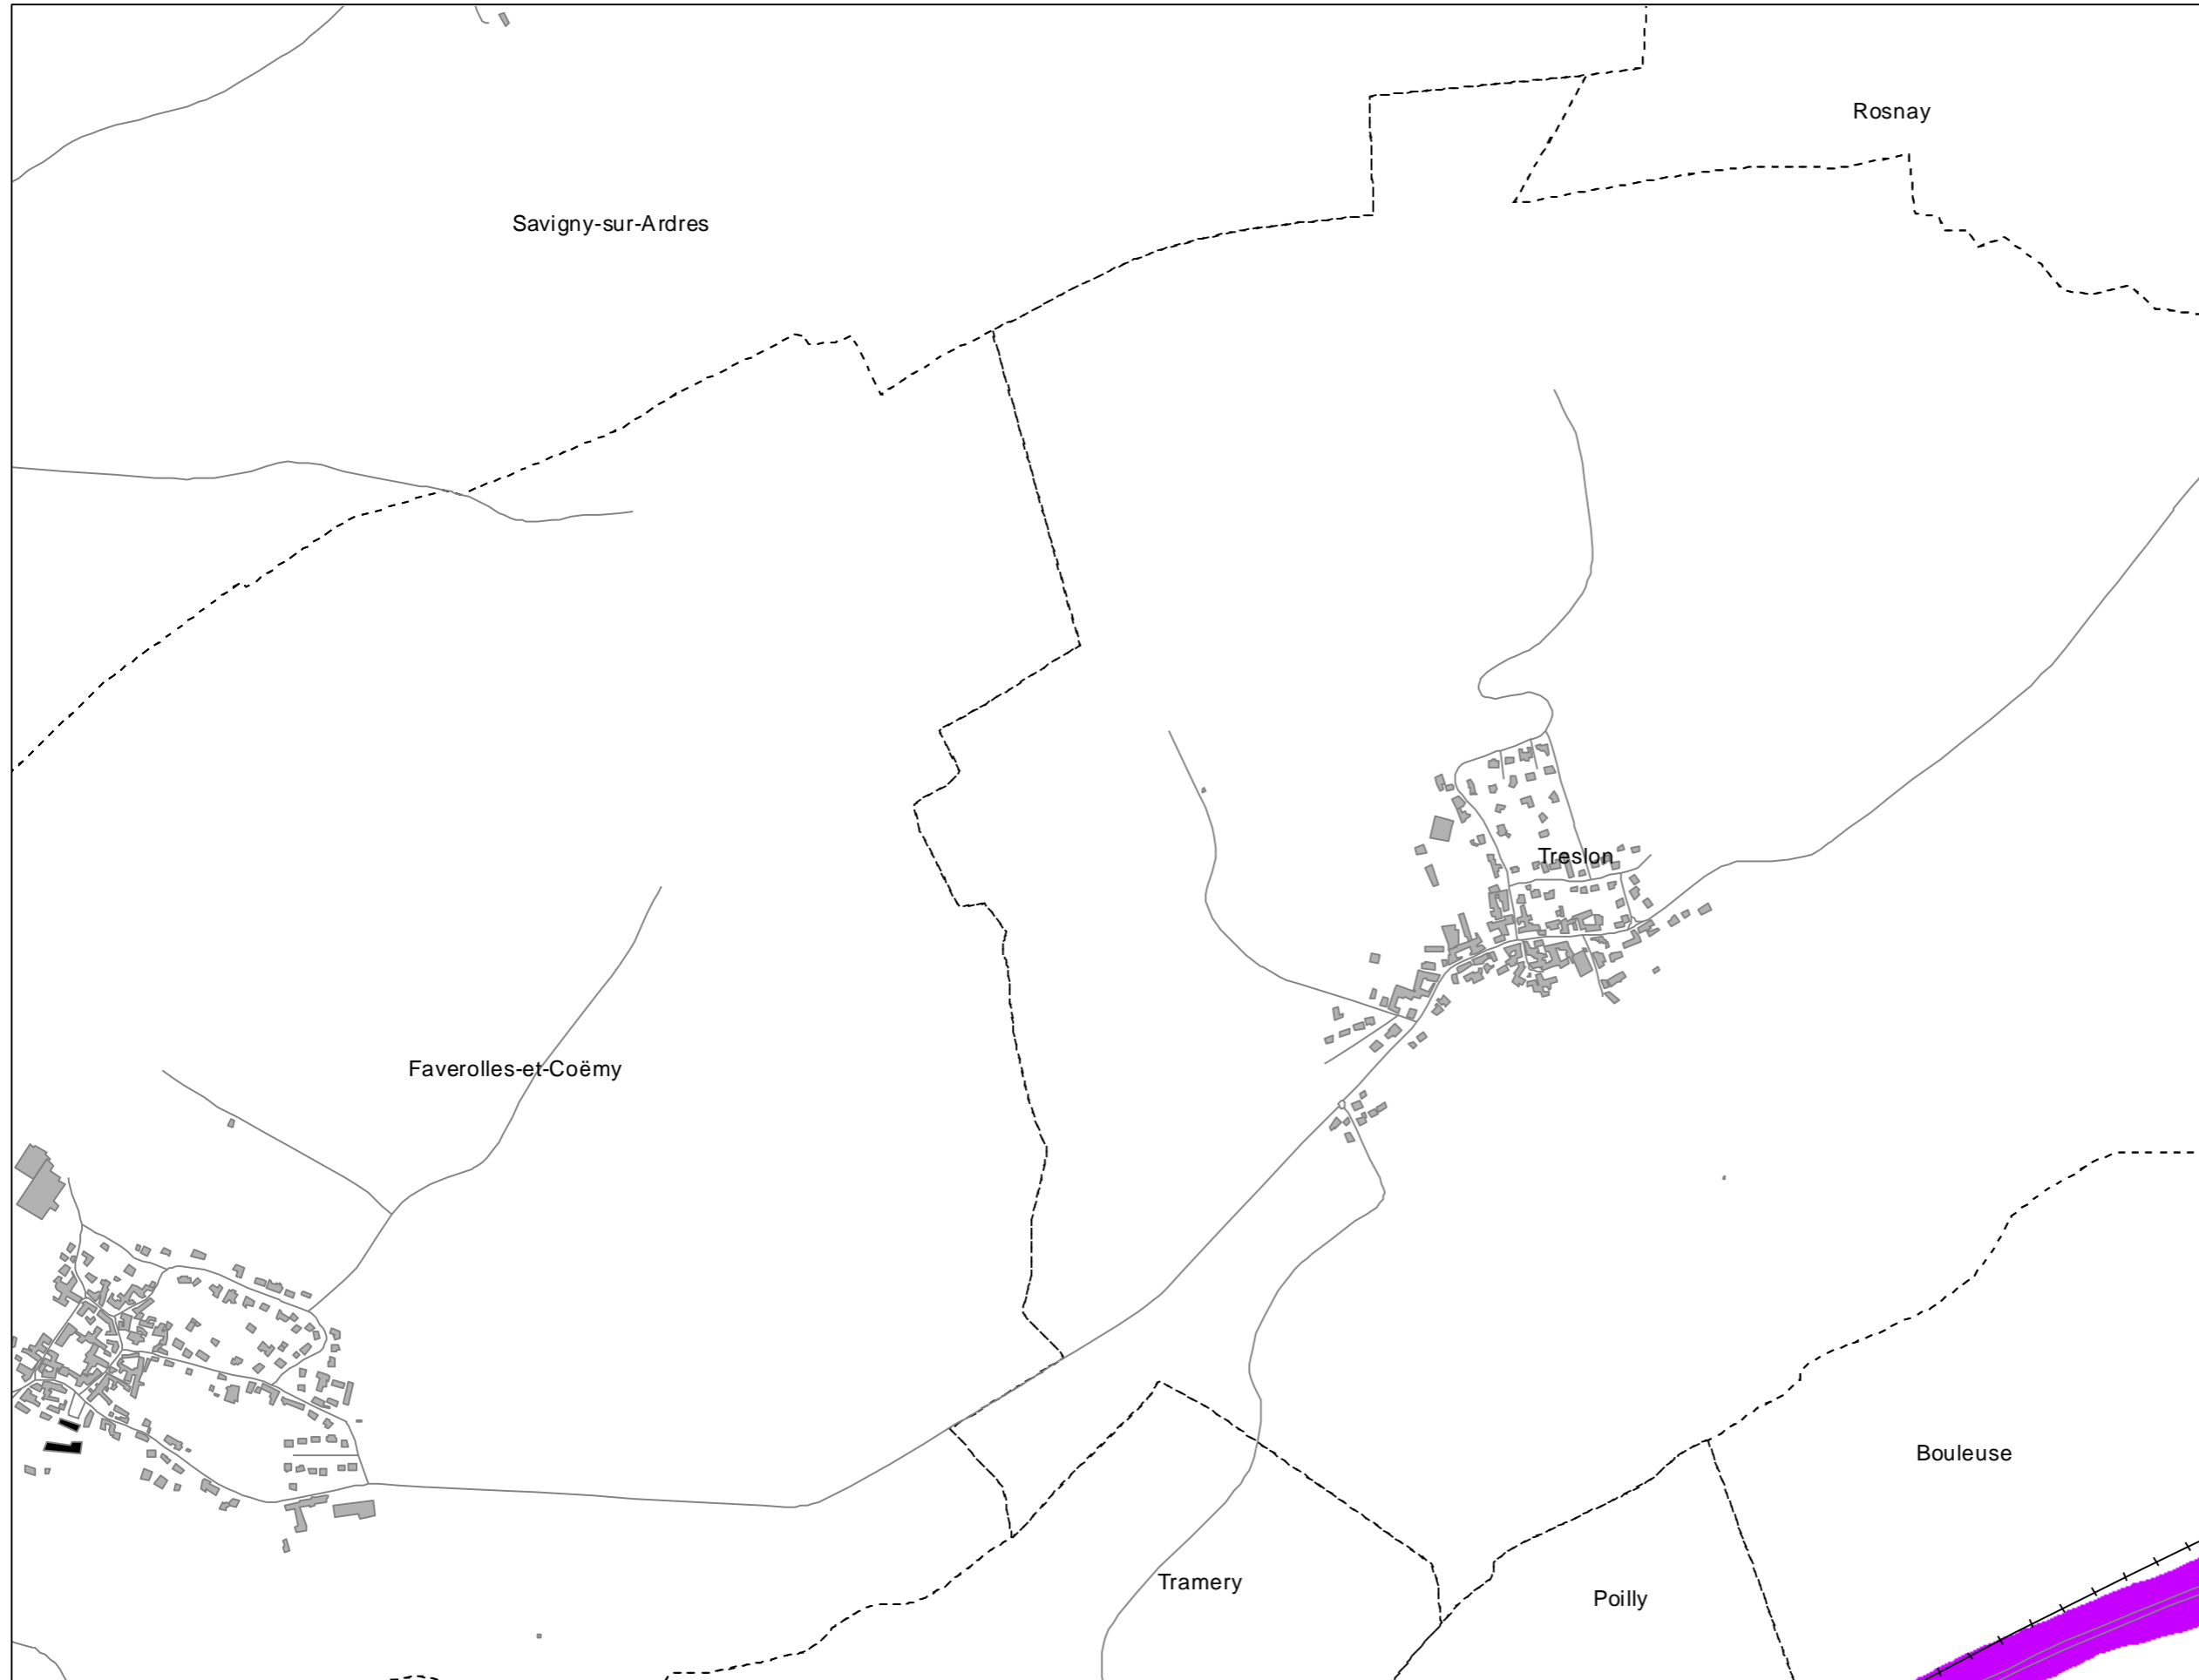

Cartes de bruit stratégiques sur le territoire de la Communauté Urbaine du Grand Reims

BRUIT ROUTIER - Indicateur Ln

Dalle
E10

Légende

- Limite communale
- Route
- Voie ferrée
- Bâtiment
- Enseignement et santé

Niveaux sonores en dB(A)

- > Seuil 62 dB(A)
- < Seuil 62 dB(A)