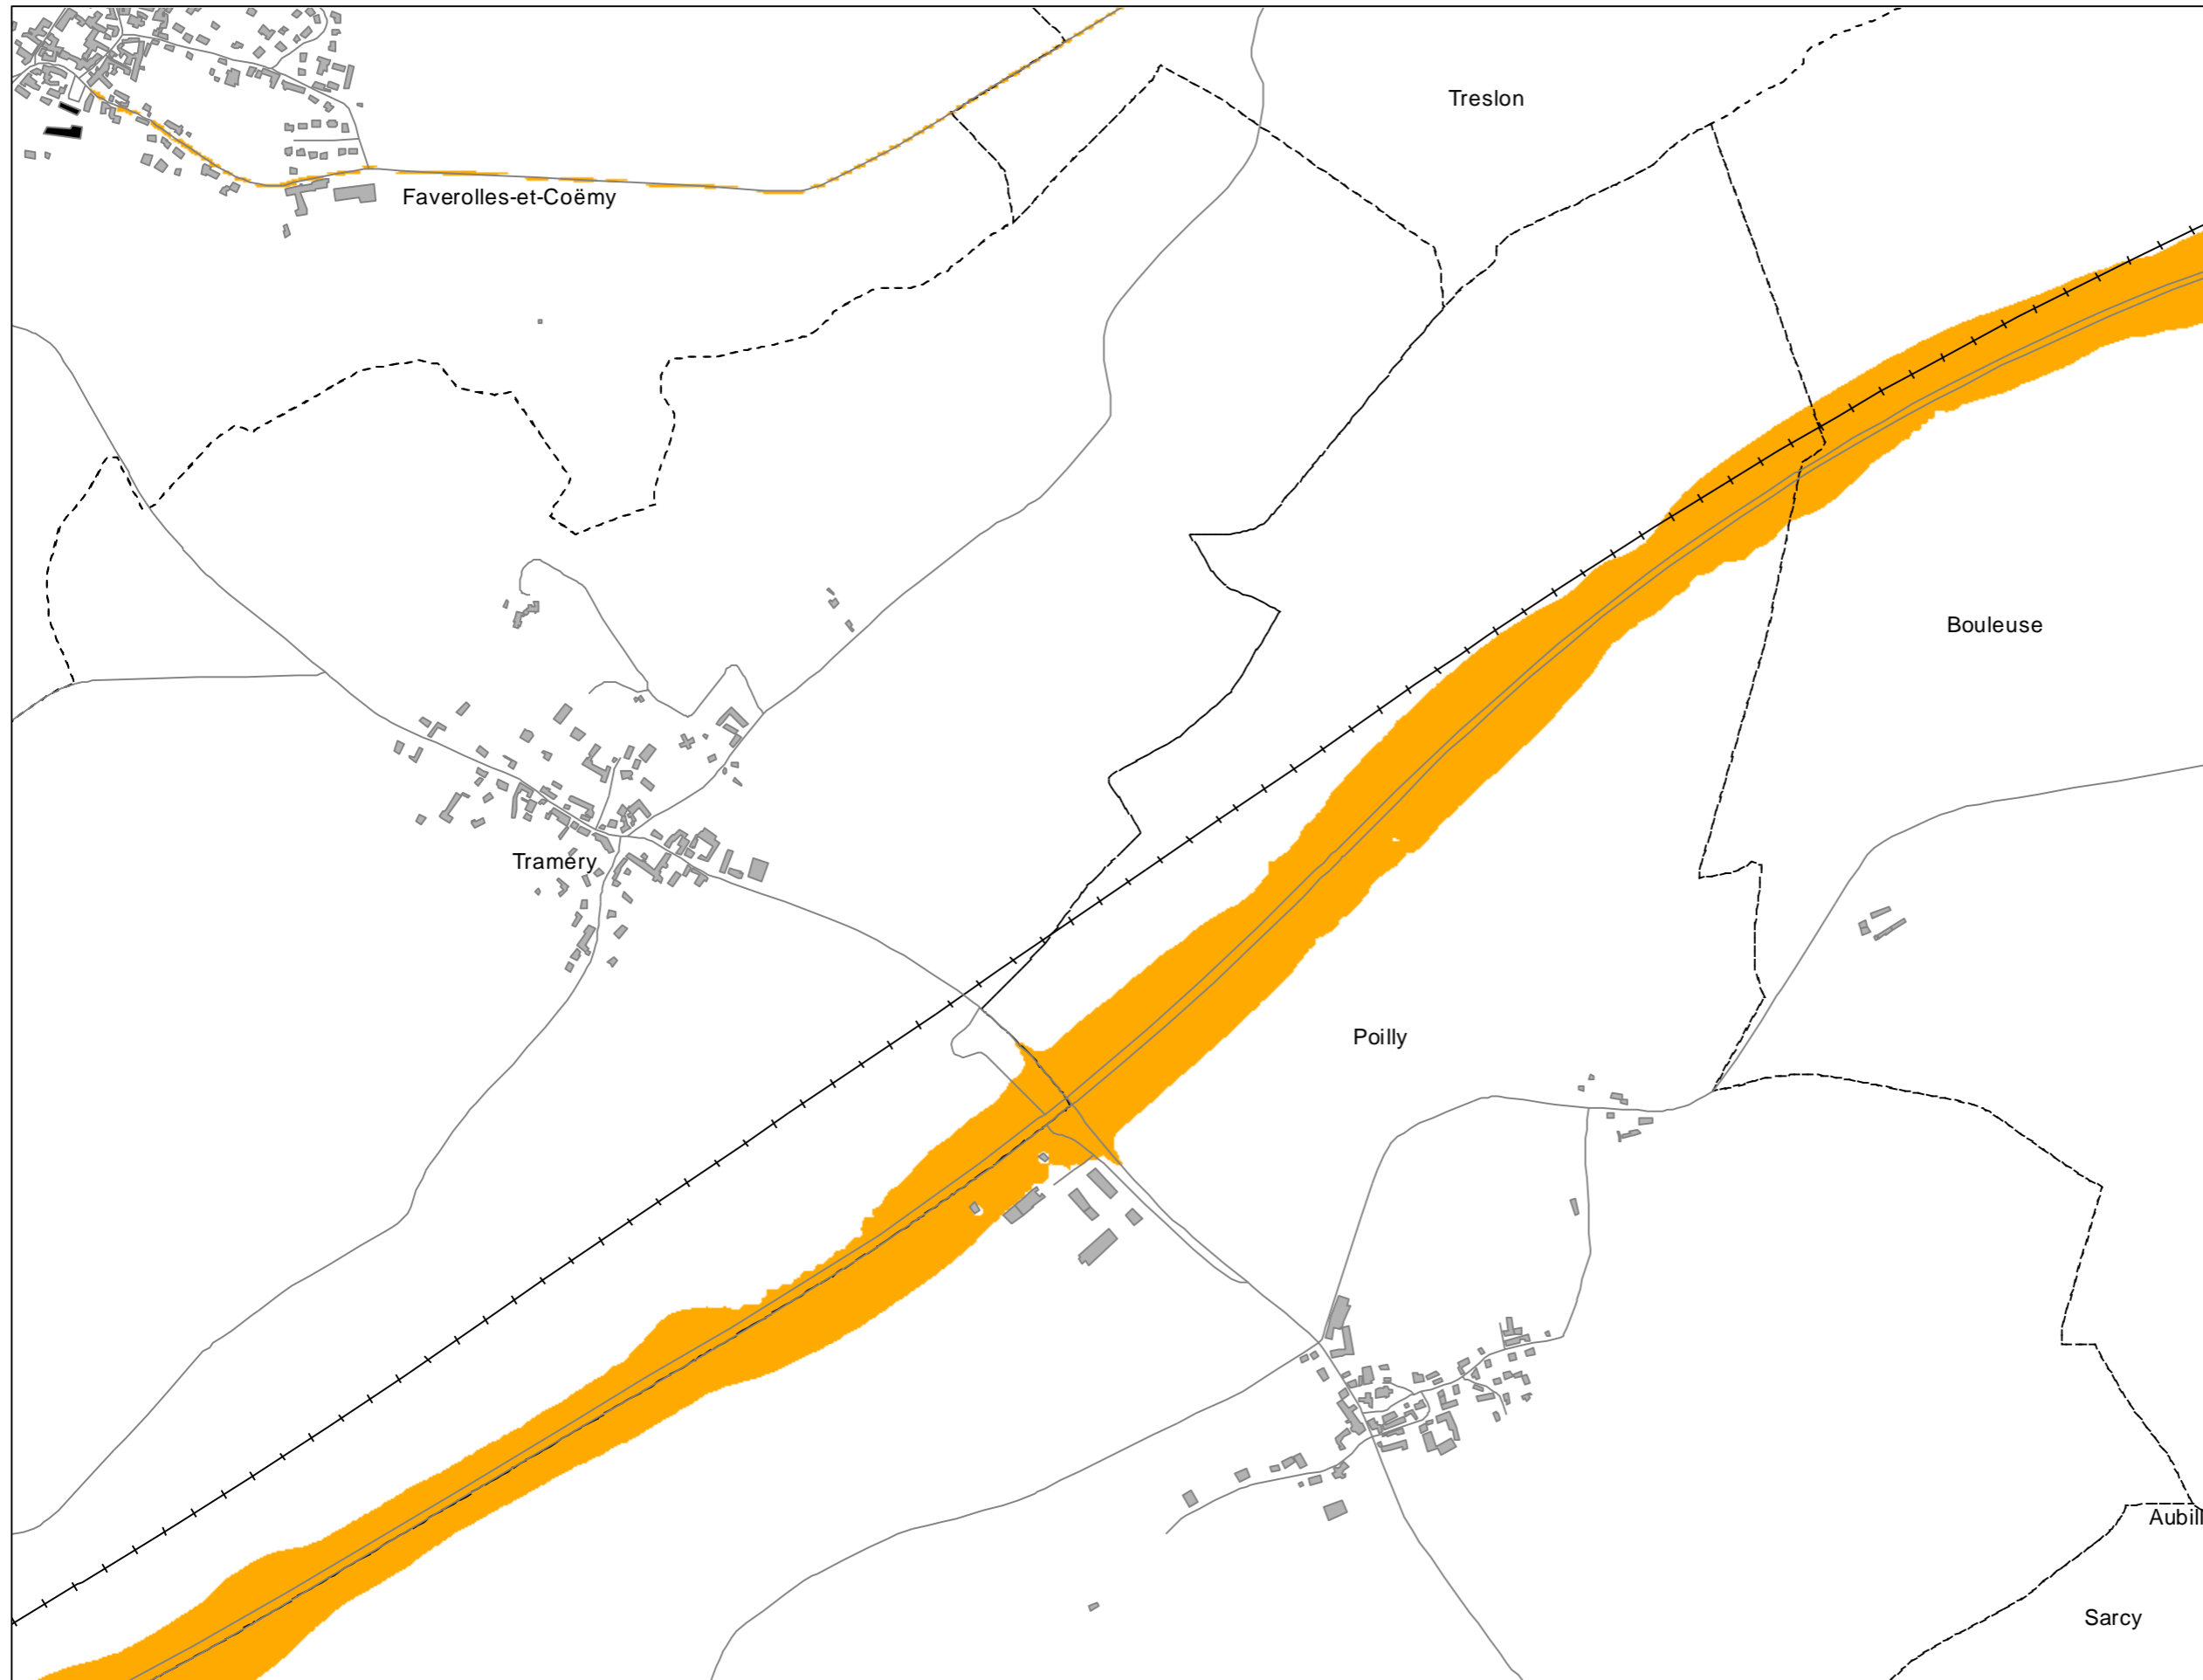

Légende

- Limite communale
- Route
- + + + Voie ferrée
- Bâtiment
- Enseignement et santé

Niveaux sonores en dB(A)

- > Seuil 68 dB(A)
- < Seuil 68 dB(A)

Cartes de bruit stratégiques sur le territoire de la Communauté Urbaine du Grand Reims