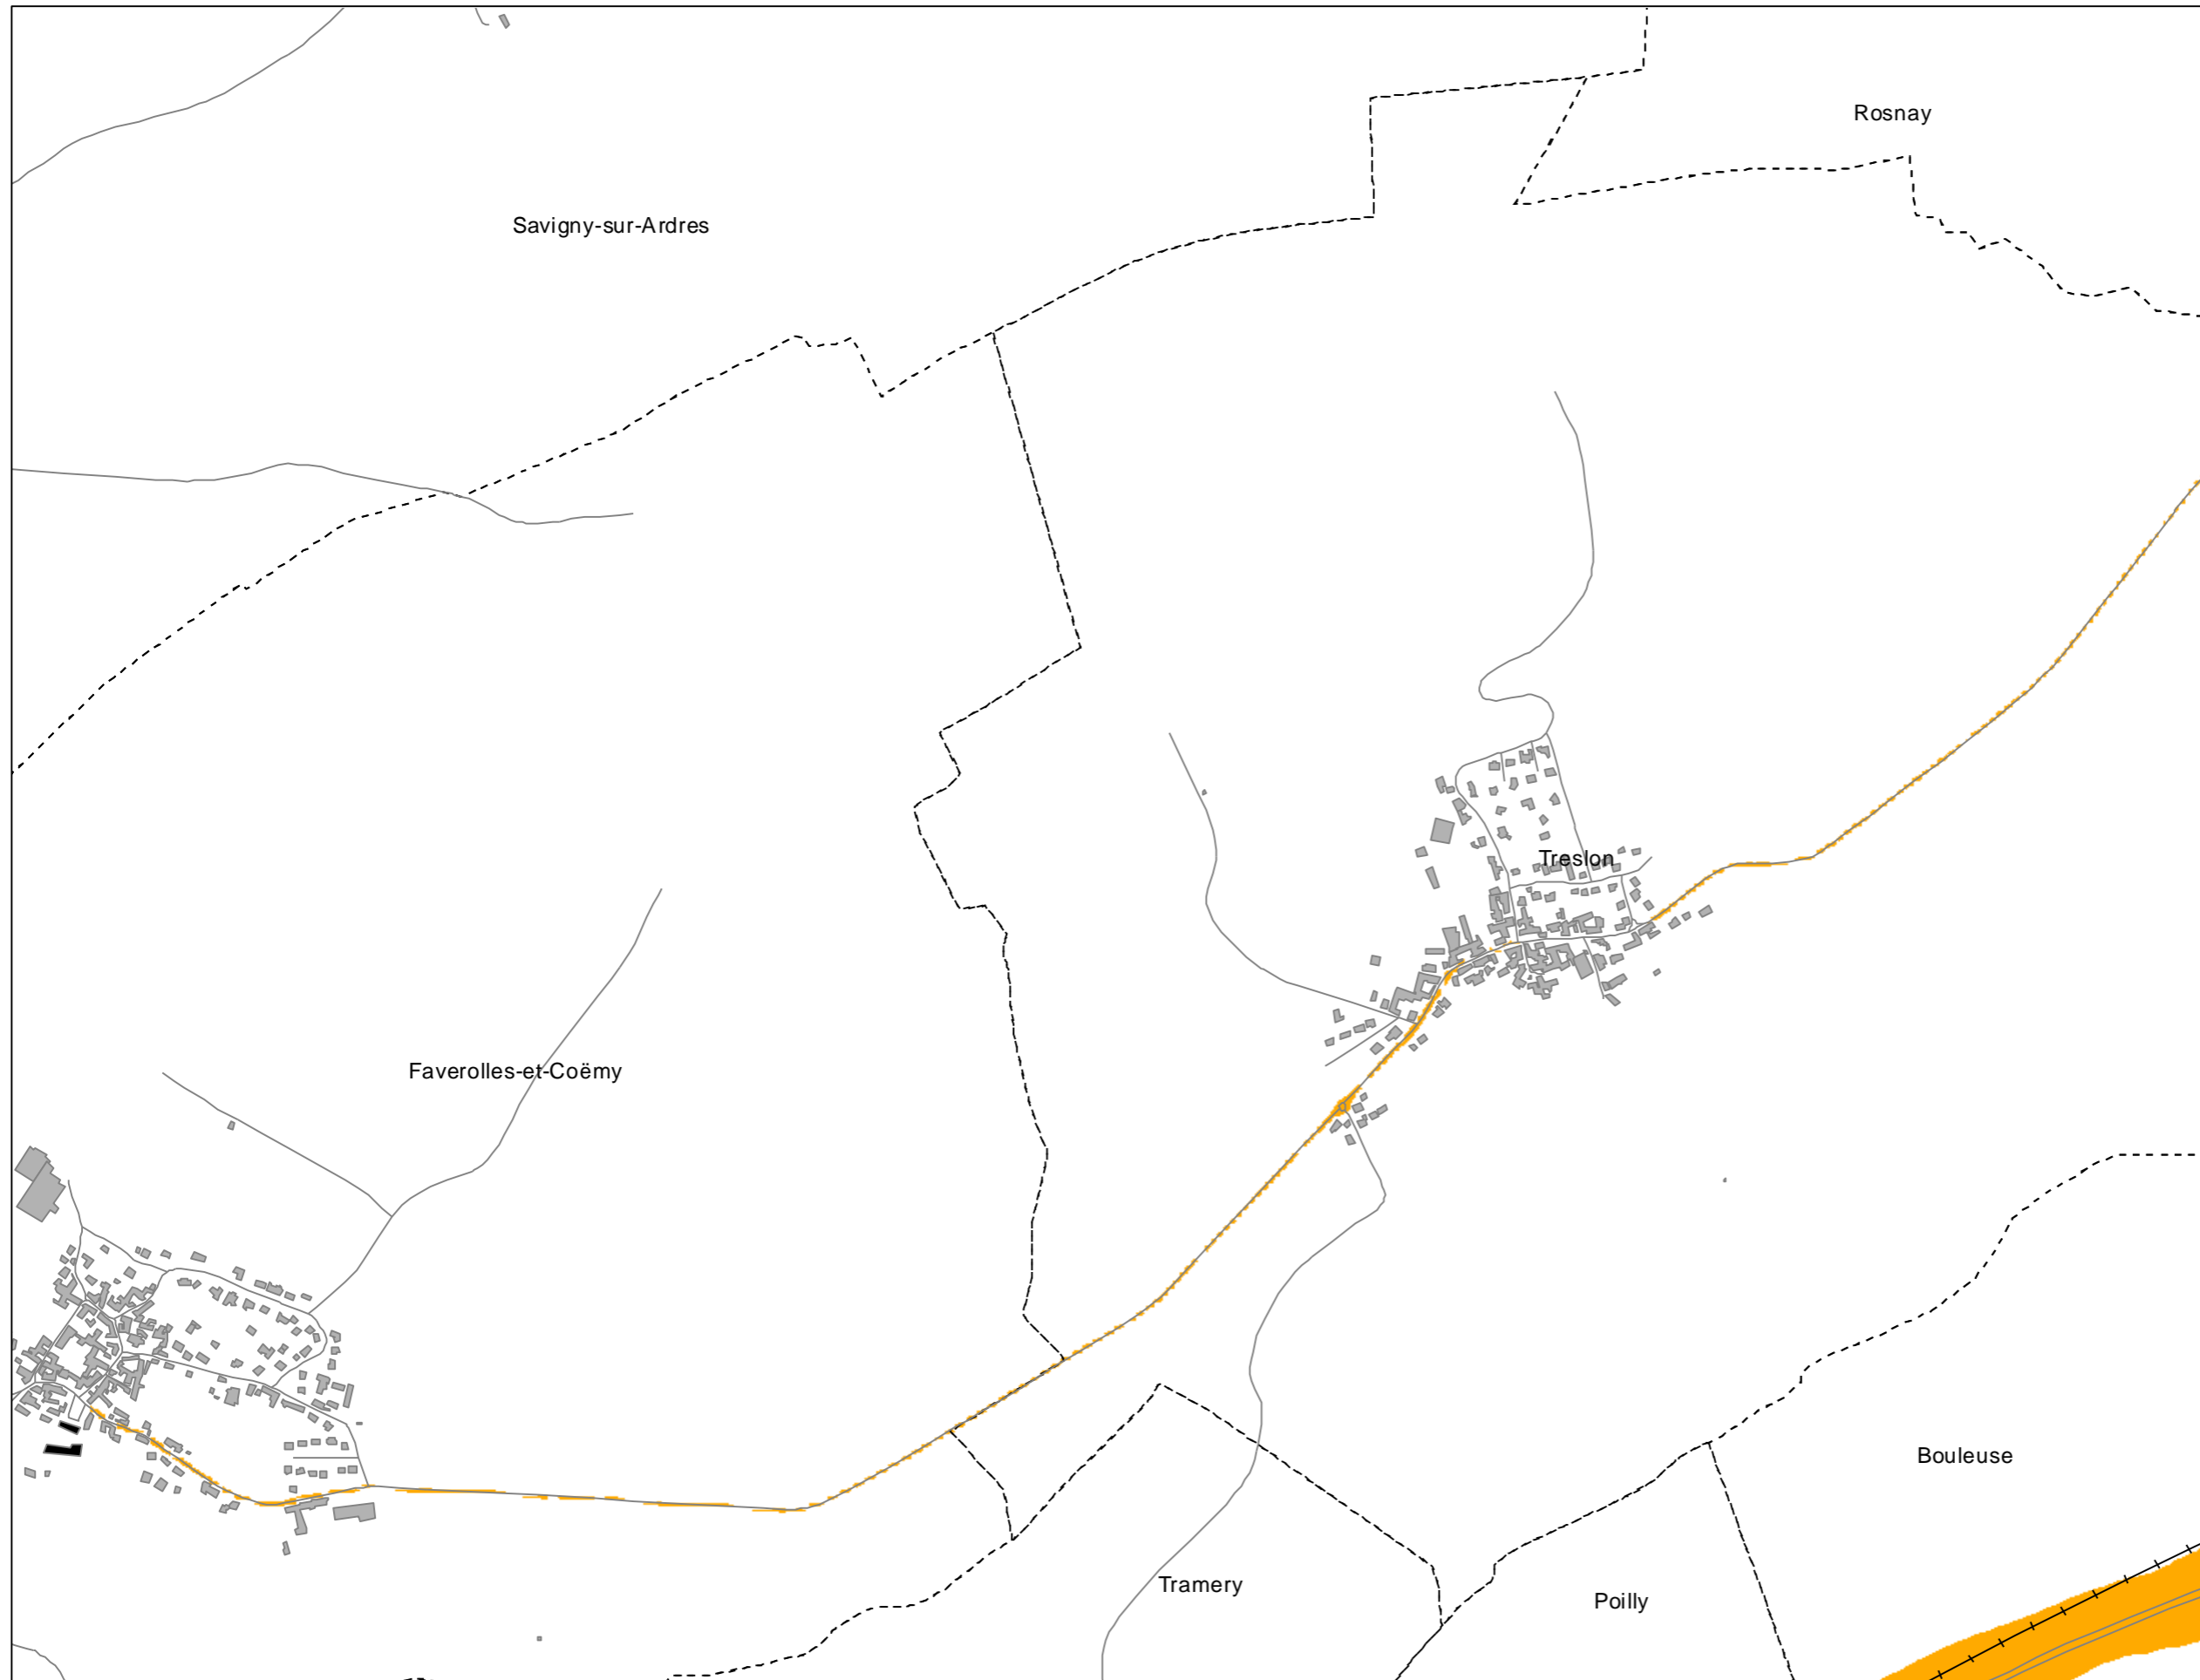

Cartes de bruit stratégiques sur le territoire de la Communauté Urbaine du Grand Reims

BRUIT ROUTIER - Indicateur Lden

Dalle
E10

GRAND
REIMS
COMMUNAUTÉ URBAINE

Légende

- --- Limite communale
- Route
- —+— Voie ferrée
- Bâtiment
- Enseignement et santé

Niveaux sonores en dB(A)

- > Seuil 68 dB(A)
- < Seuil 68 dB(A)