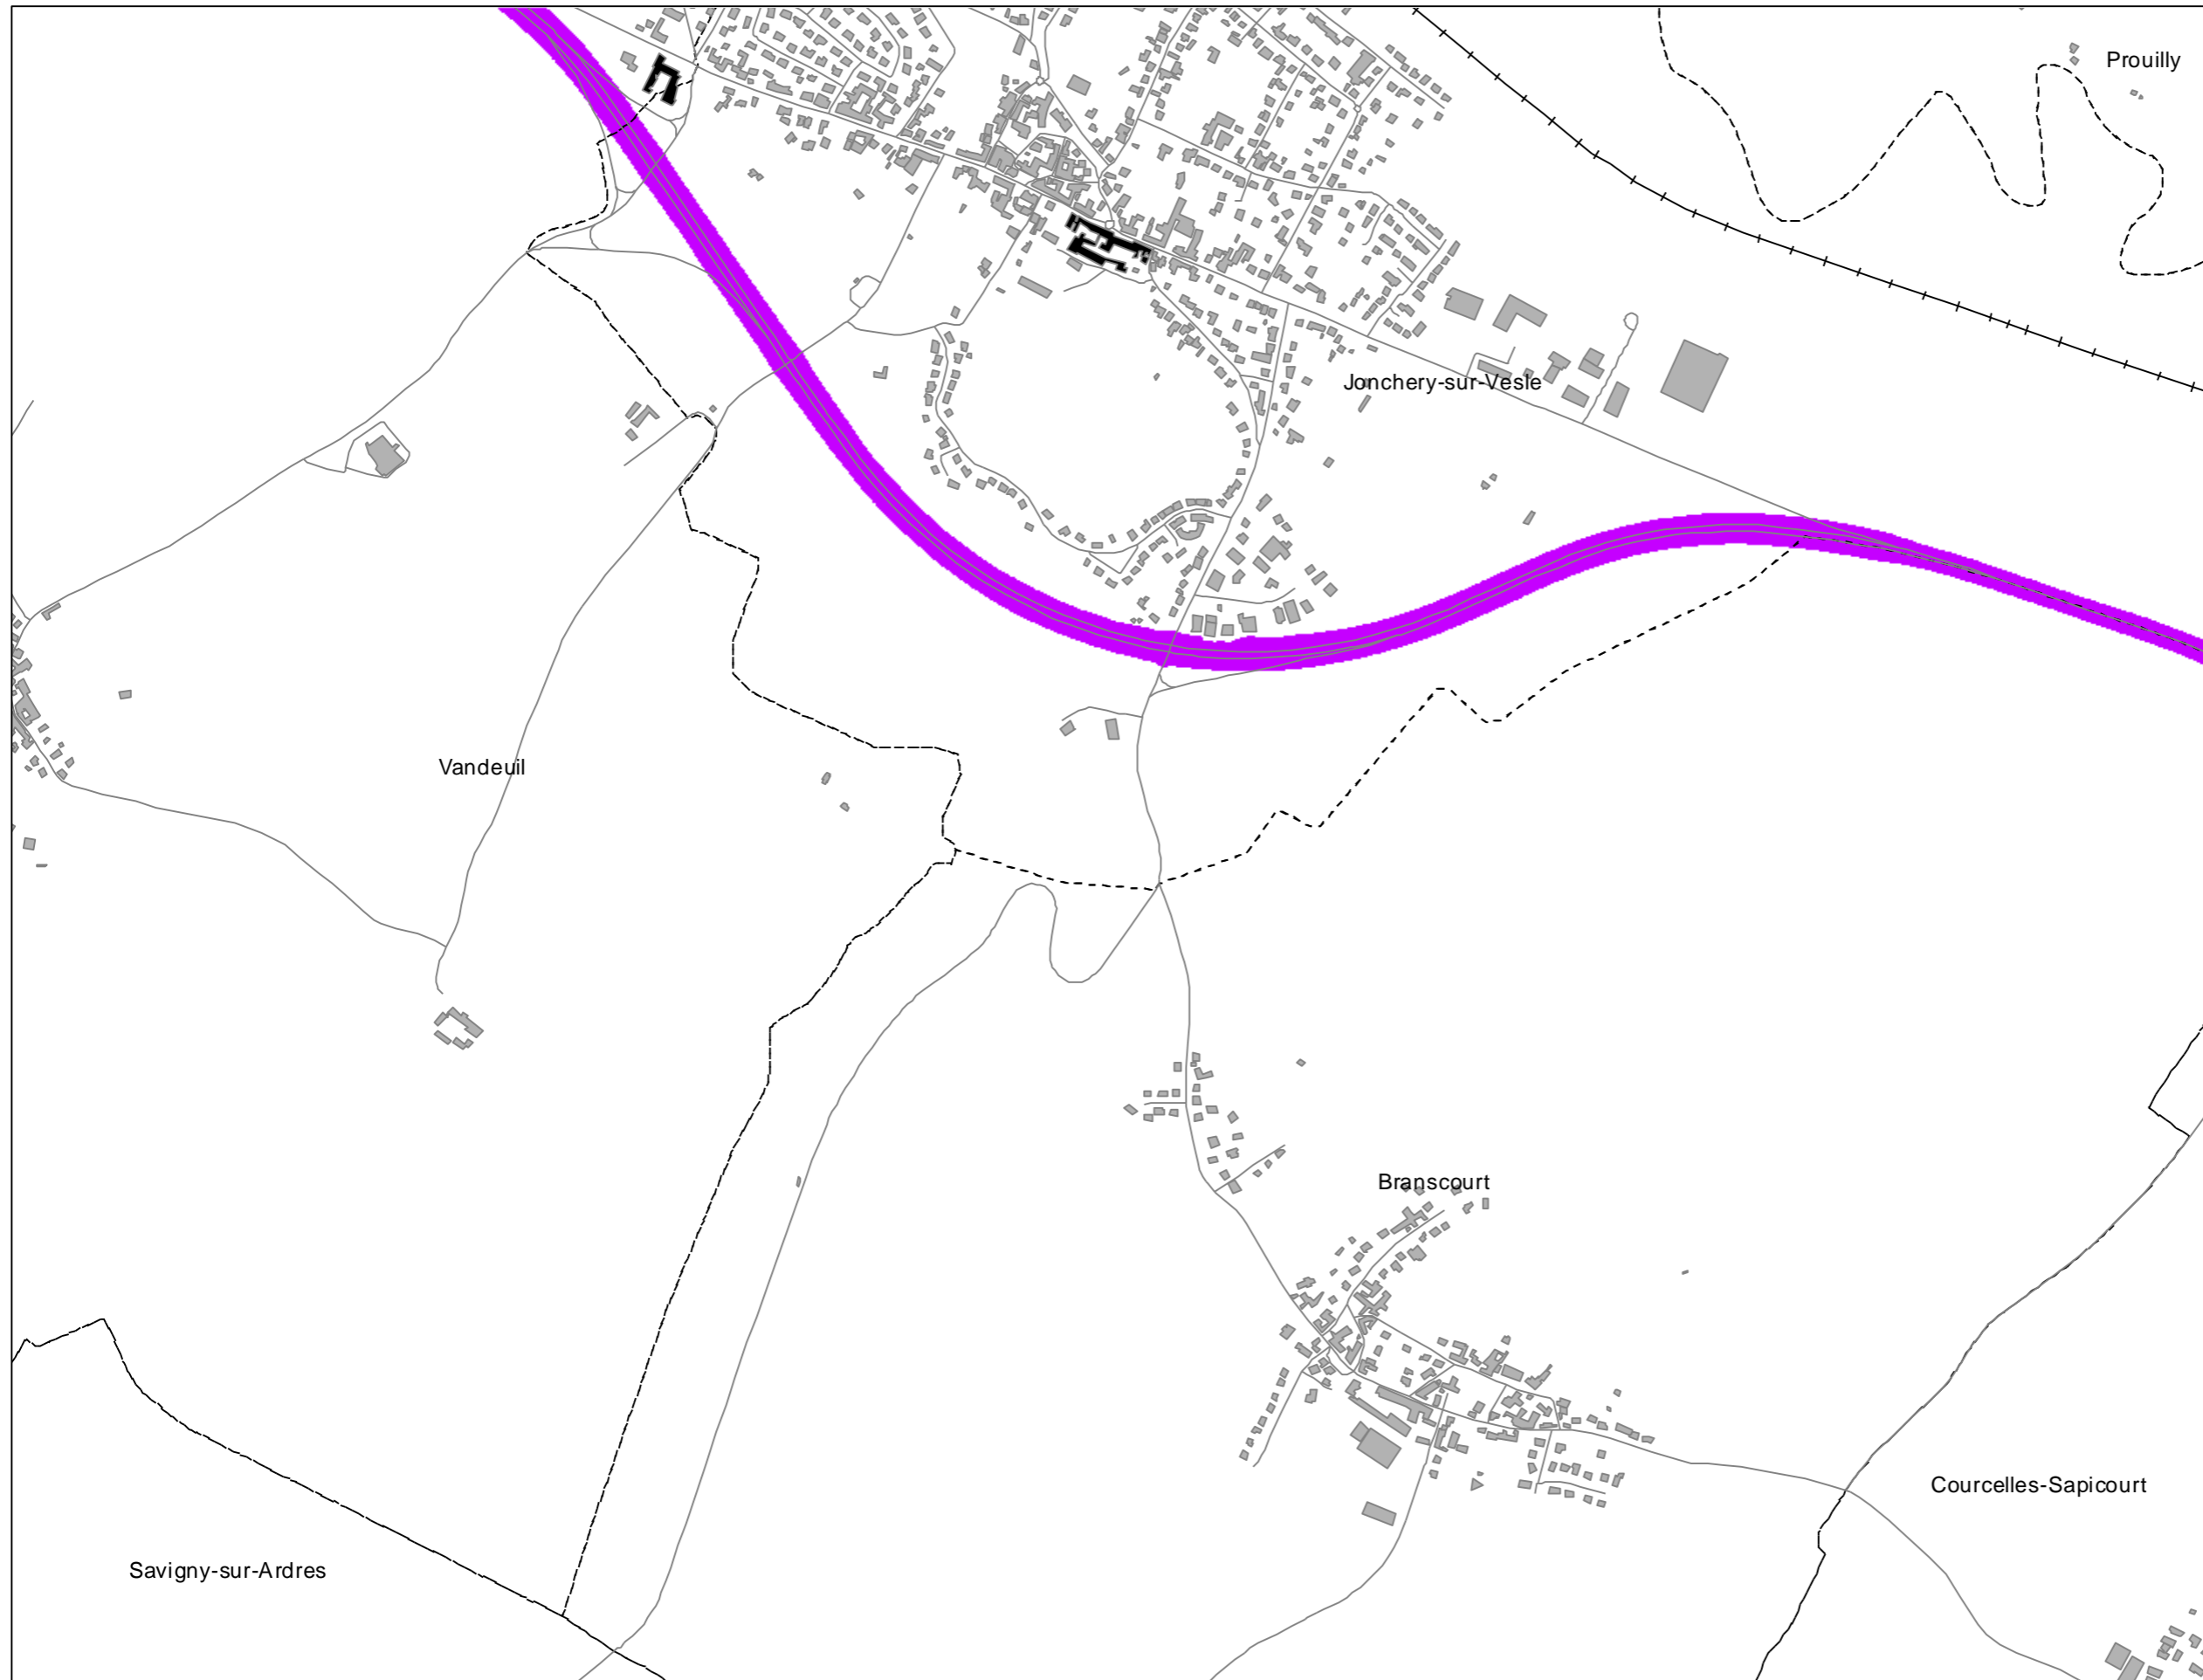

Cartes de bruit stratégiques sur le territoire de la Communauté Urbaine du Grand Reims BRUIT ROUTIER - Indicateur Ln

Dalle
E08

GRAND
REIMS
COMMUNAUTÉ URBAINE

Légende

- --- Limite communale
- Route
- —+— Voie ferrée
- Bâtiment
- Enseignement et santé

Niveaux sonores en dB(A)

- > Seuil 62 dB(A)
- < Seuil 62 dB(A)