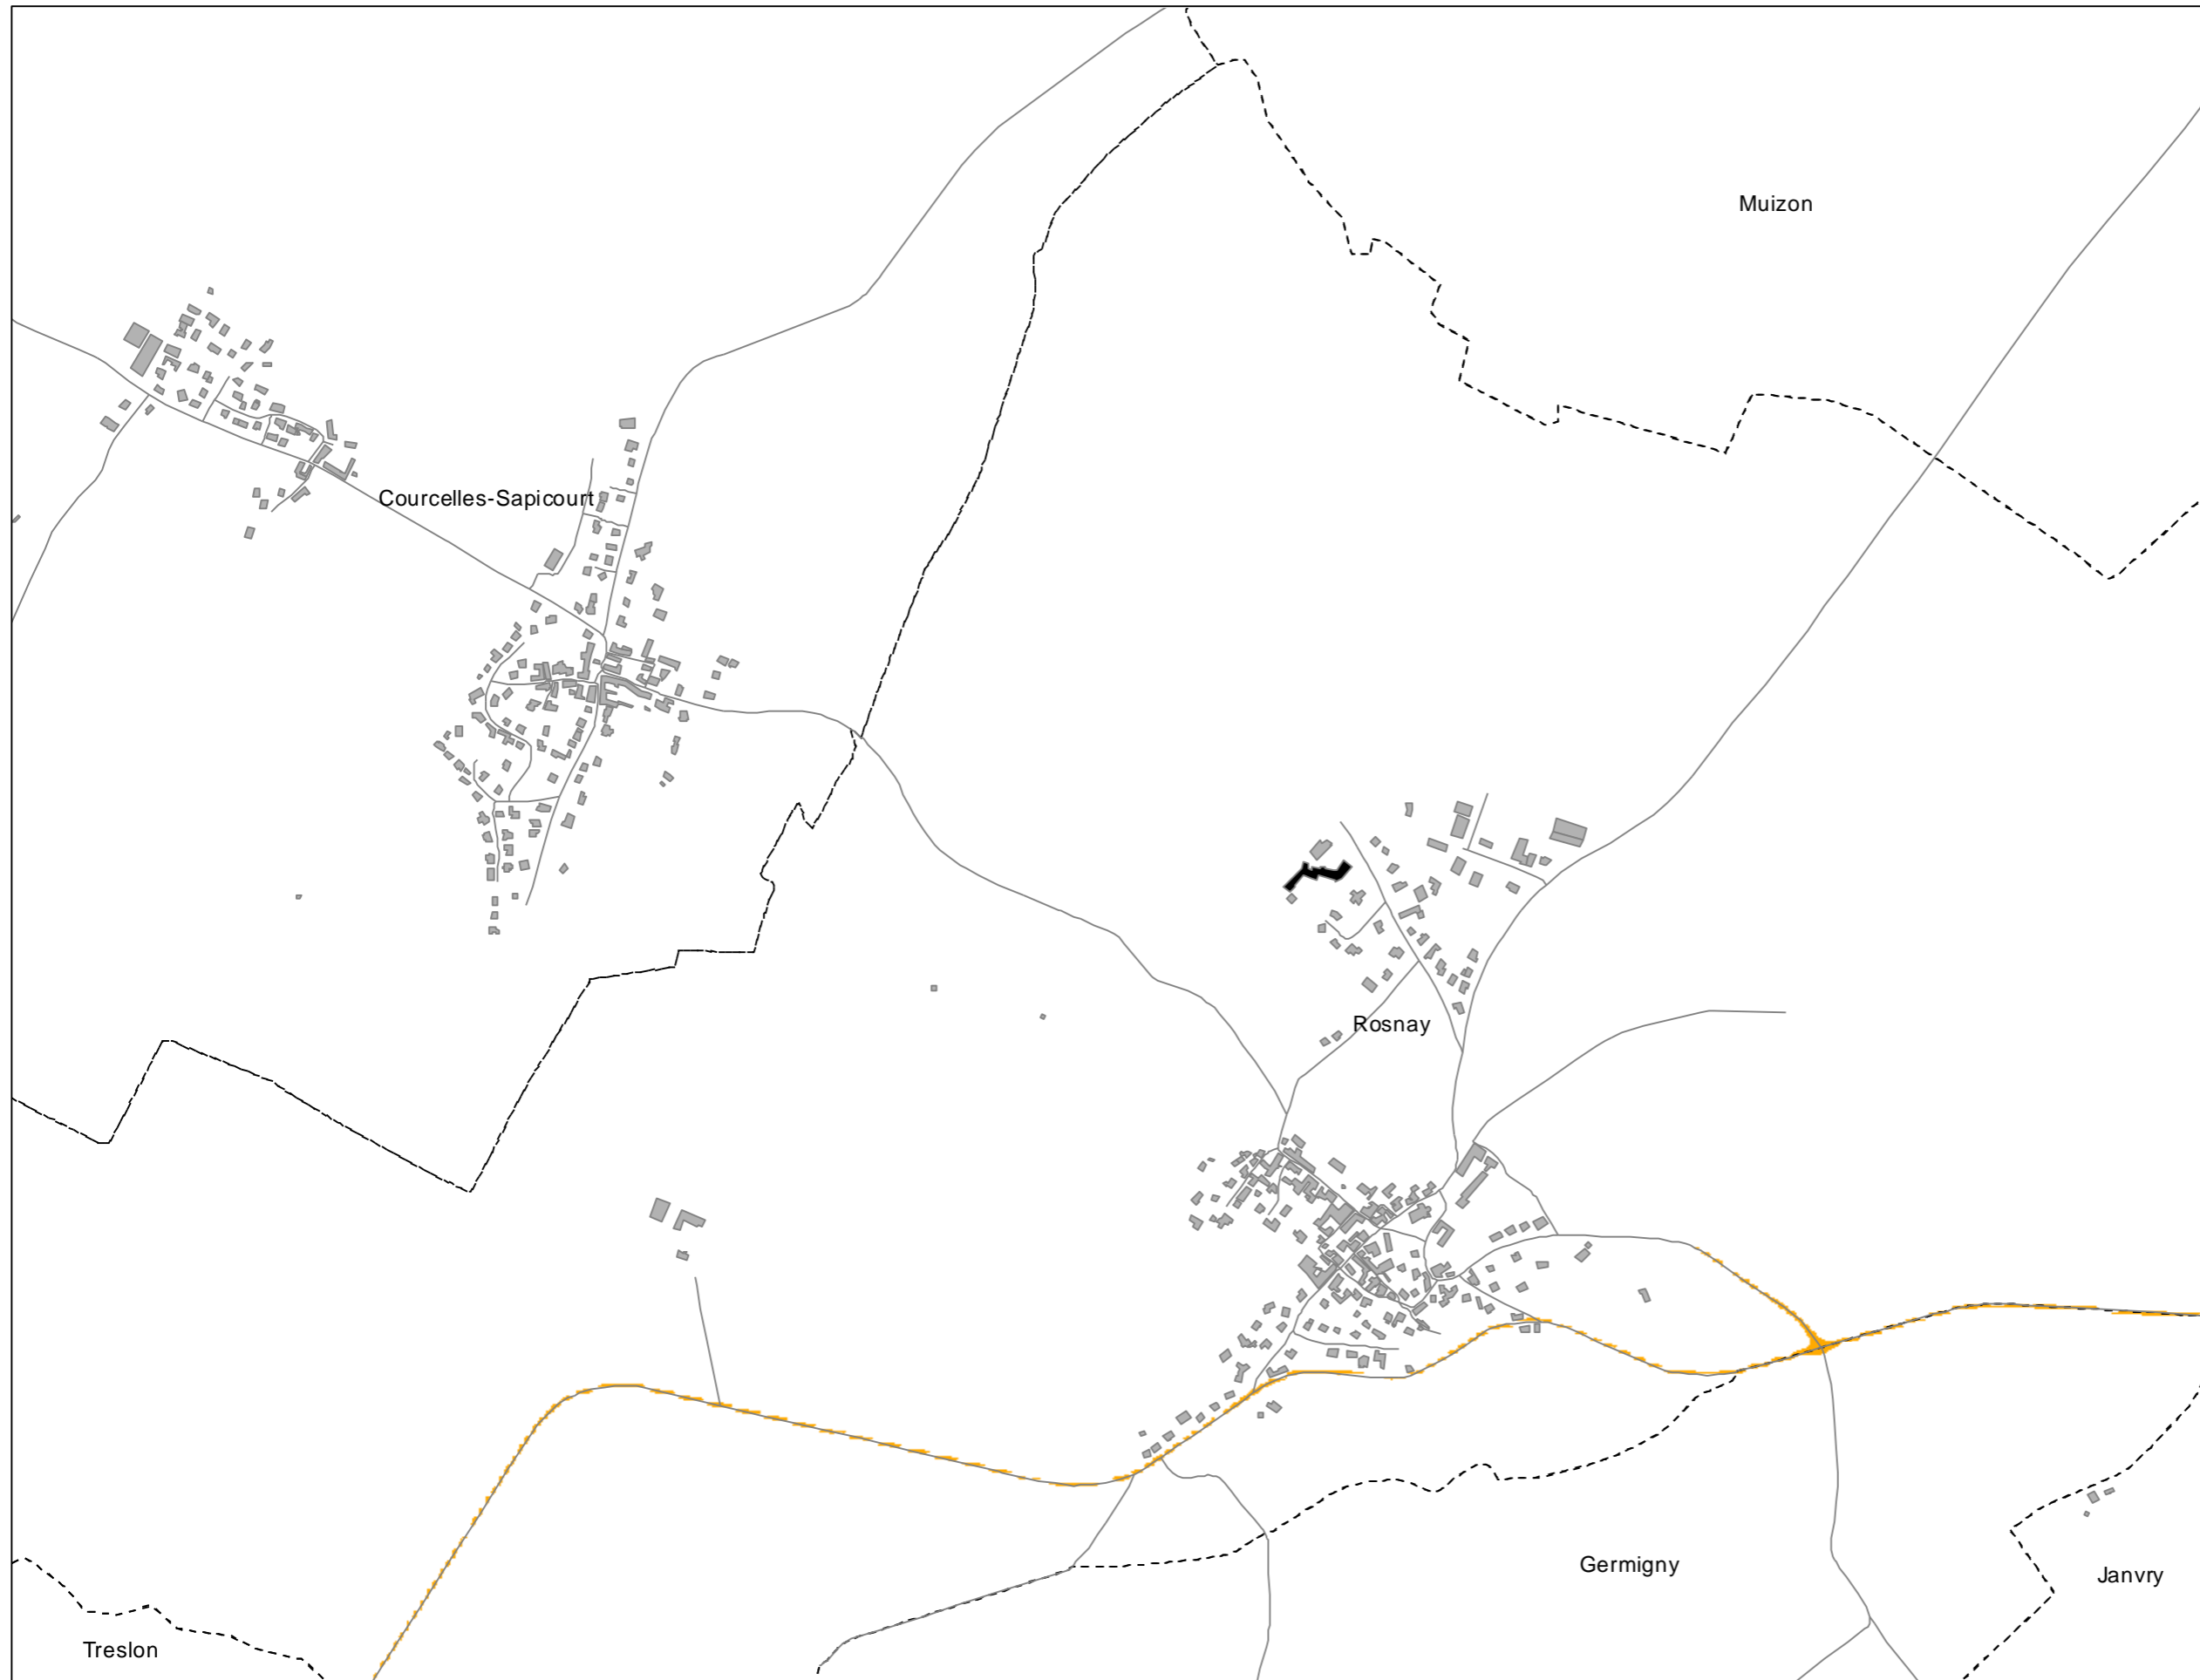

Légende

- Limite communale
- Route
- +— Voie ferrée
- Bâtiment
- Enseignement et santé

Niveaux sonores en dB(A)

- > Seuil 68 dB(A)
- < Seuil 68 dB(A)

Cartes de bruit stratégiques sur le territoire de la Communauté Urbaine du Grand Reims