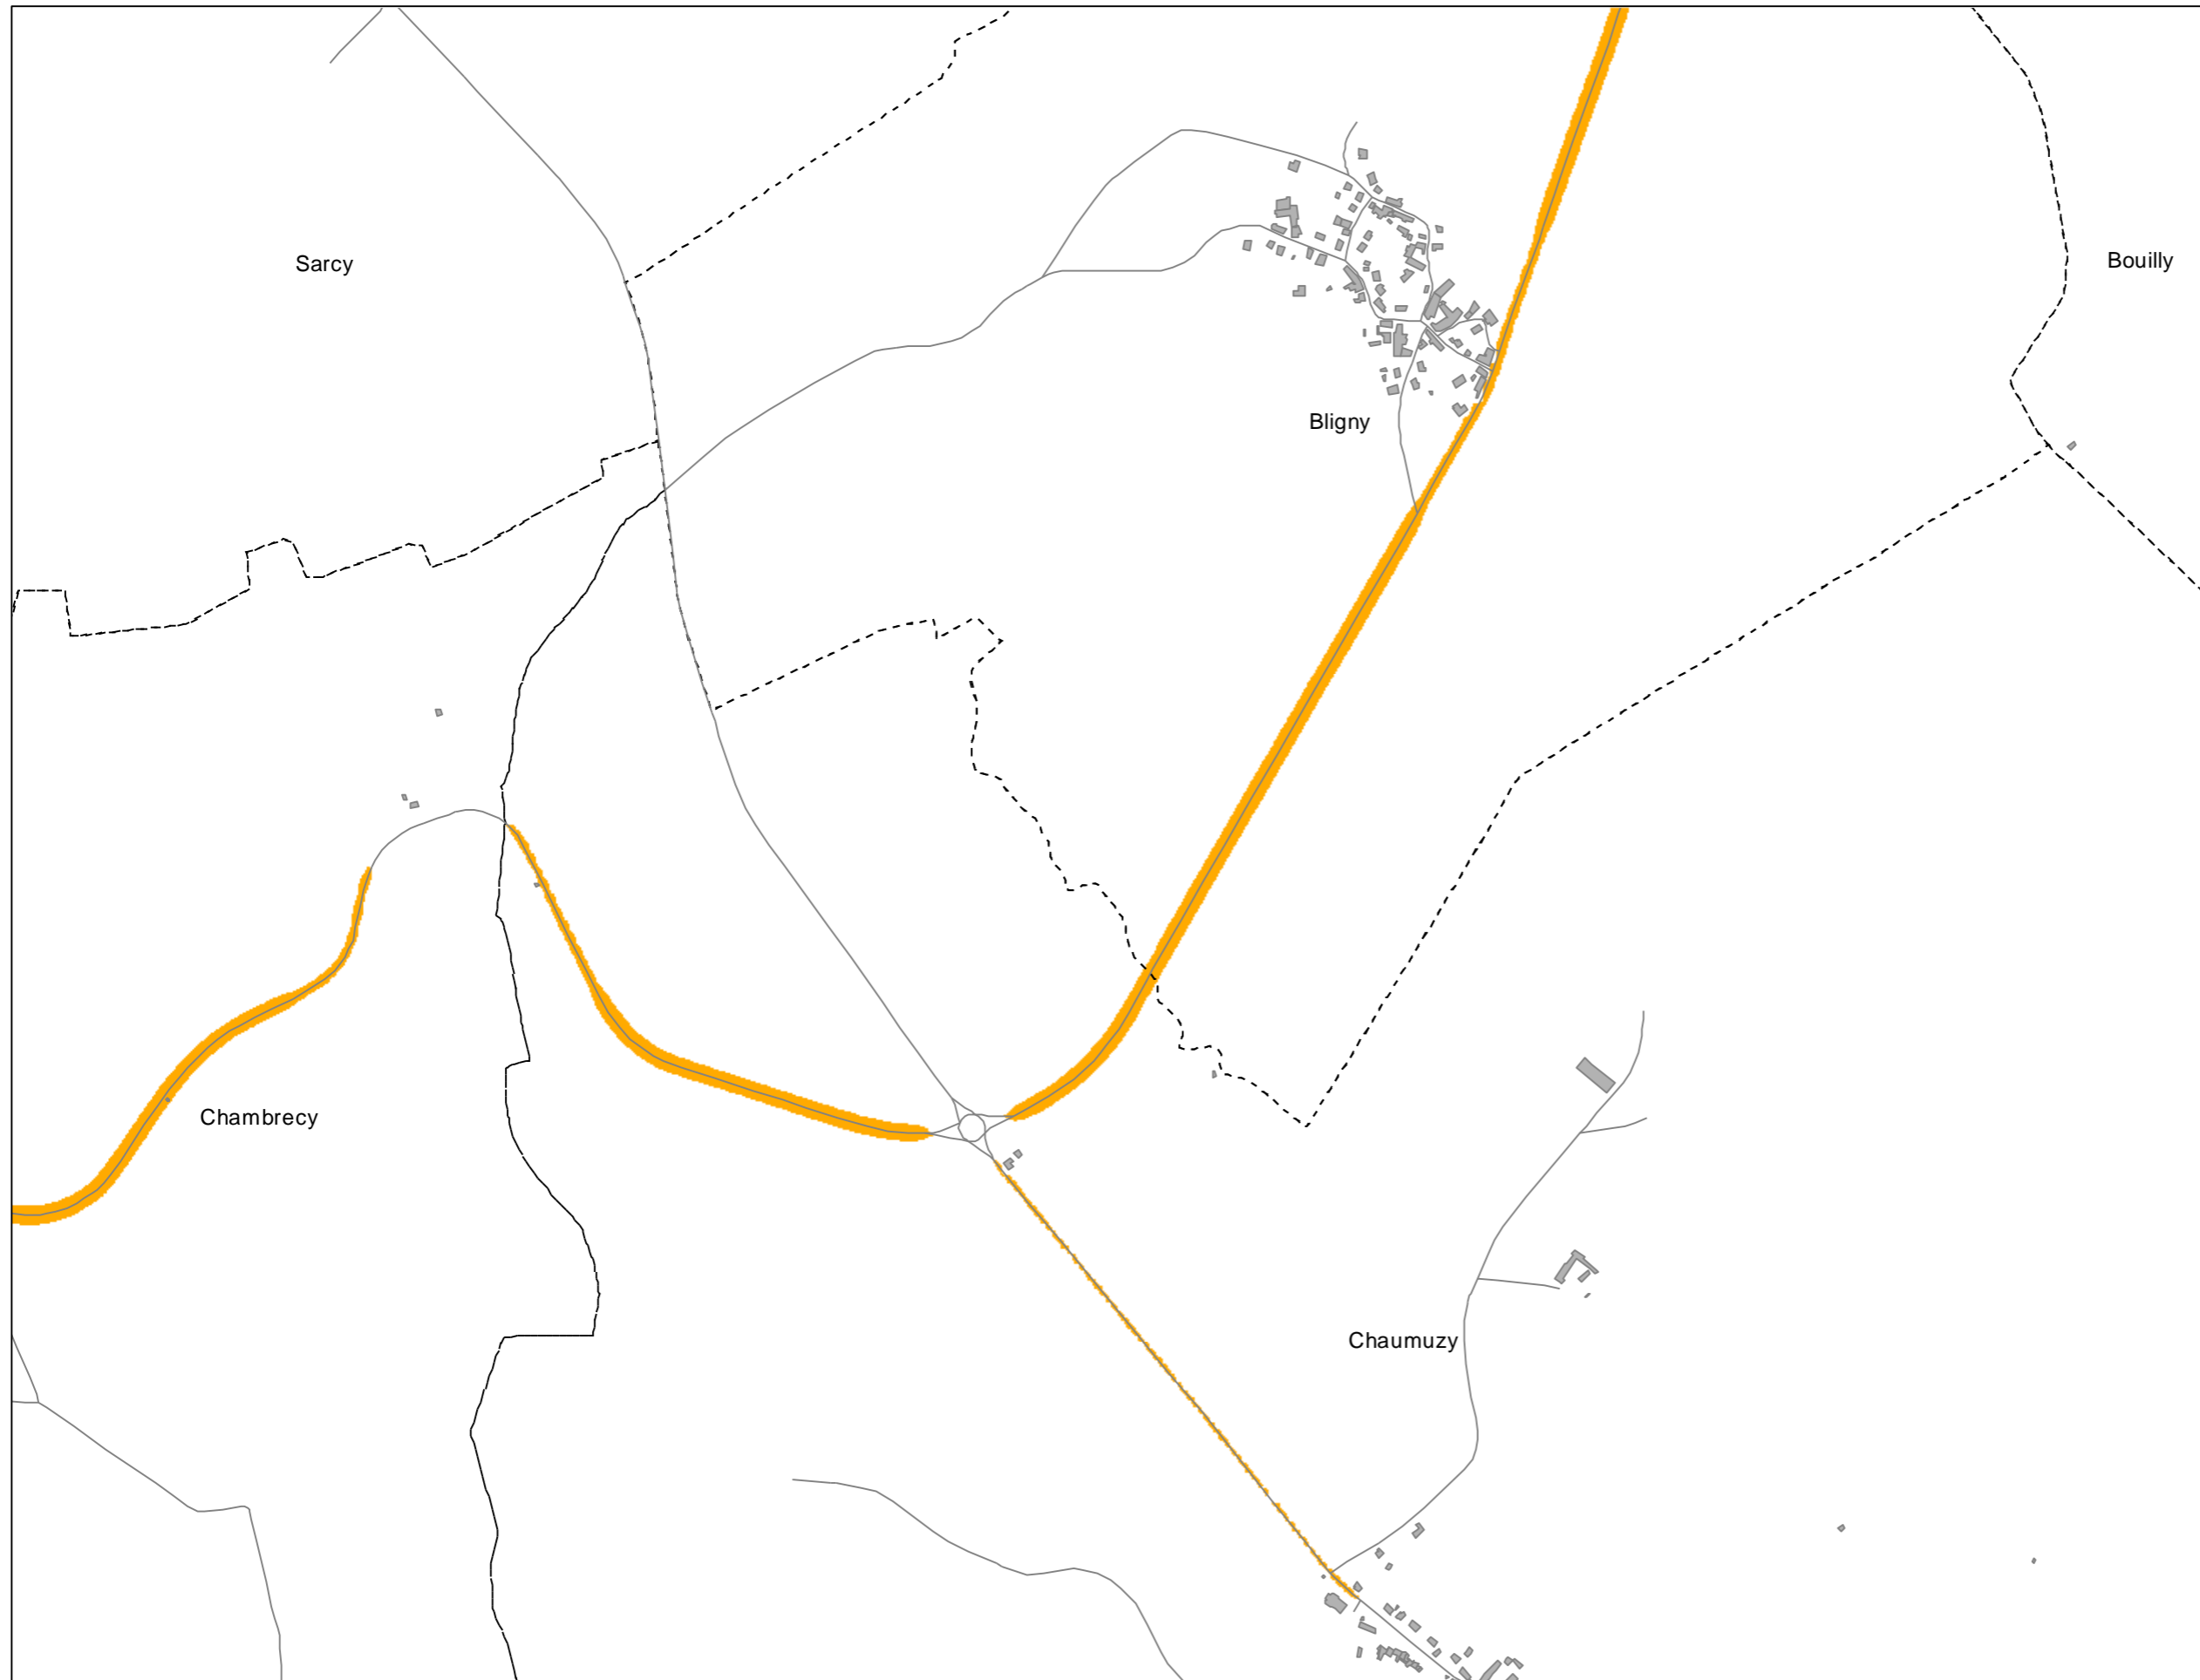

Cartes de bruit stratégiques sur le territoire de la Communauté Urbaine du Grand Reims

BRUIT ROUTIER - Indicateur Lden

Dalle
F13

GRAND
REIMS
COMMUNAUTÉ URBAINE

Légende

- Limite communale
- Route
- Voie ferrée
- Bâtiment
- Enseignement et santé

Niveaux sonores en dB(A)

- > Seuil 68 dB(A)
- < Seuil 68 dB(A)