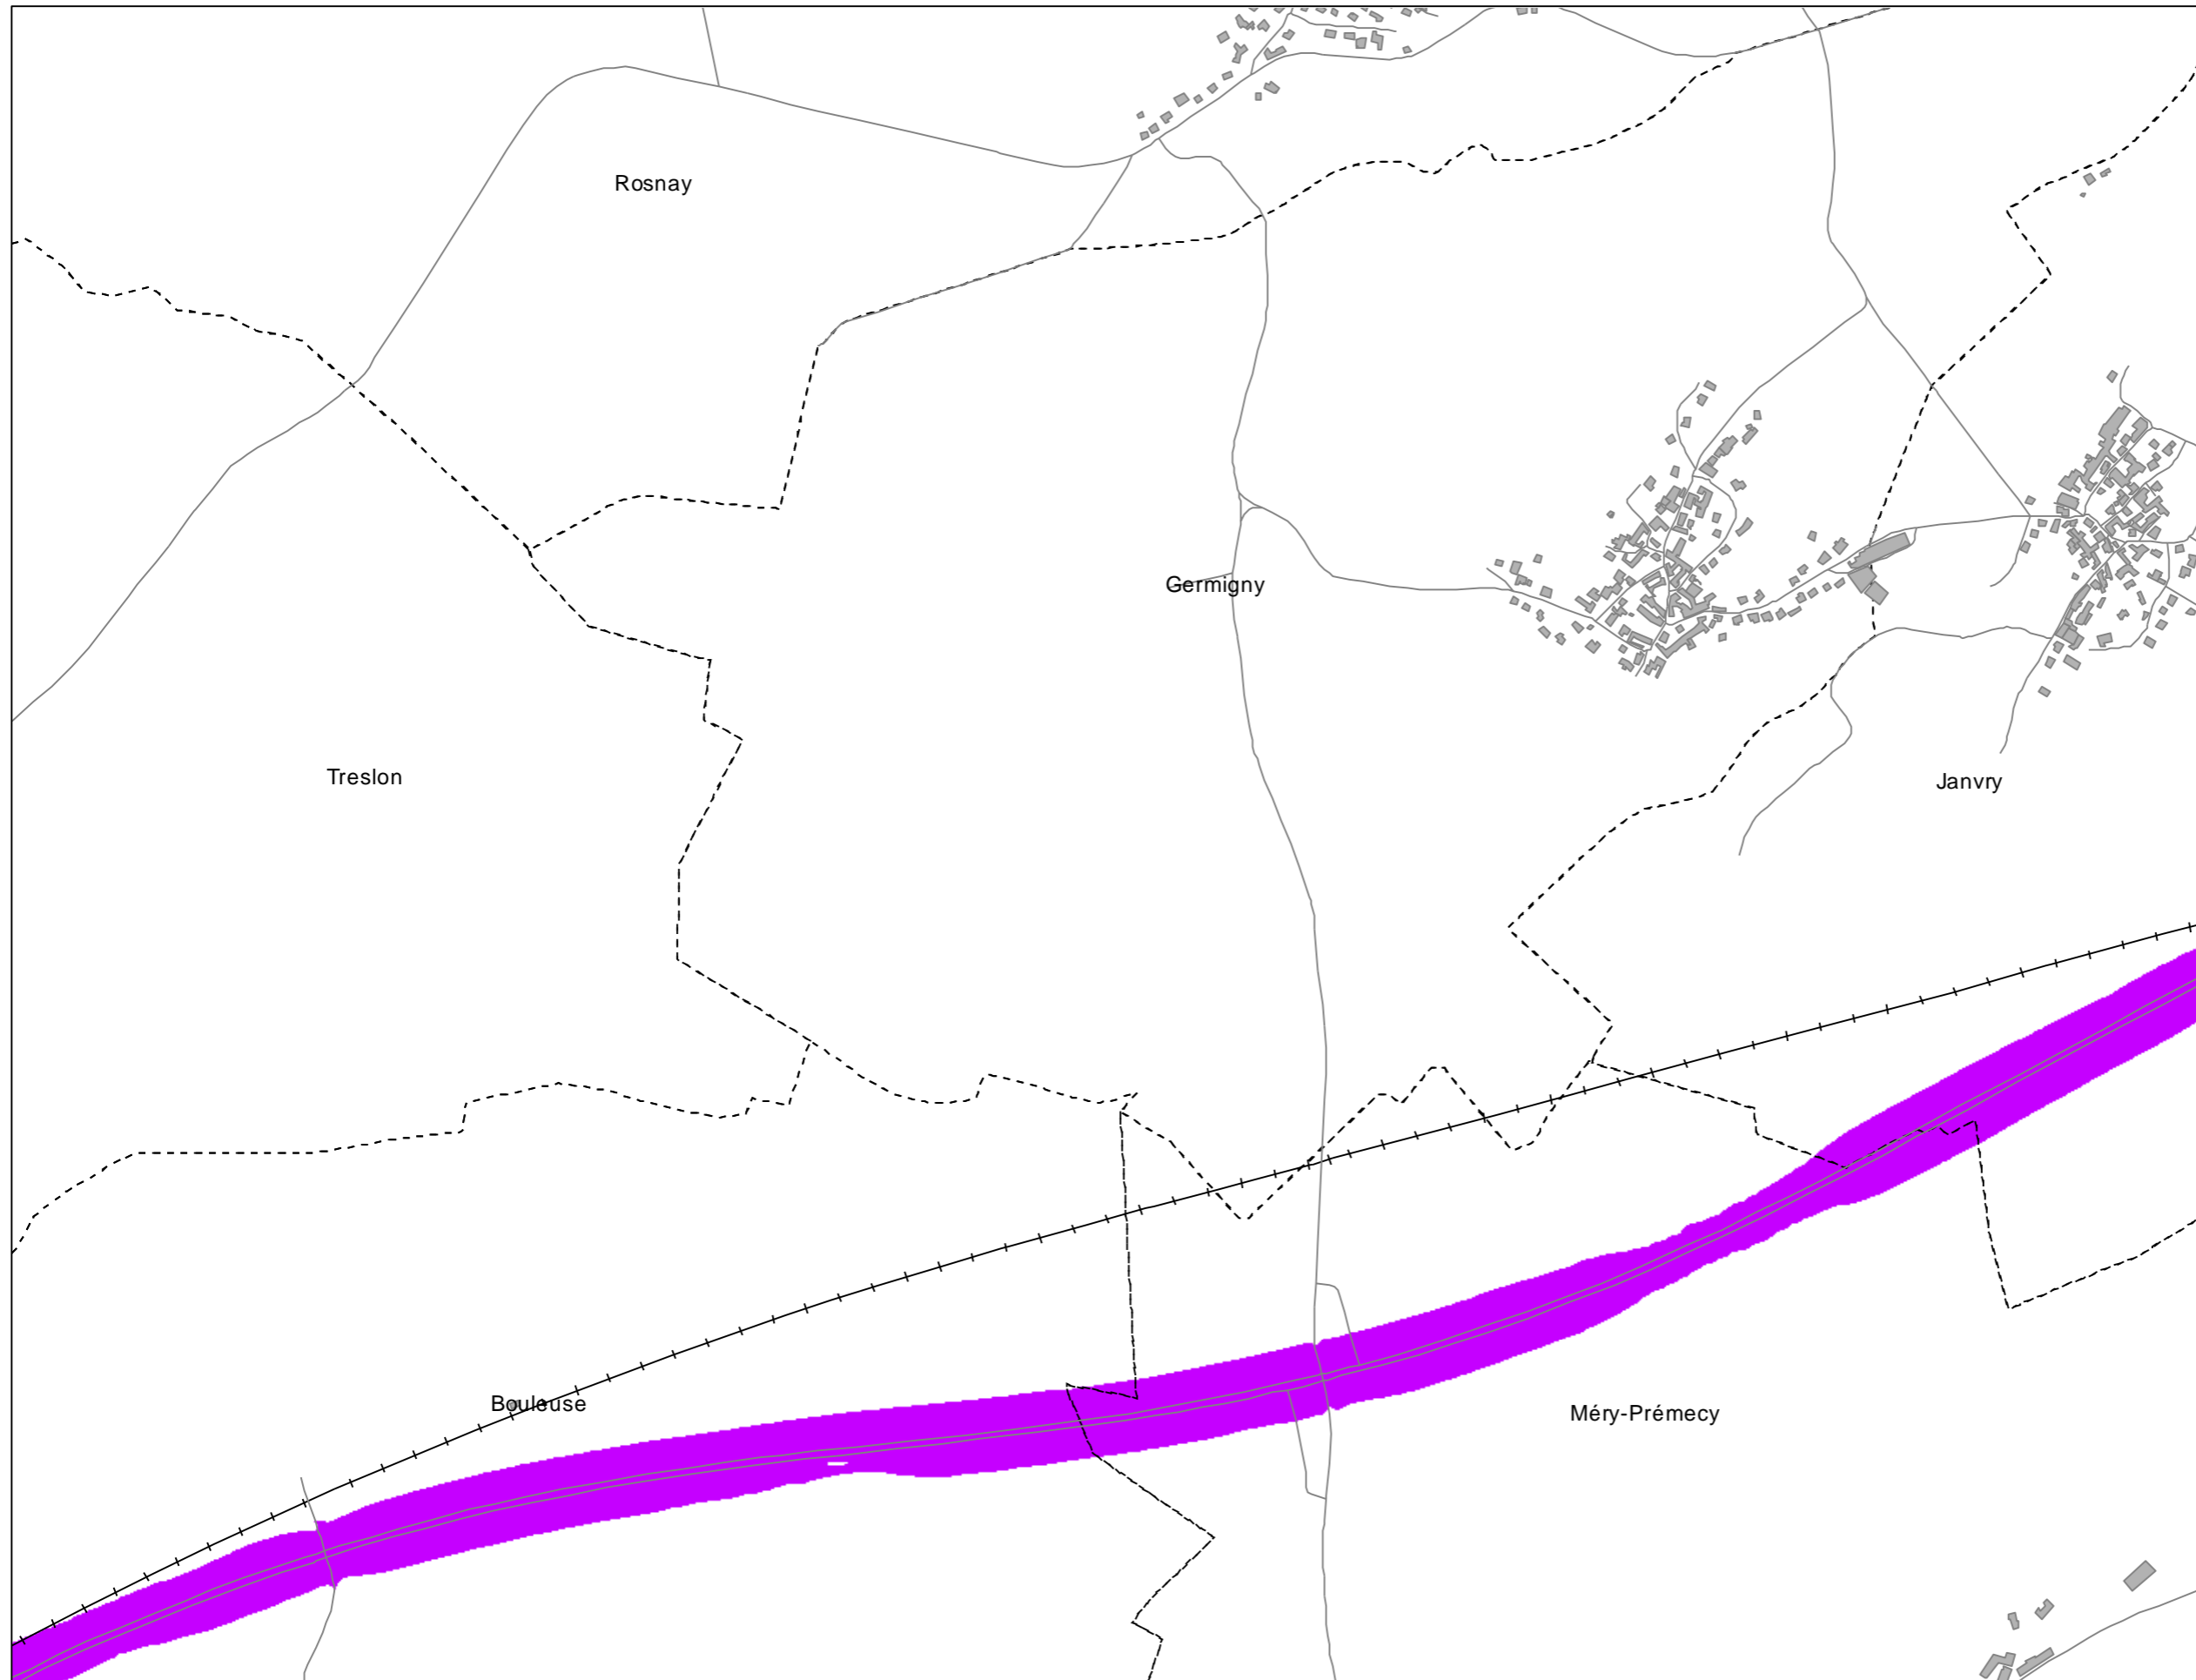

0 125 250 500 Mètres

Cartes de bruit stratégiques sur le territoire de la Communauté Urbaine du Grand Reims

BRUIT ROUTIER - Indicateur Ln

Dalle
F10

Légende

- Limite communale
- Route
- Voie ferrée
- Bâtiment
- Enseignement et santé