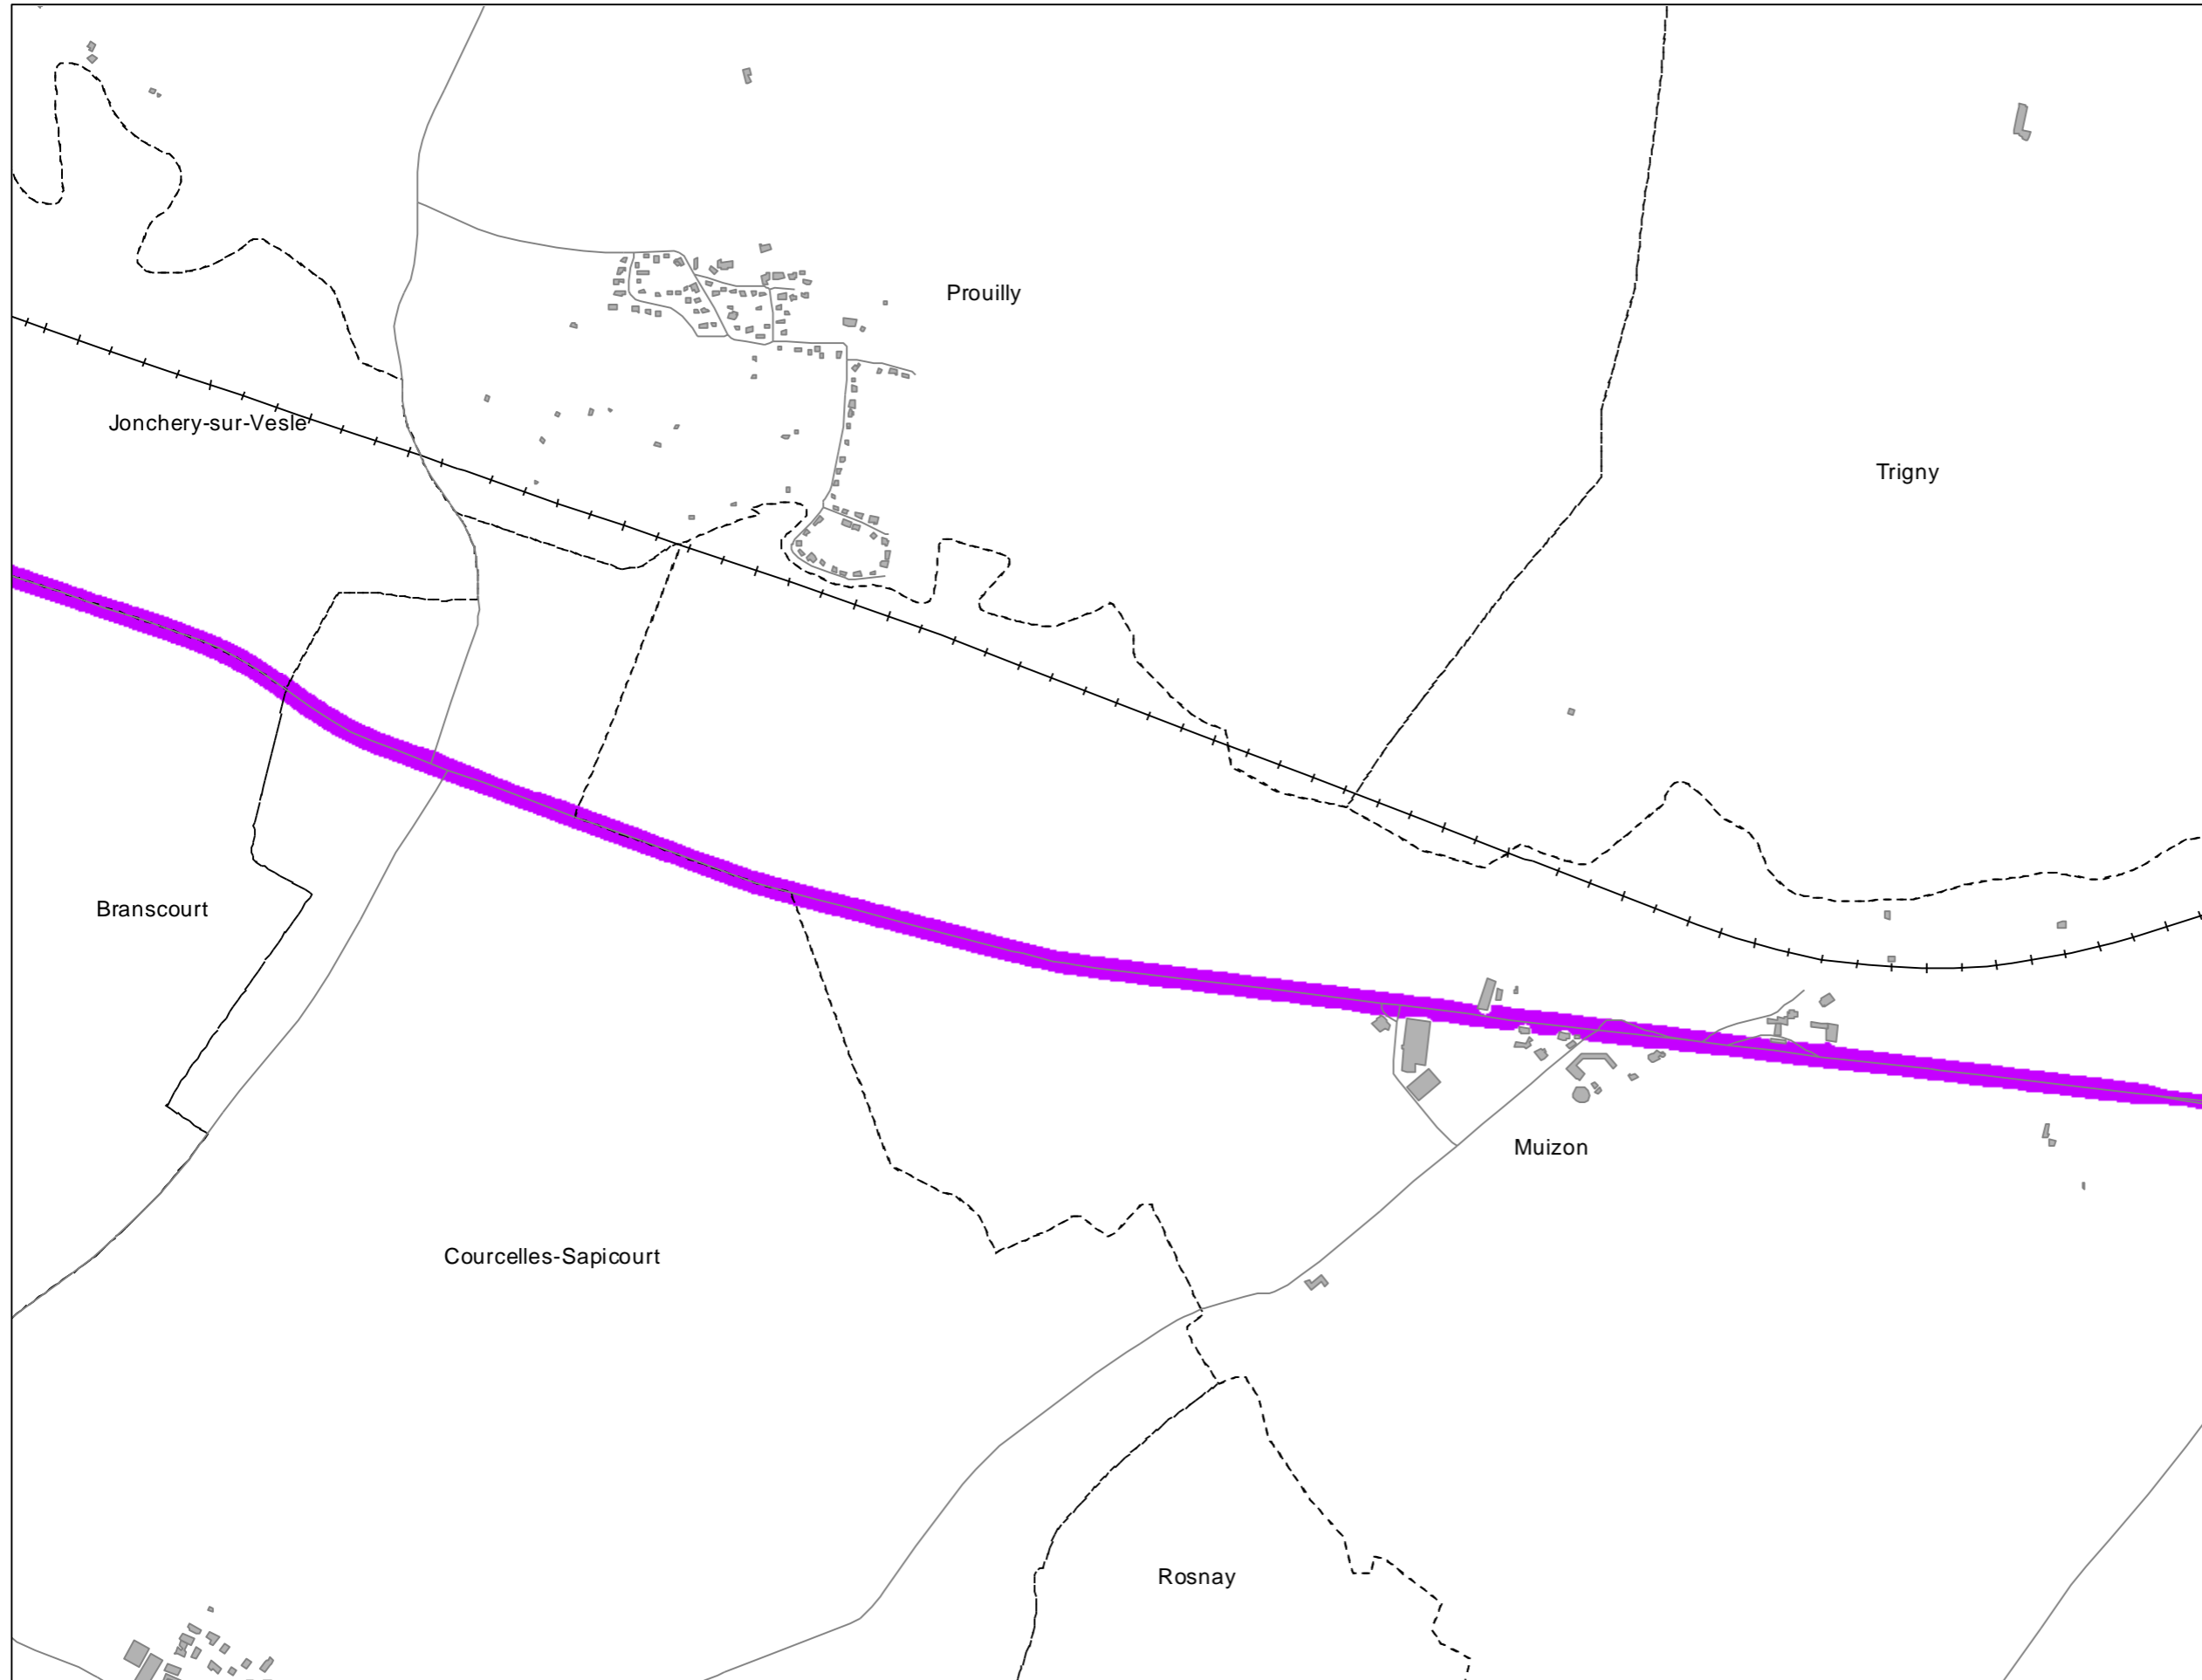

Cartes de bruit stratégiques sur le territoire de la Communauté Urbaine du Grand Reims

BRUIT ROUTIER - Indicateur Ln

Dalle
F08

GRAND
REIMS
COMMUNAUTÉ URBAINE

Légende

- Limite communale
- Route
- Voie ferrée
- Bâtiment
- Enseignement et santé

Niveaux sonores en dB(A)

- > Seuil 62 dB(A)
- < Seuil 62 dB(A)