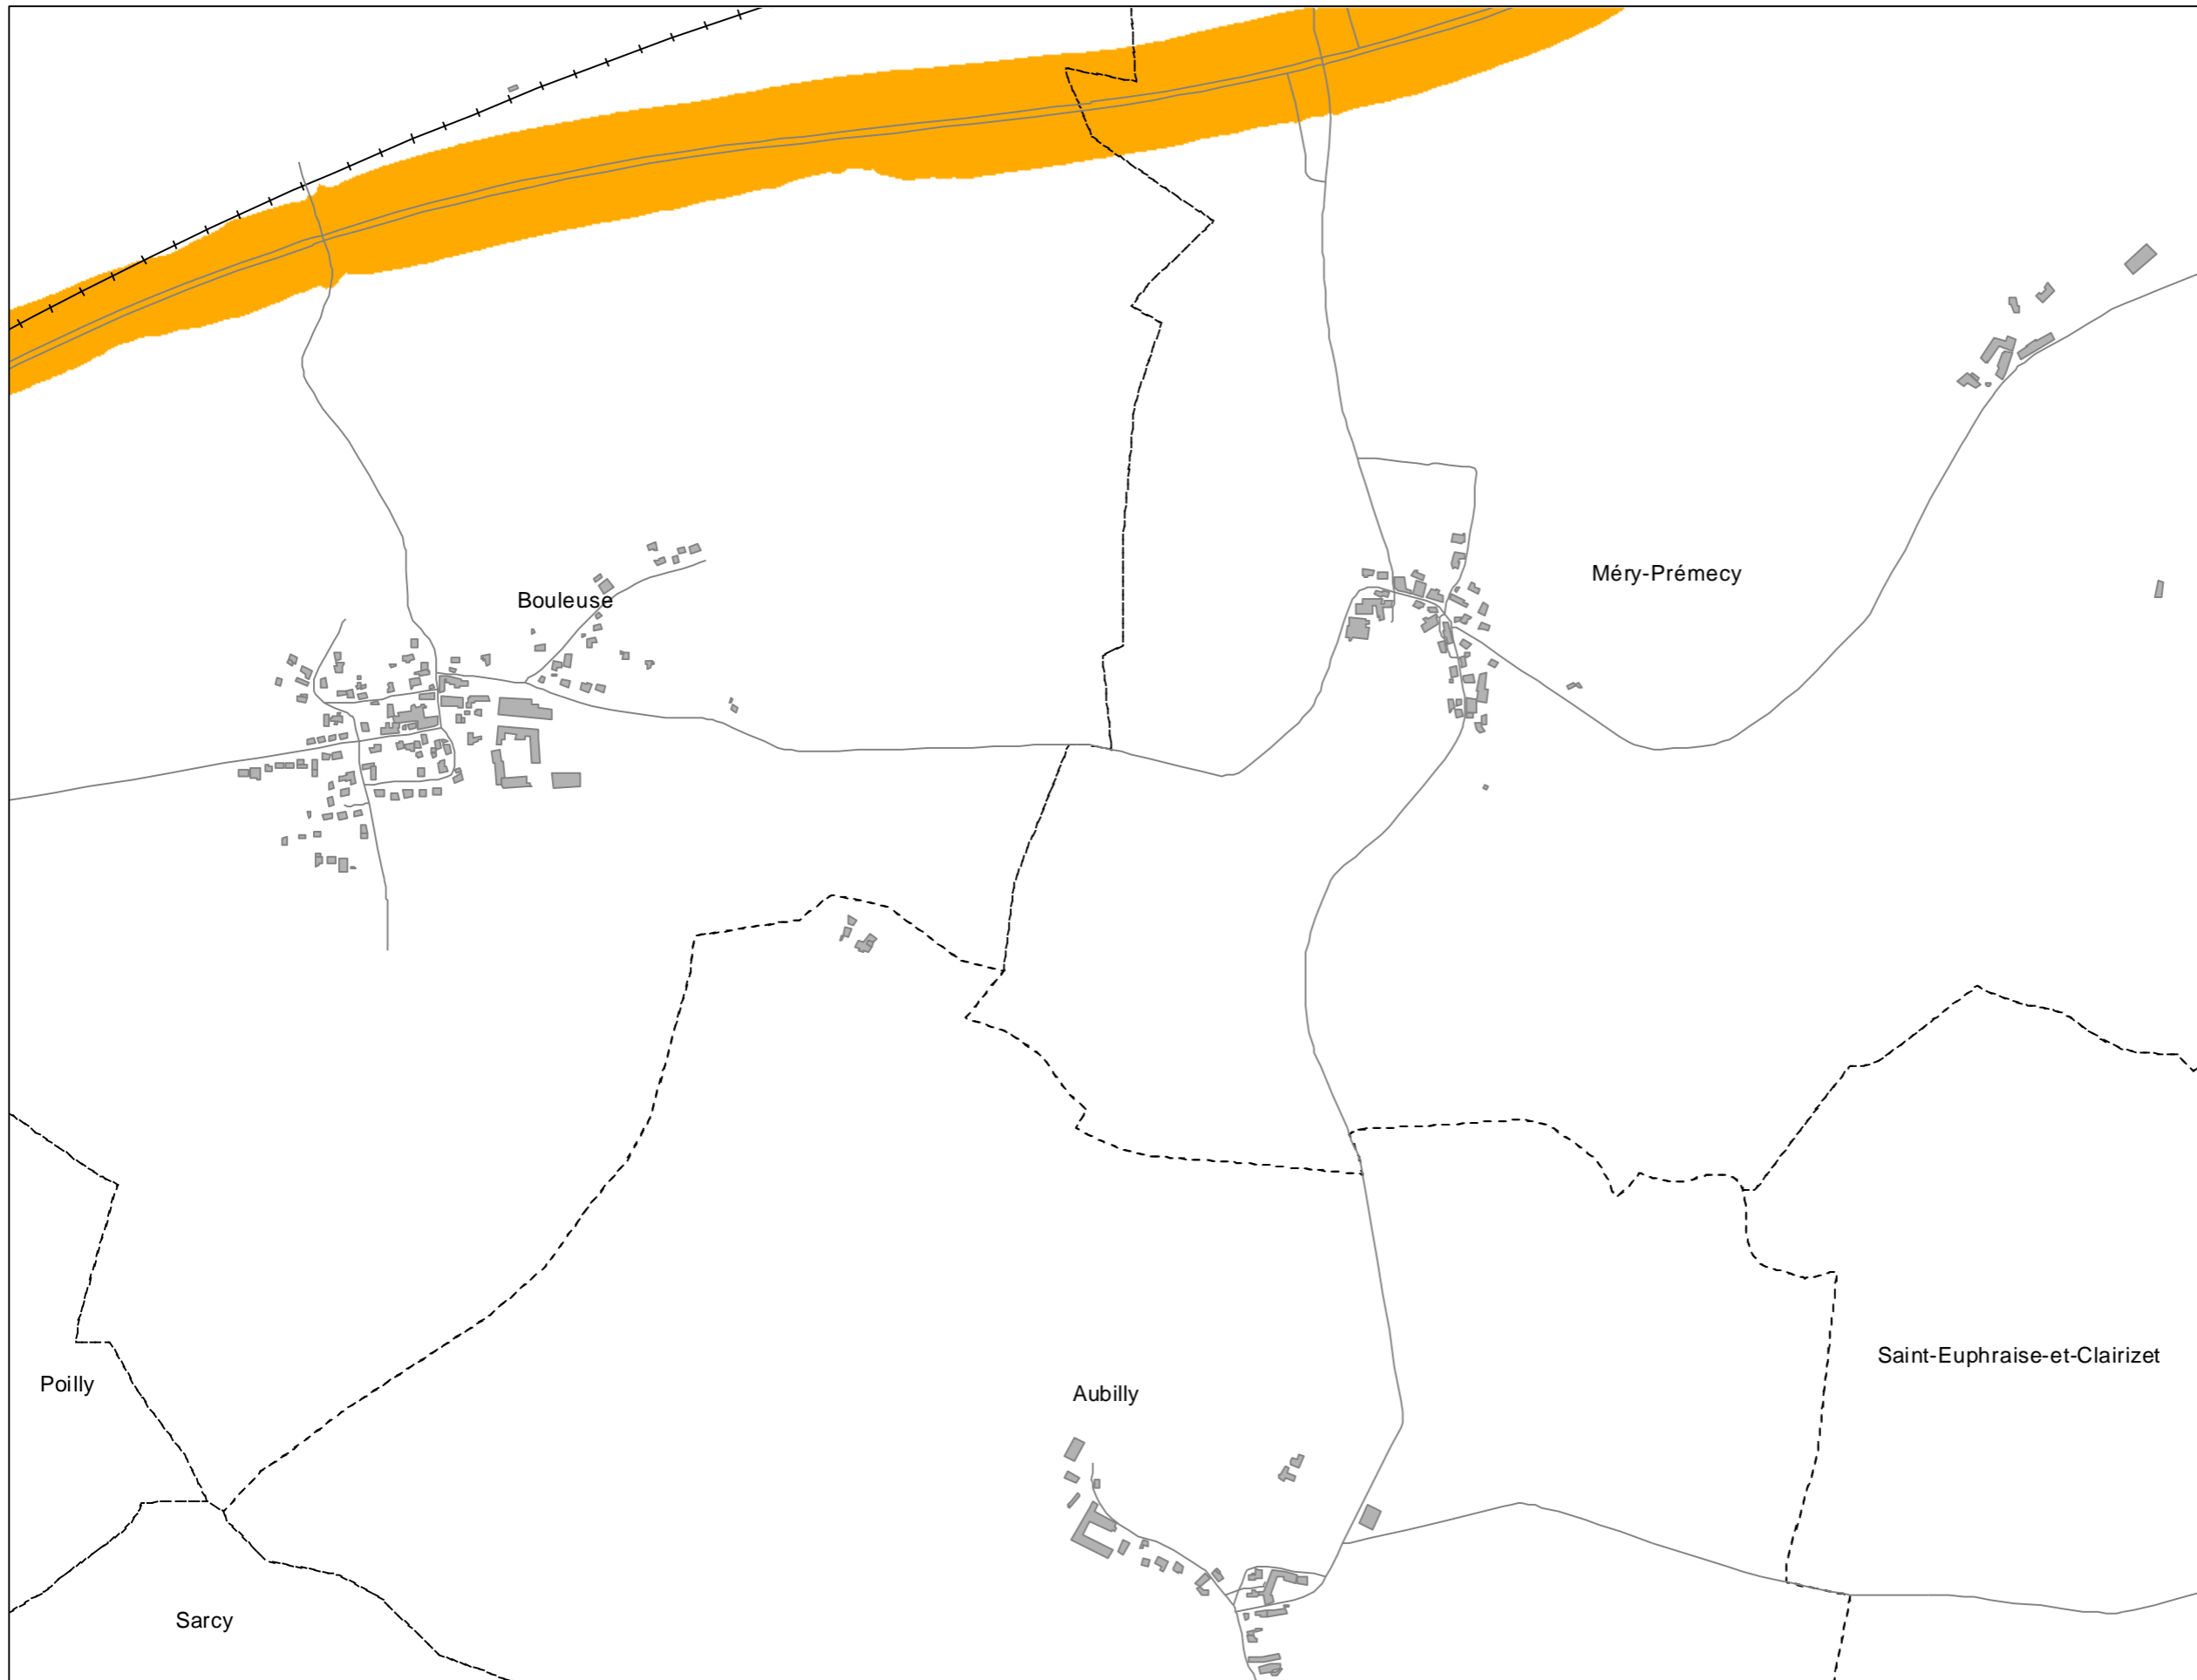

0 125 250 500 Mètres

Cartes de bruit stratégiques sur le territoire de la Communauté Urbaine du Grand Reims

BRUIT ROUTIER - Indicateur Lden

Dalle
F11

GRAND
REIMS
COMMUNAUTÉ URBAINE

Légende

- Limite communale
- Route
- + + + Voie ferrée
- Bâtiment
- Enseignement et santé