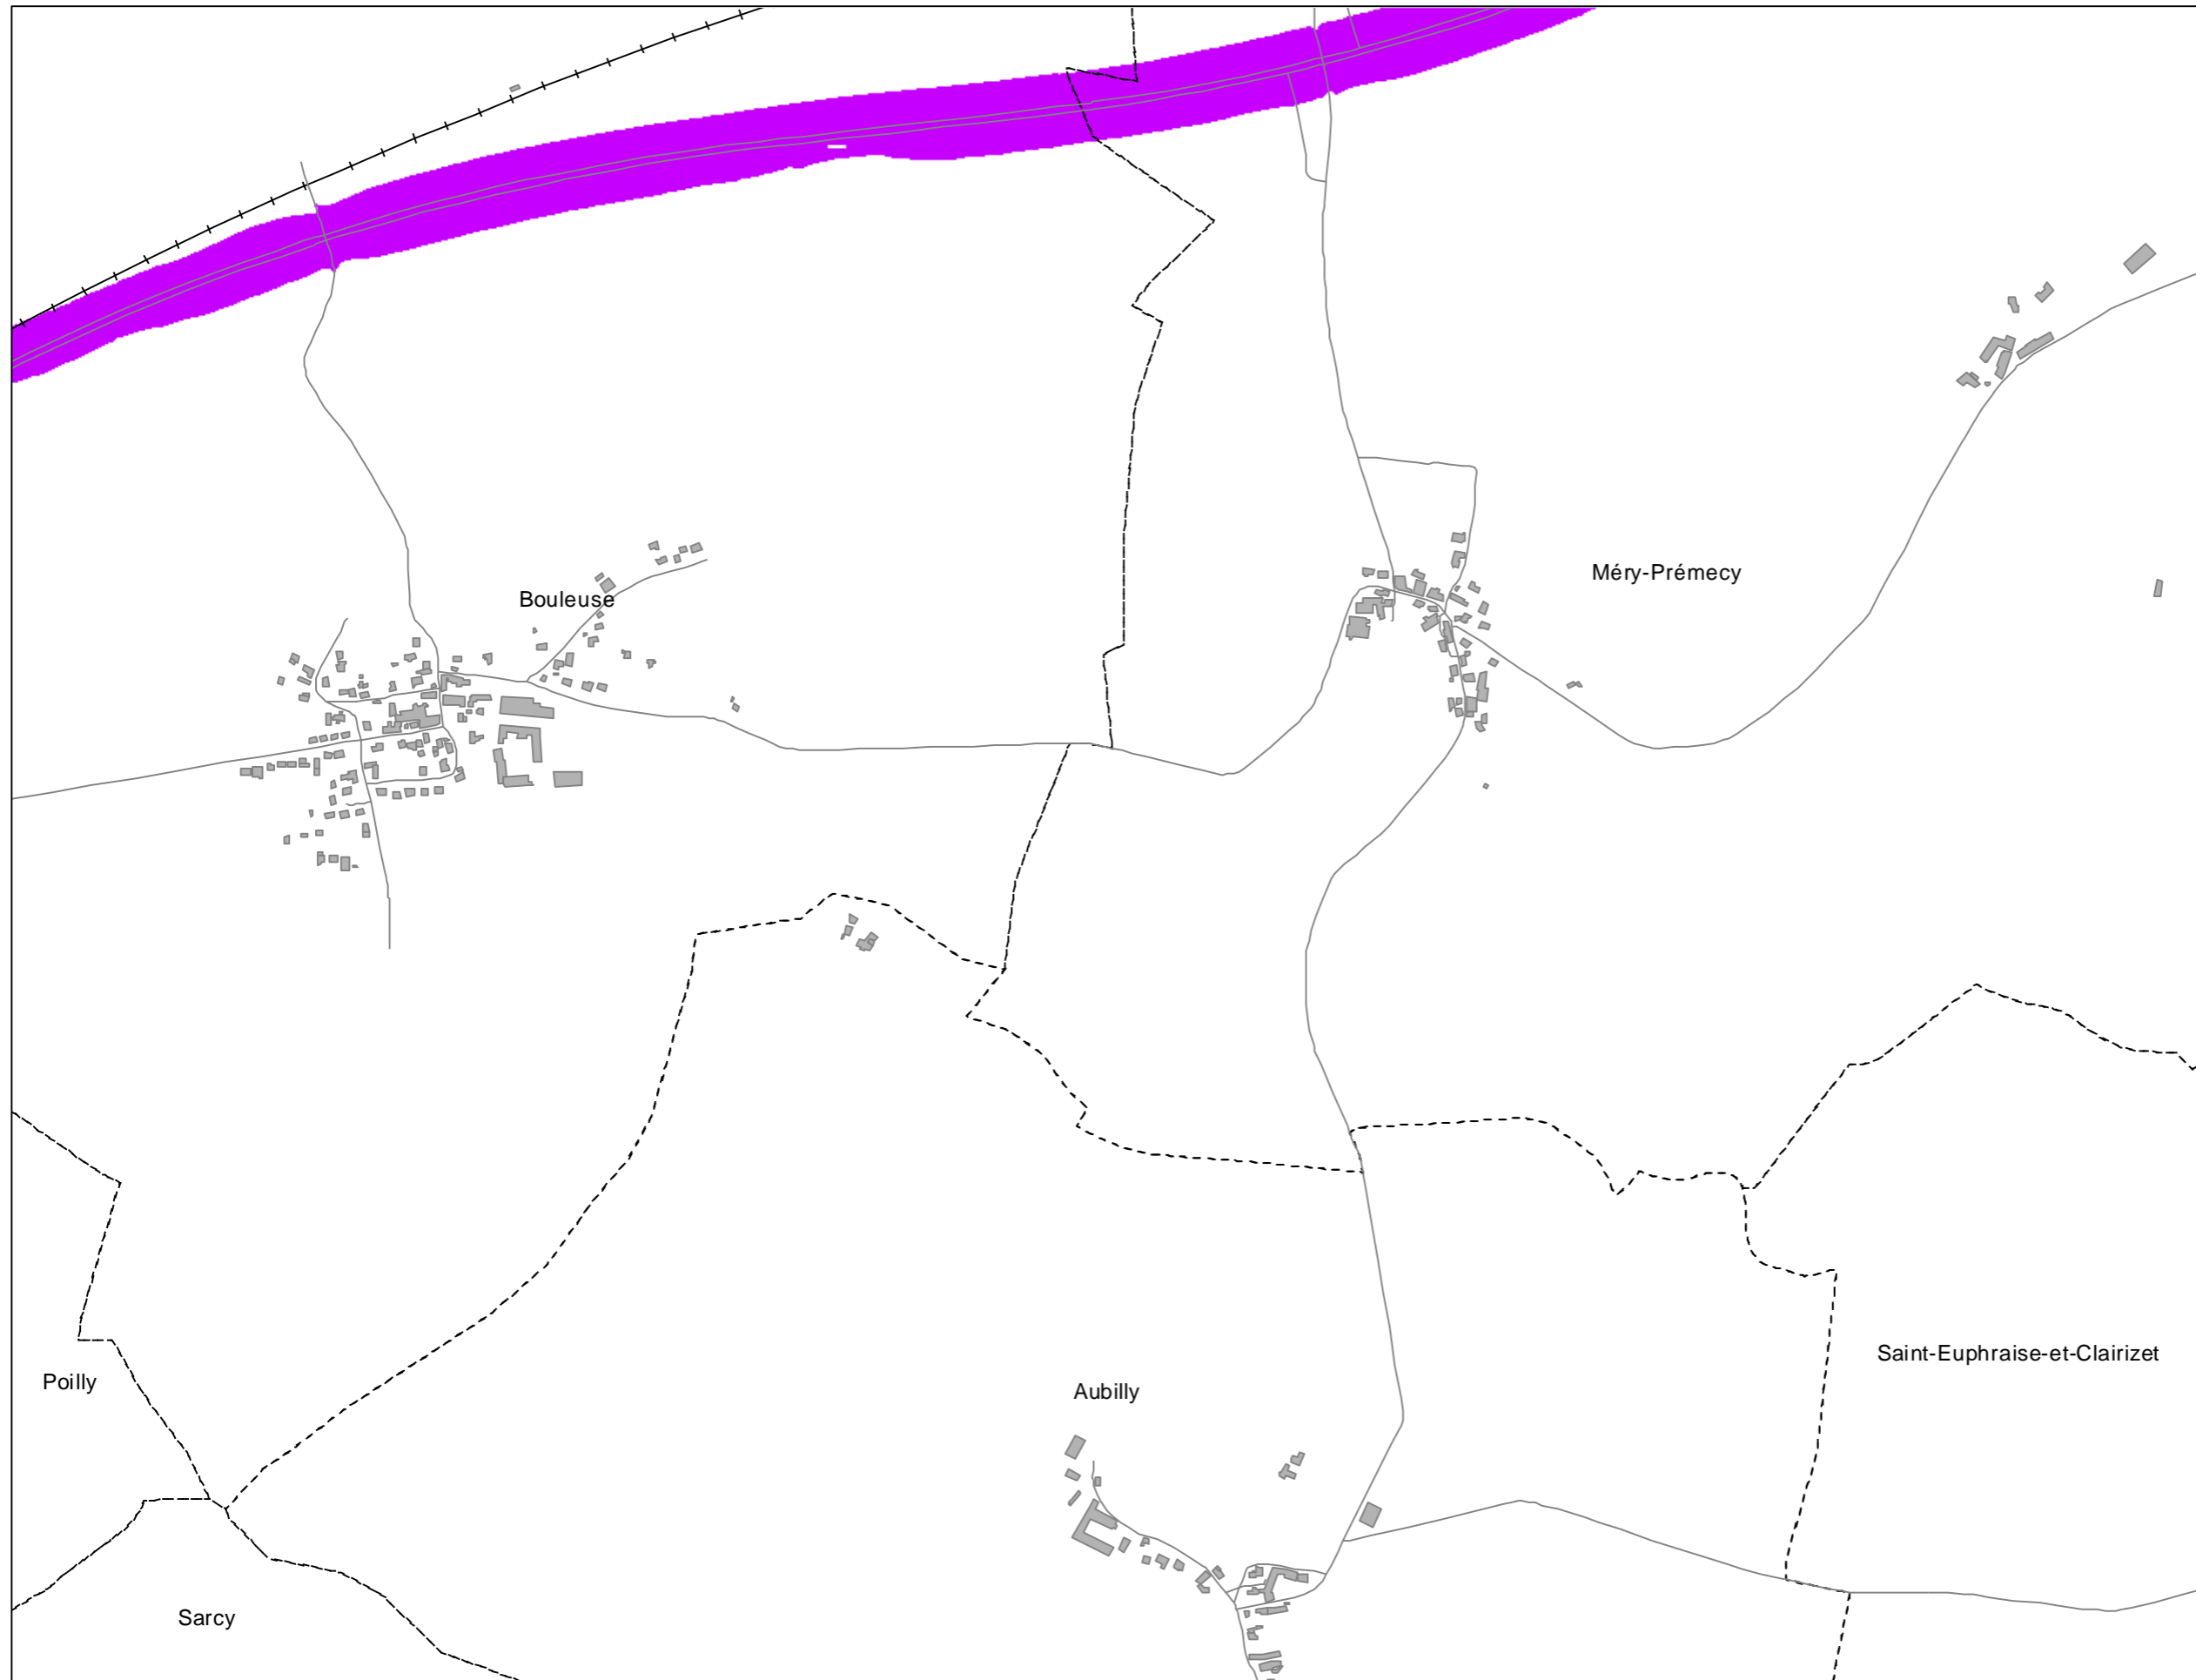

Cartes de bruit stratégiques sur le territoire de la Communauté Urbaine du Grand Reims BRUIT ROUTIER - Indicateur Ln

Dalle
F11

Légende

- Limite communale
- Route
- Voie ferrée
- Bâtiment
- Enseignement et santé

Niveaux sonores en dB(A)

- > Seuil 62 dB(A)
- < Seuil 62 dB(A)