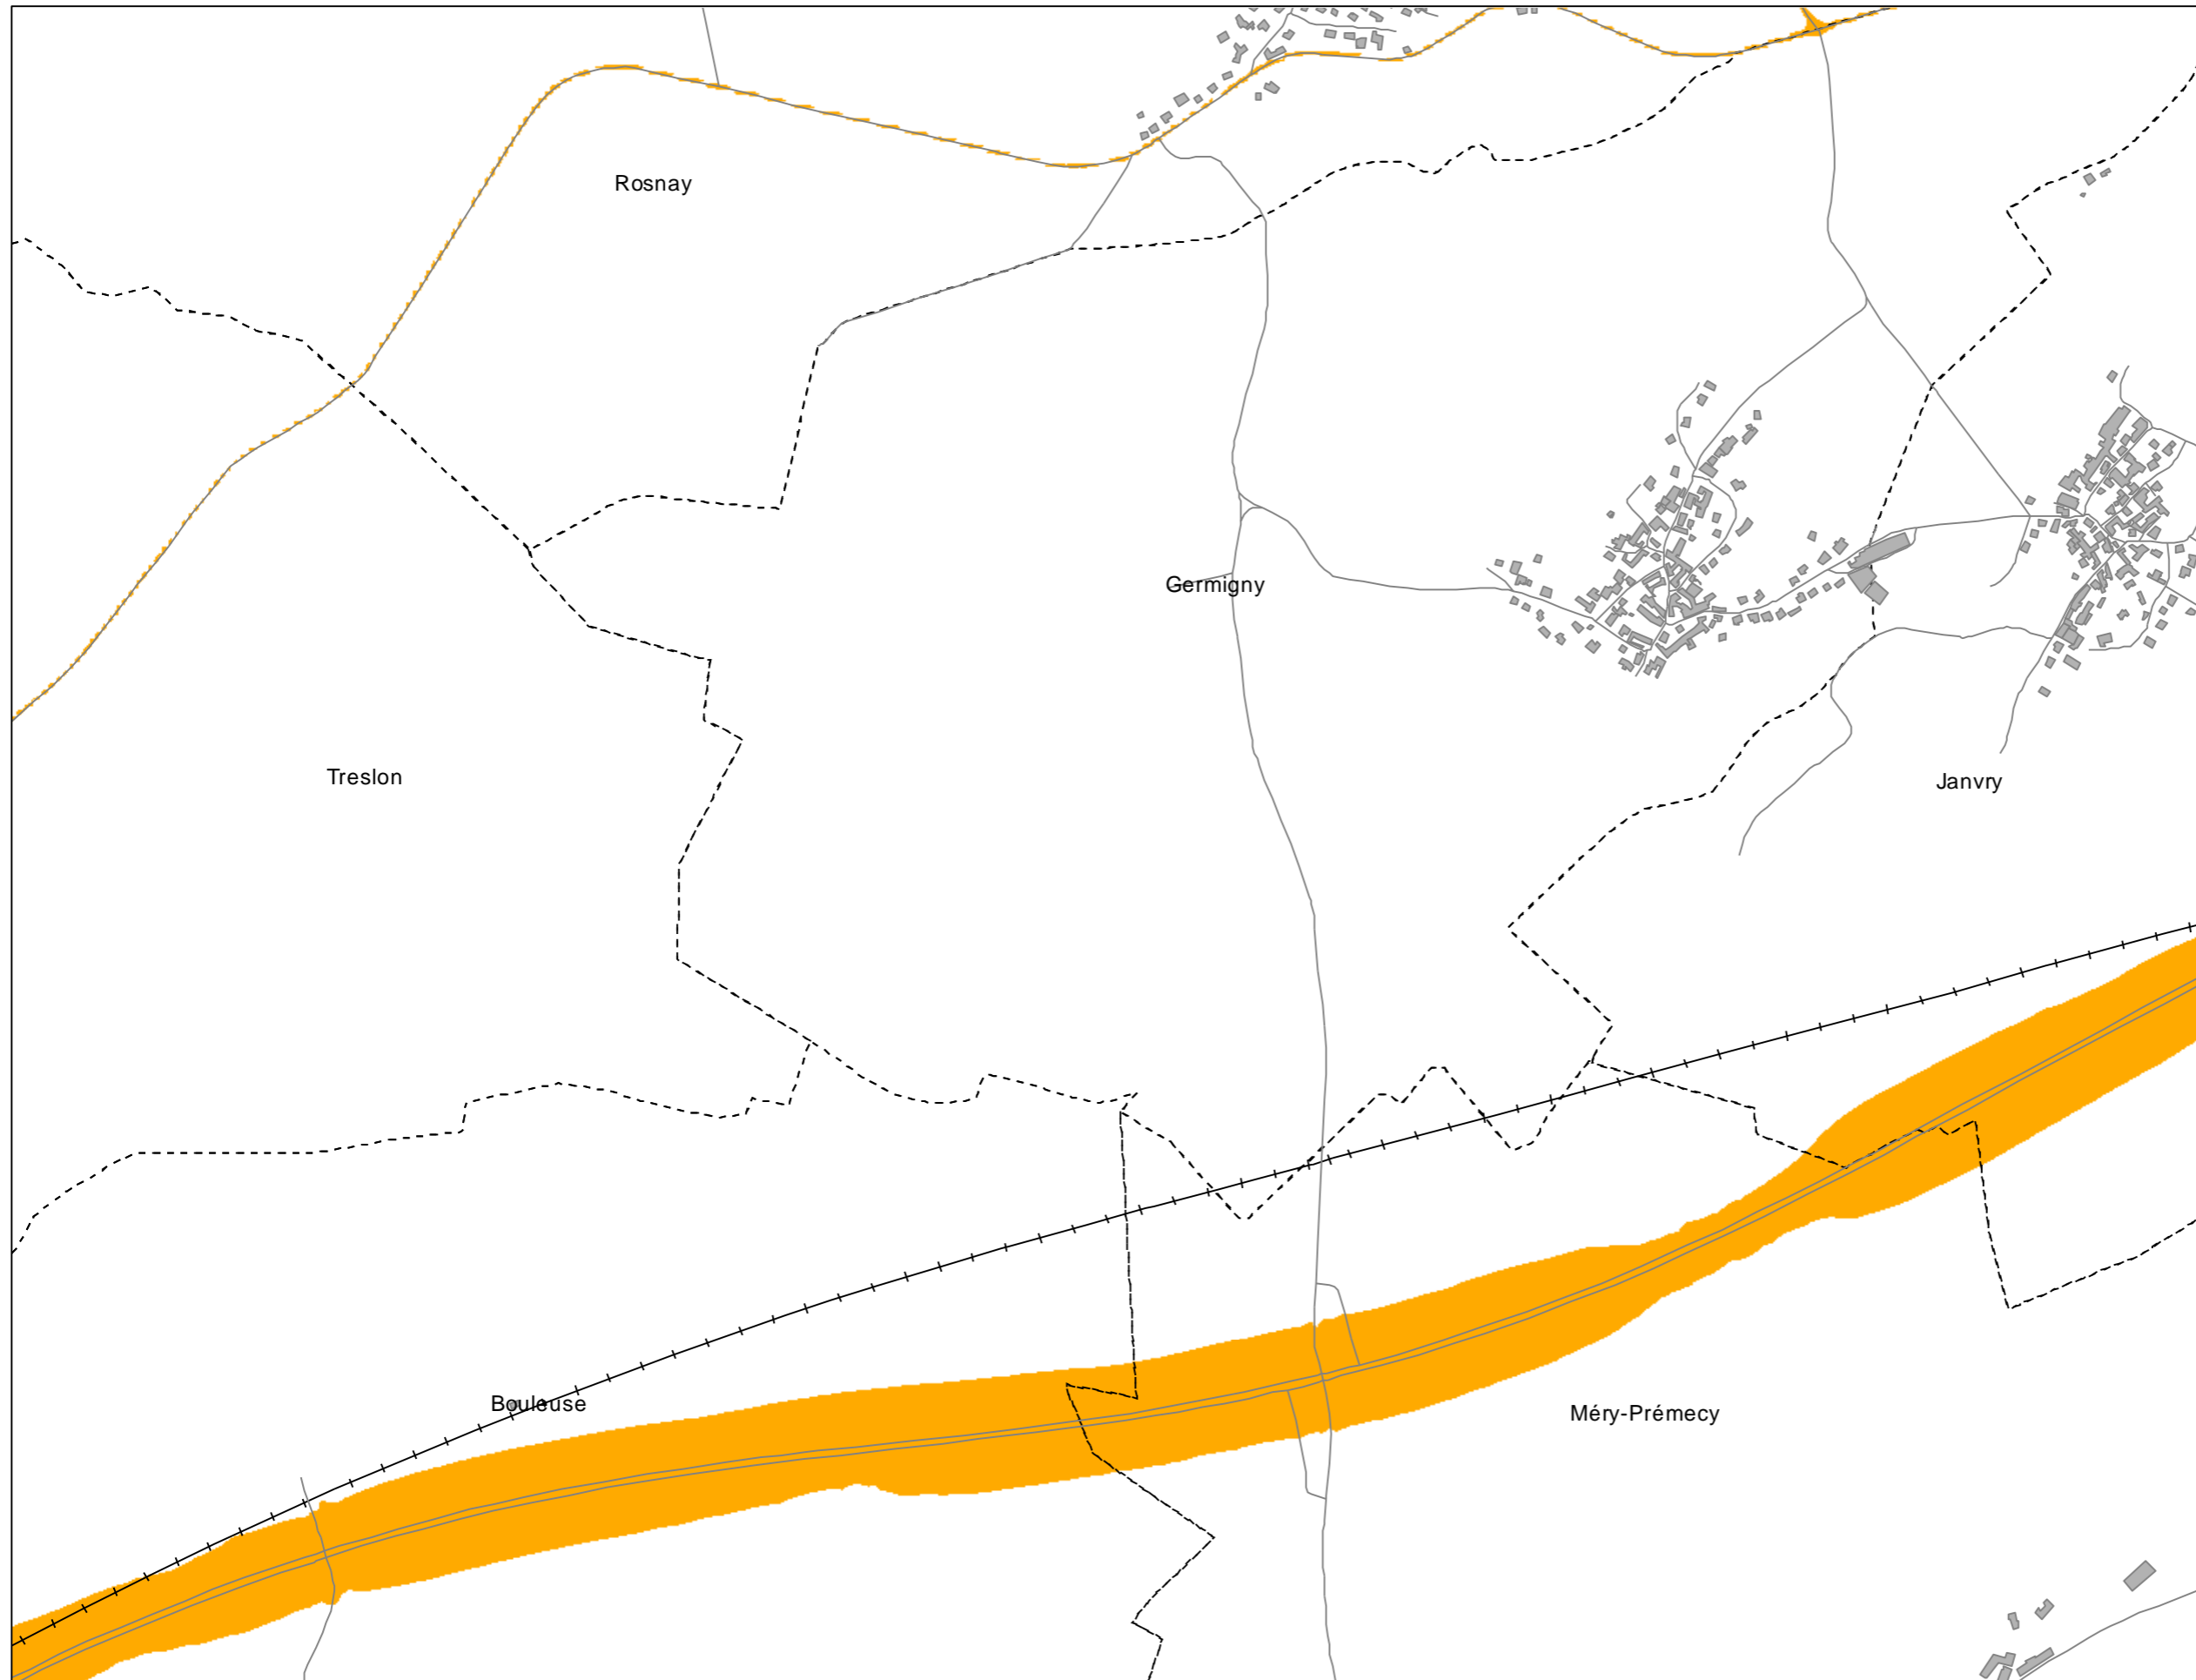

Cartes de bruit stratégiques sur le territoire de la Communauté Urbaine du Grand Reims

BRUIT ROUTIER - Indicateur Lden

Dalle
F10

Légende

- --- Limite communale
- Route
- + + + Voie ferrée
- Bâtiment
- Enseignement et santé

Niveaux sonores en dB(A)

- > Seuil 68 dB(A)
- < Seuil 68 dB(A)

Sources des données : IGN, Communes, CUGR, CD51, DDT51, SANEF, SNCF Réseau
Carte éditée par Sixense - décembre 2022

0 125 250 500 Mètres