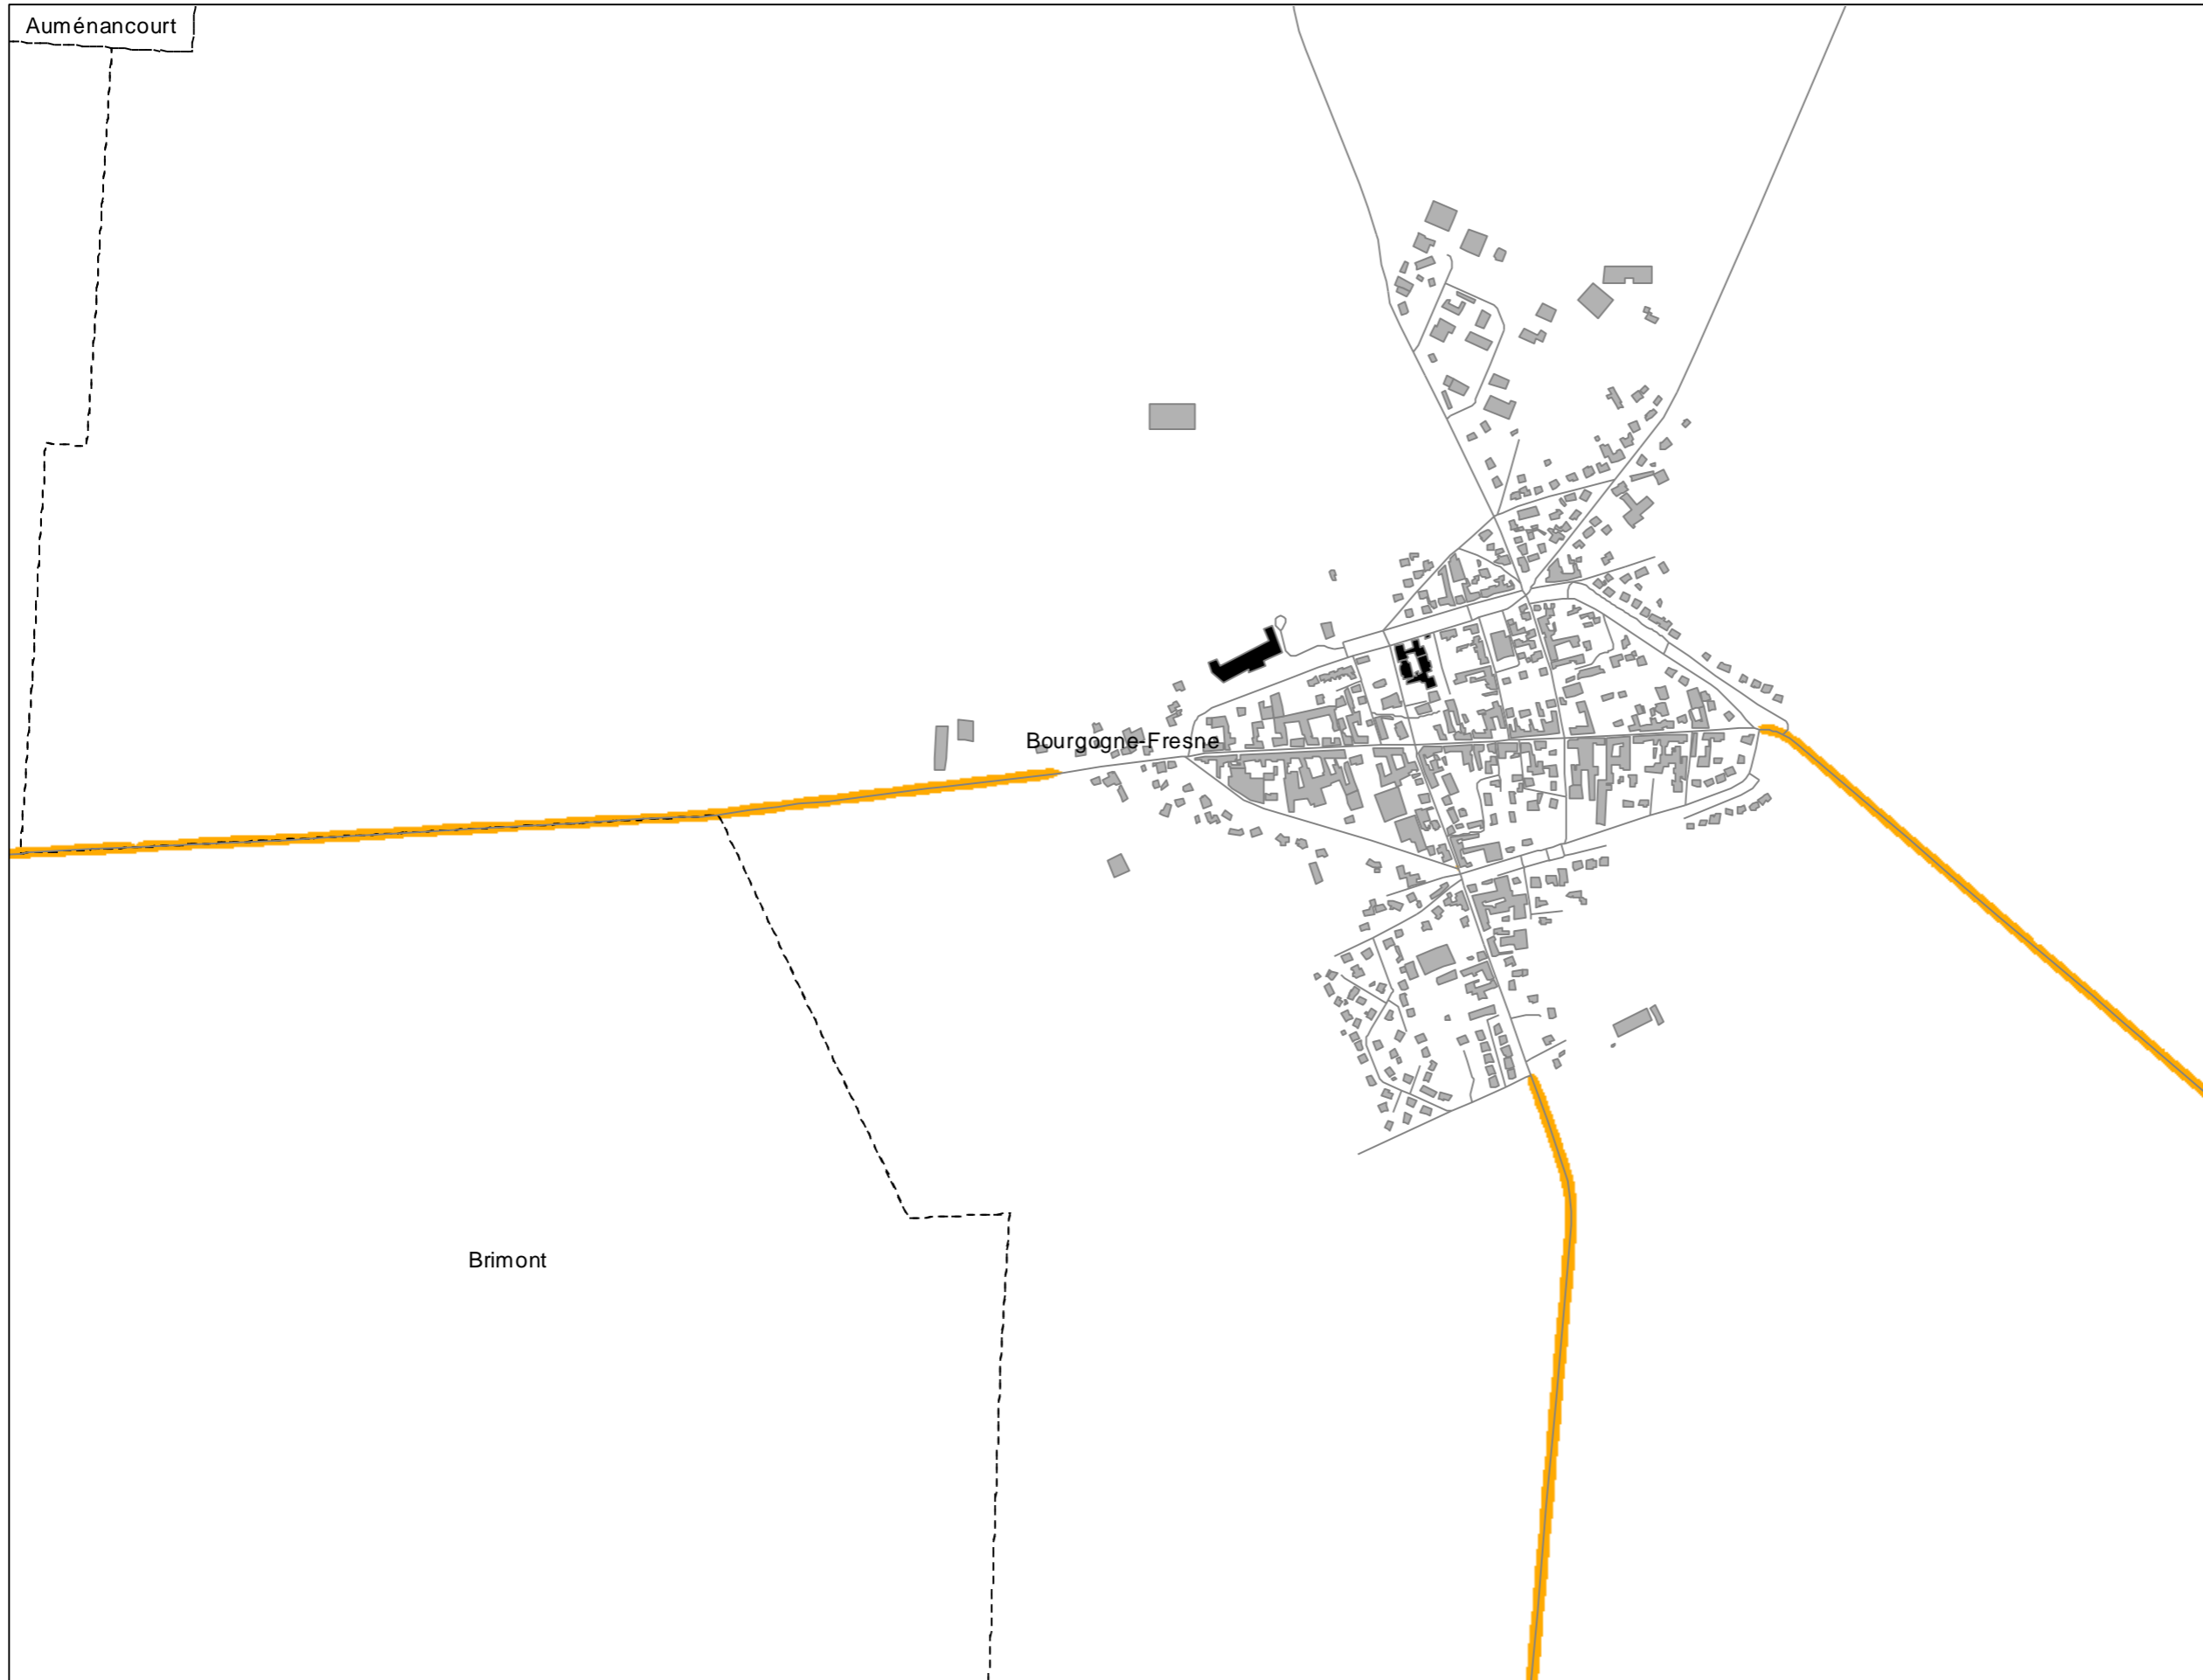

Cartes de bruit stratégiques sur le territoire de la Communauté Urbaine du Grand Reims

BRUIT ROUTIER - Indicateur Lden

Dalle
K04

GRAND
REIMS
COMMUNAUTÉ URBAINE

Légende

- --- Limite communale
- Route
- —+—+— Voie ferrée
- Bâtiment
- Enseignement et santé

Niveaux sonores en dB(A)

- > Seuil 68 dB(A)
- < Seuil 68 dB(A)