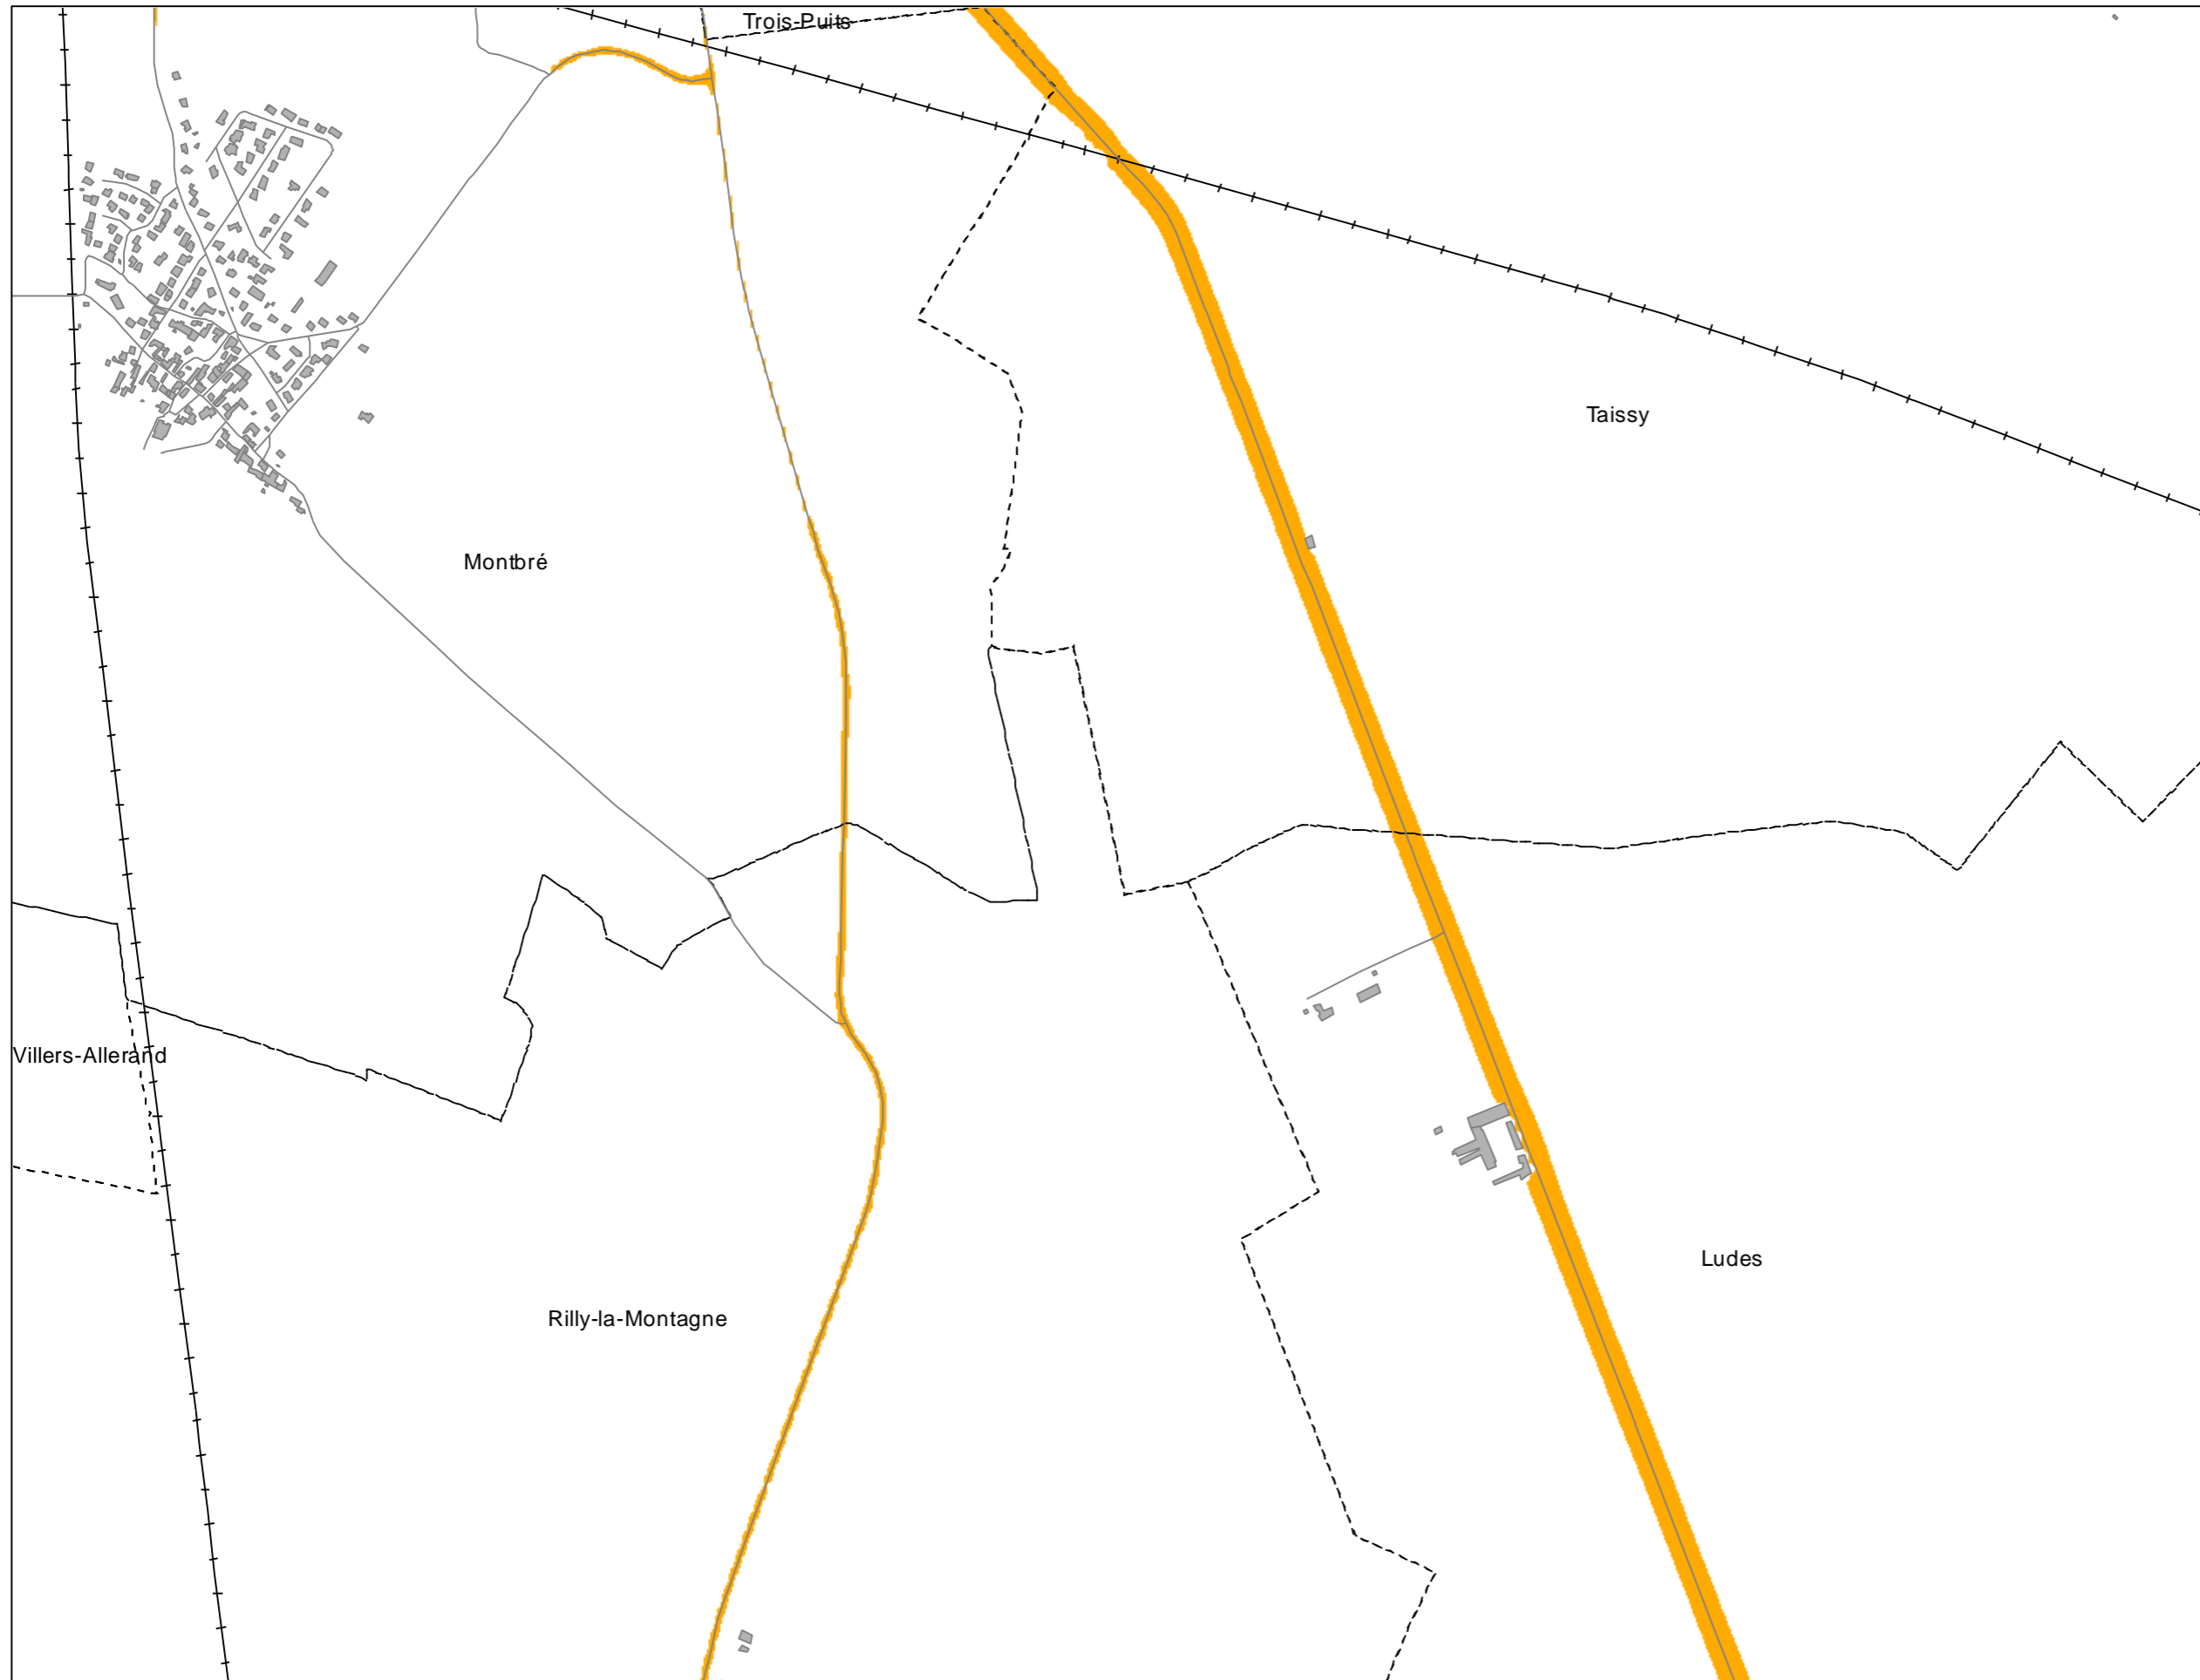

Légende

- Limite communale
- Route
- +— Voie ferrée
- Bâtiment
- Enseignement et santé

Niveaux sonores en dB(A)

- > Seuil 68 dB(A)
- < Seuil 68 dB(A)

Cartes de bruit stratégiques sur le territoire de la Communauté Urbaine du Grand Reims