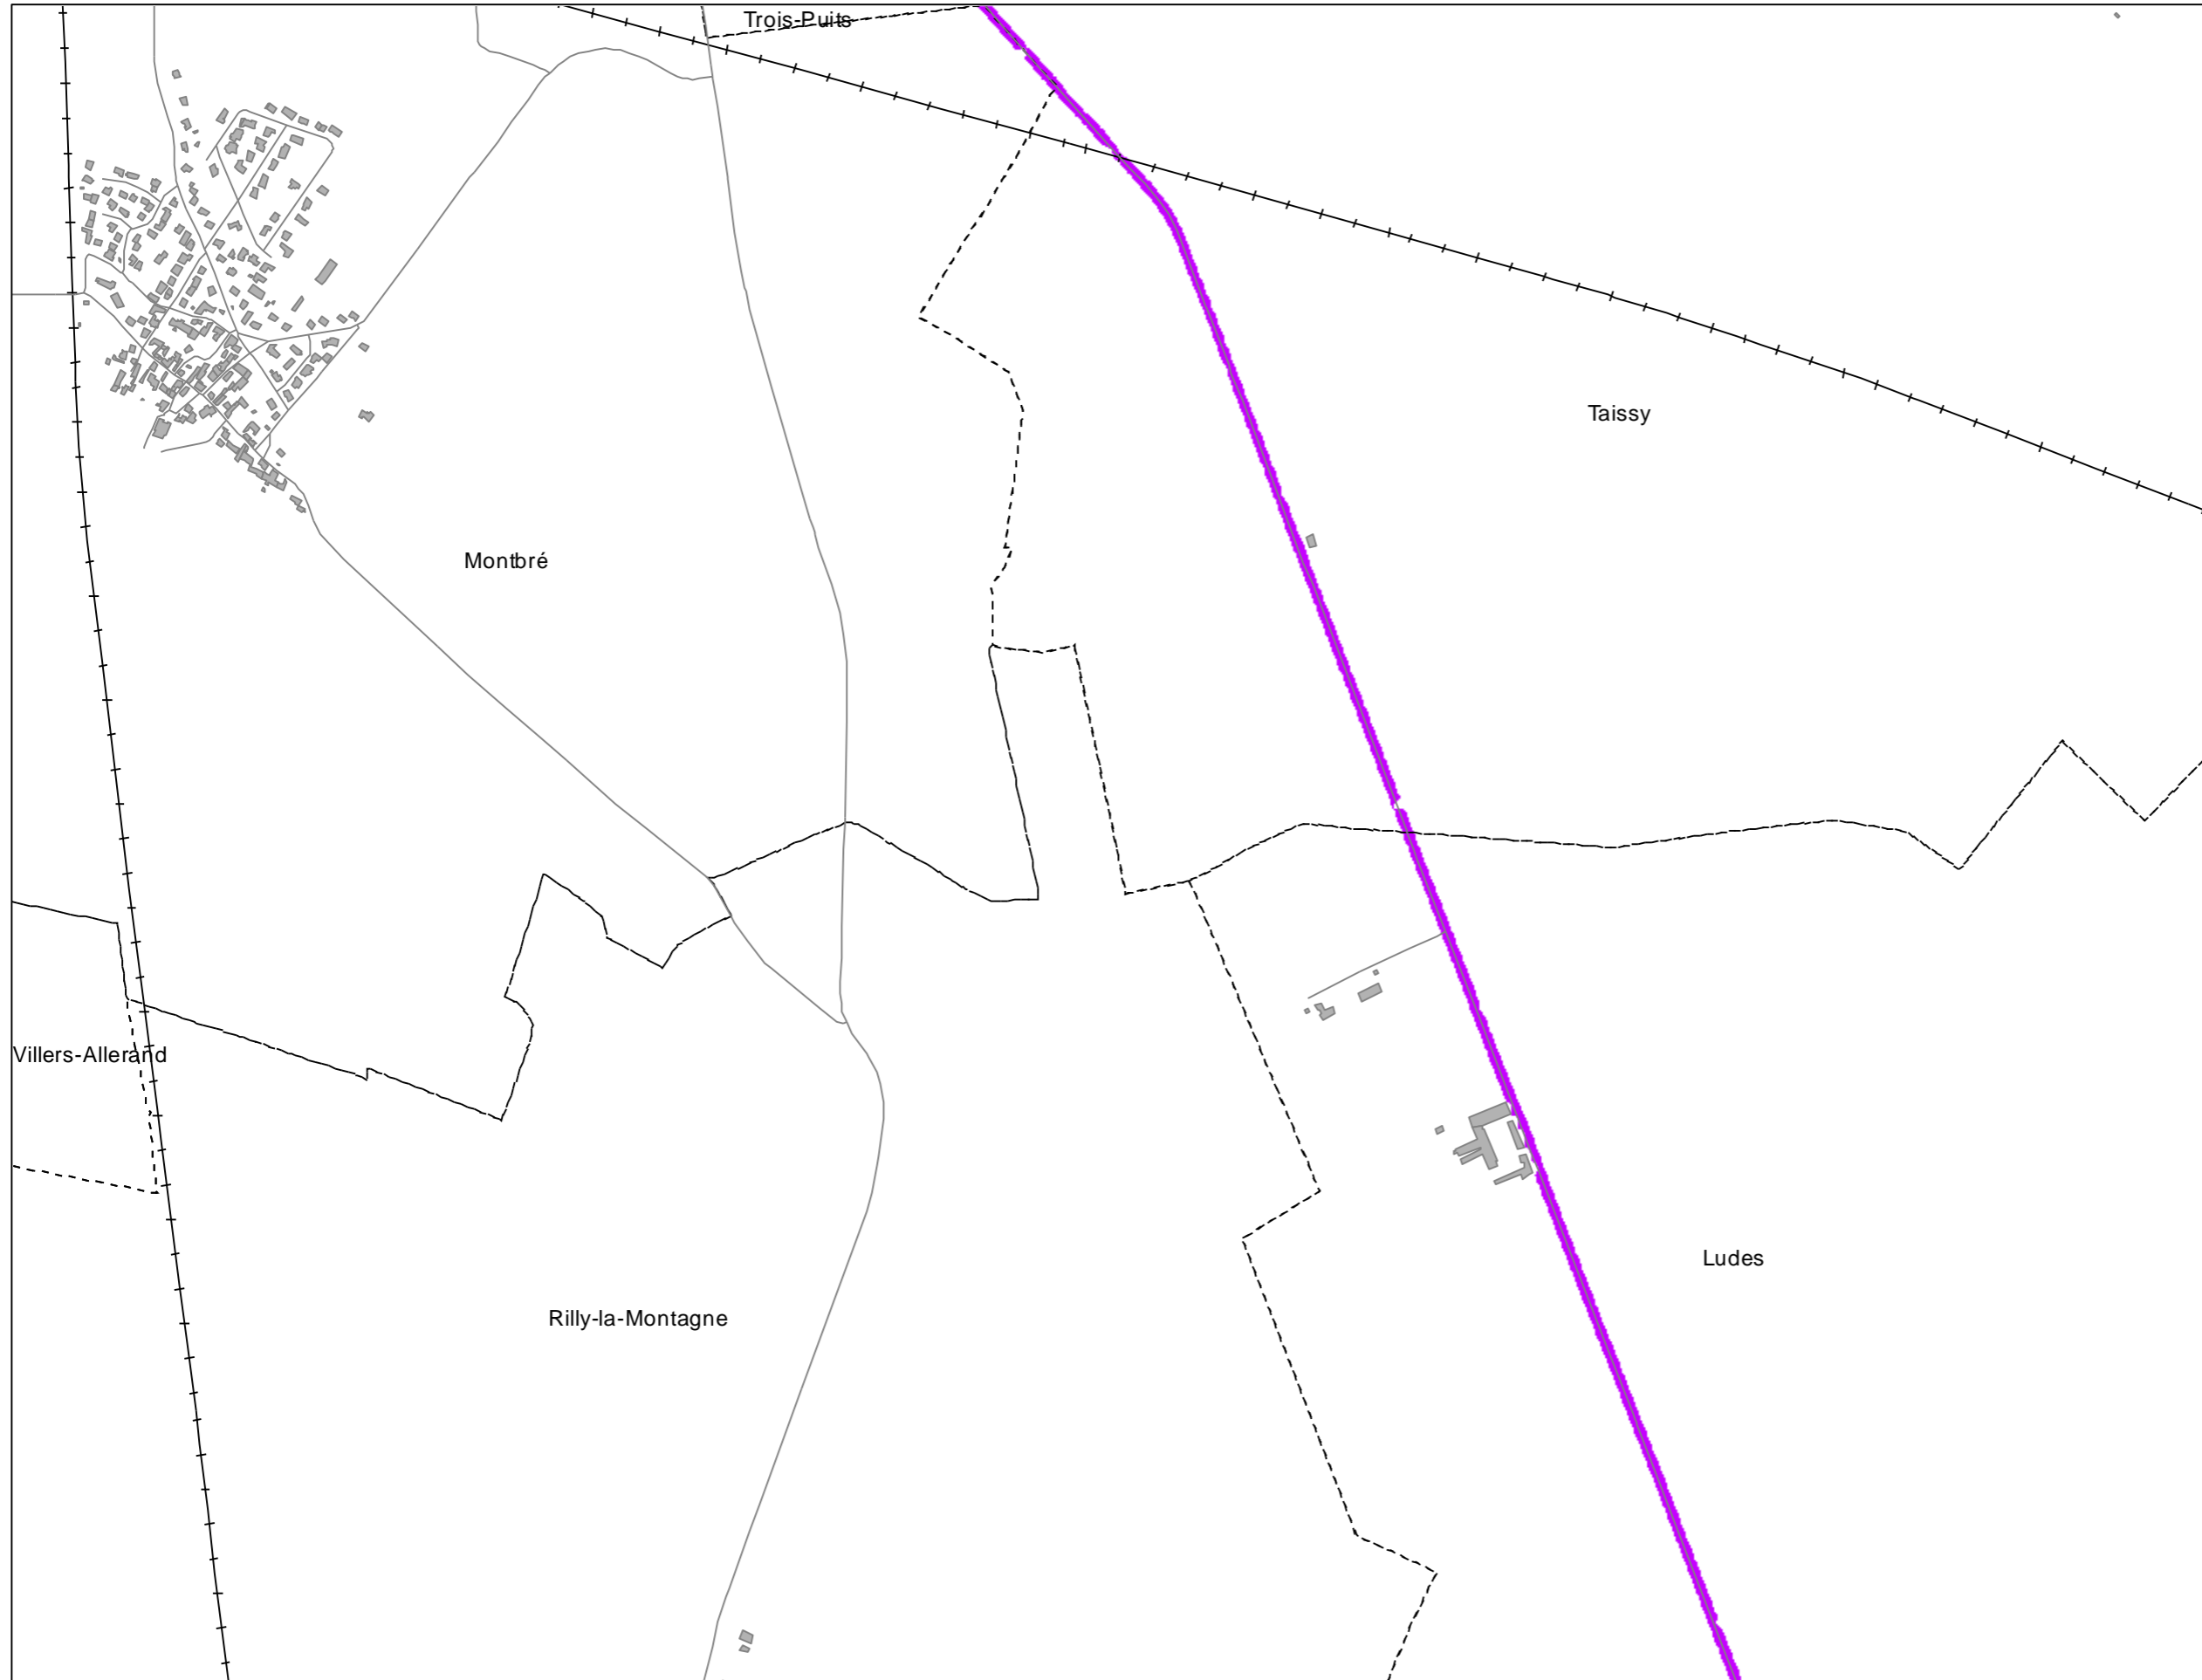

Cartes de bruit stratégiques sur le territoire de la Communauté Urbaine du Grand Reims BRUIT ROUTIER - Indicateur Ln

Dalle
K13

Légende

- --- Limite communale
- Route
- —+— Voie ferrée
- Bâtiment
- Enseignement et santé

Niveaux sonores en dB(A)

- > Seuil 62 dB(A)
- < Seuil 62 dB(A)