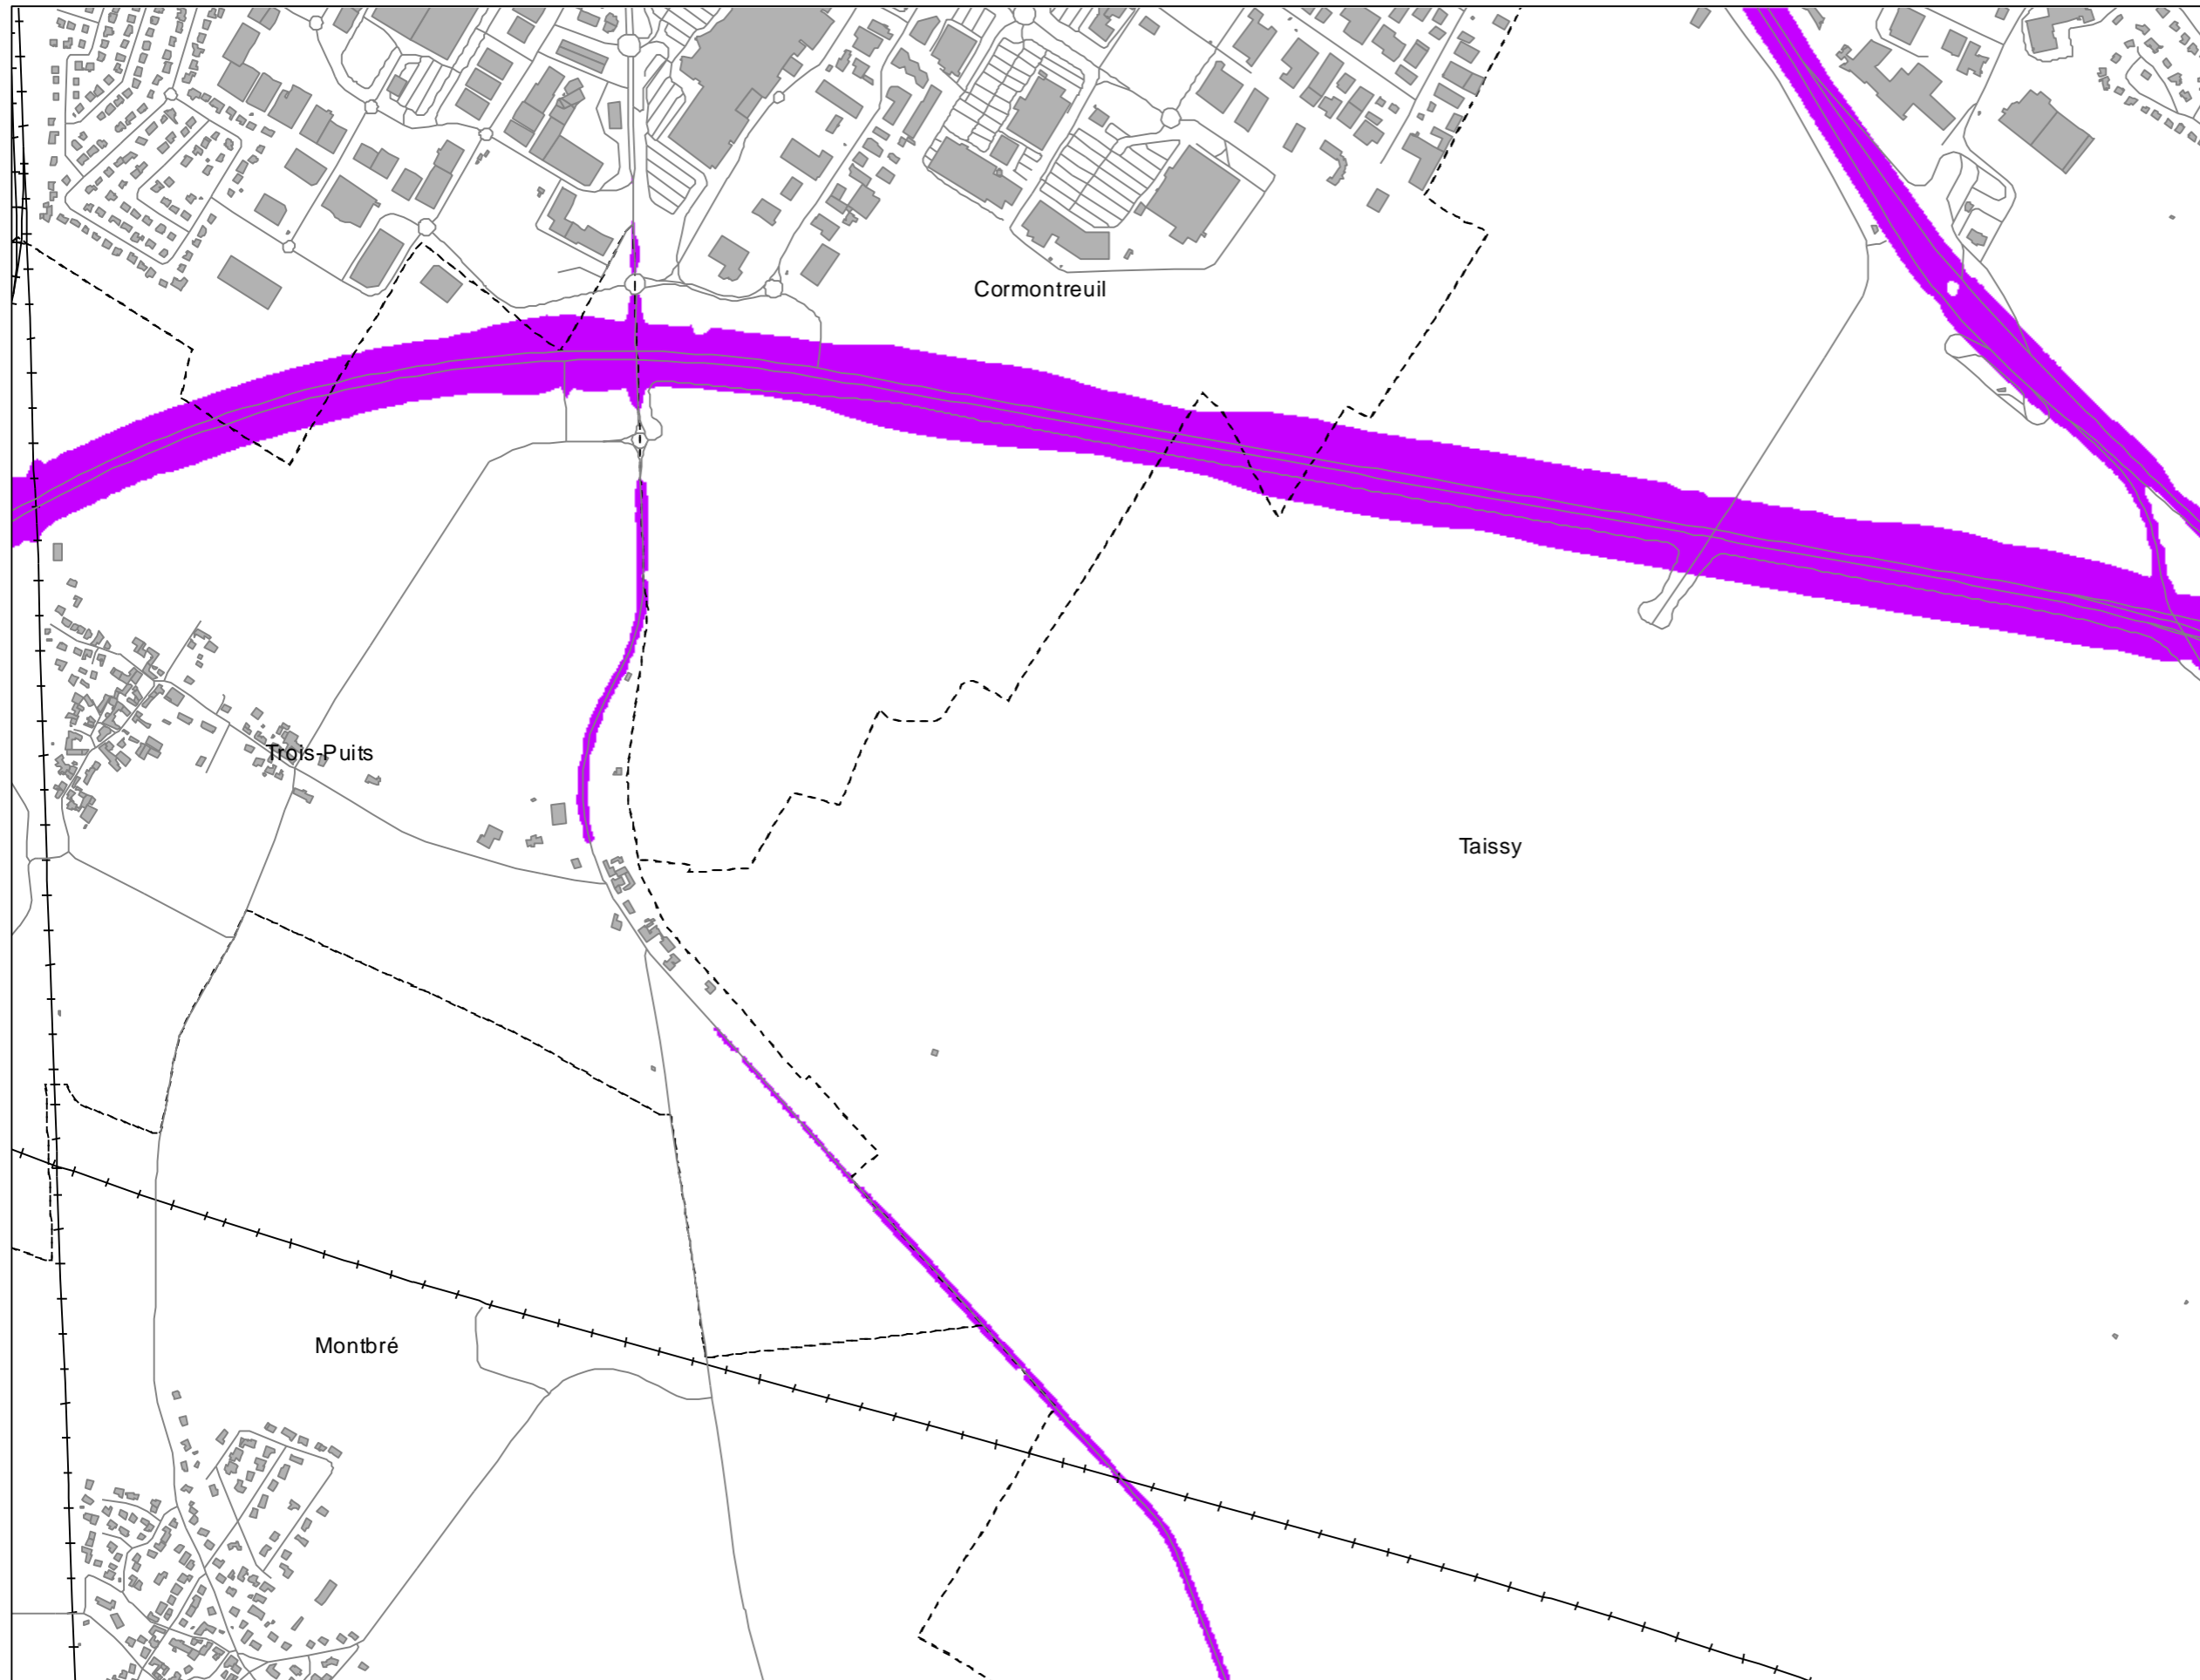

Cartes de bruit stratégiques sur le territoire de la Communauté Urbaine du Grand Reims

BRUIT ROUTIER - Indicateur Ln

Dalle
K12

GRAND
REIMS
COMMUNAUTÉ URBAINE

Légende

- --- Limite communale
- Route
- —+— Voie ferrée
- Bâtiment
- Enseignement et santé

Niveaux sonores en dB(A)

- > Seuil 62 dB(A)
- < Seuil 62 dB(A)