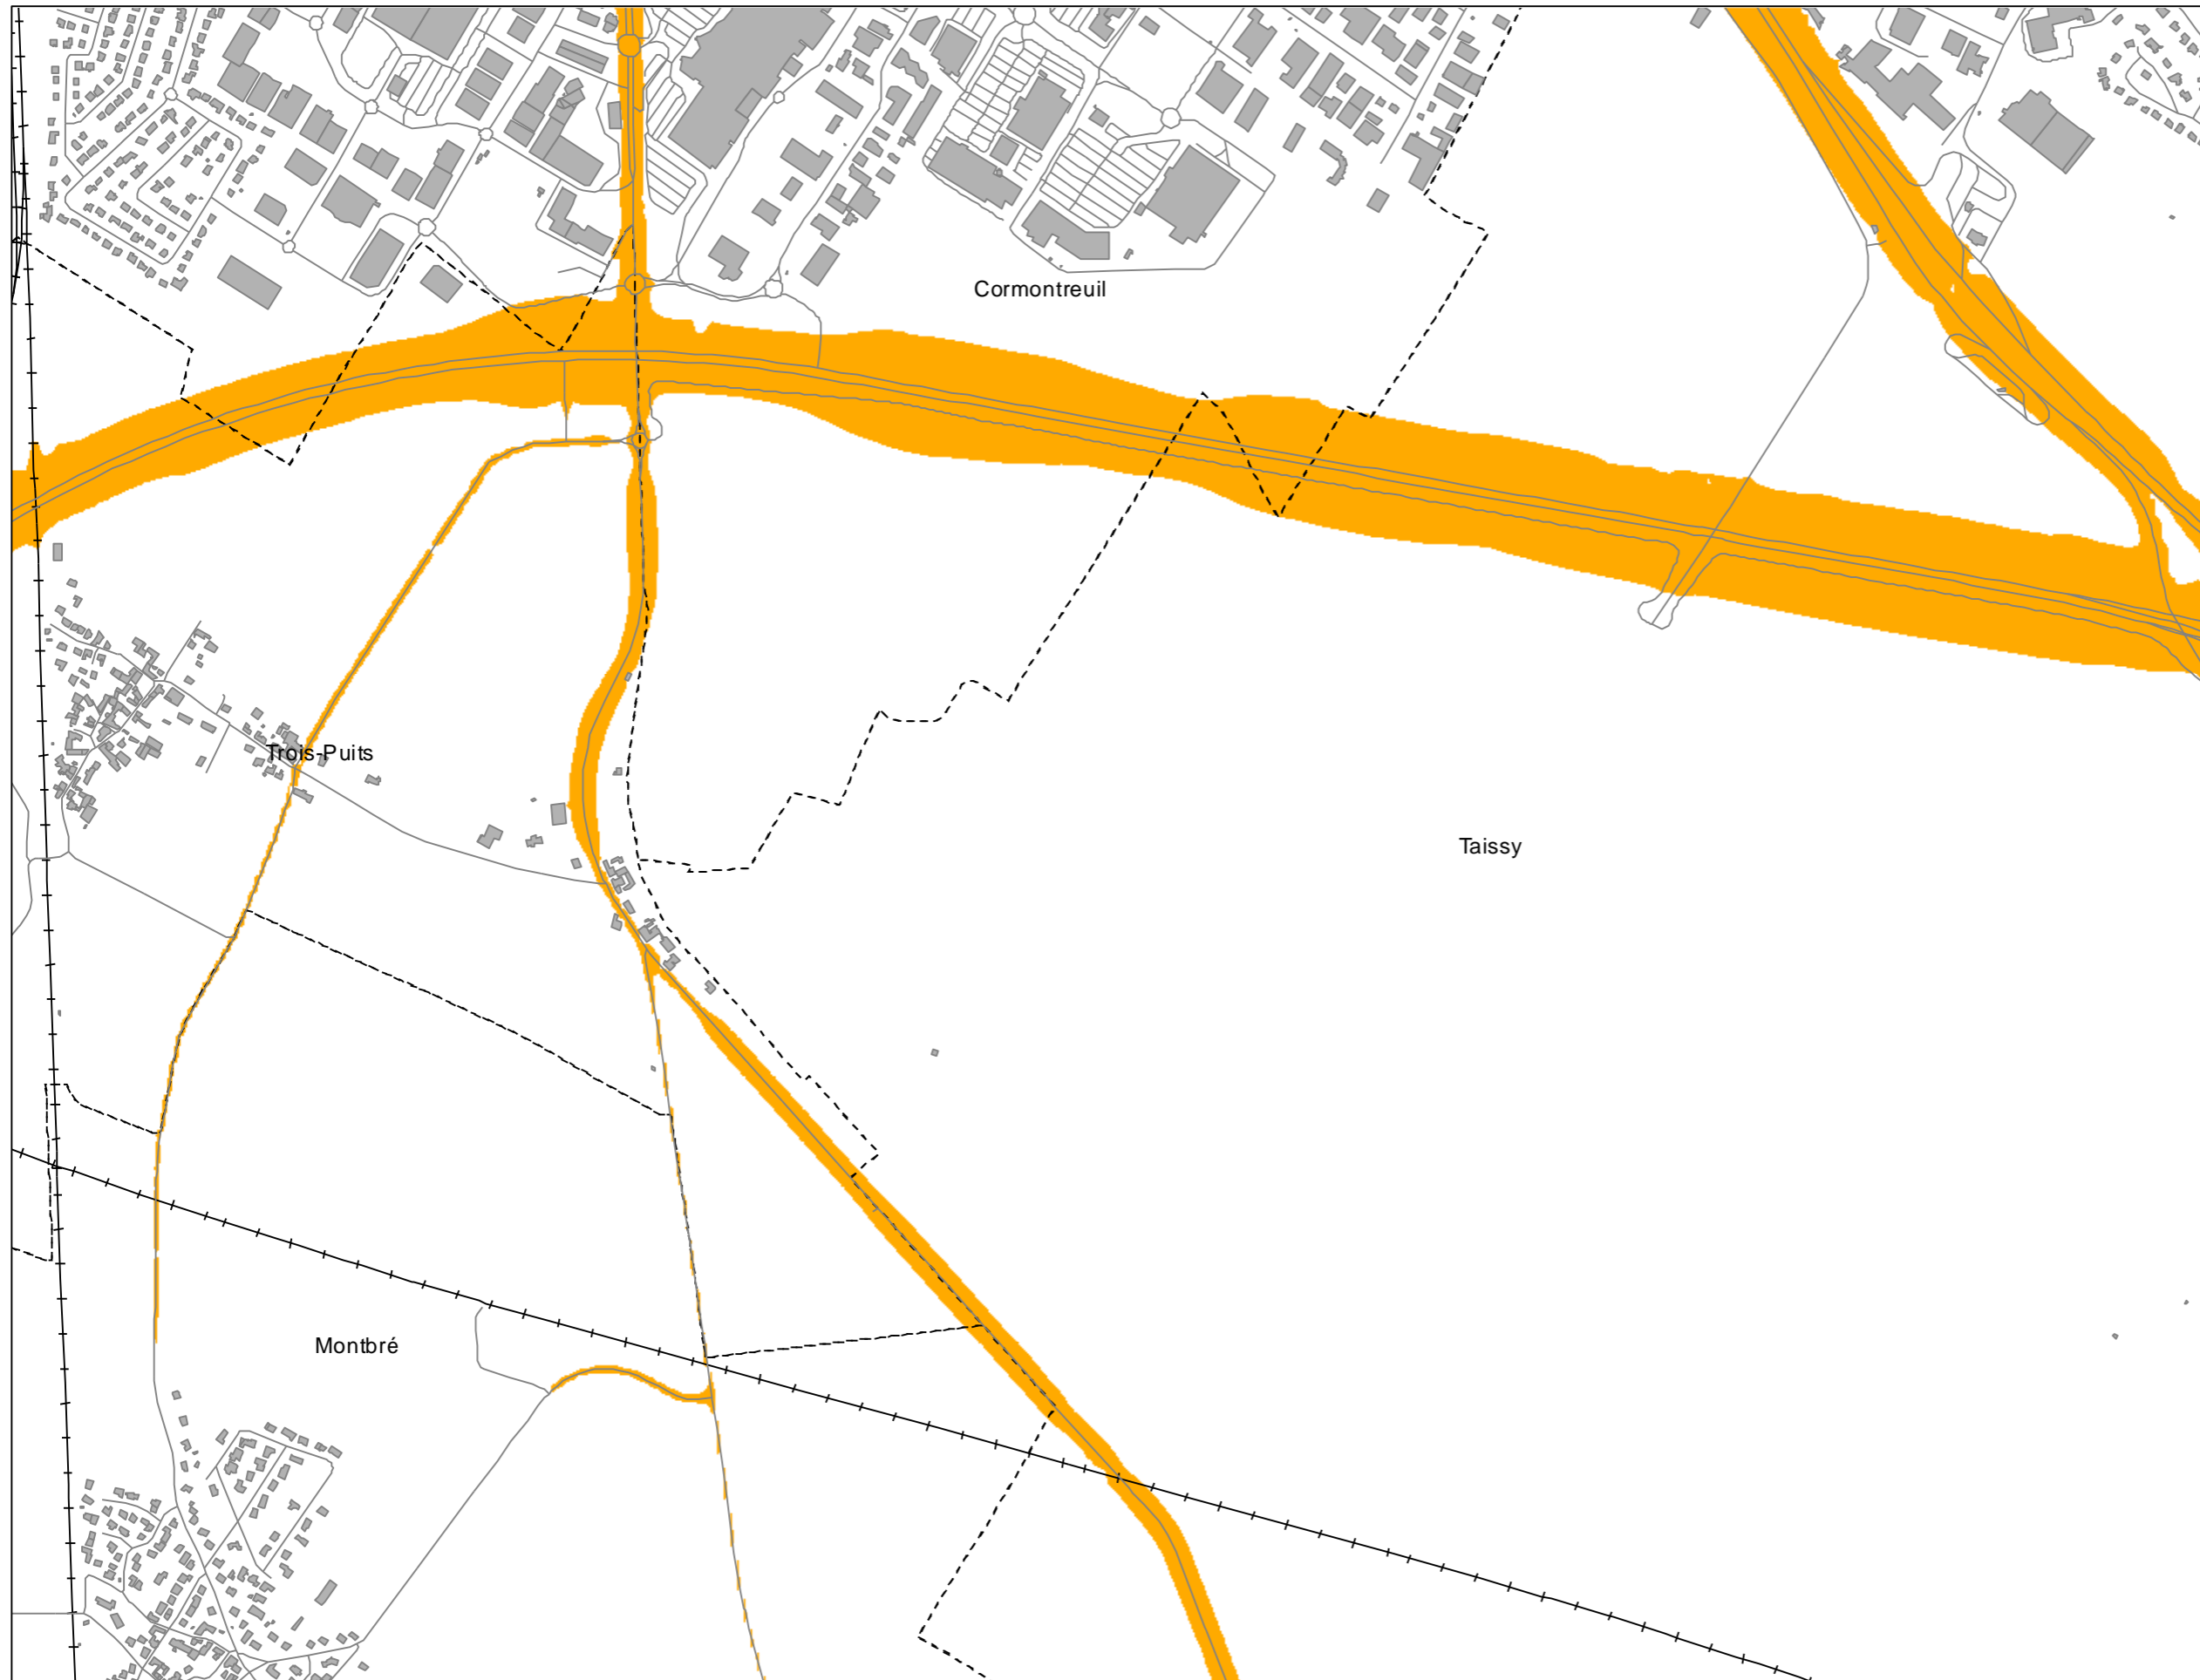

Cartes de bruit stratégiques sur le territoire de la Communauté Urbaine du Grand Reims

BRUIT ROUTIER - Indicateur Lden

Dalle
K12

GRAND
REIMS
COMMUNAUTÉ URBAINE

Légende

- --- Limite communale
- Route
- —+— Voie ferrée
- Bâtiment
- Enseignement et santé

Niveaux sonores en dB(A)

- > Seuil 68 dB(A)
- < Seuil 68 dB(A)