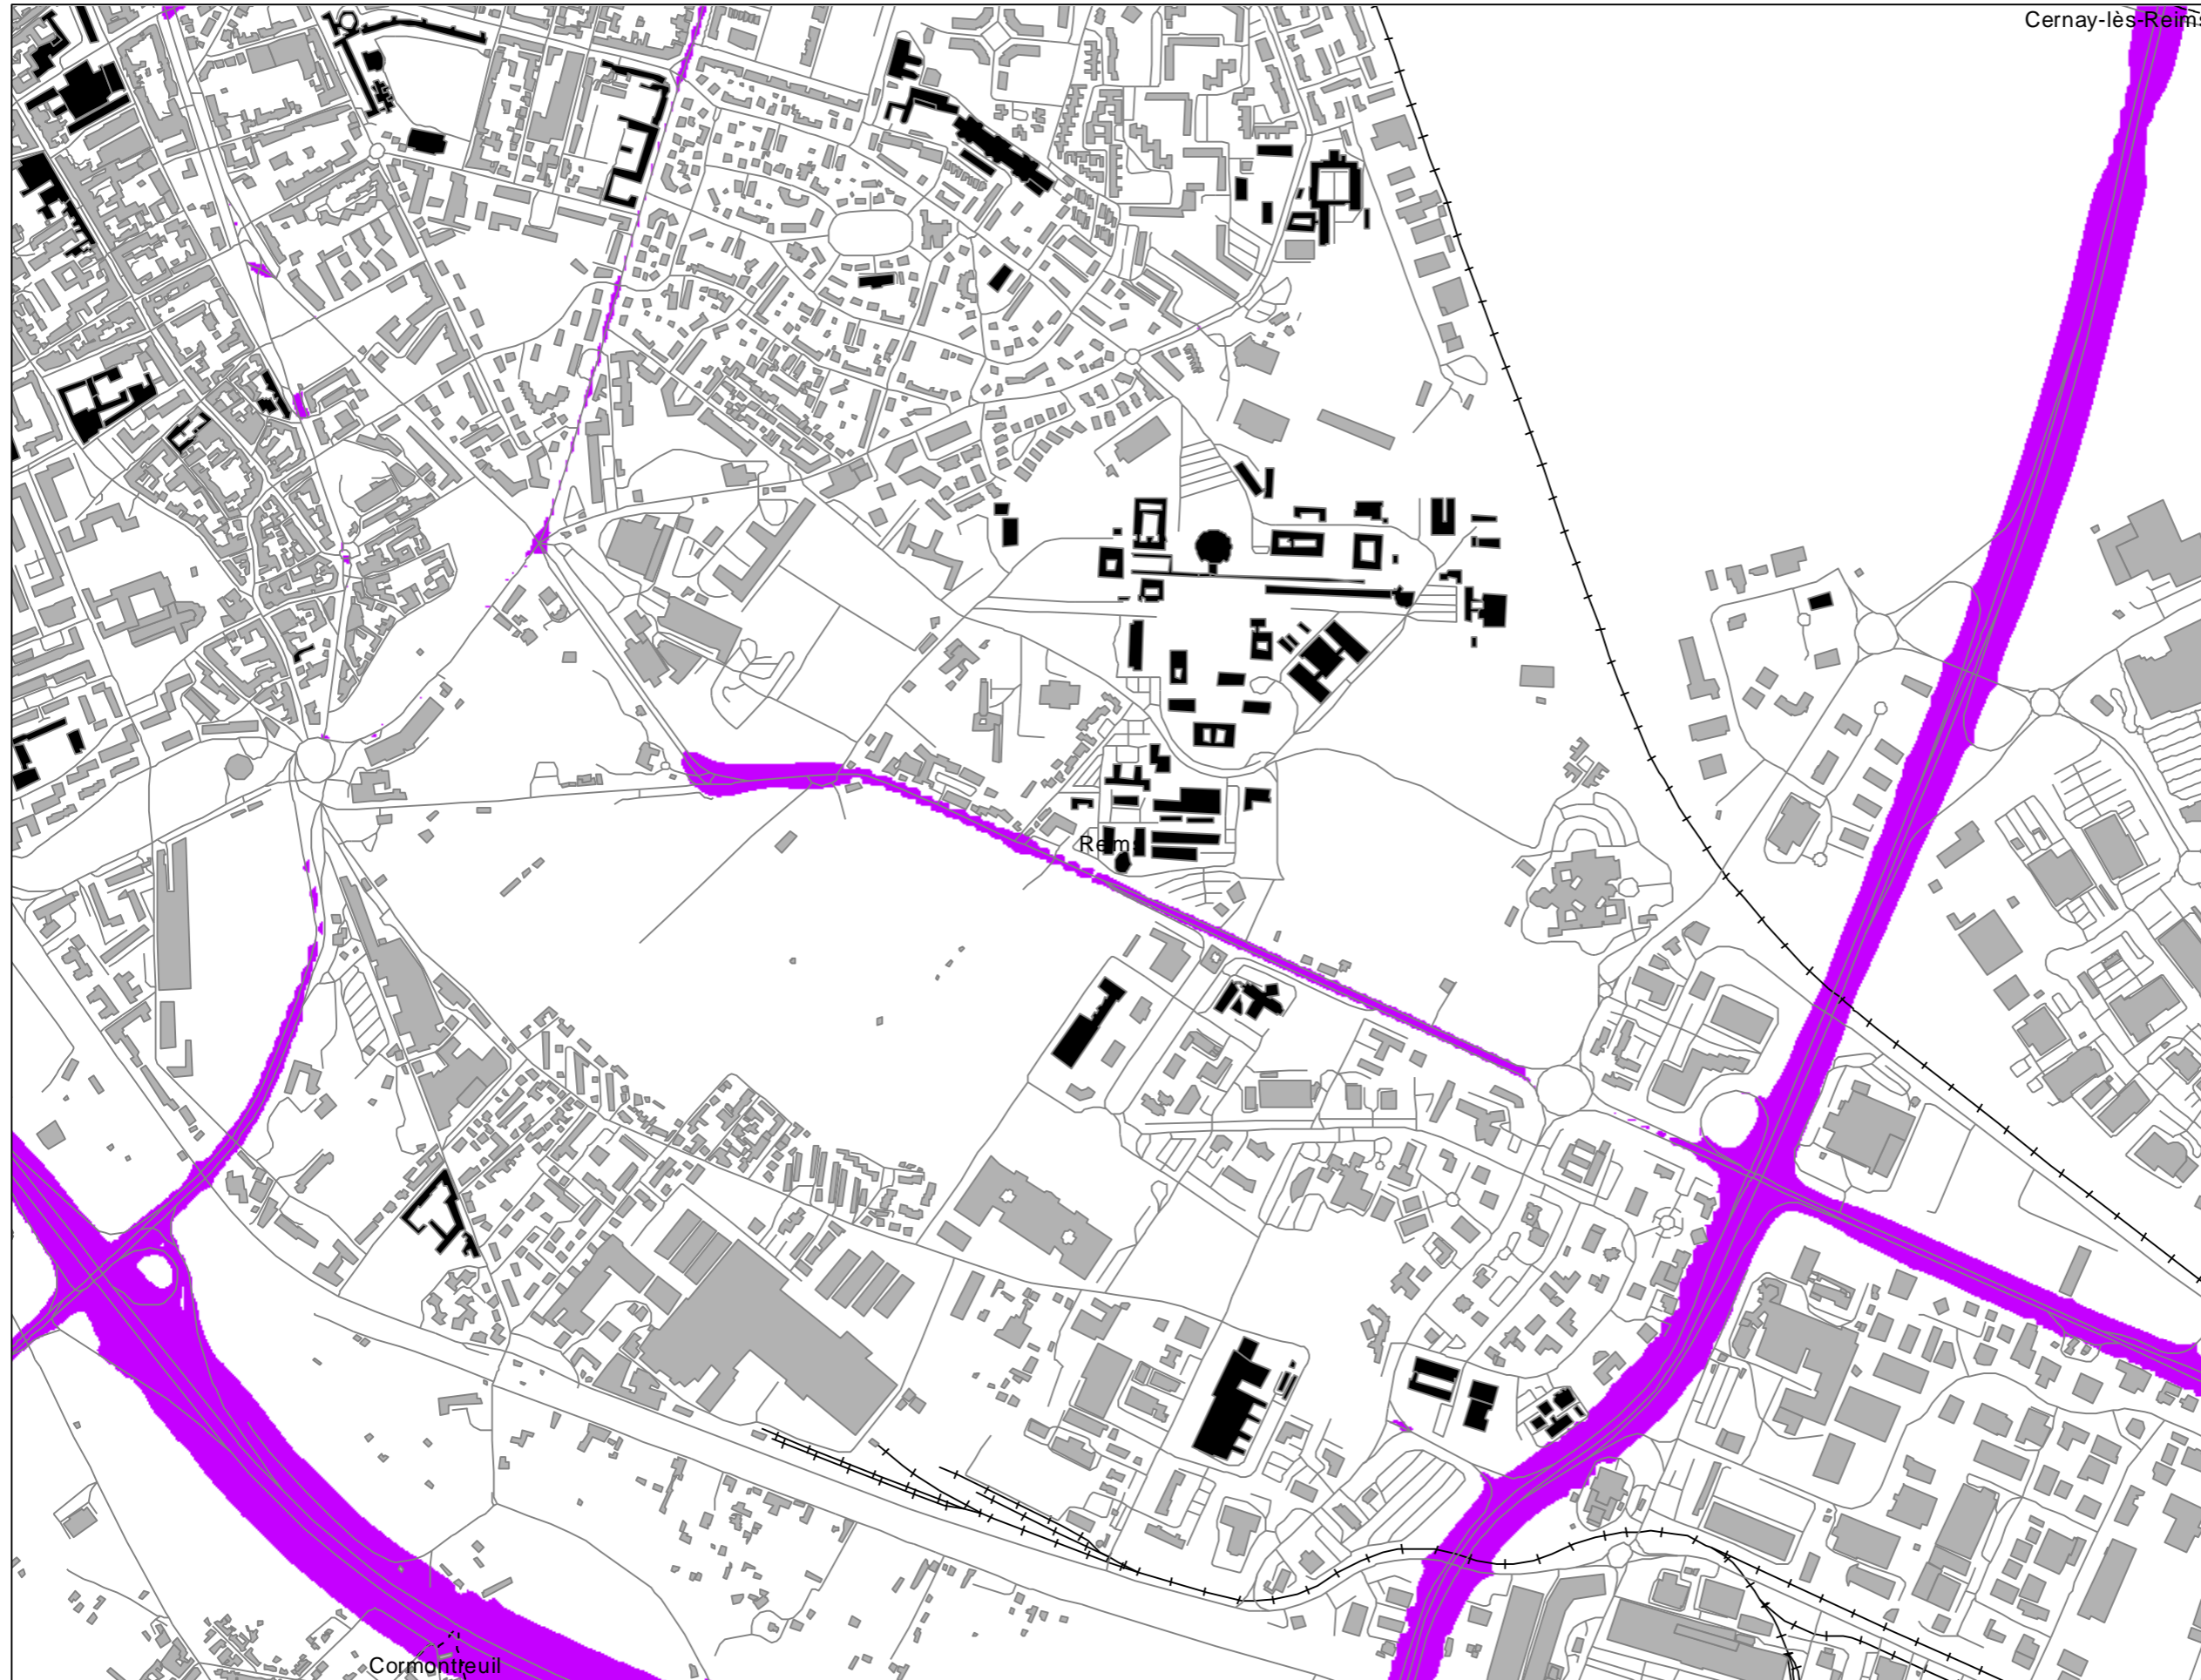

0 125 250 500 Mètres

Cartes de bruit stratégiques sur le territoire de la Communauté Urbaine du Grand Reims

BRUIT ROUTIER - Indicateur Ln

Légende

- Limite communale
- Route
- +— Voie ferrée
- Bâtiment
- Enseignement et santé