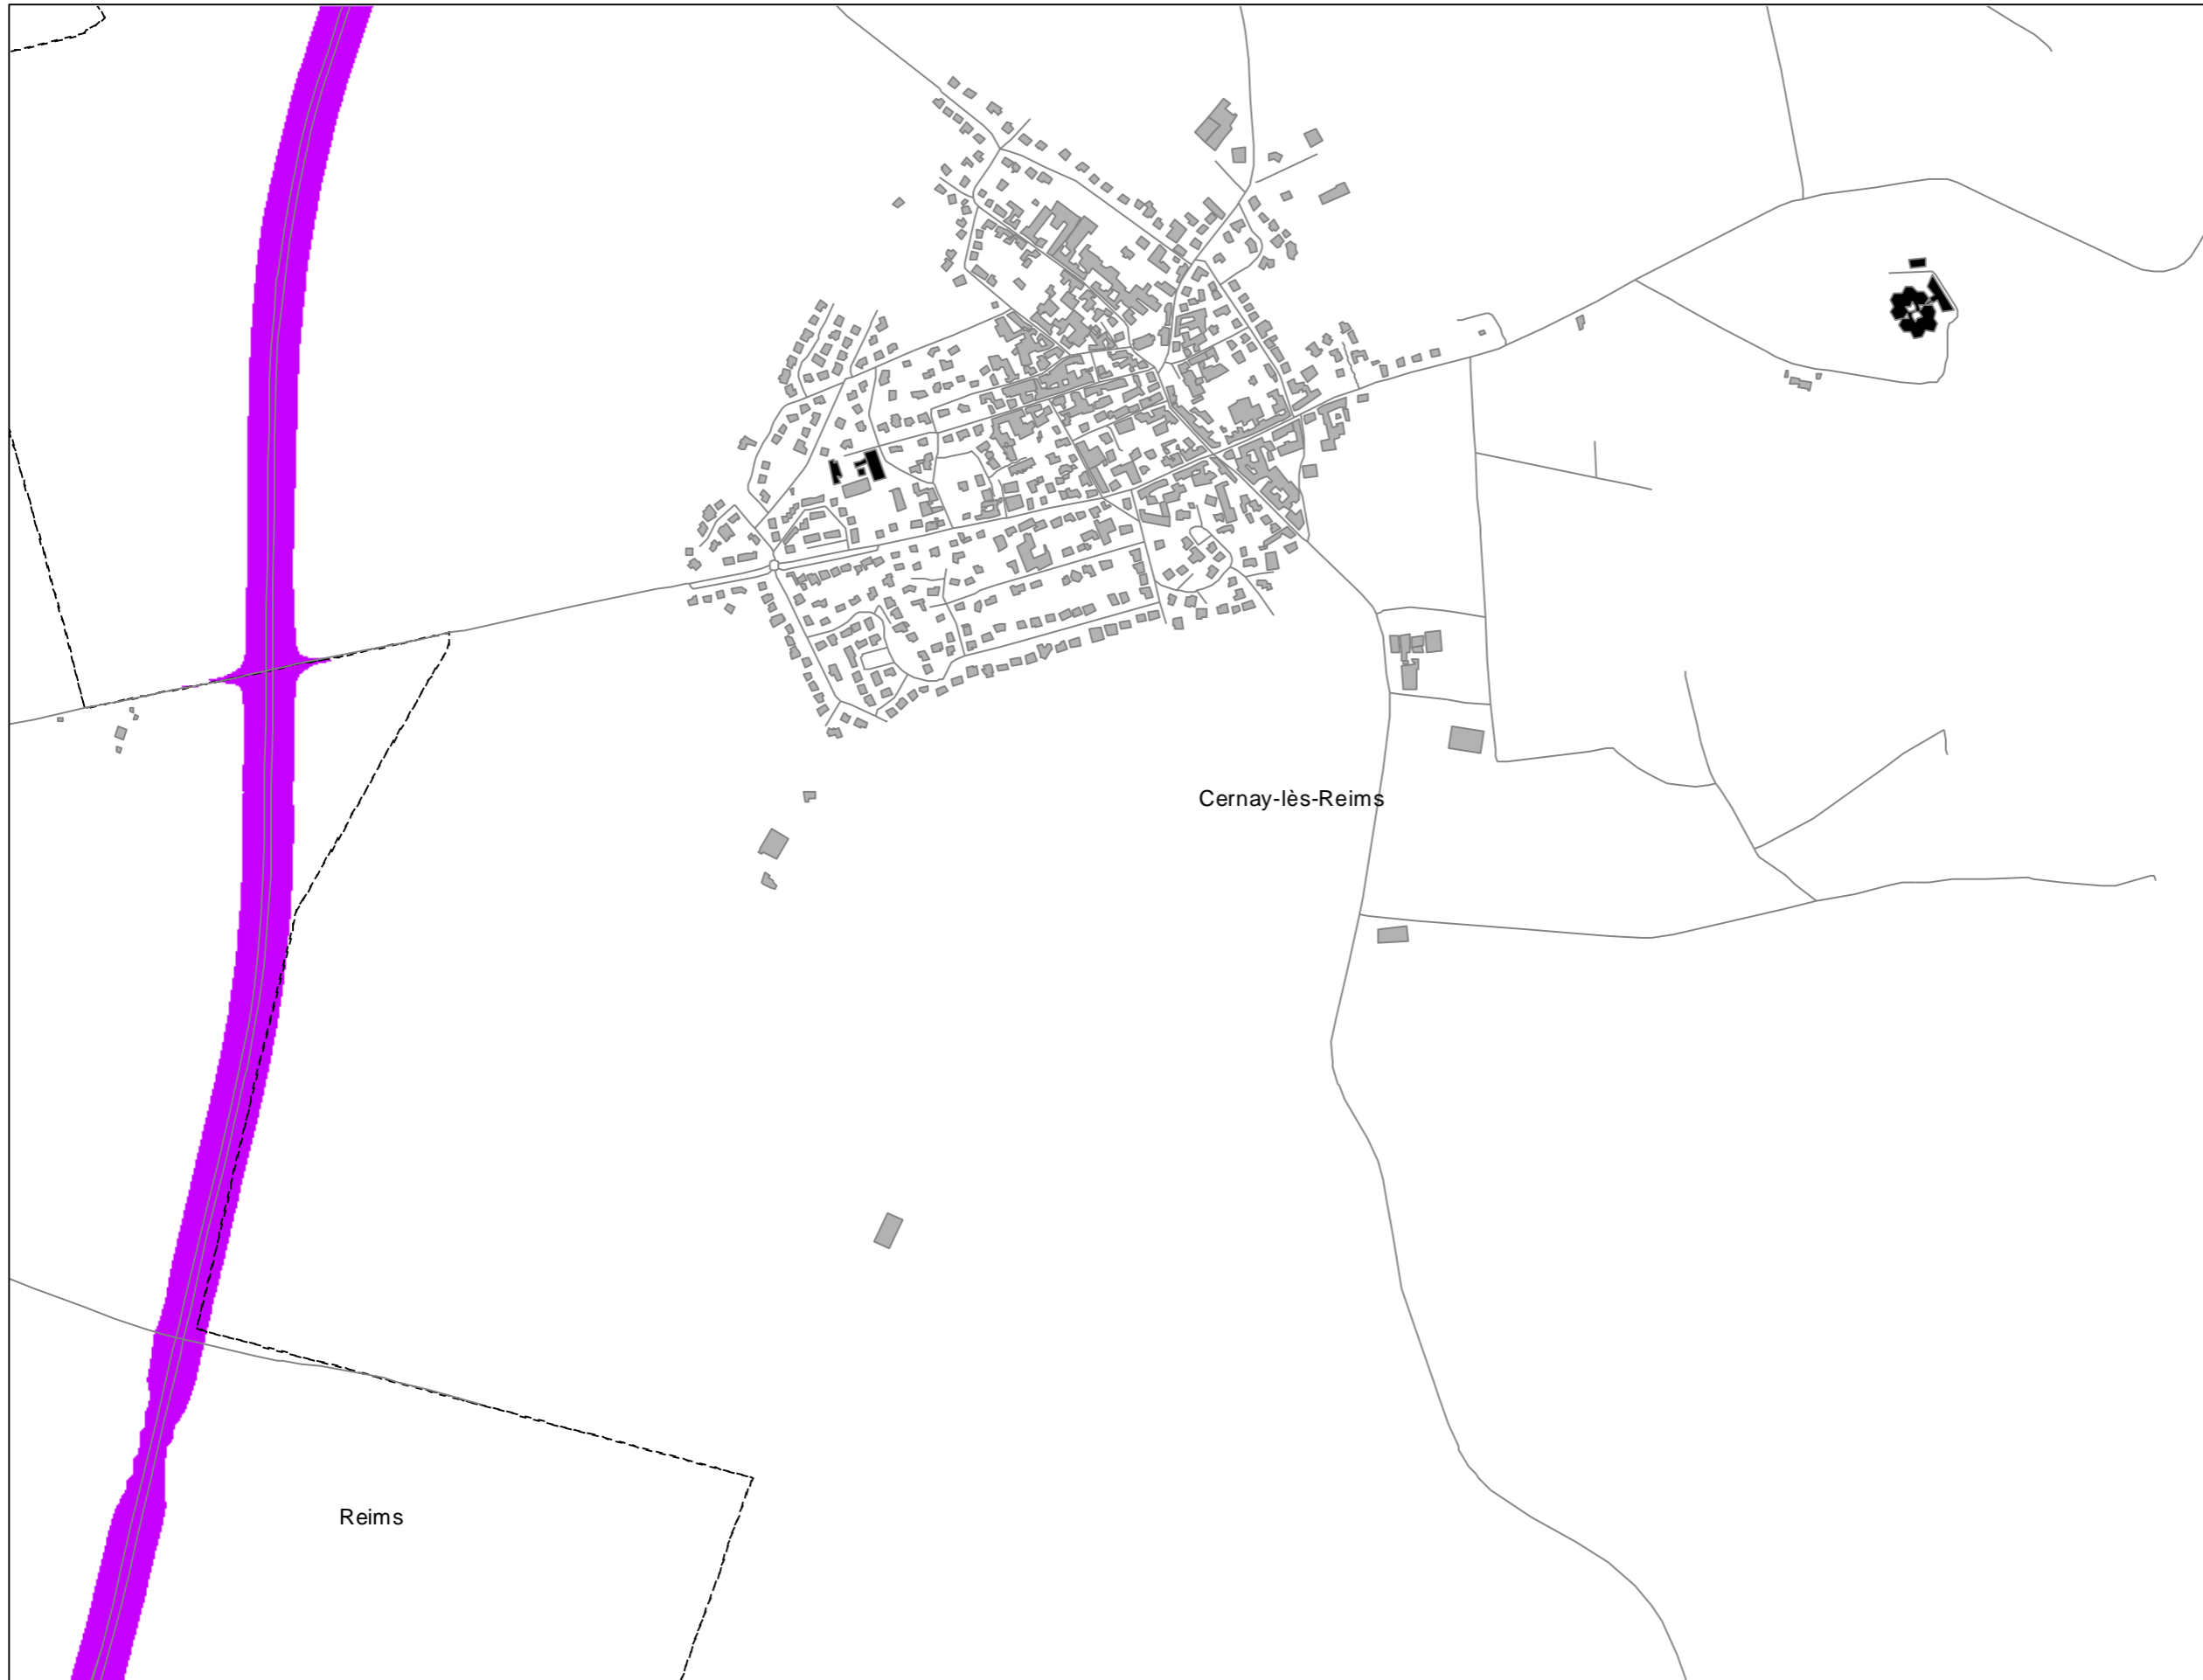

Cartes de bruit stratégiques sur le territoire de la Communauté Urbaine du Grand Reims BRUIT ROUTIER - Indicateur Ln

Dalle
L09

Légende

- --- Limite communale
- Route
- + + + Voie ferrée
- Bâtiment
- Enseignement et santé

Niveaux sonores en dB(A)

- > Seuil 62 dB(A)
- < Seuil 62 dB(A)