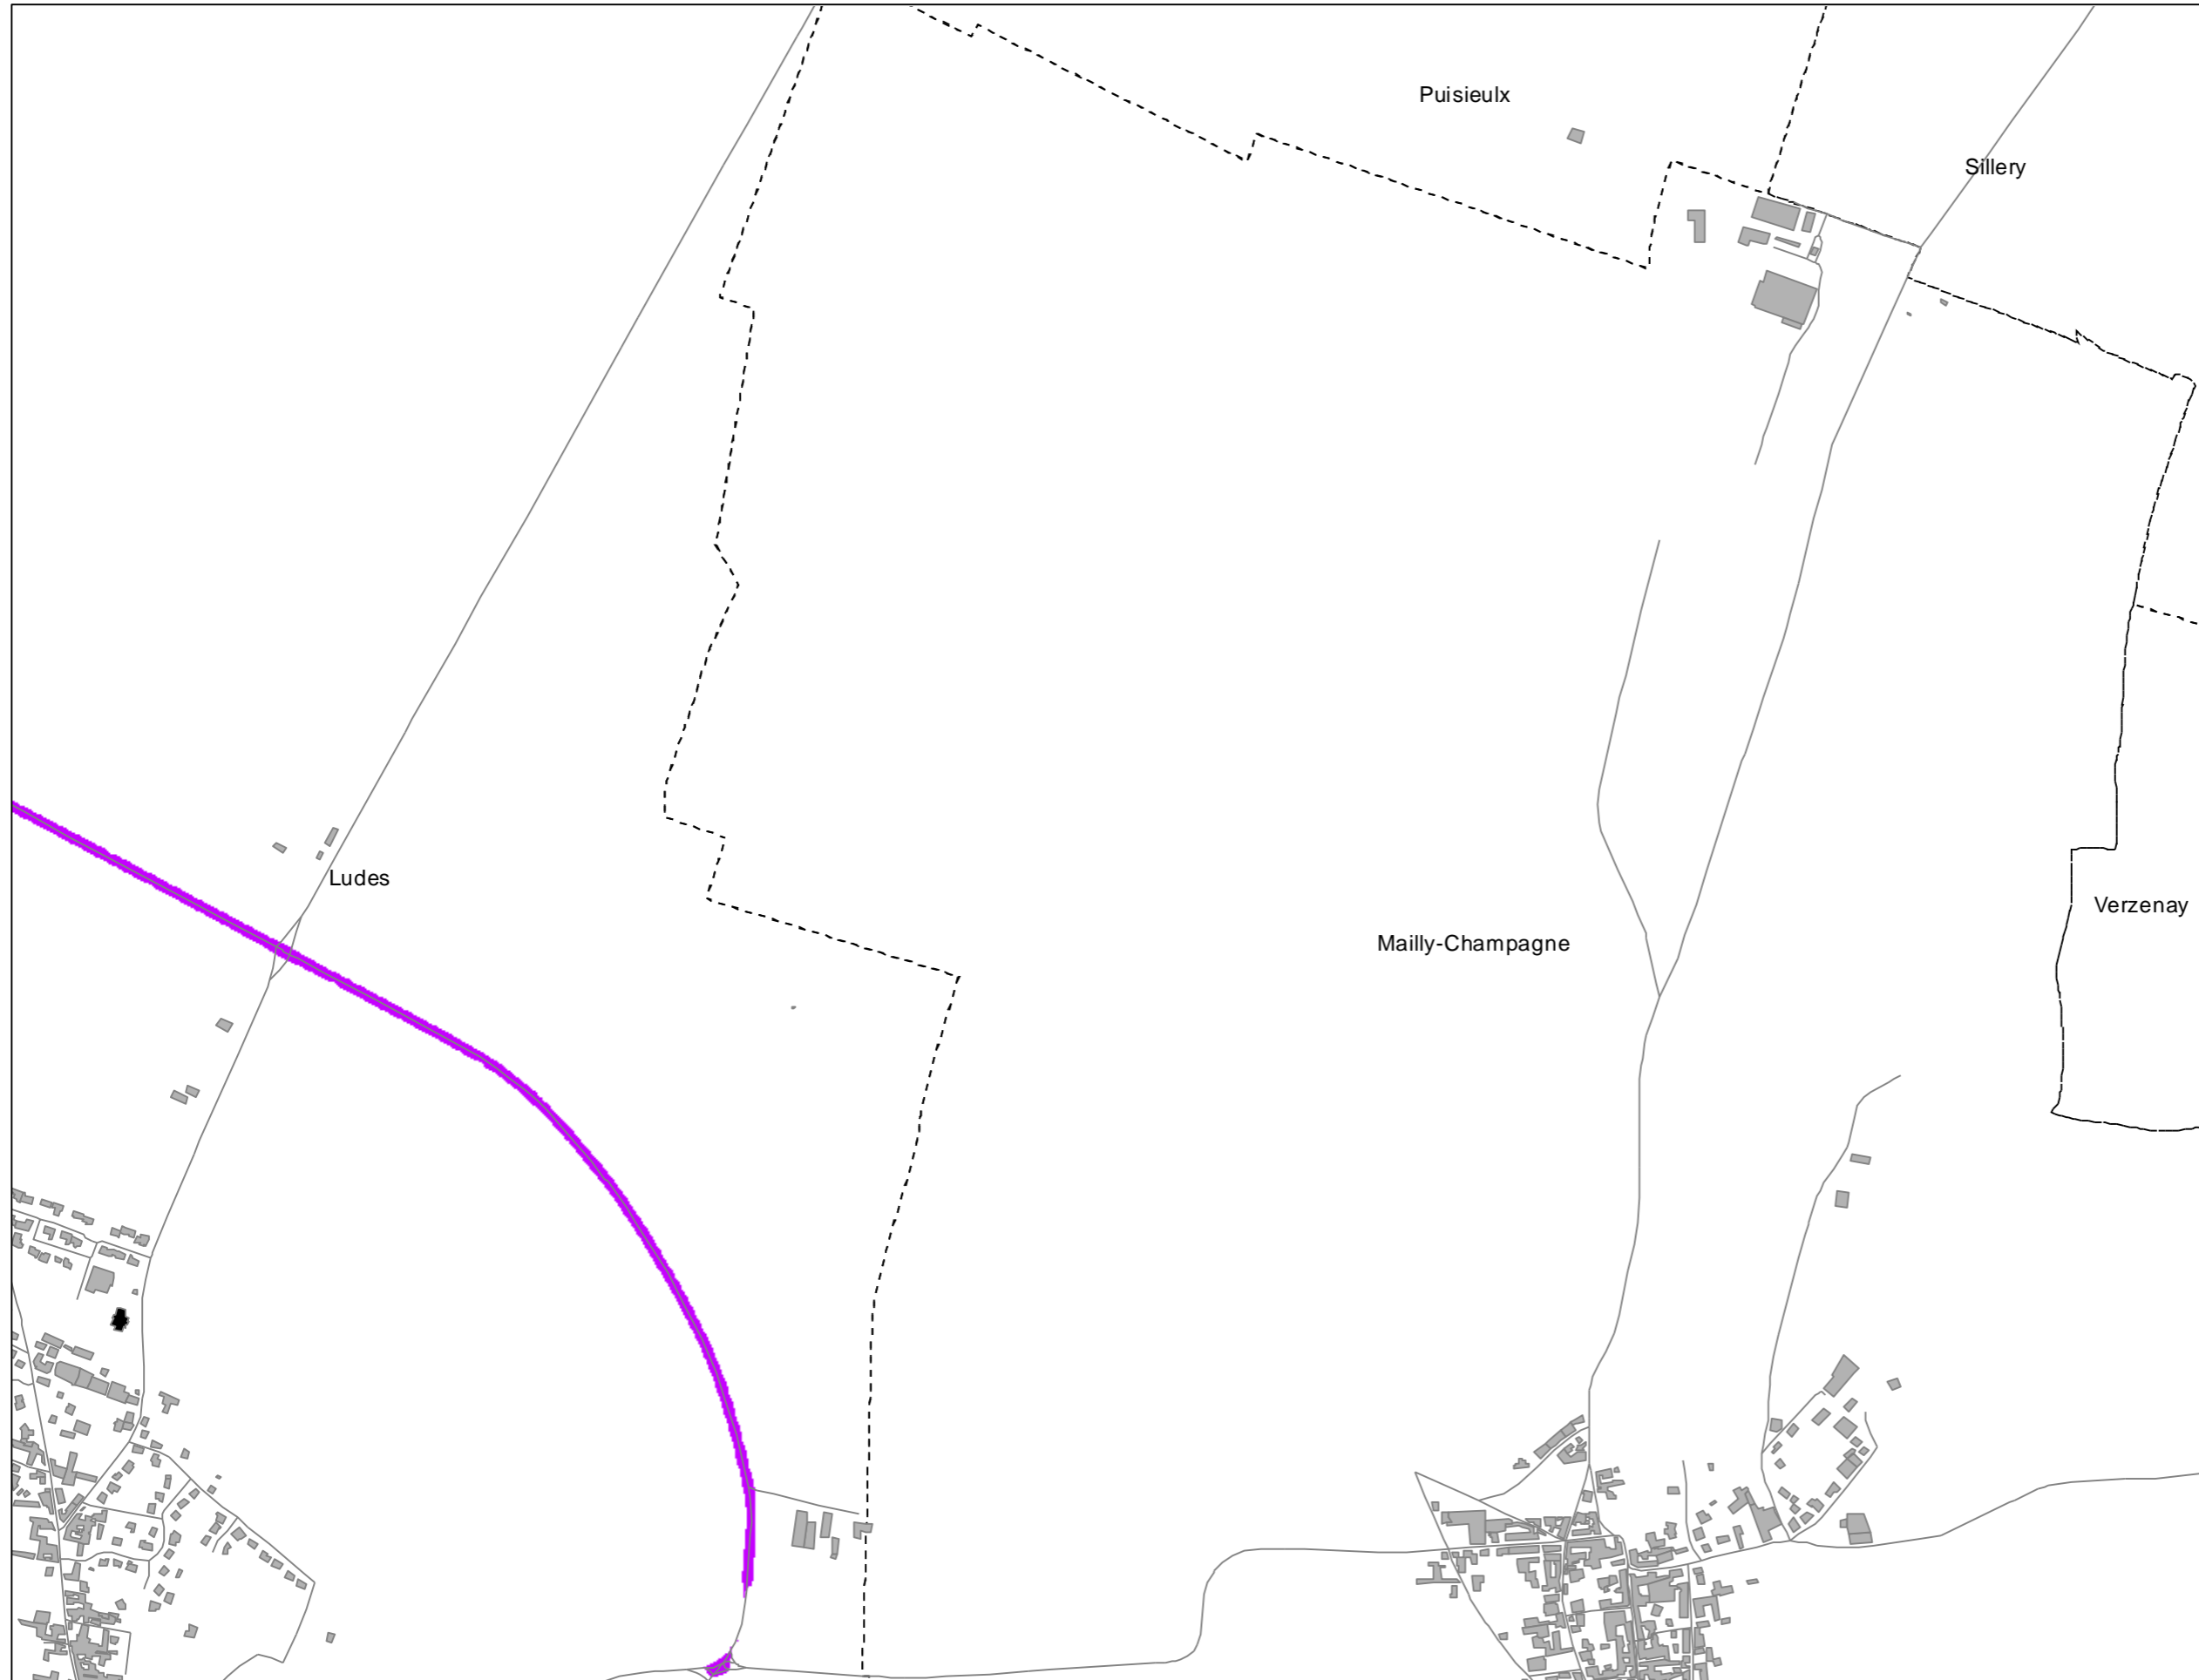

Cartes de bruit stratégiques sur le territoire de la Communauté Urbaine du Grand Reims

BRUIT ROUTIER - Indicateur Ln

Dalle
L14

Légende

- Limite communale
- Route
- Voie ferrée
- Bâtiment
- Enseignement et santé

Niveaux sonores en dB(A)

- > Seuil 62 dB(A)
- < Seuil 62 dB(A)

Sources des données : IGN, Communes, CUGR, CD51, DDT51, SANEF, SNCF Réseau
Carte éditée par Sixense - décembre 2022

0 125 250 500 Mètres