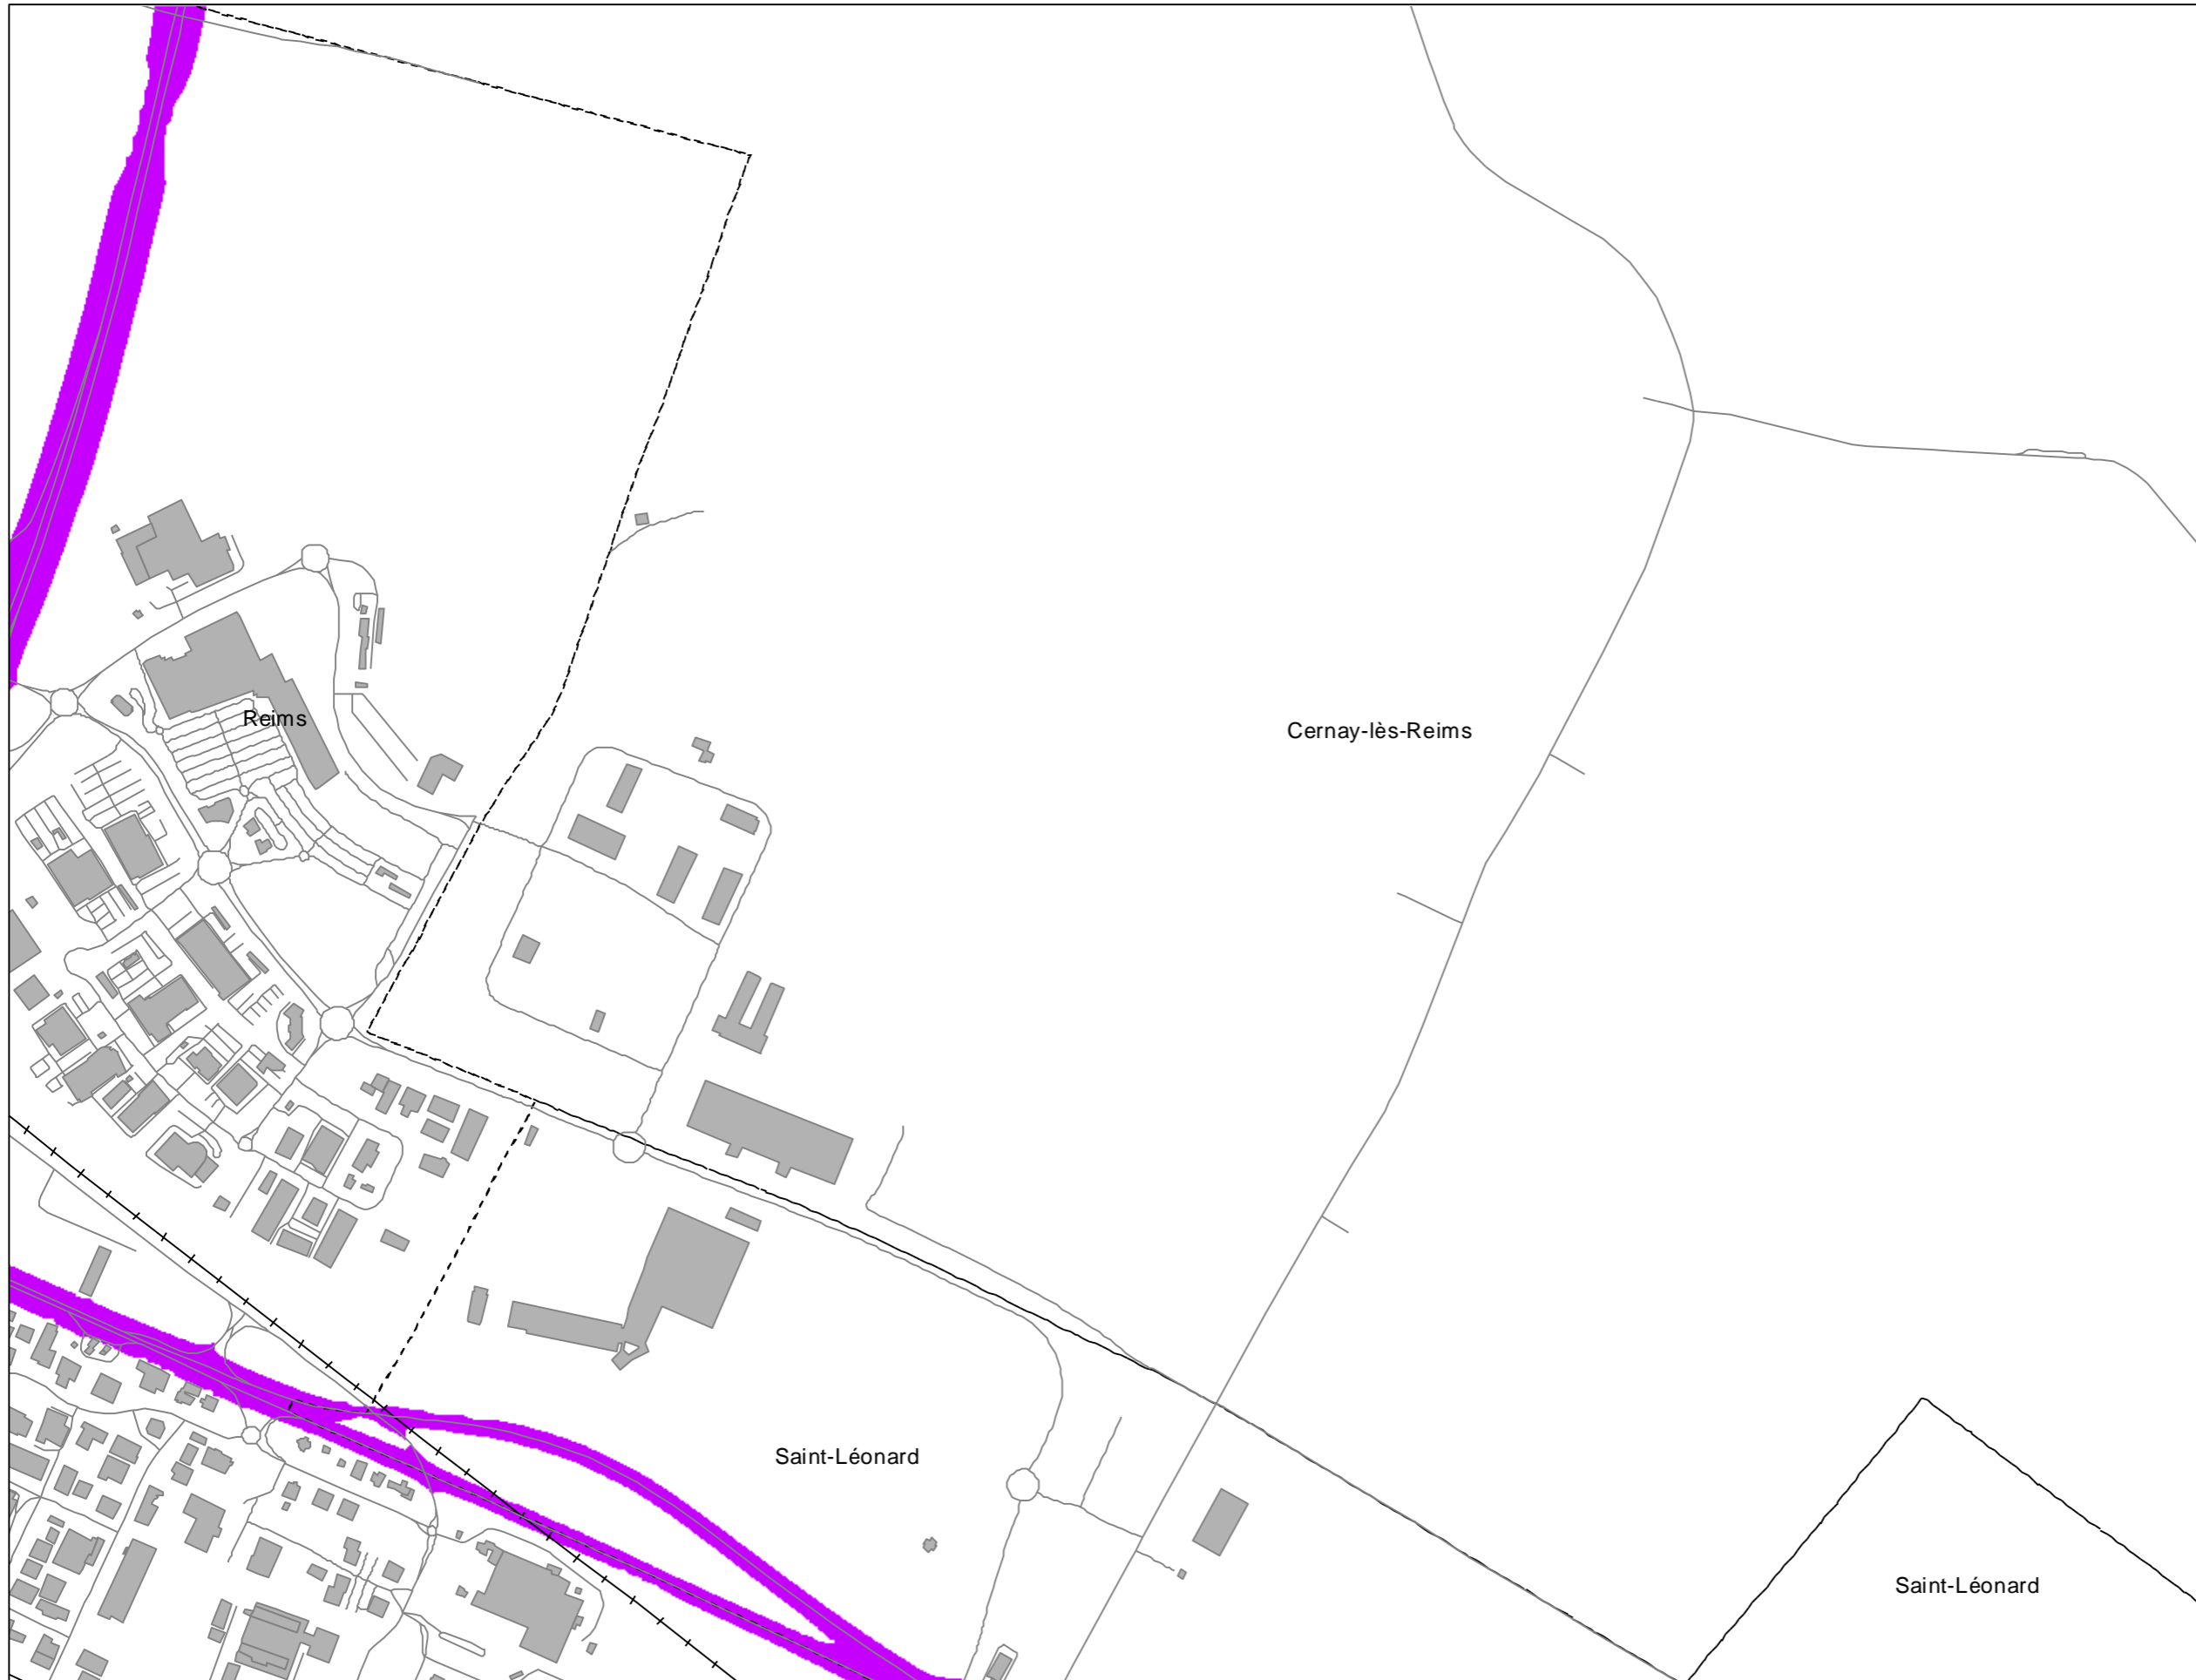

Cartes de bruit stratégiques sur le territoire de la Communauté Urbaine du Grand Reims BRUIT ROUTIER - Indicateur Ln

Dalle
L10

GRAND
REIMS
COMMUNAUTÉ URBAINE

Légende

- --- Limite communale
- Route
- —+— Voie ferrée
- Bâtiment
- Enseignement et santé

Niveaux sonores en dB(A)

- > Seuil 62 dB(A)
- < Seuil 62 dB(A)