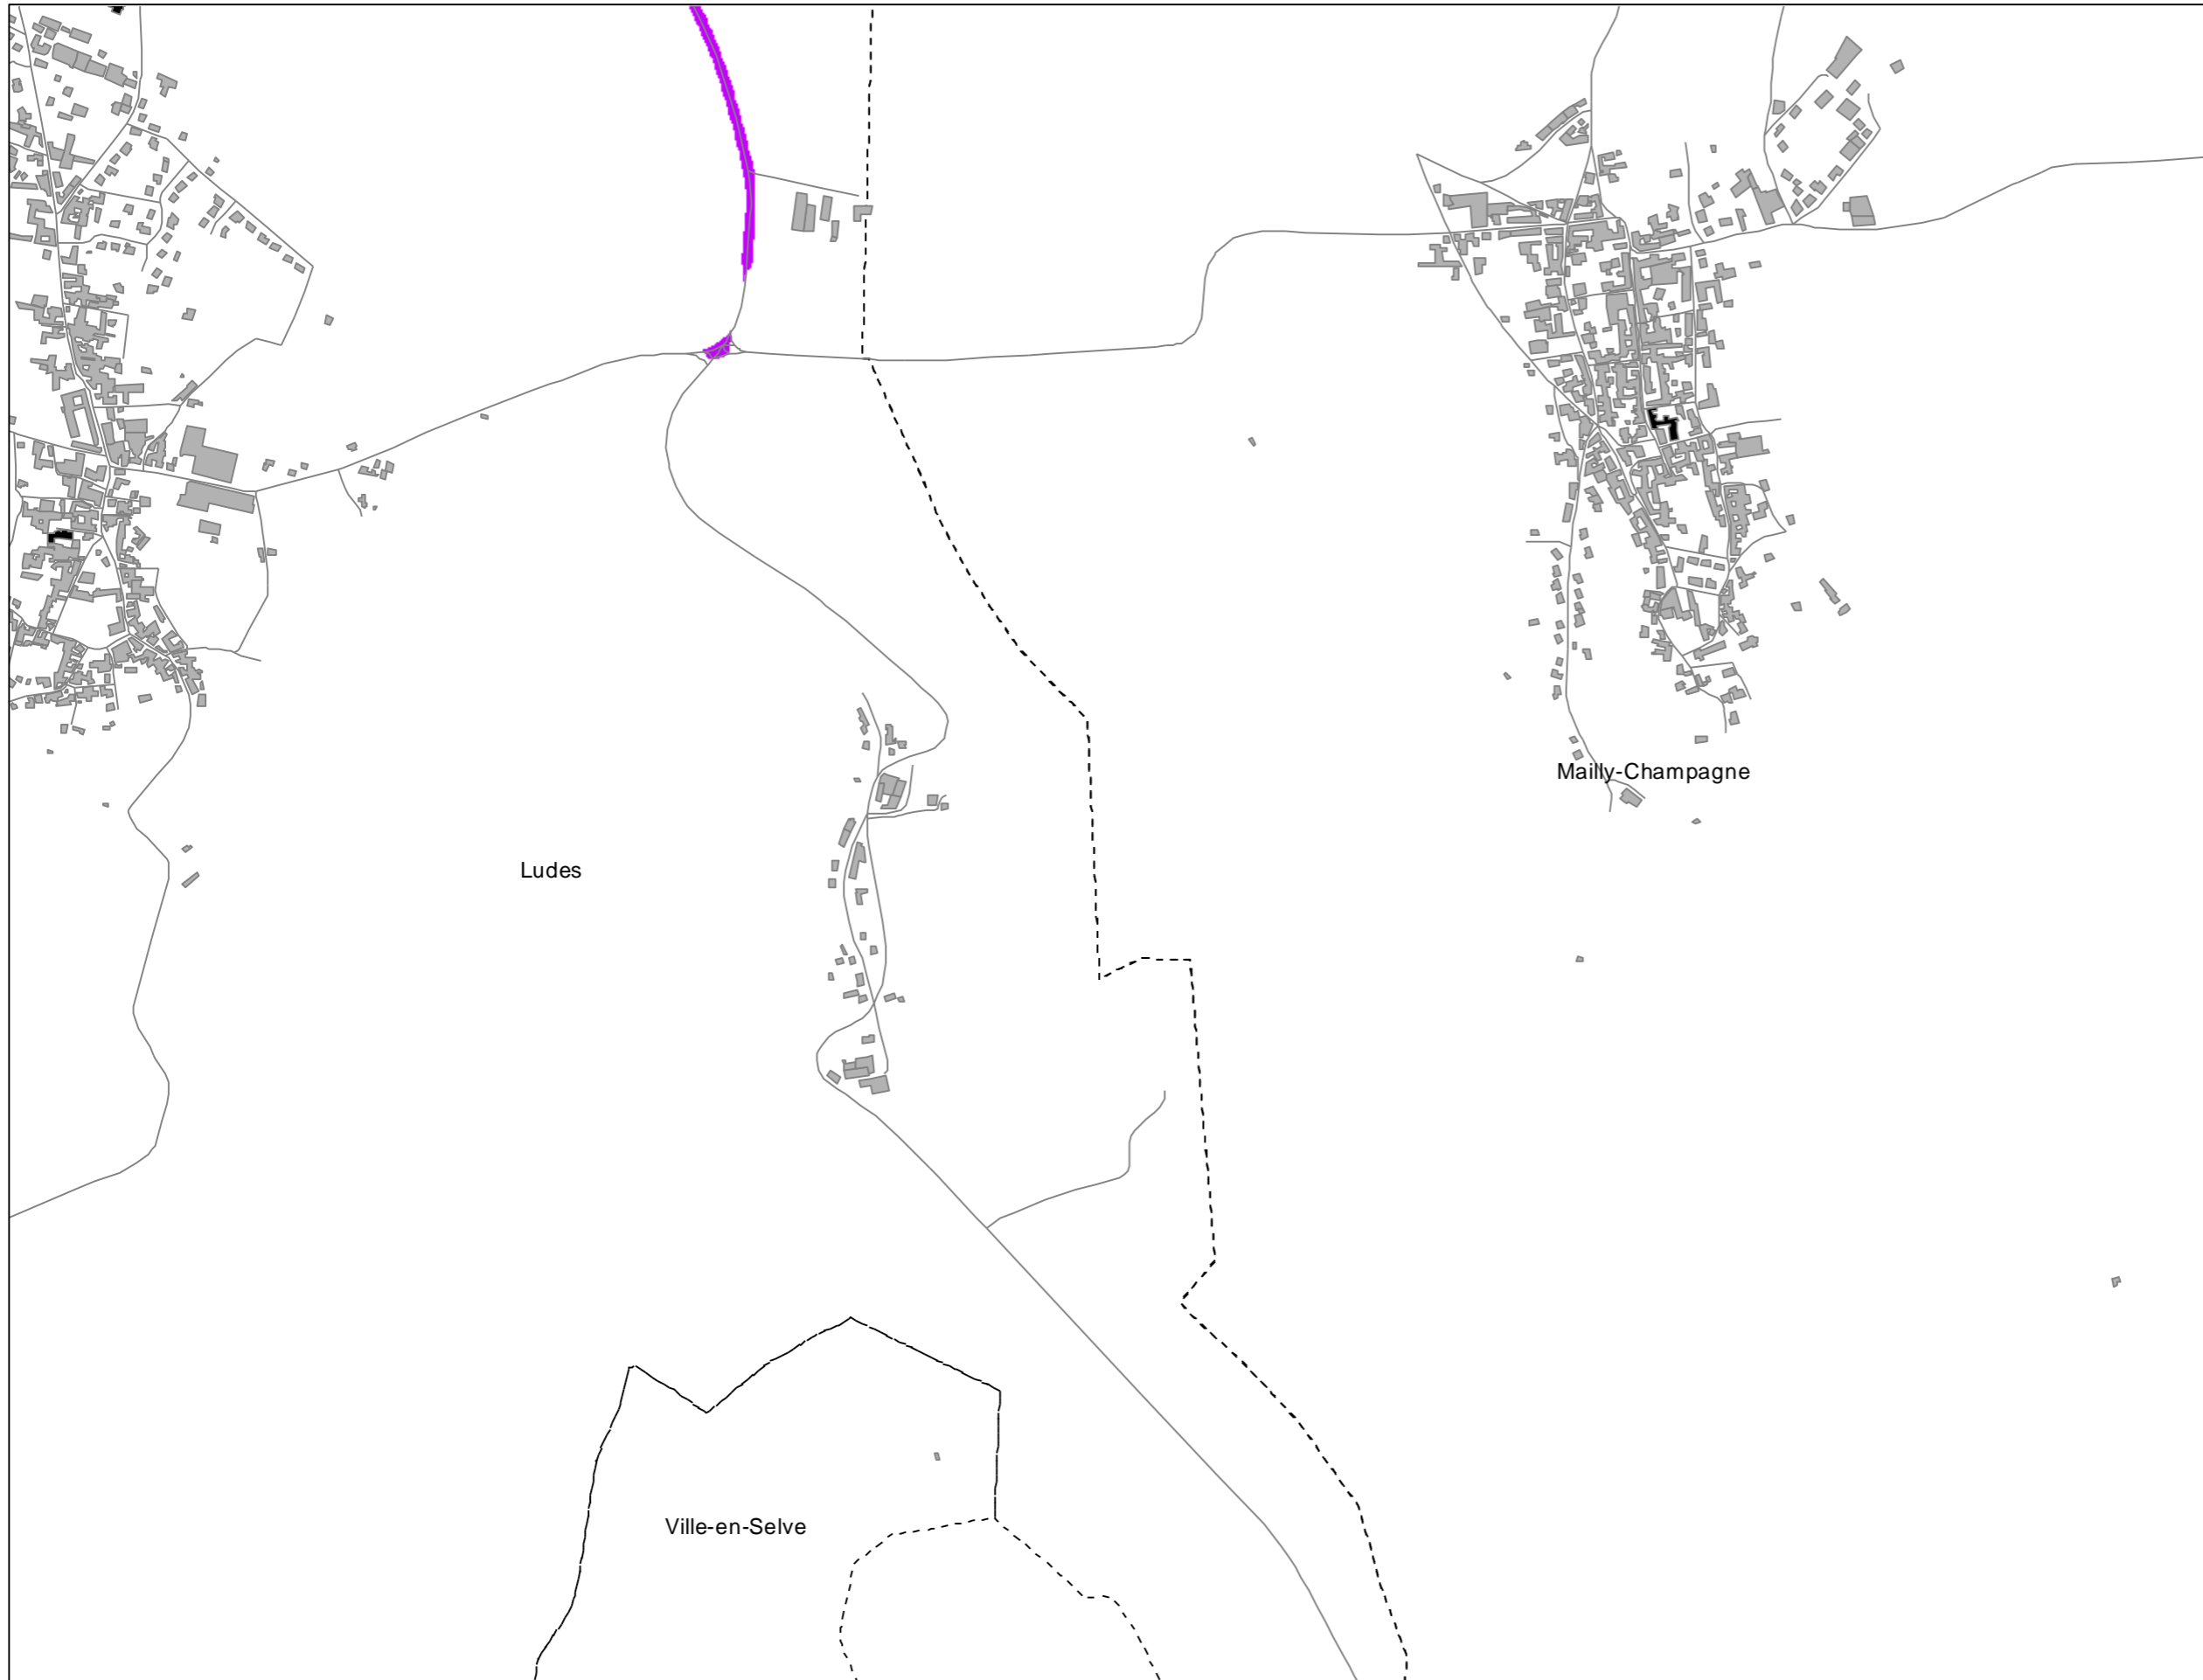

0 125 250 500 Mètres

Cartes de bruit stratégiques sur le territoire de la Communauté Urbaine du Grand Reims BRUIT ROUTIER - Indicateur Ln

Dalle
L15

Légende

- Limite communale
- Route
- +— Voie ferrée
- Bâtiment
- Enseignement et santé