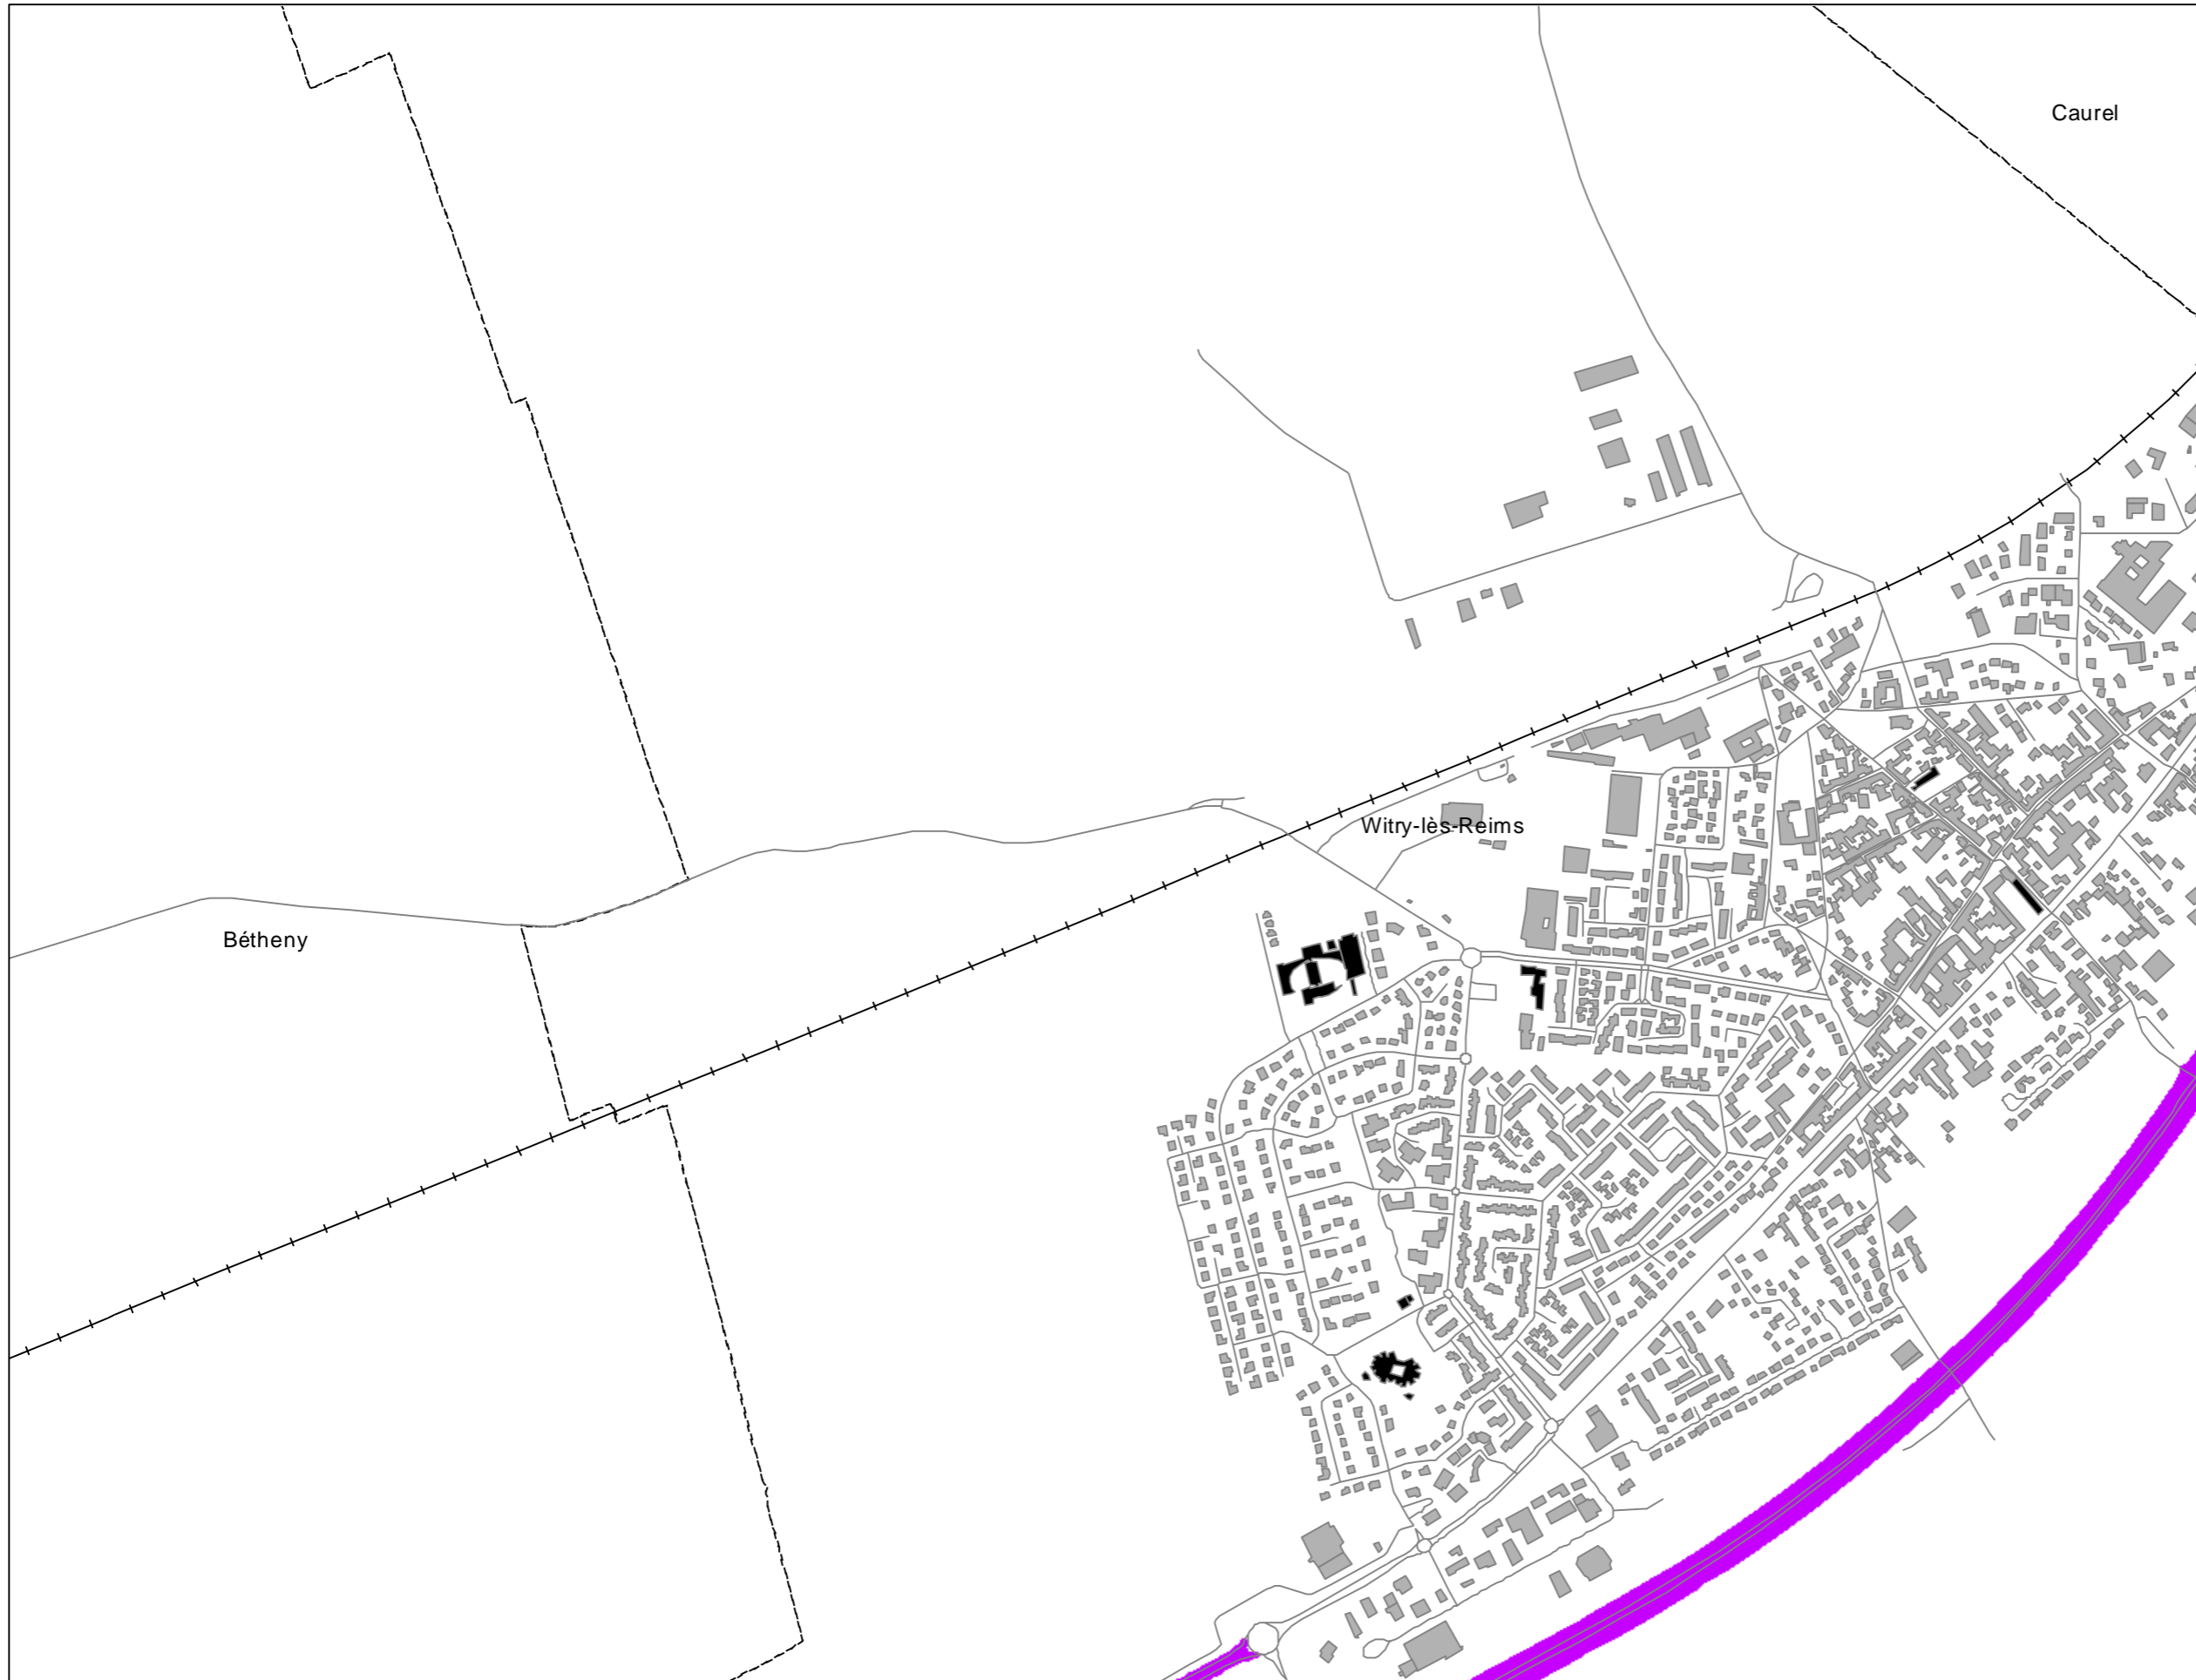

Cartes de bruit stratégiques sur le territoire de la Communauté Urbaine du Grand Reims BRUIT ROUTIER - Indicateur Ln

Dalle
L07

GRAND
REIMS
COMMUNAUTÉ URBAINE

Légende

- Limite communale
- Route
- + + + Voie ferrée
- Bâtiment
- Enseignement et santé