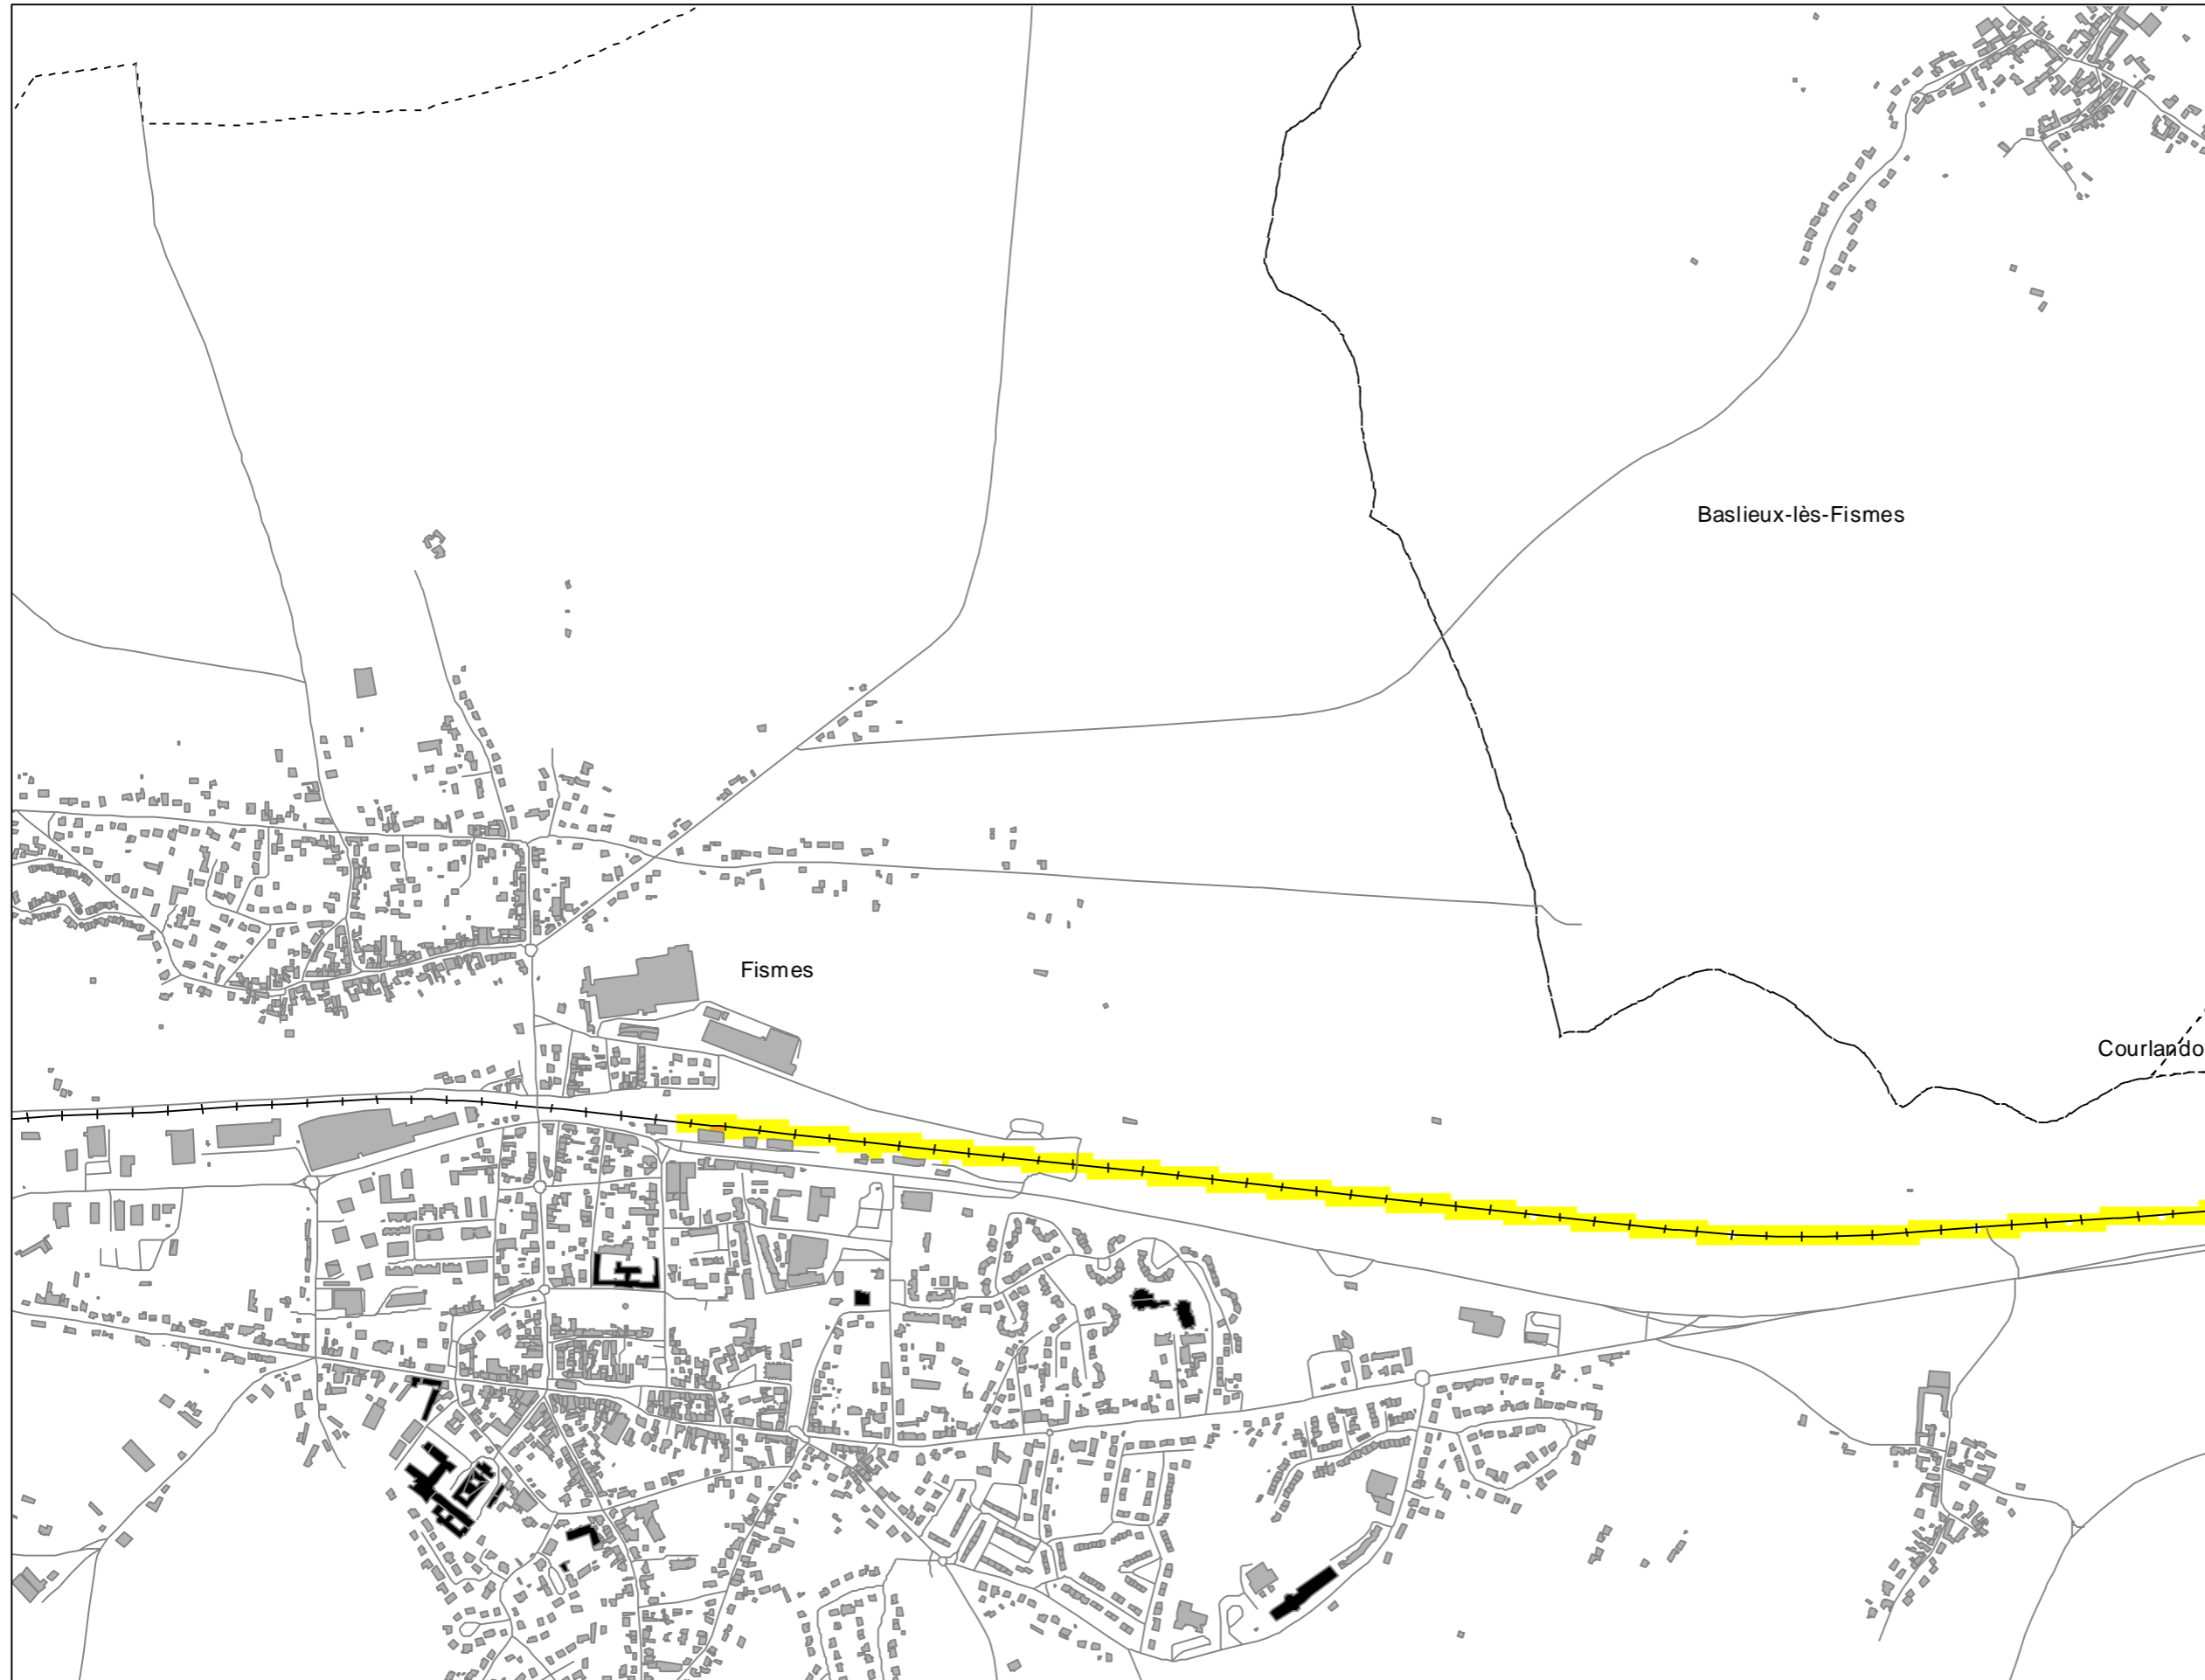

Cartes de bruit stratégiques sur le territoire de la Communauté Urbaine du Grand Reims

BRUIT FERROVIAIRE - Indicateur Lden

Dalle
B06

GRAND
REIMS
COMMUNAUTÉ URBAINE

Légende

- --- Limite communale
- Route
- + + + Voie ferrée
- Bâtiment
- Enseignement et santé

Niveaux sonores en dB(A)

- > 75
- 70 - 75
- 65 - 70
- 60 - 65
- 55 - 60
- < 55