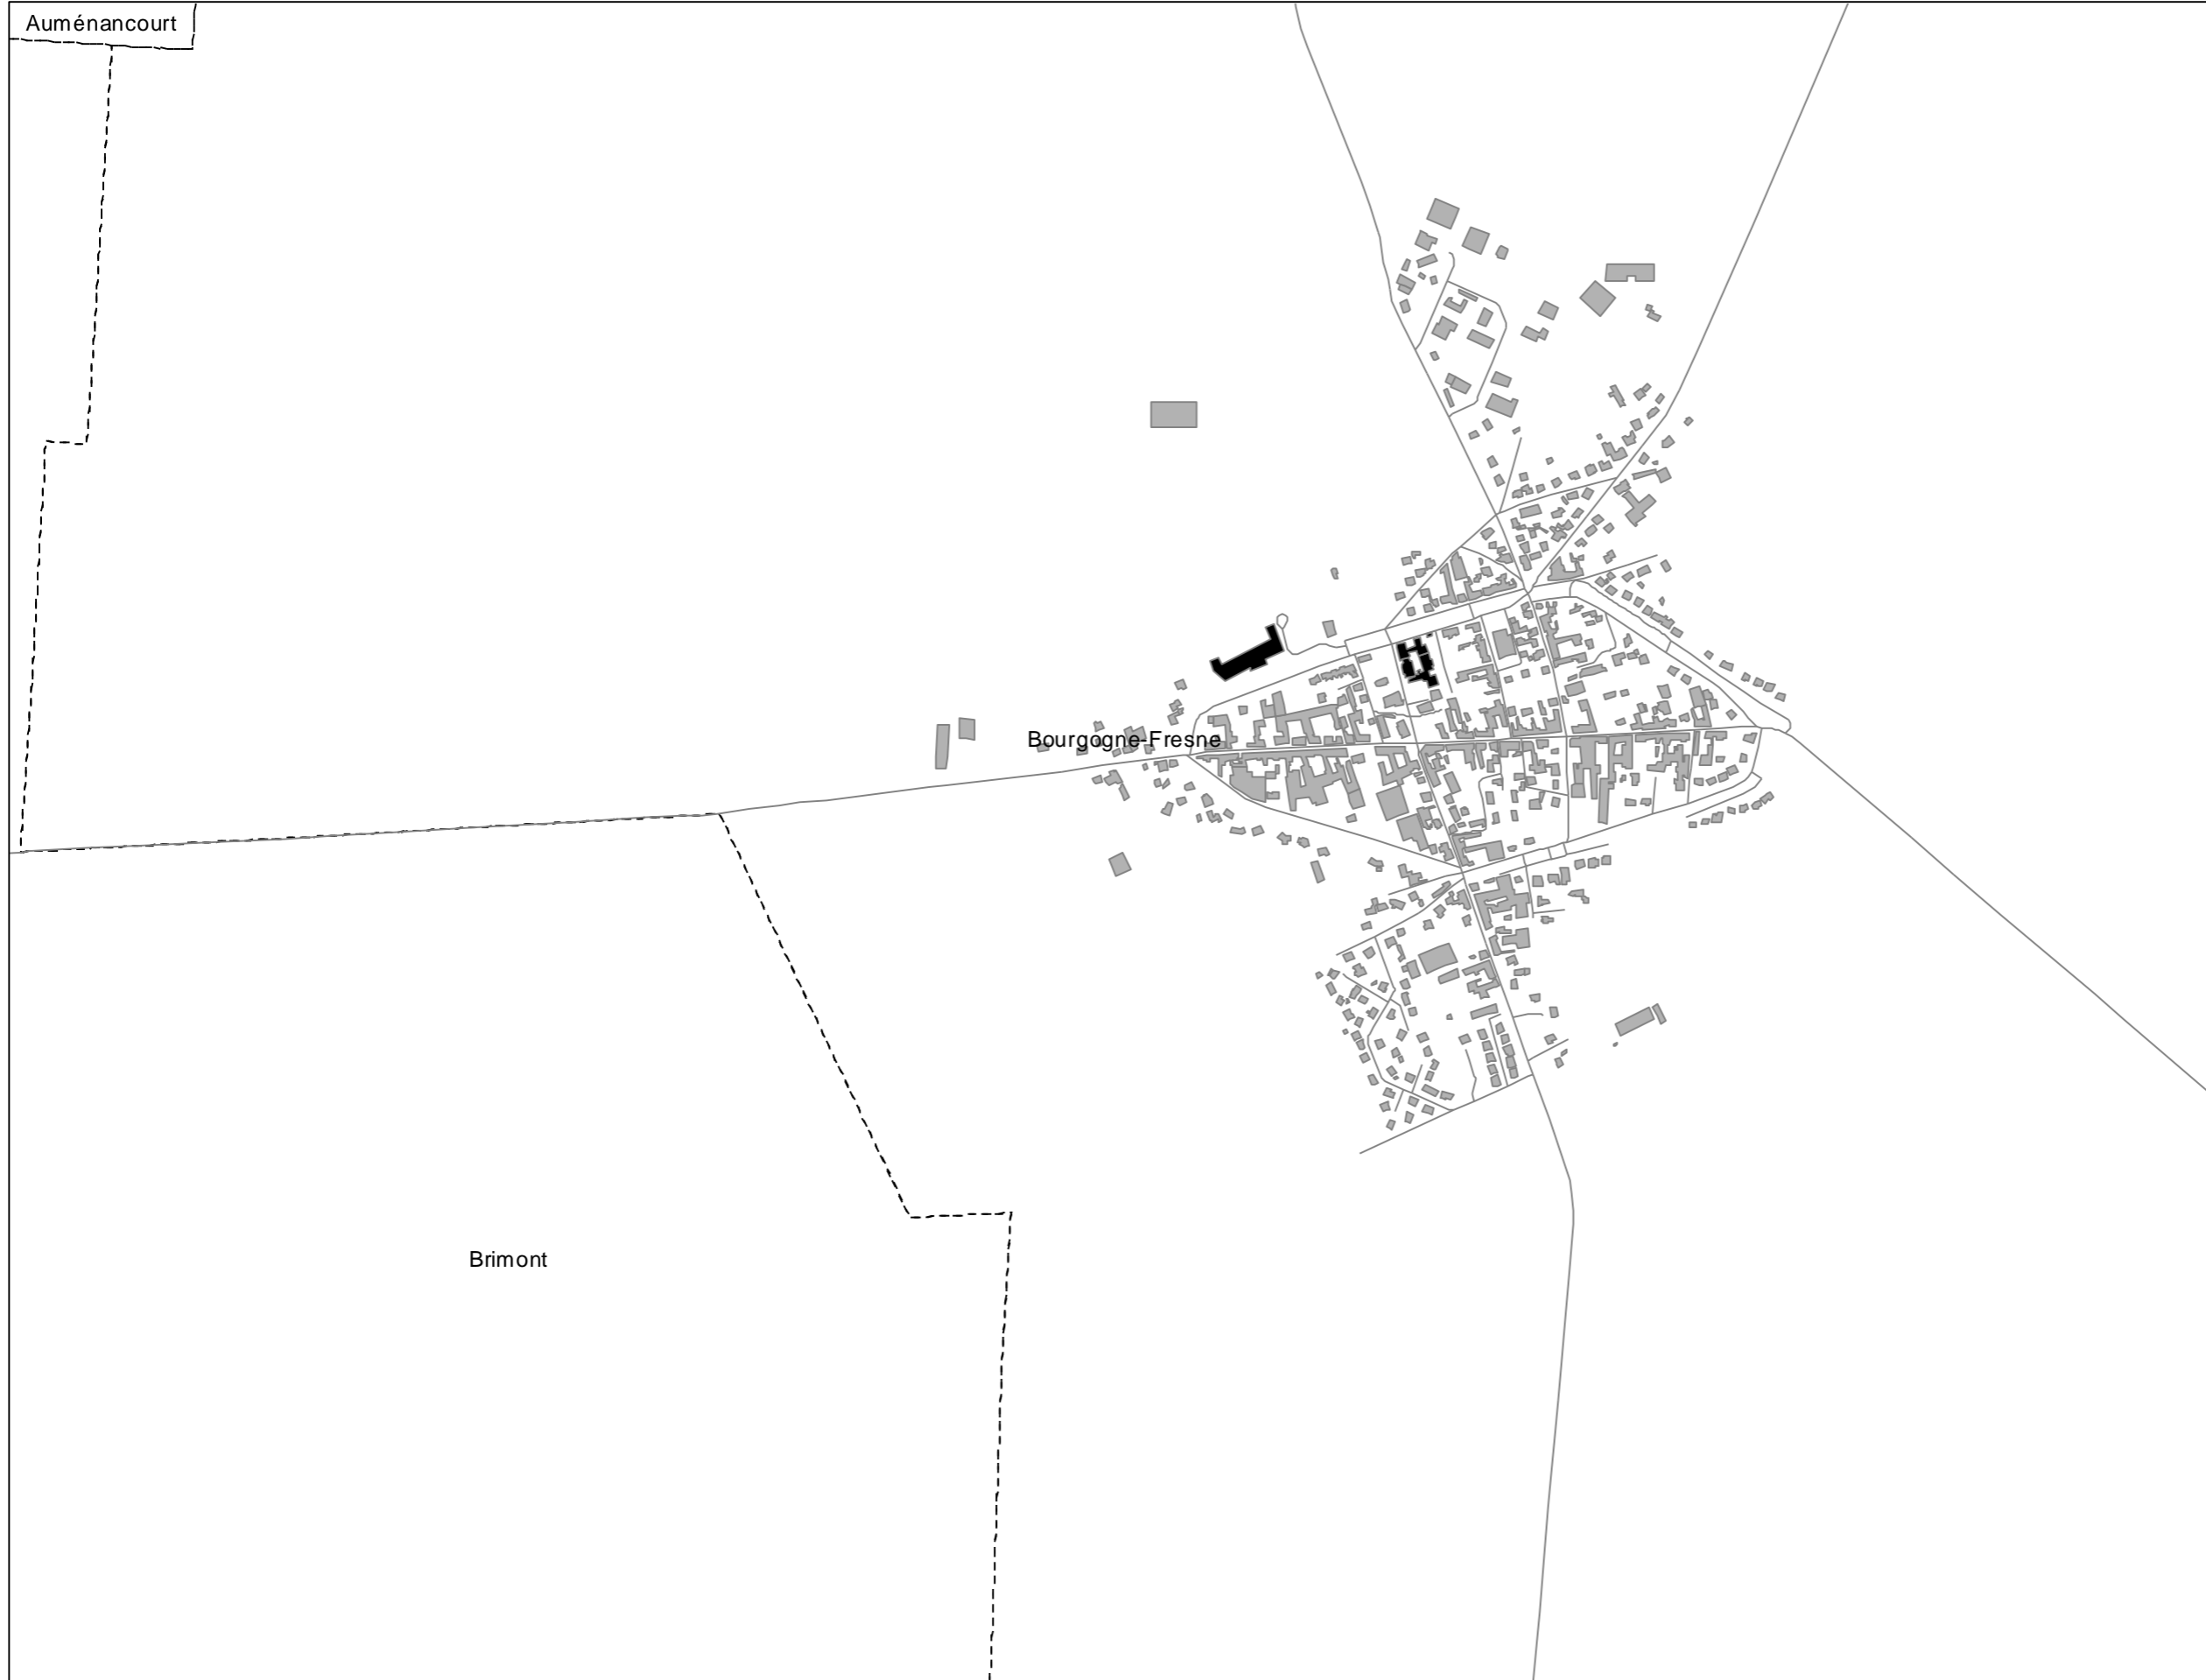

Cartes de bruit stratégiques sur le territoire de la Communauté Urbaine du Grand Reims BRUIT FERROVIAIRE - Indicateur Ln

Dalle
K04

Légende

- --- Limite communale
- Route
- —+— Voie ferrée
- Bâtiment
- Enseignement et santé

Niveaux sonores en dB(A)

- > 70
- 65 - 70
- 60 - 65
- 55 - 60
- 50 - 55
- < 50