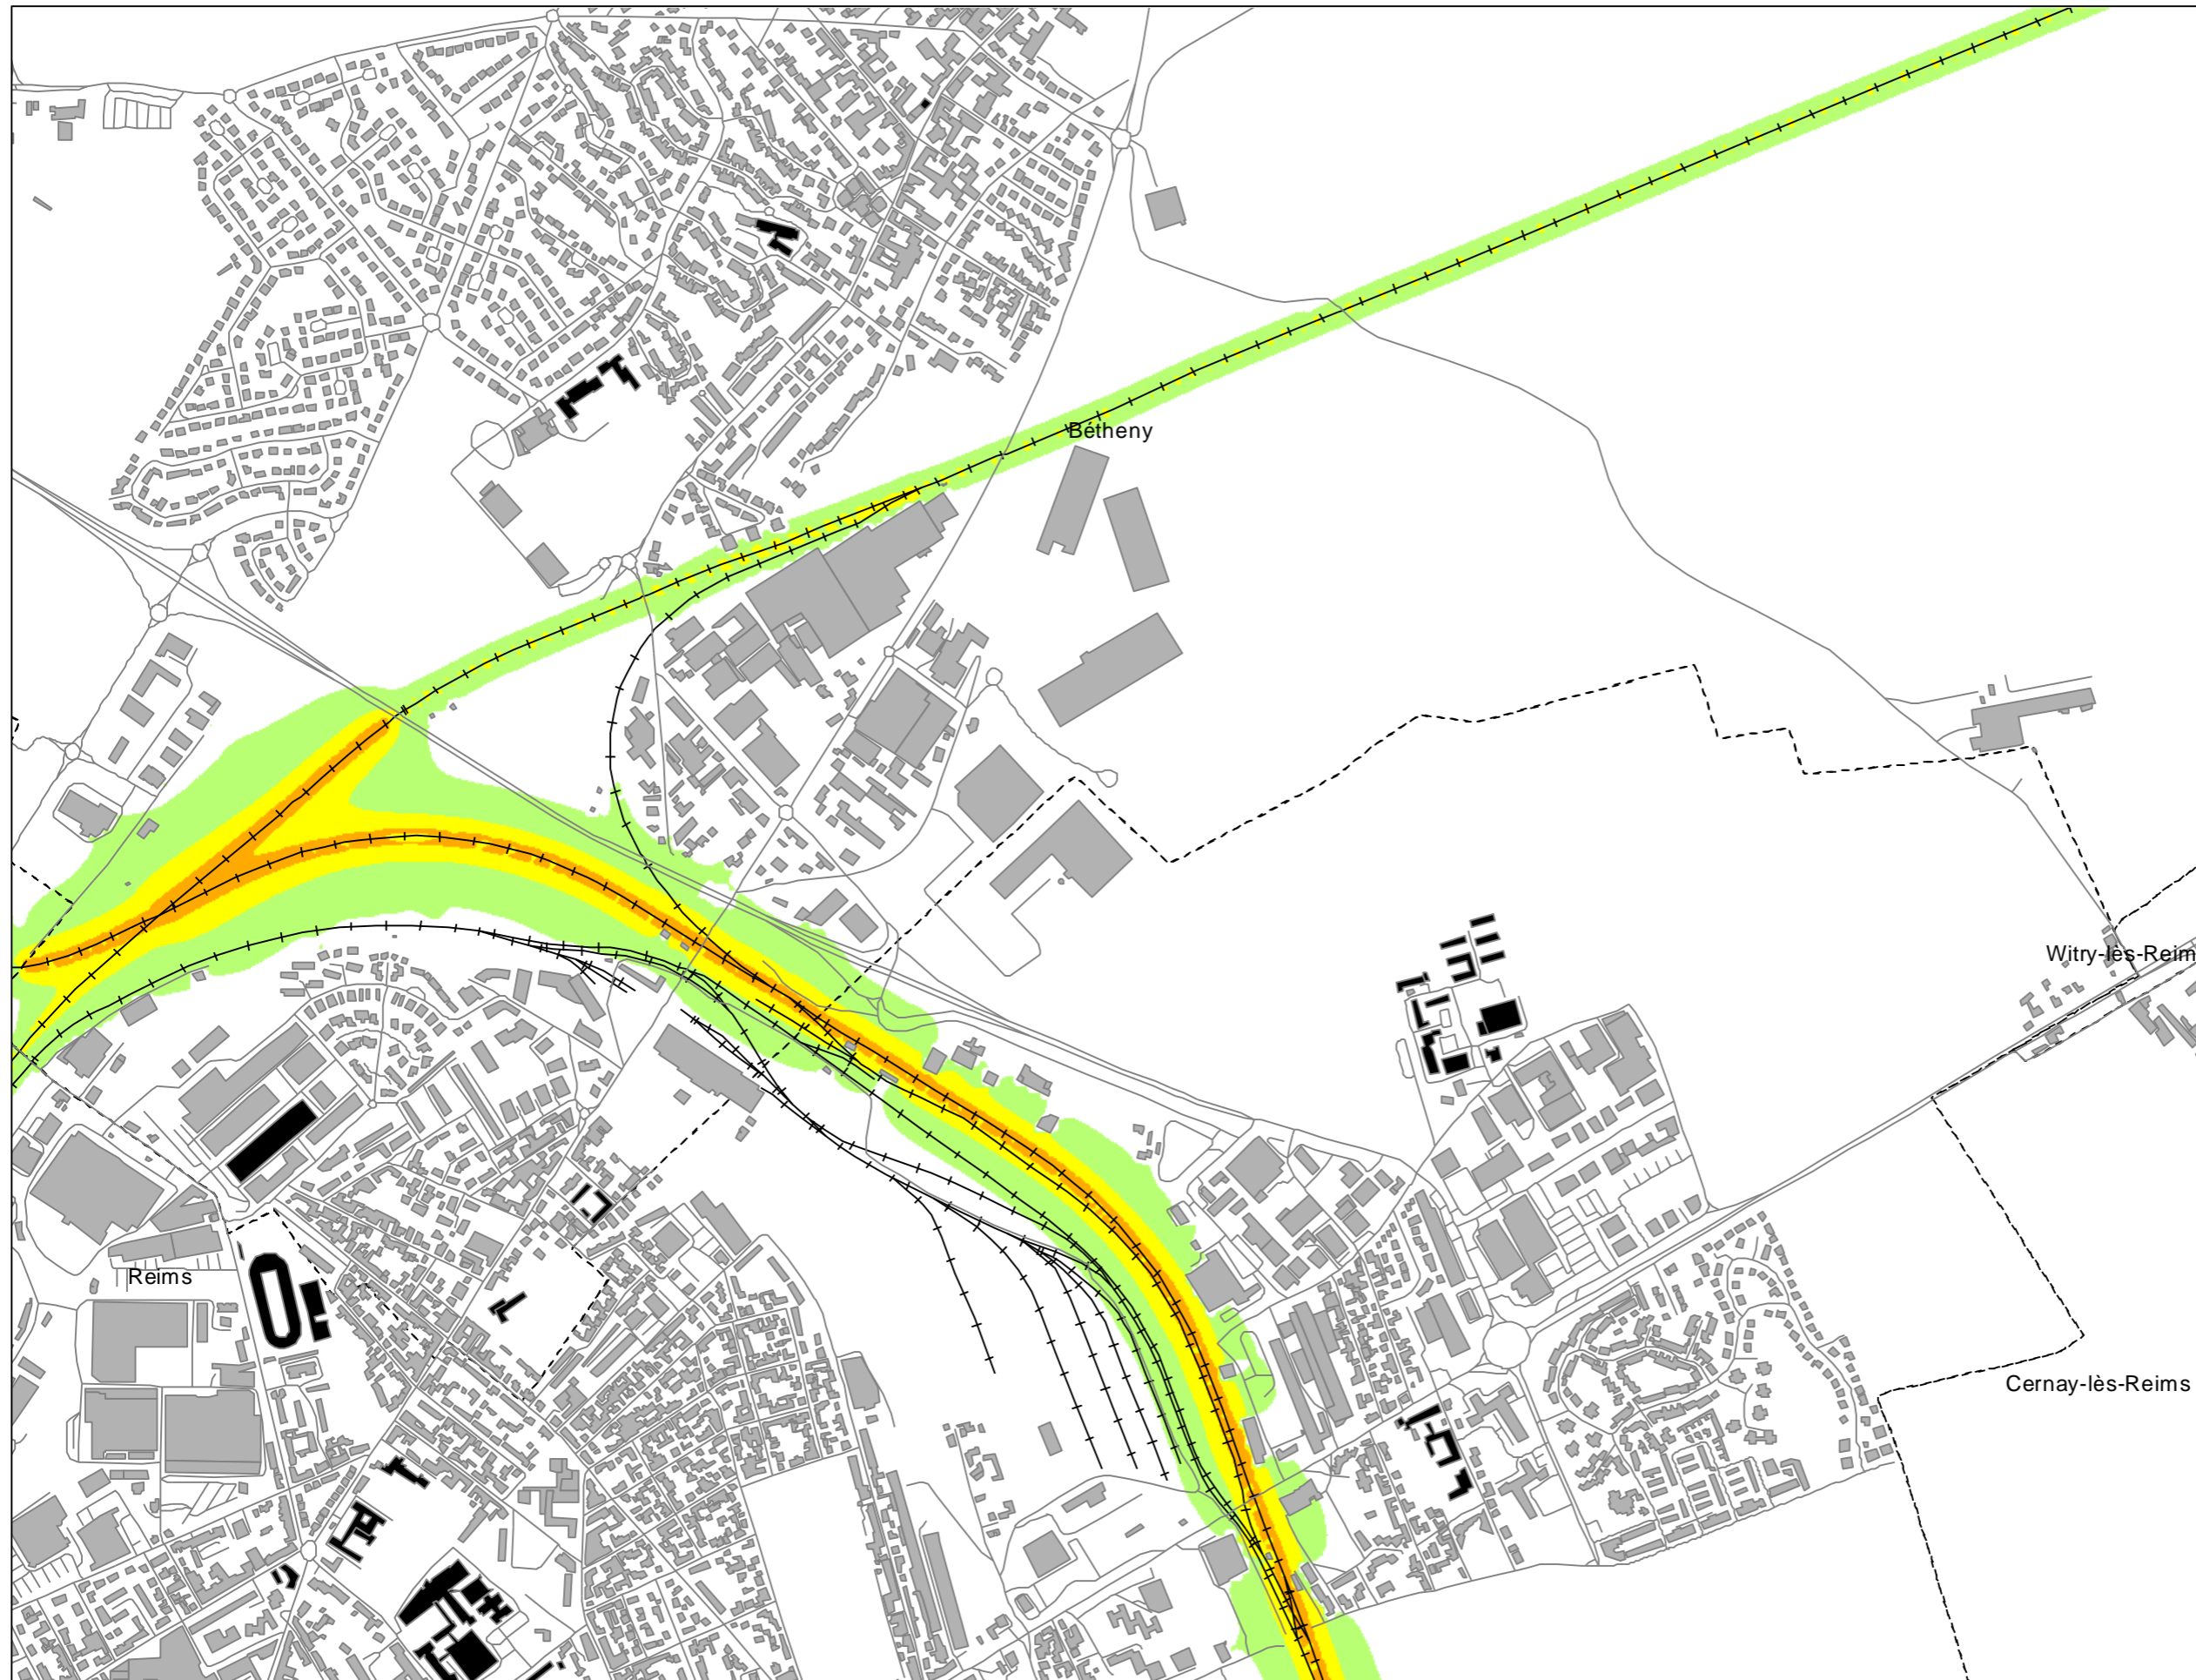

Cartes de bruit stratégiques sur le territoire de la Communauté Urbaine du Grand Reims BRUIT FERROVIAIRE - Indicateur Ln

Dalle
K08

Légende

- --- Limite communale
- Route
- —+— Voie ferrée
- Bâtiment
- Enseignement et santé

Niveaux sonores en dB(A)

- > 70
- 65 - 70
- 60 - 65
- 55 - 60
- 50 - 55
- < 50