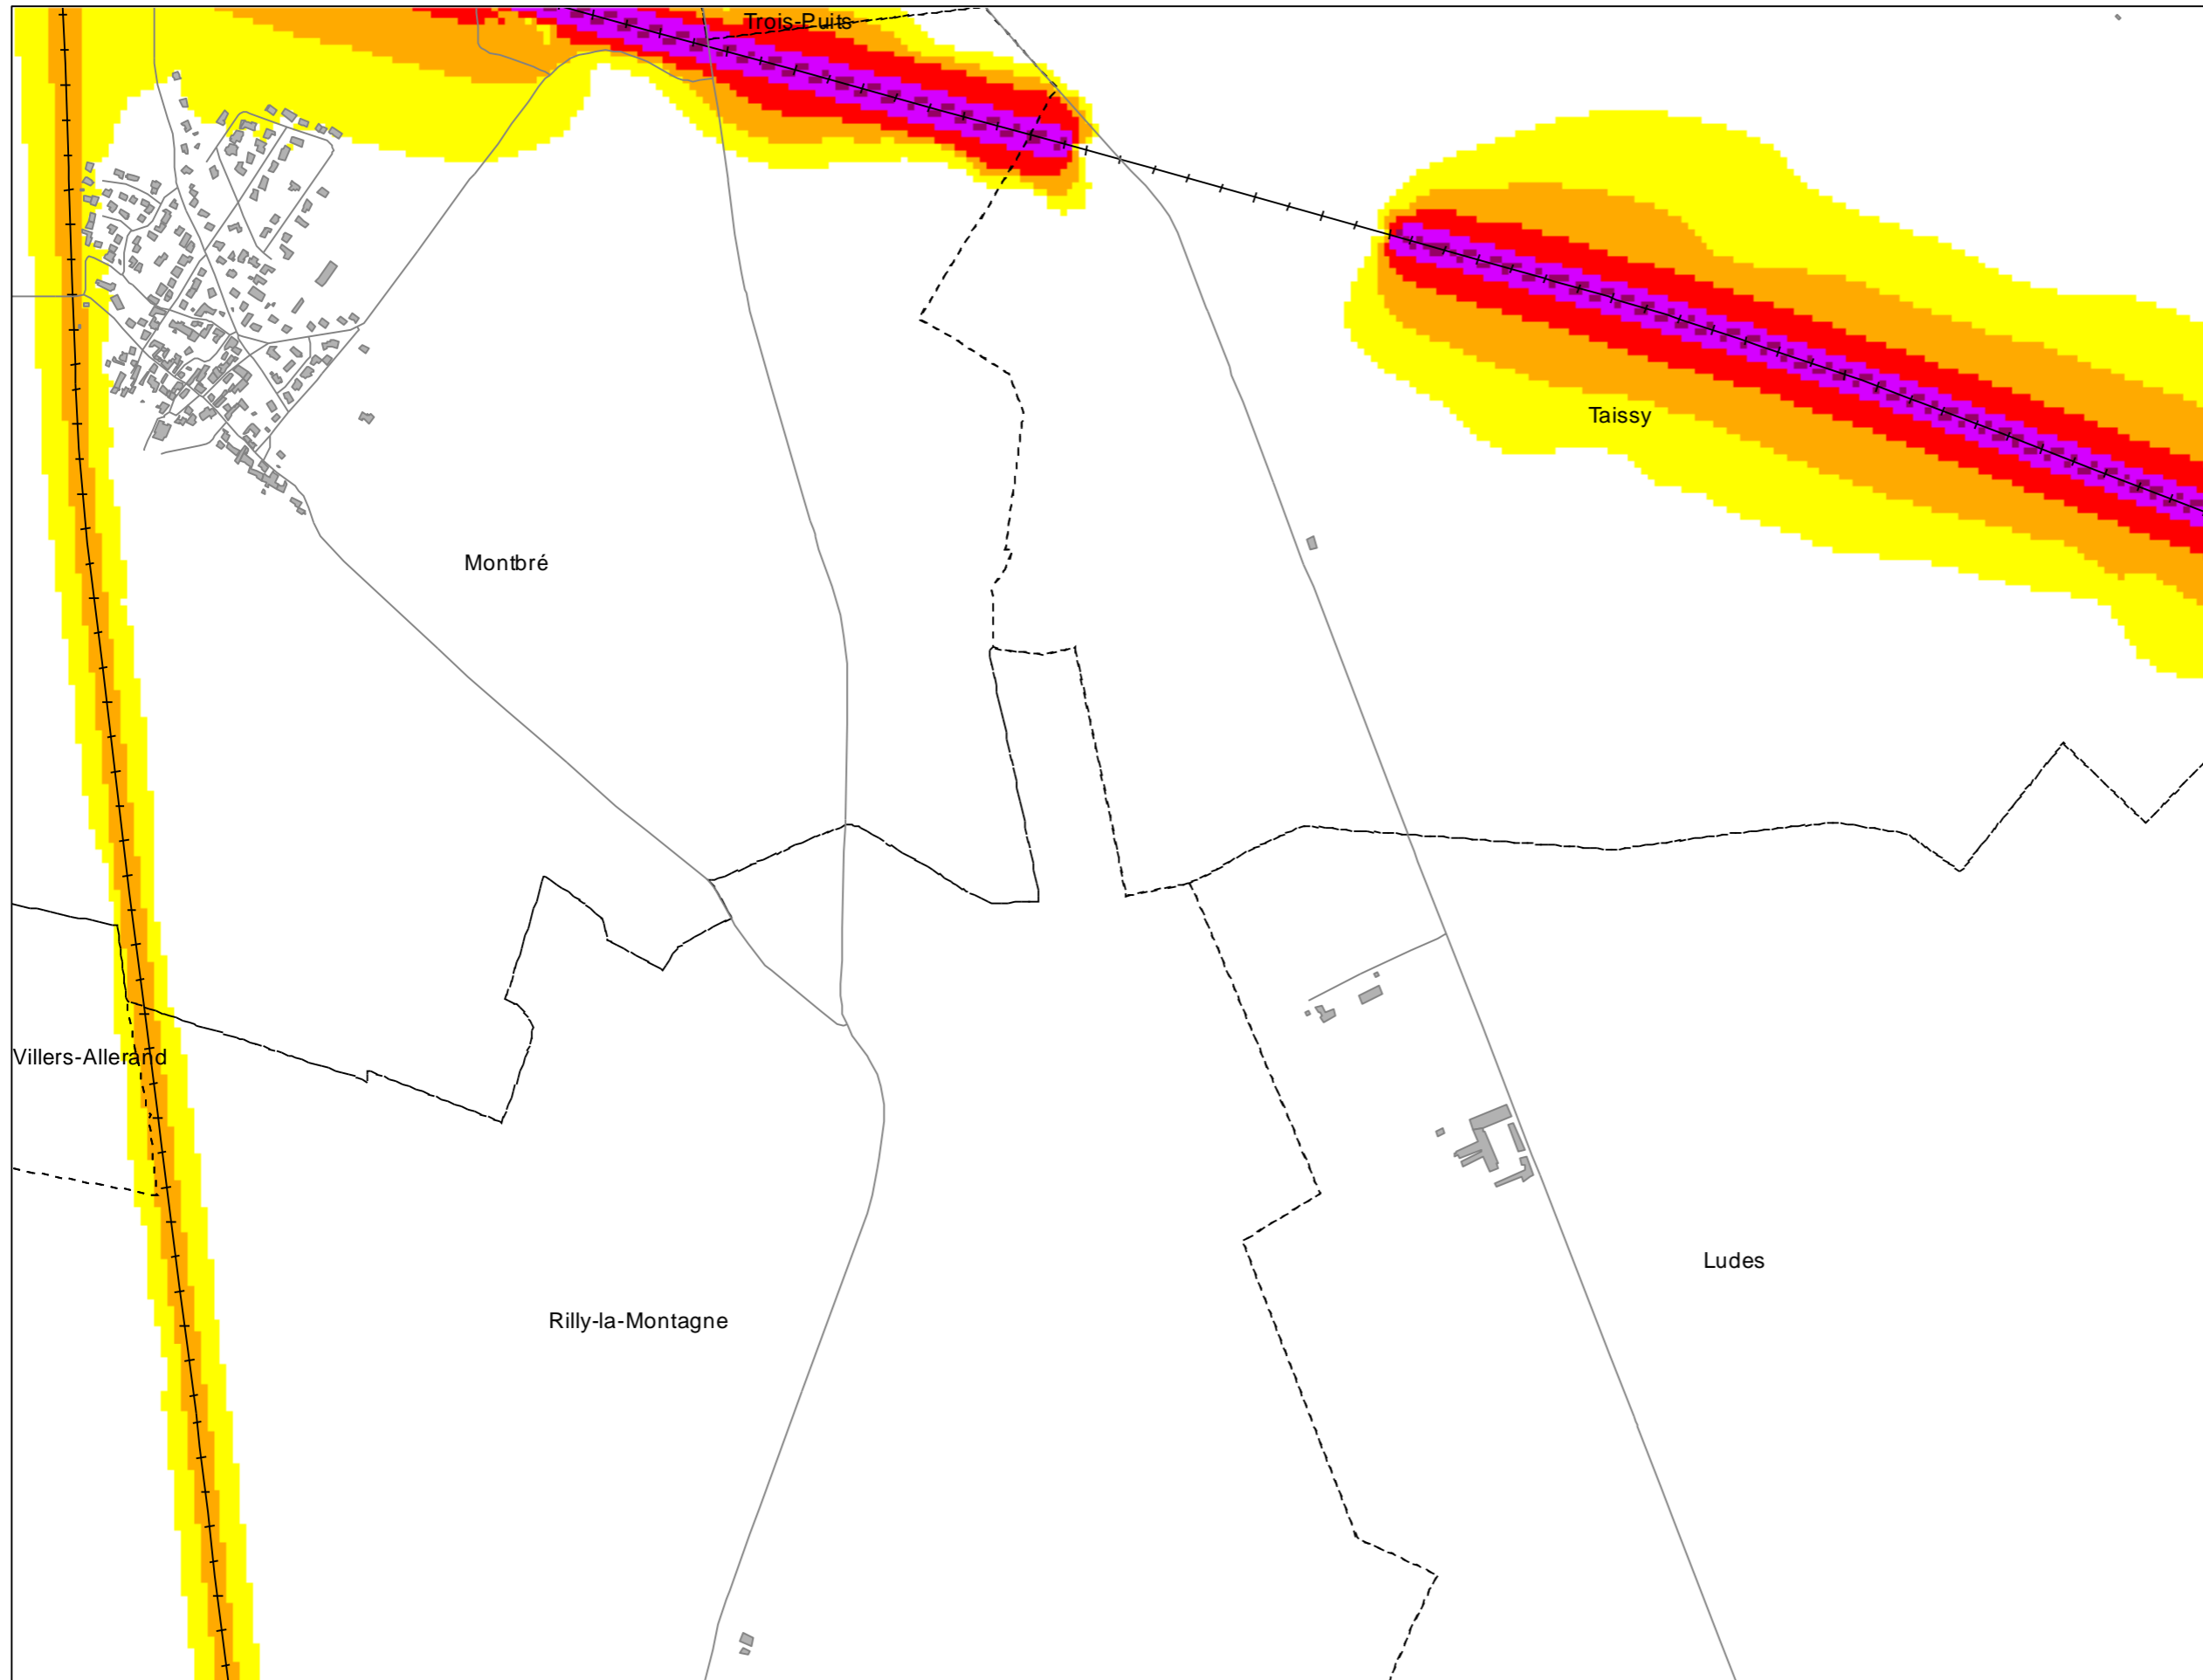

Cartes de bruit stratégiques sur le territoire de la Communauté Urbaine du Grand Reims

BRUIT FERROVIAIRE - Indicateur Lden

Dalle
K13

GRAND
REIMS
COMMUNAUTÉ URBAINE

Légende

- --- Limite communale
- Route
- —+— Voie ferrée
- Bâtiment
- Enseignement et santé

Niveaux sonores en dB(A)

- > 75
- 70 - 75
- 65 - 70
- 60 - 65
- 55 - 60
- < 55