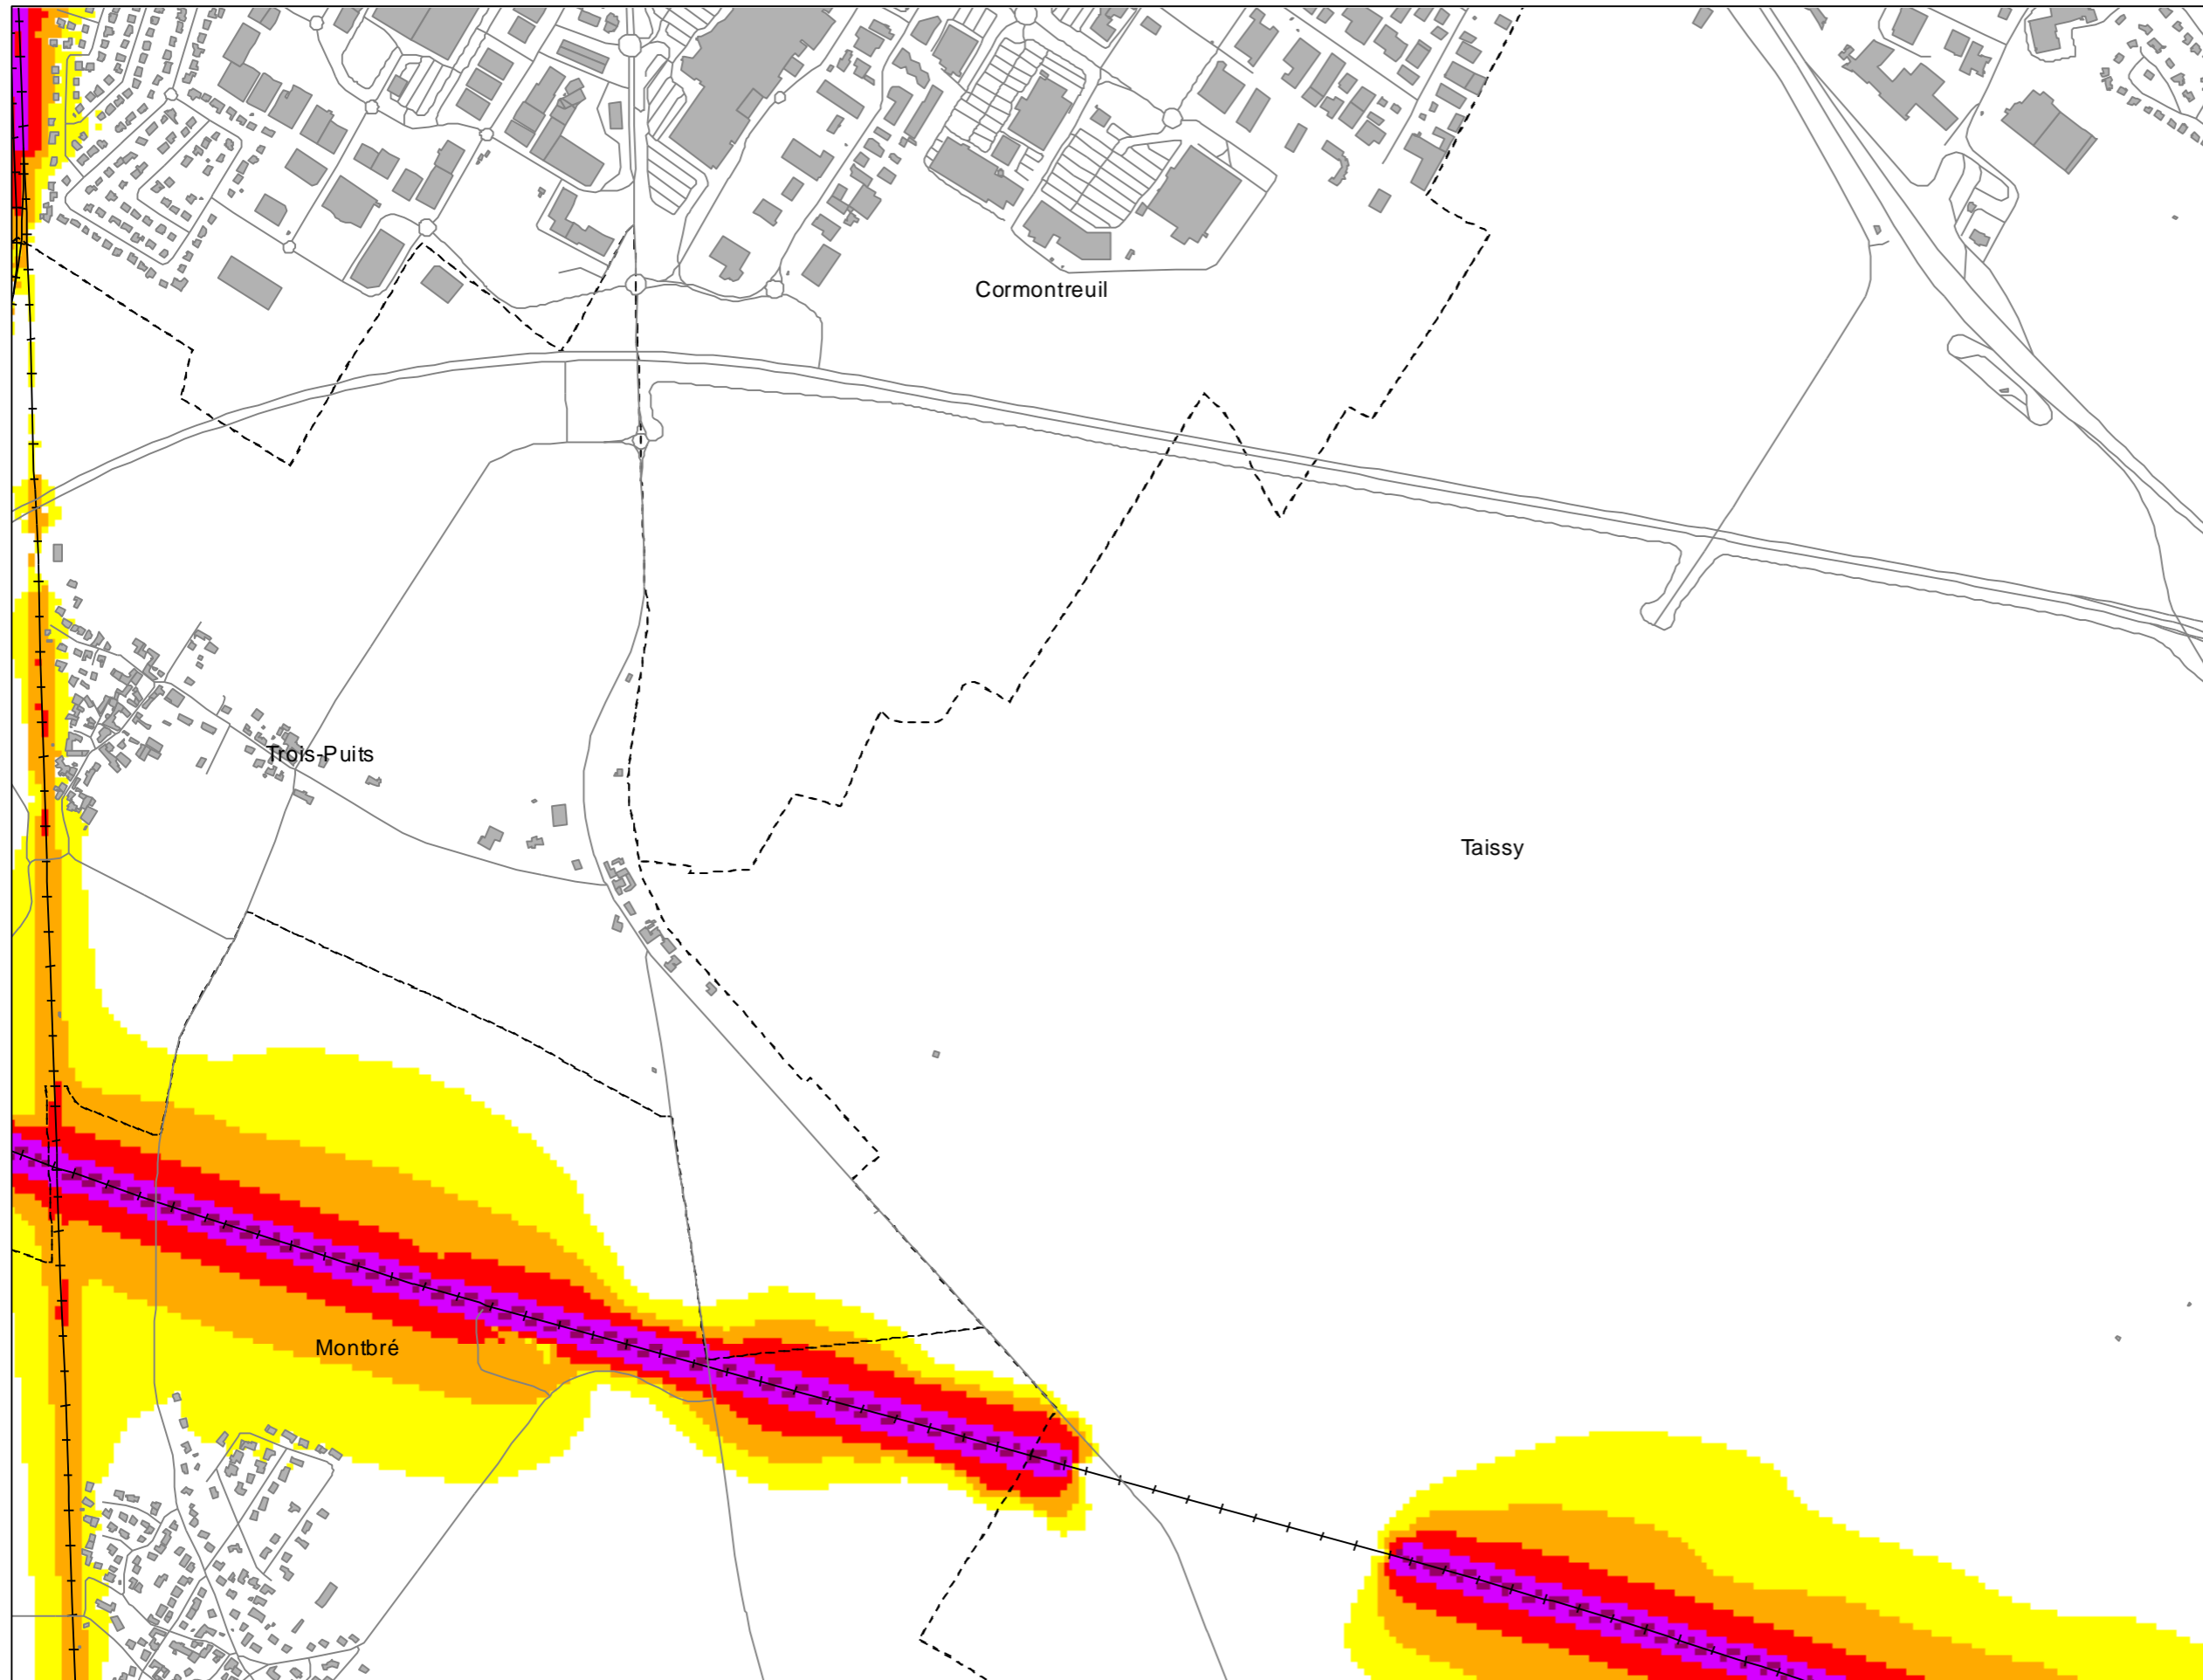

Cartes de bruit stratégiques sur le territoire de la Communauté Urbaine du Grand Reims

BRUIT FERROVIAIRE - Indicateur Lden

Dalle
K12

GRAND
REIMS
COMMUNAUTÉ URBAINE

Légende

- --- Limite communale
- Route
- —+— Voie ferrée
- Bâtiment
- Enseignement et santé

Niveaux sonores en dB(A)

- > 75
- 70 - 75
- 65 - 70
- 60 - 65
- 55 - 60
- < 55