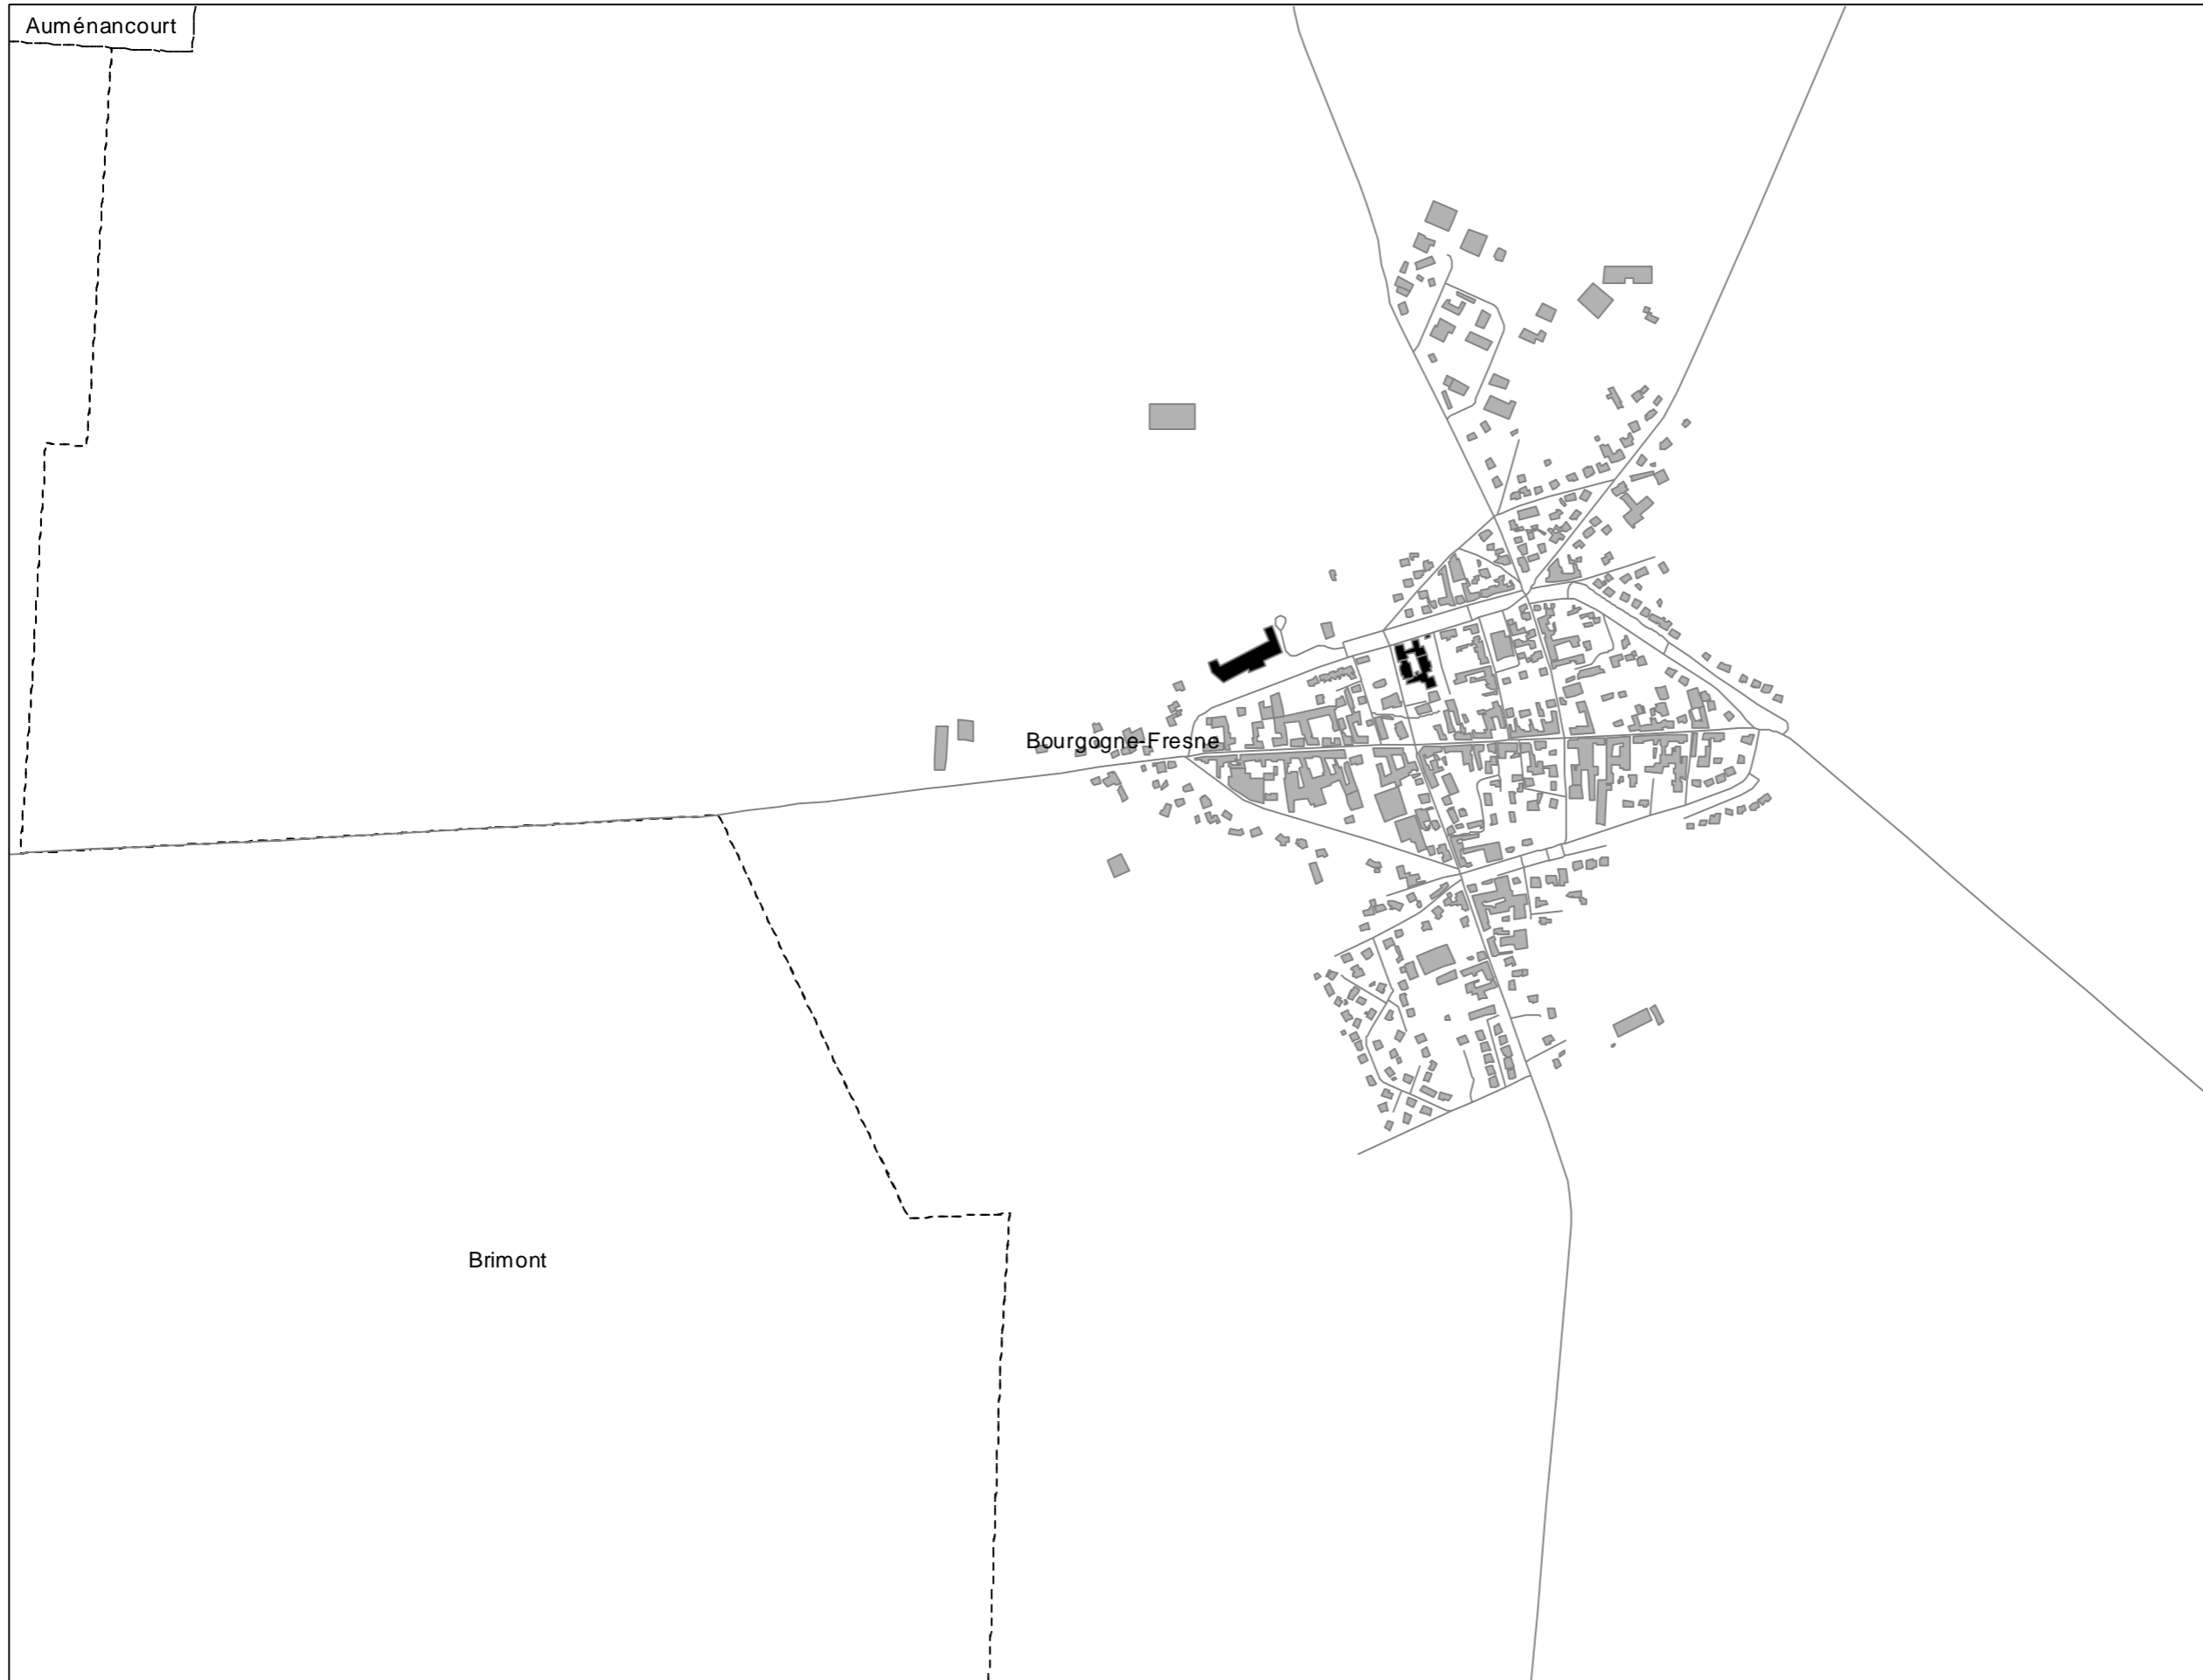

Cartes de bruit stratégiques sur le territoire de la Communauté Urbaine du Grand Reims

BRUIT FERROVIAIRE - Indicateur Lden

Dalle
K04

Légende

- Limite communale
- Route
- Voie ferrée
- Bâtiment
- Enseignement et santé

Niveaux sonores en dB(A)

- > 75
- 70 - 75
- 65 - 70
- 60 - 65
- 55 - 60
- < 55