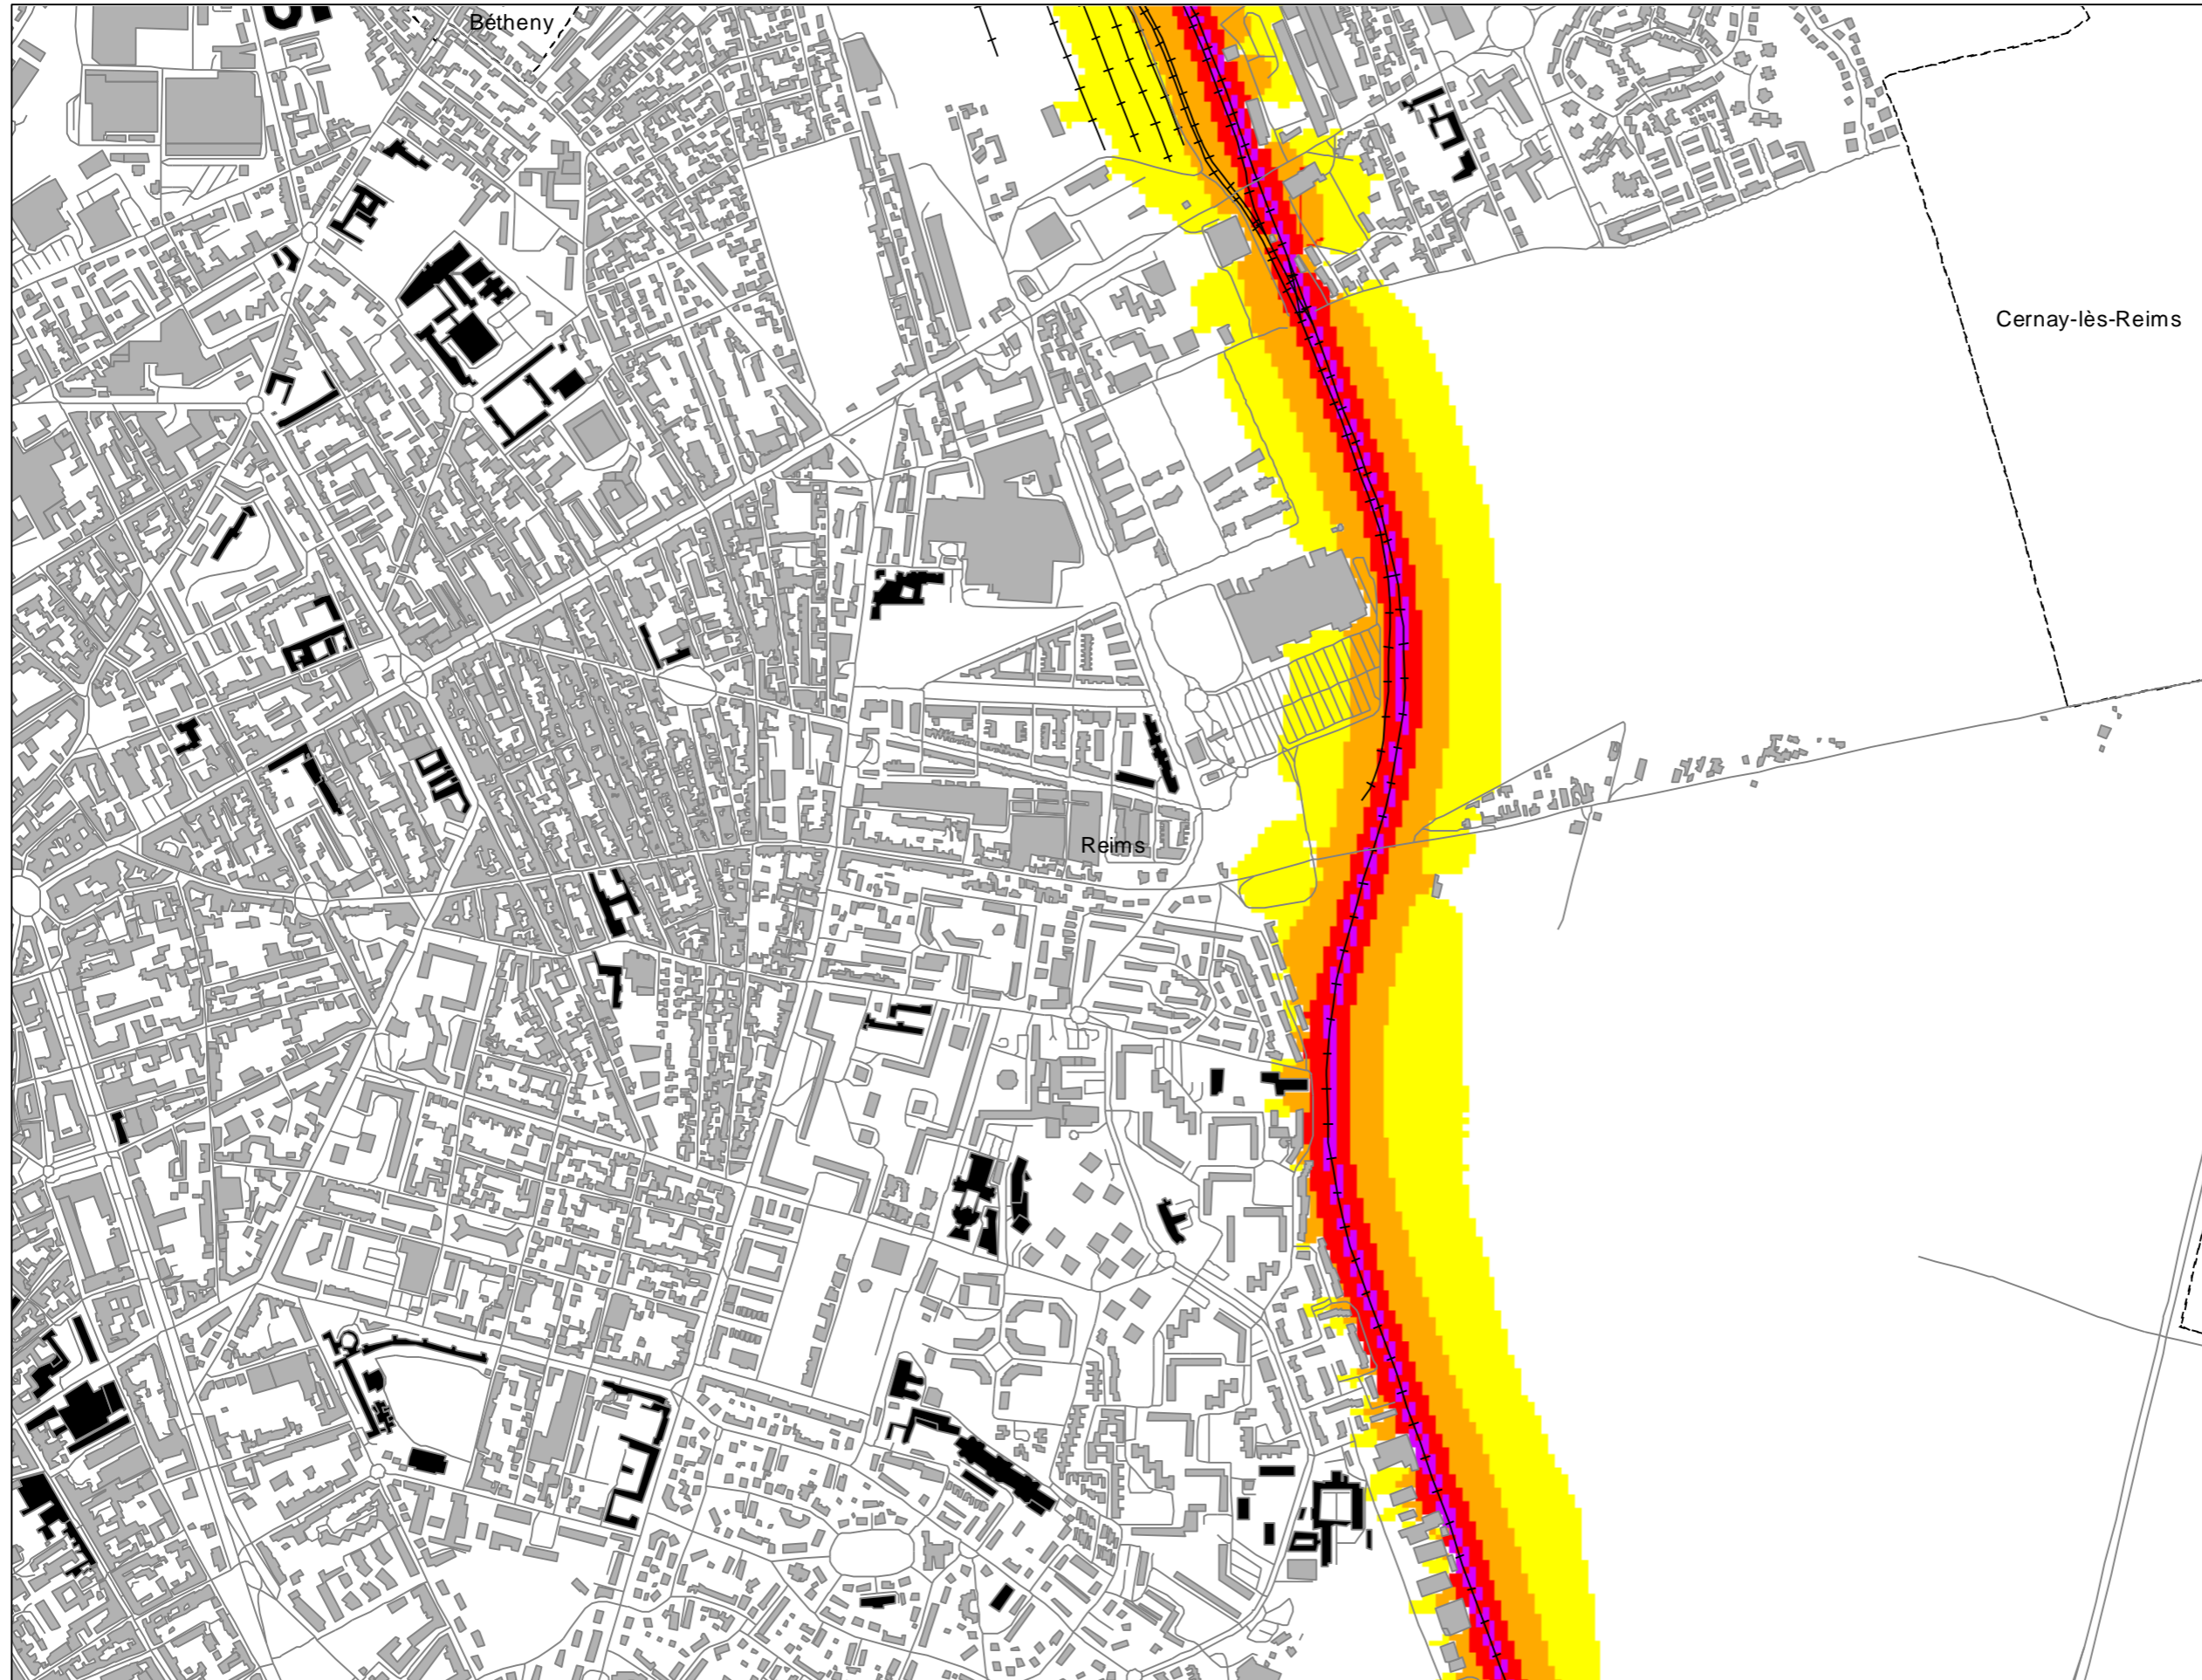

Cartes de bruit stratégiques sur le territoire de la Communauté Urbaine du Grand Reims

BRUIT FERROVIAIRE - Indicateur Lden

Légende

- --- Limite communale
- Route
- —+— Voie ferrée
- Bâtiment
- Enseignement et santé

Niveaux sonores en dB(A)

- > 75
- 70 - 75
- 65 - 70
- 60 - 65
- 55 - 60
- < 55