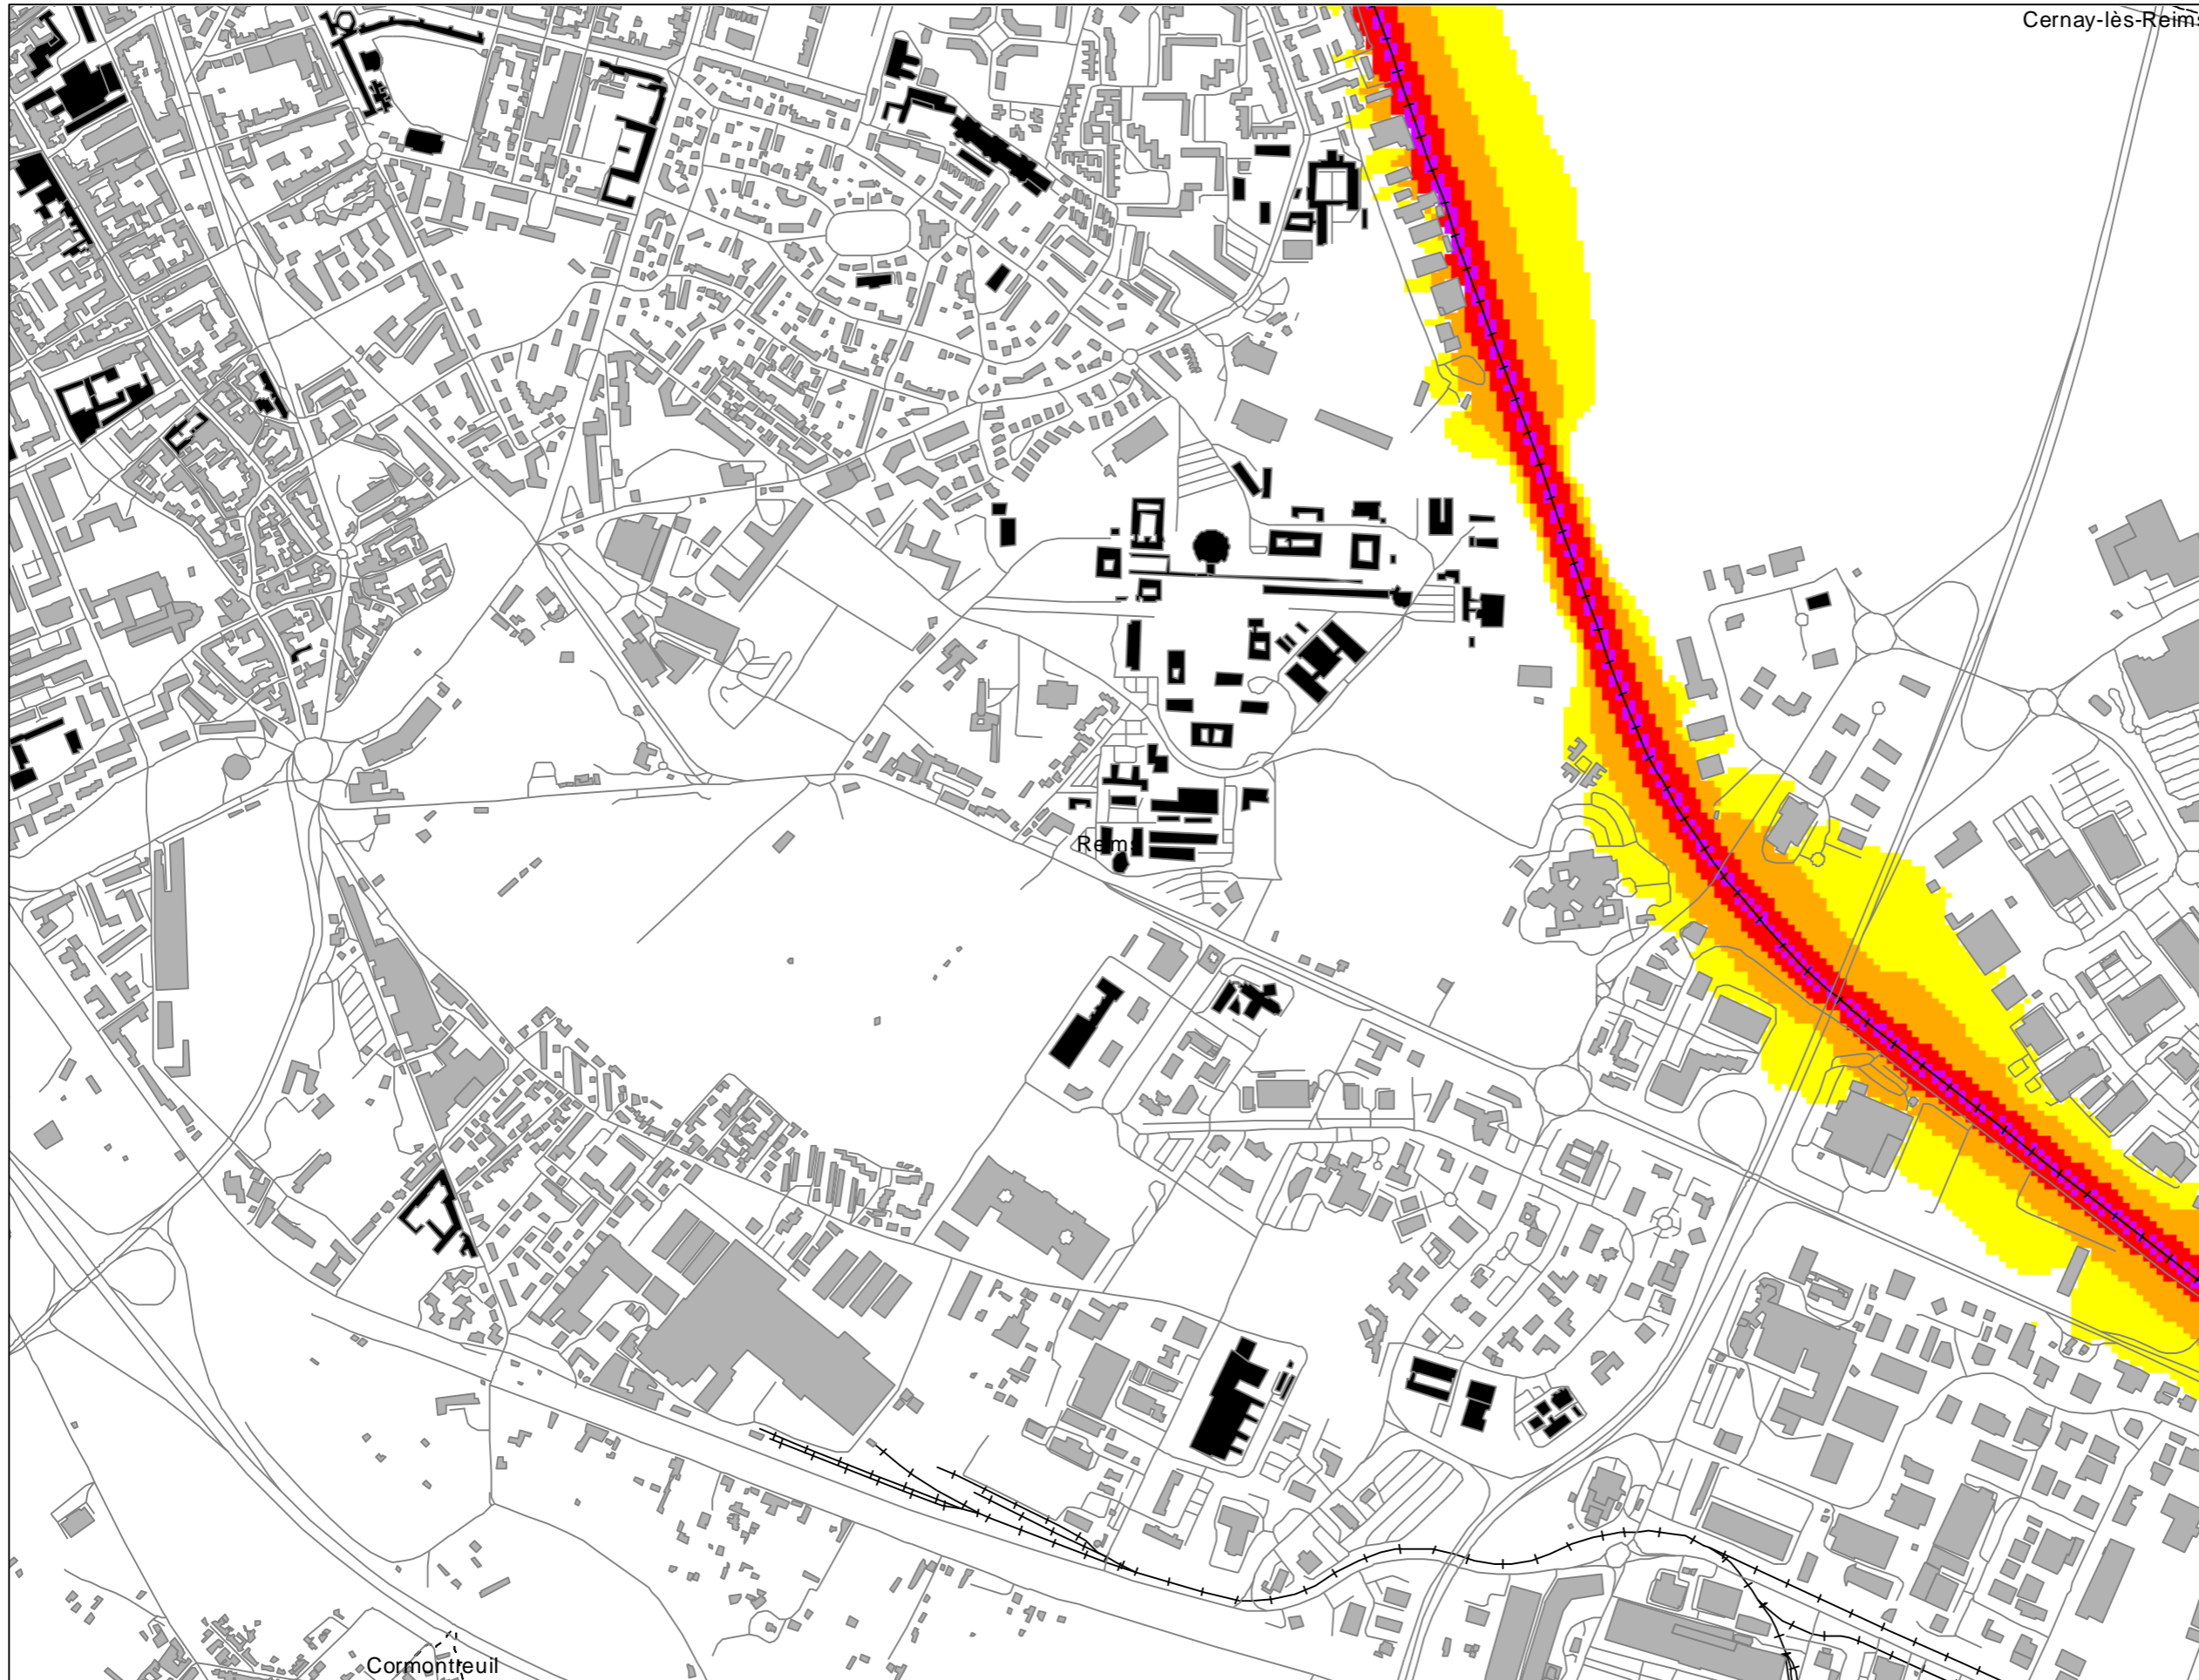

Cartes de bruit stratégiques sur le territoire de la Communauté Urbaine du Grand Reims

BRUIT FERROVIAIRE - Indicateur Lden

Dalle
K10

GRAND
REIMS
COMMUNAUTÉ URBAINE

Légende

- --- Limite communale
- Route
- —+— Voie ferrée
- Bâtiment
- Enseignement et santé

Niveaux sonores en dB(A)

- > 75
- 70 - 75
- 65 - 70
- 60 - 65
- 55 - 60
- < 55