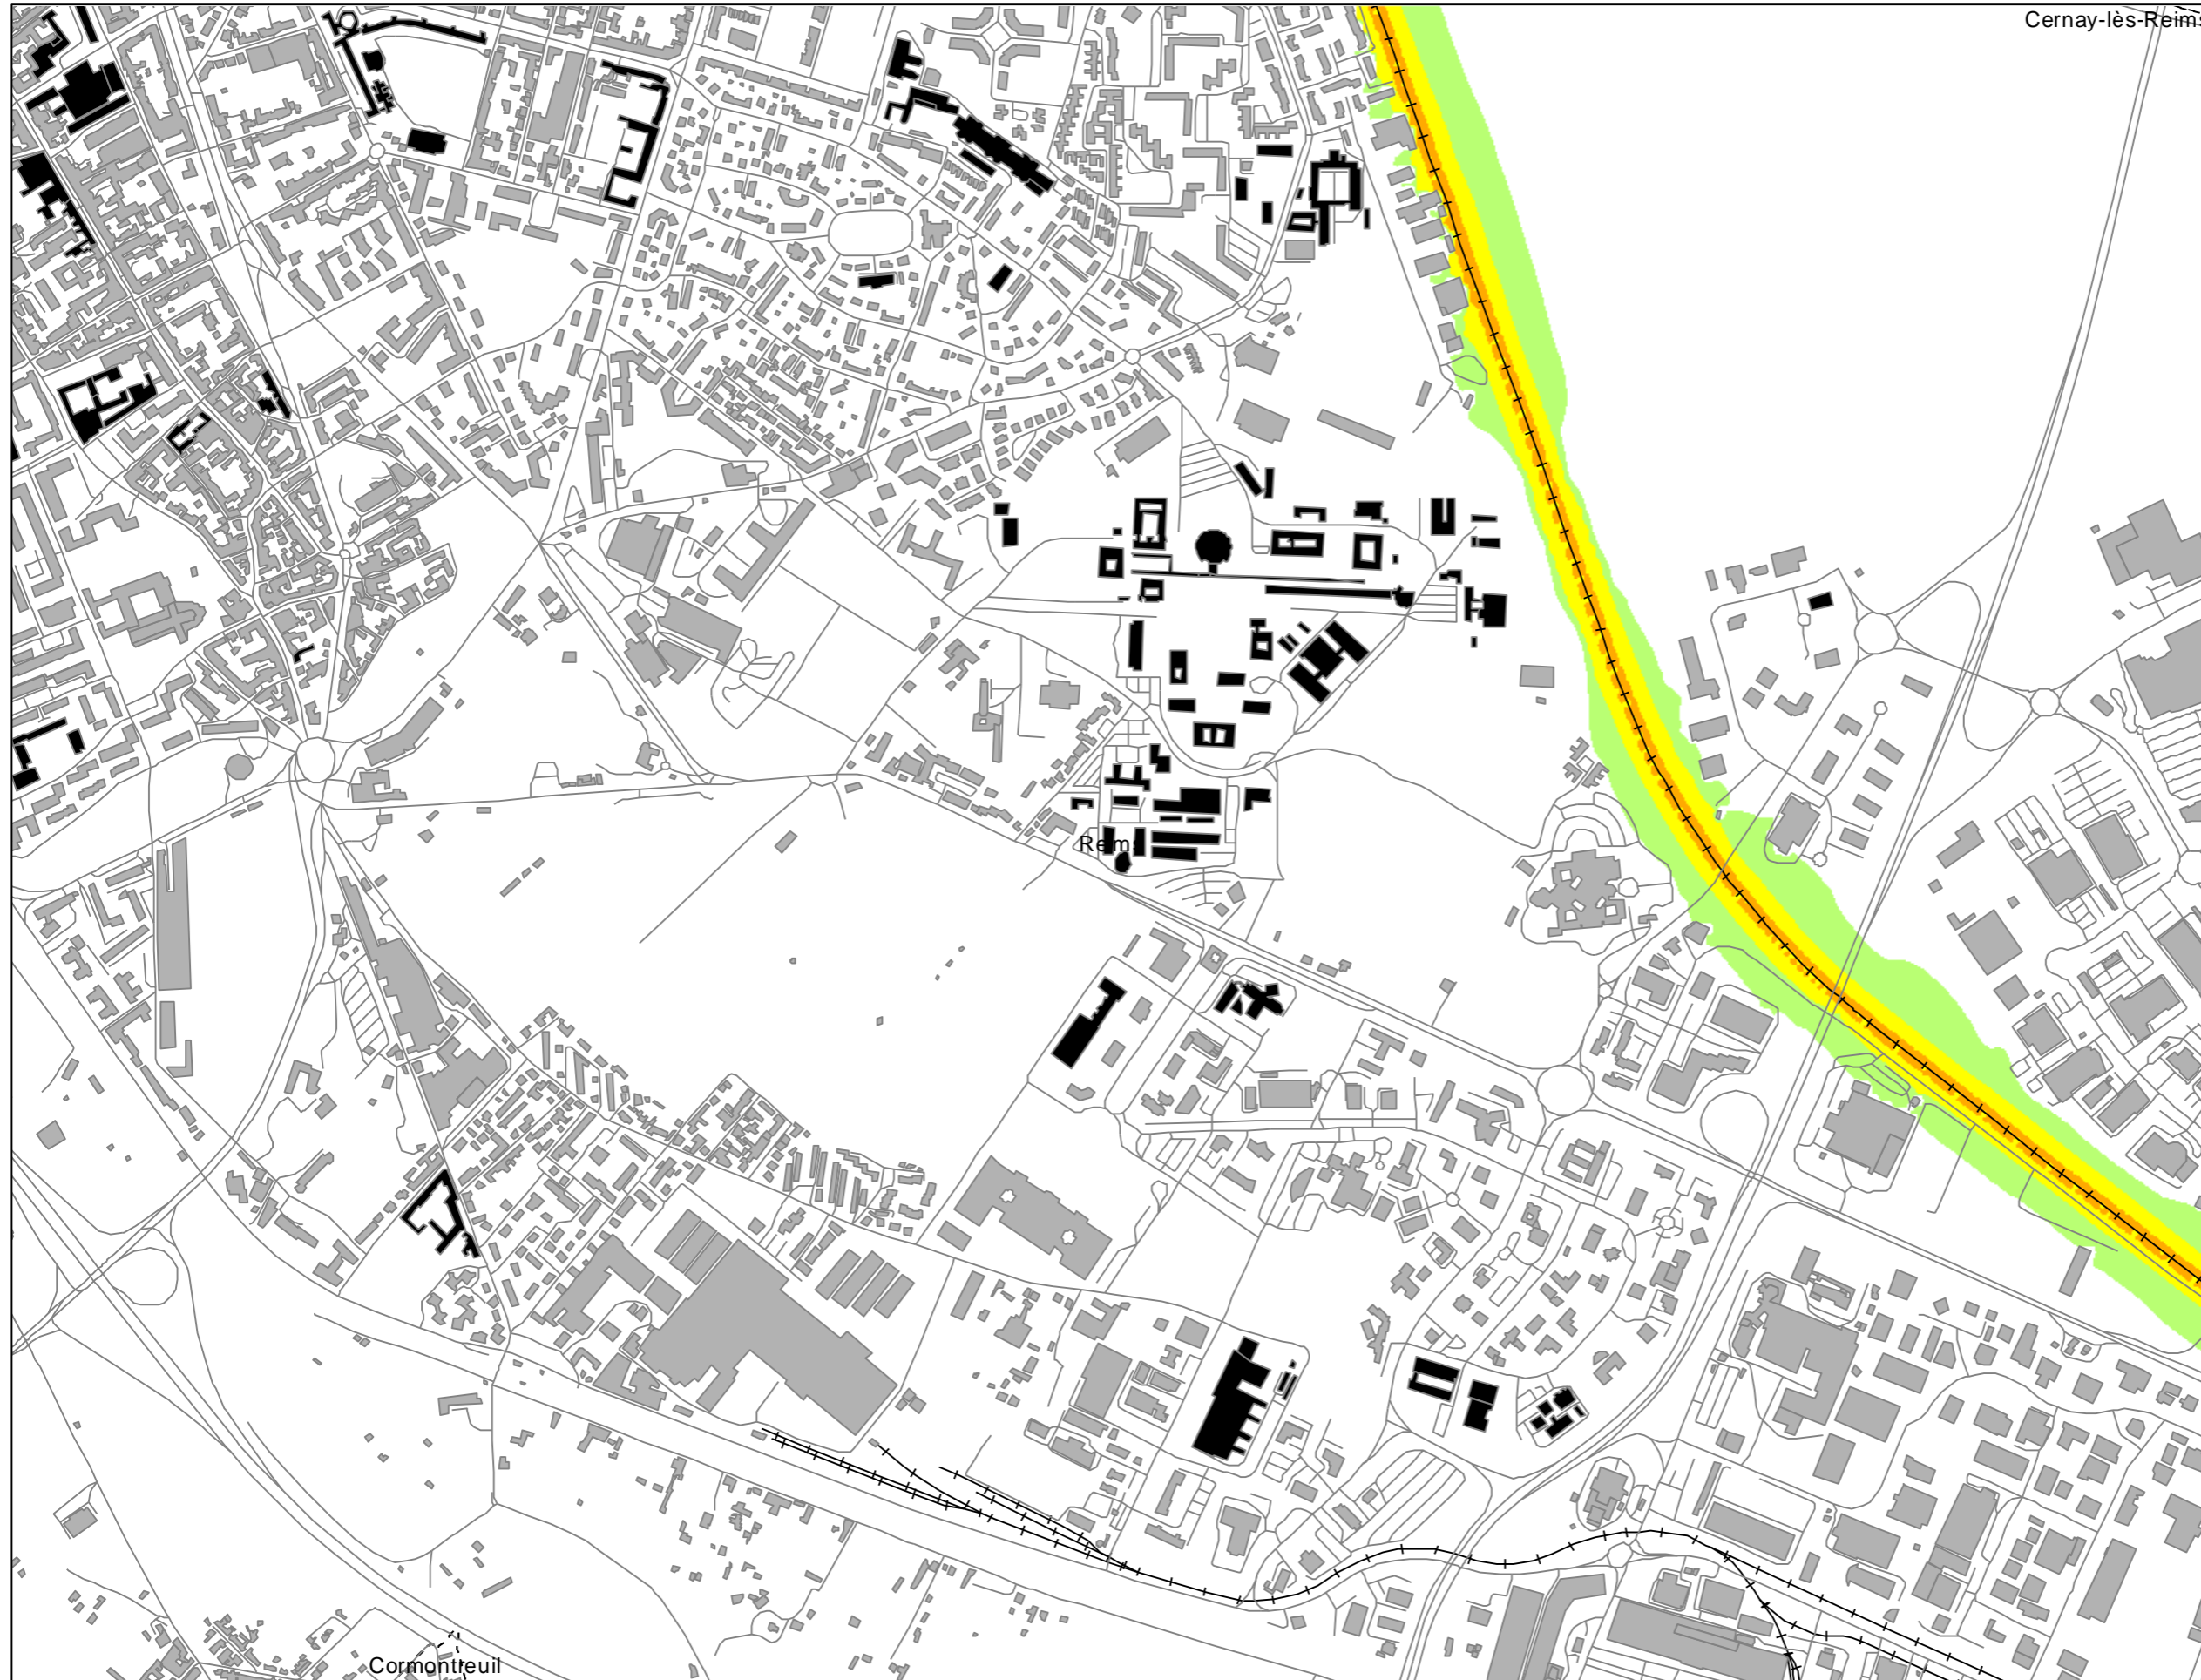

Cartes de bruit stratégiques sur le territoire de la Communauté Urbaine du Grand Reims

BRUIT FERROVIAIRE - Indicateur Ln

Légende

- --- Limite communale
- Route
- —+— Voie ferrée
- Bâtiment
- Enseignement et santé

Niveaux sonores en dB(A)

- > 70
- 65 - 70
- 60 - 65
- 55 - 60
- 50 - 55
- < 50