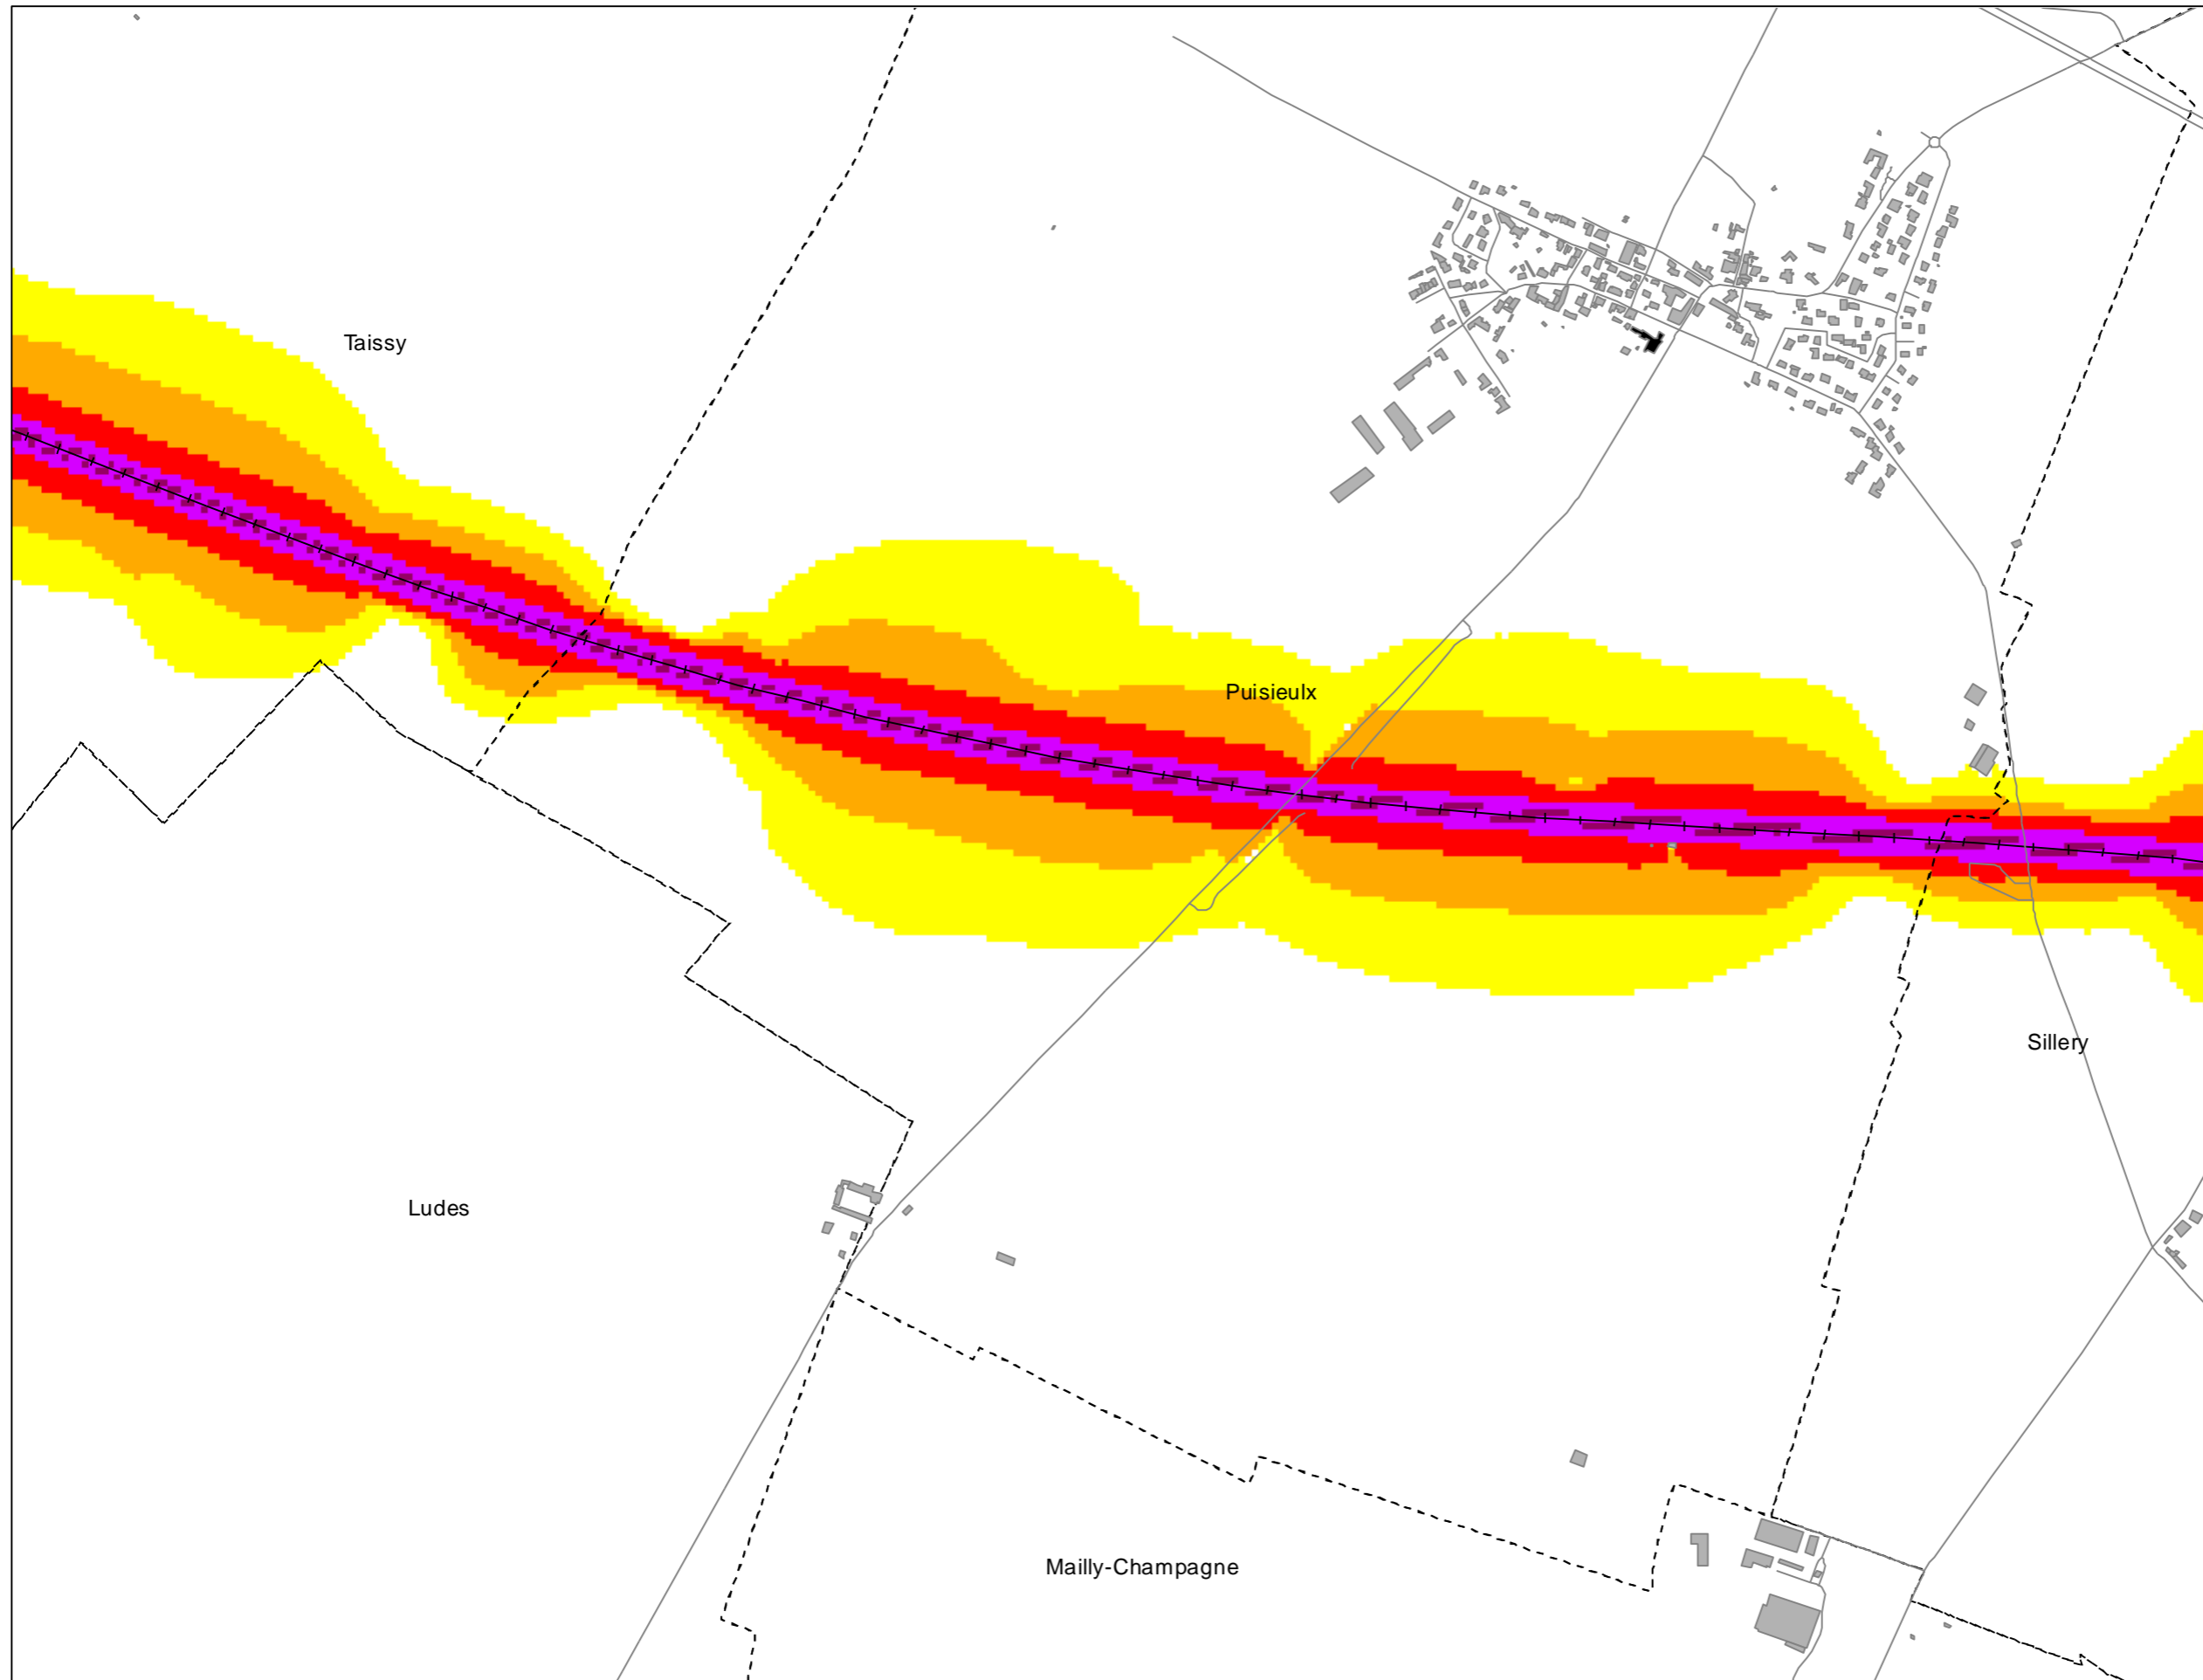

Cartes de bruit stratégiques sur le territoire de la Communauté Urbaine du Grand Reims

BRUIT FERROVIAIRE - Indicateur Lden

Dalle
L13

GRAND
REIMS
COMMUNAUTÉ URBAINE

Légende

- --- Limite communale
- Route
- —+— Voie ferrée
- Bâtiment
- Enseignement et santé

Niveaux sonores en dB(A)

- > 75
- 70 - 75
- 65 - 70
- 60 - 65
- 55 - 60
- < 55