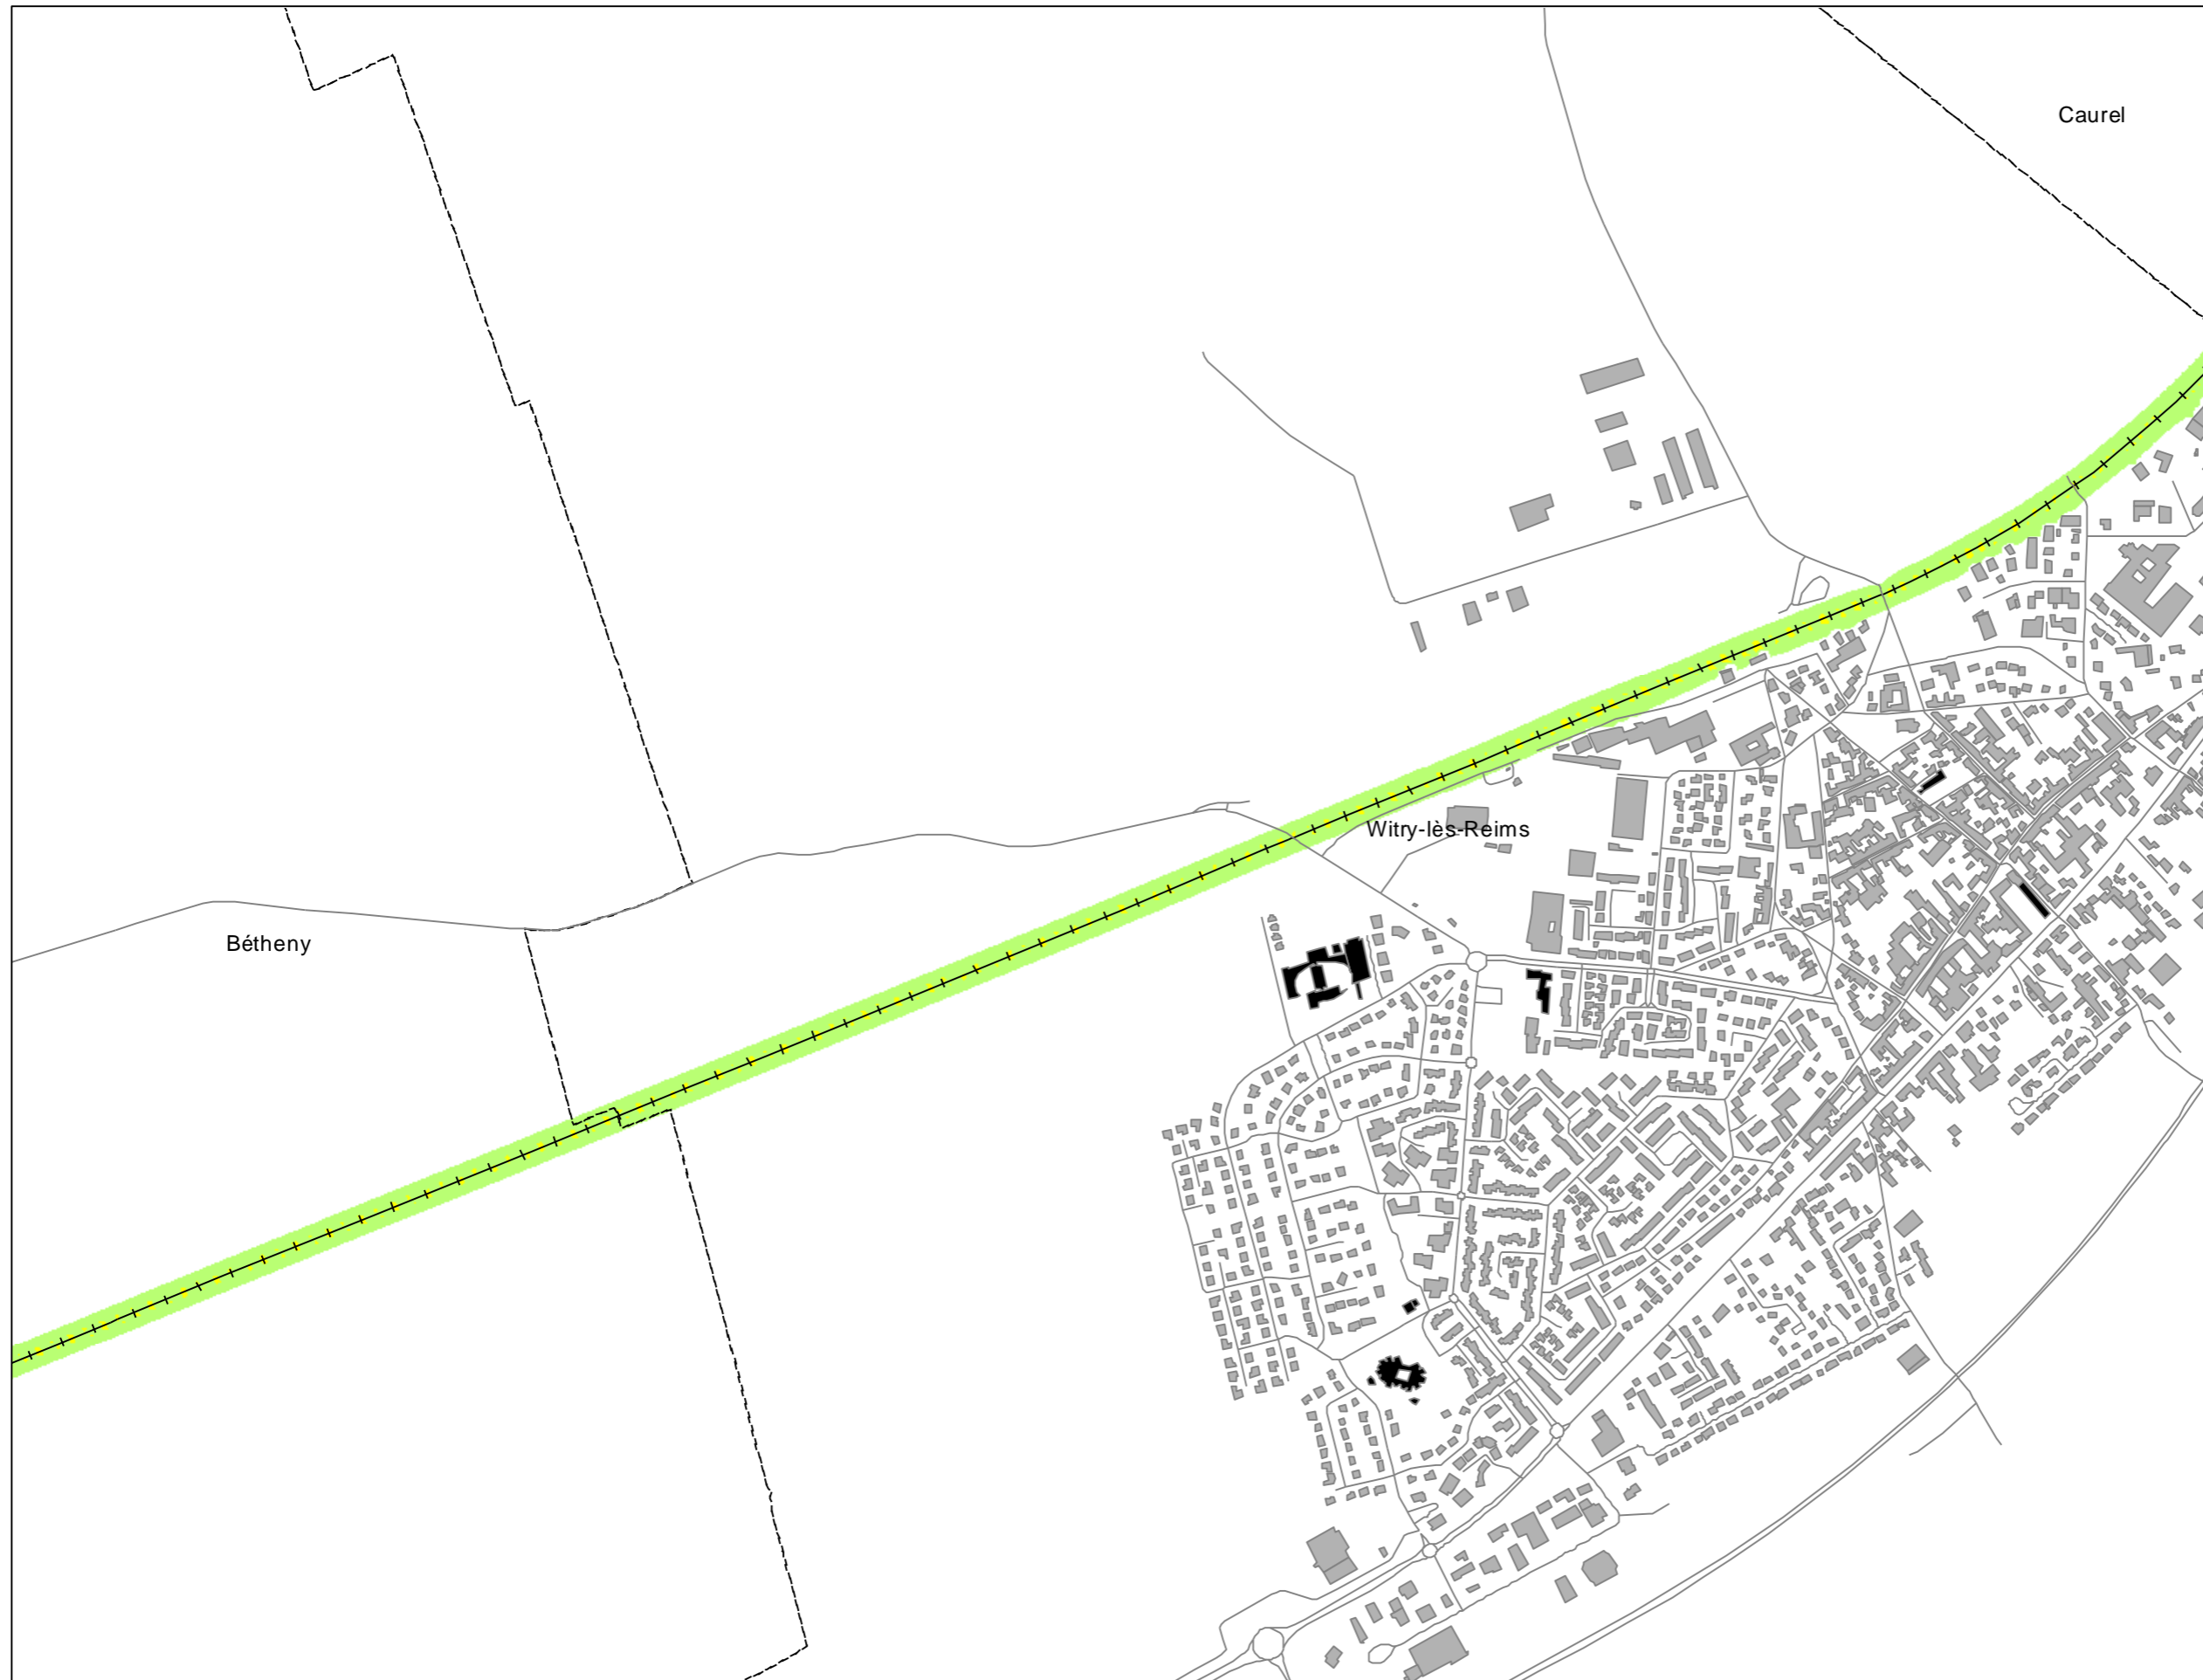

Cartes de bruit stratégiques sur le territoire de la Communauté Urbaine du Grand Reims

BRUIT FERROVIAIRE - Indicateur Ln

Dalle
L07

Légende

- --- Limite communale
- Route
- —+— Voie ferrée
- Bâtiment
- Enseignement et santé

Niveaux sonores en dB(A)

- > 70
- 65 - 70
- 60 - 65
- 55 - 60
- 50 - 55
- < 50