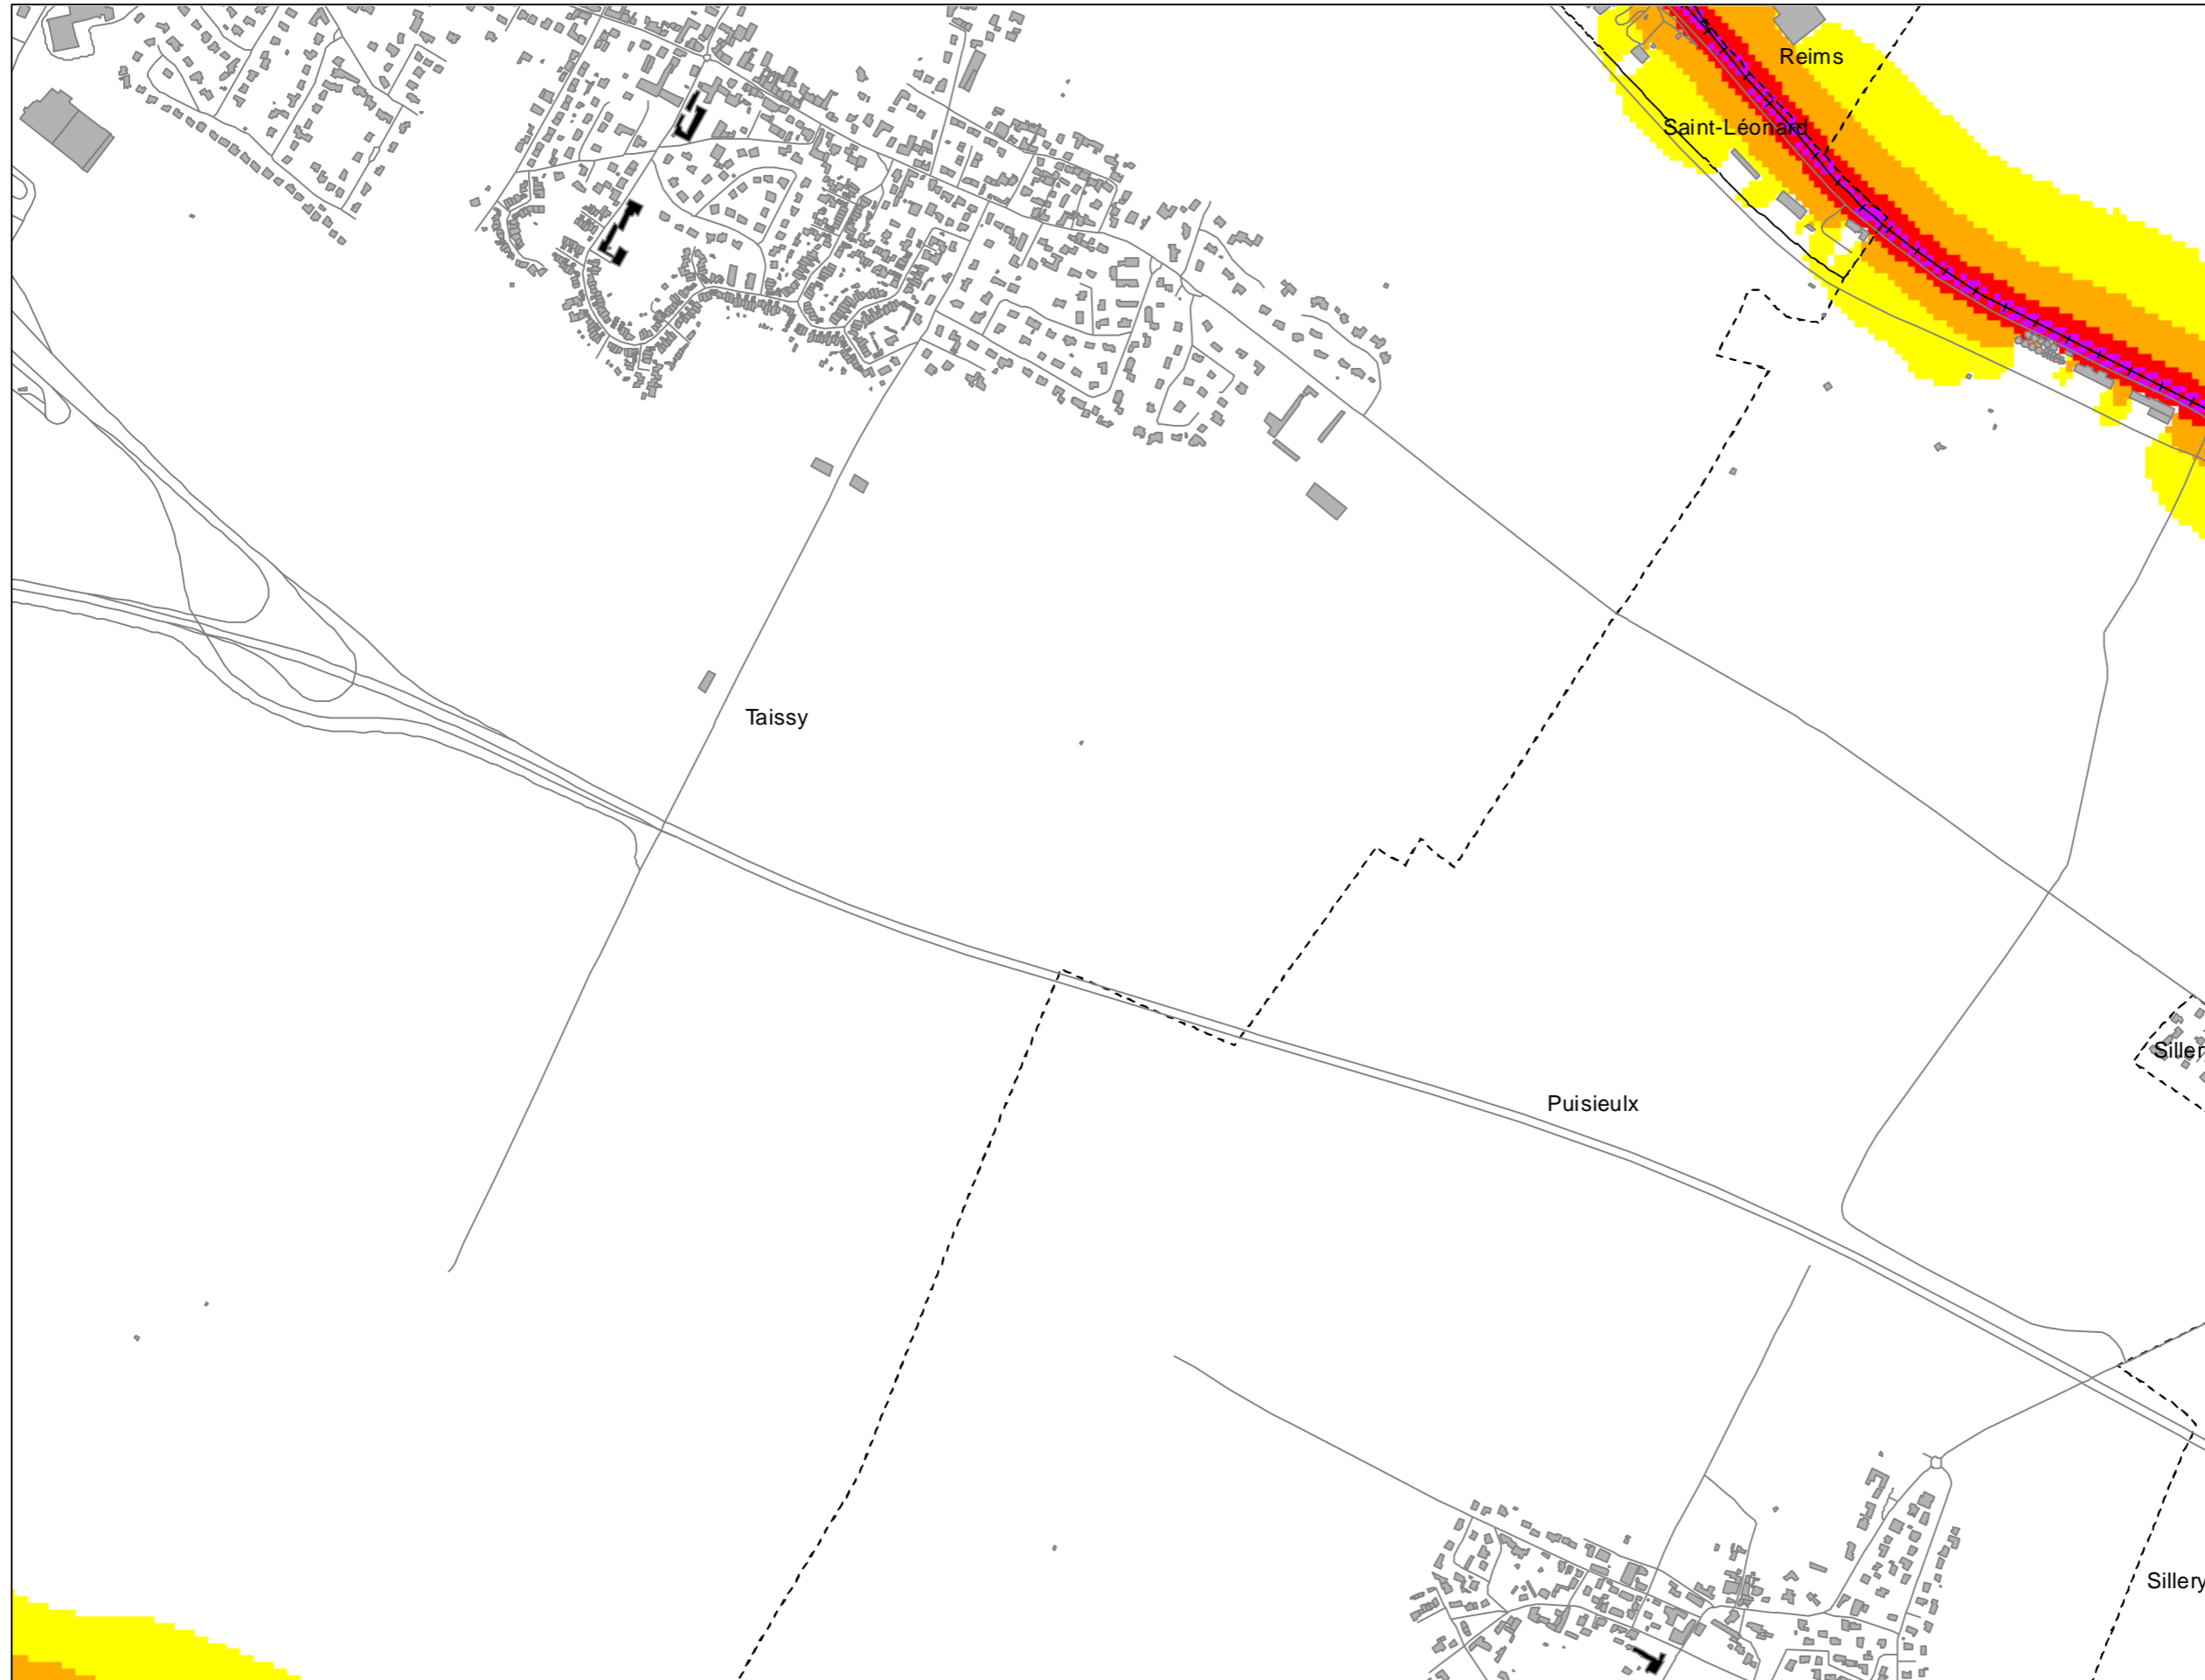

Cartes de bruit stratégiques sur le territoire de la Communauté Urbaine du Grand Reims

BRUIT FERROVIAIRE - Indicateur Lden

Dalle
L12

Légende

- --- Limite communale
- Route
- —+— Voie ferrée
- Bâtiment
- Enseignement et santé

Niveaux sonores en dB(A)

- > 75
- 70 - 75
- 65 - 70
- 60 - 65
- 55 - 60
- < 55

Sources des données : IGN, Communes, CUGR, CD51, DDT51, SANEF, SNCF Réseau
Carte éditée par Sixense - décembre 2022

0 125 250 500 Mètres