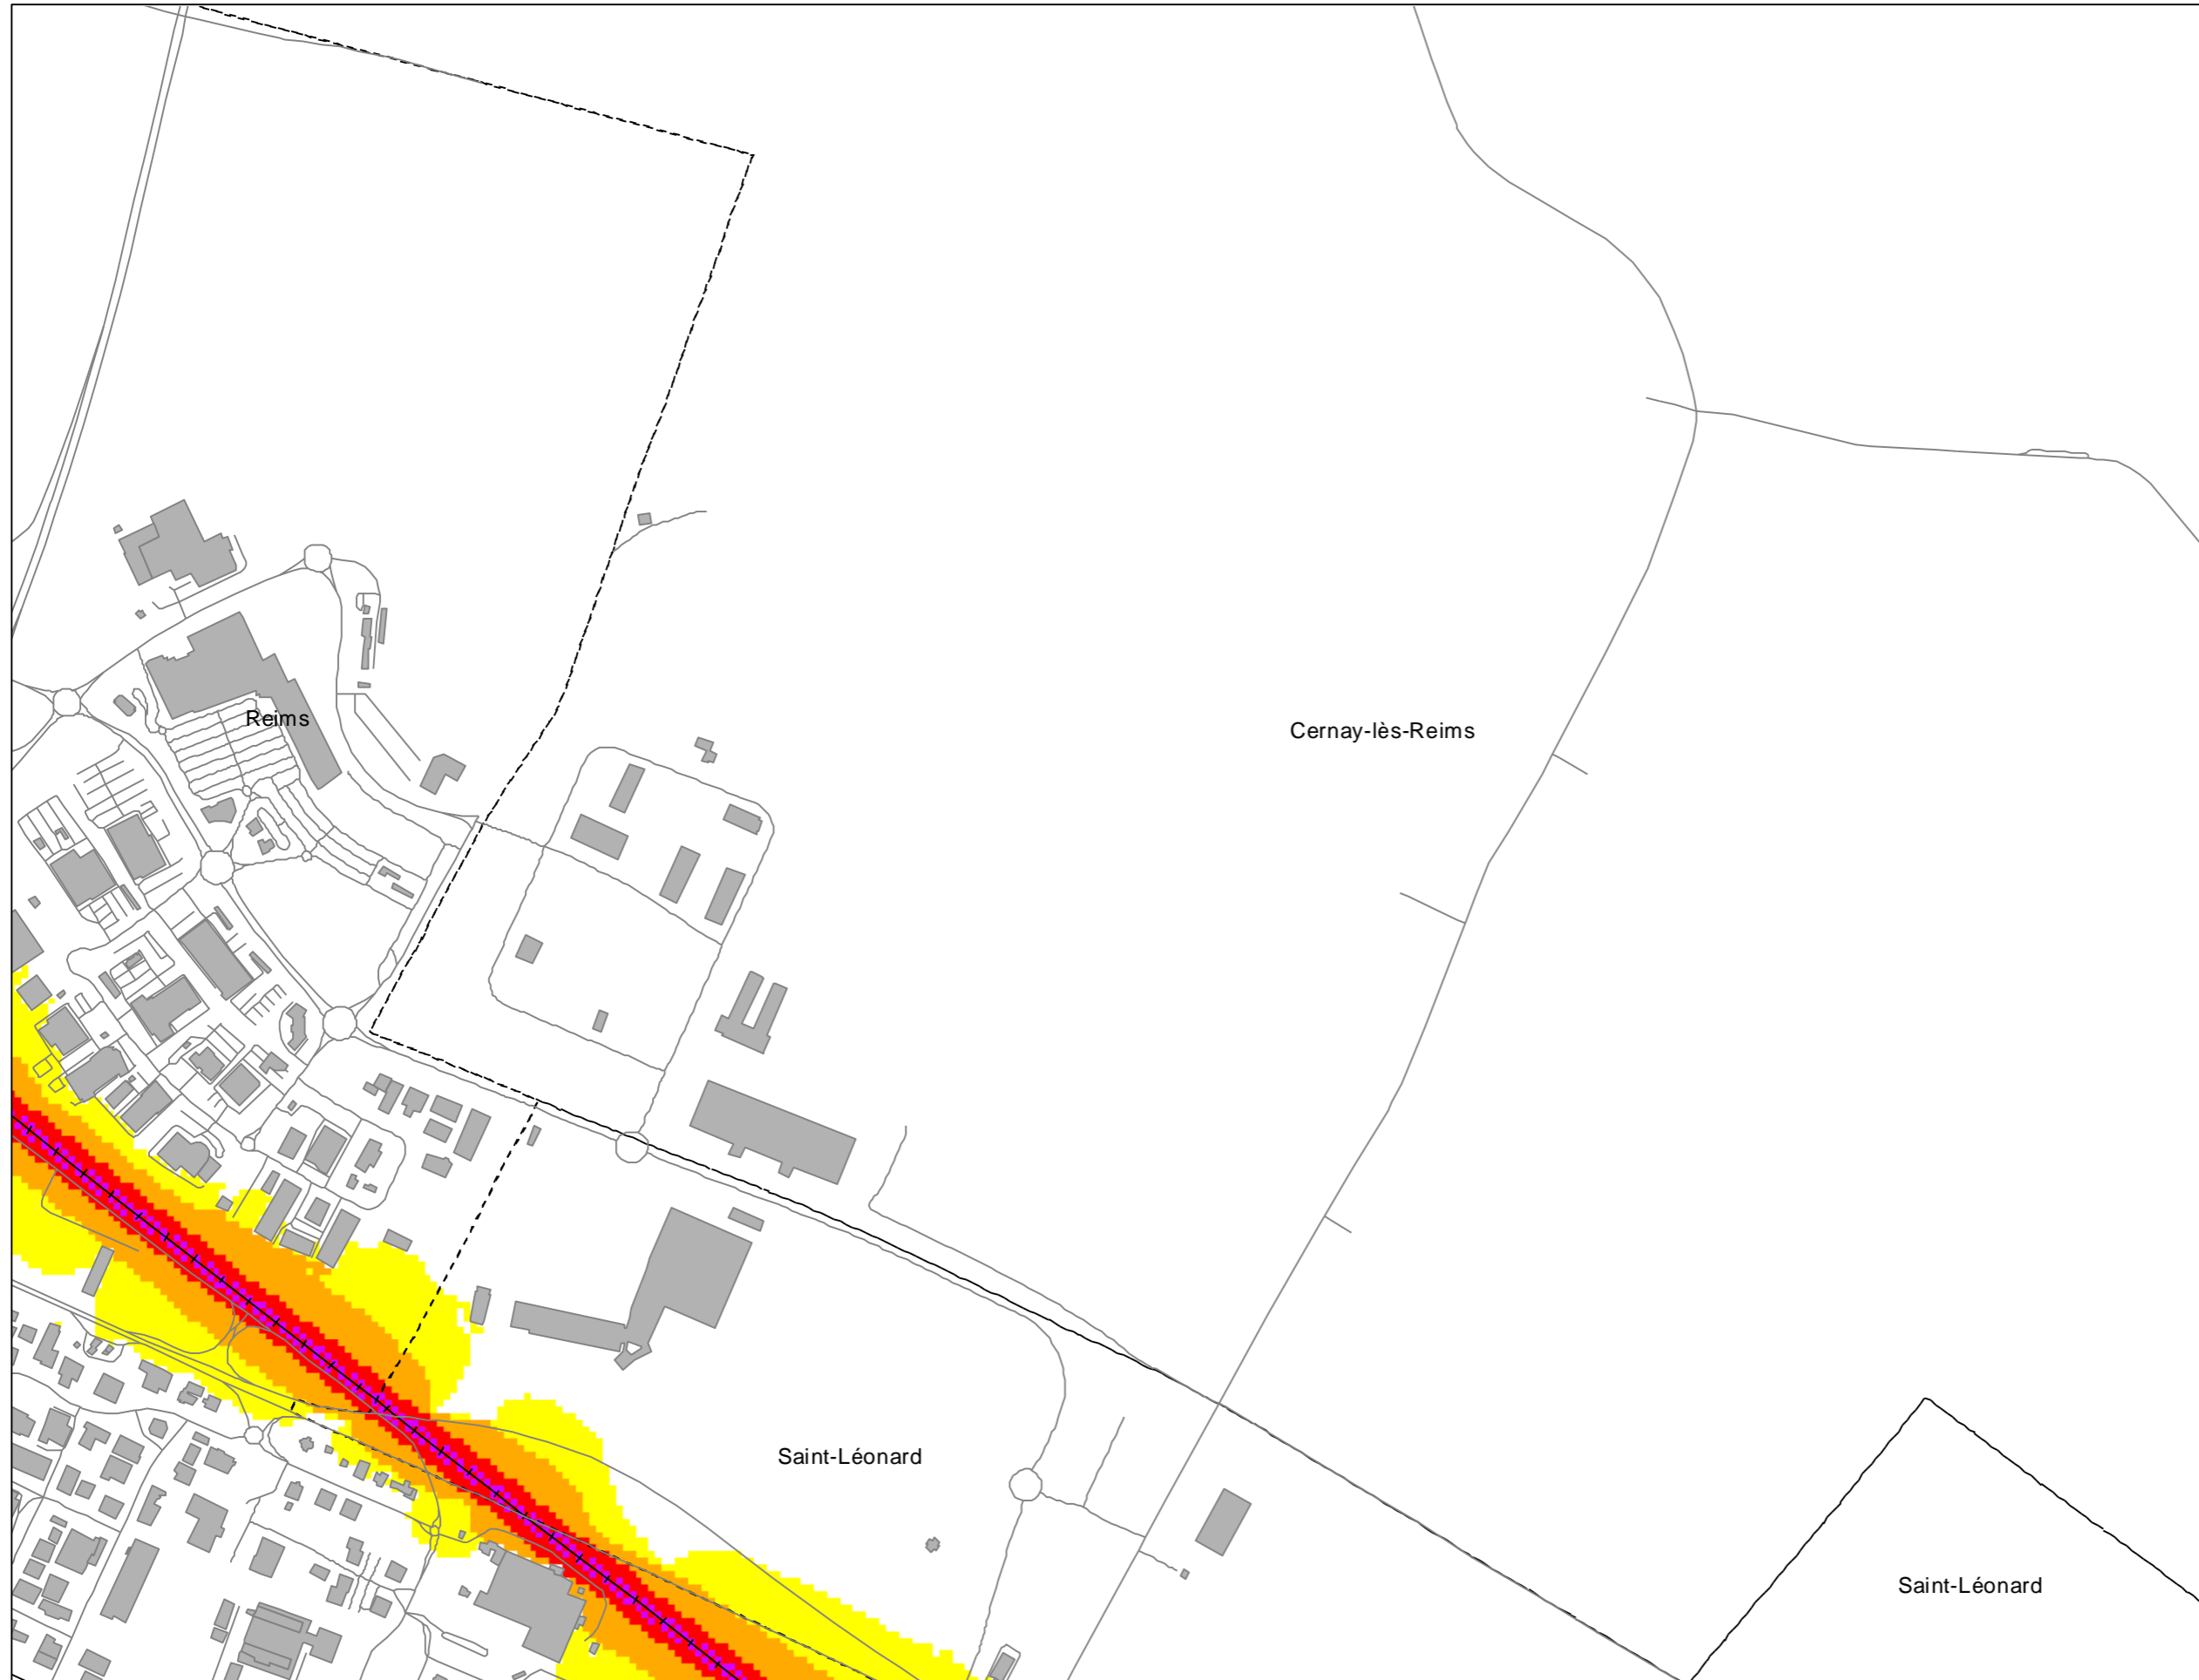

Cernay-lès-Reims

Cartes de bruit stratégiques sur le territoire de la Communauté Urbaine du Grand Reims

BRUIT FERROVIAIRE - Indicateur Lden

Dalle
L10

GRAND
REIMS
COMMUNAUTÉ URBAINE

Légende

- Limite communale
- Route
- +— Voie ferrée
- Bâtiment
- Enseignement et santé