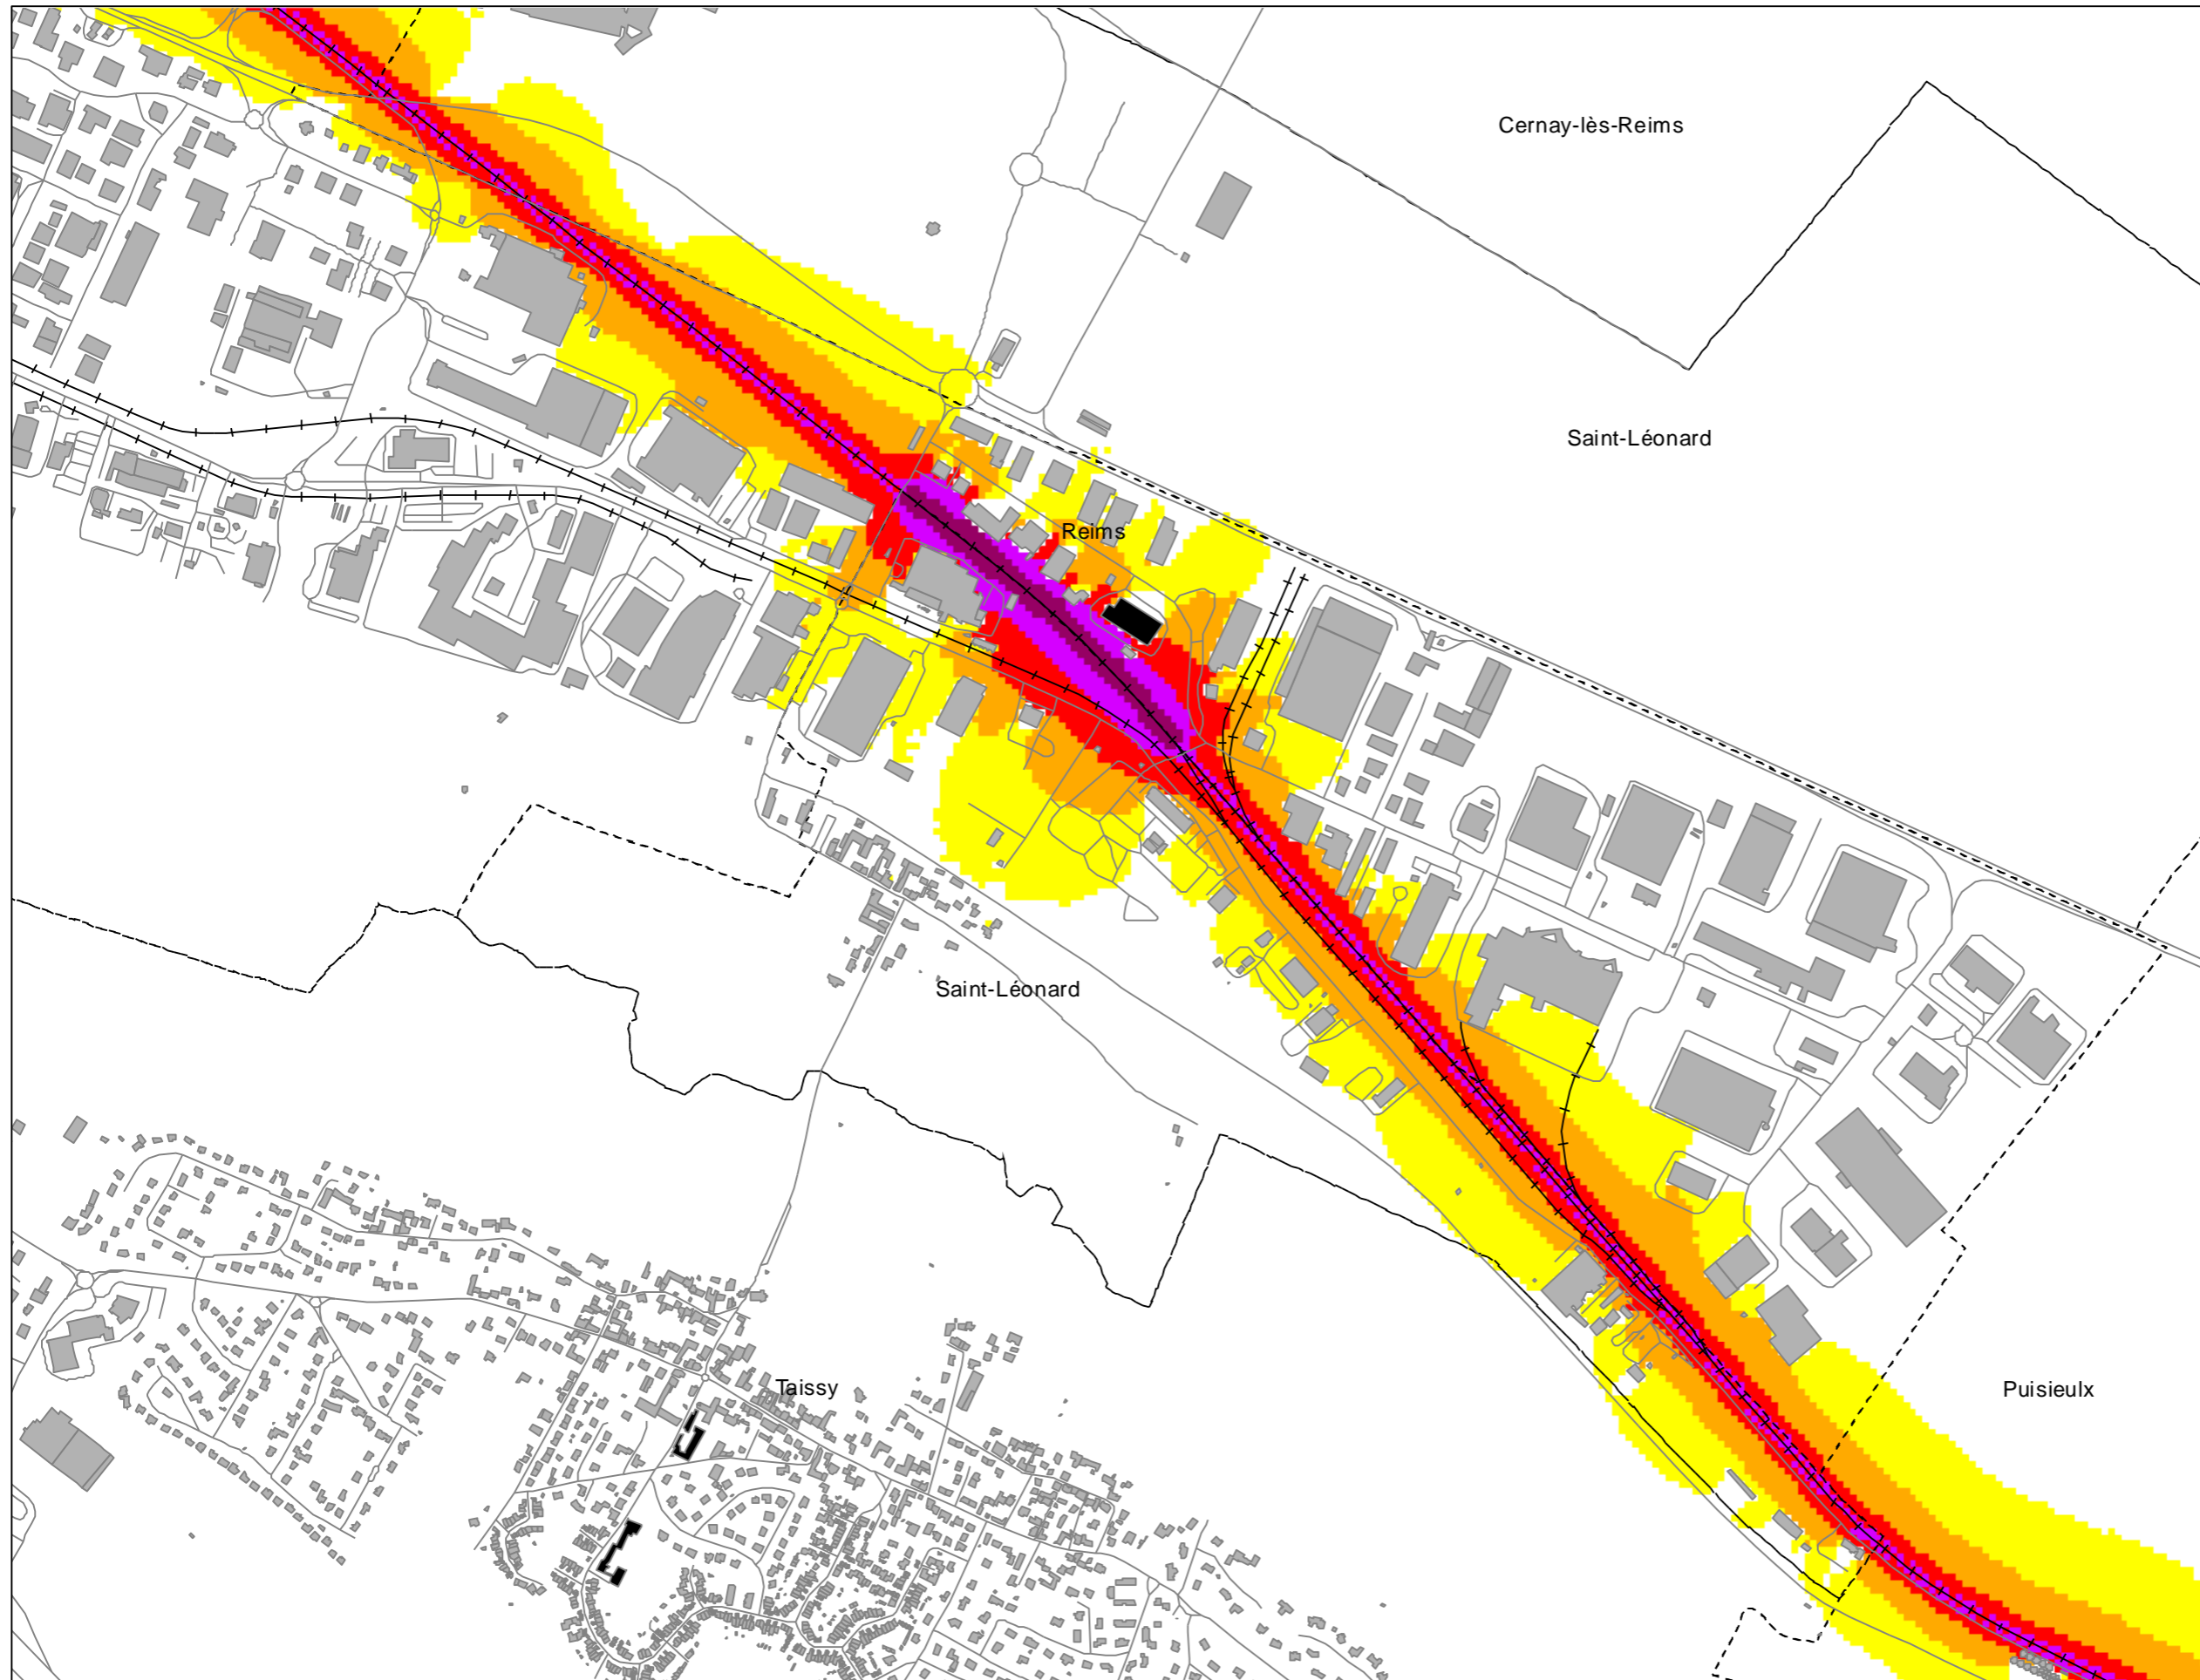

Cartes de bruit stratégiques sur le territoire de la Communauté Urbaine du Grand Reims

BRUIT FERROVIAIRE - Indicateur Lden

Dalle
L11

GRAND
REIMS
COMMUNAUTÉ URBAINE

Légende

- --- Limite communale
- Route
- —+— Voie ferrée
- Bâtiment
- Enseignement et santé

Niveaux sonores en dB(A)

- > 75
- 70 - 75
- 65 - 70
- 60 - 65
- 55 - 60
- < 55