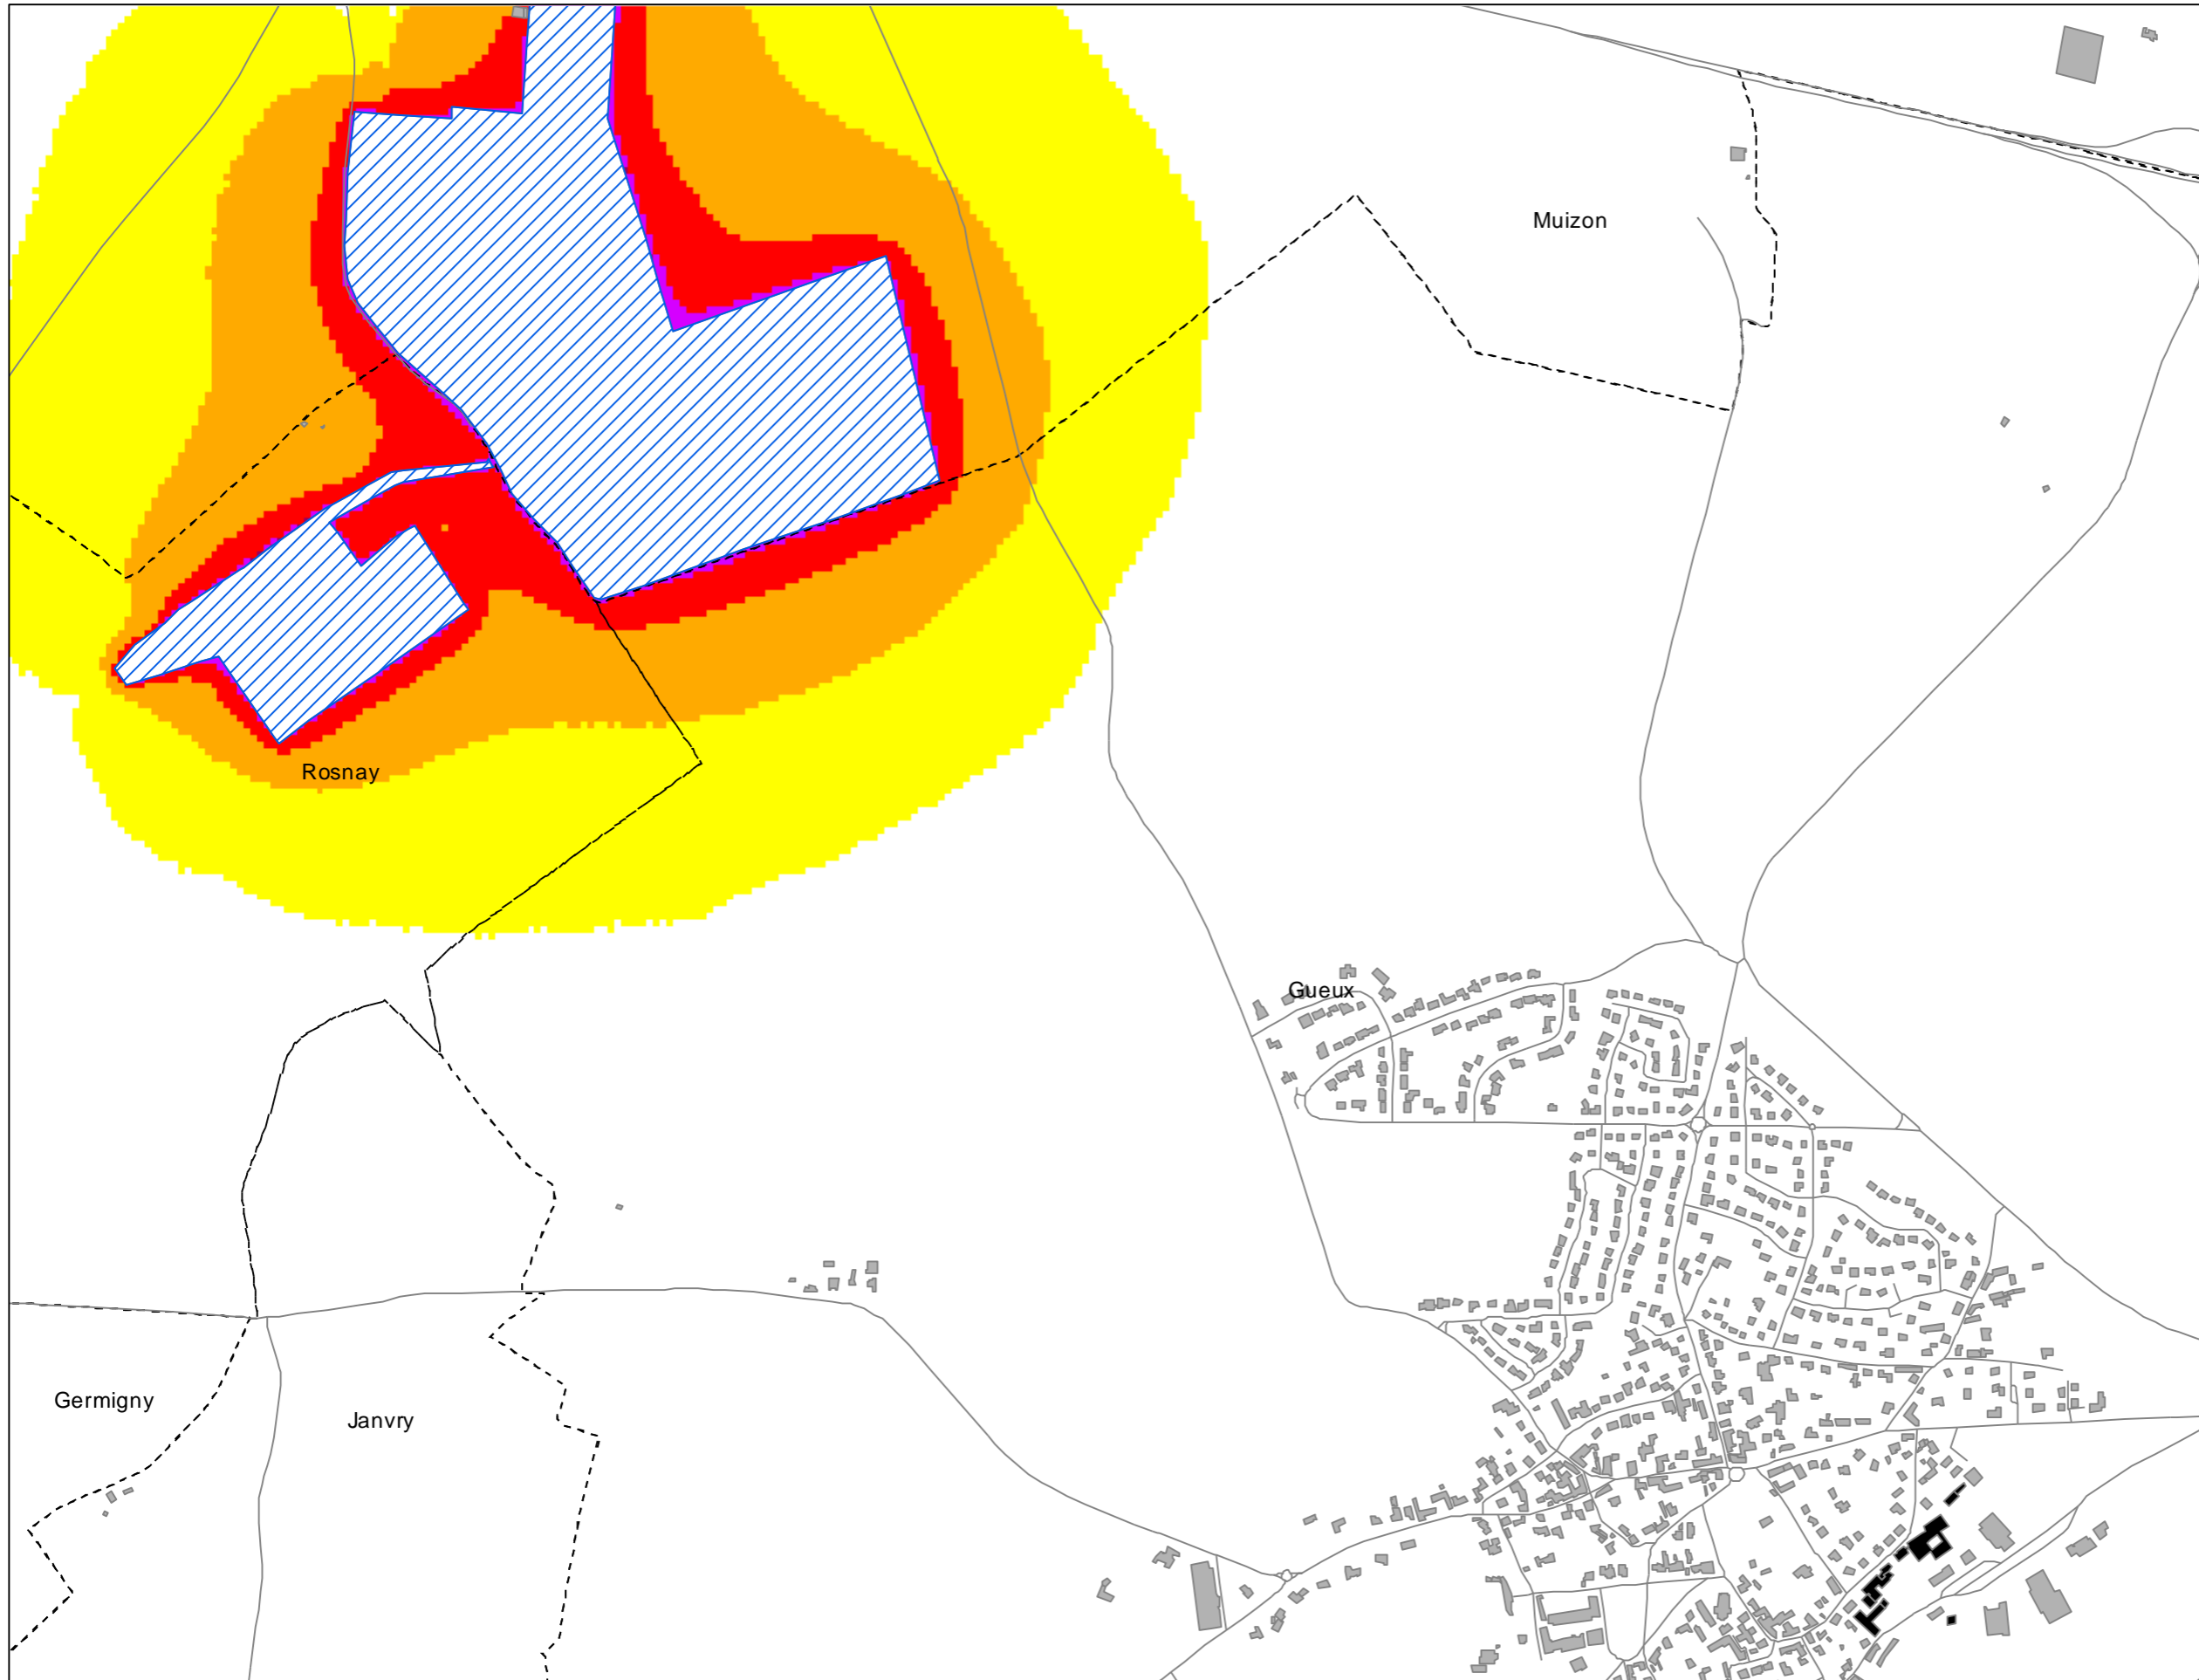

GRAND
REIMS
COMMUNAUTÉ URBAINE

Légende

- Limite communale
- Route
- + + + Voie ferrée
- Bâtiment
- Enseignement et santé
- ▨ Limite de propriété des industries

Niveaux sonores en dB(A)

- > 75
- 70 - 75
- 65 - 70
- 60 - 65
- 55 - 60
- < 55