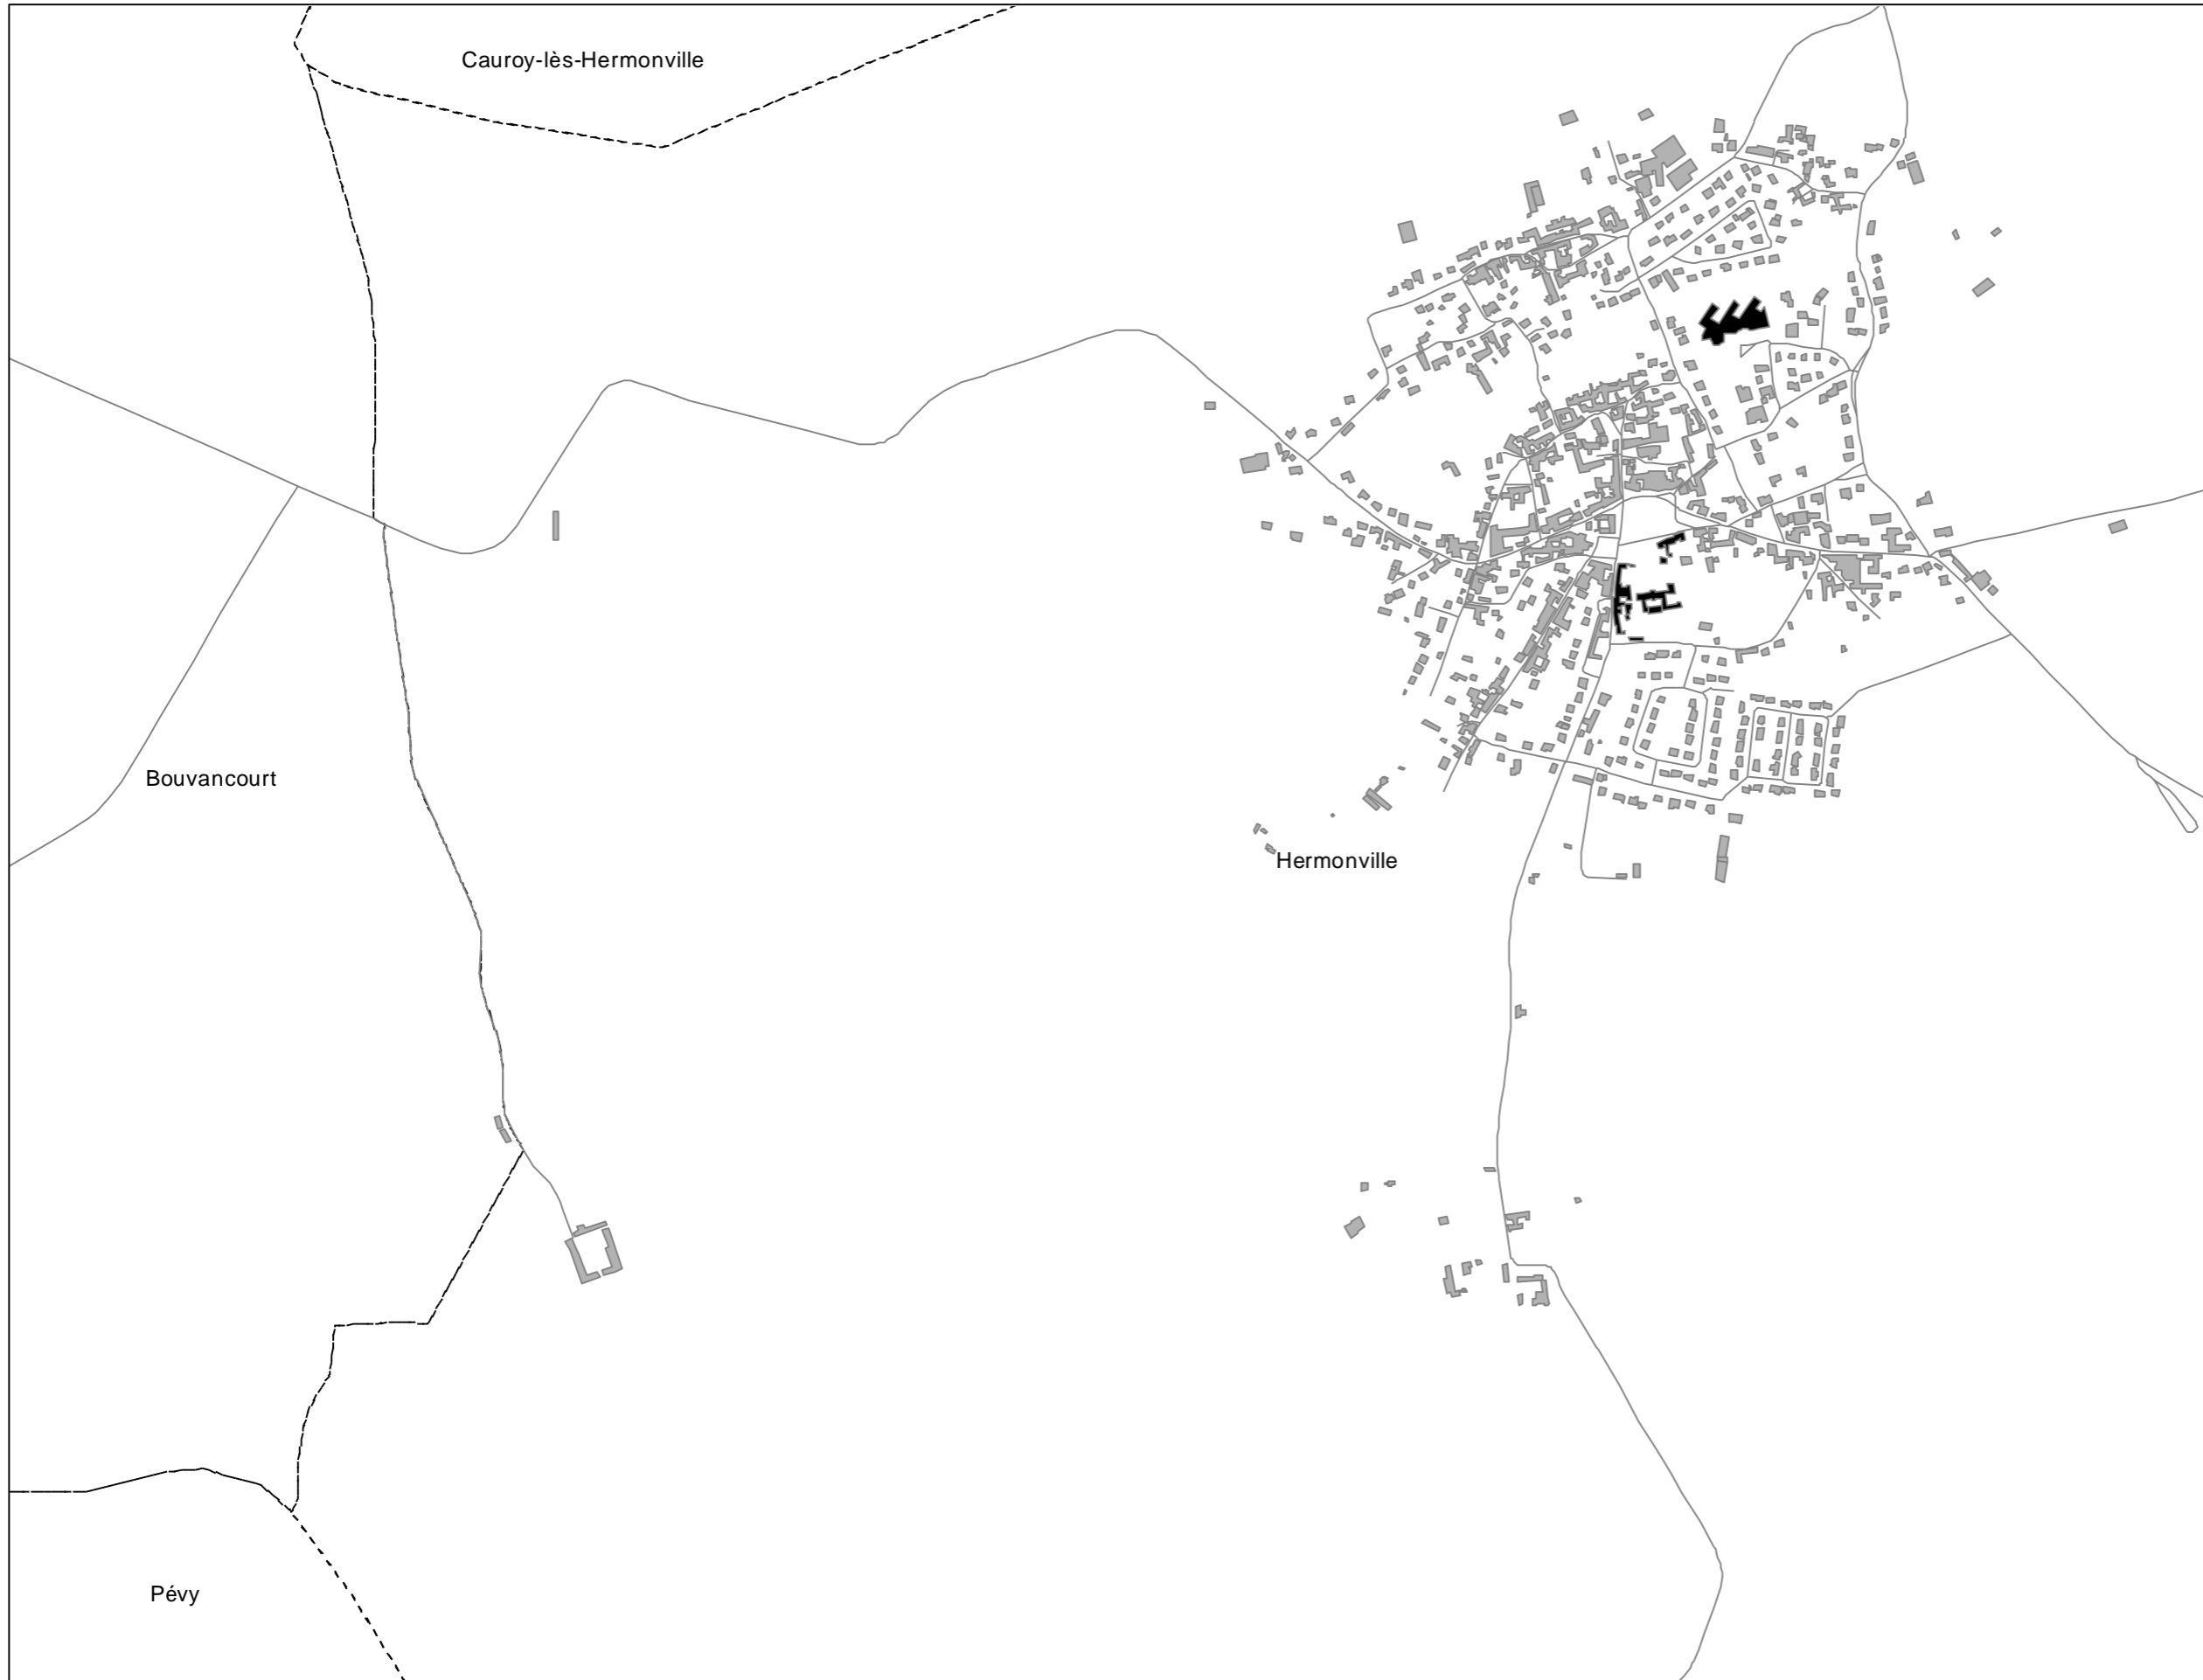

Cartes de bruit stratégiques sur le territoire de la Communauté Urbaine du Grand Reims BRUIT INDUSTRIEL - Indicateur Ln

Dalle
G05

Légende

- --- Limite communale
- Route
- —+— Voie ferrée
- Bâtiment
- Enseignement et santé
- ▨ Limite de propriété des industries

Niveaux sonores en dB(A)

- > 70
- 65 - 70
- 60 - 65
- 55 - 60
- 50 - 55
- < 50