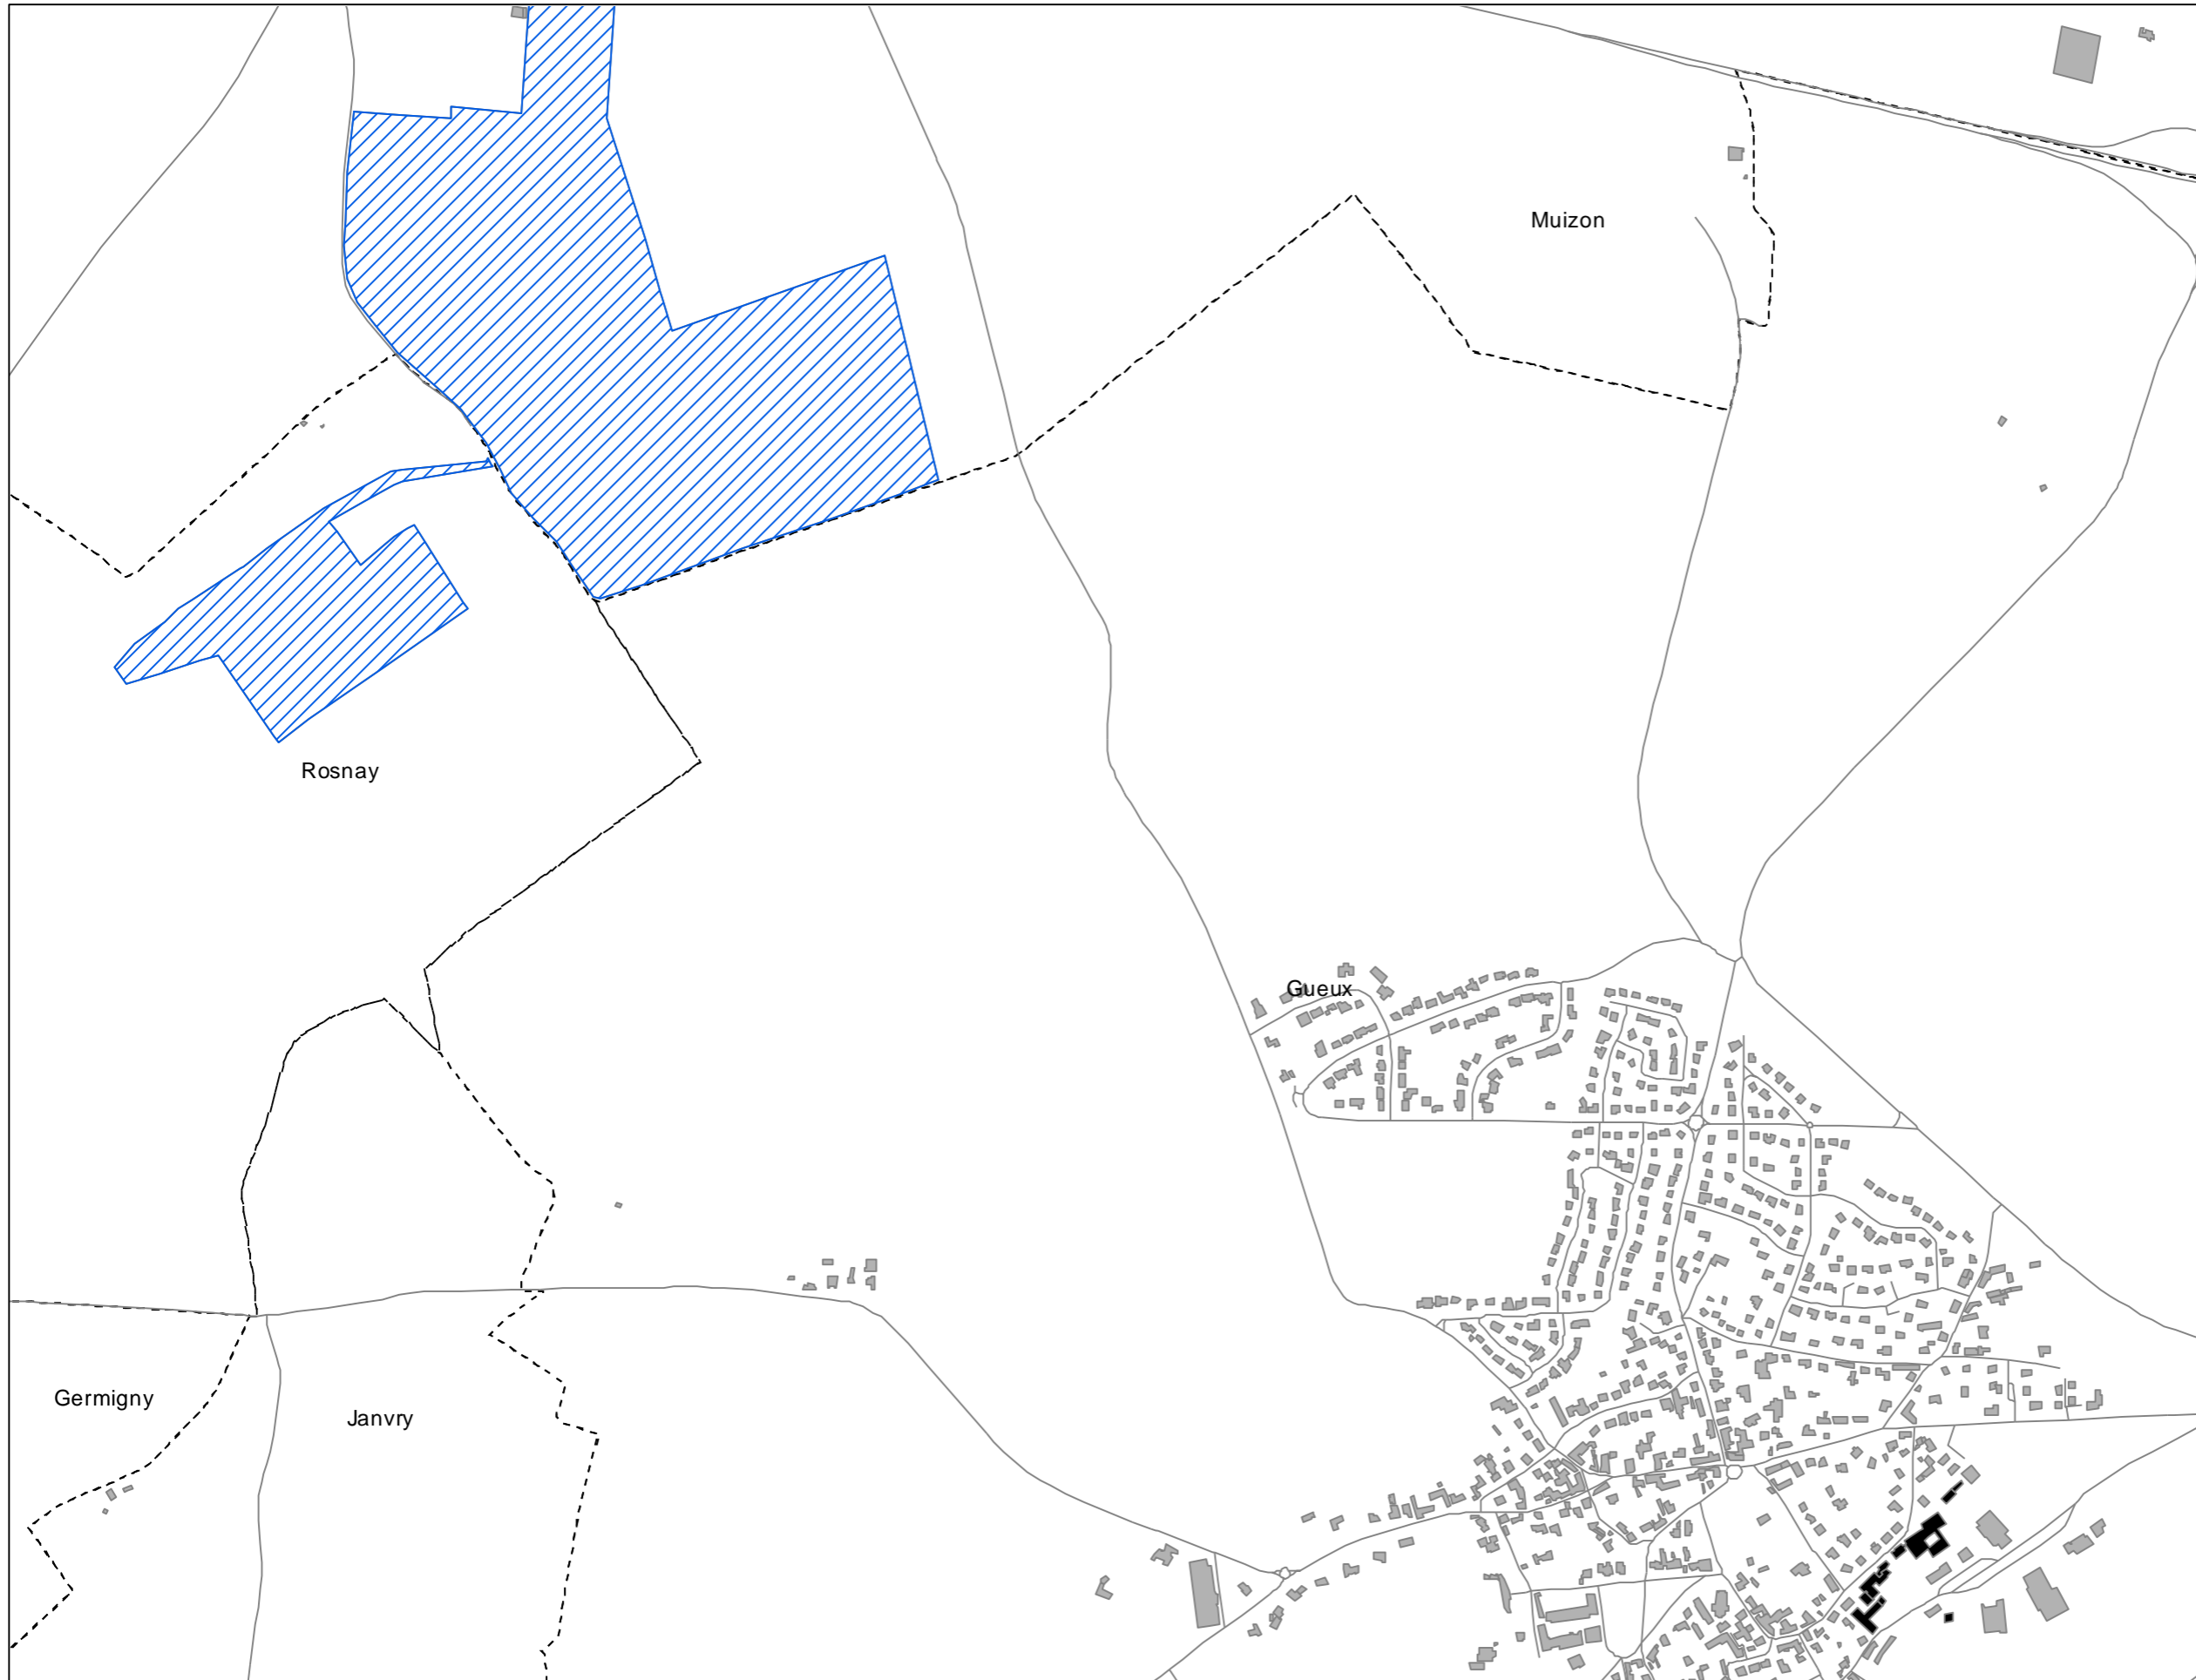

Cartes de bruit stratégiques sur le territoire de la Communauté Urbaine du Grand Reims

BRUIT INDUSTRIEL - Indicateur Ln

Dalle
G09

GRAND
REIMS
COMMUNAUTÉ URBAINE

Légende

- --- Limite communale
- Route
- —+— Voie ferrée
- Bâtiment
- Enseignement et santé
- ▨ Limite de propriété des industries

Niveaux sonores en dB(A)

- > 70
- 65 - 70
- 60 - 65
- 55 - 60
- 50 - 55
- < 50