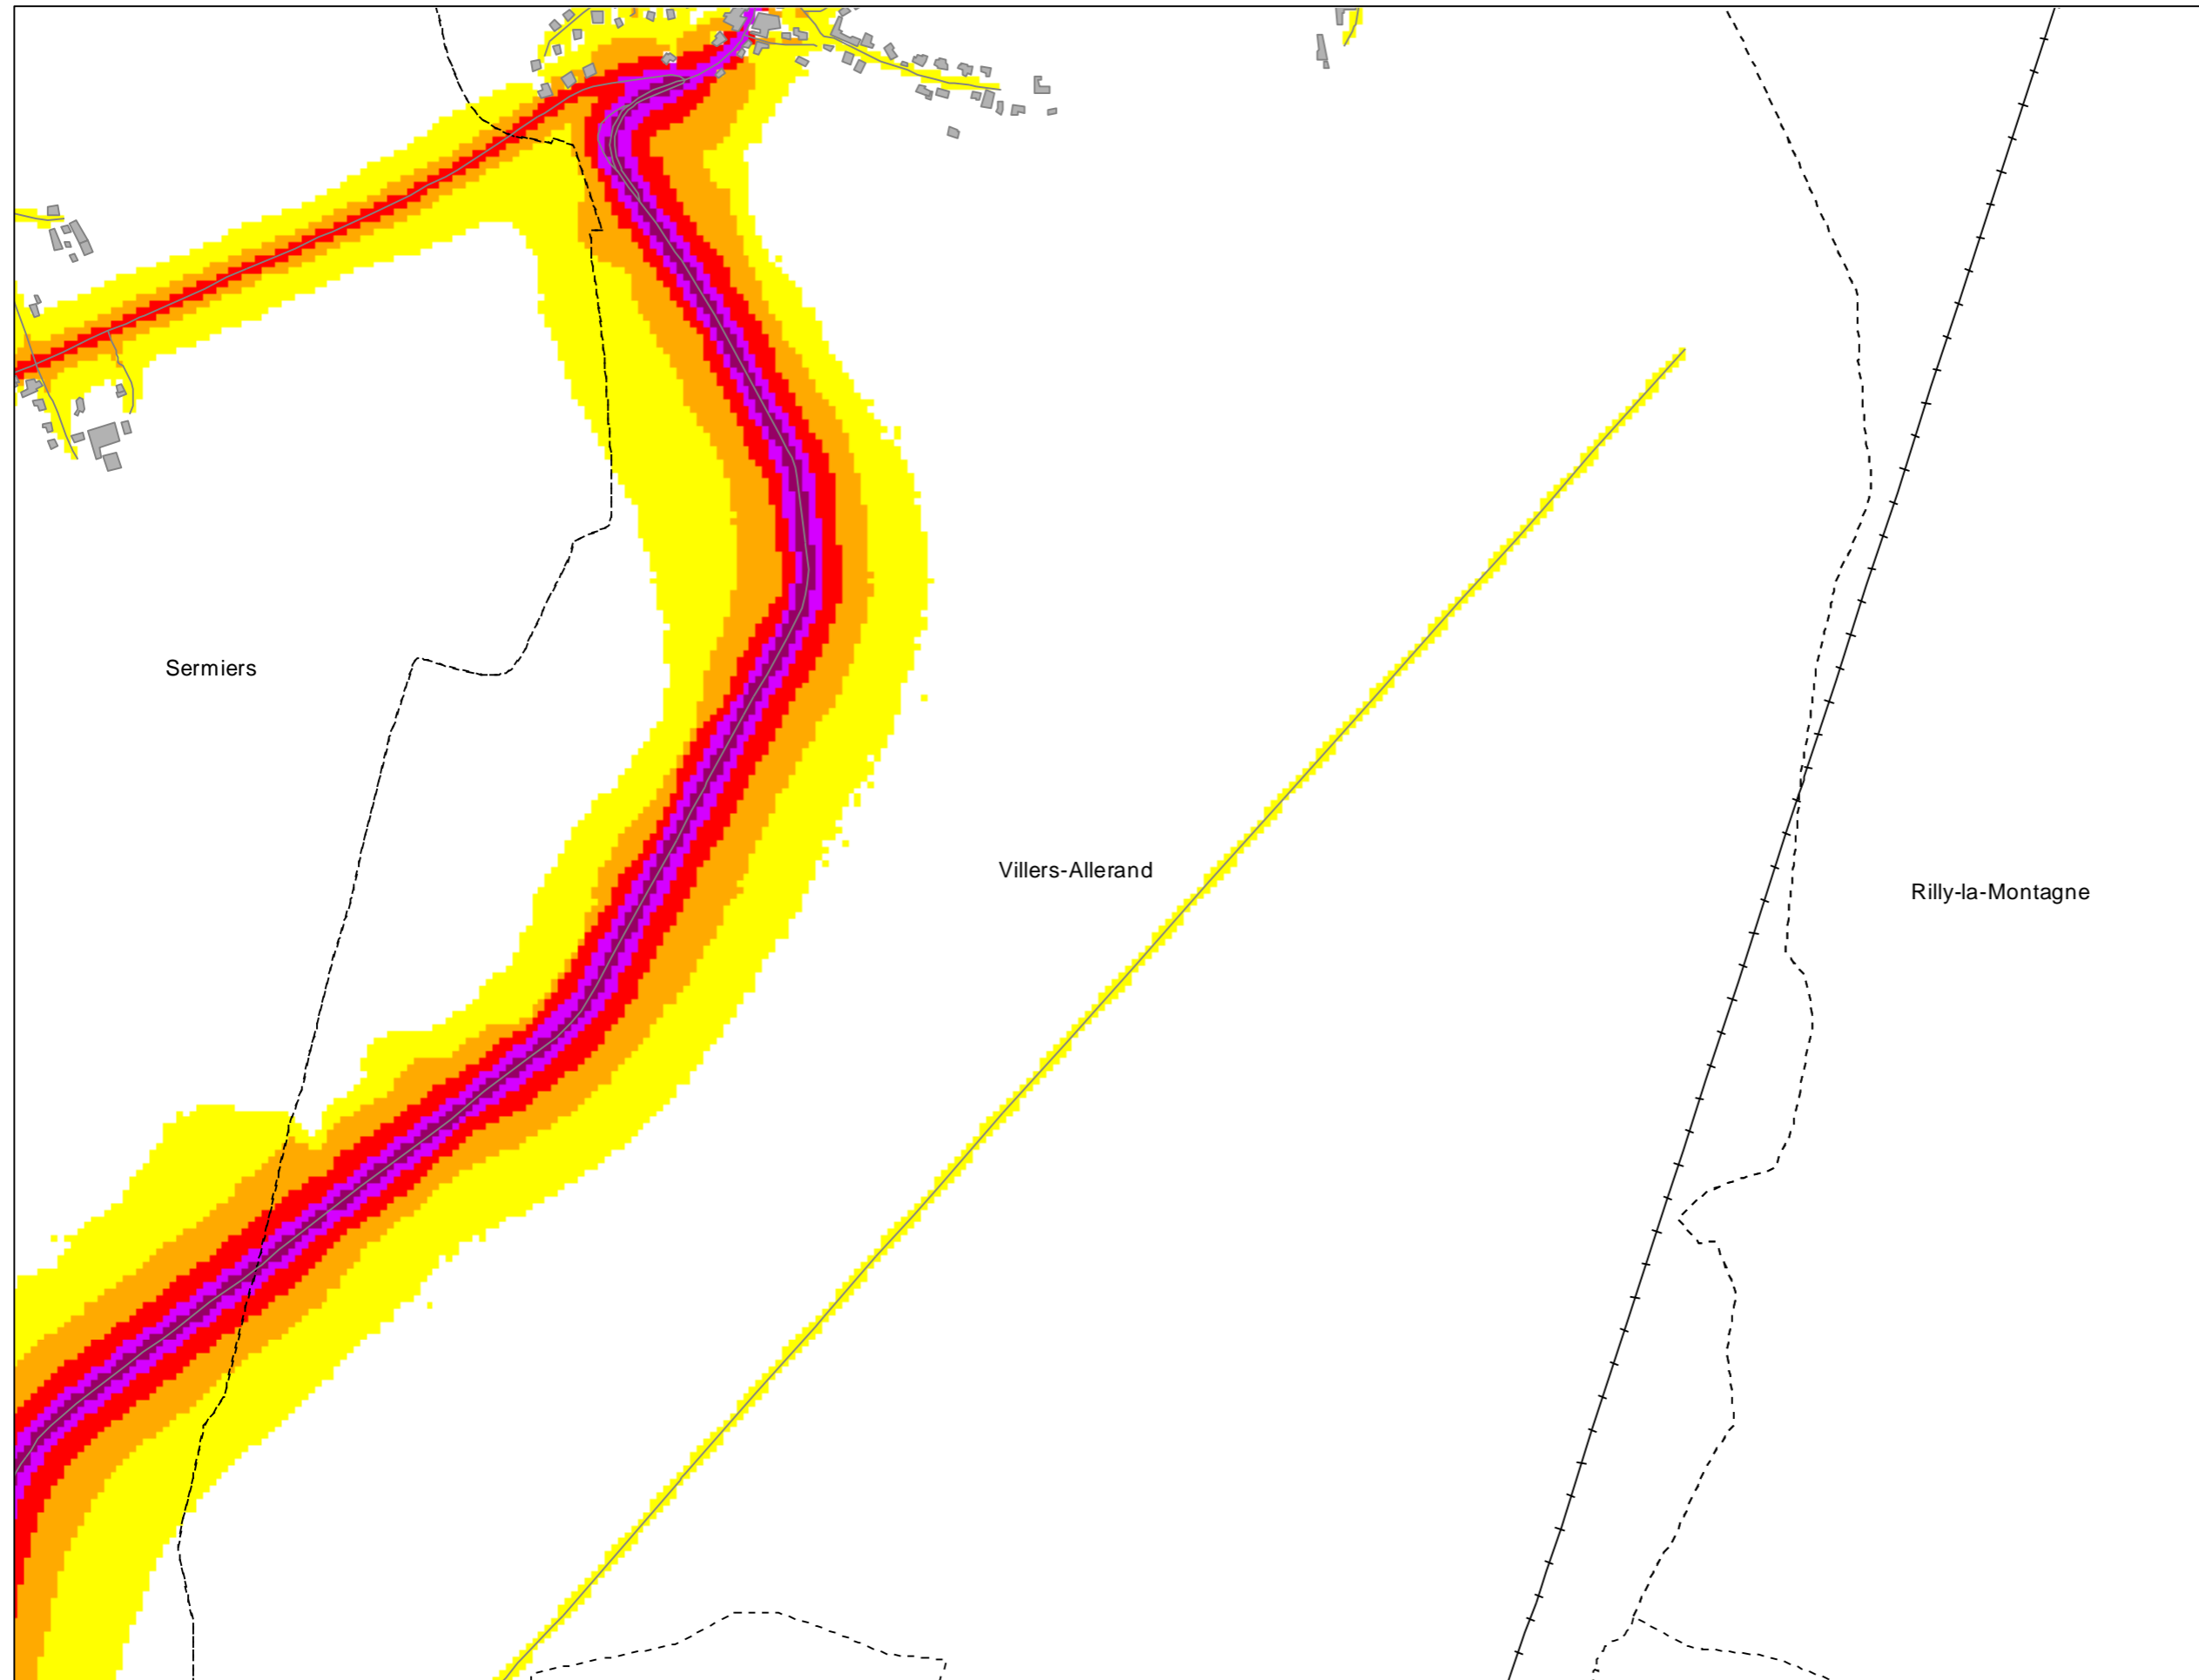

Cartes de bruit stratégiques sur le territoire de la Communauté Urbaine du Grand Reims

BRUIT ROUTIER - Indicateur Lden

Dalle

J15

GRAND
REIMS
COMMUNAUTÉ URBAINE

Légende

--- Limite communale

— Route

+ + + Voie ferrée

■ Bâtiment

■ Enseignement et santé

Niveaux sonores en dB(A)

■ > 75

■ 70 - 75

■ 65 - 70

■ 60 - 65

■ 55 - 60

■ < 55