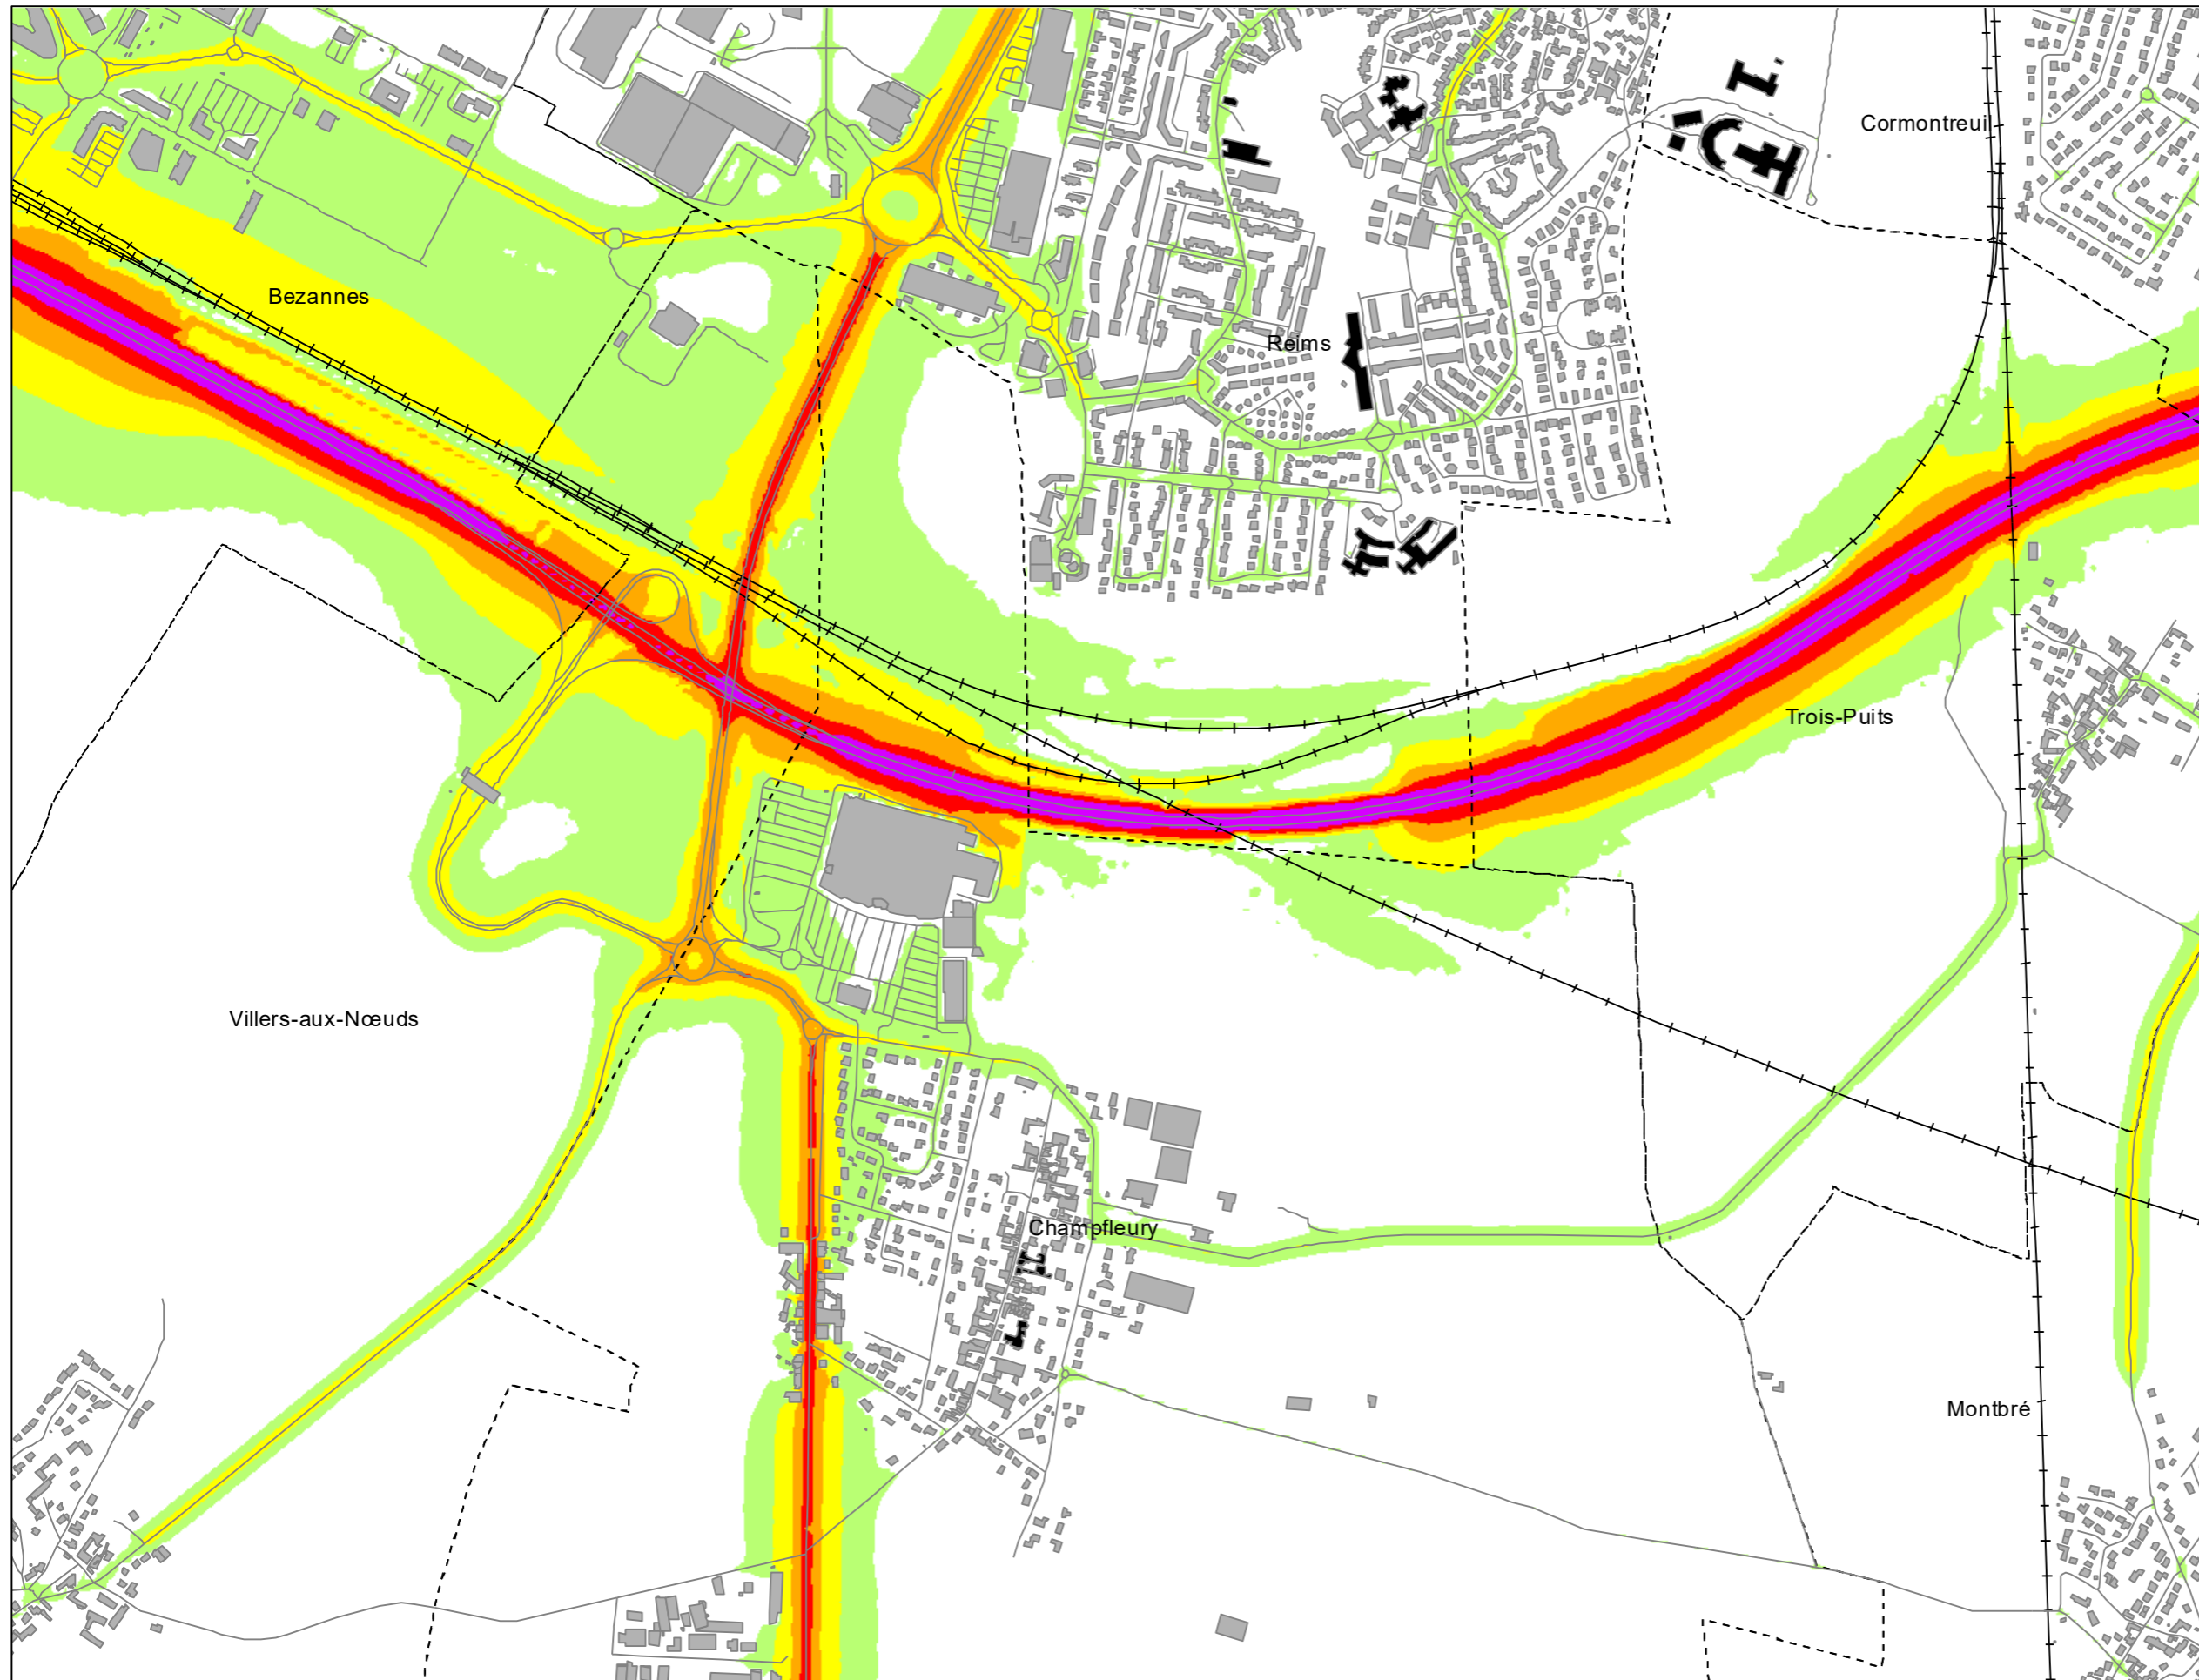

Cartes de bruit stratégiques sur le territoire de la Communauté Urbaine du Grand Reims

BRUIT ROUTIER - Indicateur Ln

Dalle
J12

GRAND
REIMS
COMMUNAUTÉ URBAINE

Légende

- --- Limite communale
- Route
- —+— Voie ferrée
- Bâtiment
- Enseignement et santé

Niveaux sonores en dB(A)

- > 70
- 65 - 70
- 60 - 65
- 55 - 60
- 50 - 55
- < 50