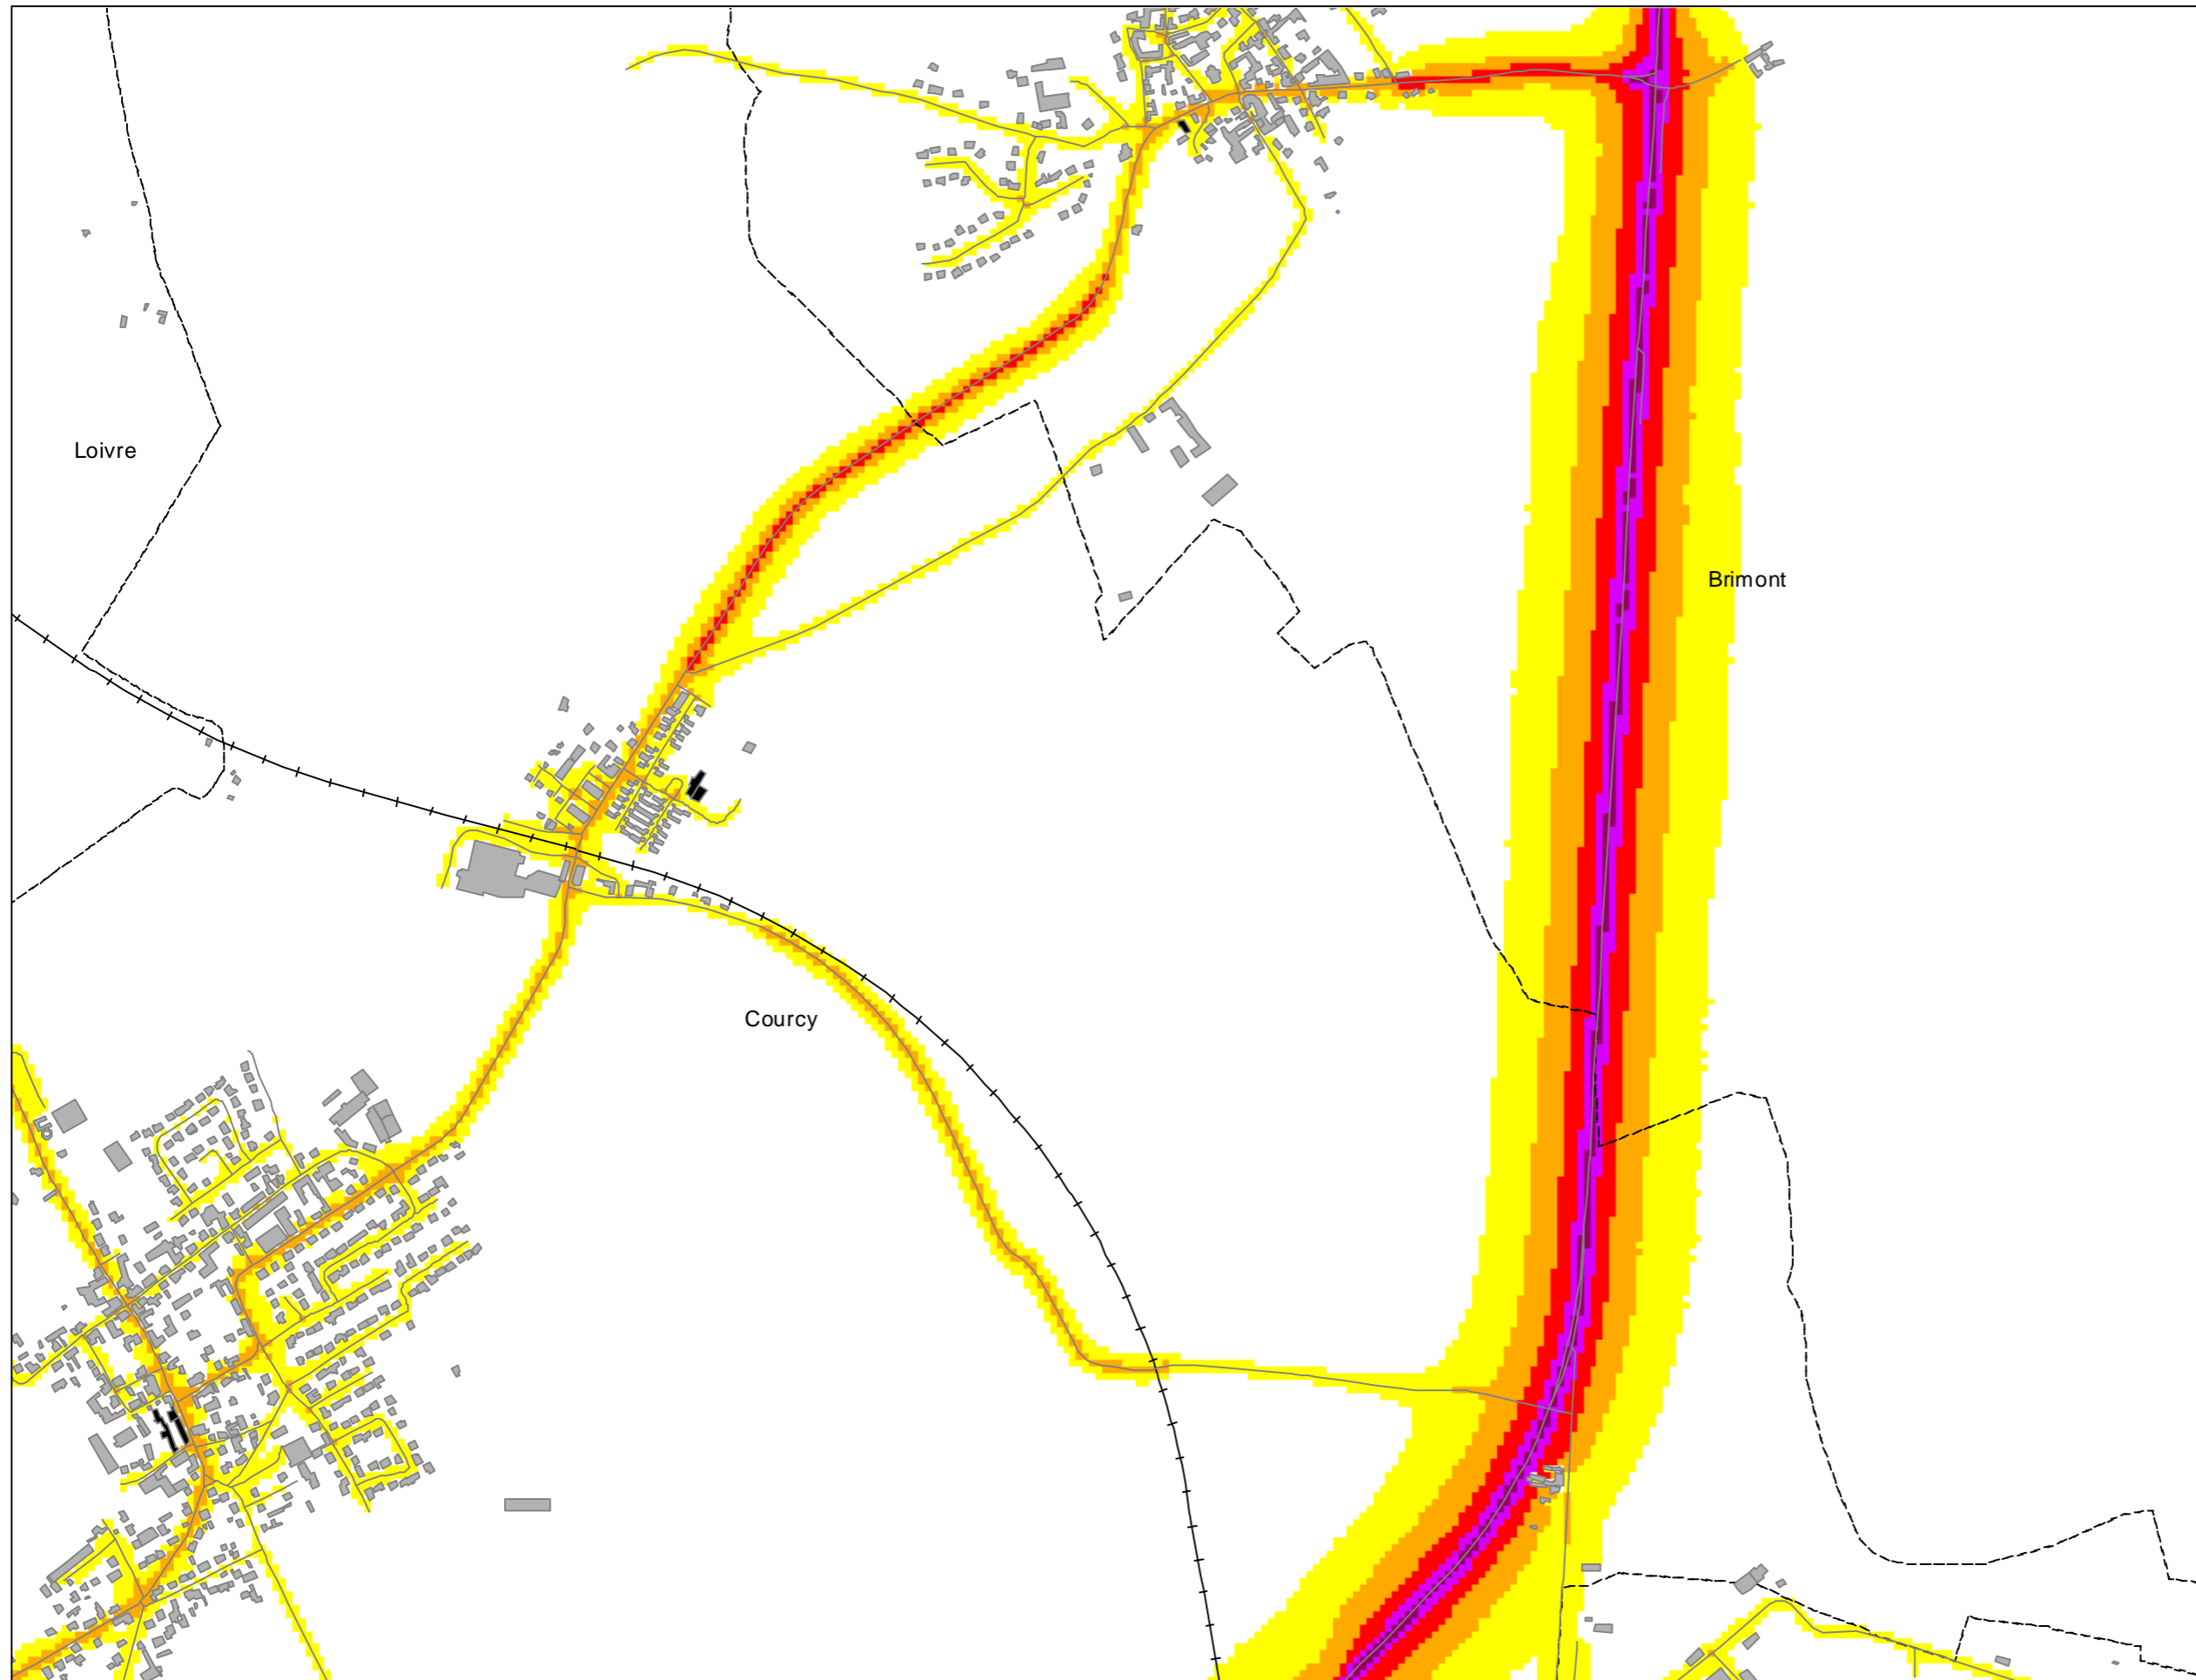

Cartes de bruit stratégiques sur le territoire de la Communauté Urbaine du Grand Reims

BRUIT ROUTIER - Indicateur Lden

Dalle

J05

GRAND
REIMS
COMMUNAUTÉ URBAINE

Légende

- --- Limite communale
- Route
- —+— Voie ferrée
- Bâtiment
- Enseignement et santé

Niveaux sonores en dB(A)

- > 75
- 70 - 75
- 65 - 70
- 60 - 65
- 55 - 60
- < 55