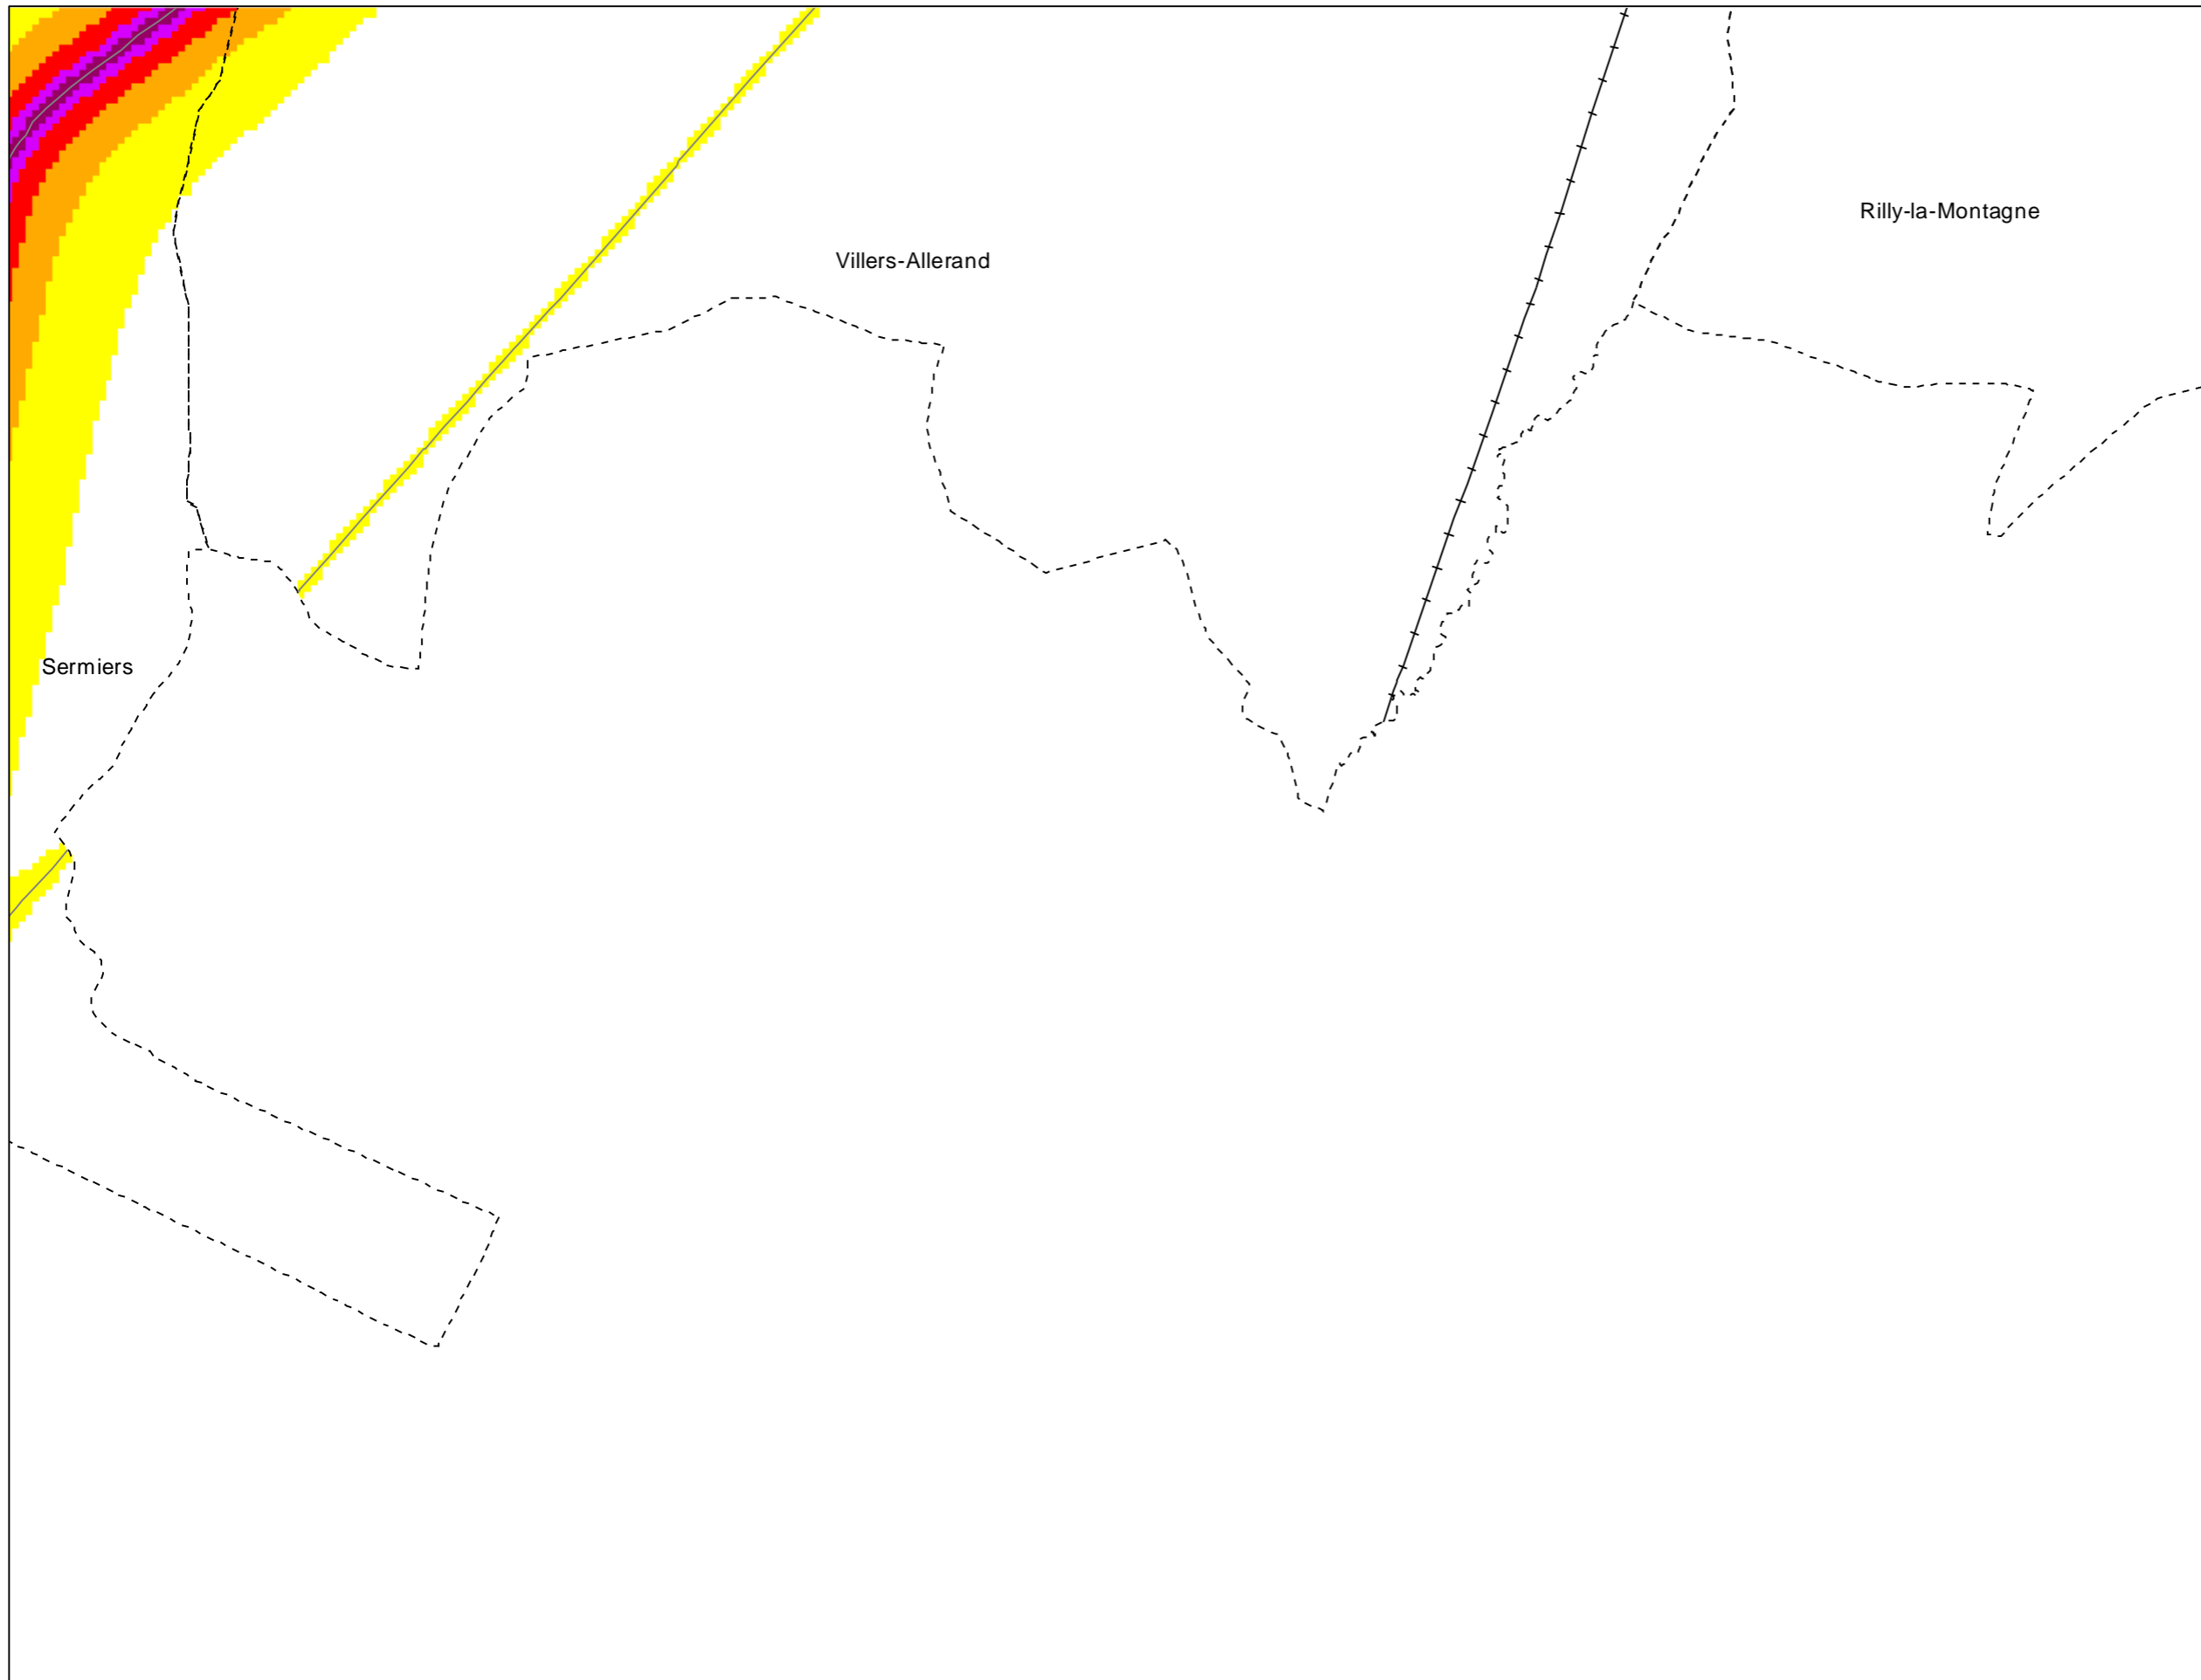

Cartes de bruit stratégiques sur le territoire de la Communauté Urbaine du Grand Reims

BRUIT ROUTIER - Indicateur Lden

Dalle
J16

GRAND
REIMS
COMMUNAUTÉ URBAINE

Légende

- --- Limite communale
- Route
- + + + Voie ferrée
- Bâtiment
- Enseignement et santé

Niveaux sonores en dB(A)

- > 75
- 70 - 75
- 65 - 70
- 60 - 65
- 55 - 60
- < 55