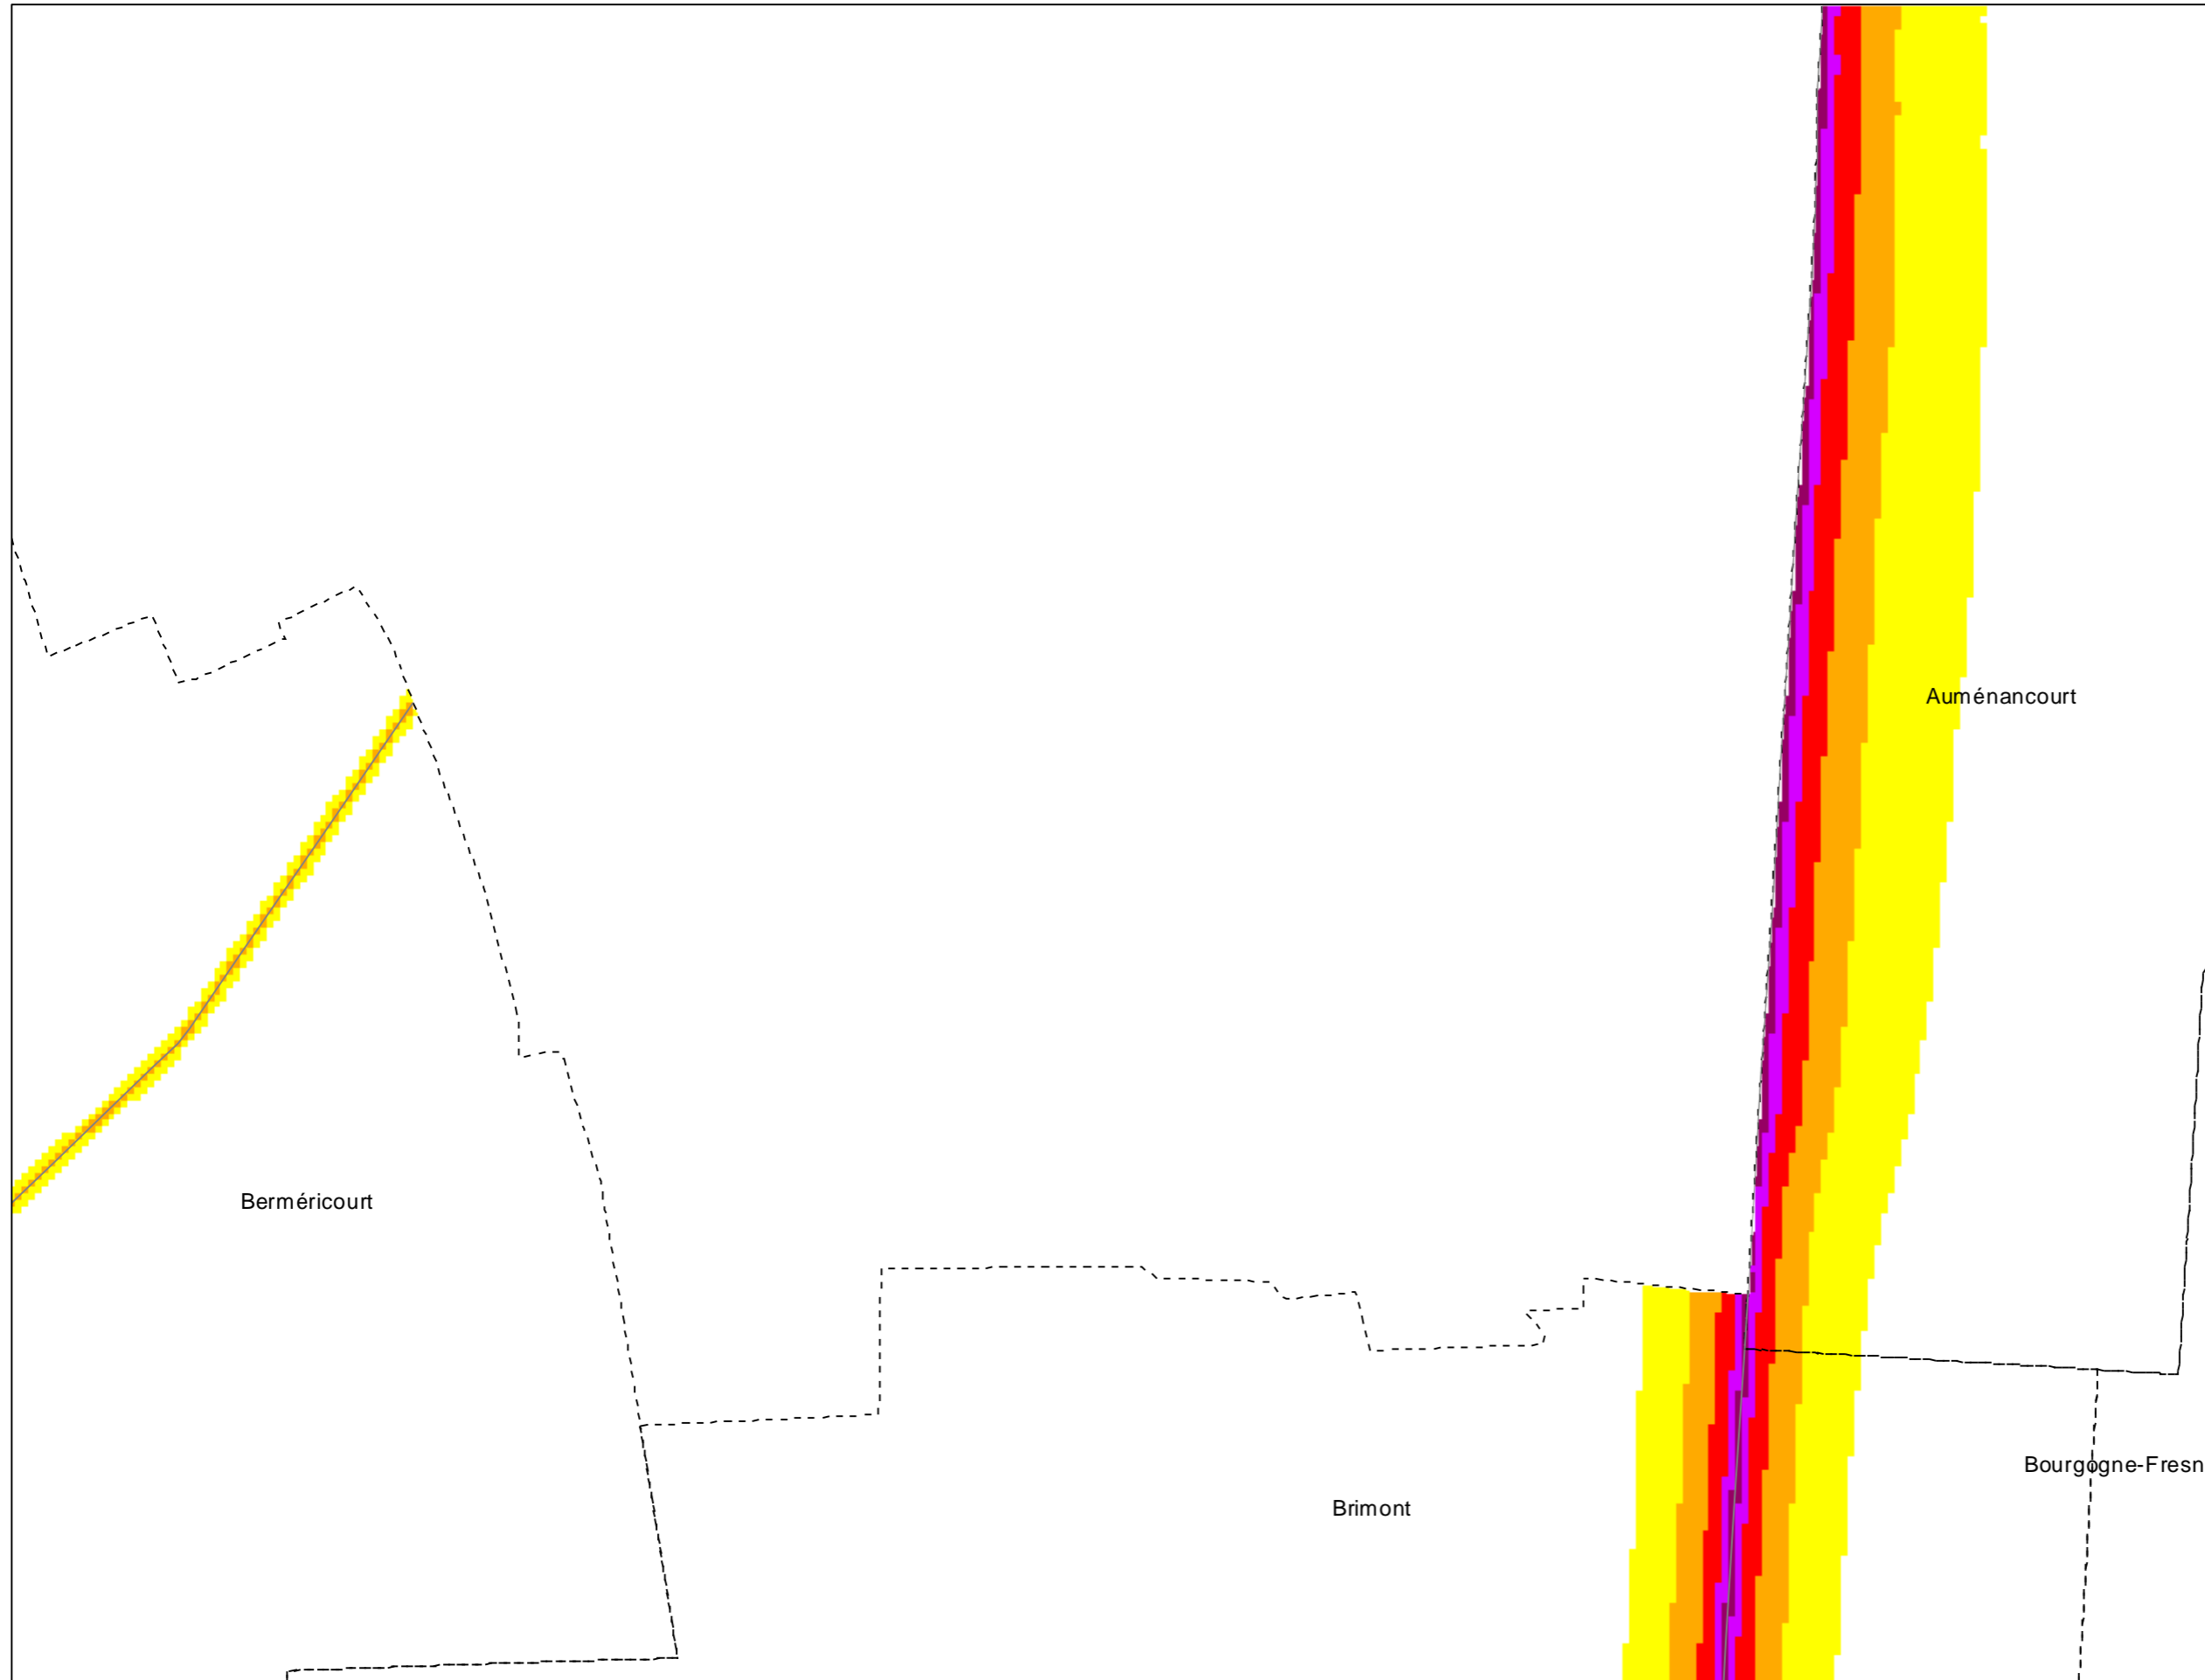

Cartes de bruit stratégiques sur le territoire de la Communauté Urbaine du Grand Reims

BRUIT ROUTIER - Indicateur Lden

Dalle

J03

Légende

- --- Limite communale
- Route
- + + + Voie ferrée
- Bâtiment
- Enseignement et santé

Niveaux sonores en dB(A)

- > 75
- 70 - 75
- 65 - 70
- 60 - 65
- 55 - 60
- < 55

Sources des données : IGN, Communes, CUGR, CD51, DDT51, SANEF, SNCF Réseau
Carte éditée par Sixense - décembre 2022

0 125 250 500 Mètres