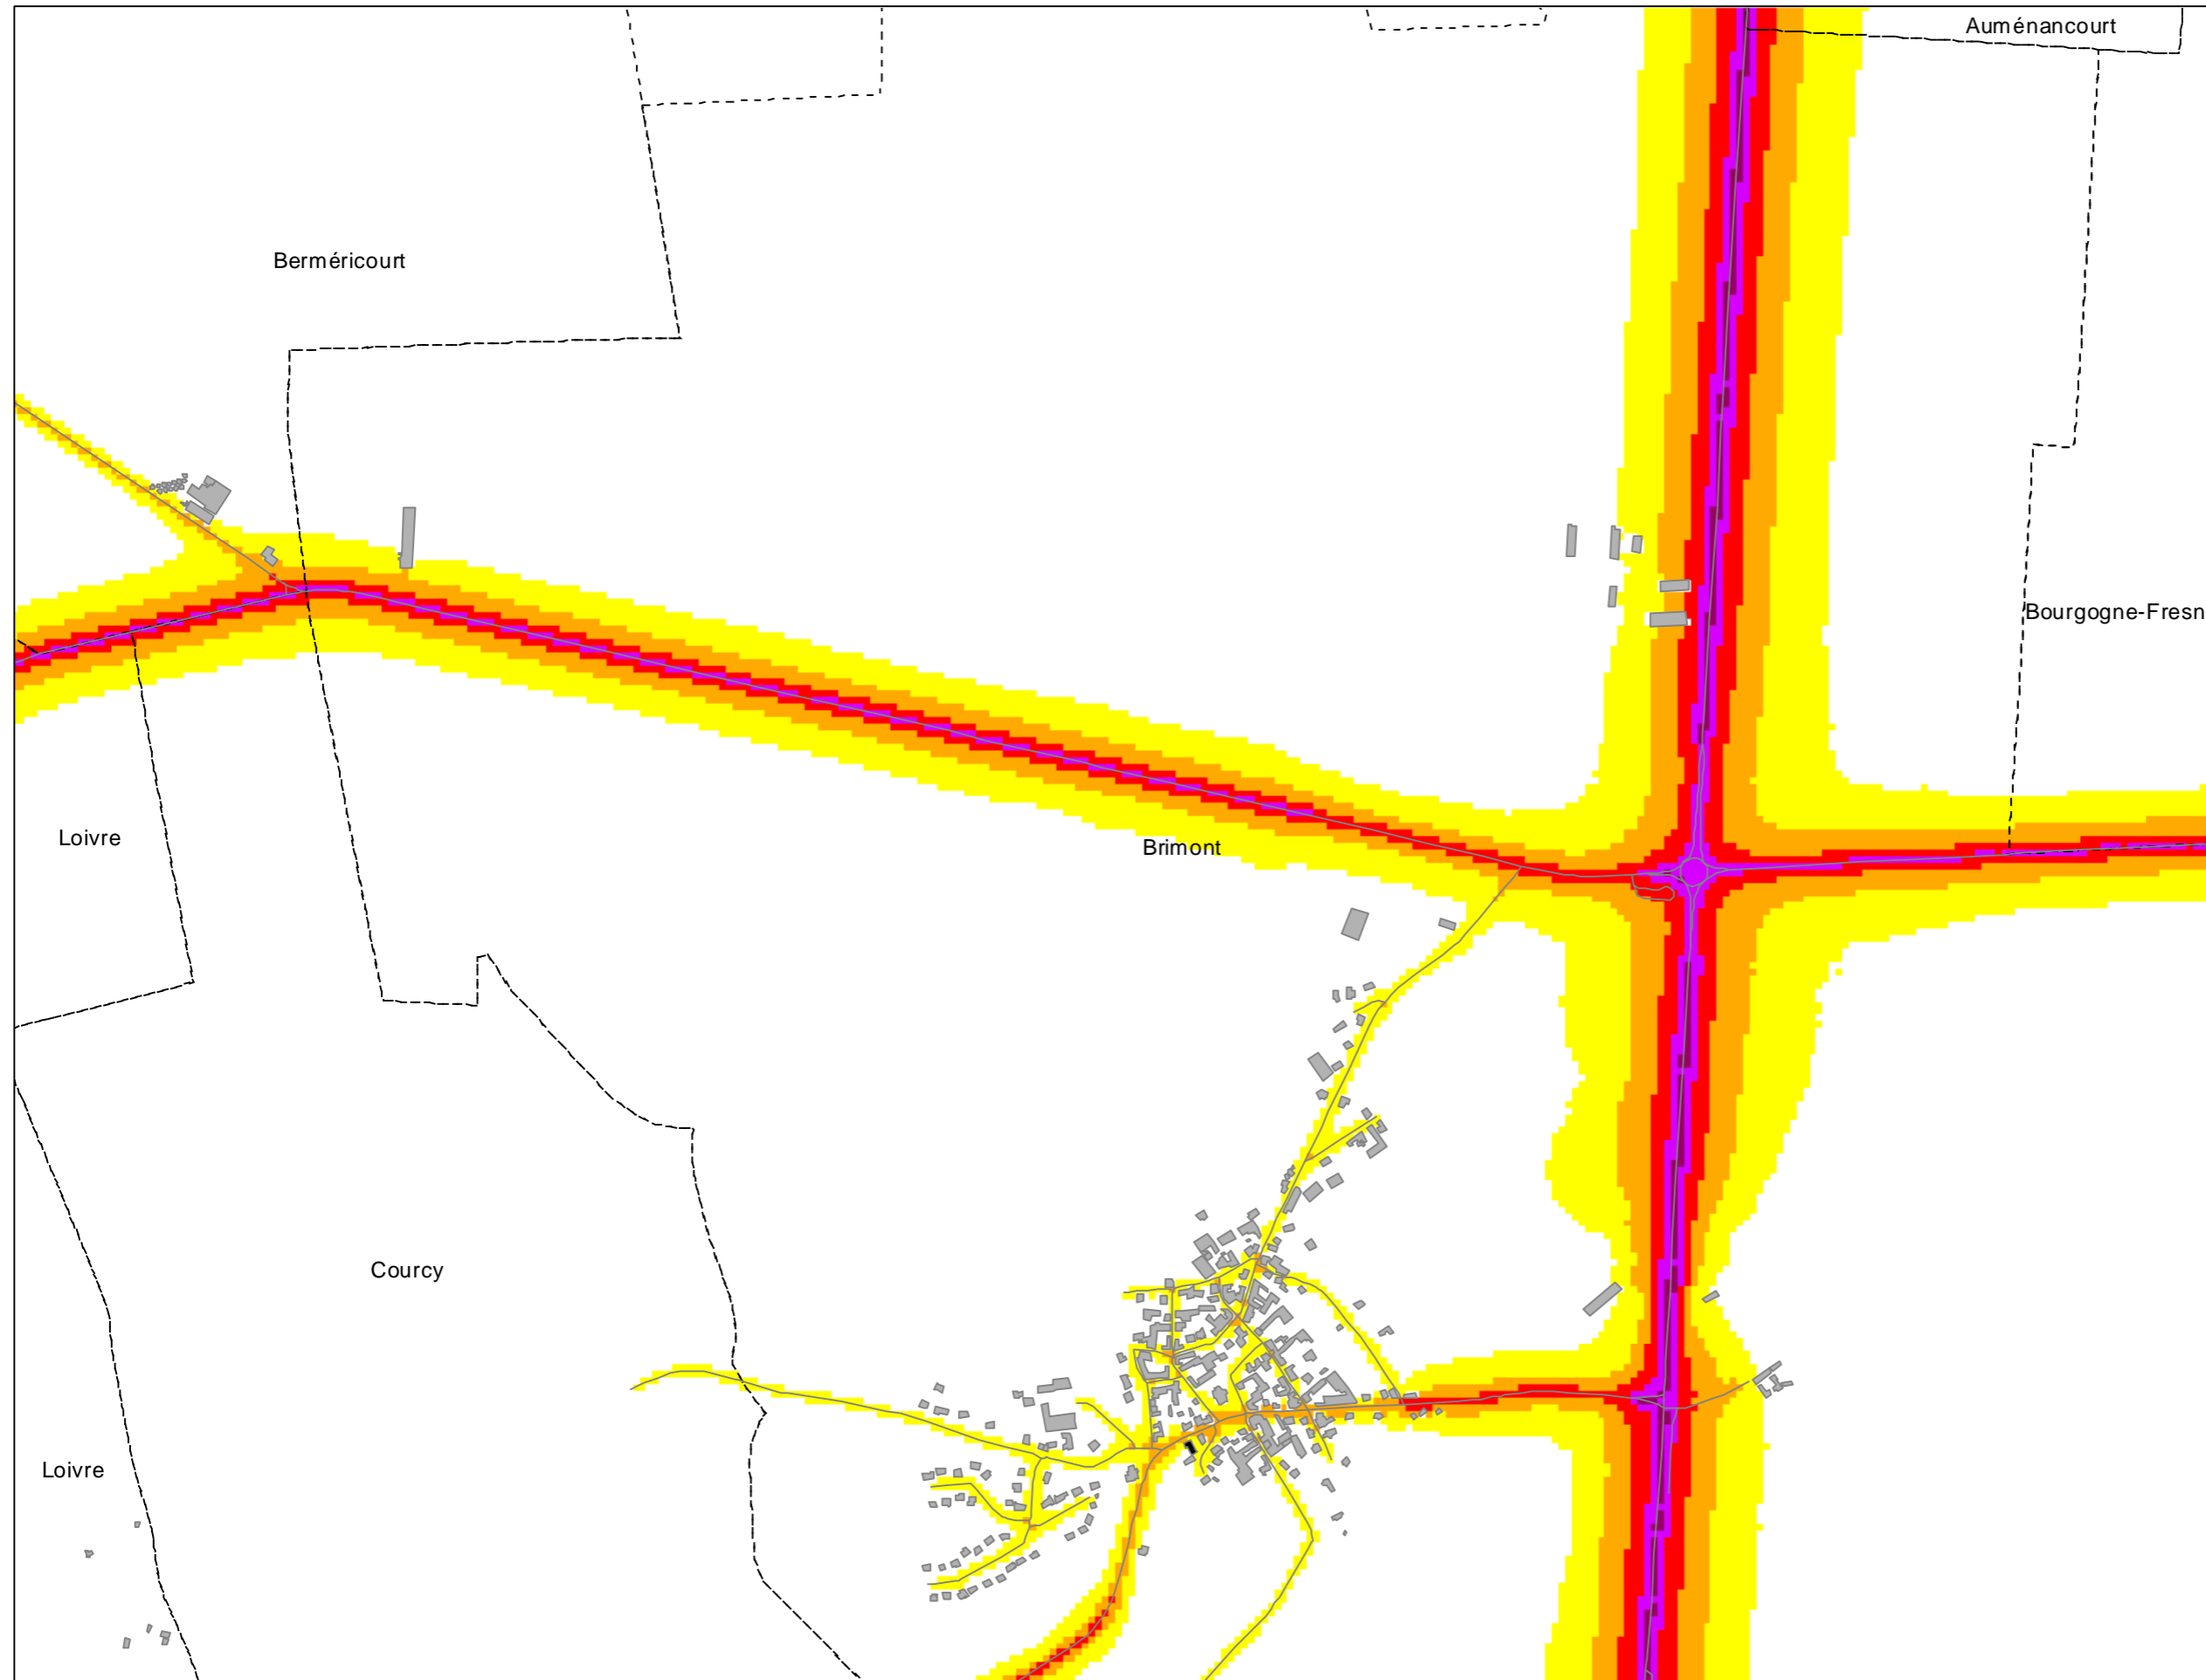

Cartes de bruit stratégiques sur le territoire de la Communauté Urbaine du Grand Reims

BRUIT ROUTIER - Indicateur Lden

Dalle

J04

GRAND
REIMS
COMMUNAUTÉ URBAINE

Légende

- --- Limite communale
- Route
- —+— Voie ferrée
- Bâtiment
- Enseignement et santé

Niveaux sonores en dB(A)

- > 75
- 70 - 75
- 65 - 70
- 60 - 65
- 55 - 60
- < 55