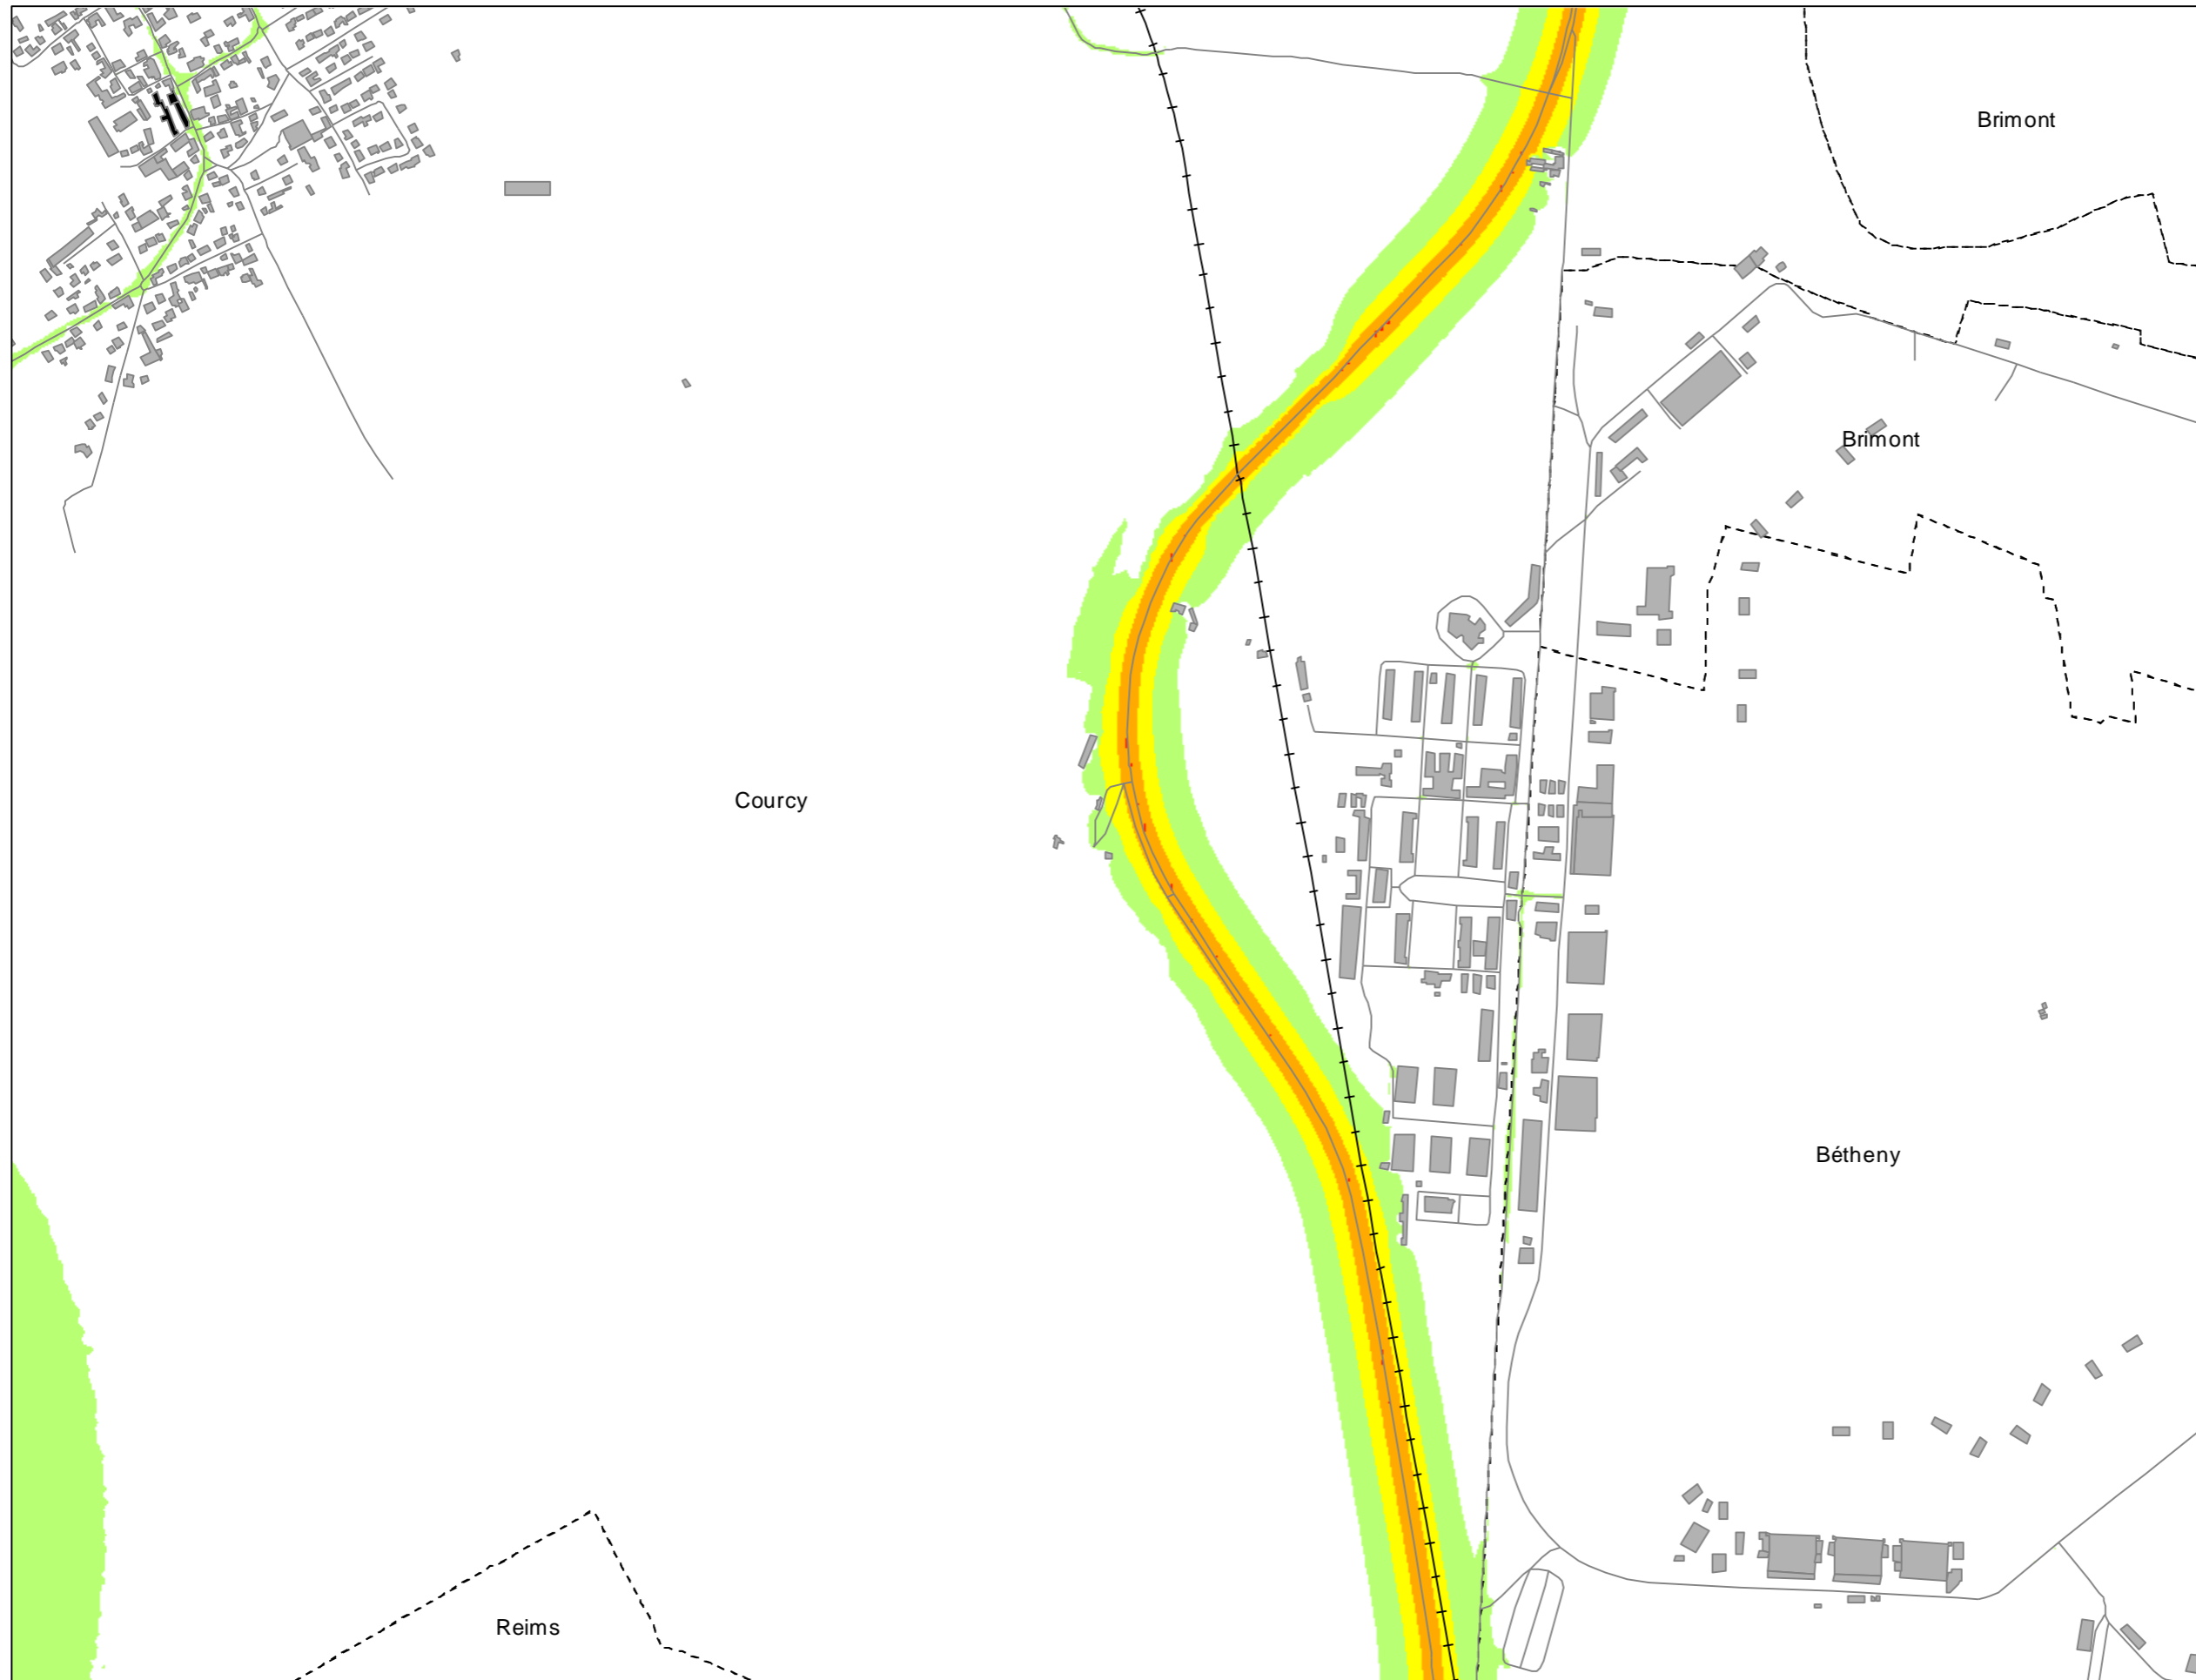

Cartes de bruit stratégiques sur le territoire de la Communauté Urbaine du Grand Reims BRUIT ROUTIER - Indicateur Ln

Dalle
J06

Légende

- --- Limite communale
- Route
- —+— Voie ferrée
- Bâtiment
- Enseignement et santé

Niveaux sonores en dB(A)

- > 70
- 65 - 70
- 60 - 65
- 55 - 60
- 50 - 55
- < 50

Sources des données : IGN, Communes, CUGR, CD51, DDT51, SANEF, SNCF Réseau
Carte éditée par Sixense - décembre 2022

0 125 250 500 Mètres