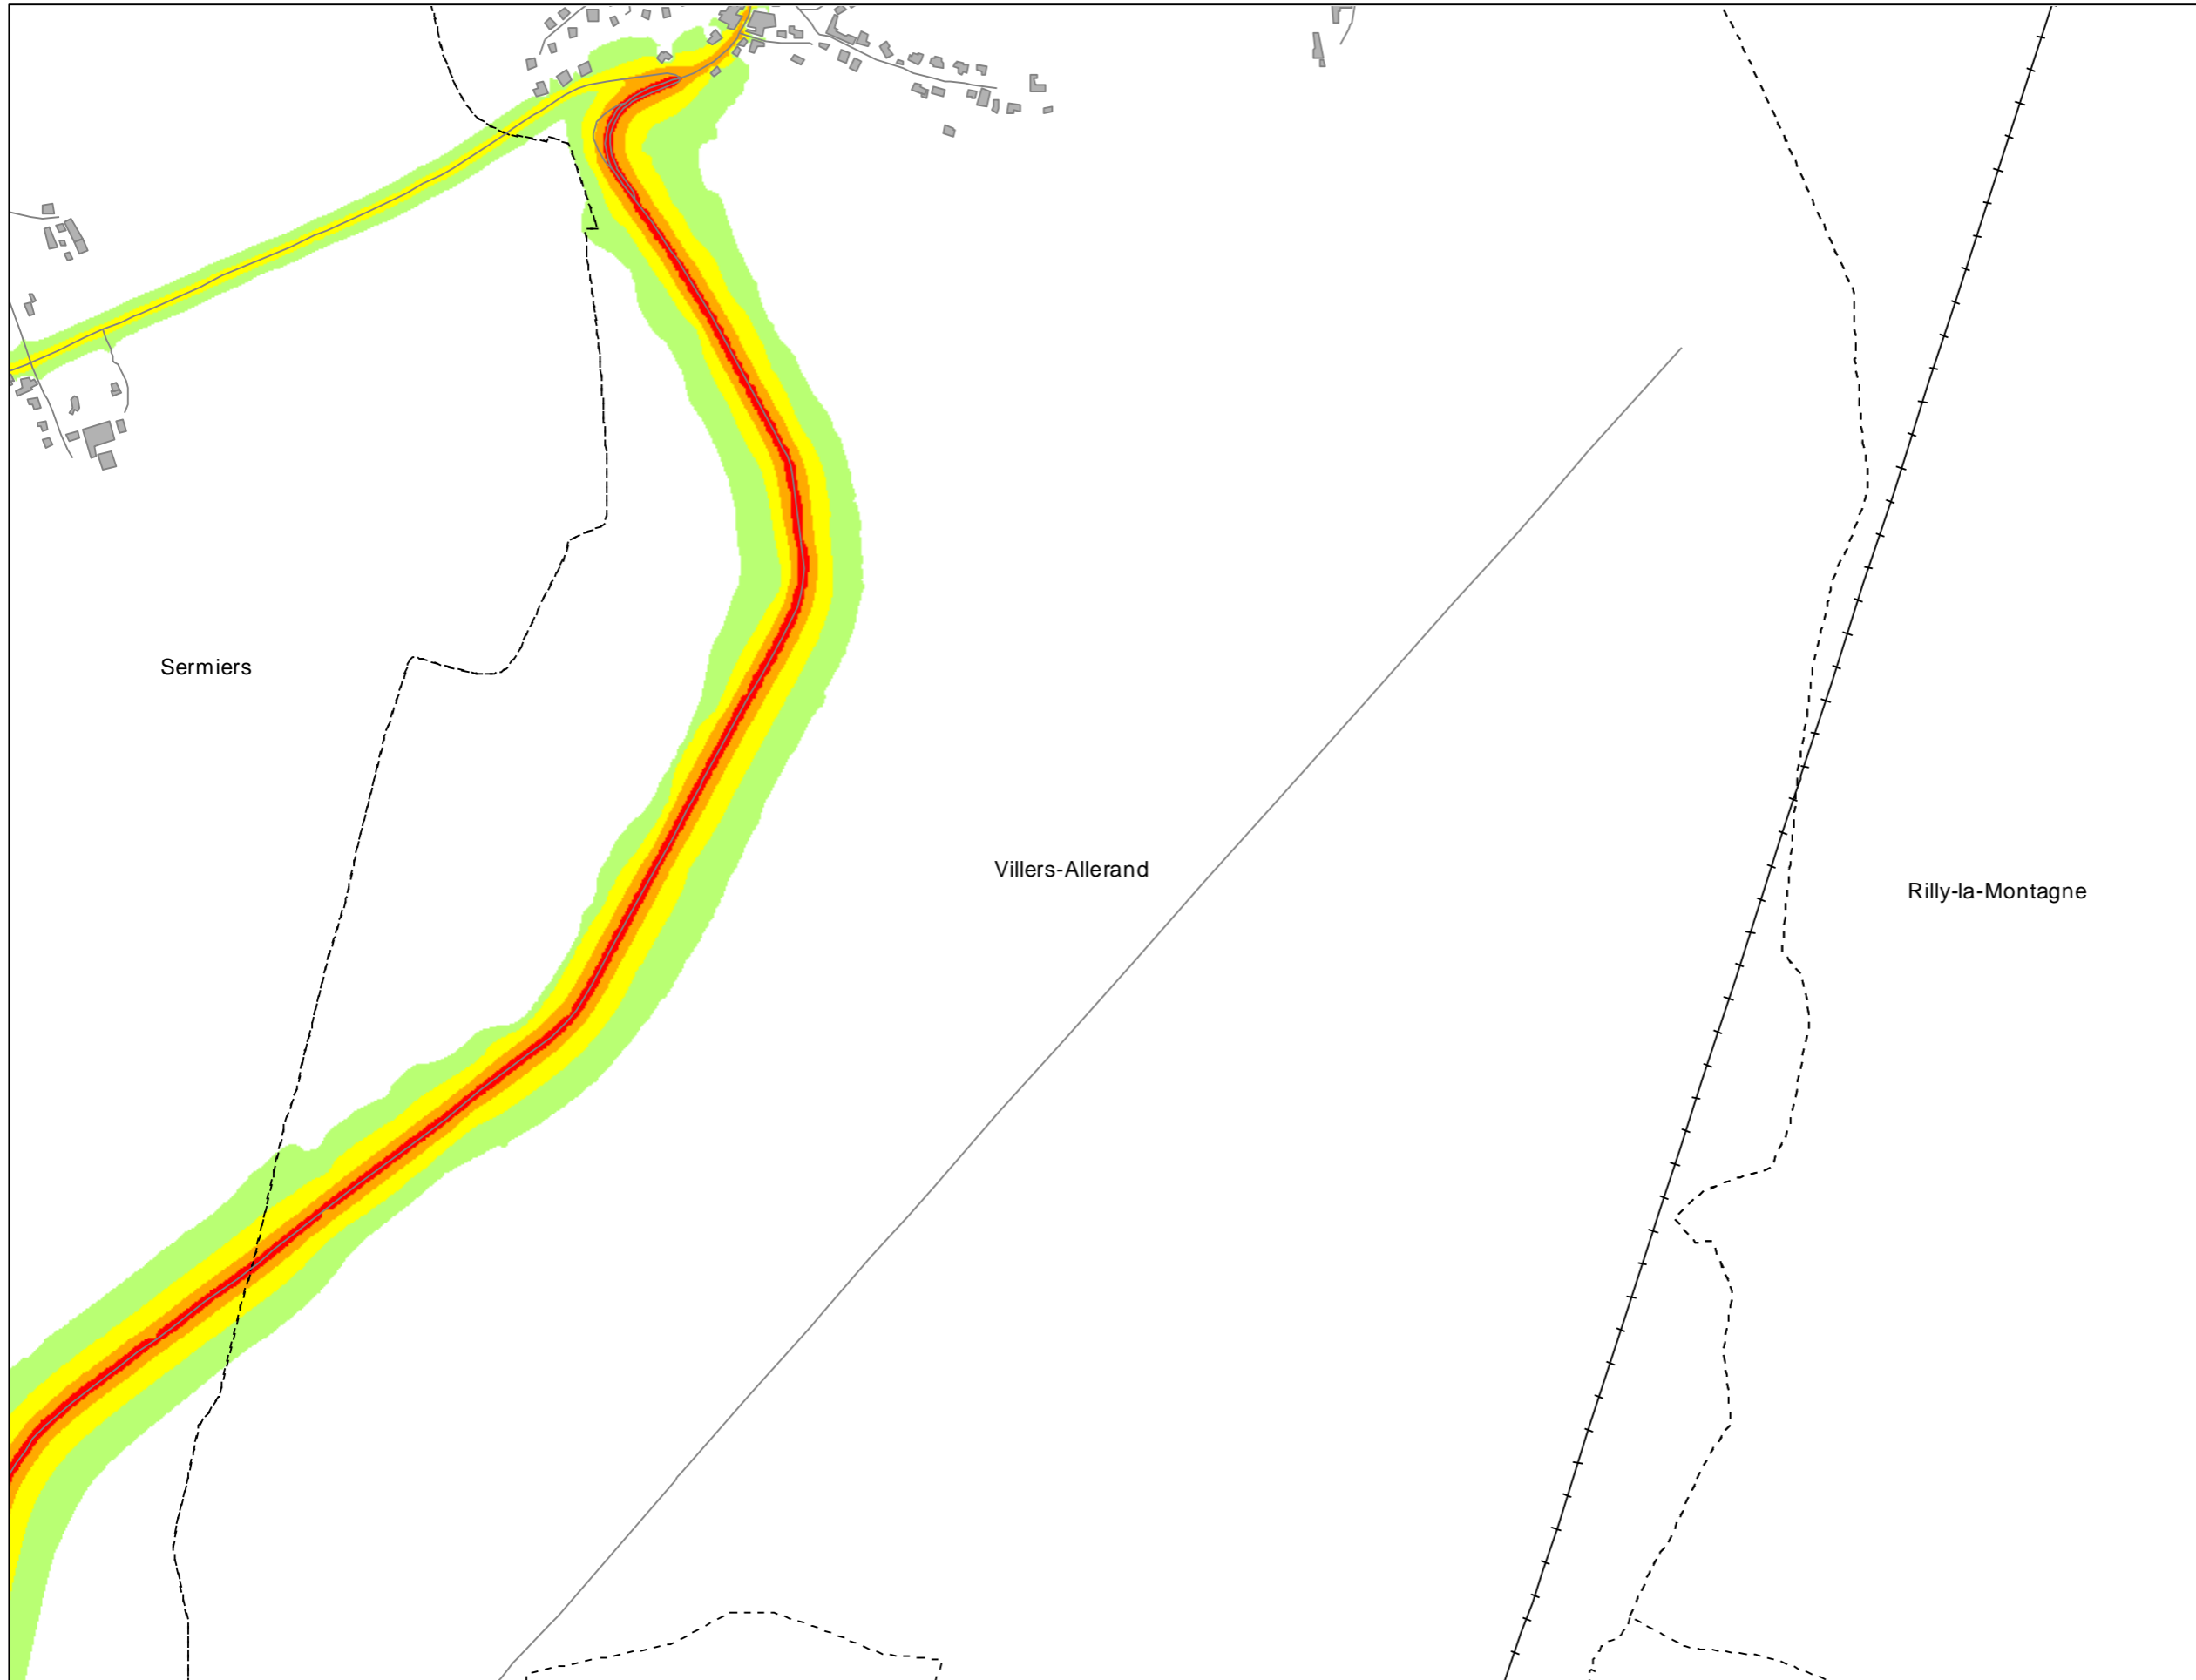

Cartes de bruit stratégiques sur le territoire de la Communauté Urbaine du Grand Reims BRUIT ROUTIER - Indicateur Ln

Dalle
J15

Légende

- Limite communale
- Route
- Voie ferrée
- Bâtiment
- Enseignement et santé

Niveaux sonores en dB(A)

- > 70
- 65 - 70
- 60 - 65
- 55 - 60
- 50 - 55
- < 50

Sources des données : IGN, Communes, CUGR, CD51, DDT51, SANEF, SNCF Réseau
Carte éditée par Sixense - décembre 2022

0 125 250 500 Mètres