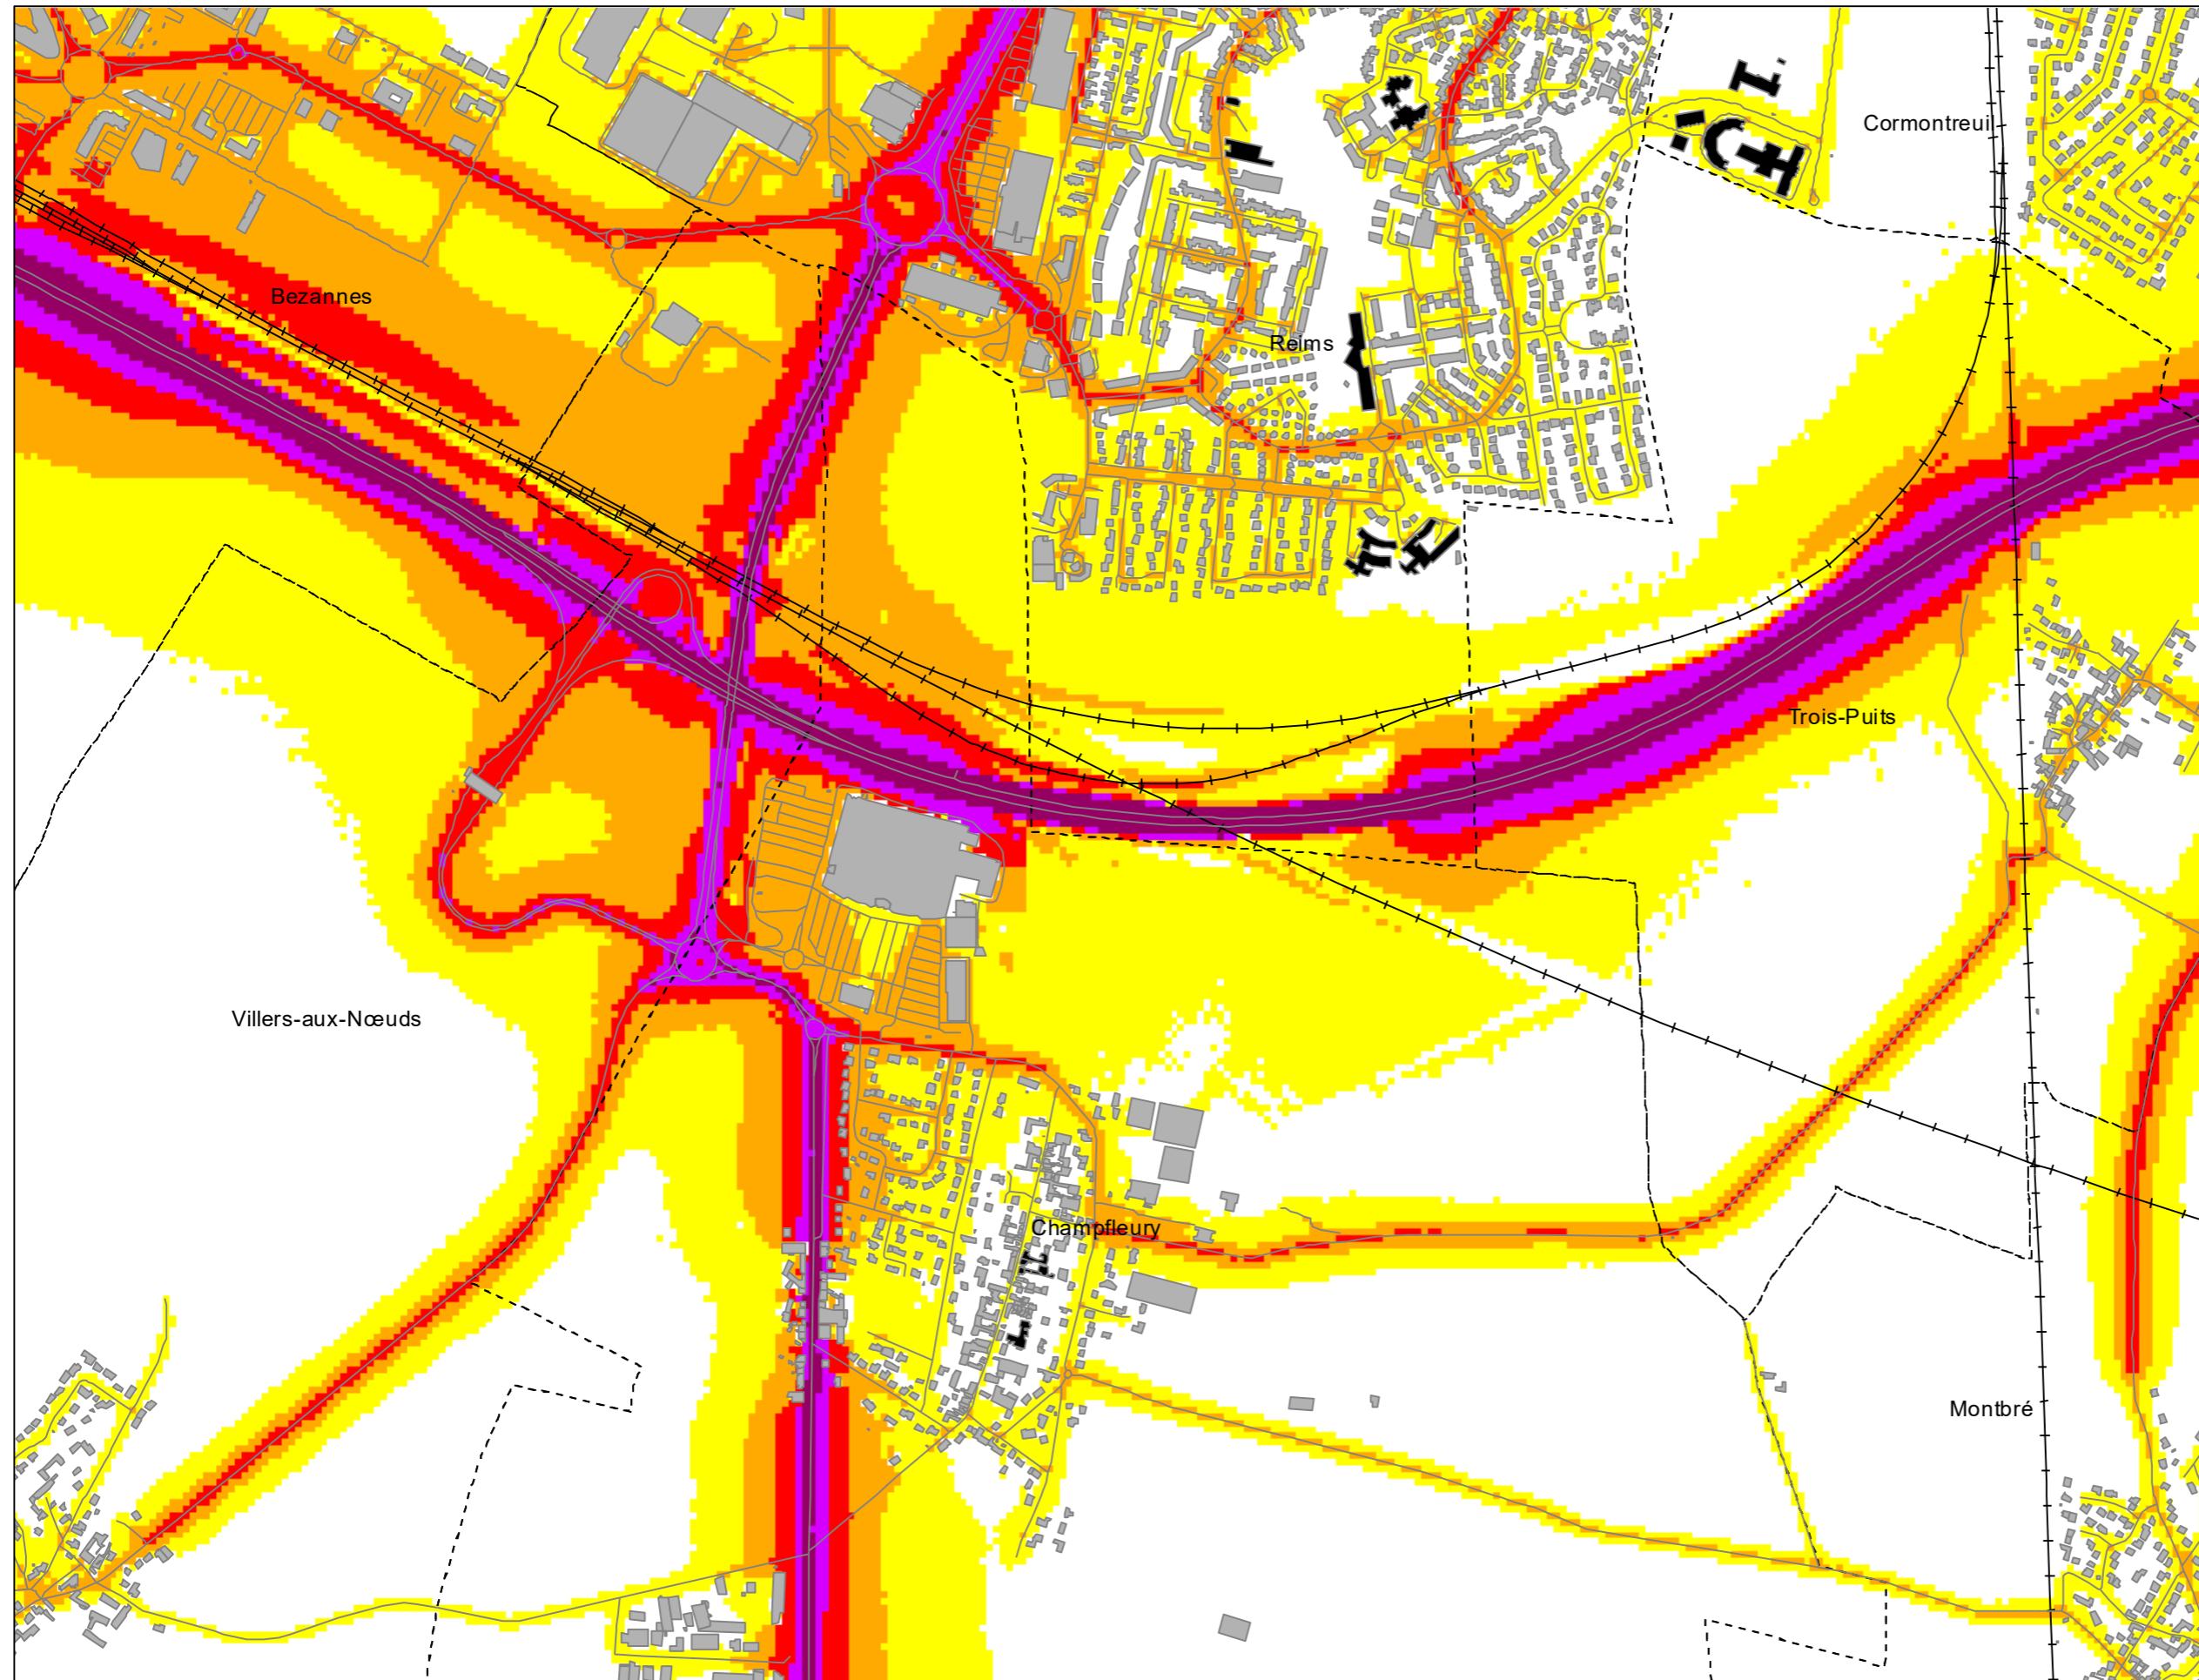

Cartes de bruit stratégiques sur le territoire de la Communauté Urbaine du Grand Reims

BRUIT ROUTIER - Indicateur Lden

Dalle

J12

GRAND
REIMS
COMMUNAUTÉ URBAINE

Légende

- --- Limite communale
- Route
- —+— Voie ferrée
- Bâtiment
- Enseignement et santé

Niveaux sonores en dB(A)

- > 75
- 70 - 75
- 65 - 70
- 60 - 65
- 55 - 60
- < 55