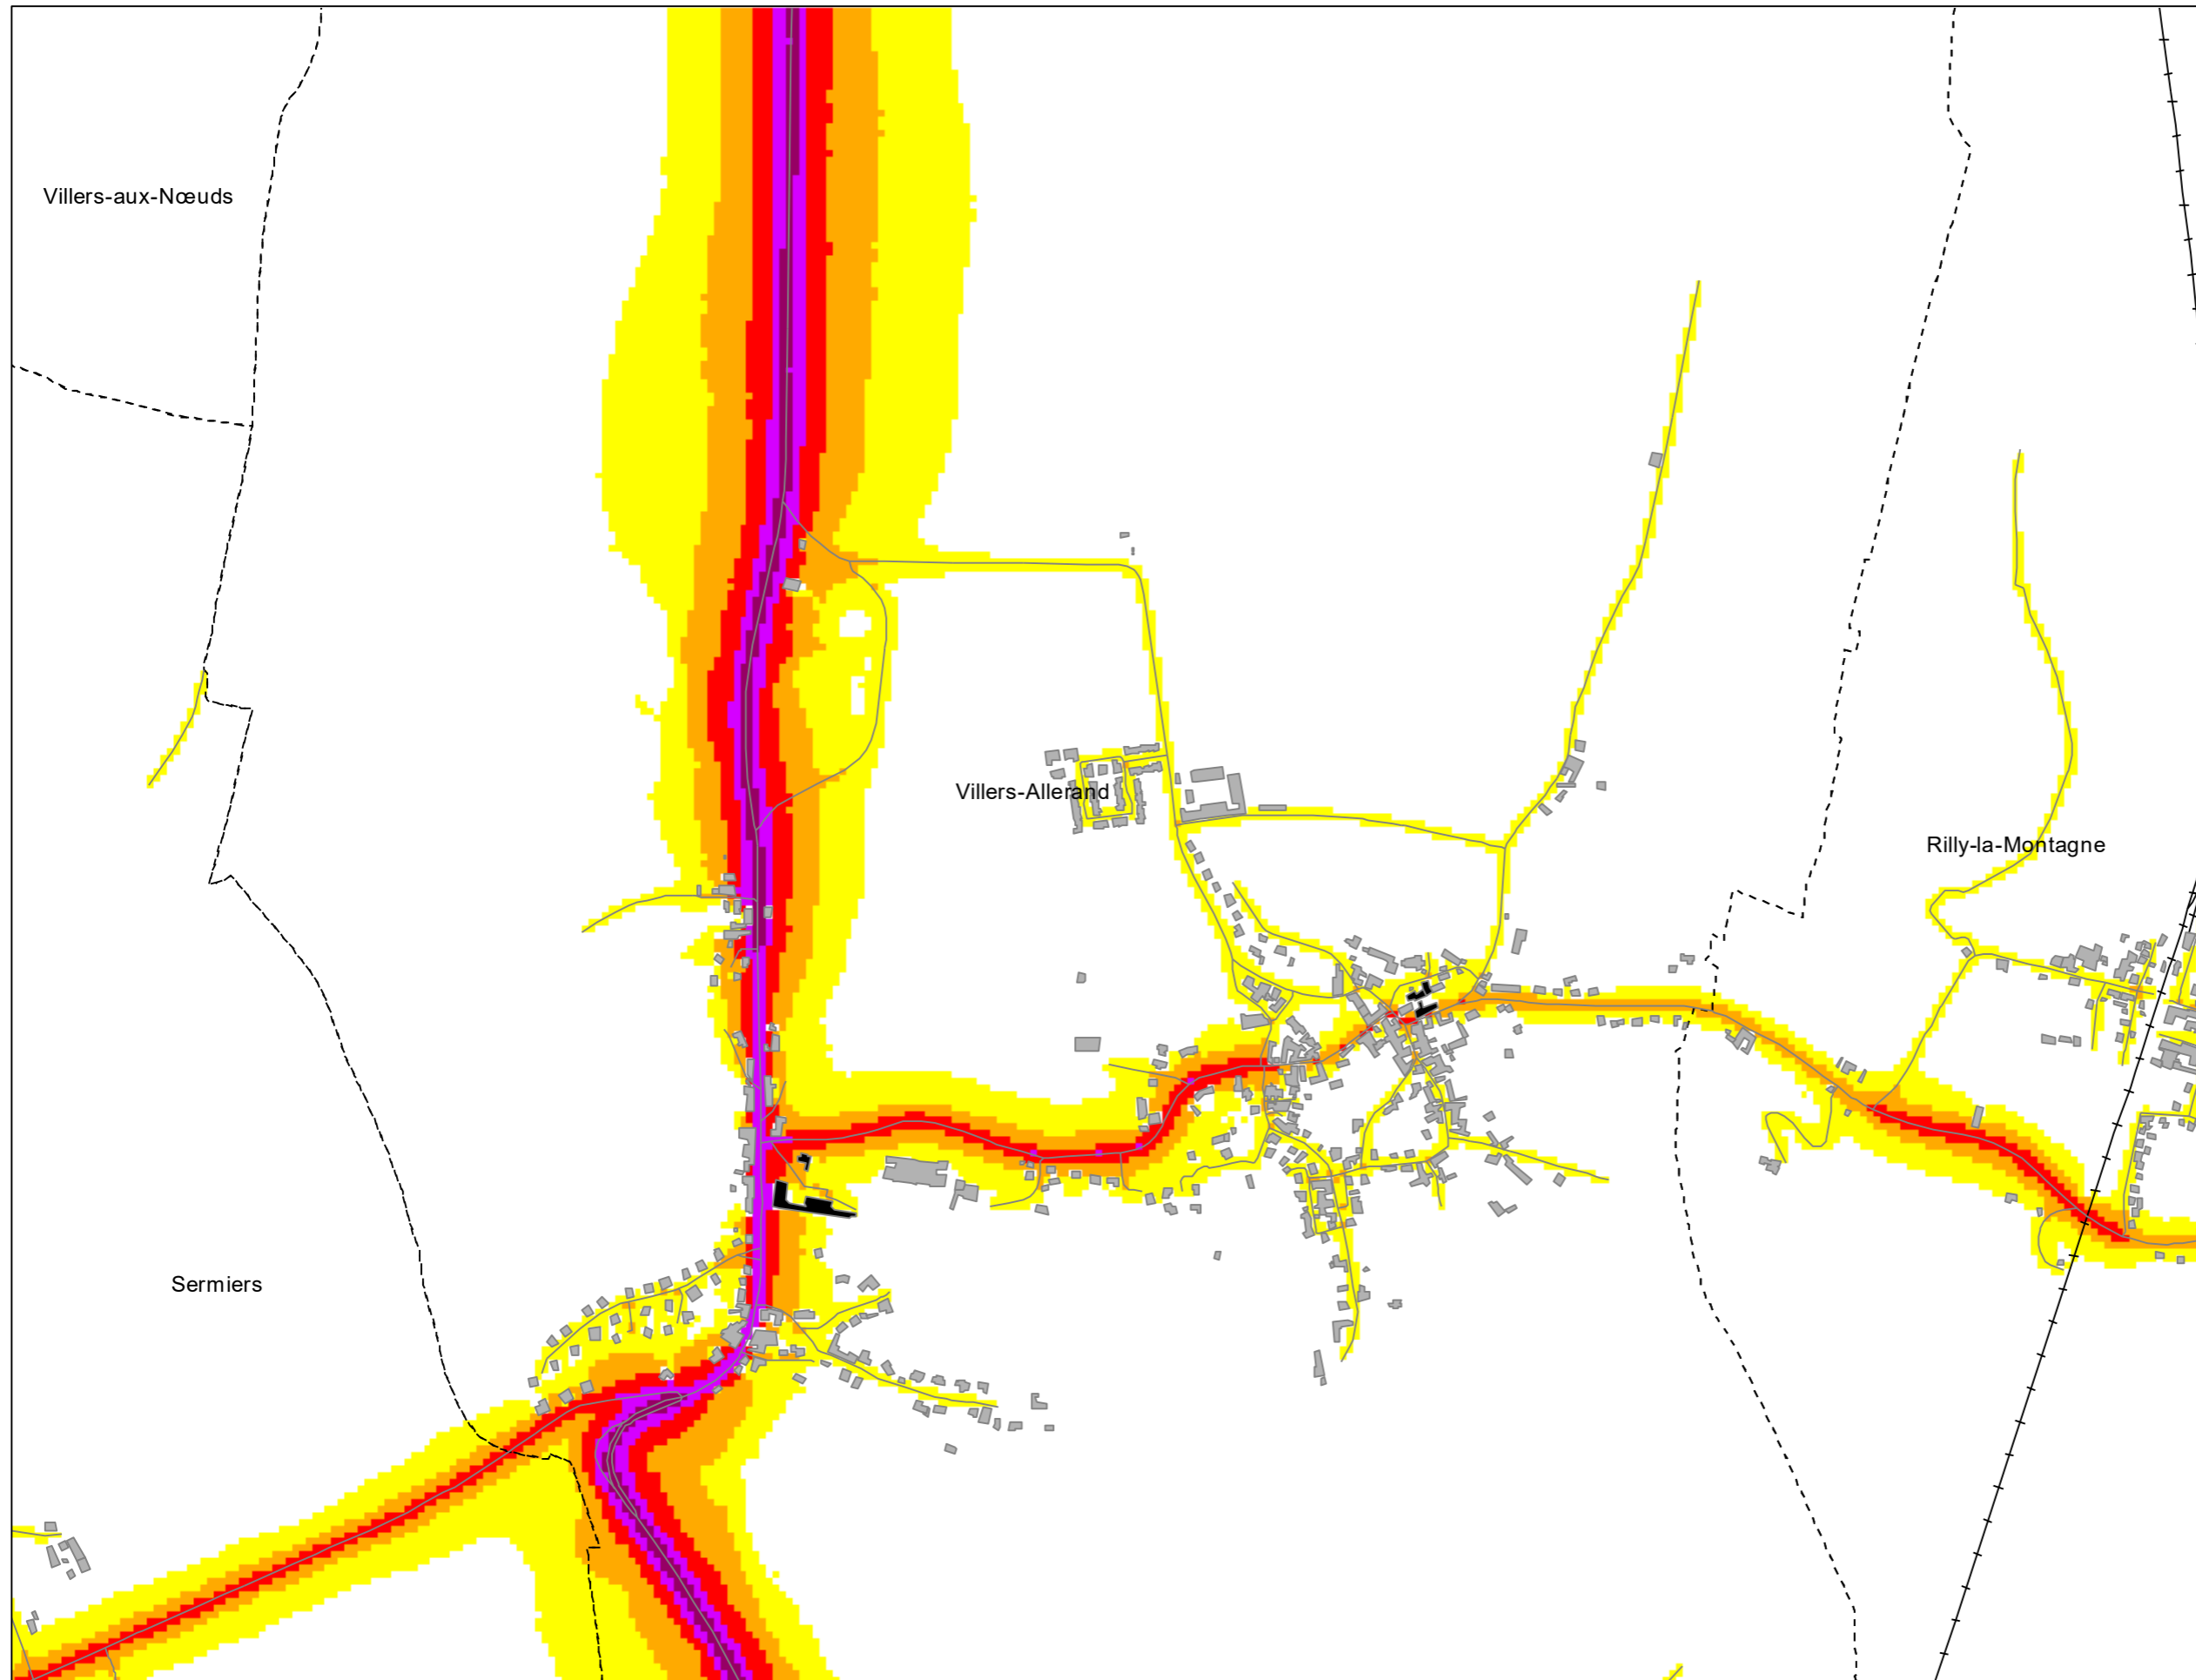

GRAND
REIMS
COMMUNAUTÉ URBAINE

Légende

--- Limite communale

— Route

—+— Voie ferrée

■ Bâtiment

■ Enseignement et santé

Niveaux sonores en dB(A)