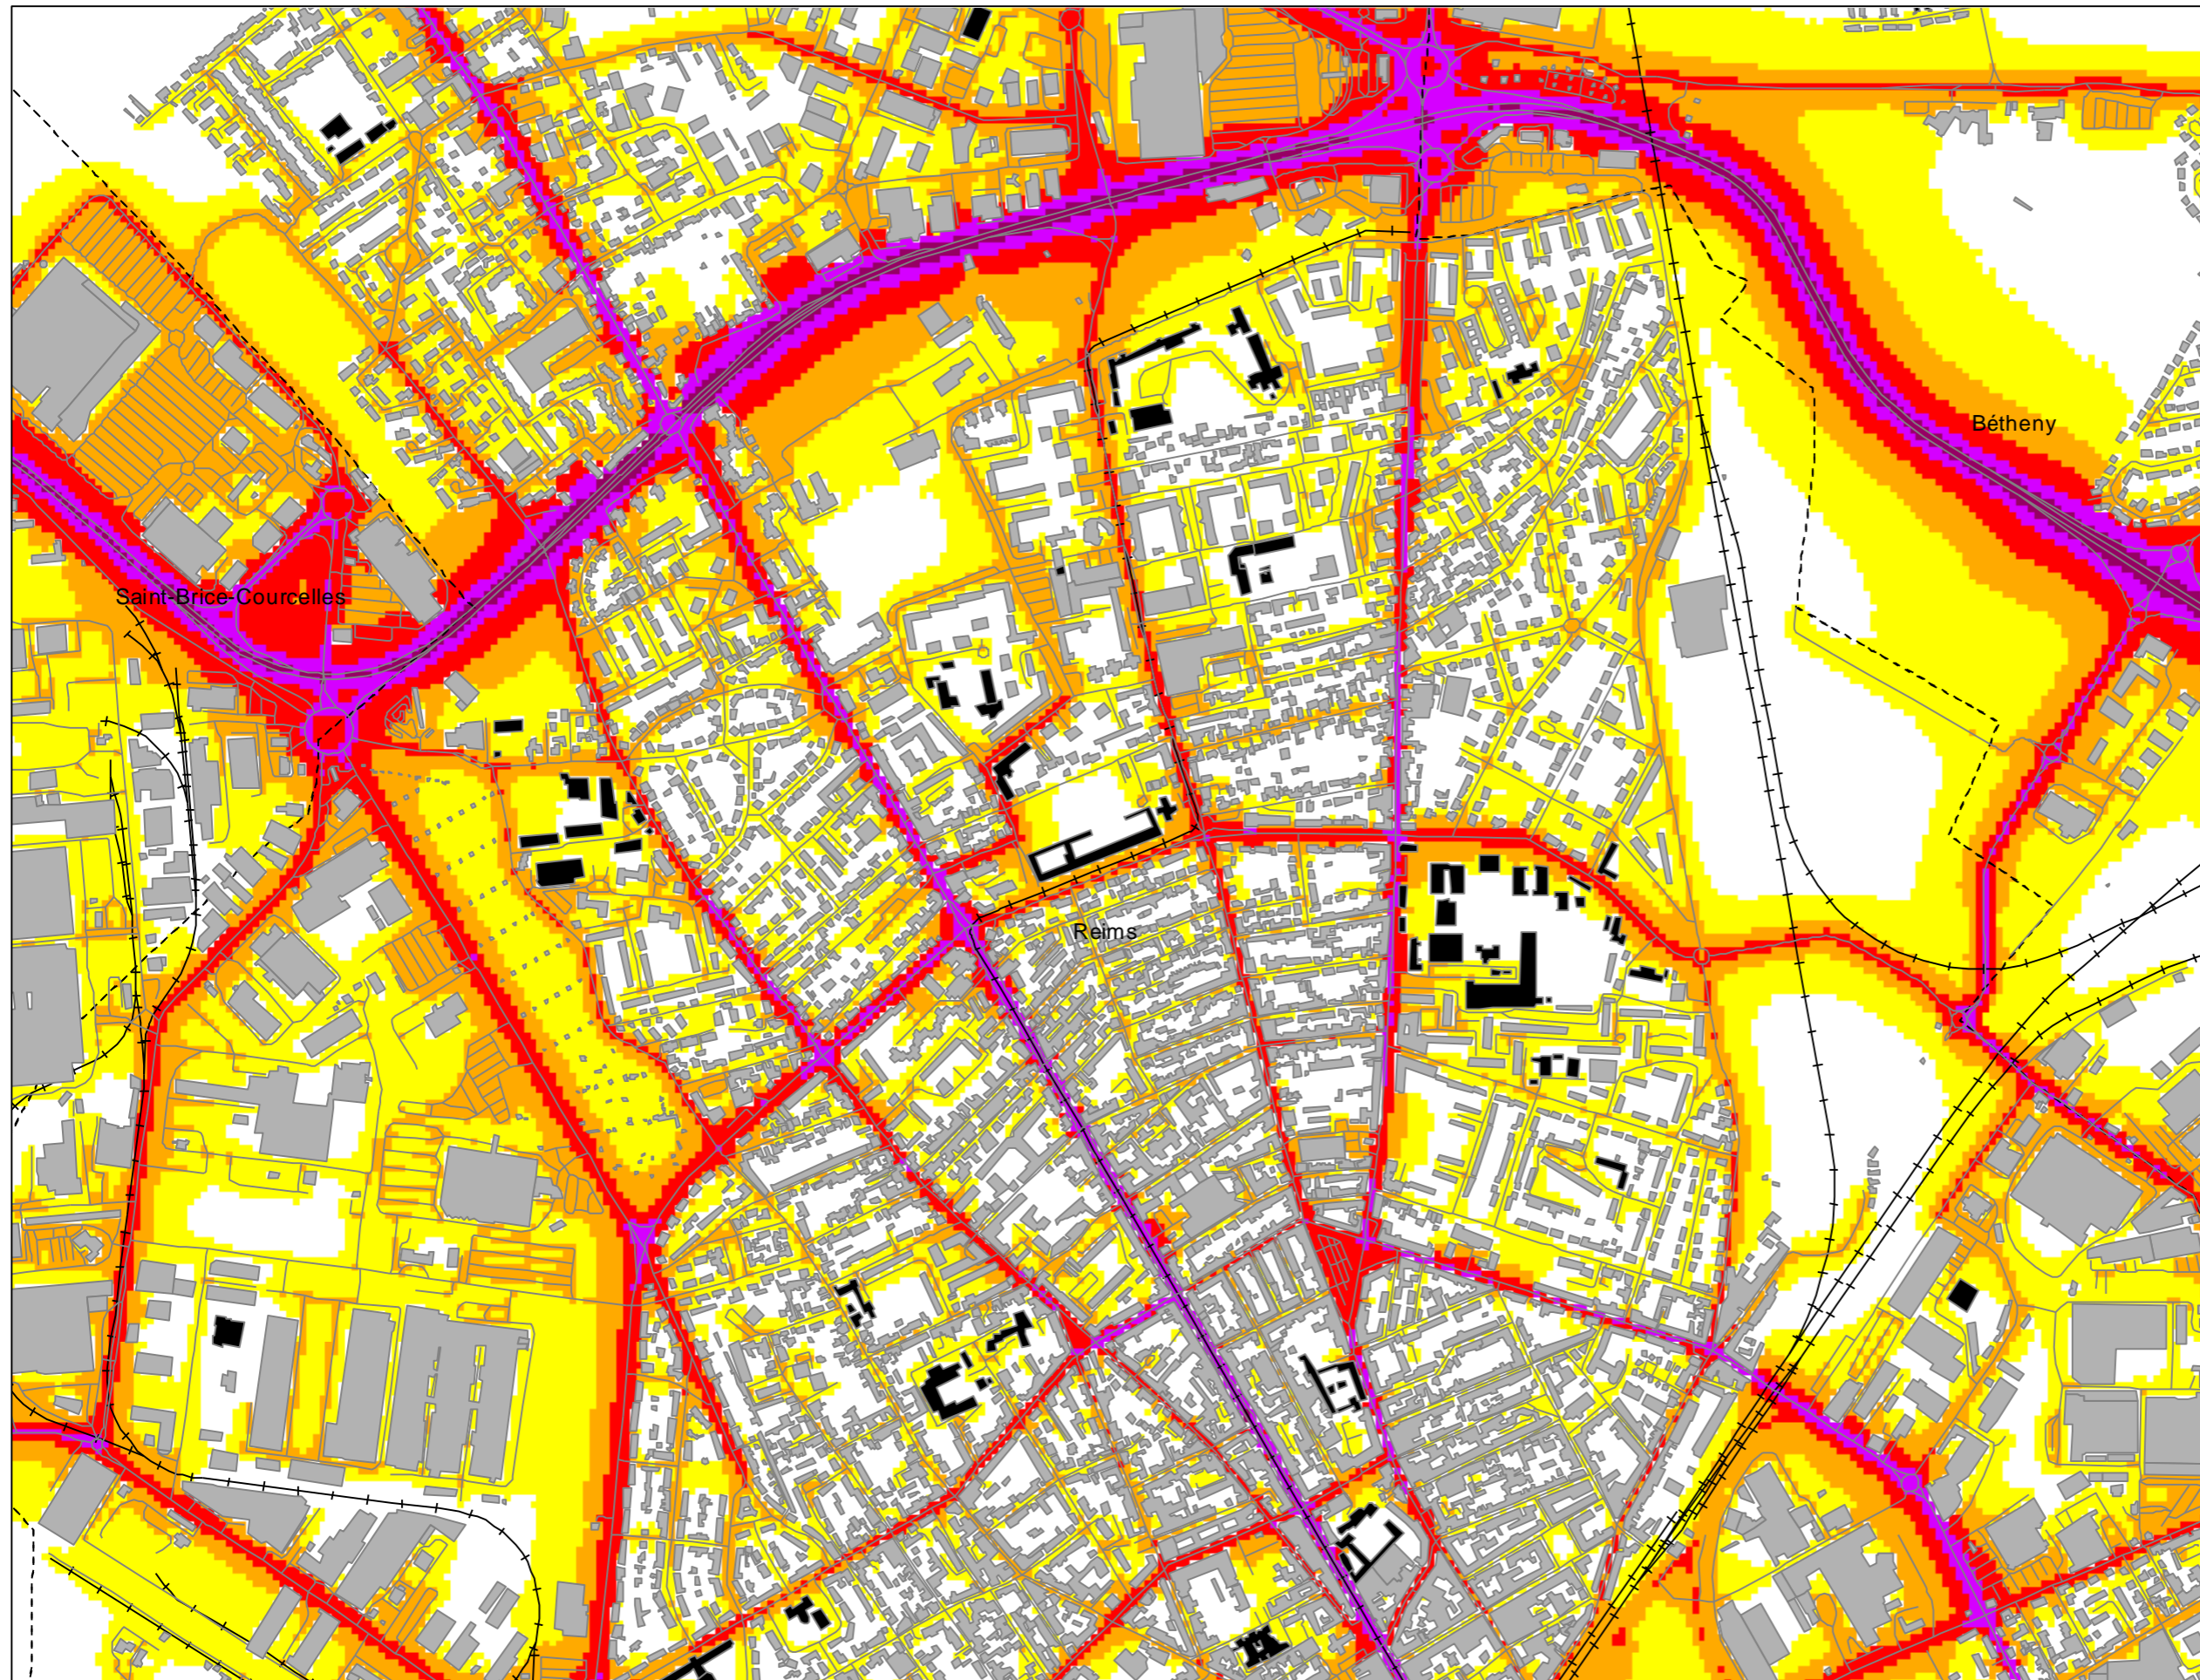

Cartes de bruit stratégiques sur le territoire de la Communauté Urbaine du Grand Reims

BRUIT ROUTIER - Indicateur Lden

Dalle
J08

GRAND
REIMS
COMMUNAUTÉ URBAINE

Légende

- --- Limite communale
- Route
- —+— Voie ferrée
- Bâtiment
- Enseignement et santé

Niveaux sonores en dB(A)

- > 75
- 70 - 75
- 65 - 70
- 60 - 65
- 55 - 60
- < 55