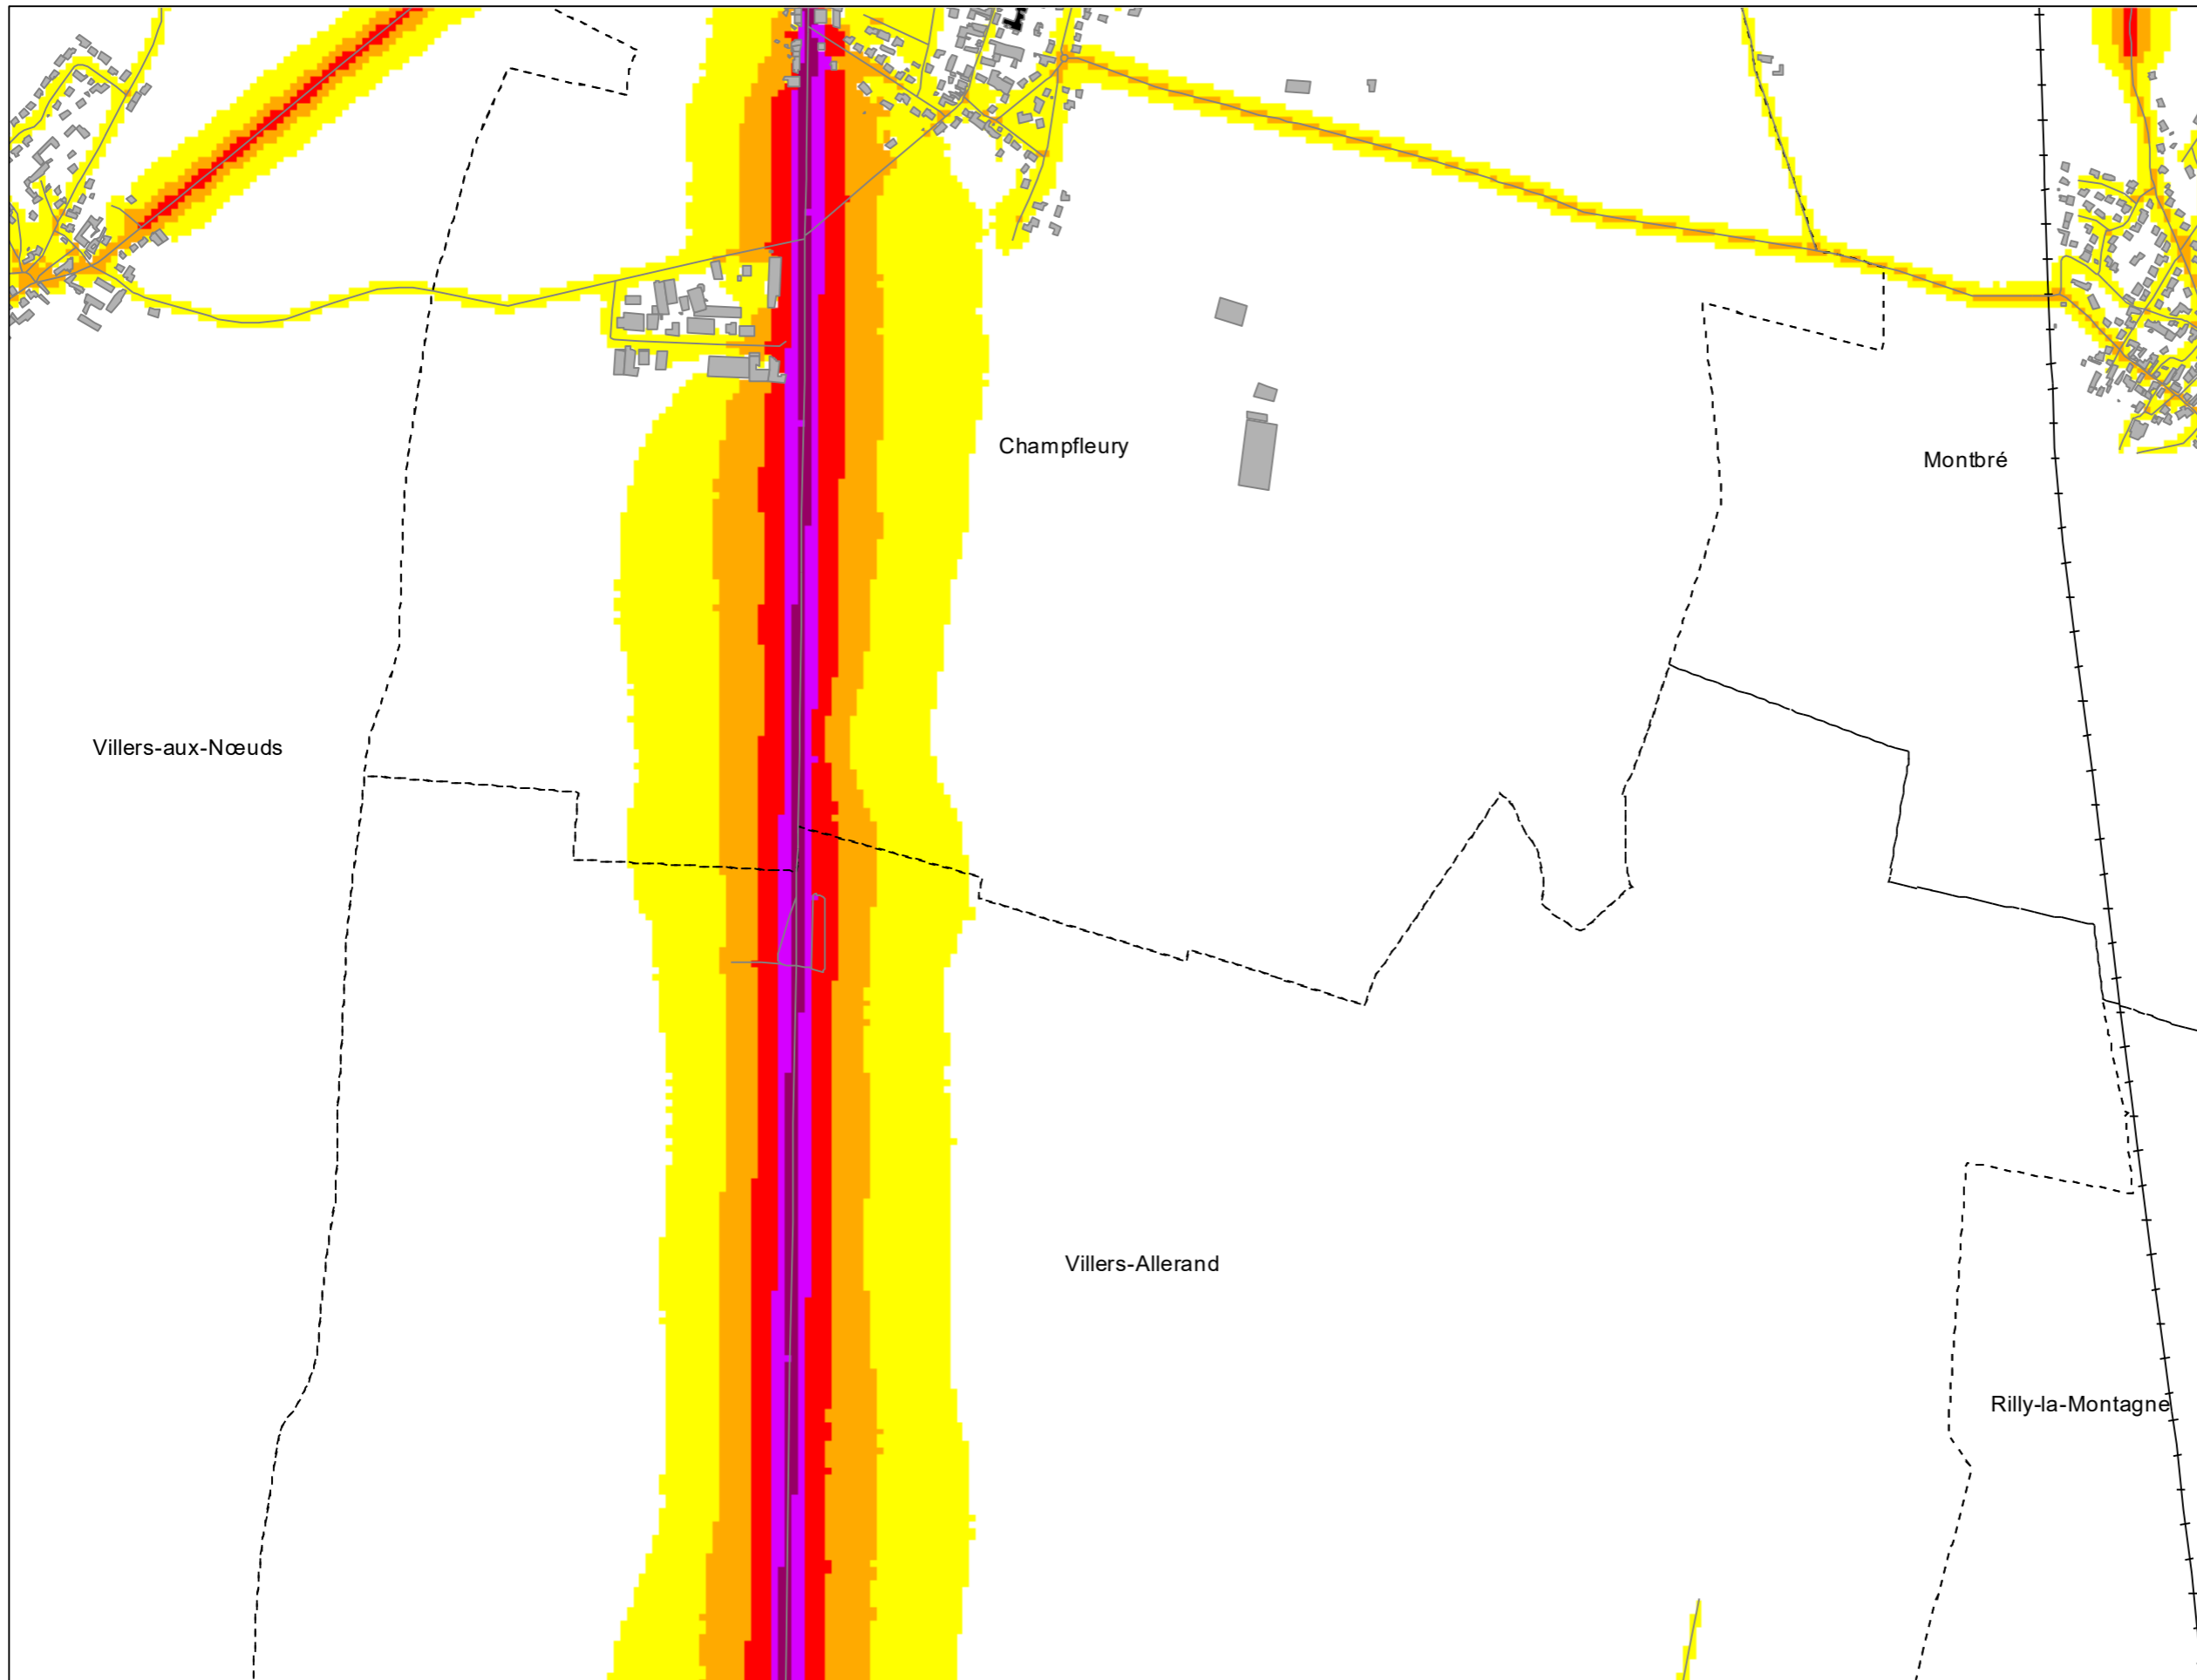

Cartes de bruit stratégiques sur le territoire de la Communauté Urbaine du Grand Reims

BRUIT ROUTIER - Indicateur Lden

Dalle
J13

GRAND
REIMS
COMMUNAUTÉ URBAINE

Légende

- --- Limite communale
- Route
- —+— Voie ferrée
- Bâtiment
- Enseignement et santé

Niveaux sonores en dB(A)

- > 75
- 70 - 75
- 65 - 70
- 60 - 65
- 55 - 60
- < 55