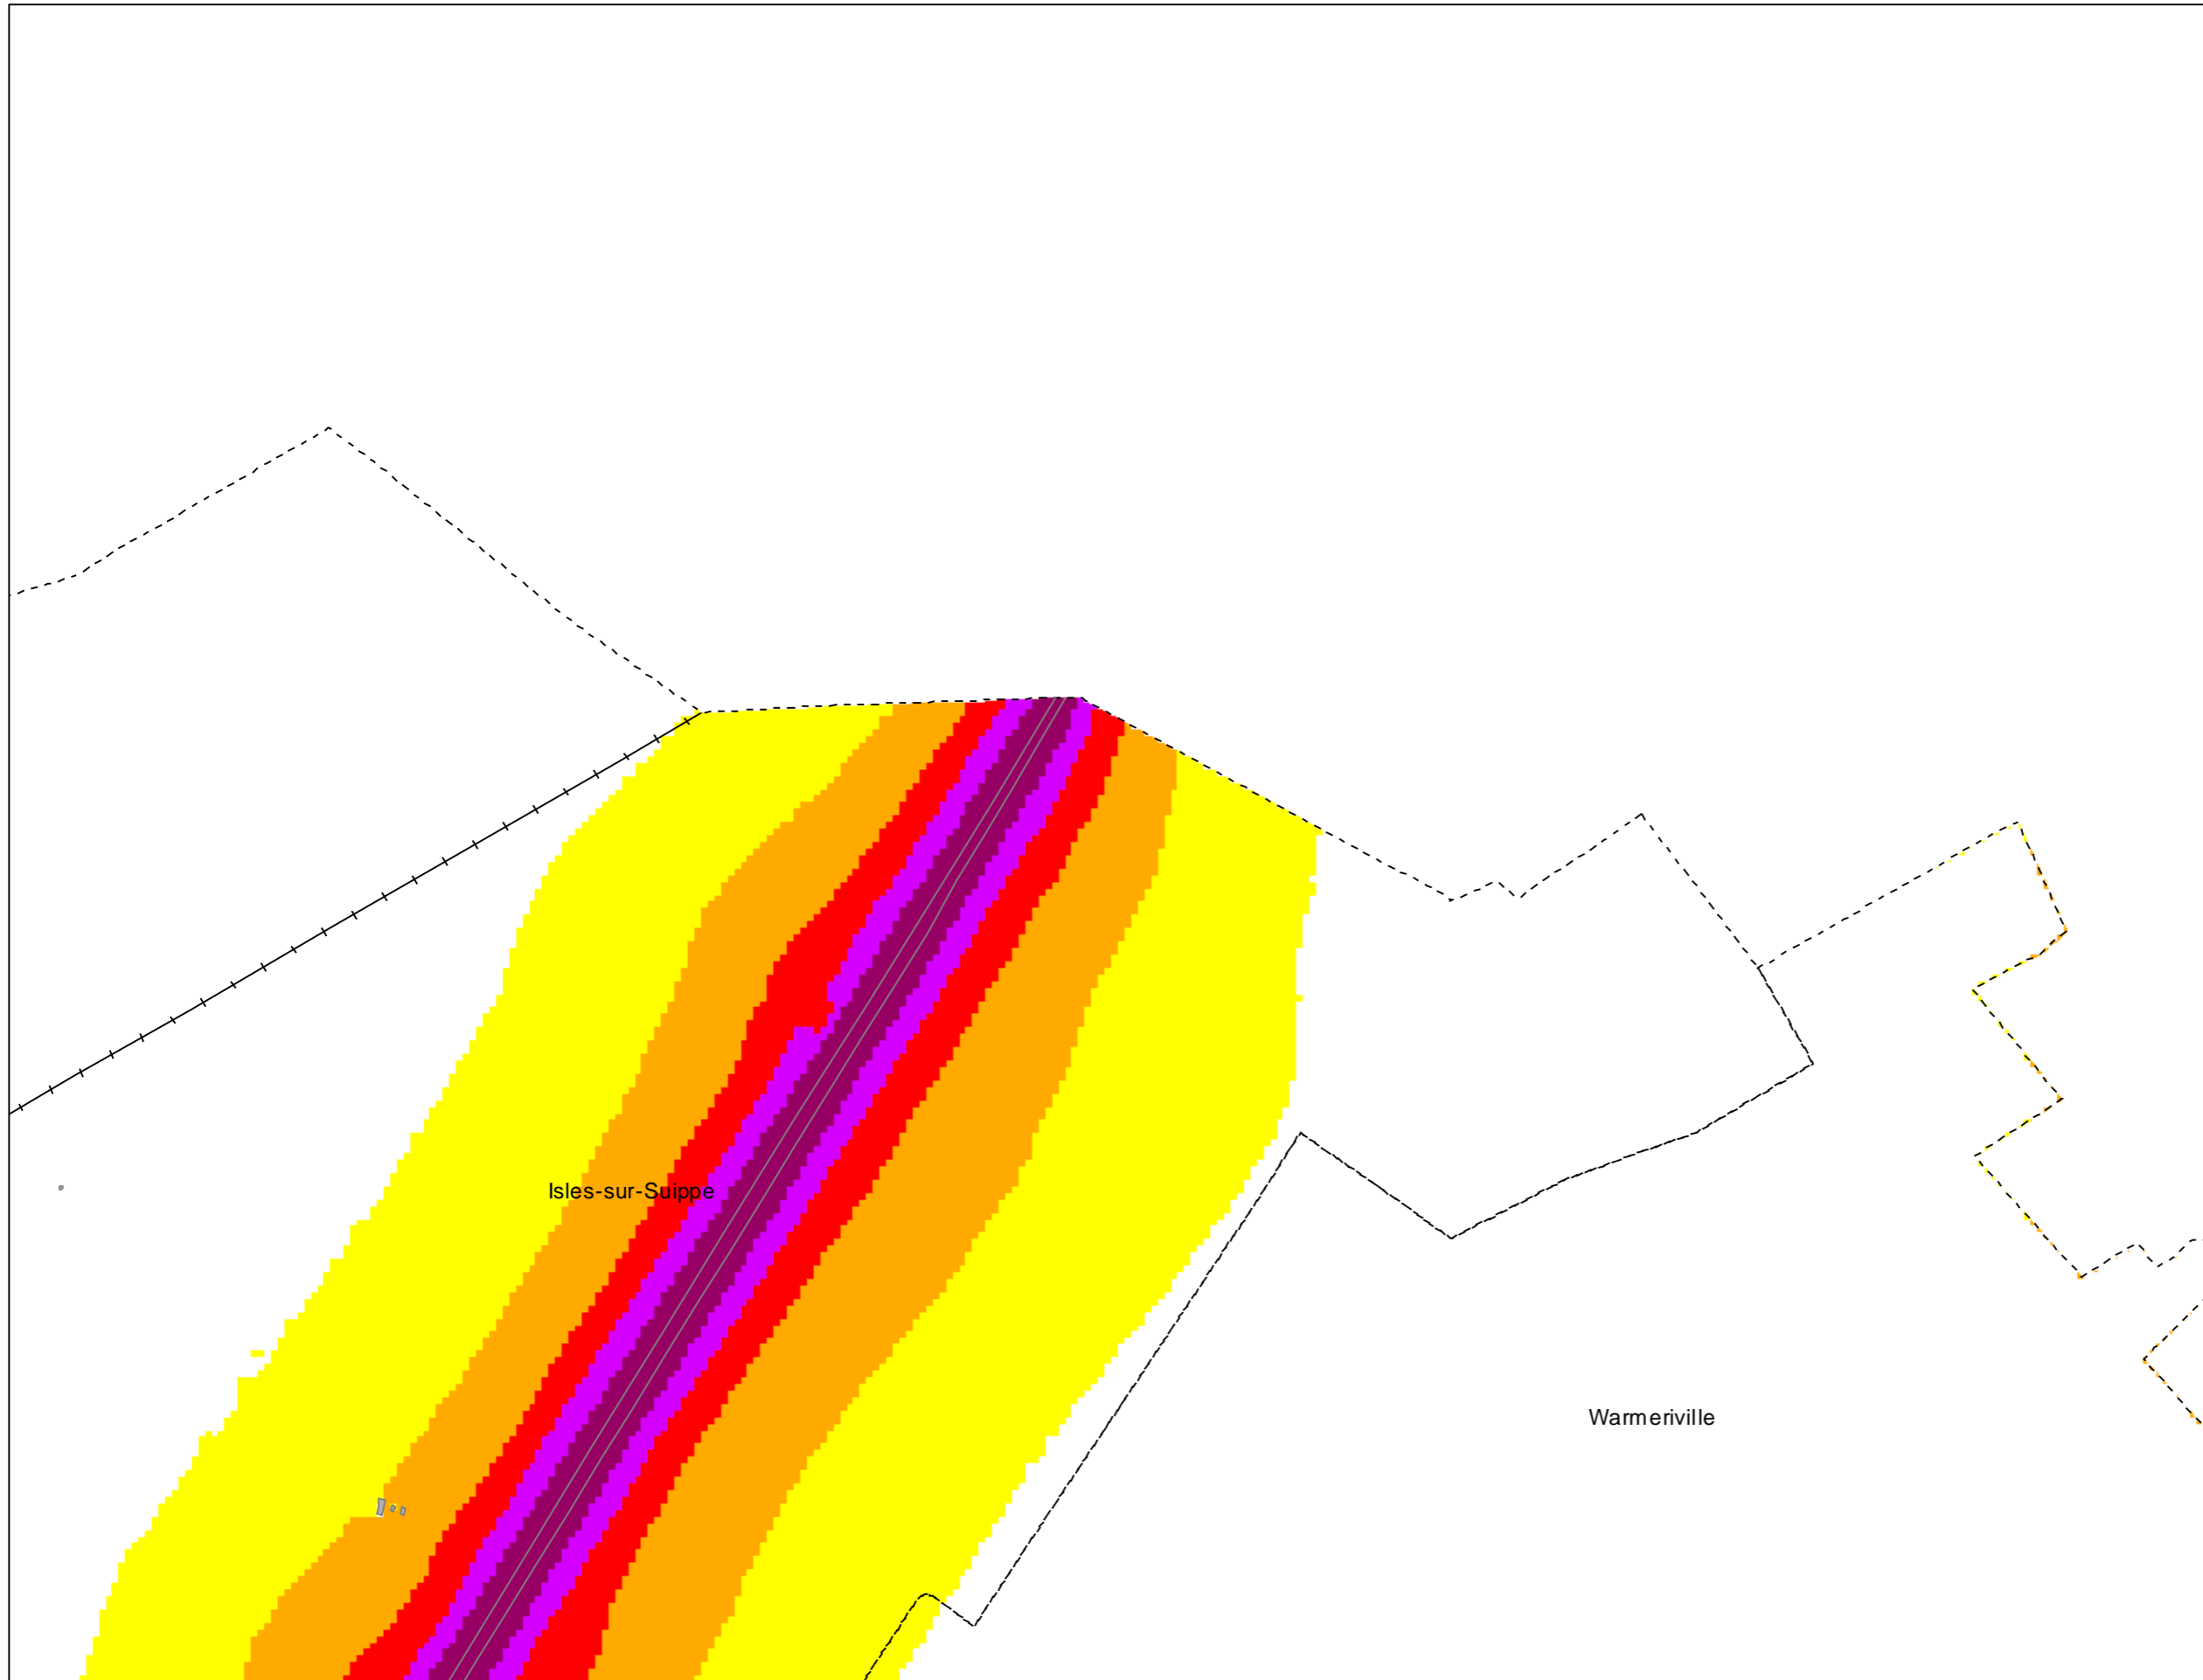

Cartes de bruit stratégiques sur le territoire de la Communauté Urbaine du Grand Reims

BRUIT ROUTIER - Indicateur Lden

Dalle
O02

Légende

- --- Limite communale
- Route
- + + + Voie ferrée
- Bâtiment
- Enseignement et santé

Niveaux sonores en dB(A)

- > 75
- 70 - 75
- 65 - 70
- 60 - 65
- 55 - 60
- < 55

Sources des données : IGN, Communes, CUGR, CD51, DDT51, SANEF, SNCF Réseau
Carte éditée par Sixense - décembre 2022

0 125 250 500 Mètres