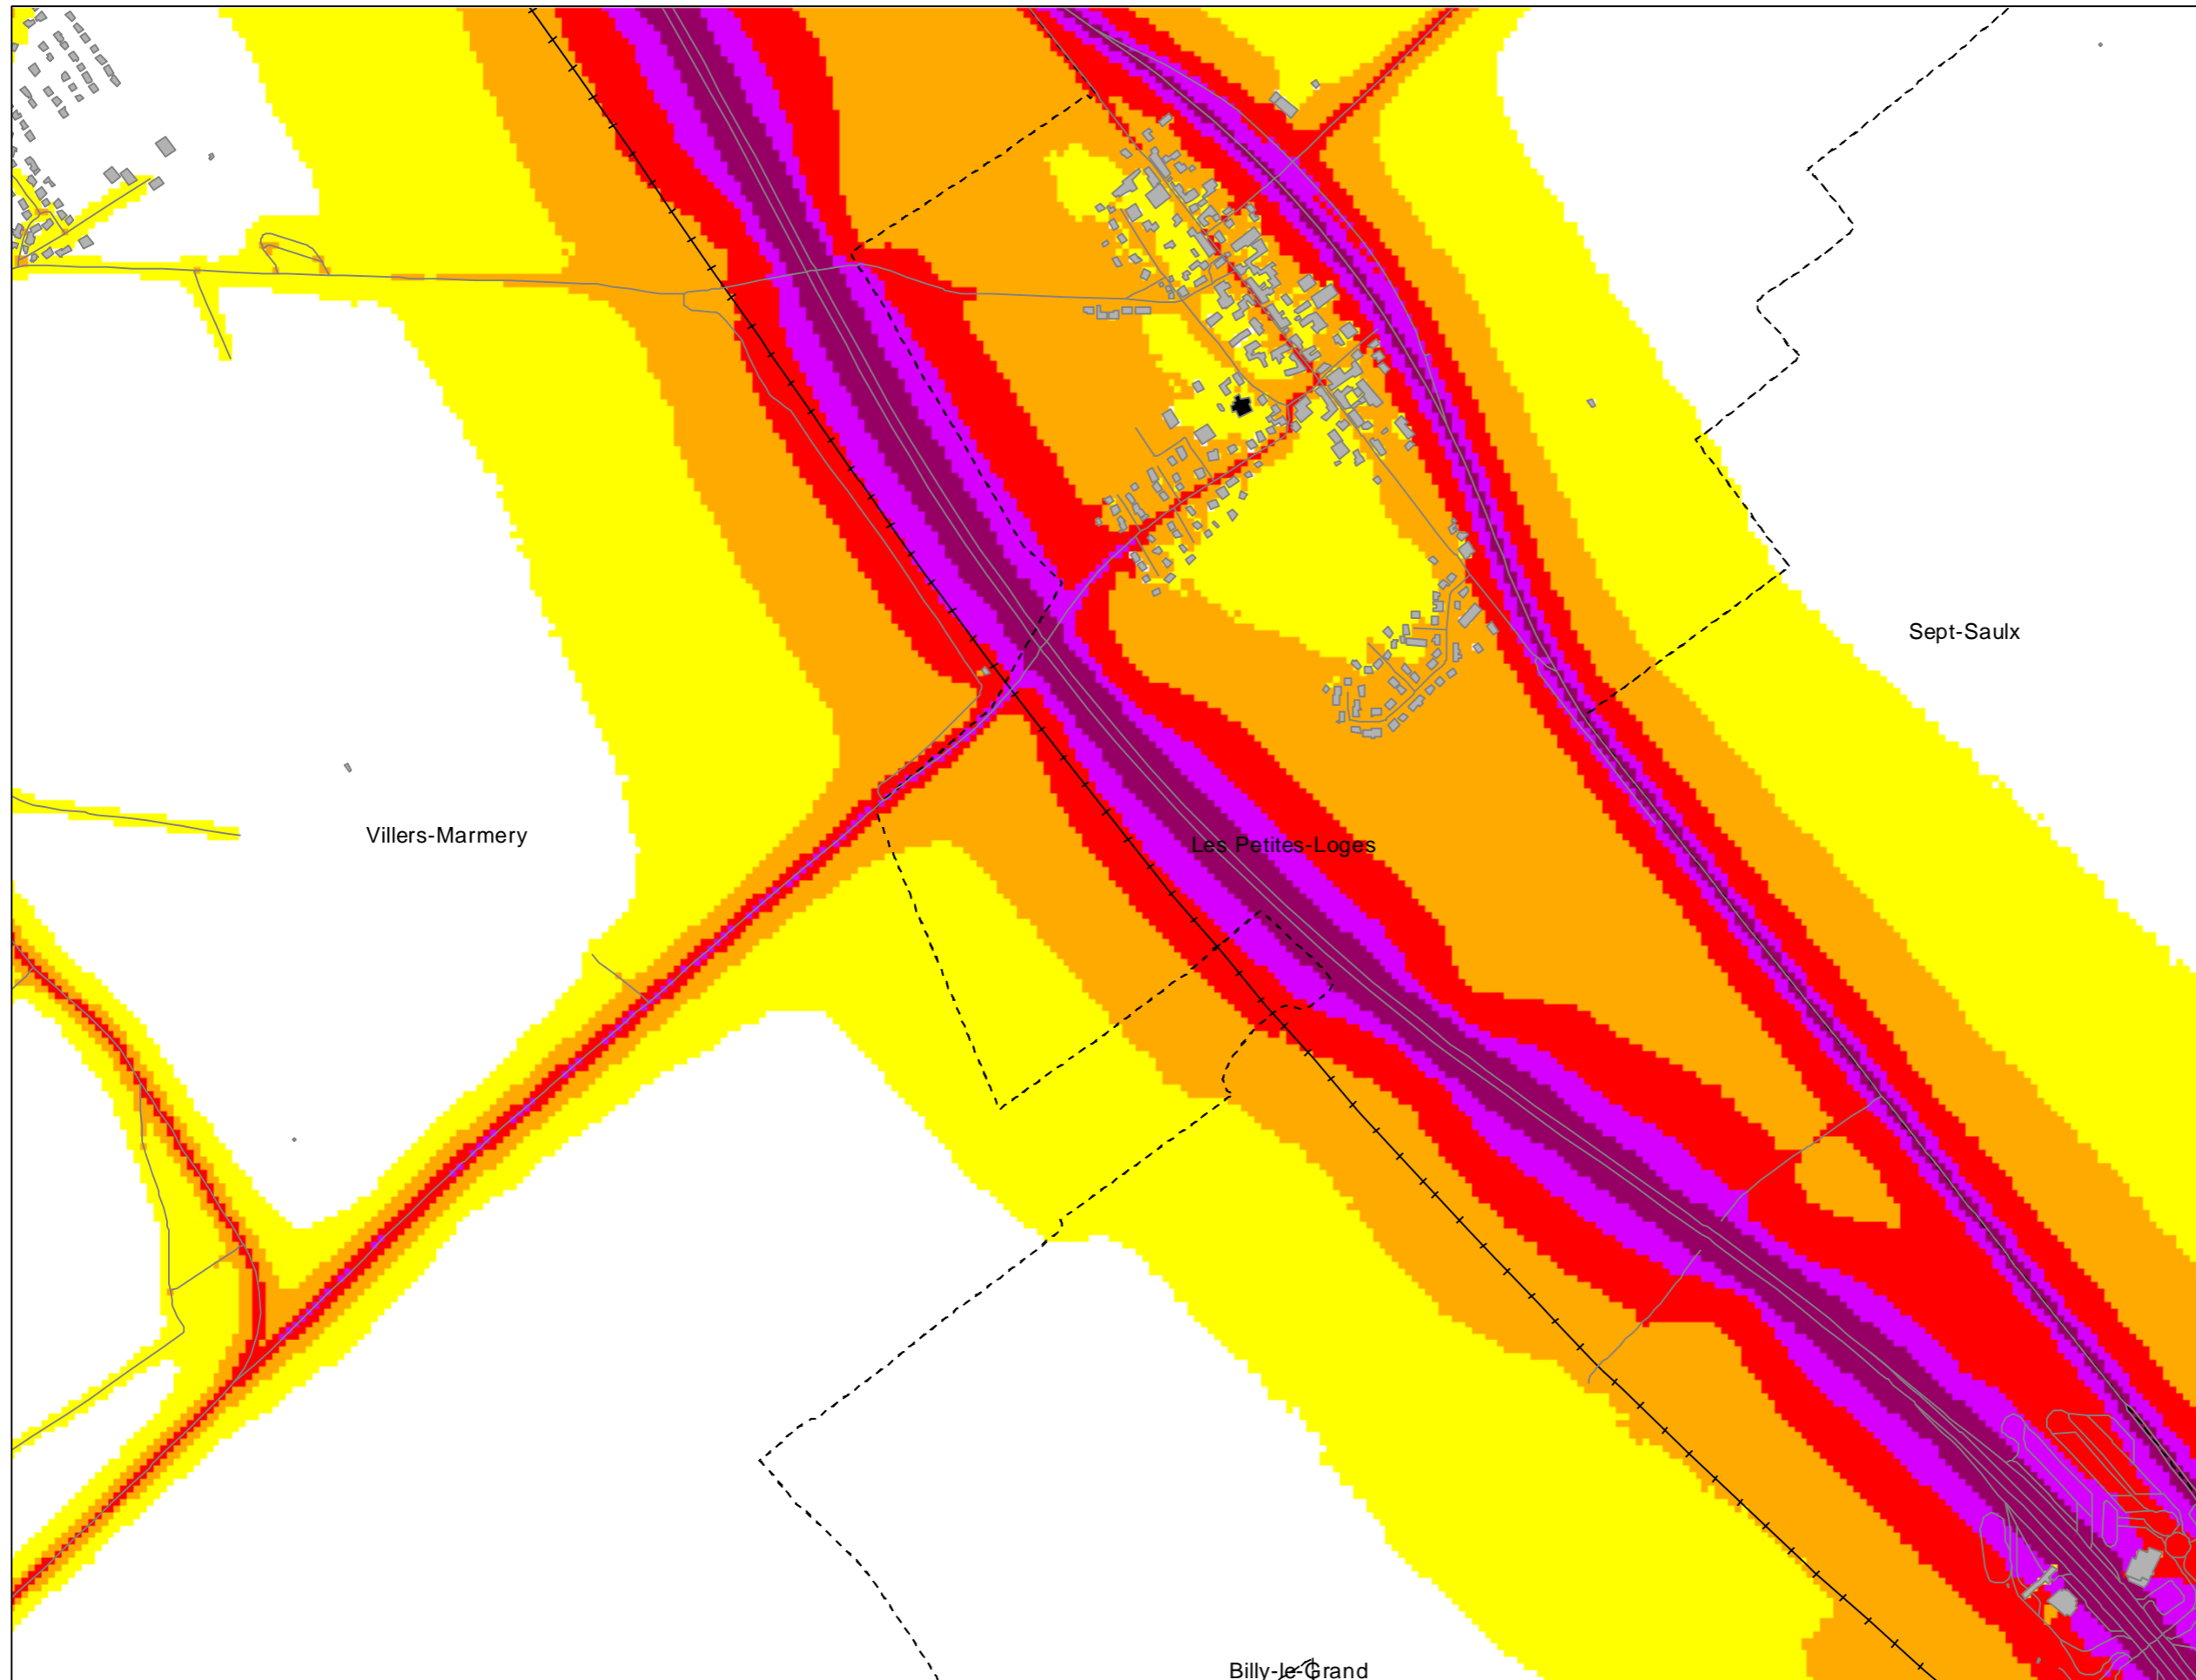

GRAND
REIMS
COMMUNAUTÉ URBAINE

Légende

- Limite communale
- Route
- +— Voie ferrée
- Bâtiment
- Enseignement et santé

Niveaux sonores en dB(A)

- > 75
- 70 - 75
- 65 - 70
- 60 - 65
- 55 - 60
- < 55

Cartes de bruit stratégiques sur le territoire de la Communauté Urbaine du Grand Reims