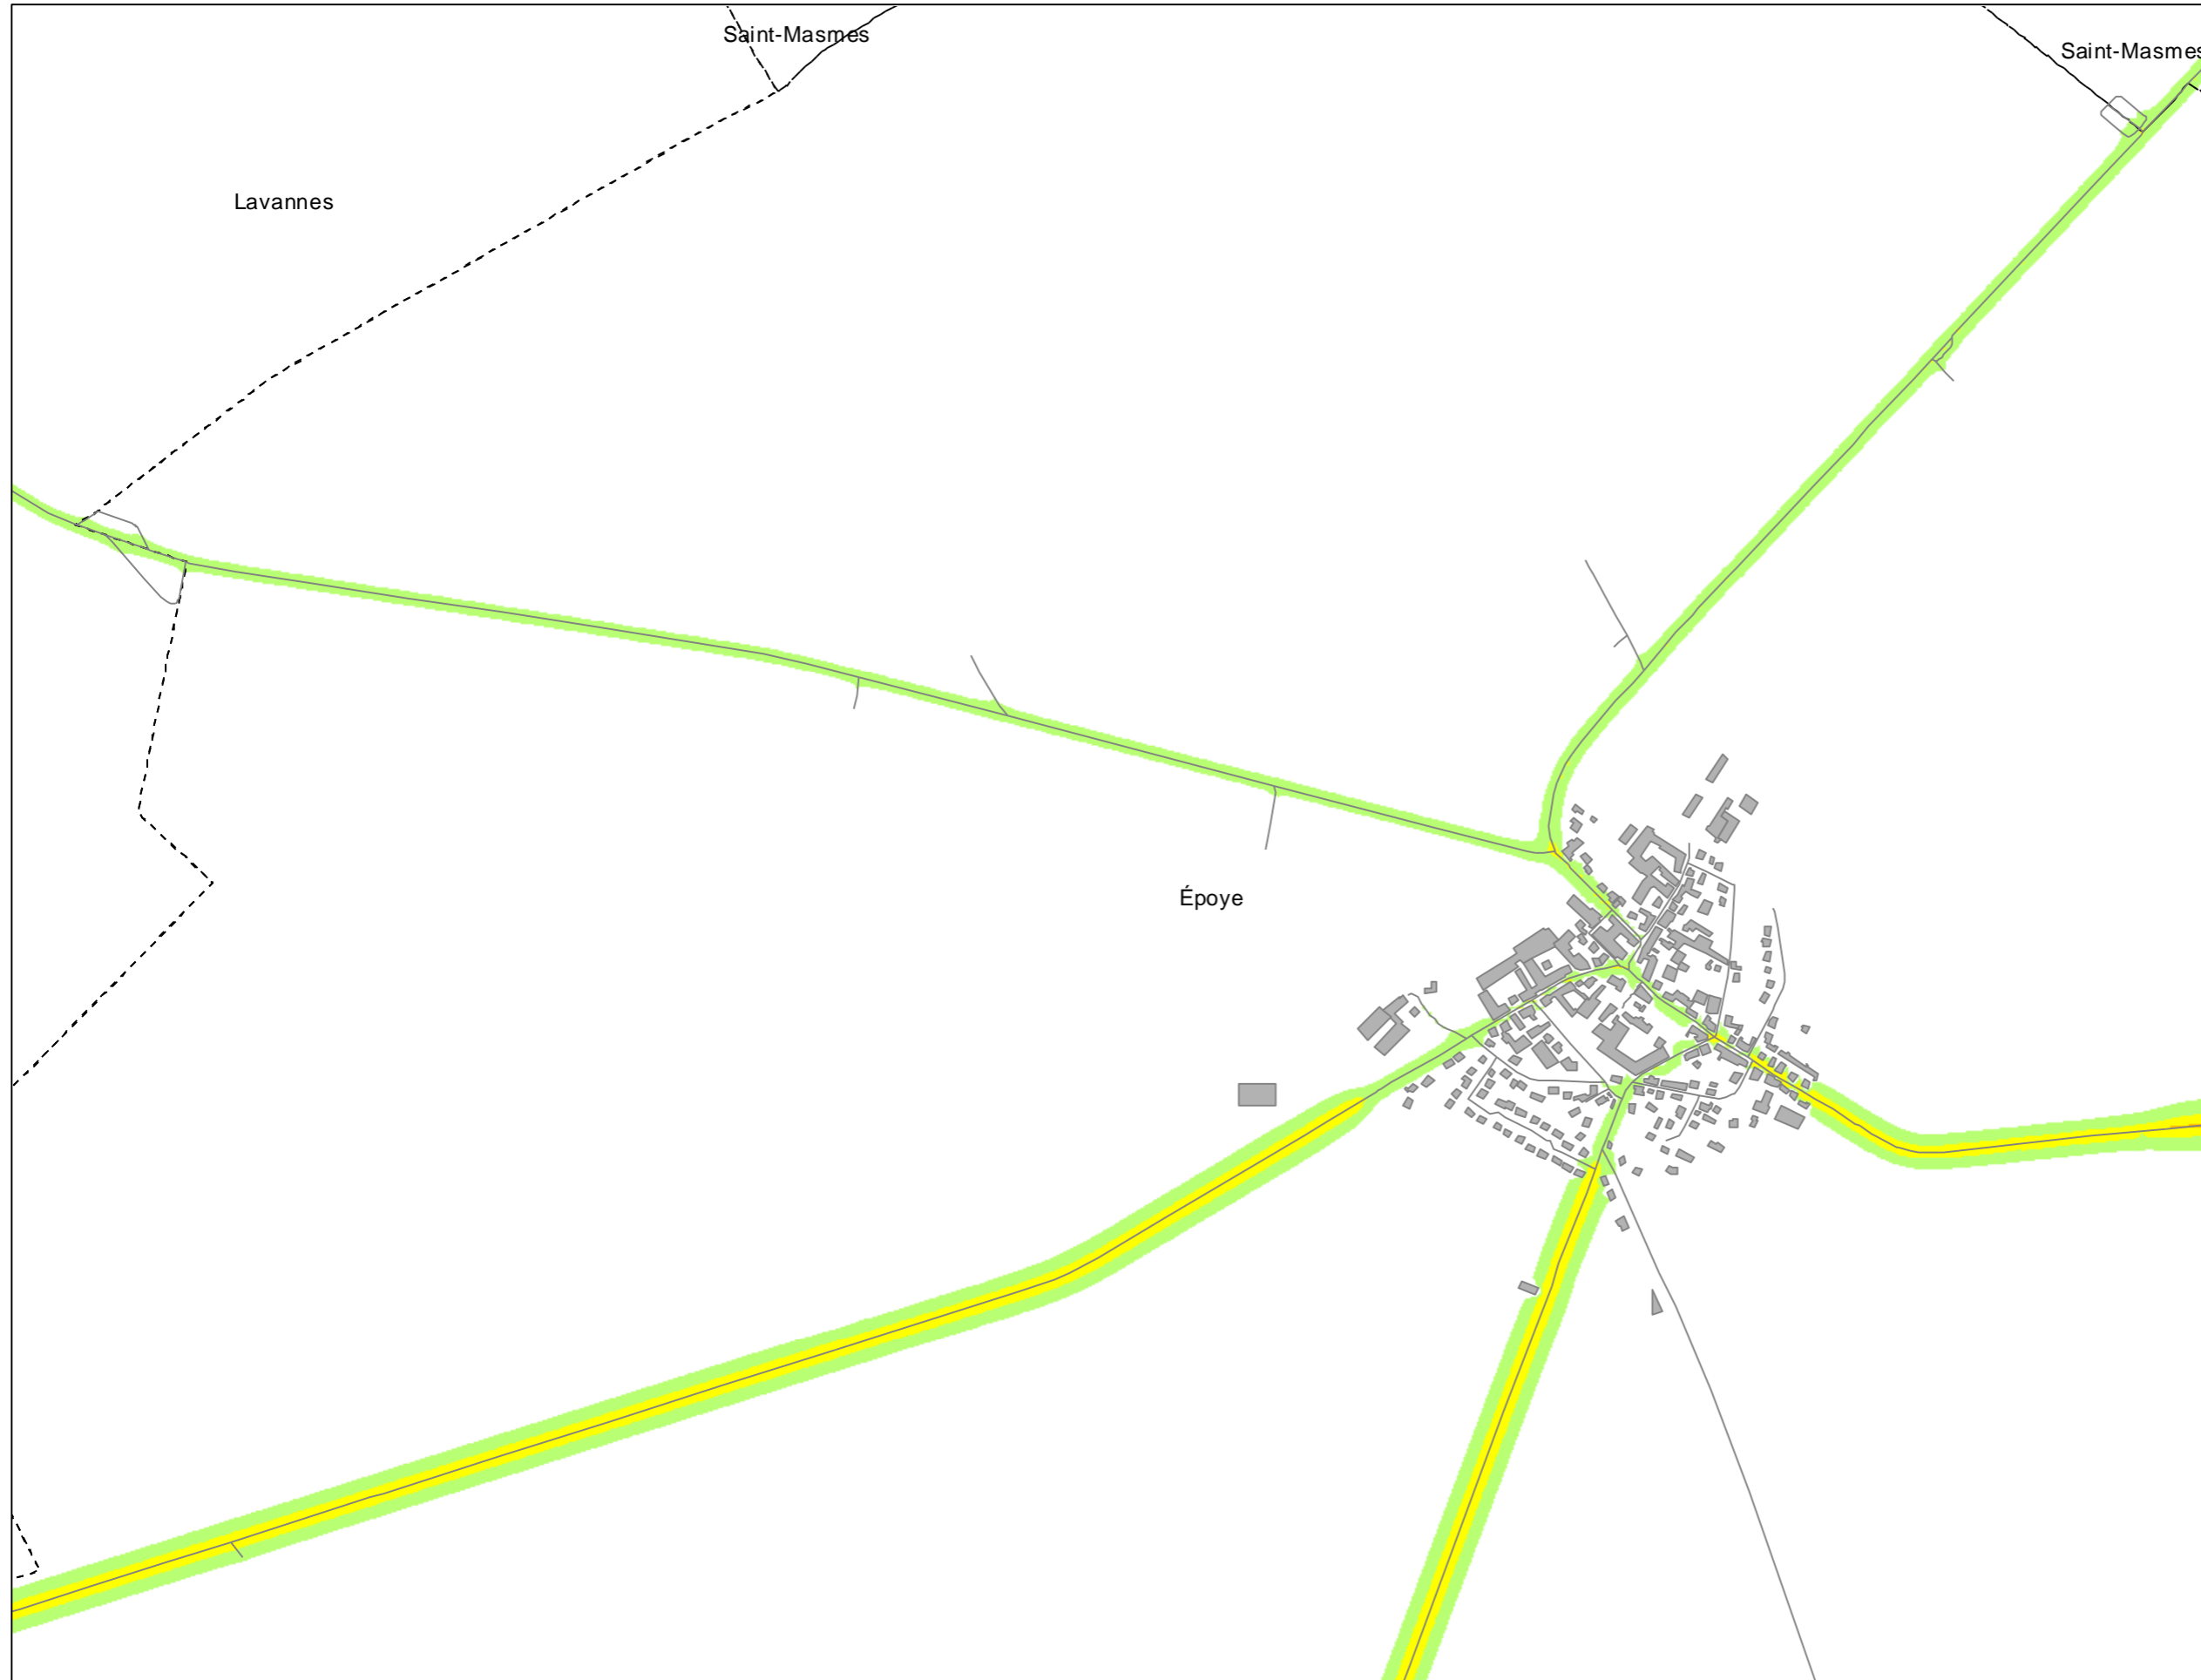

GRAND
REIMS
COMMUNAUTÉ URBAINE

Légende

- Limite communale
- Route
- + + + Voie ferrée
- Bâtiment
- Enseignement et santé

Niveaux sonores en dB(A)

- > 70
- 65 - 70
- 60 - 65
- 55 - 60
- 50 - 55
- < 50

Cartes de bruit stratégiques sur le territoire de la Communauté Urbaine du Grand Reims BRUIT ROUTIER - Indicateur Ln