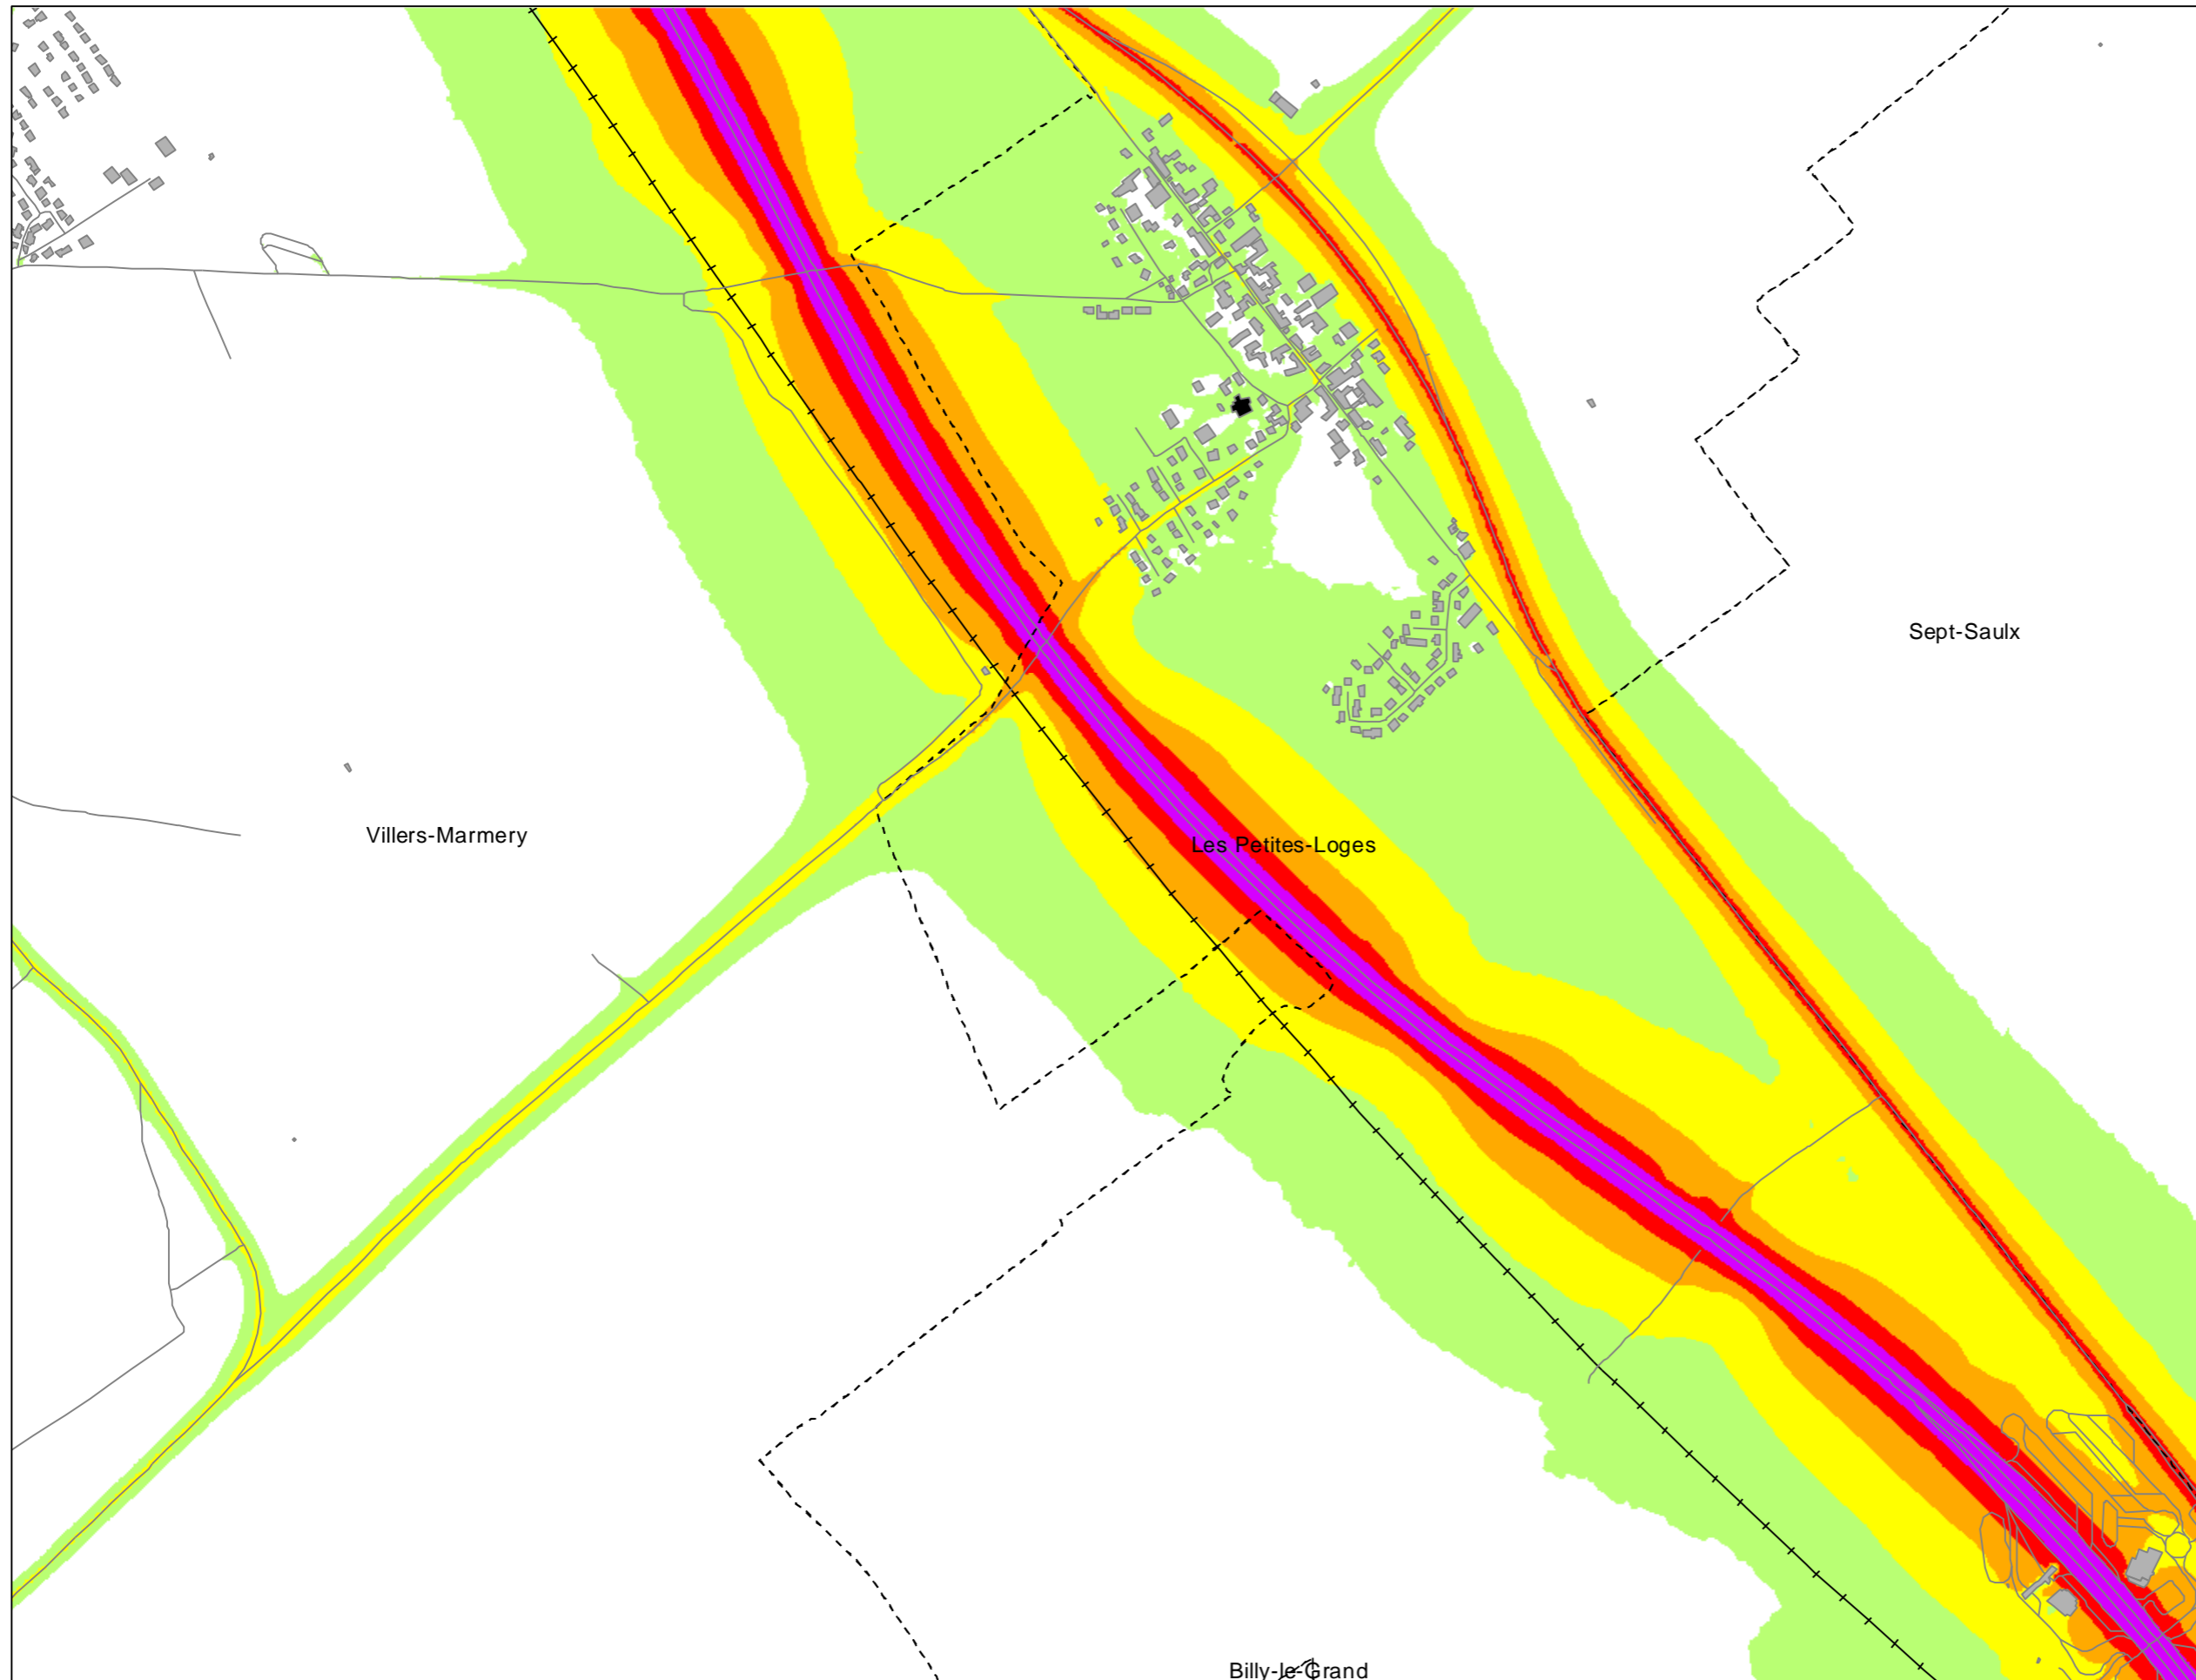

GRAND
REIMS
COMMUNAUTÉ URBAINE

Légende

- Limite communale
- Route
- +— Voie ferrée
- Bâtiment
- Enseignement et santé

Niveaux sonores en dB(A)

- > 70
- 65 - 70
- 60 - 65
- 55 - 60
- 50 - 55
- < 50

Cartes de bruit stratégiques sur le territoire de la Communauté Urbaine du Grand Reims