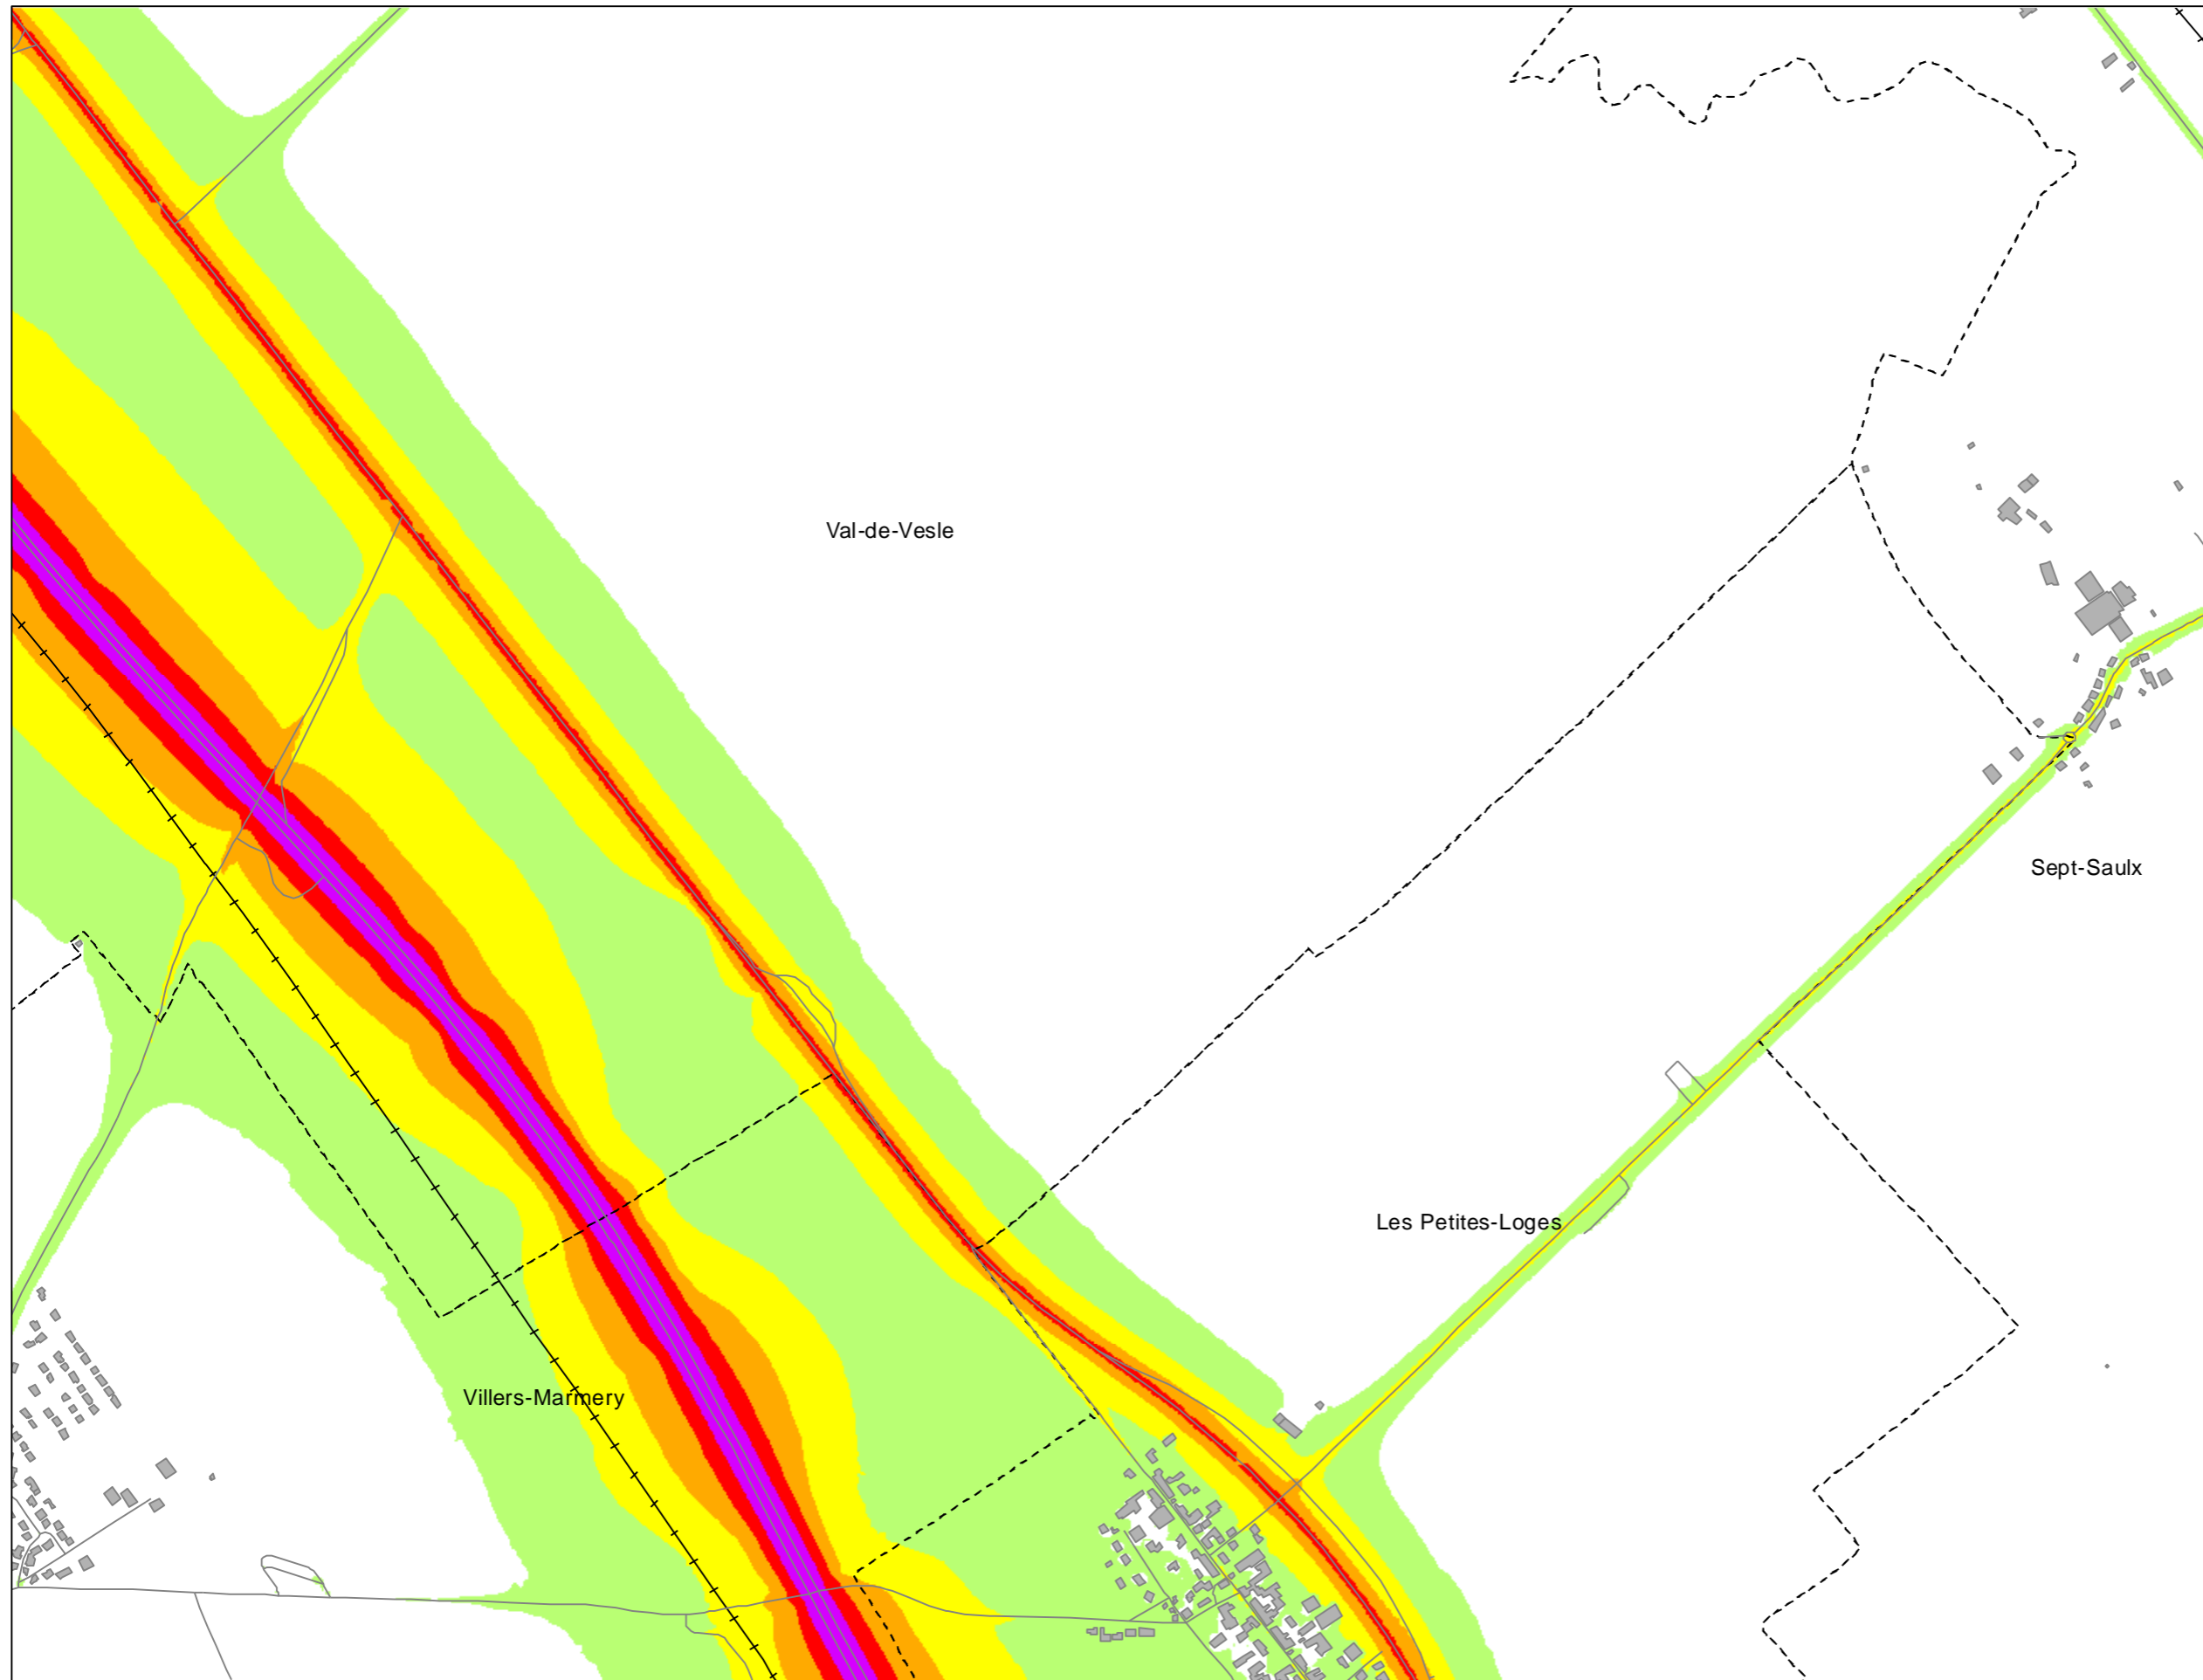

Cartes de bruit stratégiques sur le territoire de la Communauté Urbaine du Grand Reims

BRUIT ROUTIER - Indicateur Ln

Dalle
O15

GRAND
REIMS
COMMUNAUTÉ URBAINE

Légende

- --- Limite communale
- Route
- + + + Voie ferrée
- Bâtiment
- Enseignement et santé

Niveaux sonores en dB(A)

- > 70
- 65 - 70
- 60 - 65
- 55 - 60
- 50 - 55
- < 50