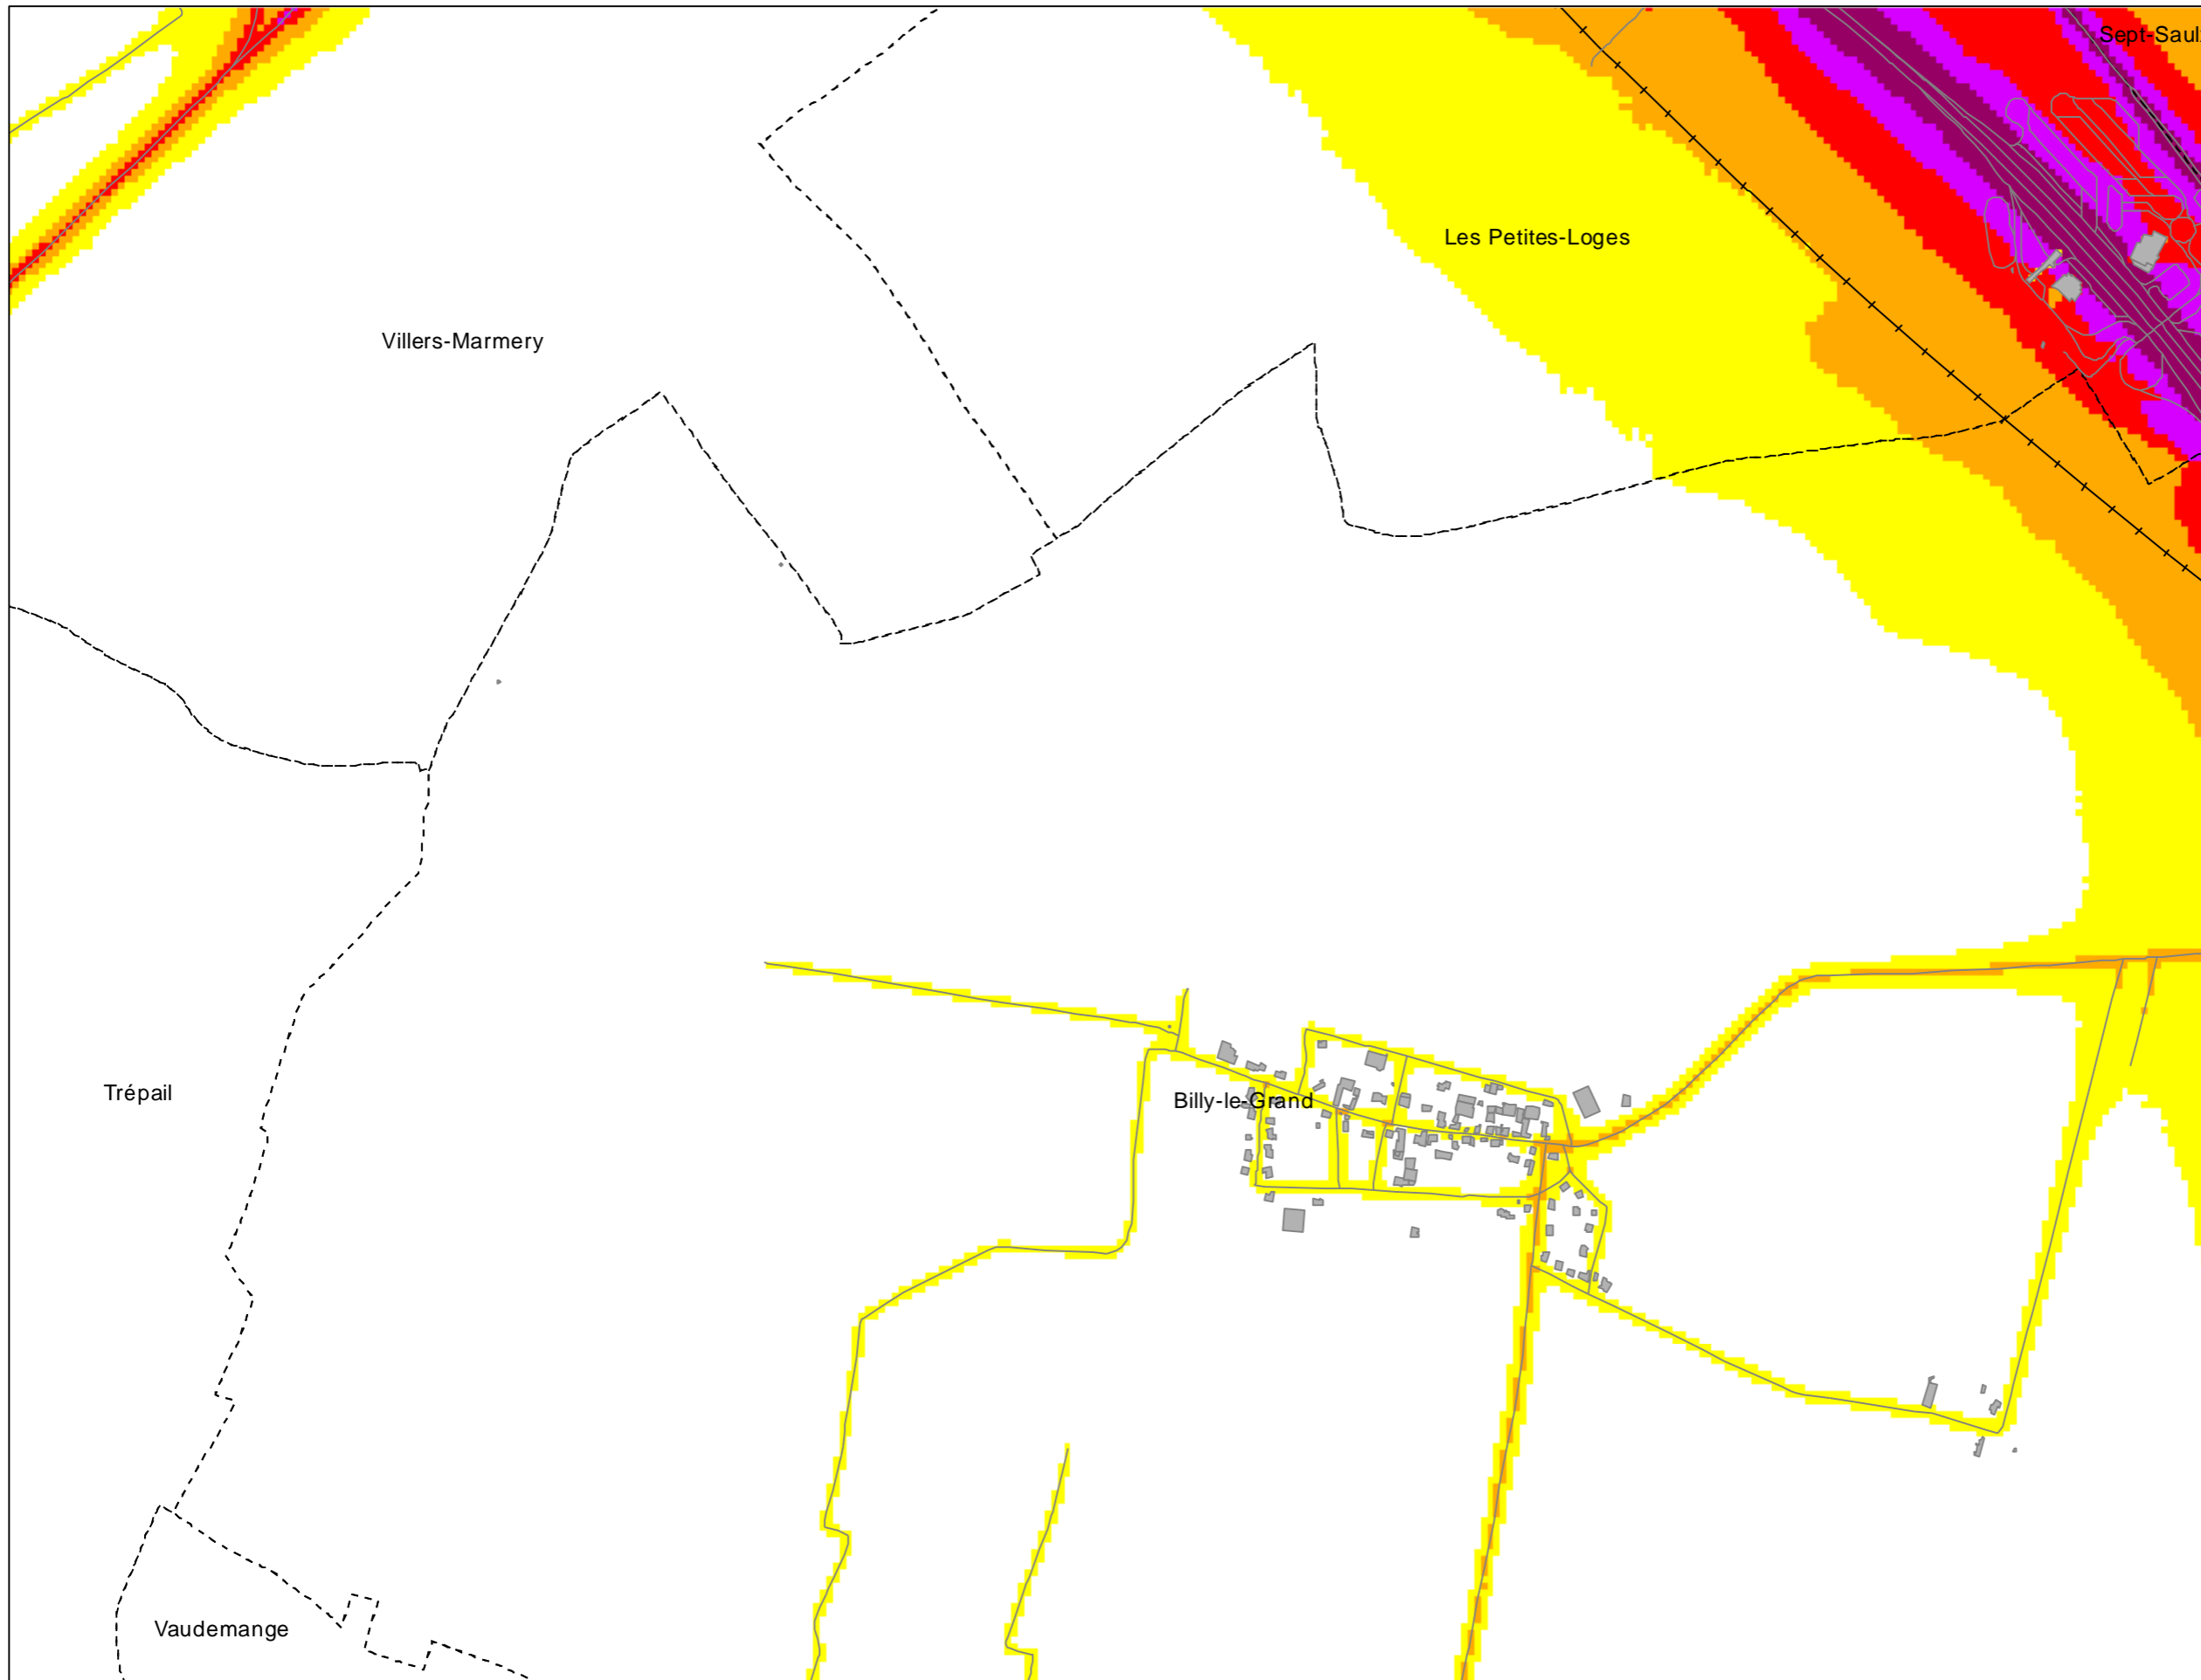

Cartes de bruit stratégiques sur le territoire de la Communauté Urbaine du Grand Reims

BRUIT ROUTIER - Indicateur Lden

Dalle
O17

GRAND
REIMS
COMMUNAUTÉ URBAINE

Légende

- --- Limite communale
- Route
- —+— Voie ferrée
- Bâtiment
- Enseignement et santé

Niveaux sonores en dB(A)

- > 75
- 70 - 75
- 65 - 70
- 60 - 65
- 55 - 60
- < 55