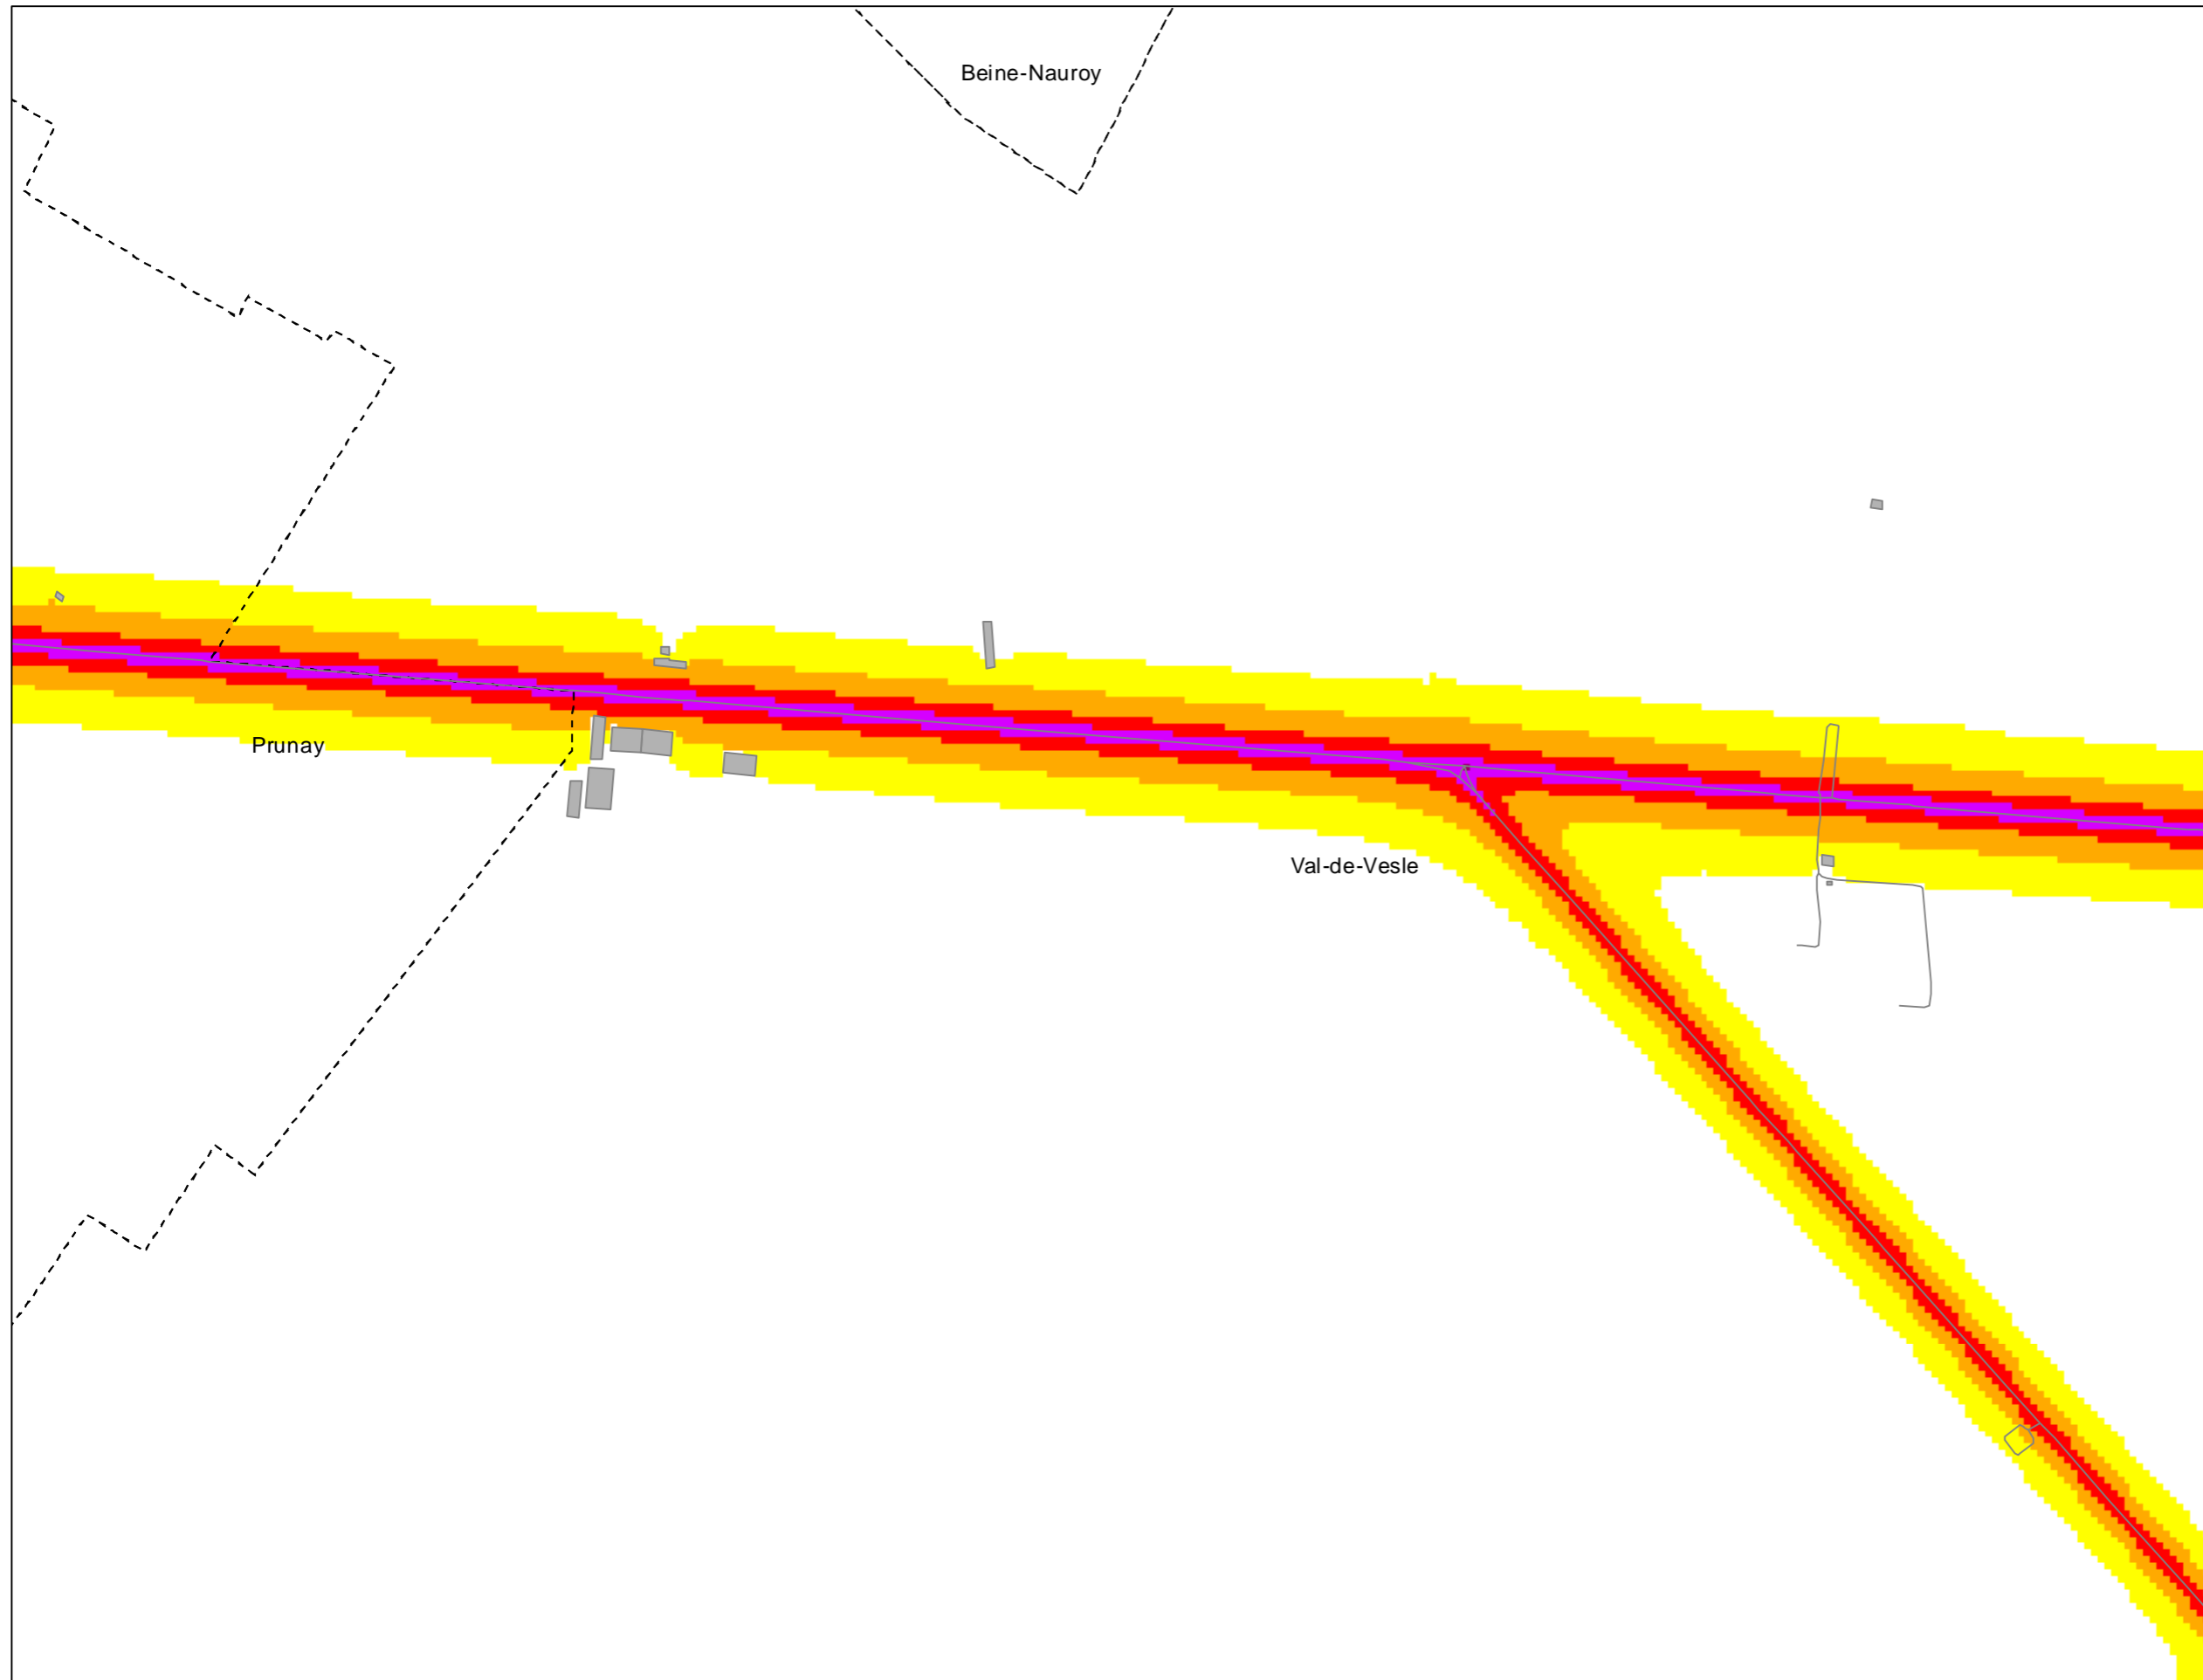

Cartes de bruit stratégiques sur le territoire de la Communauté Urbaine du Grand Reims

BRUIT ROUTIER - Indicateur Lden

Dalle
O12

GRAND
REIMS
COMMUNAUTÉ URBAINE

Légende

- --- Limite communale
- Route
- —+— Voie ferrée
- Bâtiment
- Enseignement et santé

Niveaux sonores en dB(A)

- > 75
- 70 - 75
- 65 - 70
- 60 - 65
- 55 - 60
- < 55