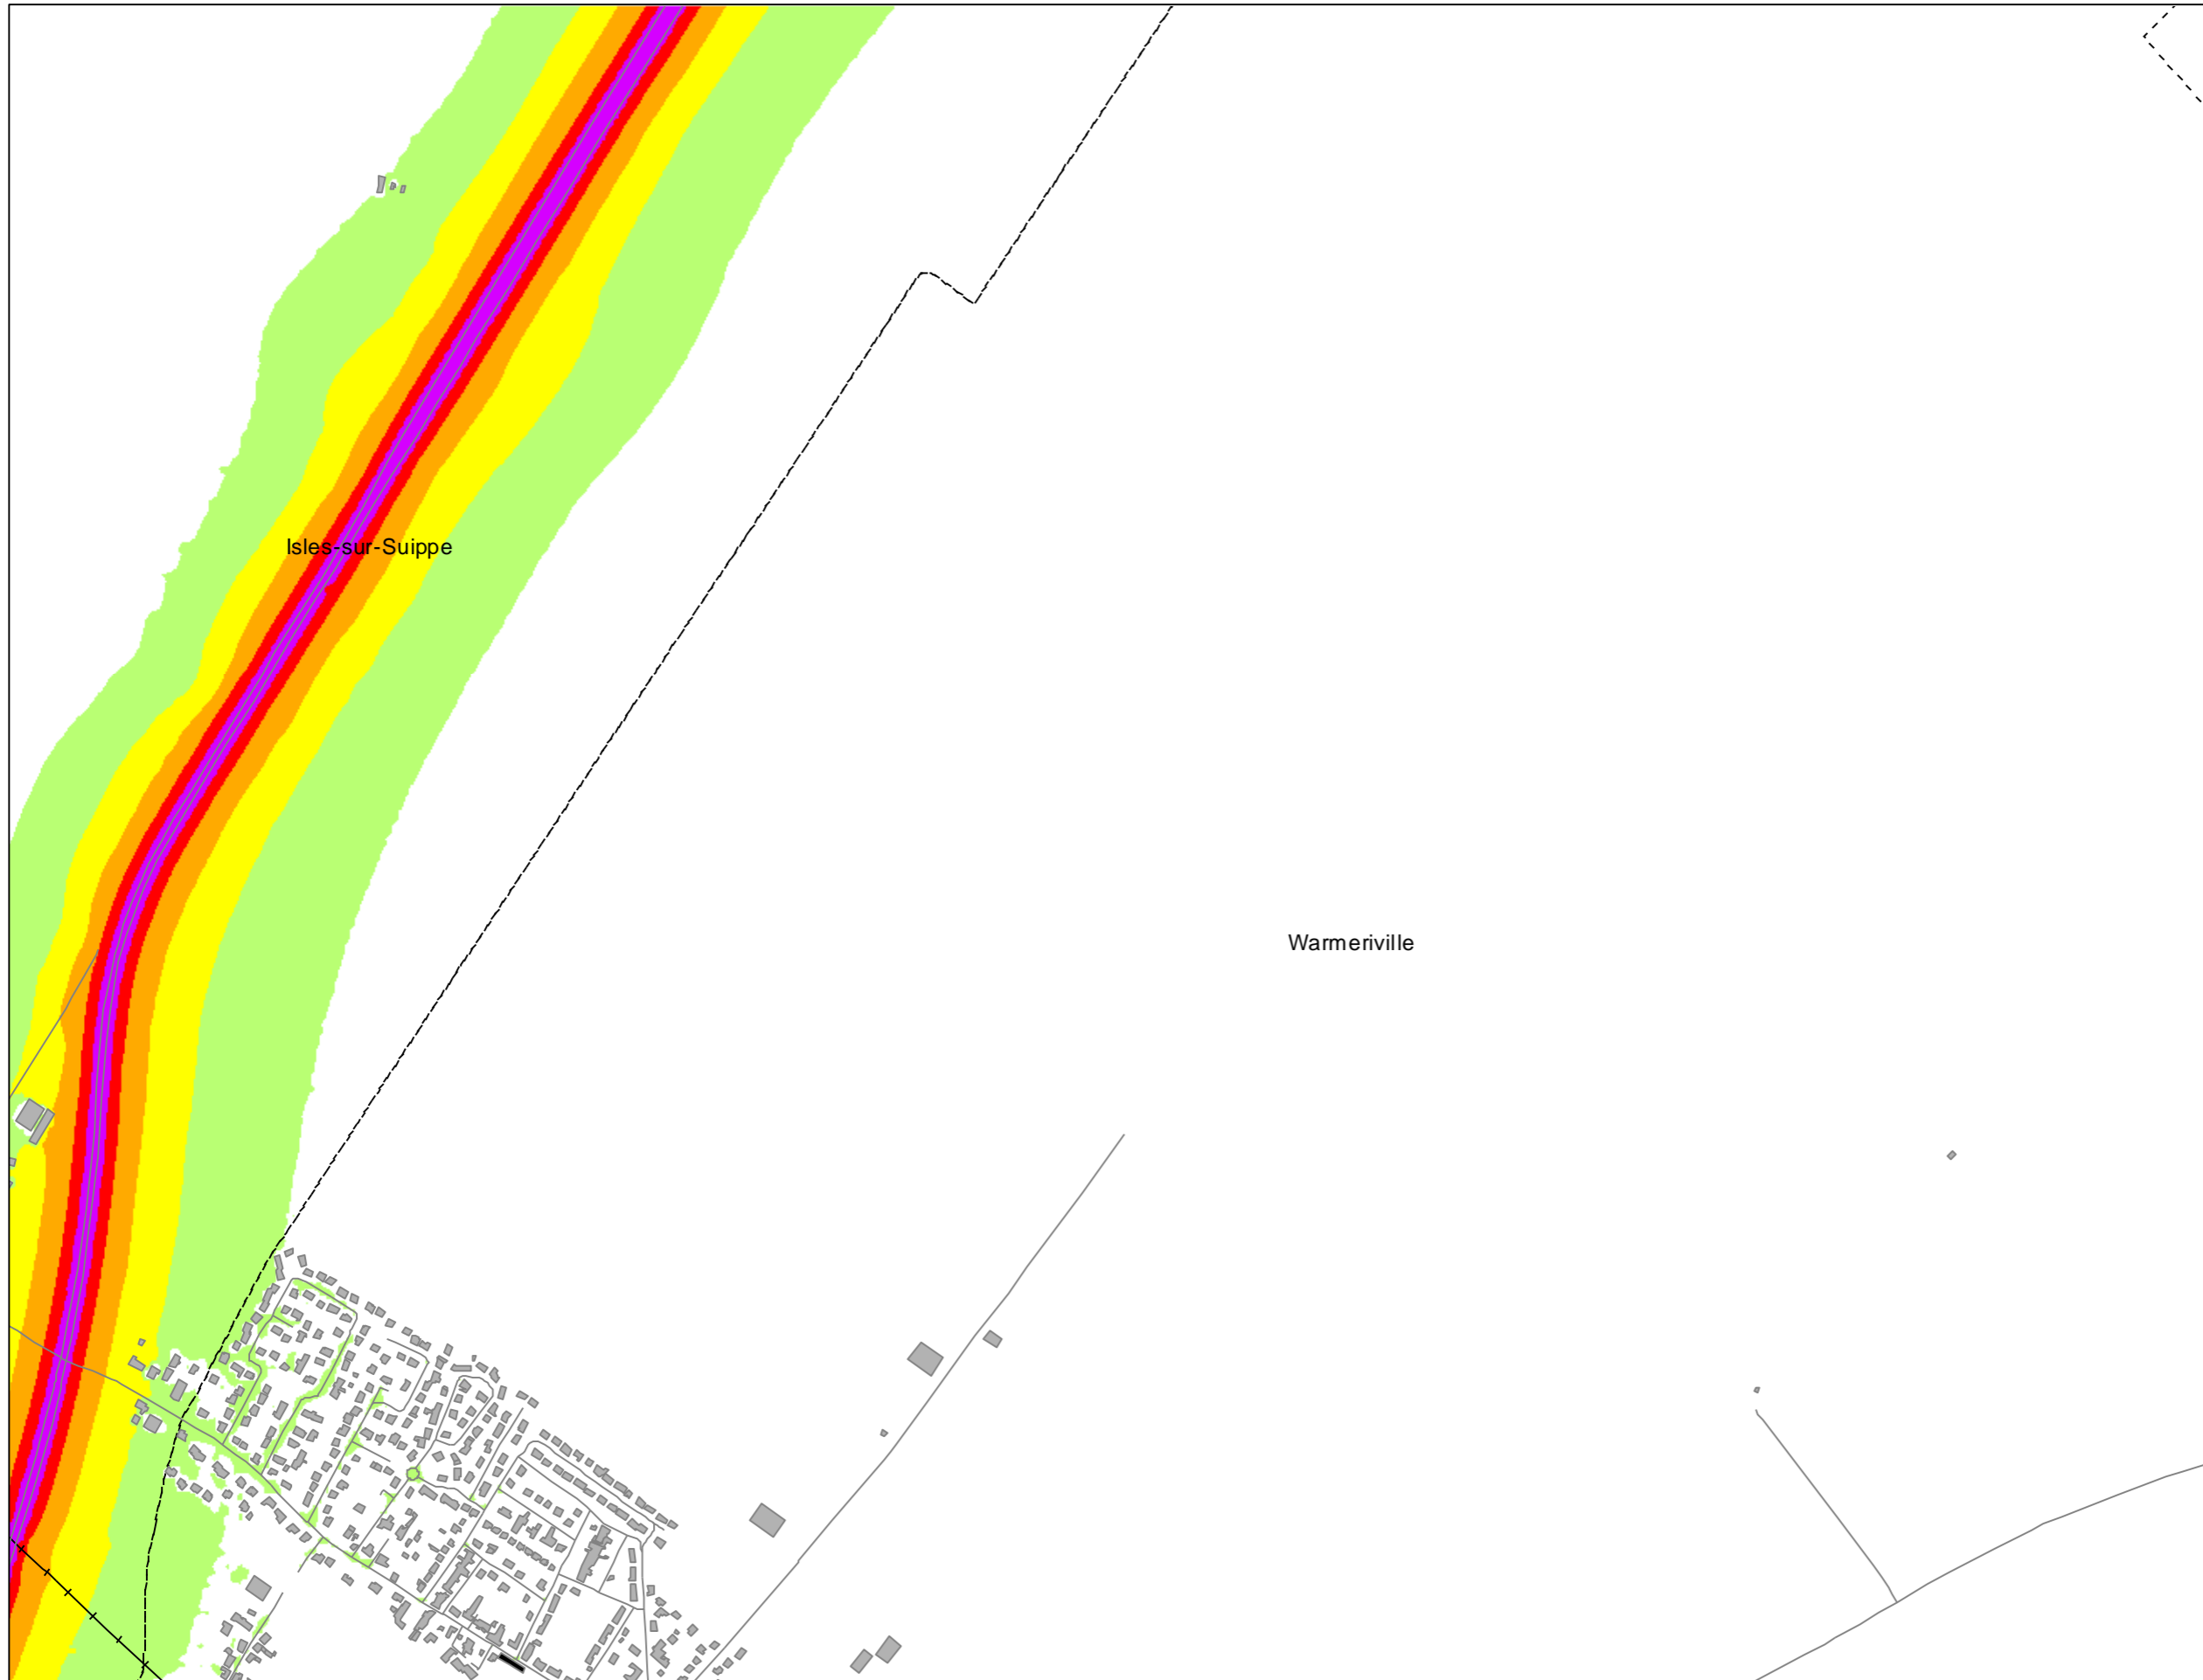

Cartes de bruit stratégiques sur le territoire de la Communauté Urbaine du Grand Reims BRUIT ROUTIER - Indicateur Ln

Dalle
O03

Légende

- --- Limite communale
- Route
- + + + Voie ferrée
- Bâtiment
- Enseignement et santé

Niveaux sonores en dB(A)

- > 70
- 65 - 70
- 60 - 65
- 55 - 60
- 50 - 55
- < 50

Sources des données : IGN, Communes, CUGR, CD51, DDT51, SANEF, SNCF Réseau
Carte éditée par Sixense - décembre 2022

0 125 250 500 Mètres