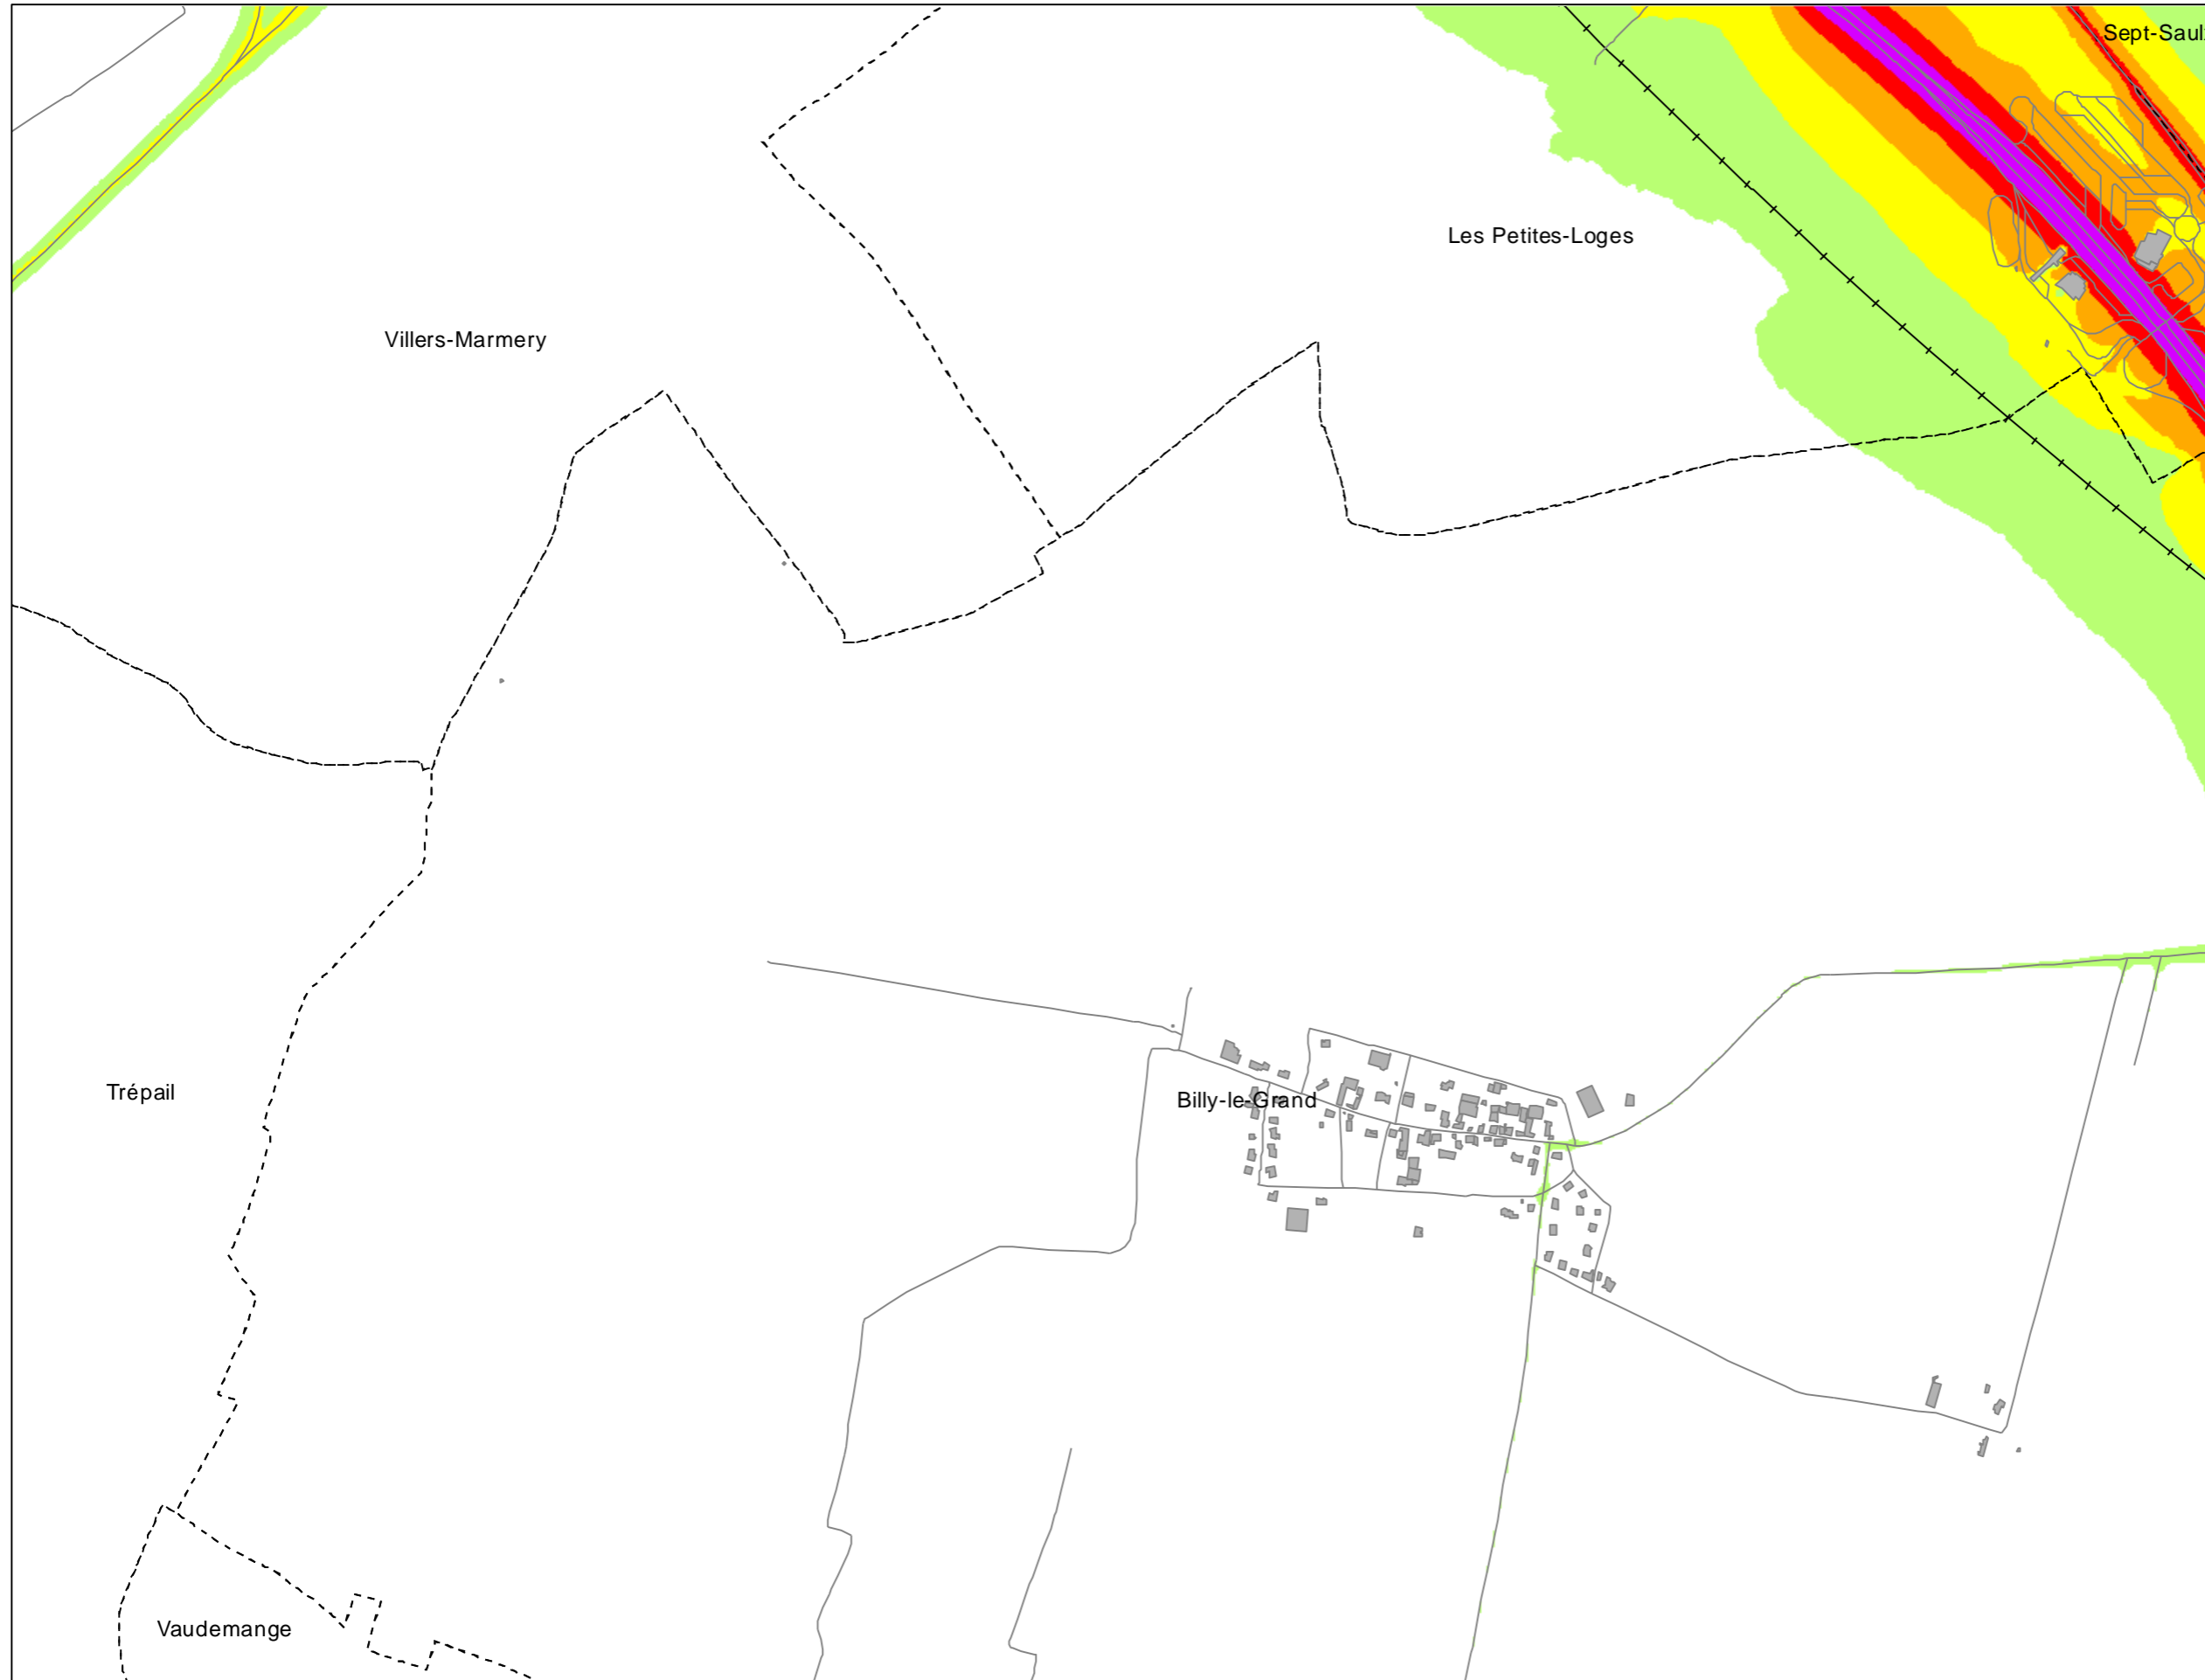

Cartes de bruit stratégiques sur le territoire de la Communauté Urbaine du Grand Reims

BRUIT ROUTIER - Indicateur Ln

Dalle
O17

Légende

- Limite communale
- Route
- Voie ferrée
- Bâtiment
- Enseignement et santé

Niveaux sonores en dB(A)

- > 70
- 65 - 70
- 60 - 65
- 55 - 60
- 50 - 55
- < 50