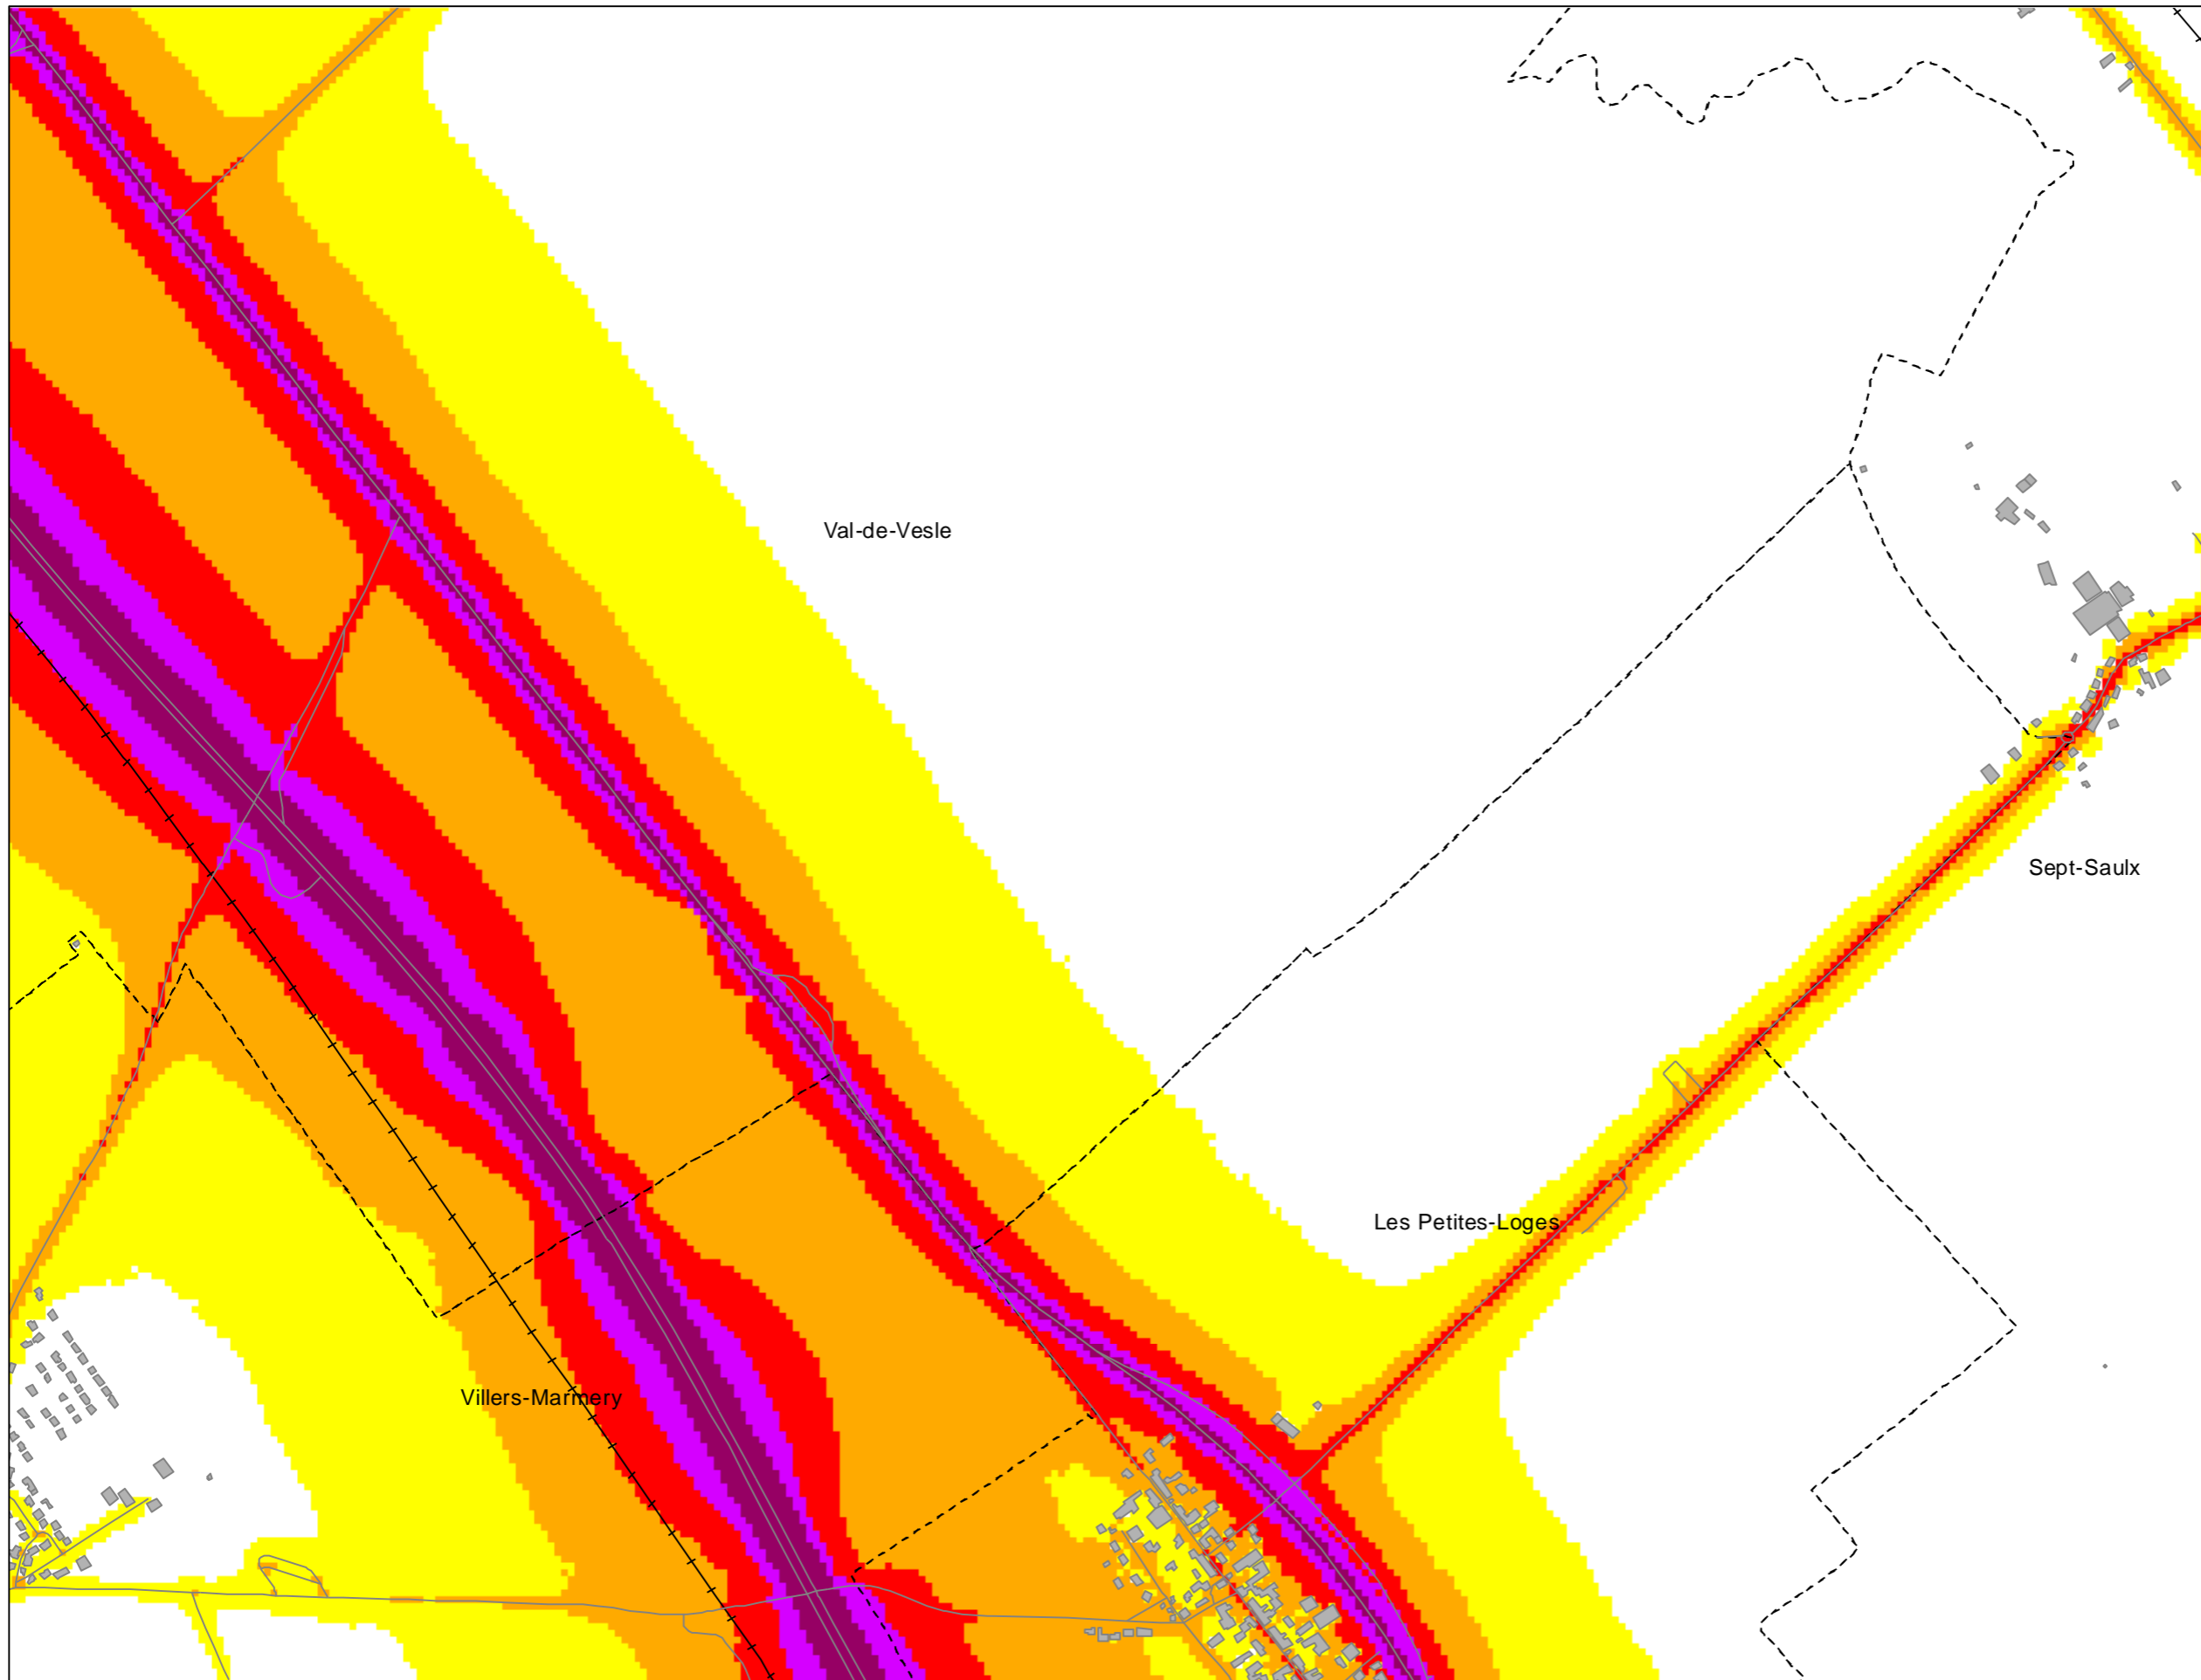

Cartes de bruit stratégiques sur le territoire de la Communauté Urbaine du Grand Reims

BRUIT ROUTIER - Indicateur Lden

Dalle
O15

GRAND
REIMS
COMMUNAUTÉ URBAINE

Légende

- --- Limite communale
- Route
- —+— Voie ferrée
- Bâtiment
- Enseignement et santé

Niveaux sonores en dB(A)

- > 75
- 70 - 75
- 65 - 70
- 60 - 65
- 55 - 60
- < 55