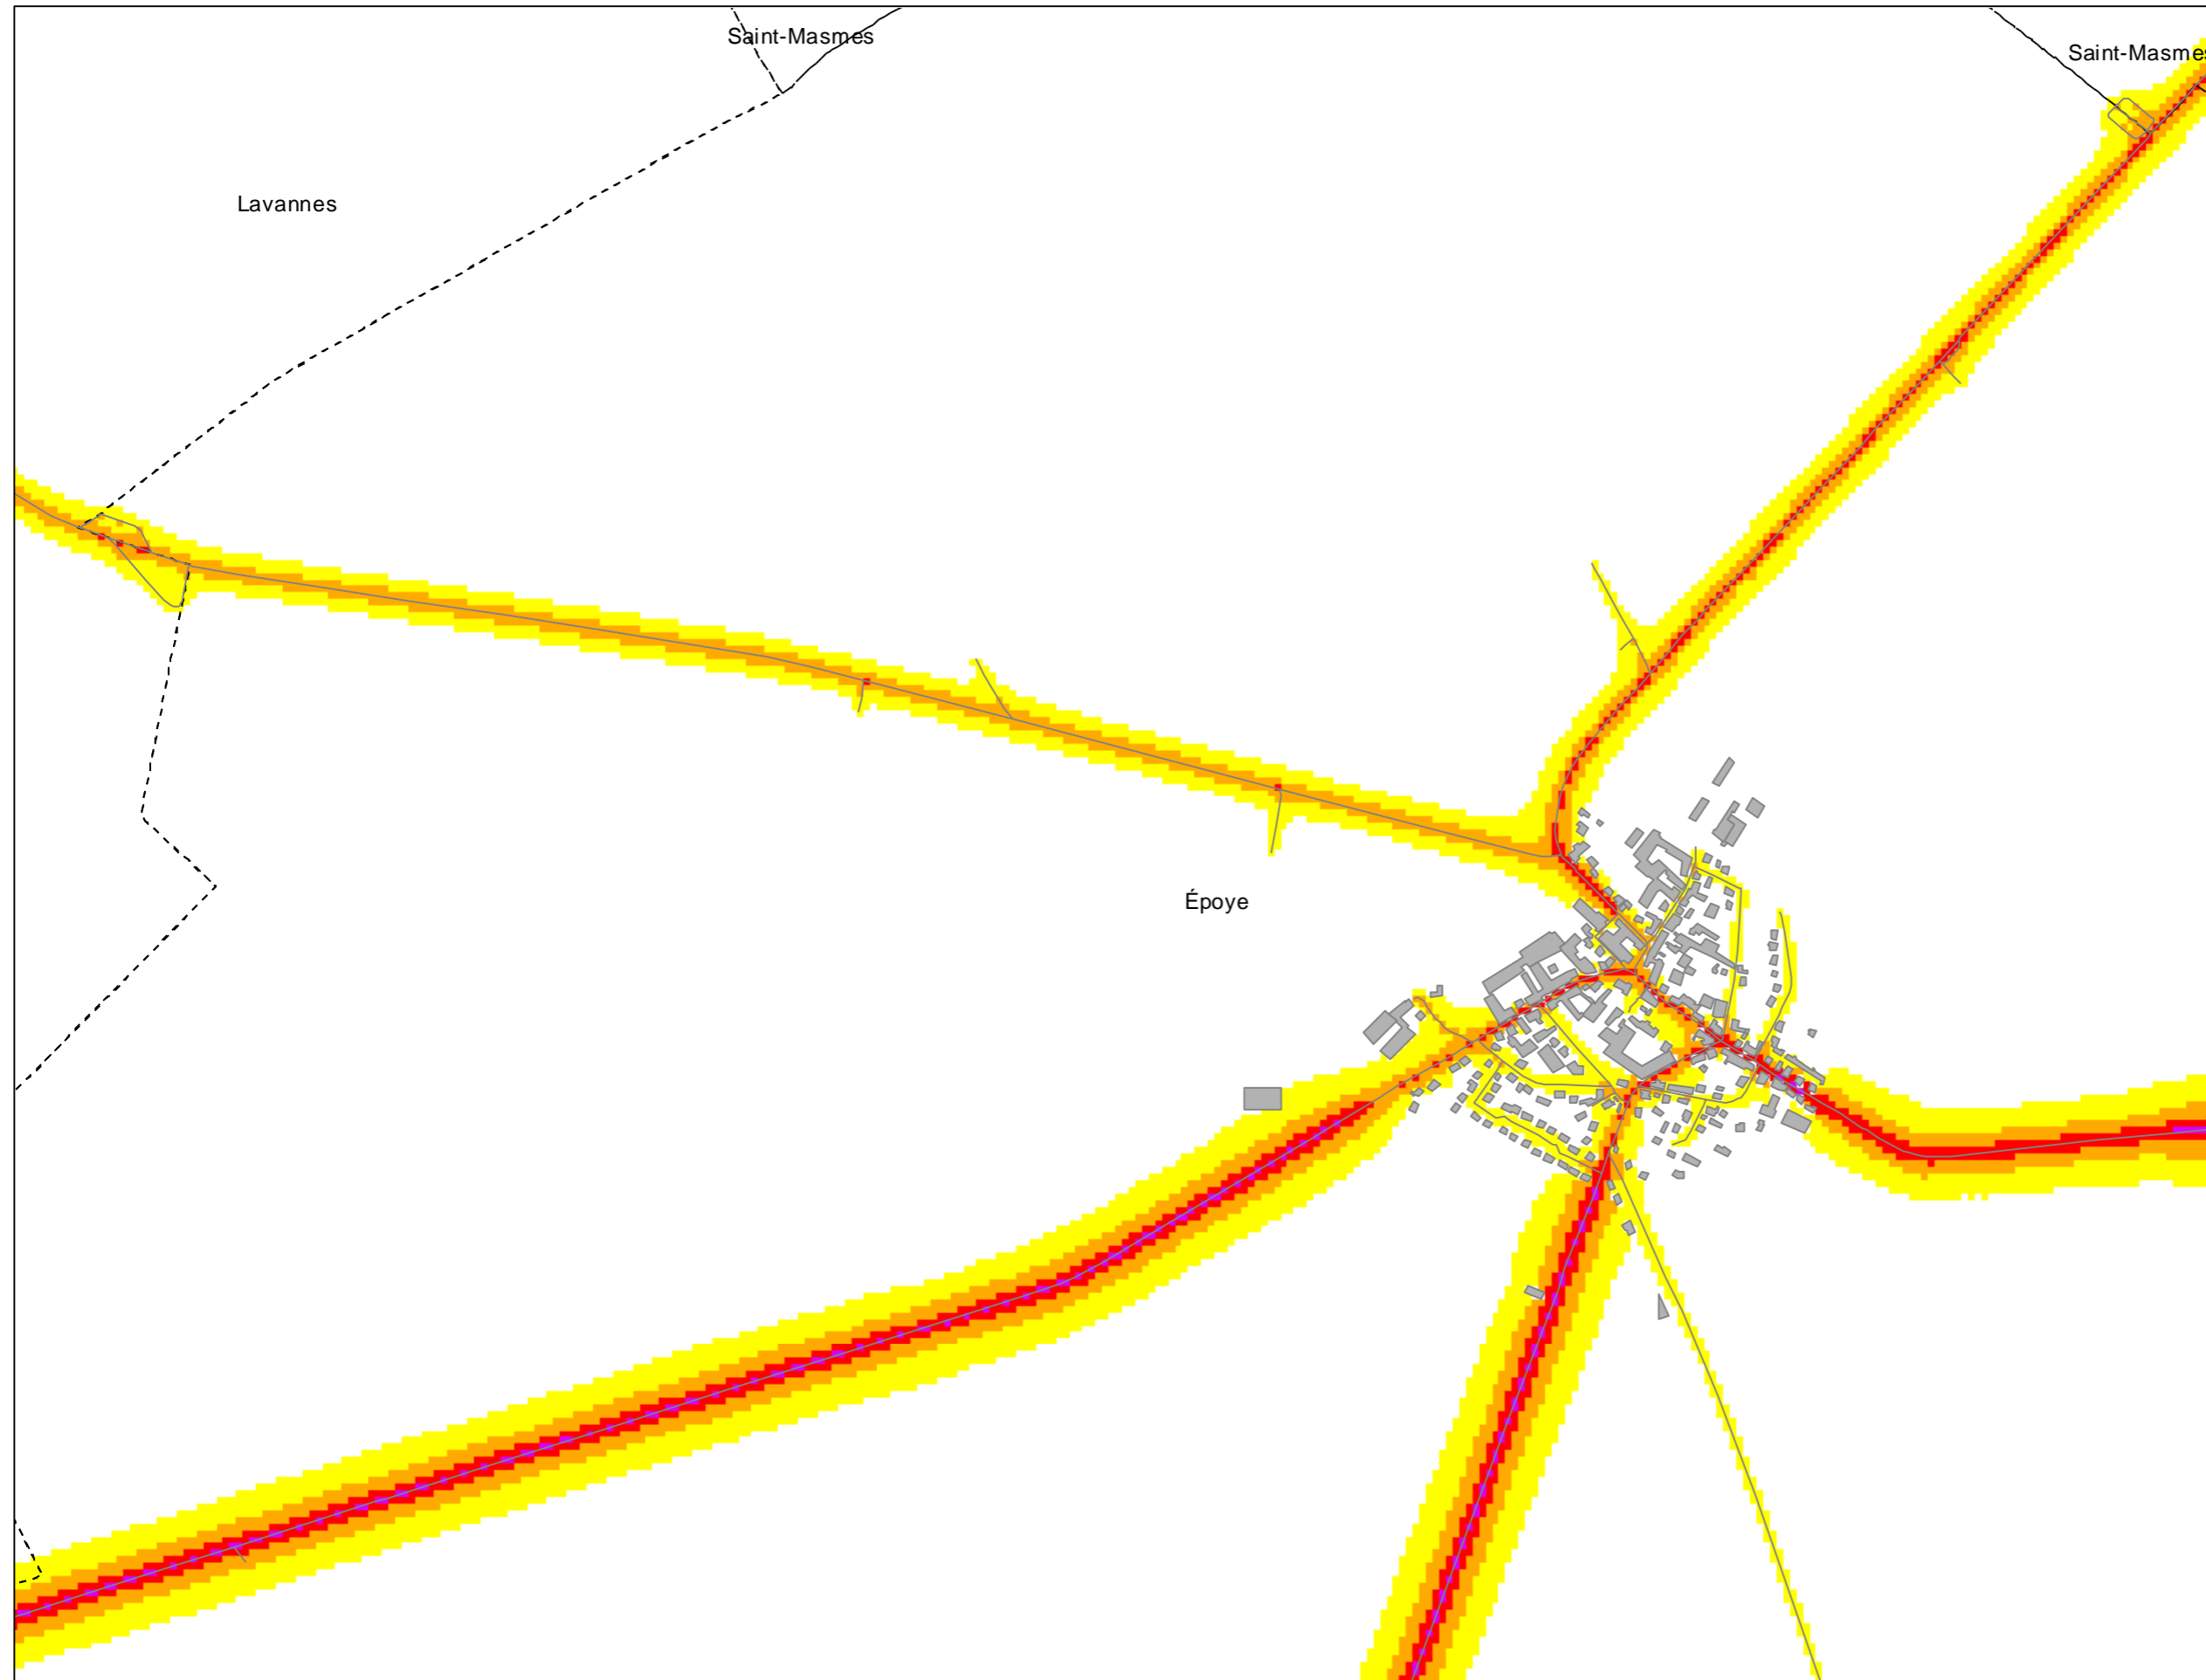

Cartes de bruit stratégiques sur le territoire de la Communauté Urbaine du Grand Reims

BRUIT ROUTIER - Indicateur Lden

Dalle
007

GRAND
REIMS
COMMUNAUTÉ URBAINE

Légende

- --- Limite communale
- Route
- —+— Voie ferrée
- Bâtiment
- Enseignement et santé

Niveaux sonores en dB(A)

- > 75
- 70 - 75
- 65 - 70
- 60 - 65
- 55 - 60
- < 55