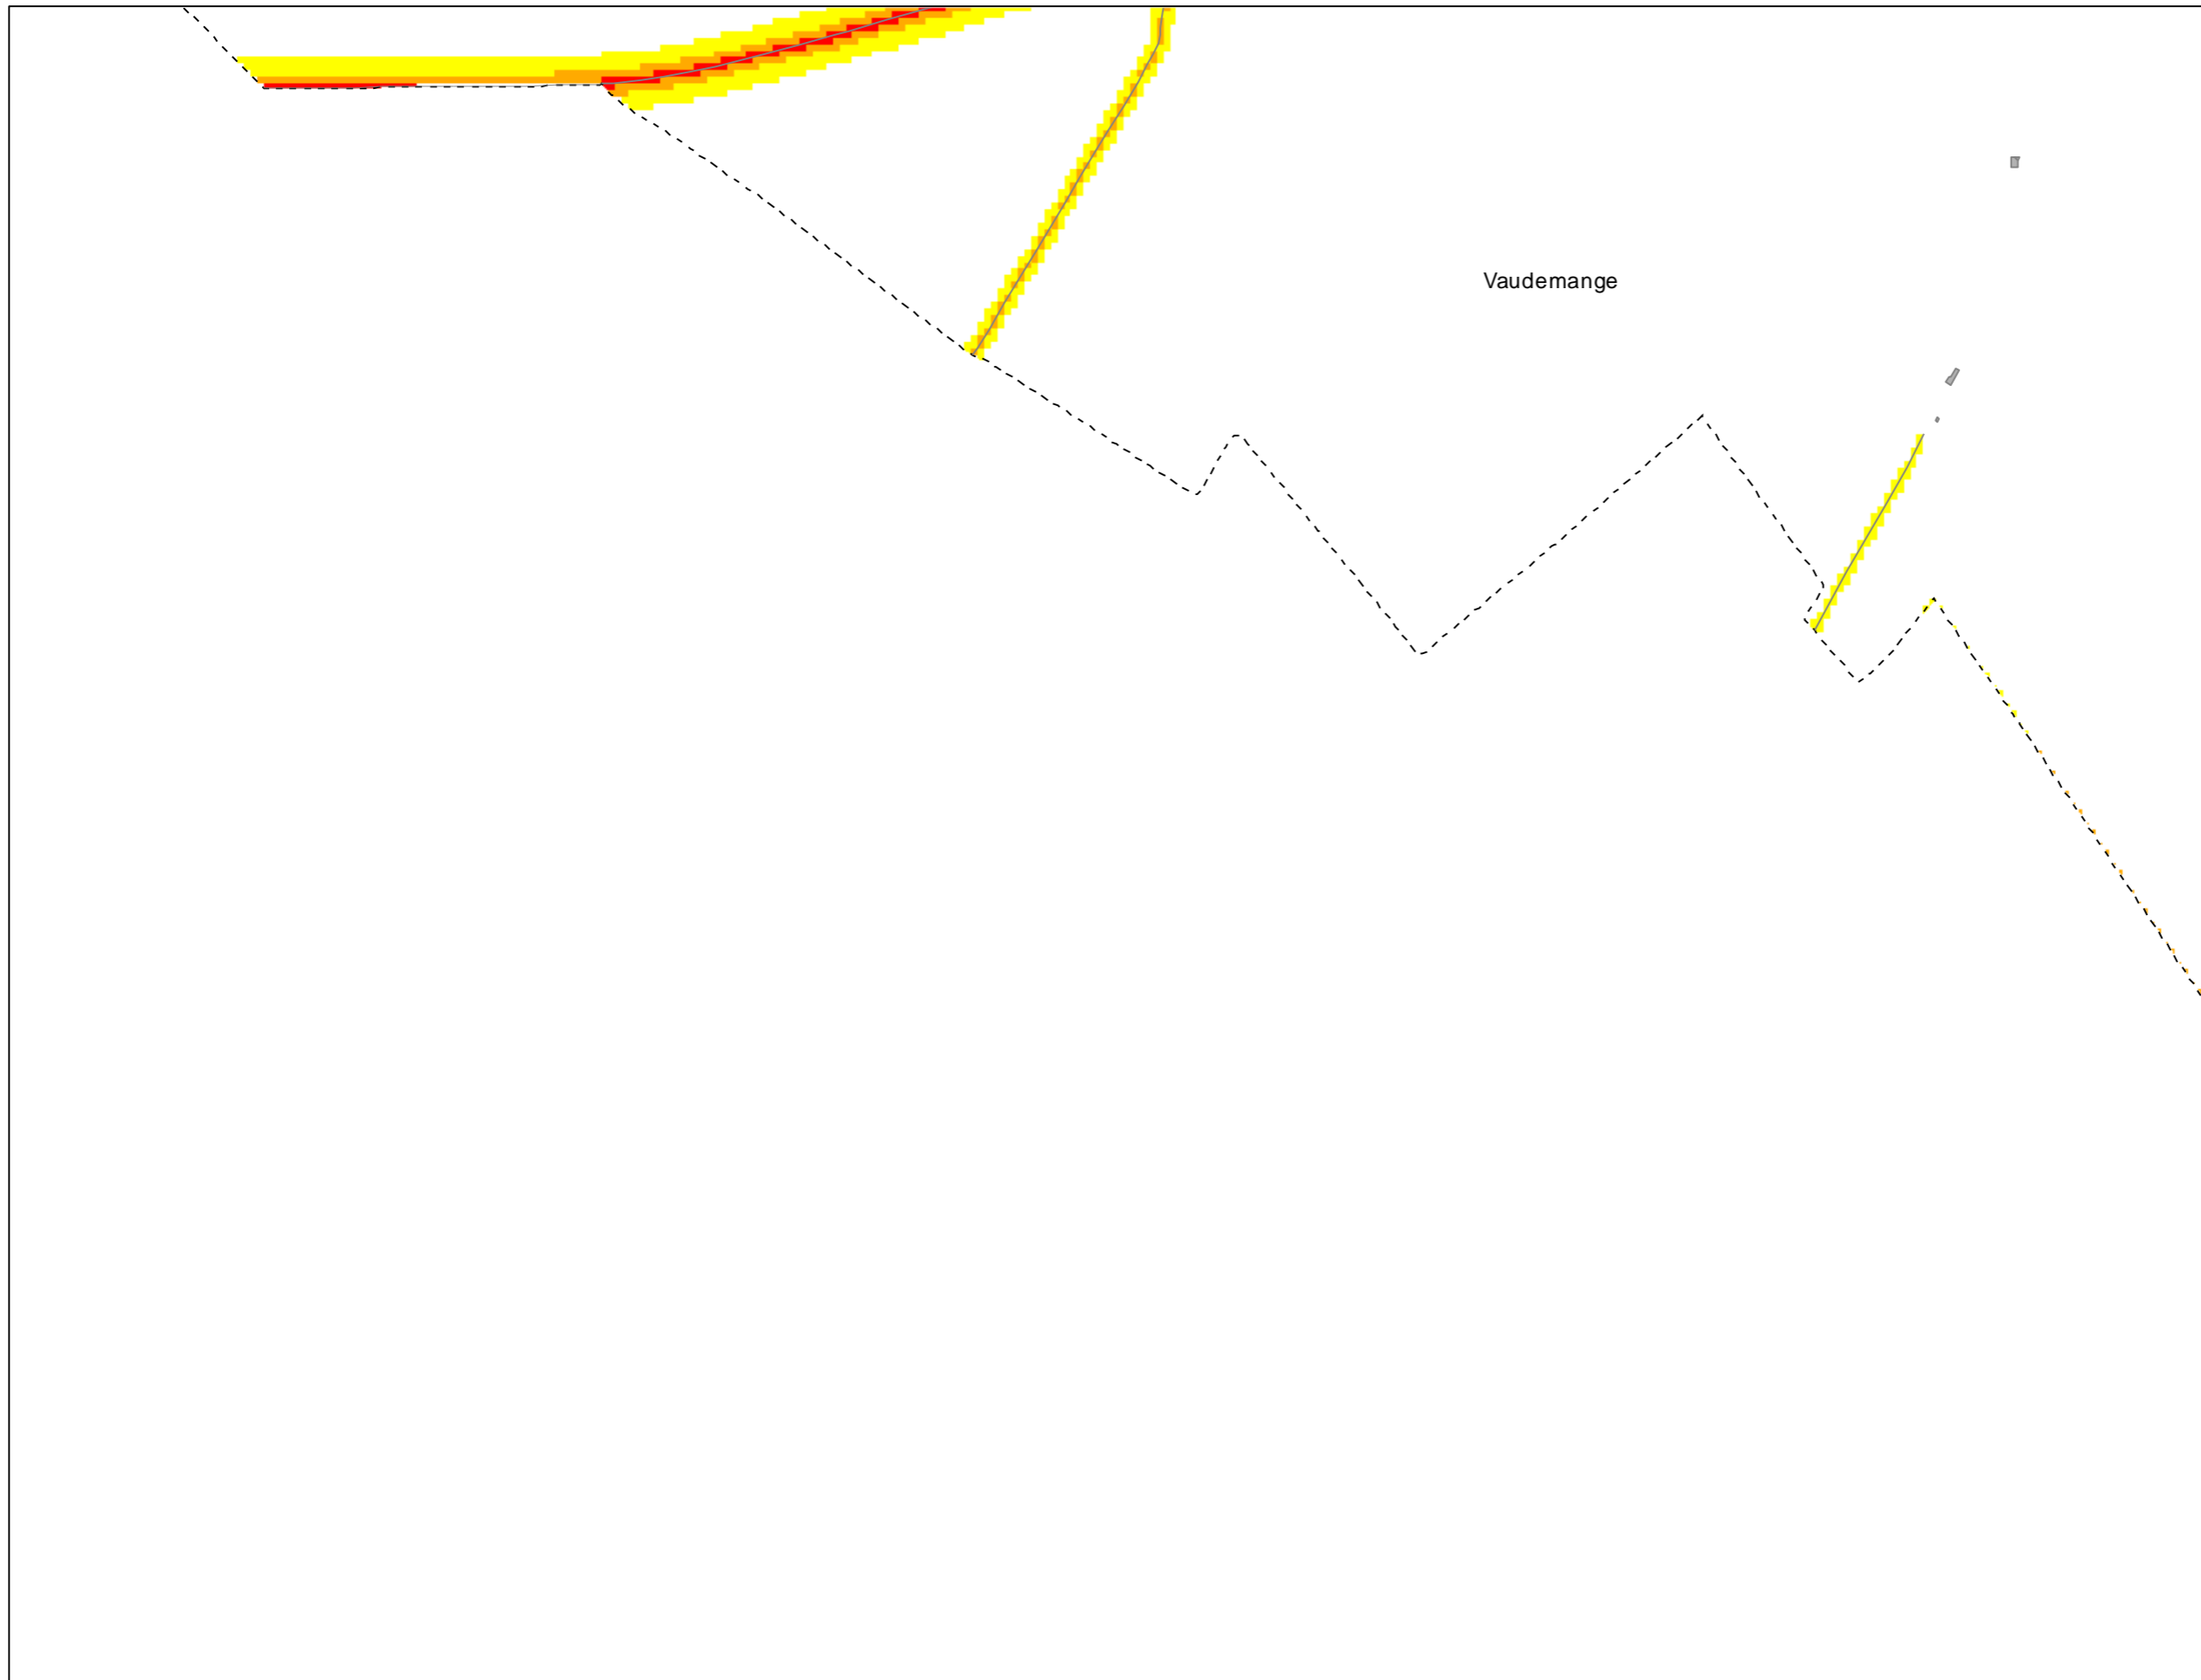

Cartes de bruit stratégiques sur le territoire de la Communauté Urbaine du Grand Reims BRUIT ROUTIER - Indicateur Lden

Dalle
O19

Légende

- --- Limite communale
- Route
- + + + Voie ferrée
- Bâtiment
- Enseignement et santé

Niveaux sonores en dB(A)

- > 75
- 70 - 75
- 65 - 70
- 60 - 65
- 55 - 60
- < 55