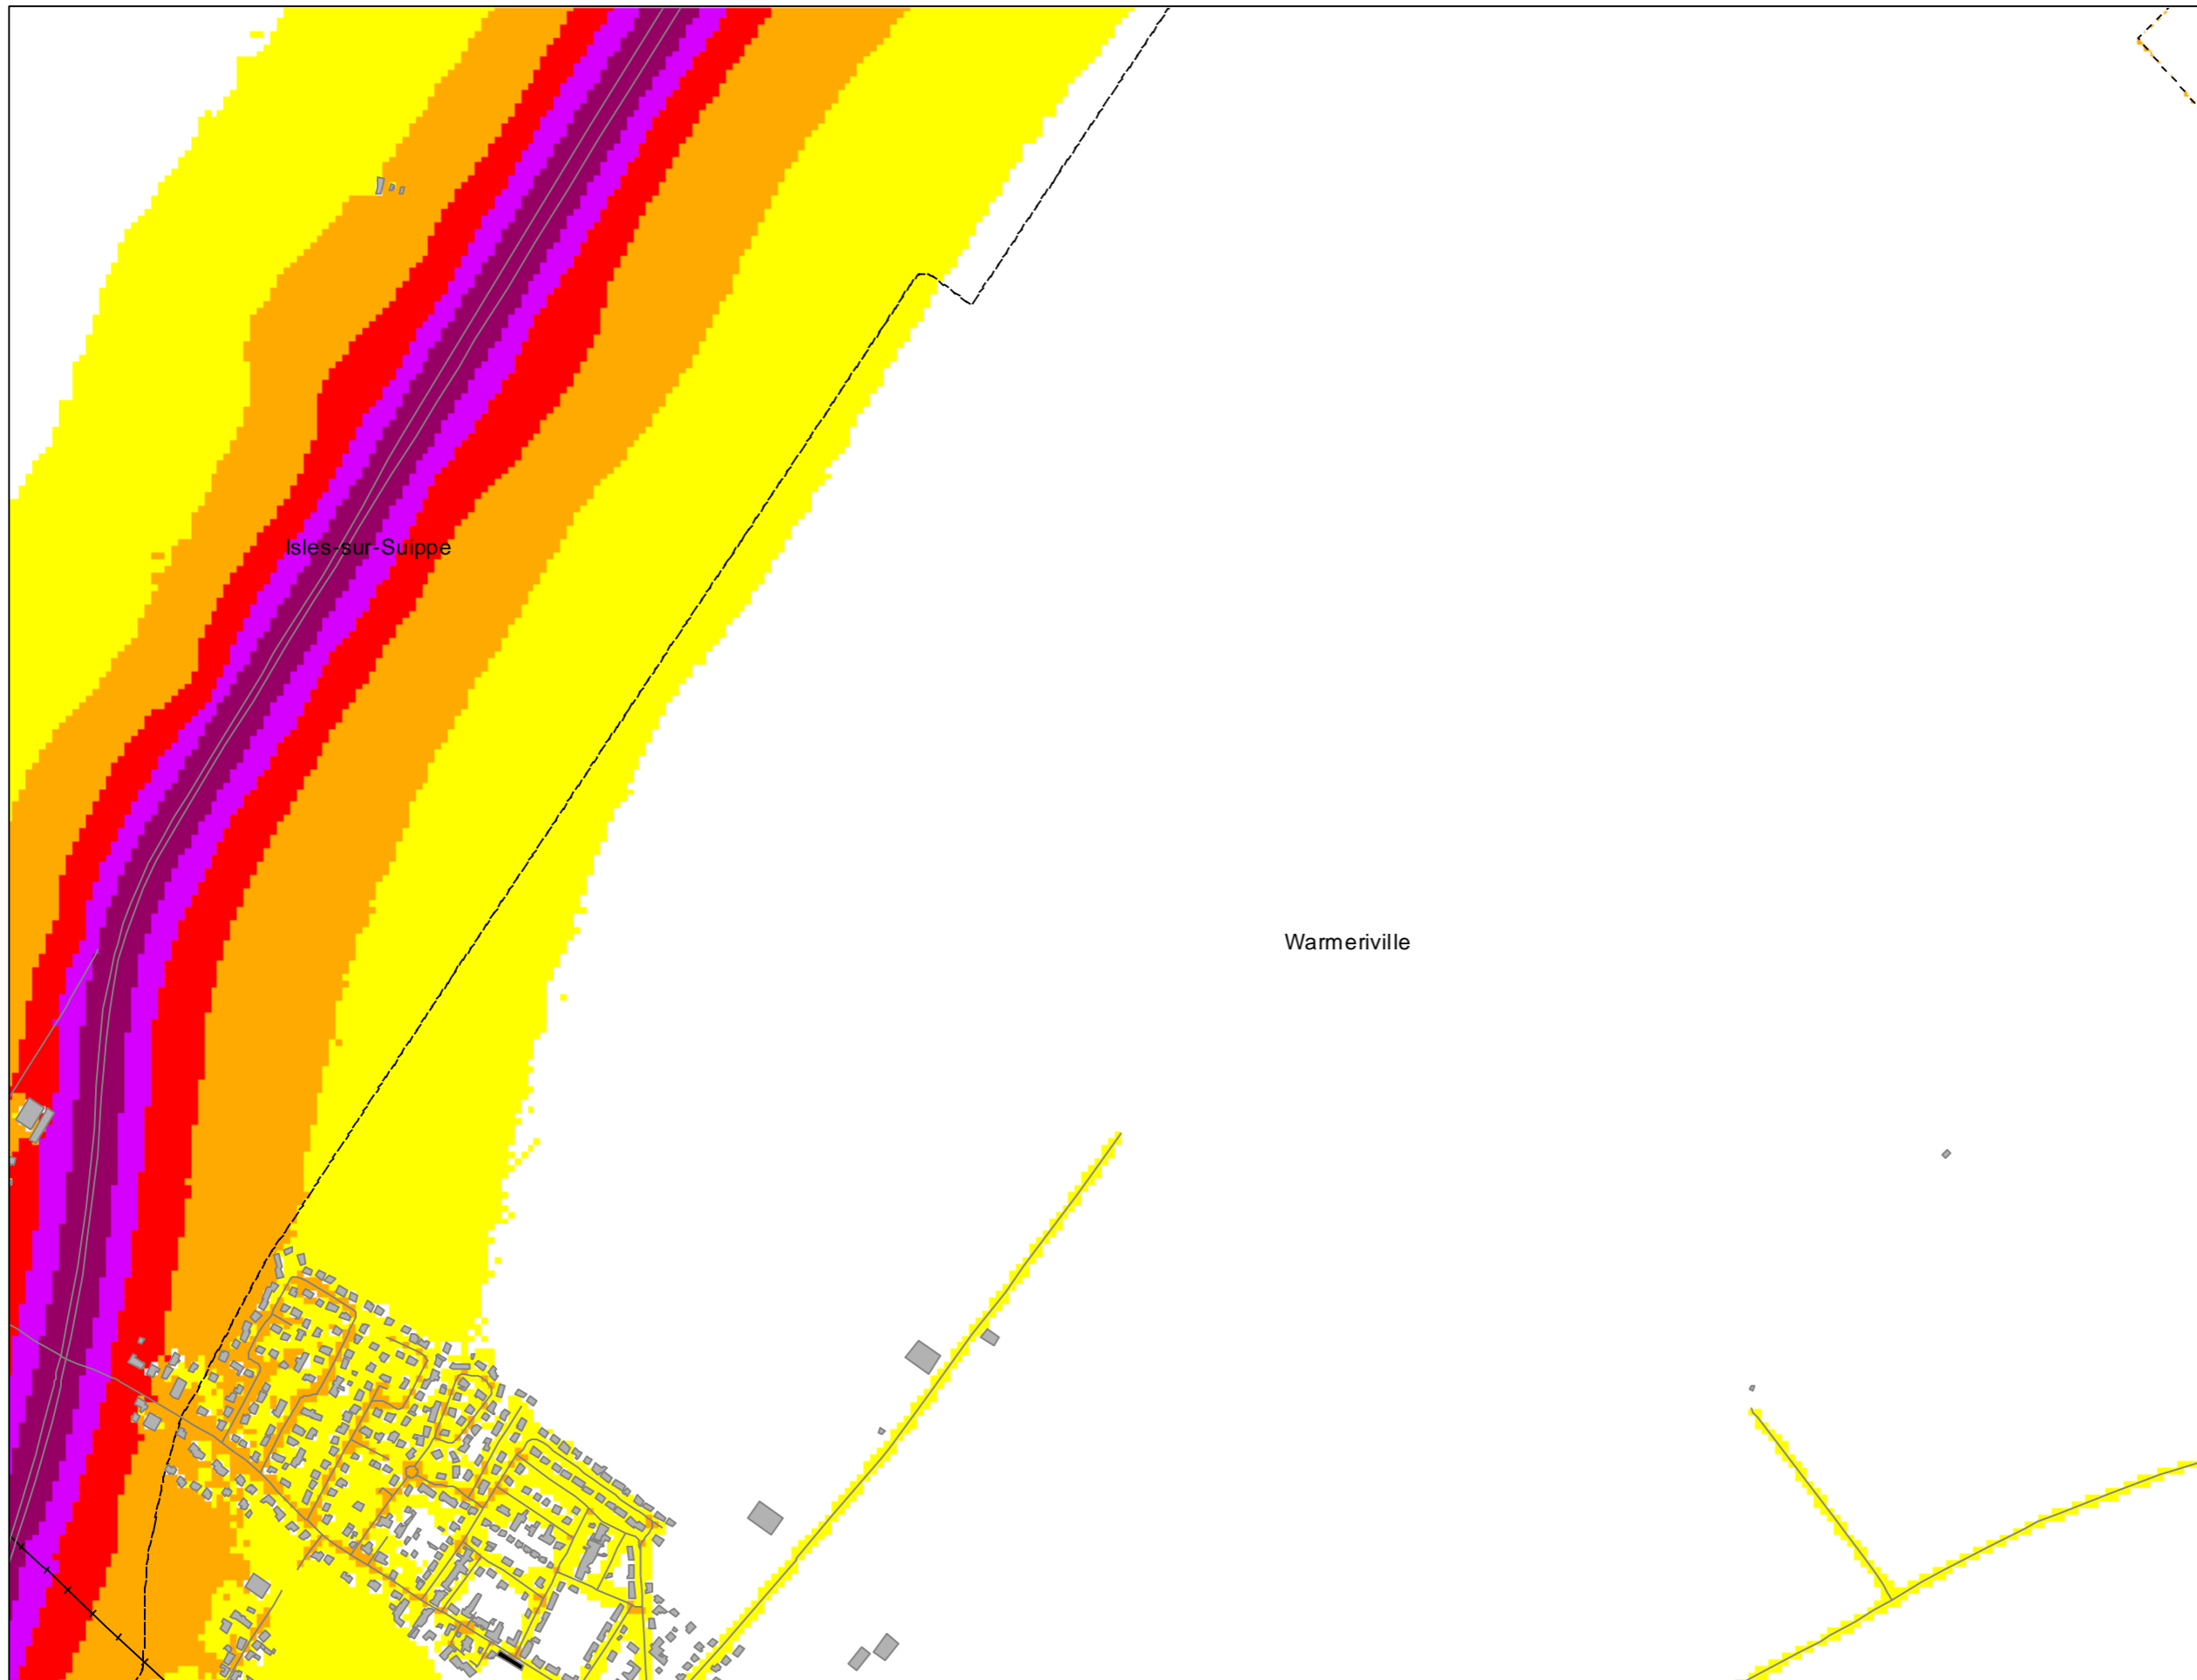

Cartes de bruit stratégiques sur le territoire de la Communauté Urbaine du Grand Reims

BRUIT ROUTIER - Indicateur Lden

Dalle
O03

GRAND
REIMS
COMMUNAUTÉ URBAINE

Légende

- --- Limite communale
- Route
- + + + Voie ferrée
- Bâtiment
- Enseignement et santé

Niveaux sonores en dB(A)

- > 75
- 70 - 75
- 65 - 70
- 60 - 65
- 55 - 60
- < 55