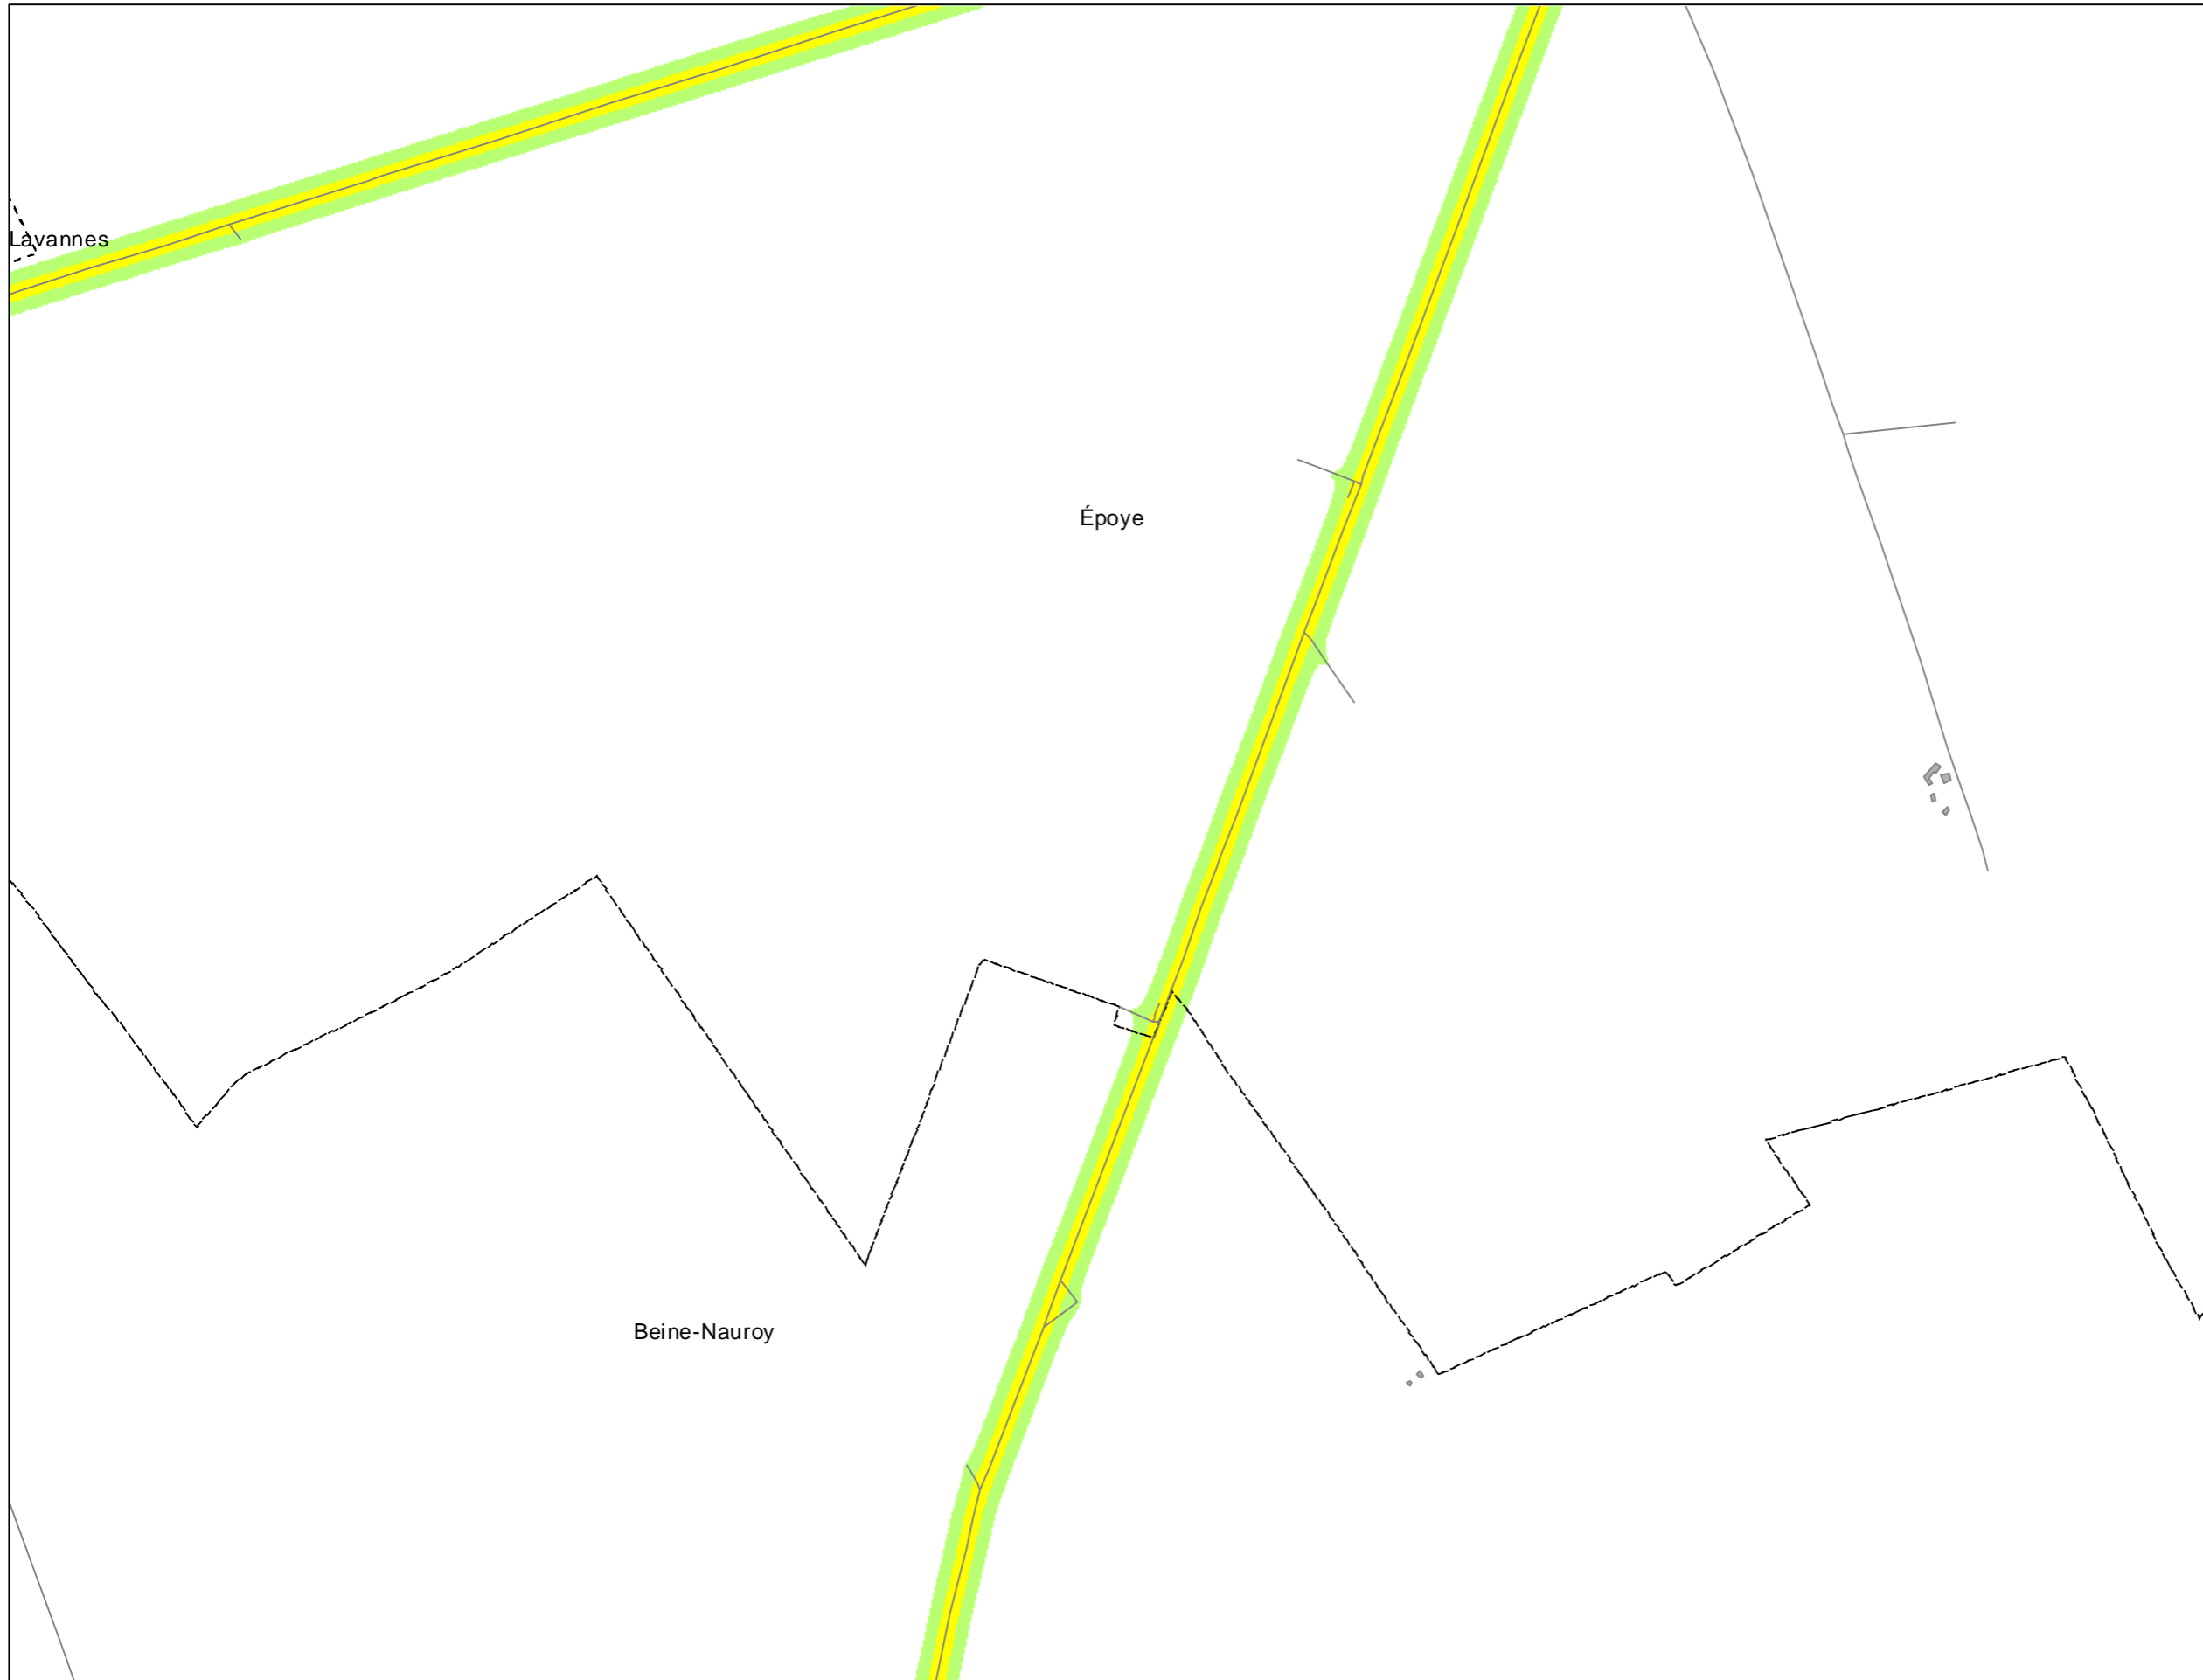

Cartes de bruit stratégiques sur le territoire de la Communauté Urbaine du Grand Reims BRUIT ROUTIER - Indicateur Ln

Dalle
O08

Légende

- --- Limite communale
- Route
- + + + Voie ferrée
- Bâtiment
- Enseignement et santé

Niveaux sonores en dB(A)

- > 70
- 65 - 70
- 60 - 65
- 55 - 60
- 50 - 55
- < 50

Sources des données : IGN, Communes, CUGR, CD51, DDT51, SANEF, SNCF Réseau
Carte éditée par Sixense - décembre 2022

0 125 250 500 Mètres