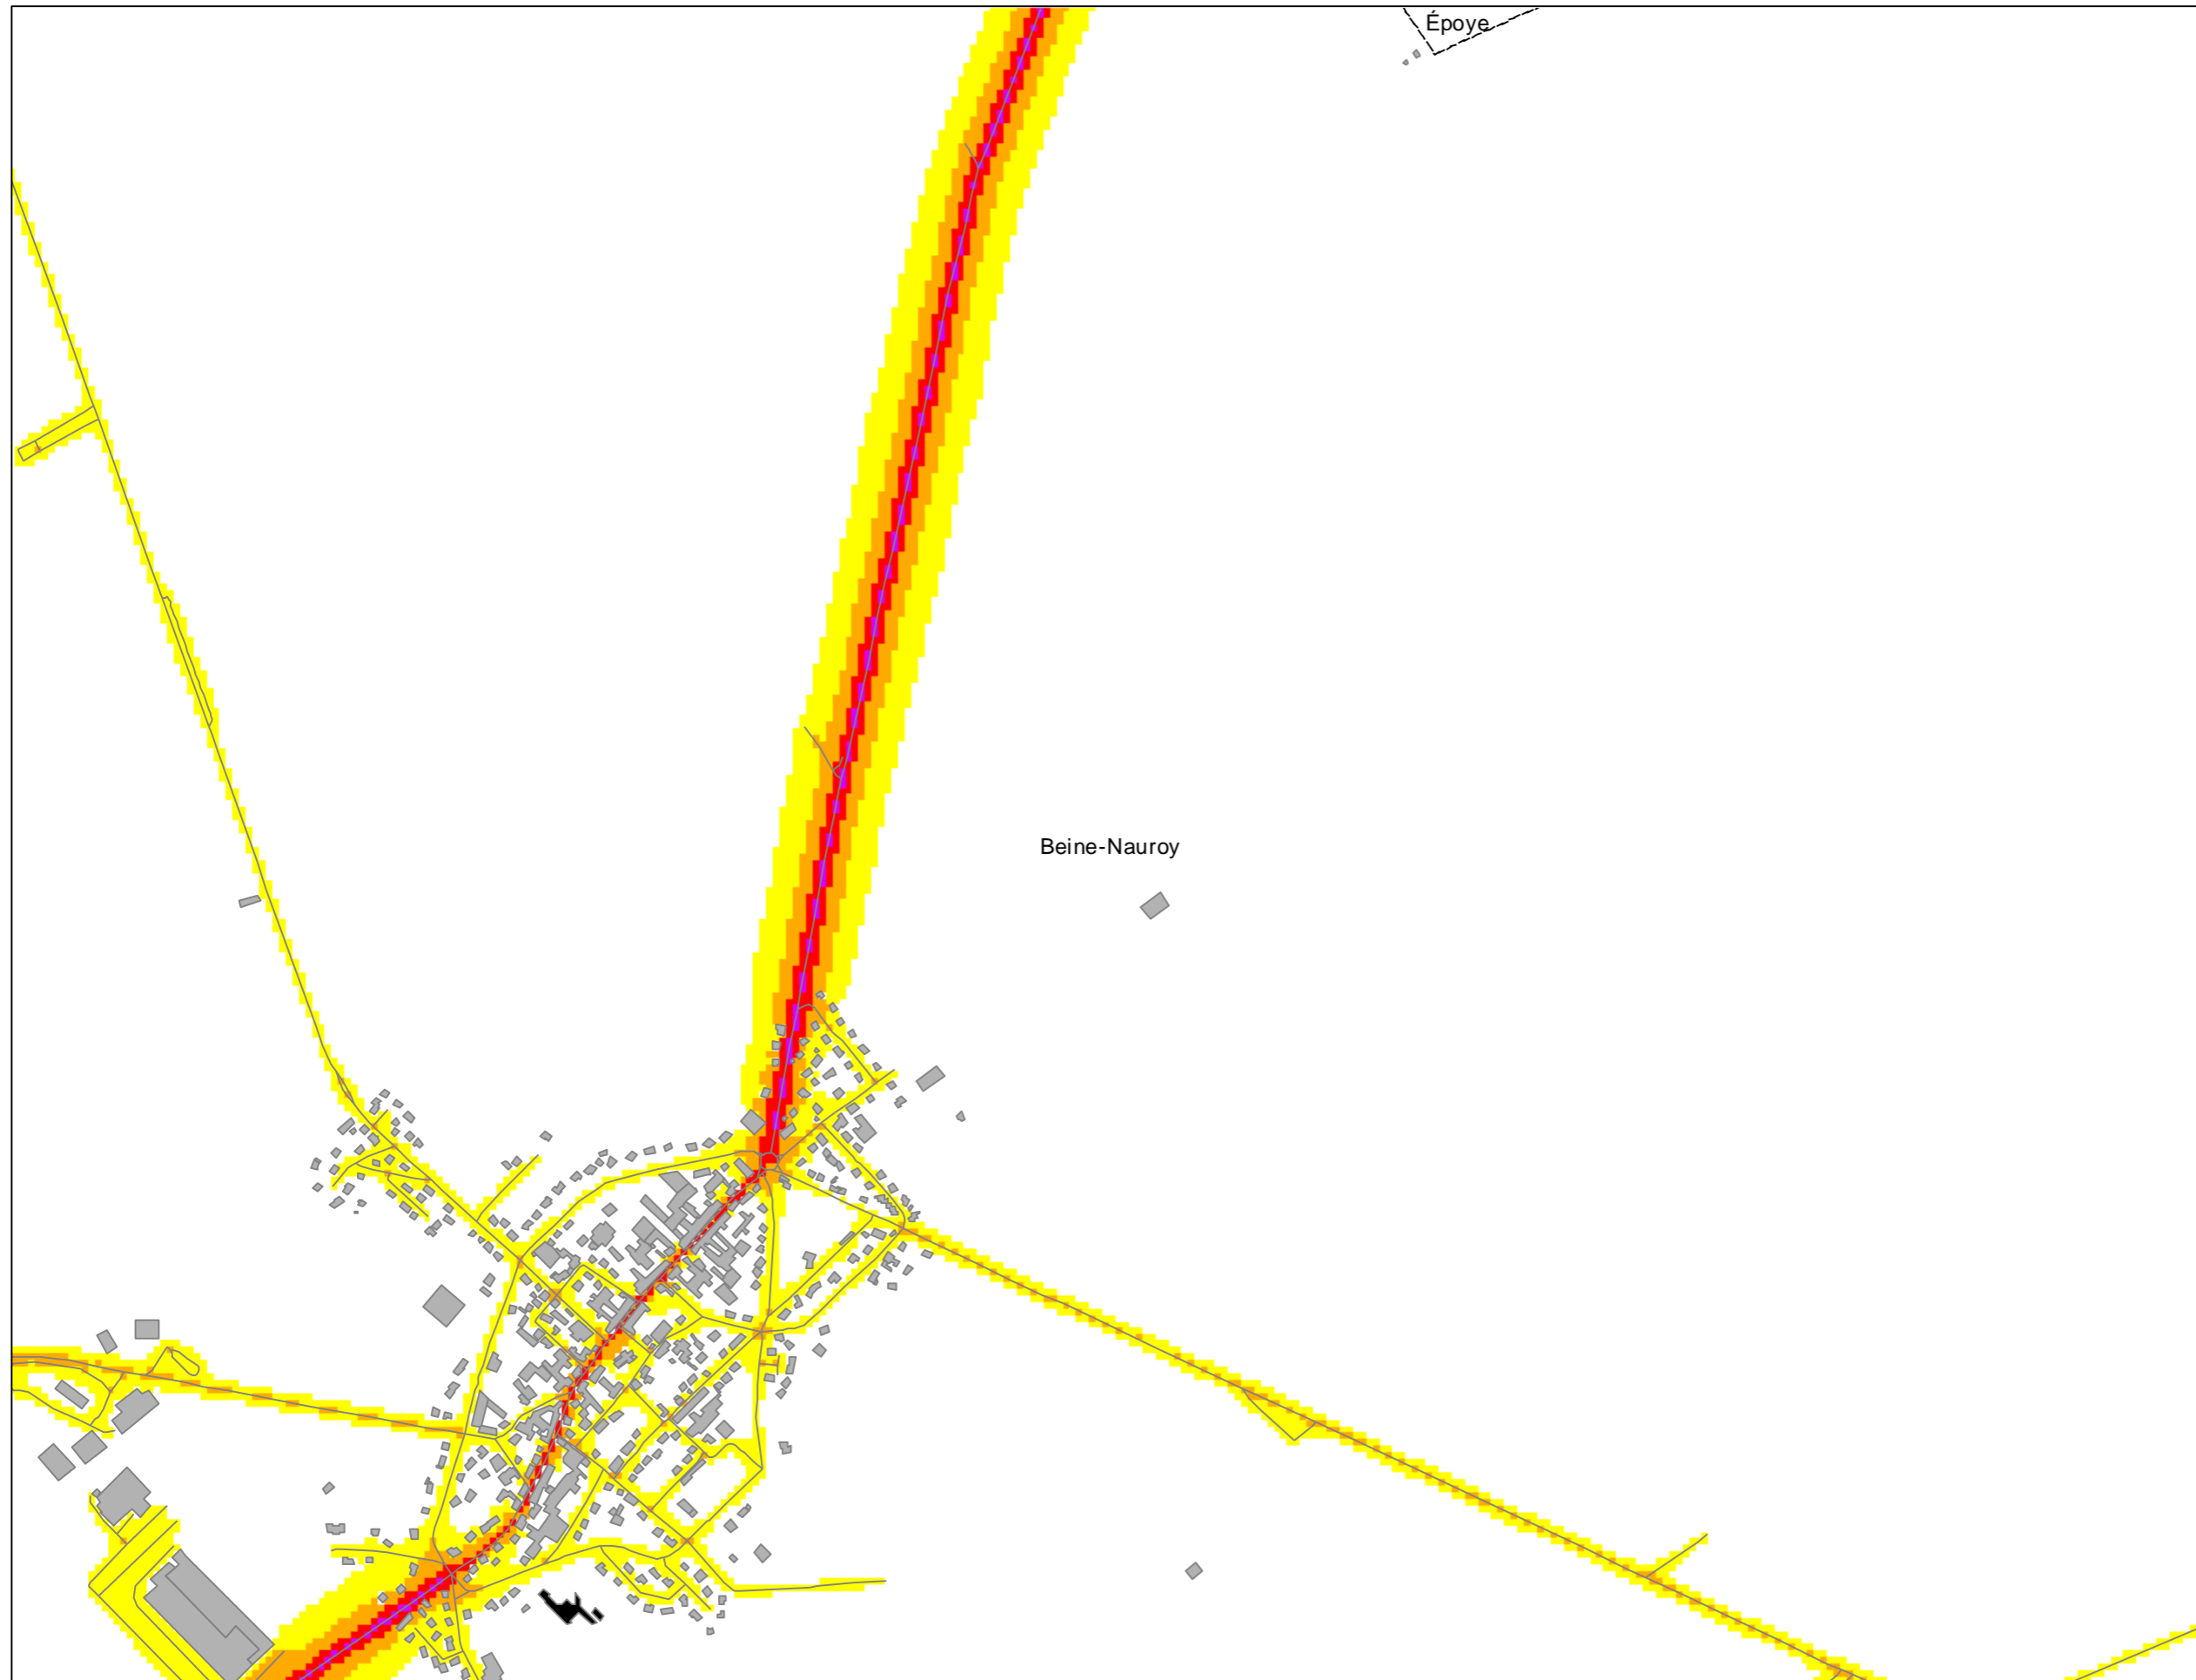

GRAND
REIMS
COMMUNAUTÉ URBAINE

Légende

- Limite communale
- Route
- + + + Voie ferrée
- Bâtiment
- Enseignement et santé

Niveaux sonores en dB(A)

- > 75
- 70 - 75
- 65 - 70
- 60 - 65
- 55 - 60
- < 55

Cartes de bruit stratégiques sur le territoire de la Communauté Urbaine du Grand Reims