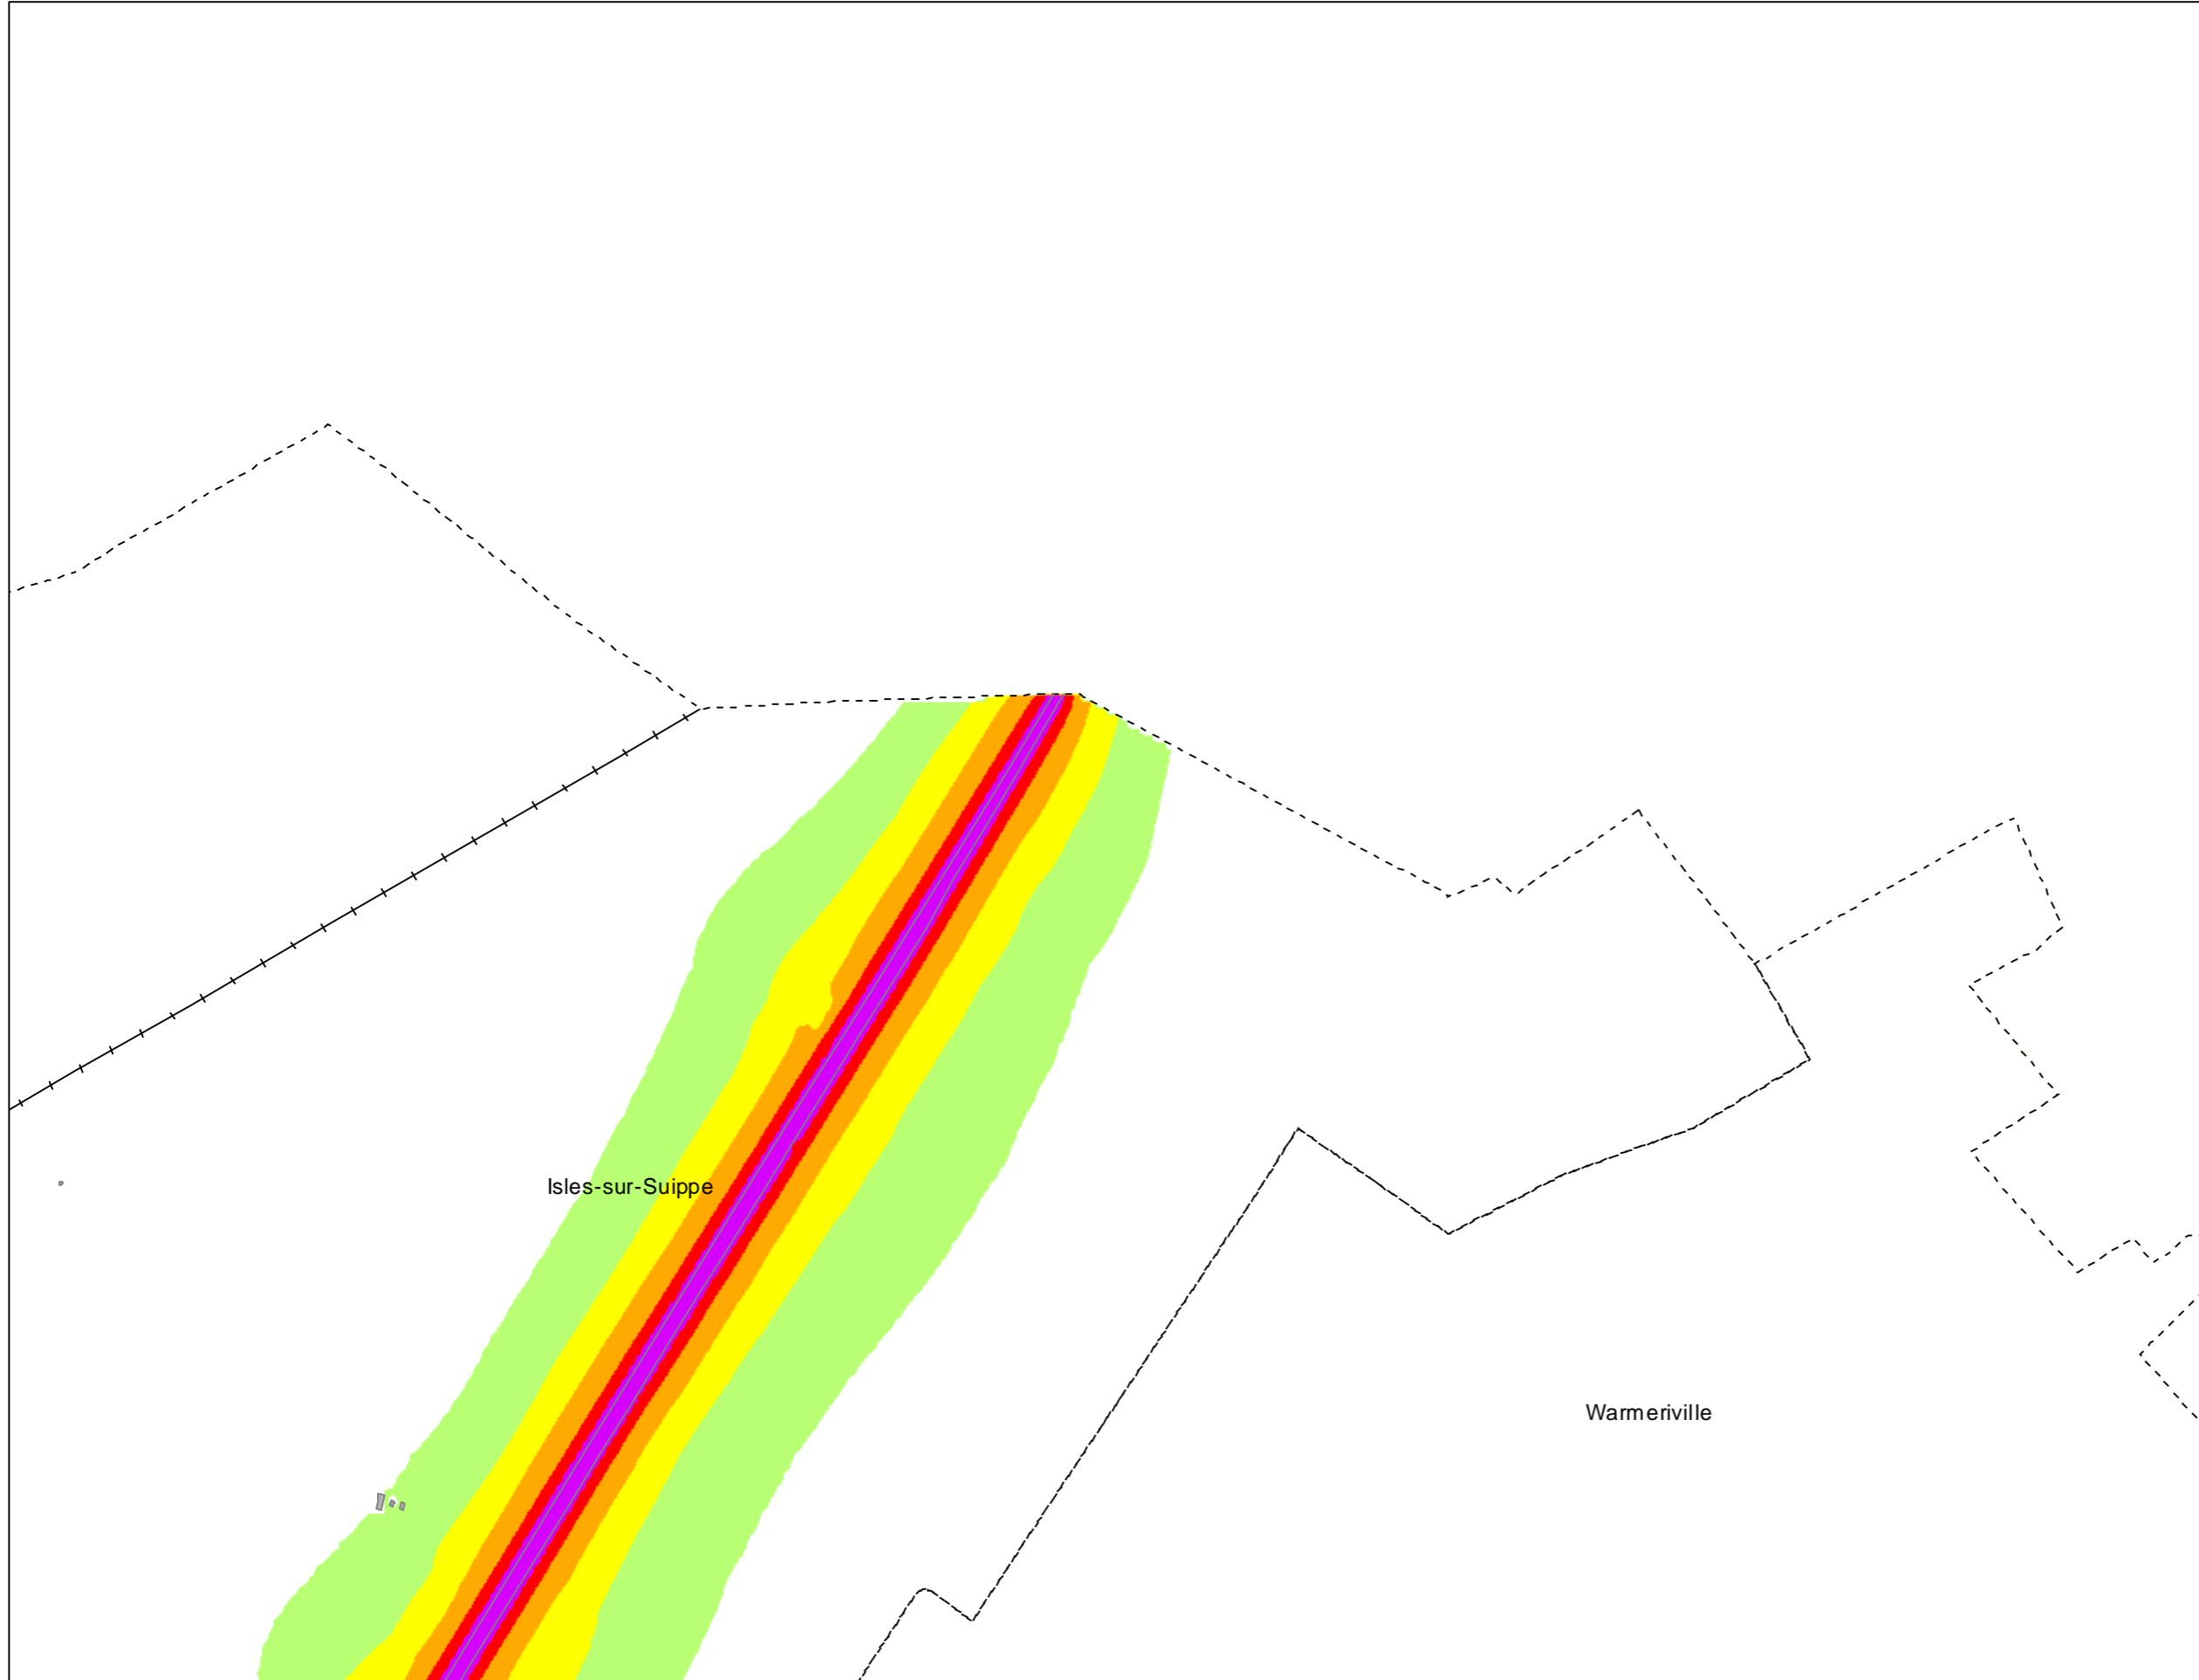

Cartes de bruit stratégiques sur le territoire de la Communauté Urbaine du Grand Reims BRUIT ROUTIER - Indicateur Ln

Dalle
O02

Légende

- --- Limite communale
- Route
- - - Voie ferrée
- Bâtiment
- Enseignement et santé

Niveaux sonores en dB(A)

- > 70
- 65 - 70
- 60 - 65
- 55 - 60
- 50 - 55
- < 50

Sources des données : IGN, Communes, CUGR, CD51, DDT51, SANEF, SNCF Réseau
Carte éditée par Sixense - décembre 2022

0 125 250 500 Mètres