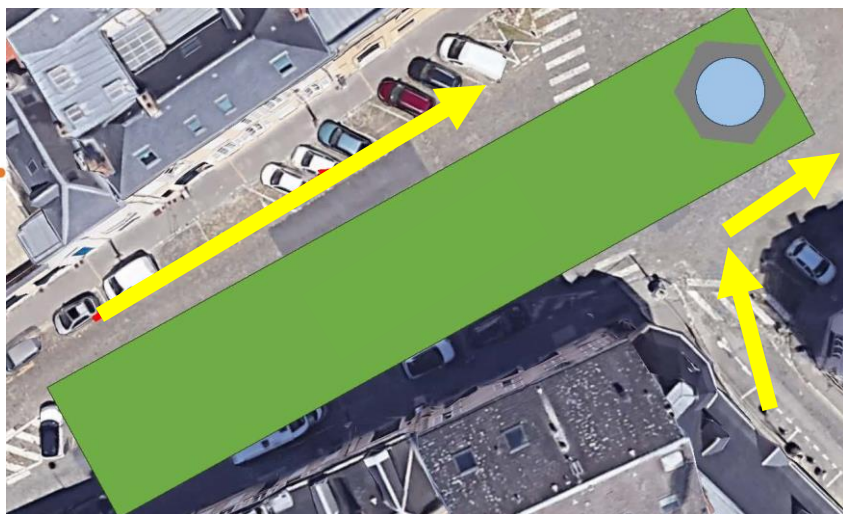

Circulation :

- Mise en sens unique de la rue de l'Université vers la place Godinot par une seule voie
- La rue pourra être fermée pour une durée maximale d'une heure suivant l'avancement des travaux

Stationnement : interdit des deux côtés de la rue et autour de la place (sauf véhicules autorisés)

Accès piétons, secours et service maintenu.

Collecte des déchets : durant cette période, la collecte des déchets sera faite normalement, à l'exception faite du n°2 au n°6 place Godinot qui devront présenter leurs sacs ou bacs côté rue de l'Université ou côté rue Saint Pierre les Dames.

Sens de circulation autorisé

Emplacement du jardin éphémère