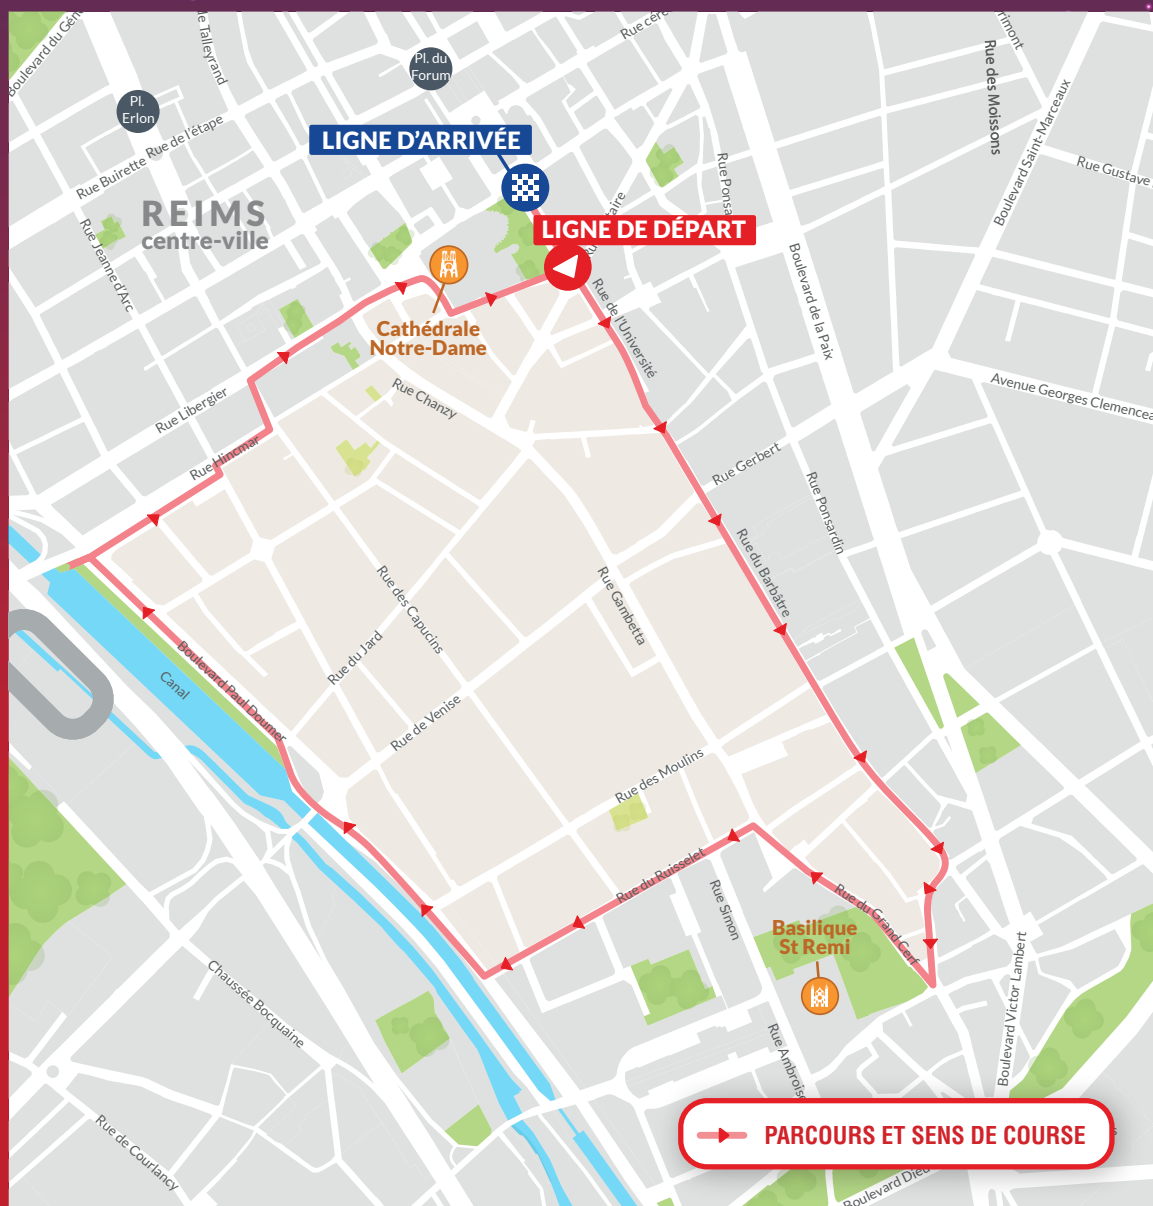

LA FOULEE DES SACRES

BY

SAMEDI 27 MAI 2023

DÈS 13 H CIRCULATION
ET STATIONNEMENT
PERTURBÉS

RUES INTERDITES AU STATIONNEMENT DÈS 13 H

Rue du cloître, rue du Grand Crédo, place martyrs de la résistance (y compris parking), cours Anatole France, rue de l'université, rue du Barbâtre, rue des Créneaux, rue du Grand Cerf, rue Navier (parking rectorat et Trésor Public), rue du Ruisselet, rue Clovis (parkings : pont de Gaulle, Chabaud-Clovis 1 et 2), rue Hincmar (parking Hincmar), rue Chanzy, rue des Capucins, rue Libergier, rue des Tournelles, rue Rockefeller (y compris taxi), rue Cardinal de Lorraine, rue d'Anjou, rue Pol Neveux.

DEPART 20 H 30
SAMEDI 27 MAI 2023

CIRCULATION INTERDITE À PROXIMITÉ DE LA CATHÉDRALE DE 15 H À MINUIT

- Rue d'Anjou (sauf riverains)
- Rue du Cloître
- Rue Robert de Coucy
- Rue Eugène Desteuque
- Cours Anatole France
- Rue des Fuseliers
- Rue du Grand Crédo
- Rue Cardinal de Lorraine
- Place Cardinal de Luçon
- Rue Guillaume de Machault (sauf riverains)
- Place Martyrs de la Résistance
- Rue Pol Neveux (sauf riverains)
- Rue du Préau
- Rue Rockefeller (y compris taxi)
- Rue des Tournelles (sauf riverains)
- Rue du Trésor (sauf riverains)
- Rue Tronsson Ducoudray

- Boulevard Paul Doumer
- Rue Gambetta
- Pont de Gaulle
- Rue Gerbert
- Place Godinot
- Rue Goiot
- Rue du Grand Cerf
- Boulevard Docteur Henri Henrot
- Rue du lieutenant Herduin
- Rue Hincmar
- Rue Léon Lalire
- Rue Libergier dès 17 h 30
- Rue des Martyrs
- Rue Montlaurent
- Rue des Moulins
- Rue des Murs
- Rue Navier
- + parking rectorat et Trésor Public,
- Rue des Orphelins
- Rue d'Oseille
- Rue Nicolas Roland
- Rue du Ruisseaulet
- Rue St Julien
- Rue Saint Just
- Rue Saint Maurice
- Rue Saint Sixte
- Place St Timothée
- Impasse Ste Balsamie
- Rue Sainte Balsamie
- Rue des Salines
- Rue Simon
- Rue Cardinal Suhard
- Rue des Tuileries
- Rue de l'Université
- Rue Vauthier Lenoir
- Pont de Venise
- Rue de Venise
- Rue Voltaire
- Rue Eugène Wiet