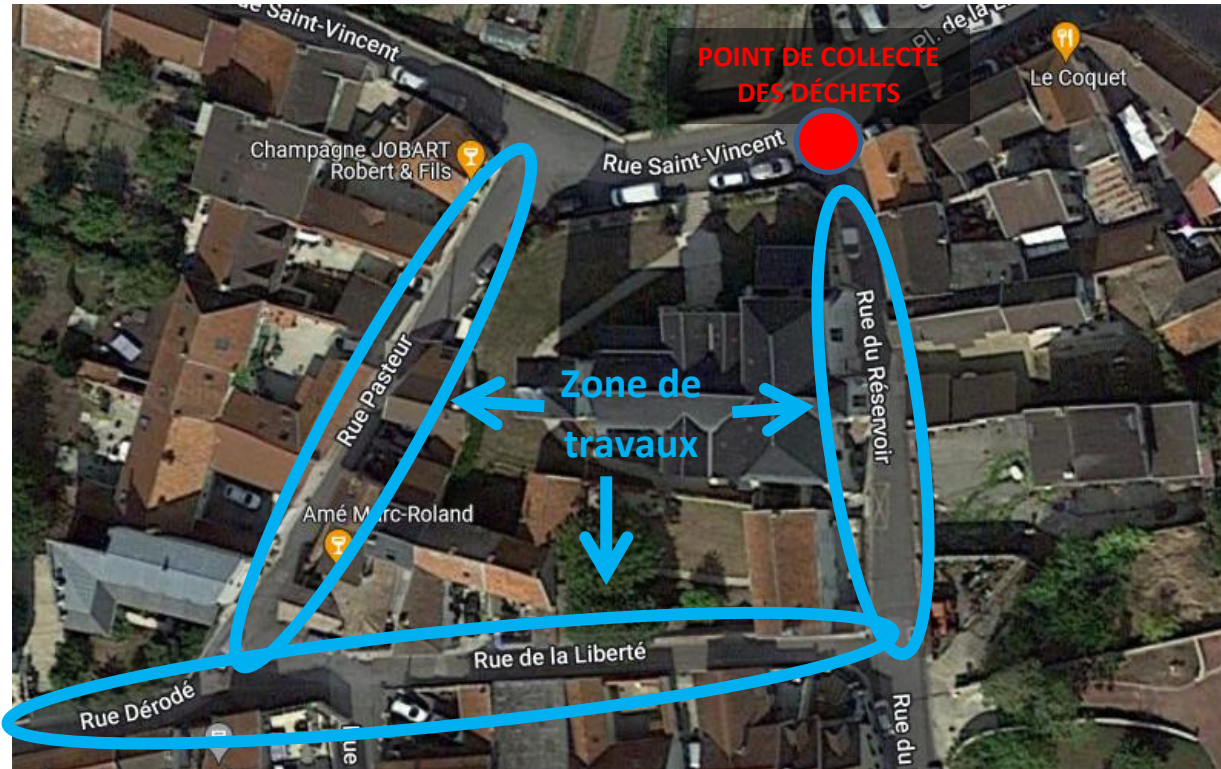

## Travaux sur le réseau d'eau potable et d'assainissement Rues de la Liberté, Dérodé, Pasteur et du Réservoir à Ludes

Date de début des travaux : mardi 6 septembre

Durée prévisionnelle des travaux : 10 semaines

### Nature des travaux et de l'aménagement

Le Grand Reims va entreprendre des travaux de renouvellement des conduites d'eau potable et d'assainissement rues de la Liberté, Dérodé, Pasteur et du Réservoir à Ludes, préalablement à l'aménagement de la voirie.

### Phasage des travaux

- Phase 1, 6 et 7 septembre : réhabilitation sans tranchée des canalisations d'assainissement rue de la liberté et rue du réservoir par l'entreprise EHTP / REHACANA.
- Phase 2, du 12 septembre au 10 novembre : renouvellement des canalisations rues Liberté, Dérodé, Pasteur et rue du réservoir par l'entreprise SOLOTRA.

### **Collecte des déchets**

La collecte des déchets aura lieu aux jours habituels.

Cependant les riverains devront emmener leurs sacs déchets au point de collecte qui sera installé à l'angle de la rue Saint Vincent et de la rue du Réservoir.