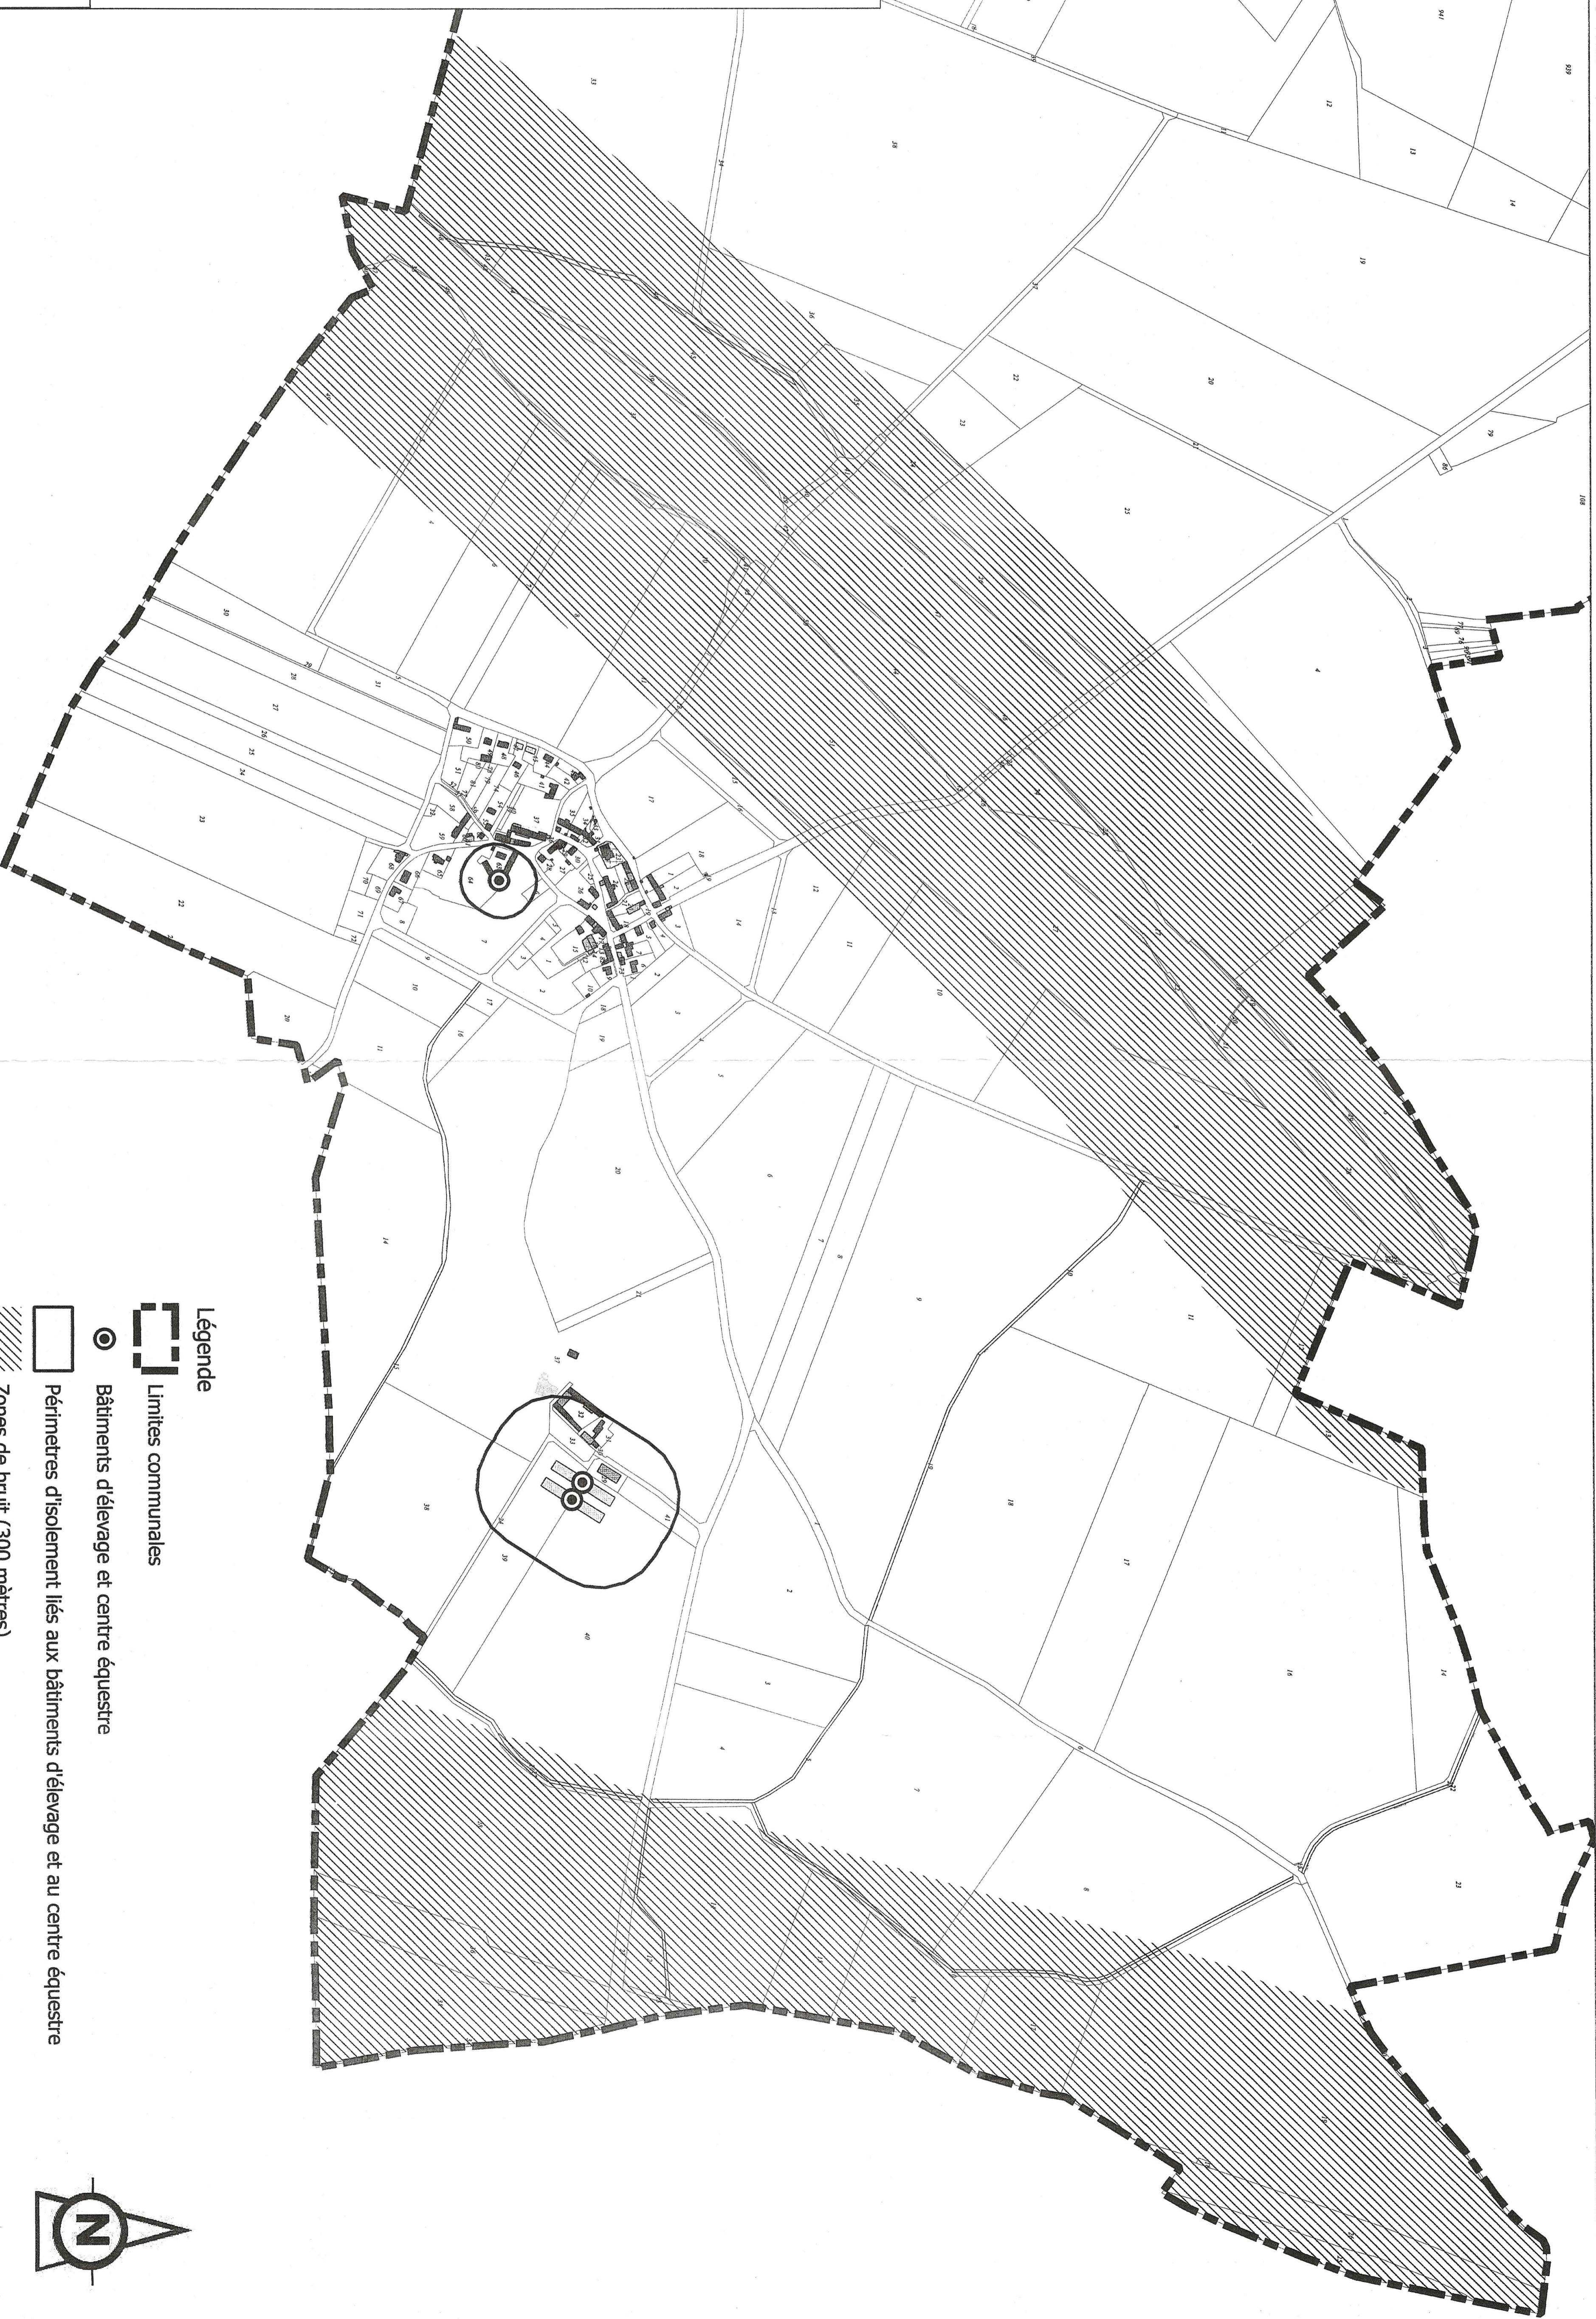

Département de la Marne

Commune d'AOUGNY

- 1 AVR. 2016

Carte Communale

Document graphique n°2.D

Plan Annexe
Zones de bruit et périmètres

Echelle : 1 / 5 000e

« Vu pour être annexé à la délibération du :
22 Mars 2016
approuvant la carte communale »

Cachet de la Mairie et
Signature du Maire

« Vu pour être annexé à l'arrêté préfectoral du :
approuvant la carte communale »

Cachet et Signature
du représentant de l'Etat :

Légende

Limites communales

Bâtiments d'élevage et centre équestre